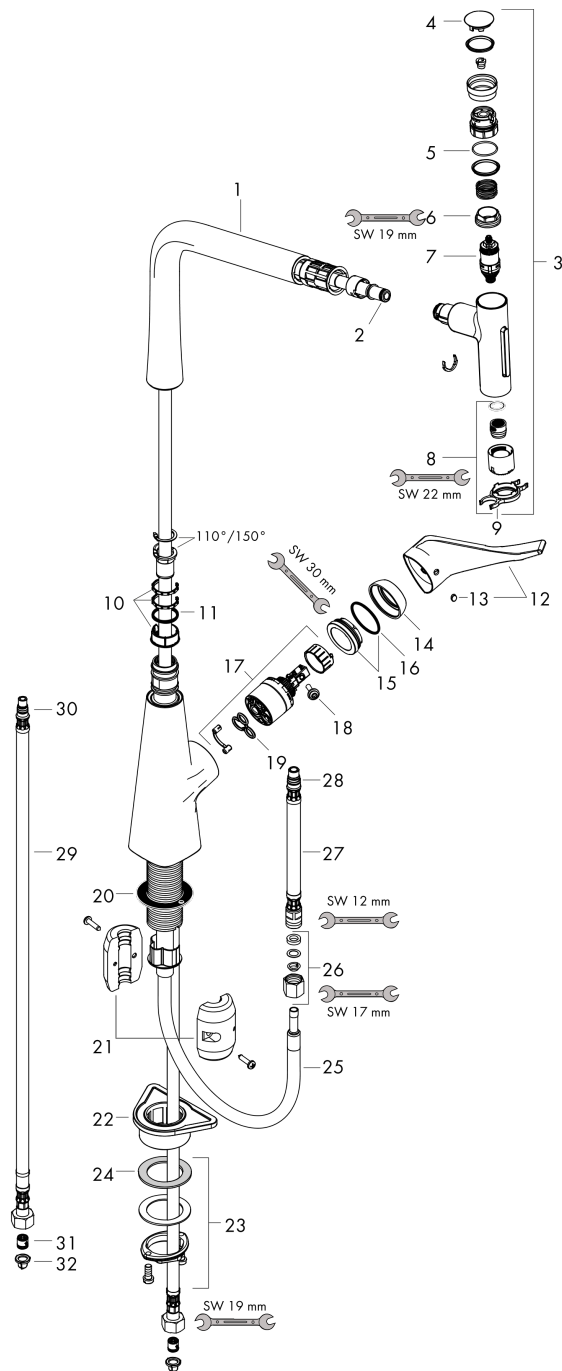

Détails de l'article

EAN

4059625255605

Technologie

Certificats / Eco-Responsabilité

Photo du produit

Plan géométral

Metris Select M71
Mitigeur de cuisine 320, avec douchette extractible 2 jets
 Finition: **Chromé** Numéro d'article: **73820000**

Schéma d'écoulement

Metris Select M71
Mitigeur de cuisine 320, avec douchette extractible 2 jets
 Finition: **Chromé** Numéro d'article: **73820000**

Vue éclatée

Année de construction: >10/19

Metris Select M71**Mitigeur de cuisine 320, avec douchette extractible 2 jets**Finition: **Chromé** Numéro d'article: **73820000****Liste des pièces détachées**

Année de construction: >10/19

Pos.	Description	Numéro d'article	GP	UE
1	bec cpl.	92736000	-	1
2	joint torique 8x2	98112000	-	1
3	douchette cpl.	93411000	-	1
4	capot	92566880	-	1
5	joint torique 14x1,5	98201000	-	1
6	écrou à six pans	92567000	-	1
7	mécanisme d'arrêt	98463000	-	1
8	diffuseur	93342000	-	1
9	clé	95910000	-	1
10	set des anneau plastique	98365000	-	1
11	joint torique 21x2,5	98211000	-	1
12	poignée	98455000	-	1
13	cache vis	96338000	-	1
14	rosace	95498000	-	1
15	écrou à six pans	97209000	-	1
16	joint torique 32x2	98193000	-	1
17	cartouche cpl.	92730000	-	1
18	vis	95140000	-	1
19	joint	95008000	-	1
20	joint	92582000	-	1
21	poids	92500000	-	1
22	set de fixation	97523000	-	1
23	fixation cpl. (Ø 34)	95049000	-	1
24	anneau plastique	97548000	-	1
25	flexible 1,50m	92569000	-	1
26	raccord à bague sertie	96099000	-	1
27	flexible de raccordement 600 mm M10x1	92568000	-	1
28	joint torique 8x1,75	97827000	-	1
29	flexible de raccordement 900 mm M8x0,75 G3/8	95372000	-	1
30	joint torique 7x1,5	98422000	-	1
31	clapet anti-retour DW 10	96456000	-	1
32	filtre	95291000	-	1