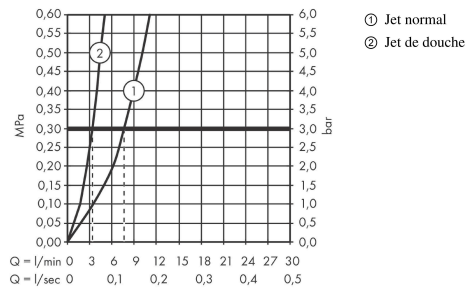

Metris Select M71
Mitigeur de cuisine 320, avec douchette extractible 2 jets
Finition: **Chromé** Numéro d'article: **73820000**

Schéma d'écoulement