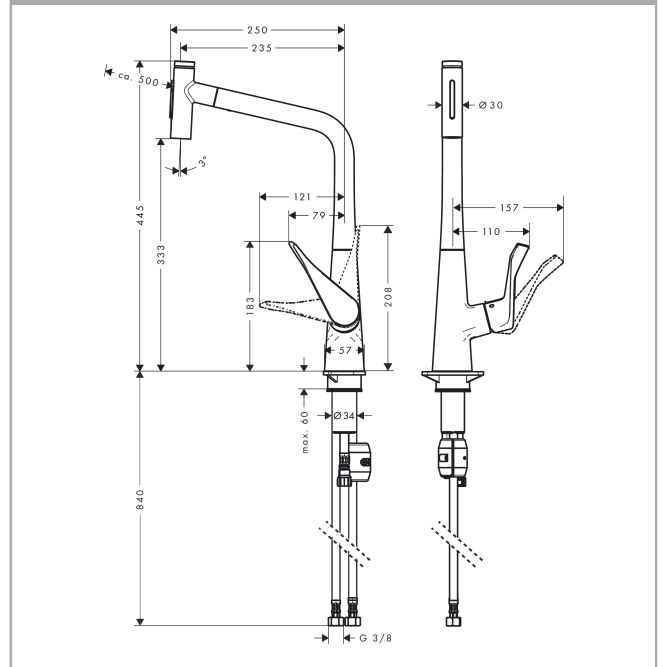

Détails de l'article

EAN

4059625255605

Technologie

Certificats / Eco-Responsabilité

Photo du produit

Plan géométral

Metris Select M71
Mitigeur de cuisine 320, avec douchette extractible 2 jets
 Finition: **Chromé** Numéro d'article: **73820000**

Année de construction: >10/19

Pos.	Description	Numéro d'article	GP	UE
1	bec cpl.	92736000	-	1
2	joint torique 8x2	98112000	-	1
3	douchette cpl.	93411000	-	1
4	capot	92566880	-	1
5	joint torique 14x1,5	98201000	-	1
6	écrou à six pans	92567000	-	1
7	mécanisme d'arrêt	98463000	-	1
8	diffuseur	93342000	-	1
9	clé	95910000	-	1
10	set des anneau plastique	98365000	-	1
11	joint torique 21x2,5	98211000	-	1
12	poignée	98455000	-	1
13	cache vis	96338000	-	1
14	rosace	95498000	-	1
15	écrou à six pans	97209000	-	1
16	joint torique 32x2	98193000	-	1
17	cartouche cpl.	92730000	-	1
18	vis	95140000	-	1
19	joint	95008000	-	1
20	joint	92582000	-	1
21	poids	92500000	-	1
22	set de fixation	97523000	-	1
23	fixation cpl. (Ø 34)	95049000	-	1
24	anneau plastique	97548000	-	1
25	flexible 1,50m	92569000	-	1
26	raccord à bague sertie	96099000	-	1
27	flexible de raccordement 600 mm M10x1	92568000	-	1
28	joint torique 8x1,75	97827000	-	1
29	flexible de raccordement 900 mm M8x0,75 G3/8	95372000	-	1
30	joint torique 7x1,5	98422000	-	1
31	clapet anti-retour DW 10	96456000	-	1
32	filtre	95291000	-	1