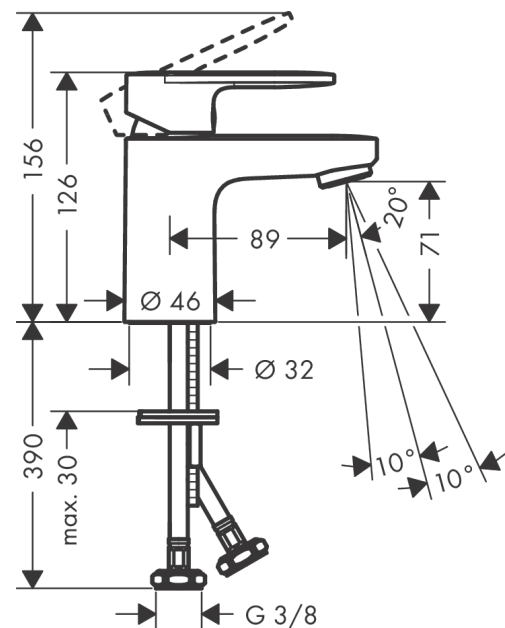

Plan géométral