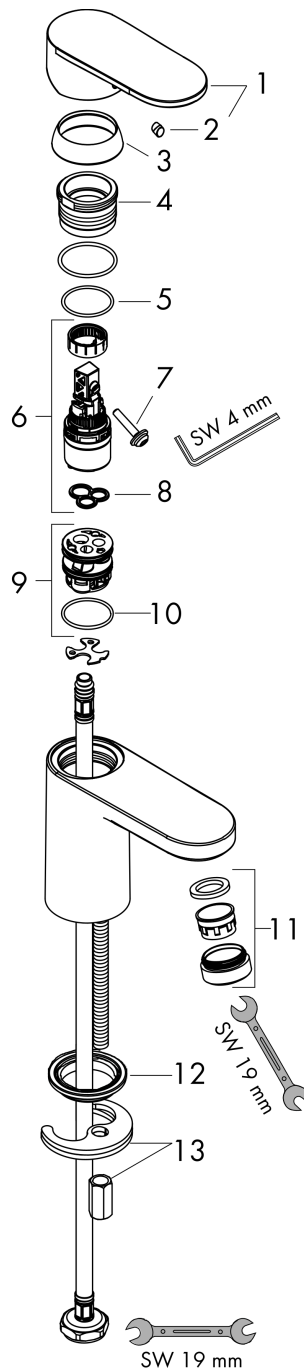

Vernis Blend

Mitigeur de lavabo 70 sans tirette ni vidage

Finition: Chromé Numéro d'article: 71558000

Vue éclatée

Année de construction: >01/21

Vernis Blend

Mitigeur de lavabo 70 sans tirette ni vidage

Finition: **Chromé** Numéro d'article: **71558000**

Liste des pièces détachées

Année de construction: >01/21

Pos.	Description	Numéro d'article	GP	UE
1	poignée	93678000	33,54 €	1
2	cache vis	96338000	8,39 €	1
3	rosace	93680000	13,98 €	1
4	écrou à six pans	93681000	22,37 €	1
5	joint torique 24x1,5	98434000	8,39 €	1
6	cartouche cpl.	97685000	64,28 €	1
7	vis	95140000	11,18 €	1
8	joint	98865000	33,54 €	1
9	adapteur pour cartouche	98866000	33,54 €	1
10	joint torique 23x2	98398000	8,39 €	1
11	mousseur pivotant M24x1 (5 l/min)	93834000	22,37 €	1
12	joint Ø 42	98722000	11,18 €	1
13	fixation cpl.	96016000	33,54 €	1
14	flexible de raccordement 450 mm M8x0,75 G3/8	97206000	33,54 €	1
15	joint torique 7x1,5	98422000	8,39 €	1