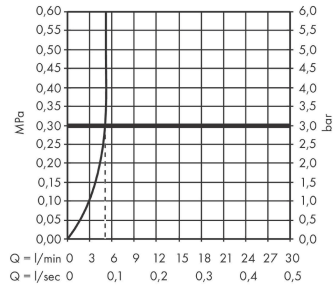

#### Plan géométral

**Vernis Blend**

**Mitigeur de lavabo 70 sans tirette ni vidage**

Finition: **Chromé** Numéro d'article: **71558000**

**Schéma d'écoulement**

Vernis Blend

Mitigeur de lavabo 70 sans tirette ni vidage