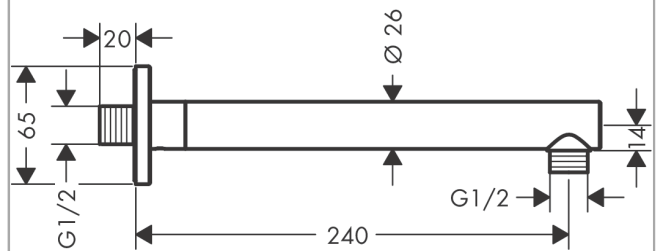

**Vernis Shape**  
**Bras de douche M 1/2" 240 mm**  
 Finition: **Chrome** Numéro d'article: **26405000**

### Caractéristiques

- longueur: 240 mm
- Ø du tube: 26 mm
- type d'installation: installation apparente
- matériau: laiton
- modèle: angle à 90°
- type de raccordement: 1/2"
- comprenant: bras de douche, rosace, matériel de montage, notice de montage
- ACS 20 ACC NY 159, valide jusqu'au 25.06.2025

## Plan géométral

**Vernis Shape**  
**Bras de douche M 1/2" 240 mm**  
 Finition: **Chrome**    Numéro d'article: **26405000**

Vue éclatée

Année de construction: >04/21

**Vernis Shape**  
**Bras de douche M 1/2" 240 mm**  
Finition: **Chrome**    Numéro d'article: **26405000**