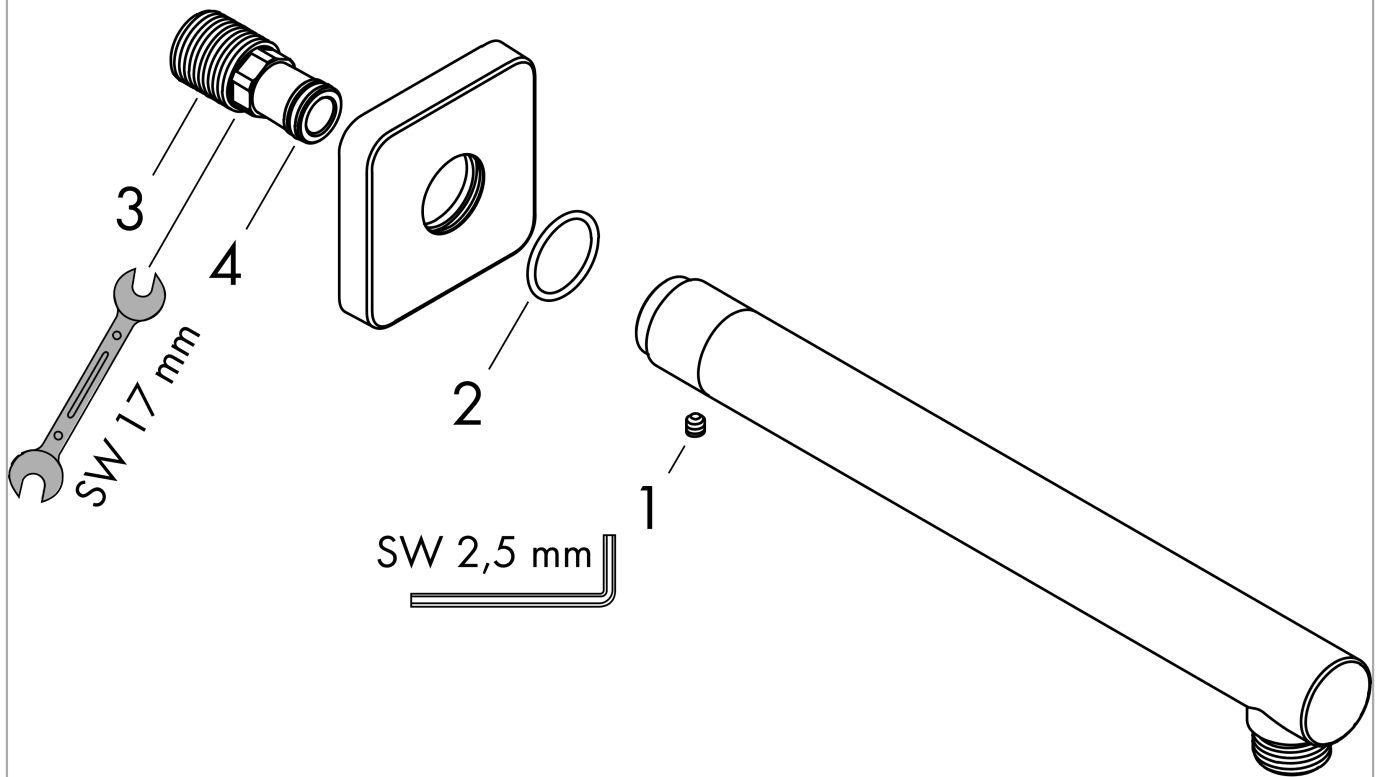

**Vernis Shape**  
**Bras de douche M 1/2" 240 mm**  
 Finition: **Chrome** Numéro d'article: **26405000**

### Caractéristiques

- longueur: 240 mm
- Ø du tube: 26 mm
- type d'installation: installation apparente
- matériau: laiton
- modèle: angle à 90°
- type de raccordement: 1/2"
- comprenant: bras de douche, rosace, matériel de montage, notice de montage
- ACS 20 ACC NY 159, valide jusqu'au 25.06.2025

## Photo du produit

## Plan géométral

**Vernis Shape**  
**Bras de douche M 1/2" 240 mm**  
 Finition: **Chrome**    Numéro d'article: **26405000**

Vue éclatée

Année de construction: >04/21

**Vernis Shape**  
**Bras de douche M 1/2" 240 mm**  
Finition: **Chrome**    Numéro d'article: **26405000**