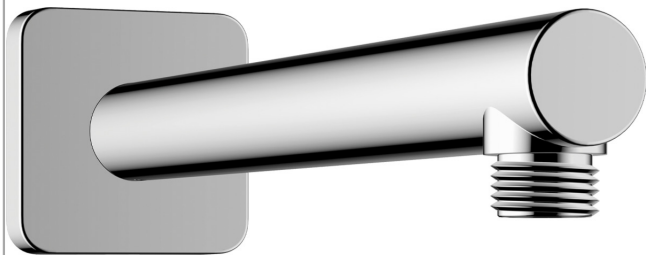

**Vernis Shape**  
**Bras de douche M 1/2" 240 mm**  
 Finition: **Chrome** Numéro d'article: **26405000**

### Caractéristiques

- longueur: 240 mm
- Ø du tube: 26 mm
- type d'installation: installation apparente
- matériau: laiton
- modèle: angle à 90°
- type de raccordement: 1/2"
- comprenant: bras de douche, rosace, matériel de montage, notice de montage
- ACS 20 ACC NY 159, valide jusqu'au 25.06.2025

## Plan géométral

**Vernis Shape**  
**Bras de douche M 1/2" 240 mm**  
 Finition: **Chrome**    Numéro d'article: **26405000**

Vue éclatée

Année de construction: >04/21

**Vernis Shape**  
**Bras de douche M 1/2" 240 mm**  
Finition: **Chrome**    Numéro d'article: **26405000**