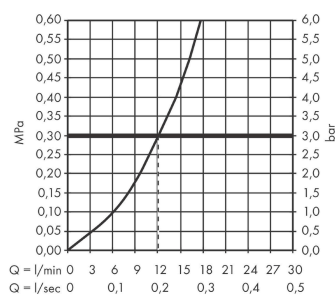

Schéma d'écoulement