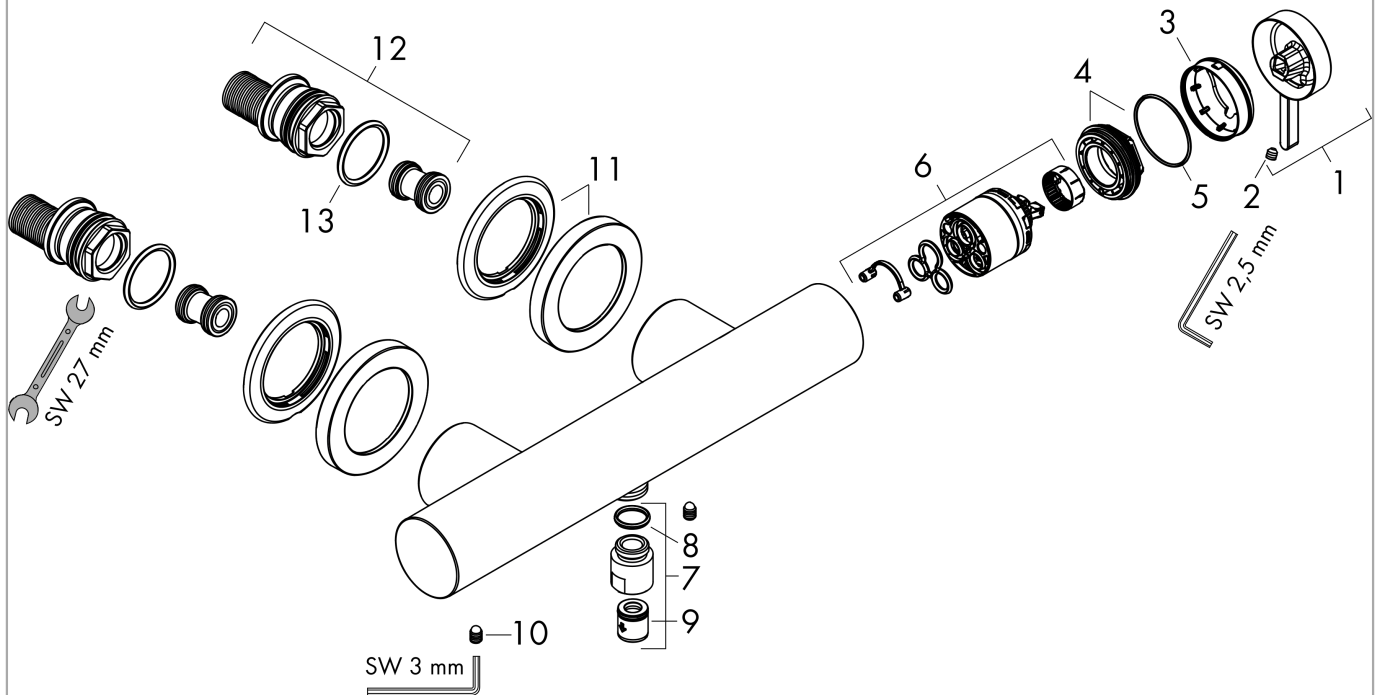

Finoris Mitigeur douche

Finition: **Noir mat** Numéro d'article: **76620670**

Description

Caractéristiques

- 1 fonction
- distance du centre: 150 mm ± 12 mm
- débit maximal à 3 bars: 12,1 l/min
- débit de la douchette à 3 bars: 12,1 l/min
- cartouche céramique
- clapet anti-retour
- avec silencieux
- convient au chauffe-eau instantané
- type de raccordement: raccords S
- ACS 20 ACC NY 102 France, valide jusqu'au 23.06.2025

Schéma d'écoulement

Finoris
Mitigeur douche

Finition: **Noir mat** Numéro d'article: **76620670**

Vue éclatée

Année de construction: **>06/21**

Finoris
Mitigeur douche

 Finition: **Noir mat** Numéro d'article: **76620670**

Liste des pièces détachées

Année de construction: >06/21

Pos.	Description	Numéro d'article	GP	UE
1	poignée	94371670	-	1
2	vis M5x5	98446000	-	1
3	rosace	94370670	-	1
4	écrou à six pans	93995000	-	1
5	joint torique 35x1,5	92114000	-	1
6	cartouche cpl.	93895000	-	1
7	raccord	95392000	-	1
8	joint torique 14x2	98129000	-	1
9	set des clapet anti-retour DW 15	94074000	-	1
10	vis	94366000	-	1
11	rosace Ø 70 mm	94365670	-	1
12	set des raccord-S	95772000	-	1
13	joint torique 29x3	98371000	-	1