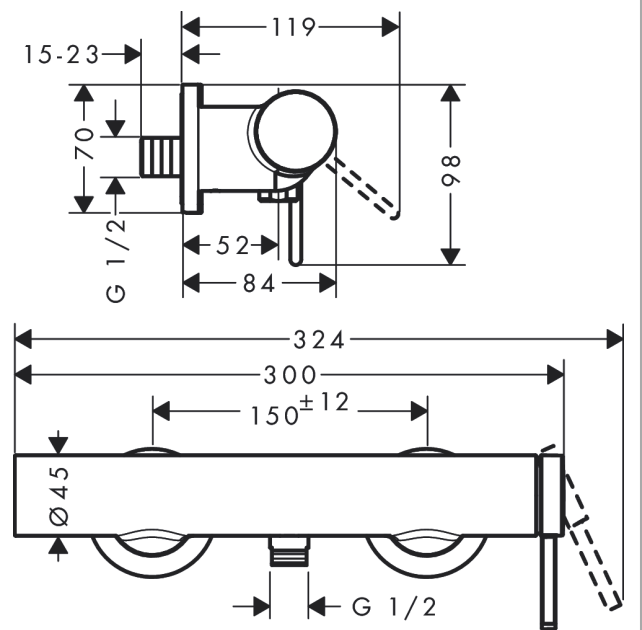

Plan géométral