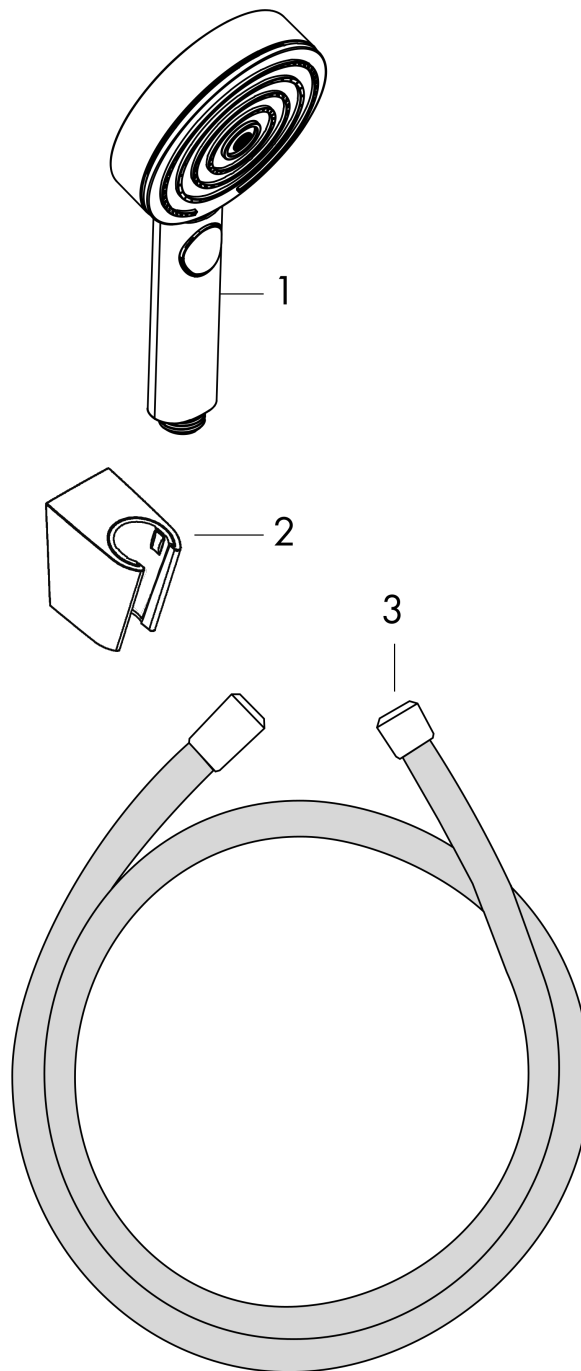

Pulsify Select S

Ensemble support mural et douchette 105 3jet Relaxation avec flexible 125 cm

Finition: **Noir mat** Numéro d'article: **24302670**

Description

Caractéristiques

- comprenant: douchette, support pour douchette, flexible de douche
- dimension: 105 mm
- Jet PowderRain, Jet IntenseRain, Jet Massage
- choix du jet facile grâce au bouton Select
- débit: 11,4 l/min sous 3 bars de pression
- pivot tournant côté douchette évitant la torsion du flexible
- longueur du flexible: 1250 mm
- fonction de support intégrée
- supports muraux synthétique
- tamis rinçable

Détails de l'article

EAN

4059625358405

Technologie

Prix de design

reddot winner 2021

Photo du produit

Plan géométral

Schéma d'écoulement

Les valeurs de consommation ont été mesurées dans la pratique, avec les robinetteries correspondantes (thermostat/mélangeur/vanne sous crépi)

Pulsify Select S

Ensemble support mural et douchette 105 3jet Relaxation avec flexible 125 cm

Finition: **Noir mat** Numéro d'article: **24302670**

Vue éclatée

Année de construction: >06/21

Pulsify Select S

Ensemble support mural et douchette 105 3jet Relaxation avec flexible 125 cm

Finition: **Noir mat** Numéro d'article: **24302670**