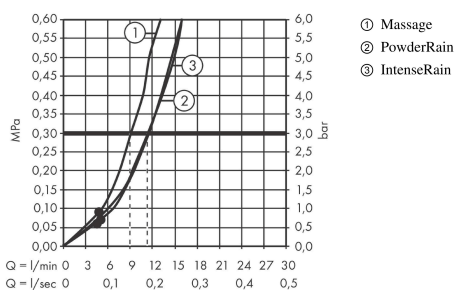

Pulsify Select S

Ensemble support mural et douchette 105 3jet Relaxation avec flexible 125 cm

Finition: **Noir mat** Numéro d'article: **24302670**

Description

Caractéristiques

- comprenant: douchette, support pour douchette, flexible de douche
- dimension: 105 mm
- Jet PowderRain, Jet IntenseRain, Jet Massage
- choix du jet facile grâce au bouton Select
- débit: 11,4 l/min sous 3 bars de pression
- pivot tournant côté douchette évitant la torsion du flexible
- longueur du flexible: 1250 mm
- fonction de support intégrée
- supports muraux synthétique
- tamis rinçable

Détails de l'article

EAN

4059625358405

Technologie

Prix de design

reddot winner 2021

Photo du produit

Plan géométral

Schéma d'écoulement

Les valeurs de consommation ont été mesurées dans la pratique, avec les robinetteries correspondantes (thermostat/mélangeur/vanne sous crépi)

Pulsify Select S

Ensemble support mural et douchette 105 3jet Relaxation avec flexible 125 cm