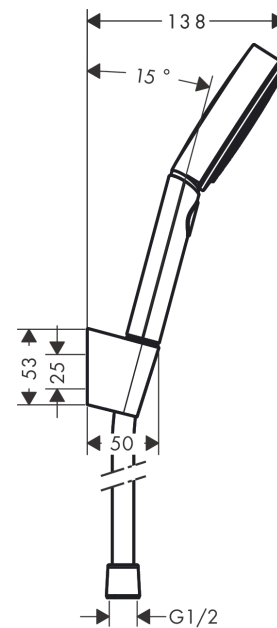

Pulsify Select S

Ensemble support mural et douchette 105 3jet Relaxation avec flexible 125 cm

Finition: **Noir mat** Numéro d'article: **24302670**

Description

Caractéristiques

- comprenant: douchette, support pour douchette, flexible de douche
- dimension: 105 mm
- Jet PowderRain, Jet IntenseRain, Jet Massage
- choix du jet facile grâce au bouton Select
- débit: 11,4 l/min sous 3 bars de pression
- pivot tournant côté douchette évitant la torsion du flexible
- longueur du flexible: 1250 mm
- fonction de support intégrée
- supports muraux synthétique
- tamis rinçable

Détails de l'article

EAN

4059625358405

Technologie

Prix de design

reddot winner 2021

Photo du produit

Plan géométral

Schéma d'écoulement

Les valeurs de consommation ont été mesurées dans la pratique, avec les robinetteries correspondantes (thermostat/mélangeur/vanne sous crépi)

Pulsify Select S

Ensemble support mural et douchette 105 3jet Relaxation avec flexible 125 cm

Liste des pièces détachées

Année de construction: **>06/21**

Pos.	Description	Numéro d'article	GP	UE
1	douchette	24111670	-	1
2	support douchette	28331670	-	1
3	flexible Isiflex'B 1,25 m	28272670	-	1