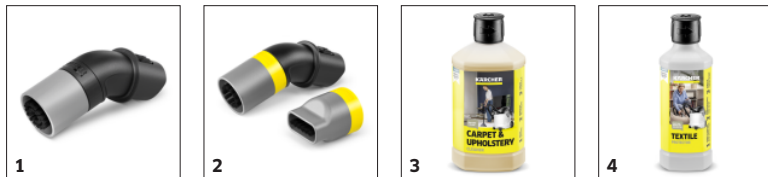

ACCESSOIRES POUR SE 2 SPOT CARE 1.081-420.0

		Référence	Descriptif	
ASPIRATEURS				
Suceurs				
Brosse pour taches tenaces SE 2 / SE 3-18	1	2.863-386.0	Élimination rapide et efficace des taches : cette brosse idéale pour les détacheurs afin d'éliminer de manière ciblée et en profondeur les taches tenaces sur les tissus et les textiles.	■
Utilisations spéciales				
Shoe!Cleaner SE 3-18	2	2.863-369.0	Nettoyage des chaussures rapide et sans gouttes ! Le Shoe!Cleaner est l'accessoire idéal pour nettoyer vos chaussures avec le détacheur sans-fil SE 3-18.	□
NETTOYER UN TAPIS OU DE LA MOQUETTE				
Nettoyant pour tapis & coussins RM 519	3	6.295-771.0	Le nettoyant pour tapis & coussins RM 519 est idéal pour détacher et shampooiner vos moquettes, tapis, canapés et sièges de voitures. Sa formule assure un séchage rapide des surfaces.	○
CARPET UND UPHOLSTERY CARE				
Produit de protection pour textiles RM 762	4	6.295-769.0	Le produit de protection pour textiles RM 762 est idéal pour les détacheurs et shampooineuses. Protégez vos textiles (moquettes, tapis, canapés, sièges de voitures) après les avoir nettoyés.	○

■ Standard. □ Accessoires optionnels. ○ Détergents.