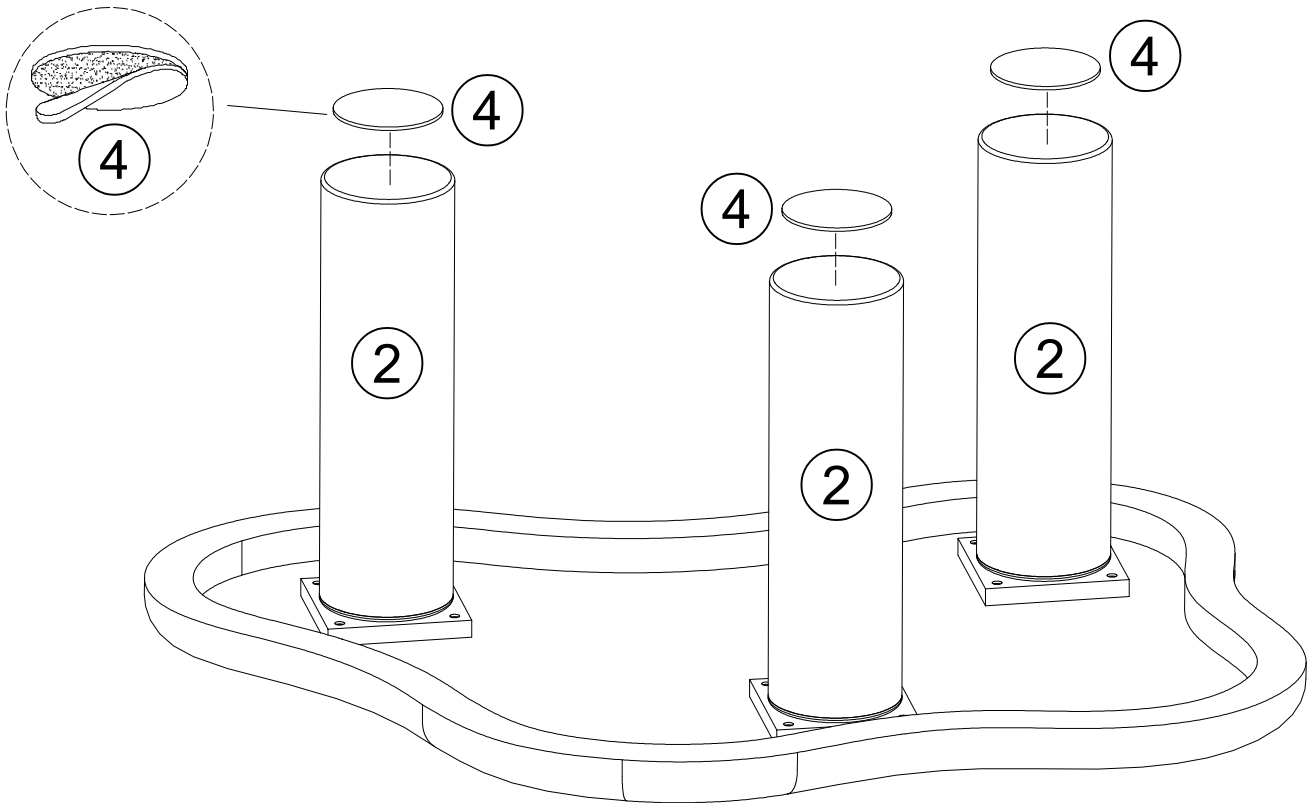

# Mitgeliefertes Zubehör

Code	Beschreibung	Qty
1	Tischplatte	1
2	Bein	3
3	M8 beidseitig verzahnt	3
4	Wollfilzgleiter	3

1

2

3

4