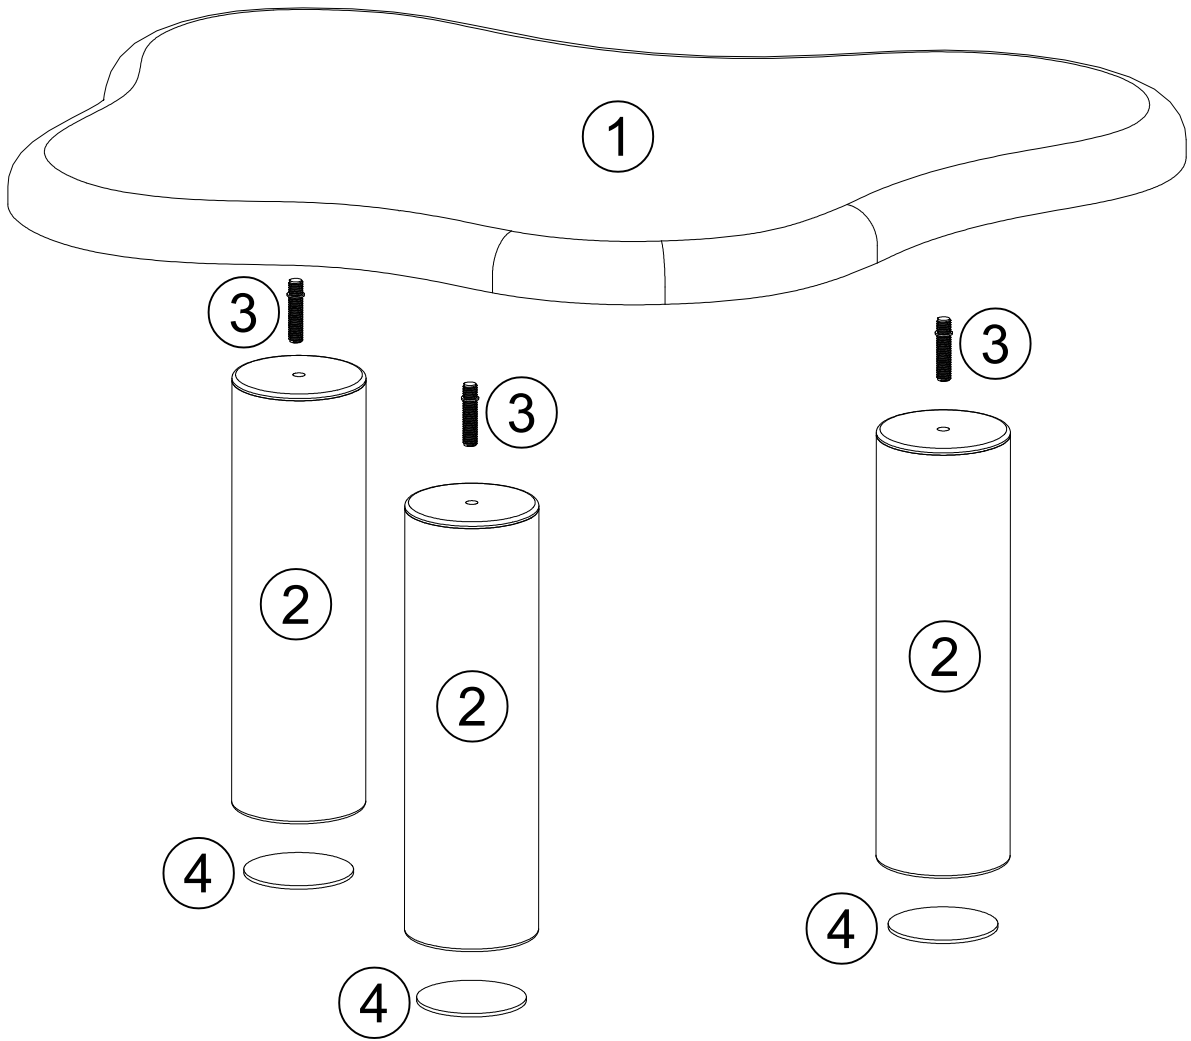

## Maximale Gewichtsbelastung

**130**  
IBS  
Tischplatte  
nmitte

**11**  
IBS  
Tischkantenl  
eiste

2 PERSONS

# Mitgeliefertes Zubehör

Code	Beschreibung	Qty
1	Tischplatte	1
2	Bein	3
3	M8 beidseitig verzahnt	3
4	Wollfilzgleiter	3

1

2

3

4