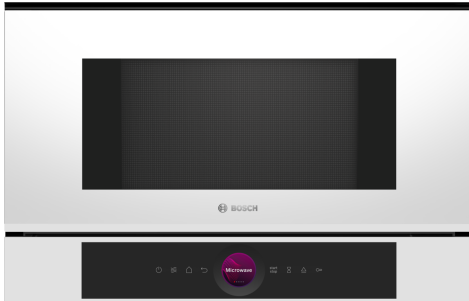

**Série 8, Micro-ondes intégrable,
Blanc
BFL7221W1**

Accessoires en option

HEZ6UCC0 :
HEZG9AS00S Adaptateur

Le micro-ondes compact 38 cm, avec la technologie Inverter - puissance micro-ondes réglée pour chauffer les aliments progressivement et la fonction Boost - réchauffage rapide et facile.

- **Anneau de contrôle digital** : la commande de four la plus simple et la plus innovante.
- **Ecran TFT couleur tactile** : contrôle aisé grâce à l'innovant anneau de contrôle digital et l'écran TFT tactile.
- **AutoPilot7** : 7 programmes automatiques pour des résultats de cuisson parfaits.
- **Préchauffage Booster** : chauffe facile et rapide.
- **Cavité en inox** : facile à nettoyer grâce à la surface lisse.

Données techniques

Fonction additionnelle: Micro-onde
 Type de commandes: Electronique
 Dimensions appareil H x L x P: 382 x 594 x 318 mm
 Dimensions de la cavité: 230 x 350 x 270 mm
 Longueur du cordon électrique: 175.0 cm
 Poids net: 17.0 kg
 Poids brut: 18.9 kg
 Code EAN: 4242005319978
 Puissance maximum du micro-ondes: 900 W
 Puissance de raccordement: 1220 W
 Intensité: 10 A
 Tension: 220-240 V
 Fréquence: 50; 60 Hz
 Type de prise:Fiche cont.terre/Gard.fil ter.

Série 8, Micro-ondes intégrable, Blanc BFL7221W1

Le micro-ondes compact 38 cm, avec la technologie Inverter - puissance micro-ondes régulée pour chauffer les aliments progressivement et la fonction Boost - réchauffage rapide et facile.