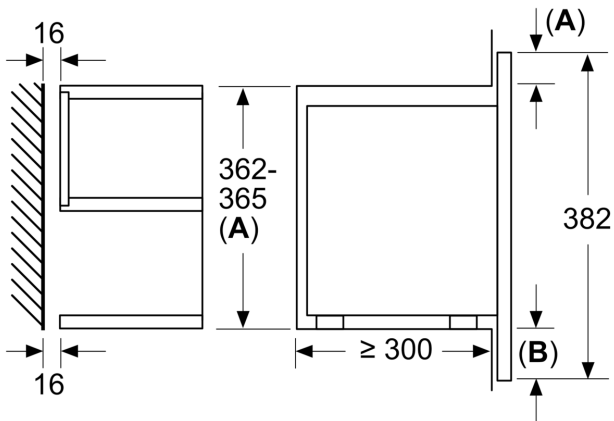

Données techniques

Fonction additionnelle: Micro-onde
 Type de commandes: Electronique
 Dimensions appareil H x L x P: 382 x 594 x 318 mm
 Dimensions de la cavité: 230 x 350 x 270 mm
 Longueur du cordon électrique: 175.0 cm
 Poids net: 17.0 kg
 Poids brut: 18.9 kg
 Code EAN: 4242005319978
 Puissance maximum du micro-ondes: 900 W
 Puissance de raccordement: 1220 W
 Intensité: 10 A
 Tension: 220-240 V
 Fréquence: 50; 60 Hz
 Type de prise:Fiche cont.terre/Gard.fil ter.

Design :

- Commandes par touchControl
- Cavité intérieure en inox

Données techniques :

- Câble de raccordement : 175 cm
- Puissance totale de raccordement : 1.22 kW
- Tension nominale : 220 - 240 V

Dimensions:

- Dimensions d'encastrement (HxLxP): 560 mm - 568 mm x 362 mm - 382 mm x 300 mm
- Dimensions appareil (HxLxP): 382 x 594 x 318 mm
- Merci de consulter les dimensions d'encastrement des schémas d'encastrement
- Micro-ondes électronique (30 cm de profondeur) pour meuble haut 60cm, Pour installation dans une colonne

**Série 8, Micro-ondes intégrable,
Blanc
BFL7221W1**

Mesures en mm

A: Paroi arrière ouverte
B: 19,5 mm

Mesures en mm

A: Paroi arrière ouverte
B: 19,5 mm

Mesures en mm

A :dépassement en haut :
niche 362 : 6 mm
niche 365 : 3 mm
B :dépassement en bas : 14 mm