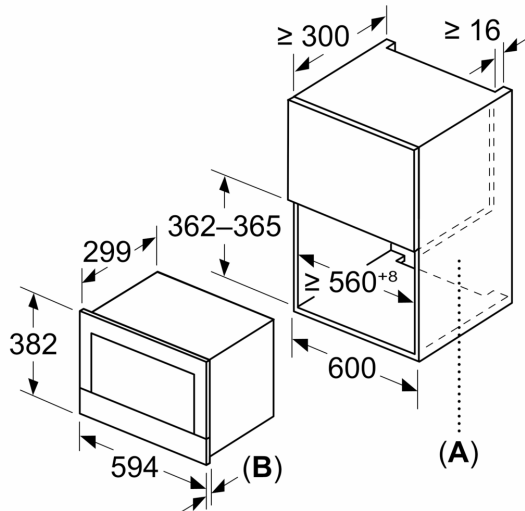

Données techniques

Fonction additionnelle: Micro-onde
 Type de commandes: Electronique
 Dimensions appareil H x L x P: 382 x 594 x 318 mm
 Dimensions de la cavité: 230 x 350 x 270 mm
 Longueur du cordon électrique: 175.0 cm
 Poids net: 17.0 kg
 Poids brut: 18.9 kg
 Code EAN: 4242005319978
 Puissance maximum du micro-ondes: 900 W
 Puissance de raccordement: 1220 W
 Intensité: 10 A
 Tension: 220-240 V
 Fréquence: 50; 60 Hz
 Type de prise:Fiche cont.terre/Gard.fil ter.

Design :

- Commandes par touchControl
- Cavité intérieure en inox

Données techniques :

- Câble de raccordement : 175 cm
- Puissance totale de raccordement : 1.22 kW
- Tension nominale : 220 - 240 V

Dimensions:

- Dimensions d'encastrement (HxLxP): 560 mm - 568 mm x 362 mm - 382 mm x 300 mm
- Dimensions appareil (HxLxP): 382 x 594 x 318 mm
- Merci de consulter les dimensions d'encastrement des schémas d'encastrement
- Micro-ondes électronique (30 cm de profondeur) pour meuble haut 60cm, Pour installation dans une colonne

**Série 8, Micro-ondes intégrable,
Blanc
BFL7221W1**

Mesures en mm

A: Paroi arrière ouverte
B: 19,5 mm

Mesures en mm

A: Paroi arrière ouverte
B: 19,5 mm

Mesures en mm

A :dépassement en haut :
niche 362 : 6 mm
niche 365 : 3 mm
B :dépassement en bas : 14 mm