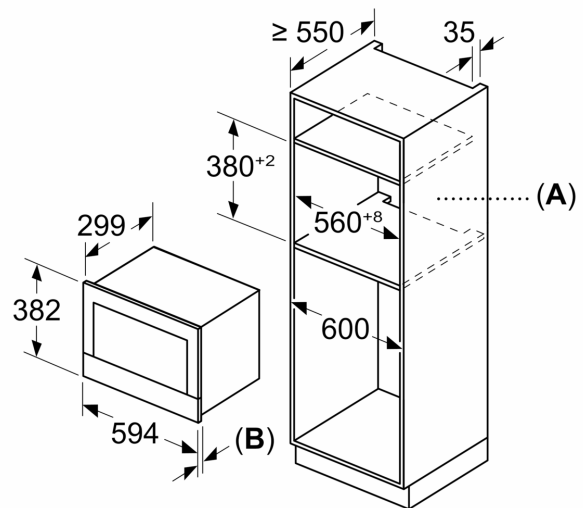

Données techniques

Fonction additionnelle: Micro-onde
 Type de commandes: Electronique
 Dimensions appareil H x L x P: 382 x 594 x 318 mm
 Dimensions de la cavité: 230 x 350 x 270 mm
 Longueur du cordon électrique: 175.0 cm
 Poids net: 17.0 kg
 Poids brut: 18.9 kg
 Code EAN: 4242005319978
 Puissance maximum du micro-ondes: 900 W
 Puissance de raccordement: 1220 W
 Intensité: 10 A
 Tension: 220-240 V
 Fréquence: 50; 60 Hz
 Type de prise:Fiche cont.terre/Gard.fil ter.

Design :

- Commandes par touchControl
- Cavité intérieure en inox

Données techniques :

- Câble de raccordement : 175 cm
- Puissance totale de raccordement : 1.22 kW
- Tension nominale : 220 - 240 V

Dimensions:

- Dimensions d'encastrement (HxLxP): 560 mm - 568 mm x 362 mm - 382 mm x 300 mm
- Dimensions appareil (HxLxP): 382 x 594 x 318 mm
- Merci de consulter les dimensions d'encastrement des schémas d'encastrement
- Micro-ondes électronique (30 cm de profondeur) pour meuble haut 60cm, Pour installation dans une colonne

**Série 8, Micro-ondes intégrable,
Blanc
BFL7221W1**

Mesures en mm

A: Paroi arrière ouverte
B: 19,5 mm

Mesures en mm

A: Paroi arrière ouverte
B: 19,5 mm

Mesures en mm

A :dépassement en haut :
niche 362 : 6 mm
niche 365 : 3 mm
B :dépassement en bas : 14 mm