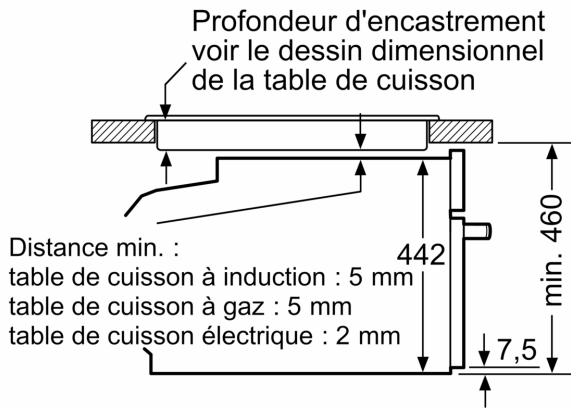

- grille, lèchefrite

Données techniques :

- Volume 45 l

- Réglage de température : 30 °C - 230 °C

Dimensions:

- Dimensions appareil (HxLxP): 455 x 594 x 548 mm

- Dimensions d'encastrement (HxLxP): 560 mm - 568 mm x 450 mm - 455 mm x 550 mm

- A: 19,5 mm
- B: Espace pour le raccordement de l'appareil 320 x 115 mm
- C: Ventilation dans le socle $\geq 200 \text{ cm}^2$

Installation de deux appareils superposés

Échange d'air

A: Entrée d'air $\geq 200 \text{ cm}^2$

Mesures en mm

Montage avec une table de cuisson.

Mesures en mm

Si l'appareil compact est installé sous une table de cuisson, les épaisseurs de plaque de travail suivantes (le cas échéant y compris la sous-structure) doivent être respectées.