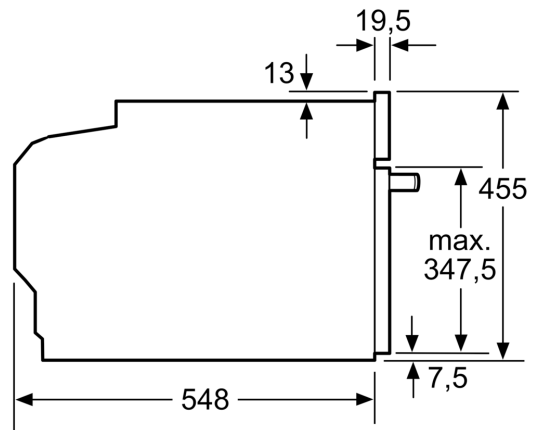

- grille, lèchefrite

Données techniques :

- Volume 45 l

- Réglage de température : 30 °C - 230 °C

Dimensions:

- Dimensions appareil (HxLxP): 455 x 594 x 548 mm

- Dimensions d'encastrement (HxLxP): 560 mm - 568 mm x 450 mm - 455 mm x 550 mm

Supports d'enfournement / Système d'extraction:

- Nombre de niveaux de rack : 3 unité

Accessoires inclus :

**Série 8, Four intégrable compact
avec fonction micro-ondes, 60 x 45
cm, Noir
CMG7241B1**

Mesures en mm

- A: 19,5 mm
- B: Espace pour le raccordement de l'appareil 320 x 115 mm
- C: Ventilation dans le socle $\geq 200 \text{ cm}^2$

Installation de deux appareils superposés

Échange d'air

A: Entrée d'air $\geq 200 \text{ cm}^2$