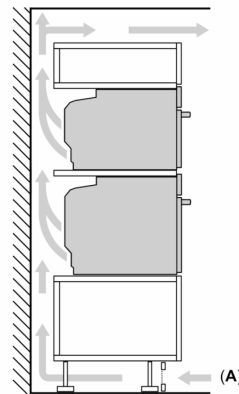

- grille, lèchefrite

Données techniques :

- Volume 45 l

- Réglage de température : 30 °C - 230 °C

Dimensions:

- Dimensions appareil (HxLxP): 455 x 594 x 548 mm

- Dimensions d'encastrement (HxLxP): 560 mm - 568 mm x 450 mm - 455 mm x 550 mm

Design :

- Ecran TFT couleur tactile
- Anneau de contrôle digital
- Commandes par touchControl
- Cavité intérieure en noir diamant

Sécurité

- Porte 3 vitres
- Faible température de porte
- Sécurité enfants, coupure automatique du four, indicateur de chaleur résiduelle, touche marche, interrupteur au contact de la porte

Supports d'enfournement / Système d'extraction:

- Nombre de niveaux de rack : 3 unité

Accessoires inclus :

**Série 8, Four intégrable compact
avec fonction micro-ondes, 60 x 45
cm, Noir
CMG7241B1**

Mesures en mm

- A: 19,5 mm
- B: Espace pour le raccordement de l'appareil 320 x 115 mm
- C: Ventilation dans le socle $\geq 200 \text{ cm}^2$

Installation de deux appareils superposés

Échange d'air

A: Entrée d'air $\geq 200 \text{ cm}^2$