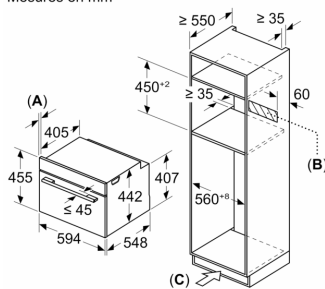

**Série 8, Four intégrable compact
avec fonction micro-ondes, 60 x 45
cm, Noir
CMG7241B1**

Mesures en mm