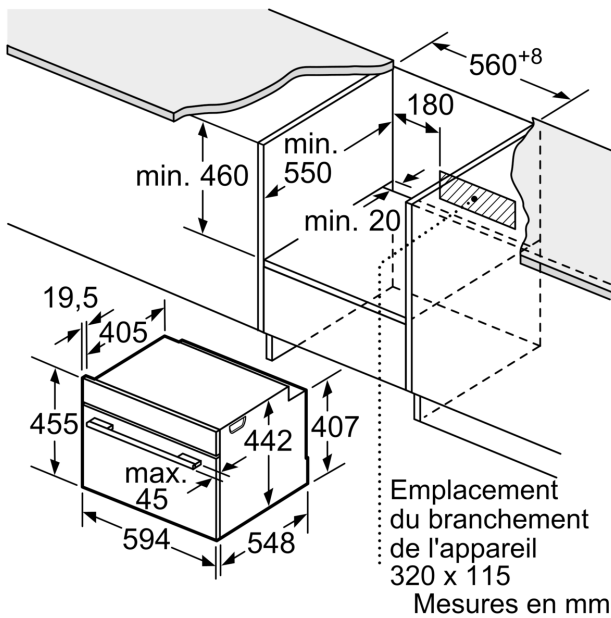

- grille, lèchefrite

Données techniques :

- Volume 45 l

- Réglage de température : 30 °C - 230 °C

Dimensions:

- Dimensions appareil (HxLxP): 455 x 594 x 548 mm

- Dimensions d'encastrement (HxLxP): 560 mm - 568 mm x 450 mm - 455 mm x 550 mm

Supports d'enfournement / Système d'extraction:

- Nombre de niveaux de rack : 3 unité

Accessoires inclus :

**Série 8, Four intégrable compact
avec fonction micro-ondes, 60 x 45
cm, Noir
CMG7241B1**

Mesures en mm

- A: 19,5 mm
- B: Espace pour le raccordement de l'appareil 320 x 115 mm
- C: Ventilation dans le socle $\geq 200 \text{ cm}^2$

Installation de deux appareils superposés

Échange d'air

A: Entrée d'air $\geq 200 \text{ cm}^2$

Mesures en mm

Montage avec une table de cuisson.

Mesures en mm

Si l'appareil compact est installé sous une table de cuisson, les épaisseurs de plaque de travail suivantes (le cas échéant y compris la sous-structure) doivent être respectées.