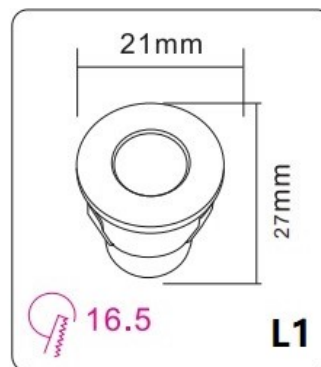

Caractéristiques du Produit

Idéal pour le balisage de chemins, de portes, d'escaliers etc.

Données Techniques

Référence /Transformateur	Diamètre/Puissance/Flux lumineux
55/L1-1W/WW	Ø21x27mm-1W-100Lm
55/L1-1W/WH	Ø21x27mm-1W-100Lm
<i>Diamètre d'encastrement</i>	Ø16.5mm
<i>Tension nominale</i>	AC 85-265V
<i>Transformateur</i>	12V
<i>Température de lumière</i>	3000K/6400K
<i>Durée de vie</i>	30 000h
<i>Indice de protection</i>	IP20
<i>IRC</i>	>80Ra
<i>Temps d'allumage</i>	Instantané
<i>Matériaux</i>	Aluminium
<i>Garantie</i>	2 ans
<i>Angle de diffusion</i>	120°