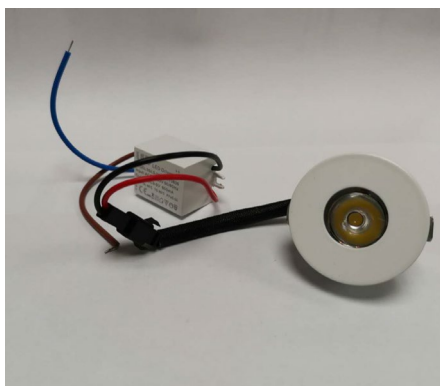

## Caractéristiques du Produit

Idéal pour le balisage de chemins, de portes, d'escaliers etc.

## Données Techniques

Référence /Transformateur	Diamètre/Puissance/Flux lumineux
55/L3-3W/WW	Ø40.5x29mm-3W-250Lm
55/L3-3W/WH	Ø40.5x29mm-3W-250Lm

Diamètre d'encastrement	Ø30mm
Tension nominale	AC 85-265V
Transformateur inclus	12V
Angle de diffusion	30°
Température de lumière	3000K/4000K
Durée de vie	30 000h
IRC	>80Ra
Temps d'allumage	Instantané
Dimmable	NON
Matériau	Aluminium
Garantie	2 ans