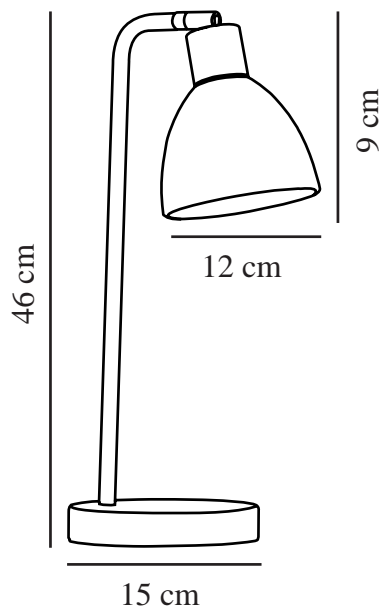

# RAY | LAMPE À POSER | CHROMÉ

63201033

nordlux®

Tension (V): 230 Volt  
Protection IP: IP20  
Puissance maximale de l'ampoule (W): 40W  
Classe (Classe 1, Classe 2, Classe 3): Classe 2 (Double isolation)  
Culot d'ampoule: E14  
: Yes with compatible bulb  
Installation du commutateur: Sur le câble

Matière première: Métal  
Matériau secondaire: Verrerie  
Couleur du verre: Opale  
Couleur du câble: Transparent  
Longueur du câble (cm): 180  
Matériau de surface du câble: Matière plastique  
Le câble est-il remplaçable: False  
Couleur: Chromé

Hauteur (cm): 46  
Diamètre du tube (cm): 1.2  
Diamètre de l'abat-jour (cm): 12  
Hauteur de l'abat-jour (cm): 9  
Dimension socle extérieur (cm): 15  
Projection (cm): 22

EAN: 5701581253582  
TUN: 1629152  
Numéro d'article: 63201033  
Pièces par unité d'emballage: 3  
Hauteur de la boîte de vente (cm): 47  
Largeur de la boîte de vente (cm): 18

Profondeur de la boîte de vente (cm): 17  
Volume de la boîte de vente m<sup>3</sup>: 0.0144  
Poids net du produit (kg): 1.433

• Design classique et élégant • Anneaux remplaçables pour un choix optimal