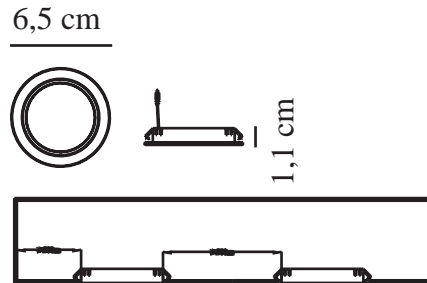

# CAMBIO 3-KIT | SURFACE SPOT | ALUMINIUM

79440029

nordlux®

Tension (V): 12 Volt  
Protection IP: IP20/23  
Classe (Classe 1, Classe 2, Classe 3): Classe 3 (12V)  
Culot d'ampoule: LED Module  
Installation du commutateur: Sur le câble  
Connexion parallèle: False

Matière première: Matière plastique  
Matériau secondaire: Métal  
Couleur du verre: Transparent  
Couleur du câble: Blanc  
Longueur du câble (cm): 180  
Matériau de surface du câble: Matière plastique  
Couleur: Aluminium

Hauteur (cm): 1.1  
Longueur du spot (cm): 6.2  
Diamètre du spot (cm): 6.5  
Largeur du spot (cm): 6.2  
EAN: 5701581341784  
TUN: 1850682  
Numéro d'article: 79440029  
Pièces par unité d'emballage: 3  
Hauteur de la boîte de vente (cm): 19.7  
Largeur de la boîte de vente (cm): 6

Profondeur de la boîte de vente (cm): 21.2  
Volume de la boîte de vente m<sup>3</sup>: 0.0025  
Poids net du produit (kg): 0.22

Luminosité de l'éclairage (Lumen): 200  
Température de couleur (K): 3000  
Valeur Ra : 80  
Durée de vie (heures): 20000  
Angle de diffusion de l'éclairage (°) : 90  
Candela (cd) (pour lampe directionnelle uniquement): 149  
Classe énergétique: F  
Puissance active (W): 8