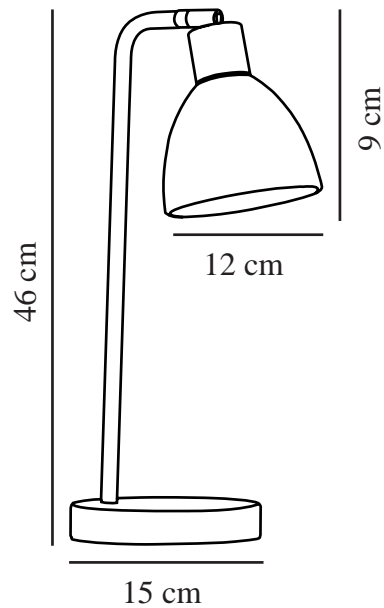

RAY | LAMPE À POSER | NOIR

63201003

nordlux®

Tension (V): 230 Volt
Protection IP: IP20
Puissance maximale de l'ampoule (W): 40W
Classe (Classe 1, Classe 2, Classe 3): Classe 2 (Double isolation)
Culot d'ampoule: E14
: Yes with compatible bulb
Installation du commutateur: Sur le câble

Matière première: Métal
Couleur du câble: Noir
Longueur du câble (cm): 180
Matériau de surface du câble: Matière plastique
Le câble est-il remplaçable: False
Couleur: Noir

Hauteur (cm): 46
Diamètre du tube (cm): 1.2
Diamètre de l'abat-jour (cm): 12
Hauteur de l'abat-jour (cm): 9
Dimension socle extérieur (cm): 15
Projection (cm): 22

EAN: 5701581344983
TUN: 1850679
Numéro d'article: 63201003
Pièces par unité d'emballage: 3
Hauteur de la boîte de vente (cm): 17
Largeur de la boîte de vente (cm): 17

Profondeur de la boîte de vente (cm): 48
Volume de la boîte de vente m³: 0.0139
Poids net du produit (kg): 1.433

• Design classique et élégant

La lampe de table Ray de Nordlux est une lampe de table au design très classique et élégant. La lampe est en acier noir vernis. La lampe diffuse une lumière douce et agréable qui convient parfaitement pour de nombreuses pièces de la maison. Utilisez-la telle une lampe décorative dans un coin un peu sombre ou telle une liseuse près d'un bon fauteuil ou sur une table de chevet.