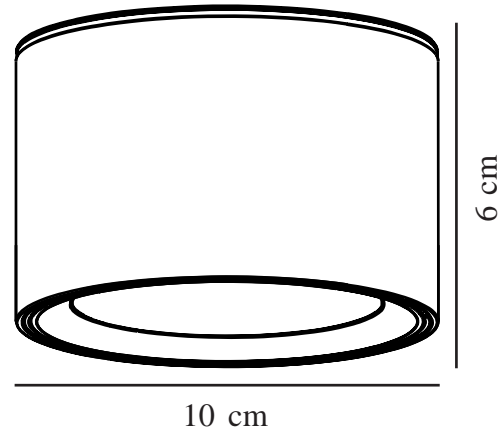

# FALLON | SURFACE SPOT | BLANC

47540101

nordlux®

Tension (V): 230 Volt  
Protection IP: IP20  
Classe (Classe 1, Classe 2, Classe 3): Classe 2 (Double isolation)  
Culot d'ampoule: LED Module  
Connexion parallèle: True

Matière première: Métal  
Matériau secondaire: Matière plastique  
Couleur: Blanc

Hauteur (cm): 6

EAN: 5701581415089  
TUN: 1975406  
Numéro d'article: 47540101  
Pièces par unité d'emballage: 3  
Hauteur de la boîte de vente (cm): 6.8  
Largeur de la boîte de vente (cm): 10.5  
Profondeur de la boîte de vente (cm): 10.5

Volume de la boîte de vente m³ : 0.0007  
Poids net du produit (kg): 0.275  
Luminosité de l'éclairage (Lumen): 500  
Température de couleur (K): 2700  
Valeur Ra : 80  
Durée de vie (heures): 20000  
Angle de diffusion de l'éclairage (°) : 110  
Candela (cd) (pour lampe directionnelle uniquement): 0  
Classe énergétique: F  
Puissance active (W): 5.5