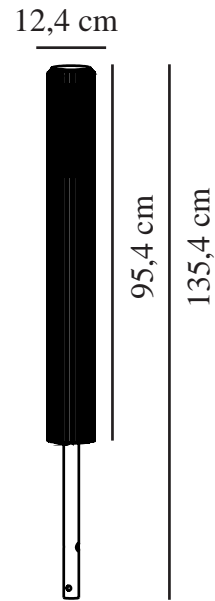

# ALUDRA 95 | POTELET | ALUMINIUM

2118038010

nordlux®

Tension (V): 230 Volt  
Protection IP: IP54  
Puissance maximale de l'ampoule (W): 15W  
Classe (Classe 1, Classe 2, Classe 3): Classe 1 (Prise de terre)  
Culot d'ampoule: E27  
Connexion parallèle: True

Matière première: Aluminium  
Matériau secondaire: Matière plastique  
Couleur du verre: Opale  
Convient pour le bord de mer: False  
Couleur: Aluminium

Hauteur (cm): 95.4  
Largeur (cm): 12.4  
Diamètre de l'abat-jour (cm): 12.4  
Longueur (cm): 12.4

EAN: 5704924004506  
TUN: 2139908  
Numéro d'article: 2118038010  
Pièces par unité d'emballage: 3  
Hauteur de la boîte de vente (cm): 101.5

Largeur de la boîte de vente (cm): 14.1  
Profondeur de la boîte de vente (cm): 14.1  
Volume de la boîte de vente m<sup>3</sup>: 0.0202  
Poids net du produit (kg): 3.99

- Bel effet d'ombre et de lumière • Connexion parallèle possible
- Facile à installer avec la base incluse

Design sculptural et minimalisme moderne sont les maîtres-mots de la série Aludra imaginée par le célèbre Jacob Jensen Design. Une lampe de jardin compacte qui crée un magnifique effet de lumière et d'ombre et éclaire certaines zones de vos espaces extérieurs. Facile à installer avec la base incluse.