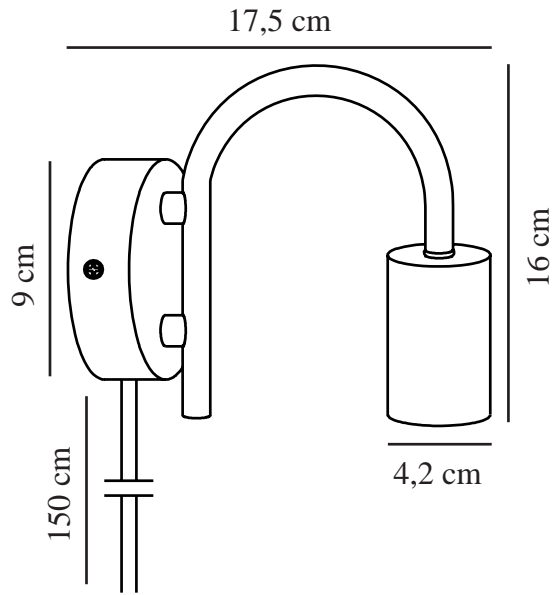

PACO | APPLIQUE MURALE | NOIR

2112071003

nordlux®

Tension (V): 230 Volt
Protection IP: IP20
Puissance maximale de l'ampoule (W): 25W
Classe (Classe 1, Classe 2, Classe 3): Classe 2 (Double isolation)
Culot d'ampoule: E27
Installation du commutateur: Sur le câble

Matière première: Métal
Couleur du câble: Noir
Longueur du câble (cm): 150
Matériau de surface du câble: Matière plastique
Le câble est-il remplaçable: True
Couleur: Noir

Hauteur (cm): 16
Largeur (cm): 9
Diamètre du tube (cm): 1.13
Dimension socle extérieur (cm): 9
Longueur (cm): 17.5
Projection (cm): 17.5

EAN: 5704924005251
TUN: 2148698
Numéro d'article: 2112071003
Pièces par unité d'emballage: 3
Hauteur de la boîte de vente (cm): 18
Largeur de la boîte de vente (cm): 17

Profondeur de la boîte de vente (cm): 10
Volume de la boîte de vente m³: 0.0031
Poids net du produit (kg): 0.33