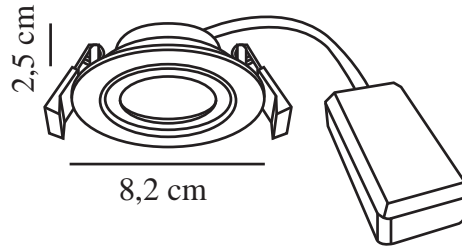

MONOLO 1-KIT | SPOT ENCASTRÉ | NOIR

2510300103

nordlux®

Tension (V): 220-240 Volt
Protection IP: IP20
Classe (Classe 1, Classe 2, Classe 3): Classe 2 (Double isolation)
Culot d'ampoule: LED Module
Connexion parallèle: True

Matière première: Matière plastique
Matériau secondaire: Matière plastique
Couleur: Noir

Hauteur (cm): 2.5
Longueur (cm): 8.2
Installation directement dans l'isolant: False
Angle de basculement (°): 30

EAN: 5704924023187
TUN: 2427475
Numéro d'article: 2510300103
Pièces par unité d'emballage: 3
Hauteur de la boîte de vente (cm): 13
Largeur de la boîte de vente (cm): 13

Profondeur de la boîte de vente (cm): 5.5
Volume de la boîte de vente m³: 0.0009
Poids net du produit (kg): 0.095

Monolo est un spot encastrable avec LED intégrée avec gradation à trois niveaux compatible avec votre interrupteur mural standard. La lumière peut être orientée dans la direction de votre choix.