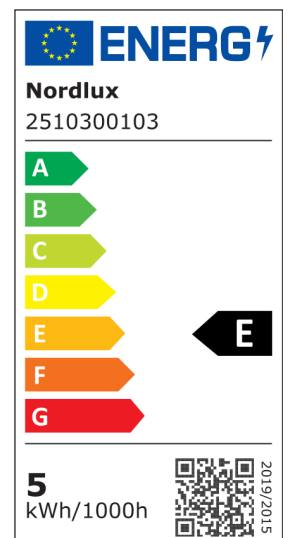

Tension (V): 220-240 Volt
Protection IP: IP20
Classe (Classe 1, Classe 2, Classe 3): Classe 2 (Double isolation)
Culot d'ampoule: LED Module
Connexion parallèle: True

Matière première: Matière plastique
Matériau secondaire: Matière plastique
Couleur: Noir

Hauteur (cm): 2.5
Longueur (cm): 8.2
Installation directement dans l'isolant: False
Angle de basculement (°): 30

EAN: 5704924023187
TUN: 2427475
Numéro d'article: 2510300103
Pièces par unité d'emballage: 3
Hauteur de la boîte de vente (cm): 13
Largeur de la boîte de vente (cm): 13

Profondeur de la boîte de vente (cm): 5.5
Volume de la boîte de vente m³: 0.0009
Poids net du produit (kg): 0.095

Luminosité de l'éclairage (Lumen): 450
Température de couleur (K): 3000
Valeur Ra : 80
Durée de vie (heures): 30000
Angle de diffusion de l'éclairage (°) : 36
Classe énergétique: E
Puissance active (W): 4.8

- Installation sans outil • Gradation Moodmaker™ à 3 niveaux à l'aide de votre interrupteur mural standard • Longue durée de vie des LED (30 000 heures)
- Lumière directionnelle inclinable • Garantie LED de 5 ans