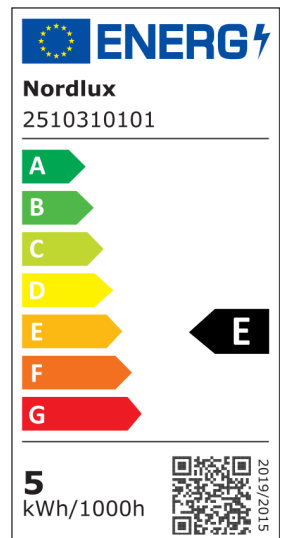

Tension (V): 220-240 Volt
Protection IP: IP20
Classe (Classe 1, Classe 2, Classe 3): Classe 2 (Double isolation)
Culot d'ampoule: LED Module
Connexion parallèle: True

Matière première: Matière plastique
Matériau secondaire: Matière plastique
Couleur: Blanc

Hauteur (cm): 2.5
Longueur (cm): 8.2
Installation directement dans l'isolant: False
Angle de basculement (°): 30

EAN: 5704924023194
TUN: 2427476
Numéro d'article: 2510310101
Pièces par unité d'emballage: 3
Hauteur de la boîte de vente (cm): 28.5
Largeur de la boîte de vente (cm): 10

Profondeur de la boîte de vente (cm): 7.8
Volume de la boîte de vente m³: 0.0022
Poids net du produit (kg): 0.285

Luminosité de l'éclairage (Lumen): 450
Température de couleur (K): 3000
Valeur Ra : 80
Durée de vie (heures): 30000
Angle de diffusion de l'éclairage (°) : 36
Classe énergétique: E
Puissance active (W): 4.8

- Installation sans outil • Gradation Moodmaker™ à 3 niveaux à l'aide de votre interrupteur mural standard • Longue durée de vie des LED (30 000 heures)
- Lumière directionnelle inclinable • Garantie LED de 5 ans