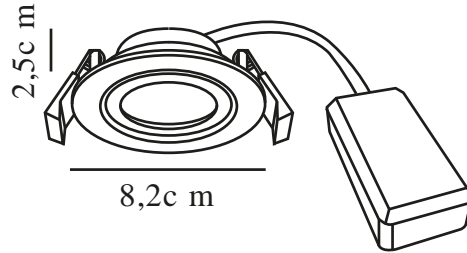

# MONOLO 3-KIT | SPOT ENCASTRÉ | BLANC

2510310101

nordlux®

Tension (V): 220-240 Volt  
Protection IP: IP20  
Classe (Classe 1, Classe 2, Classe 3): Classe 2 (Double isolation)  
Culot d'ampoule: LED Module  
Connexion parallèle: True

Matière première: Matière plastique  
Matériau secondaire: Matière plastique  
Couleur: Blanc

Hauteur (cm): 2.5  
Longueur (cm): 8.2  
Installation directement dans l'isolant: False  
Angle de basculement (°): 30

EAN: 5704924023194  
TUN: 2427476  
Numéro d'article: 2510310101  
Pièces par unité d'emballage: 3  
Hauteur de la boîte de vente (cm): 28.5  
Largeur de la boîte de vente (cm): 10

Profondeur de la boîte de vente (cm): 7.8  
Volume de la boîte de vente m<sup>3</sup>: 0.0022  
Poids net du produit (kg): 0.285

Monolo est un spot encastrable avec LED intégrée avec gradation à trois niveaux compatible avec votre interrupteur mural standard. La lumière peut être orientée dans la direction de votre choix. Comprend trois spots.