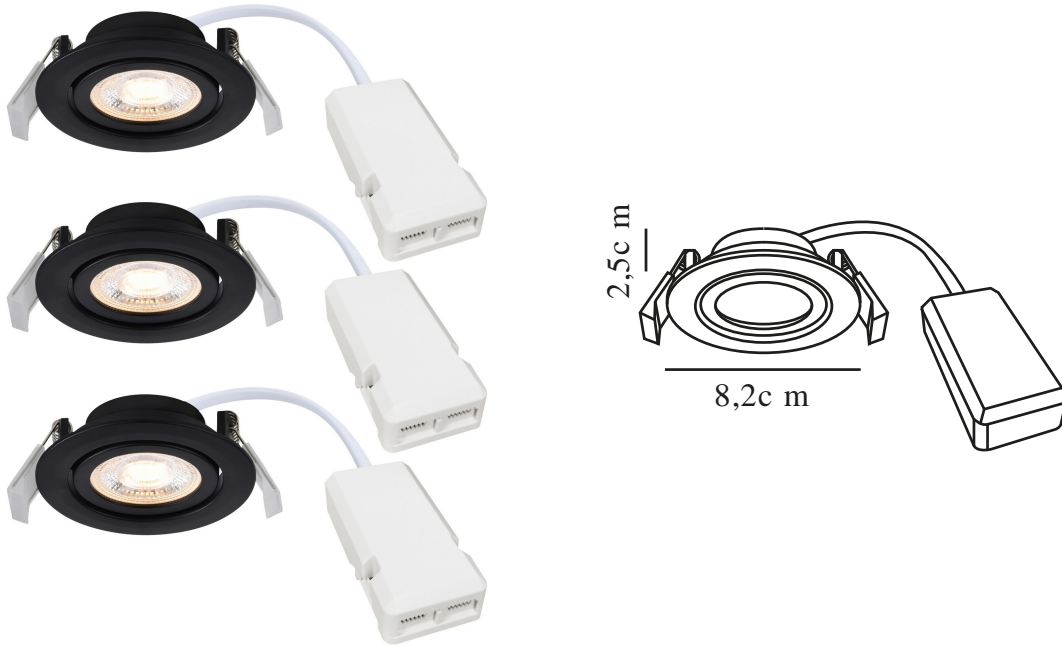

MONOLO 3-KIT | SPOT ENCASTRÉ | NOIR

2510310103

nordlux®

Tension (V): 220-240 Volt
Protection IP: IP20
Classe (Classe 1, Classe 2, Classe 3): Classe 2 (Double isolation)
Culot d'ampoule: LED Module
Connexion parallèle: True

Matière première: Matière plastique
Matériau secondaire: Matière plastique
Couleur: Noir

Hauteur (cm): 2.5
Longueur (cm): 8.2
Installation directement dans l'isolant: False
Angle de basculement (°): 30

EAN: 5704924023200
TUN: 2427477
Numéro d'article: 2510310103
Pièces par unité d'emballage: 3
Hauteur de la boîte de vente (cm): 28.5
Largeur de la boîte de vente (cm): 10

Profondeur de la boîte de vente (cm): 7.8
Volume de la boîte de vente m³: 0.0022
Poids net du produit (kg): 0.285

Monolo est un spot encastrable avec LED intégrée avec gradation à trois niveaux compatible avec votre interrupteur mural standard. La lumière peut être orientée dans la direction de votre choix. Comprend trois spots.