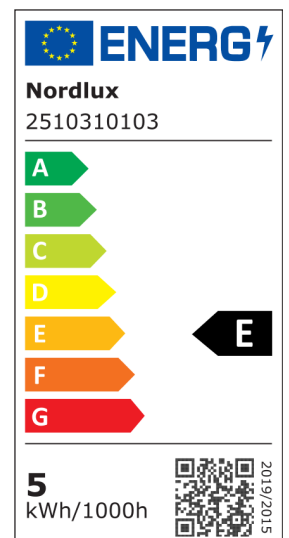

Tension (V): 220-240 Volt
Protection IP: IP20
Classe (Classe 1, Classe 2, Classe 3): Classe 2 (Double isolation)
Culot d'ampoule: LED Module
Connexion parallèle: True

Matière première: Matière plastique
Matériau secondaire: Matière plastique
Couleur: Noir

Hauteur (cm): 2.5
Longueur (cm): 8.2
Installation directement dans l'isolant: False
Angle de basculement (°): 30

EAN: 5704924023200
TUN: 2427477
Numéro d'article: 2510310103
Pièces par unité d'emballage: 3
Hauteur de la boîte de vente (cm): 28.5
Largeur de la boîte de vente (cm): 10

Profondeur de la boîte de vente (cm): 7.8
Volume de la boîte de vente m³: 0.0022
Poids net du produit (kg): 0.285

Luminosité de l'éclairage (Lumen): 450
Température de couleur (K): 3000
Valeur Ra : 80
Durée de vie (heures): 30000
Angle de diffusion de l'éclairage (°) : 36
Classe énergétique: E
Puissance active (W): 4.8

- Installation sans outil • Gradation Moodmaker™ à 3 niveaux à l'aide de votre interrupteur mural standard • Longue durée de vie des LED (30 000 heures)
- Lumière directionnelle inclinable • Garantie LED de 5 ans