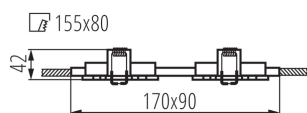

Plafonnier pour éclairage d'accentuation

5905339182821

Kanlux SEIDY est une gamme de luminaires très prisée qui donne la possibilité de choisir entre des luminaires avec de 1 à 4 points lumineux. Nous pouvons en créer une composition d'éclairage parfaite pour des cafés, des espaces hôteliers, mais aussi pour l'intimité du foyer.

DONNÉES GÉNÉRALES:

Couleur: aluminium brossé

Utilisation de lampes à protection renforcée: oui

Mode d'installation: à encastrer dans le plafond

Usage: intérieur

Distance minimale par rapport à l'objet éclairé: 0,5m

Produit non destiné surface normalement inflammable:
>35W

Produit non recouvrable par un matériau calorifuge: oui

Source de lumière incluse: non

Longueur [mm]: 170

Largeur [mm]: 90

Hauteur [mm]: 39

Orrifice de montage [mm]: 155x80

Longueur du fil [cm]: 0.12

CARACTÉRISTIQUES TECHNIQUES:

Tension nominale [V]: 12 AC; 12 DC

Puissance maximale [W]: 2 x max 50

Classe électrique: III

Source de lumière: MR16

Culot: Gx5,3

Plage de températures ambiantes[°C]: 5÷25

Matériau du boîtier: alliage en aluminium

Type de branchement: extrémités libres des conducteurs

Section câble [mm²]: 0.75

Réglage du faisceau du luminaire: dans un axe

Réglage du faisceau du luminaire [°]: 30

Degré IP: 20

DONNÉES LOGISTIQUES:

Unité de mesure: unité

Unité par emballage: 50

Unité par carton: 1

Conditionnement : 50

Poids unitaire net [g]: 240

Poids [g]: 306.2

Longueur carton emballage [cm]: 10.5

Largeur emballage unitaire [cm]: 5.5