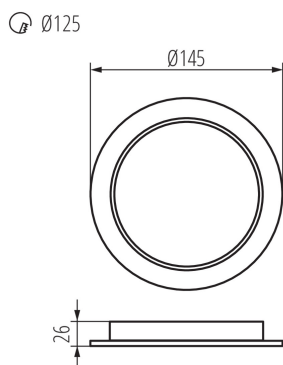

36512 TAVO LED DO 12W-NW

Luminaire de type downlight

5905339365125

IP
44/20

Kanlux TAVO LED est une gamme de downlights à encastrer. Ils sont disponibles en deux formes (ronde et carrée) et en 5 puissances (de 5 à 24 watts). Les downlights TAVO se caractérisent par un design scandinave minimaliste. Les avantages supplémentaires sont leur étanchéité IP44/20, ainsi que la possibilité de monter en saillie les modèles 12W et 18W dans le cadre TAVO FRAME de Kanlux.

PARAMÈTRES DU PRODUIT:

Couleur: blanc
Mode d'installation: à encastrer dans le plafond
Usage: intérieur
Distance minimale par rapport à l'objet éclairé: 0,5m
Compatibilité avec un variateur: non
Produit non recouvrable par un matériau calorifuge: oui
Hauteur [mm]: 26
Diamètre [mm]: 145
Orrifice de montage [mm]: Ø120
source LED: oui
Tension nominale [V]: 220-240 AC
Fréquence nominale [Hz]: 50
Puissance maximale [W]: 12
Classe électrique: II
Matériau du diffuseur: matériau plastique
Type de diode: LED SMD
Flux lumineux [lm]: 1250
Teinte lumière: blanche
Durée de vie [h]: 25000
Nombre de cycles on/off: ≥15000
Angle de vision [°]: 120
Plage de températures ambiantes[°C]: 5÷25
Matériau du boîtier: matériau plastique
Type de branchement: extrémités libres des conducteurs
Longueur du fil [cm]: 0.1
Temps de préchauffage de la lampe [s]: ≤1
Temps d'allumage de la lampe [s]: ≤0,5
Degré IP: 44/20