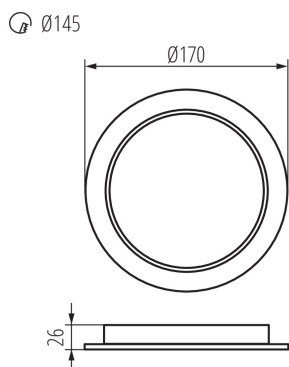

36513 TAVO LED DO 18W-NW

Luminaire de type downlight

5905339365132

IP
44/20

Kanlux TAVO LED est une gamme de downlights à encastrer. Ils sont disponibles en deux formes (ronde et carrée) et en 5 puissances (de 5 à 24 watts). Les downlights TAVO se caractérisent par un design scandinave minimaliste. Les avantages supplémentaires sont leur étanchéité IP44/20, ainsi que la possibilité de monter en saillie les modèles 12W et 18W dans le cadre TAVO FRAME de Kanlux.

PARAMÈTRES DU PRODUIT:

Couleur: blanc
Mode d'installation: à encastrer dans le plafond
Usage: intérieur
Distance minimale par rapport à l'objet éclairé: 0,5m
Compatibilité avec un variateur: non
Produit non recouvrable par un matériau calorifuge: oui
Hauteur [mm]: 26
Diamètre [mm]: 170
Orrifice de montage [mm]: Ø145
source LED: oui
Tension nominale [V]: 220-240 AC
Fréquence nominale [Hz]: 50
Puissance maximale [W]: 18
Classe électrique: II
Matériau du diffuseur: matériau plastique
Type de diode: LED SMD
Flux lumineux [lm]: 1900
Teinte lumière: blanche
Durée de vie [h]: 25000
Nombre de cycles on/off: ≥15000
Angle de vision [°]: 120
Plage de températures ambiantes[°C]: 5÷25
Matériau du boîtier: matériau plastique
Type de branchement: extrémités libres des conducteurs
Longueur du fil [cm]: 0.1
Temps de préchauffage de la lampe [s]: ≤1
Temps d'allumage de la lampe [s]: ≤0,5
Degré IP: 44/20