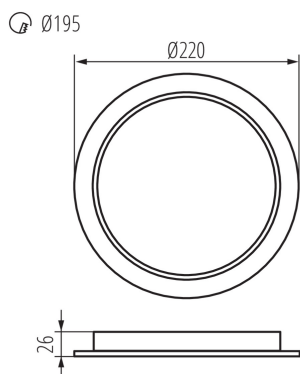

36514 TAVO LED DO 24W-NW

Luminaire de type downlight

5905339365149

IP
44/20

Kanlux TAVO LED est une gamme de downlights à encastrer. Ils sont disponibles en deux formes (ronde et carrée) et en 5 puissances (de 5 à 24 watts). Les downlights TAVO se caractérisent par un design scandinave minimaliste. Les avantages supplémentaires sont leur étanchéité IP44/20, ainsi que la possibilité de monter en saillie les modèles 12W et 18W dans le cadre TAVO FRAME de Kanlux.

PARAMÈTRES DU PRODUIT:

Couleur: blanc
Mode d'installation: à encastrer dans le plafond
Usage: intérieur
Distance minimale par rapport à l'objet éclairé: 0,5m
Compatibilité avec un variateur: non
Produit non recouvrable par un matériau calorifuge: oui
Hauteur [mm]: 26
Diamètre [mm]: 225
Orrifice de montage [mm]: Ø195
source LED: oui
Tension nominale [V]: 220-240 AC
Fréquence nominale [Hz]: 50
Puissance maximale [W]: 24
Classe électrique: II
Matériau du diffuseur: matériau plastique
Type de diode: LED SMD
Flux lumineux [lm]: 2600
Teinte lumière: blanche
Durée de vie [h]: 25000
Nombre de cycles on/off: ≥15000
Angle de vision [°]: 120
Plage de températures ambiantes[°C]: 5÷25
Matériau du boîtier: matériau plastique
Type de branchement: extrémités libres des conducteurs
Longueur du fil [cm]: 0.1
Temps de préchauffage de la lampe [s]: ≤1
Temps d'allumage de la lampe [s]: ≤0,5
Degré IP: 44/20