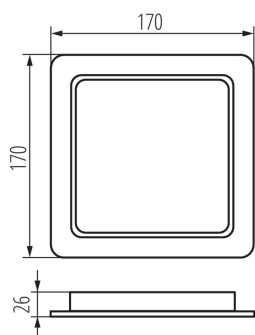

## 36518 TAVO LED DL 18W-NW

Luminaire de type downlight

5905339365187

IP  
44/20

145x145

Date of issue: 16.11.2022, 19:57

Nous nous réservons le droit d'apporter toute modification technique sans information préalable. Les données de ce contenu ne sont pas juridiquement contraignantes.

Photométrie : Résultats obtenus en testant un échantillon déterminé.

Kanlux TAVO LED est une gamme de downlights à encastrer. Ils sont disponibles en deux formes (ronde et carrée) et en 5 puissances (de 5 à 24 watts). Les downlights TAVO se caractérisent par un design scandinave minimaliste. Les avantages supplémentaires sont leur étanchéité IP44/20, ainsi que la possibilité de monter en saillie les modèles 12W et 18W dans le cadre TAVO FRAME de Kanlux.

### PARAMÈTRES DU PRODUIT:

**Couleur:** blanc

**Mode d'installation:** à encastrer dans le plafond

**Usage:** intérieur

**Distance minimale par rapport à l'objet éclairé:** 0,5m

**Compatibilité avec un variateur:** non

**Produit non recouvrable par un matériau calorifuge:** oui

**Longueur [mm]:** 170

**Largeur [mm]:** 170

**Hauteur [mm]:** 26

**Orrifice de montage [mm]:** 145x145

**source LED:** oui

**Tension nominale [V]:** 220-240 AC