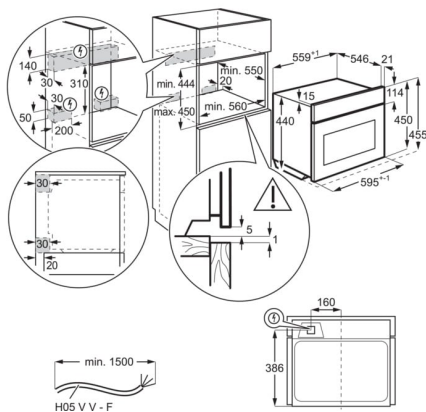

Spécifications techniques

Nombre de cavités	1	PNC	944 066 921
Source de chaleur	Electrique	Code EAN	7332543808809
Couleur	Inox		
Volume utile cavité (L)	42		
Puissance électrique totale maximum (W)	2100		
Puissance du gril (W)	1200		
Type d'installation	INTÉGRABLE		
Commandes du four	Manettes rétractables		
Interface	EXPLore		
Nombre de gradins	2		
Nombre de niveaux de cuisson	1		
Longueur du câble (m)	1.5		
Type de porte	4 verres, Logo de la marque sur le verre		
Arrêt automatique	oui		
Livré avec prise	Oui		
Fréquence (Hz)	50		
Ampérage (A)	16		
Dimensions HxLxP (mm)	455x595x567		
Dimensions d'encastrement HxLxP (mm):	450x560x550		
Dimensions emballées HxLxP (mm)	555x635x670		
Poids brut/net (kg)	35.7 / 34.4		
Pays de fabrication	Pologne		

PSGBOV180DE0000H