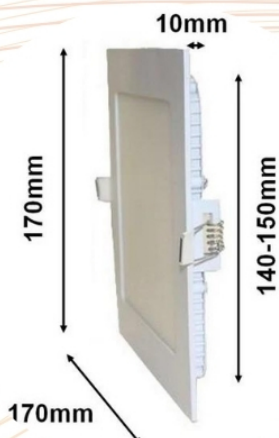

Spot LED Extra Plat Carré 12W Blanc

Fi26-12W

Silamp

Puissance :
12W

Classe Énergétique
G

Certifications
CE & RoHs

Disponible dans les options suivantes :

- Blanc chaud 3000K
- Blanc neutre 4200K
- Blanc froid 6400K

Tension: (en Volt)	220 - 240V
Dimmable:	Non
Dimensions:	170 x 170 x 10 mm
Angle d'éclairage:	120°
Efficacité lumineuse: (lm/W)	65 lm/W
Indice de Rendu des couleurs (IRC):	Ra 80
Indice de Protection :	IP44
Diamètre encastrement:	ø 140 à 150 mm
Durée de vie:	~25 000h
Lumens:	780 lm
Équivalence Incandescence:	96W
Garantie:	2 ans