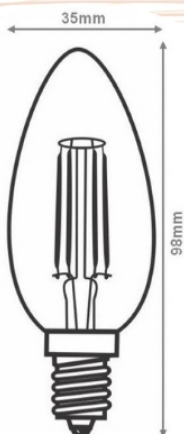

Ampoule LED E14 Filament 4W C35 Bougie

1490

Optonica

Puissance :
4W

Culot de l'ampoule
E14

Certifications
CE & RoHs

Disponible dans les options suivantes :

- Blanc chaud 2300K

Tension: (en Volt)	220 - 240V
Dimmable:	Non
Dimensions:	ø 35 x 98 mm
Type de courant:	AC
Efficacité lumineuse: (lm/W)	75 lm/W
Angle d'éclairage:	300°
Équivalence incandescence :	40W
Certification:	CE & RoHs
Durée de vie:	~25 000h
Lumens:	300 lm
Classe énergétique:	F
Garantie:	2 ans