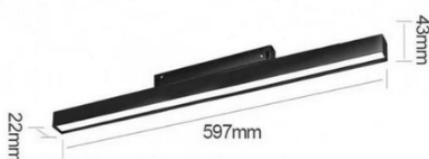

## Profilé LED sur Rail Magnétique 48V 20W Dimmable Noir

DIMLED-48V-20W

Silamp

**Puissance :**  
**20W**

**Classe Énergétique**  
**F**

**Certifications**  
**CE & RoHs**

**Disponible dans les options suivantes :**

- Blanc chaud 3000K
- Blanc neutre 4200K

<b>Tension: (en Volt)</b>	<b>48V</b>
<b>Dimmable:</b>	<b>Oui</b>
<b>Dimensions:</b>	<b>600 x 22 x 43 mm</b>
<b>Angle d'éclairage:</b>	<b>120°</b>
<b>Efficacité lumineuse: (lm/W)</b>	<b>90 lm/W</b>
<b>Indice de Rendu des couleurs (IRC):</b>	<b>Ra 80</b>
<b>Certification:</b>	<b>CE &amp; RoHs</b>
<b>Durée de vie:</b>	<b>~25 000h</b>
<b>Lumens:</b>	<b>1800 lm</b>
<b>Équivalence Incandescence:</b>	<b>140W</b>
<b>Garantie:</b>	<b>2 ans</b>