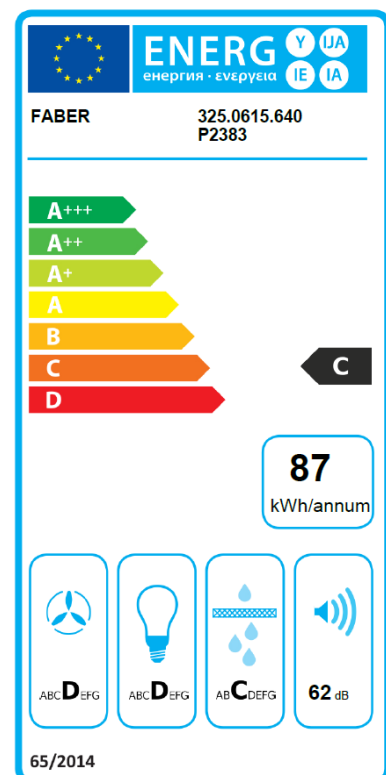

Inox

Façade / Cheminée : inox

*Une hotte au style pratique et intemporel*

Moteur Sound Pro aux performances énergétiques et sonores remarquables

Fonction vitesse intensive pour une aspiration maximale pendant 6 minutes, s'adaptant à vos besoins de cuisson

Eclairage LED alliant puissance et efficacité énergétique

Caractéristiques & performance

Commandes & éclairage				
Type de commandes	Electroniques			
Nombre de vitesse	3 + Intensive			
Nombre de lampes	2			
Puissance par lampe	1W			
Type de lampes	LED			
Température de couleur	3000 K			
Performance				
Nombre de moteur	1			
	min	moy	max	int
Débit d'aspiration d'air (m³/h)	250	300	510	580
Puissance moteur (W)	80	105	140	160
Pression moteur (Pa)	240	380	450	470
Niveau sonore* (db(A))	46	56	62	65
Filtration				
Nombre de filtres à graisse	1 ou 3			
Matériau du filtre à graisse	Aluminium			
Double filtration	Non			
Filtre à charbon	En option			

Etiquette énergie

\*Selon la norme UE 65/2014