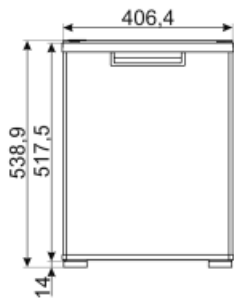

## Informations logistiques

---

Largeur du produit (mm)	406 mm
Profondeur du produit sans poignée	433 mm
Hauteur du produit avec pieds	539 mm
Largeur du produit avec les portes ouvertes au maximum	600 mm
Profondeur du produits avec la porte ouverte à 90°	823 mm