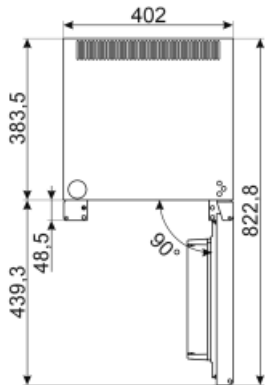

## Raccordement électrique

---

Type de prise	(F;E) Schuko
Puissance nominale	65 W
Tension (V)	230 V
Fréquence (Hz)	50/60 Hz
Longueur du câble d'alimentation (cm)	150 cm

---

## Informations logistiques

---

Largeur du produit (mm)	406 mm
Profondeur du produit sans poignée	433 mm
Hauteur du produit avec pieds	539 mm
Largeur du produit avec les portes ouvertes au maximum	600 mm
Profondeur du produits avec la porte ouverte à 90°	823 mm