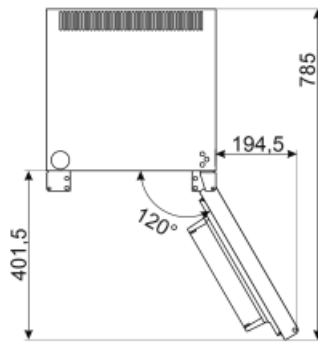

## Raccordement électrique

---

Type de prise	(F;E) Schuko
Puissance nominale	65 W
Tension (V)	230 V
Fréquence (Hz)	50/60 Hz
Longueur du câble d'alimentation (cm)	150 cm

---

## Informations logistiques

---

Largeur du produit (mm)	406 mm
Profondeur du produit sans poignée	433 mm
Hauteur du produit avec pieds	539 mm
Largeur du produit avec les portes ouvertes au maximum	600 mm
Profondeur du produits avec la porte ouverte à 90°	823 mm