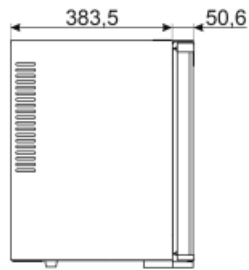

## Informations logistiques

---

Largeur du produit (mm)	406 mm
Profondeur du produit sans poignée	433 mm
Hauteur du produit avec pieds	539 mm
Largeur du produit avec les portes ouvertes au maximum	600 mm
Profondeur du produits avec la porte ouverte à 90°	823 mm