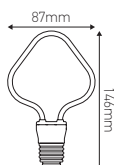

### Ref: 976683

EAN	3125469766834
Puissance	4W
Culot	E27
Température de couleur	2200K
Flux lumineux	240lm
Voltage	220-240V AC
mA	36mA
Température de fonctionnement	-20°C ~ 40°C
Angle de diffusion	360°
Cycle de commutation	≥15 000
IRC	≥90
Hg	0,0mg
Eclairage instantané	0 sec
Durée de vie	15 000 H
Finition	Claire
Dimensions	87 x 146mm