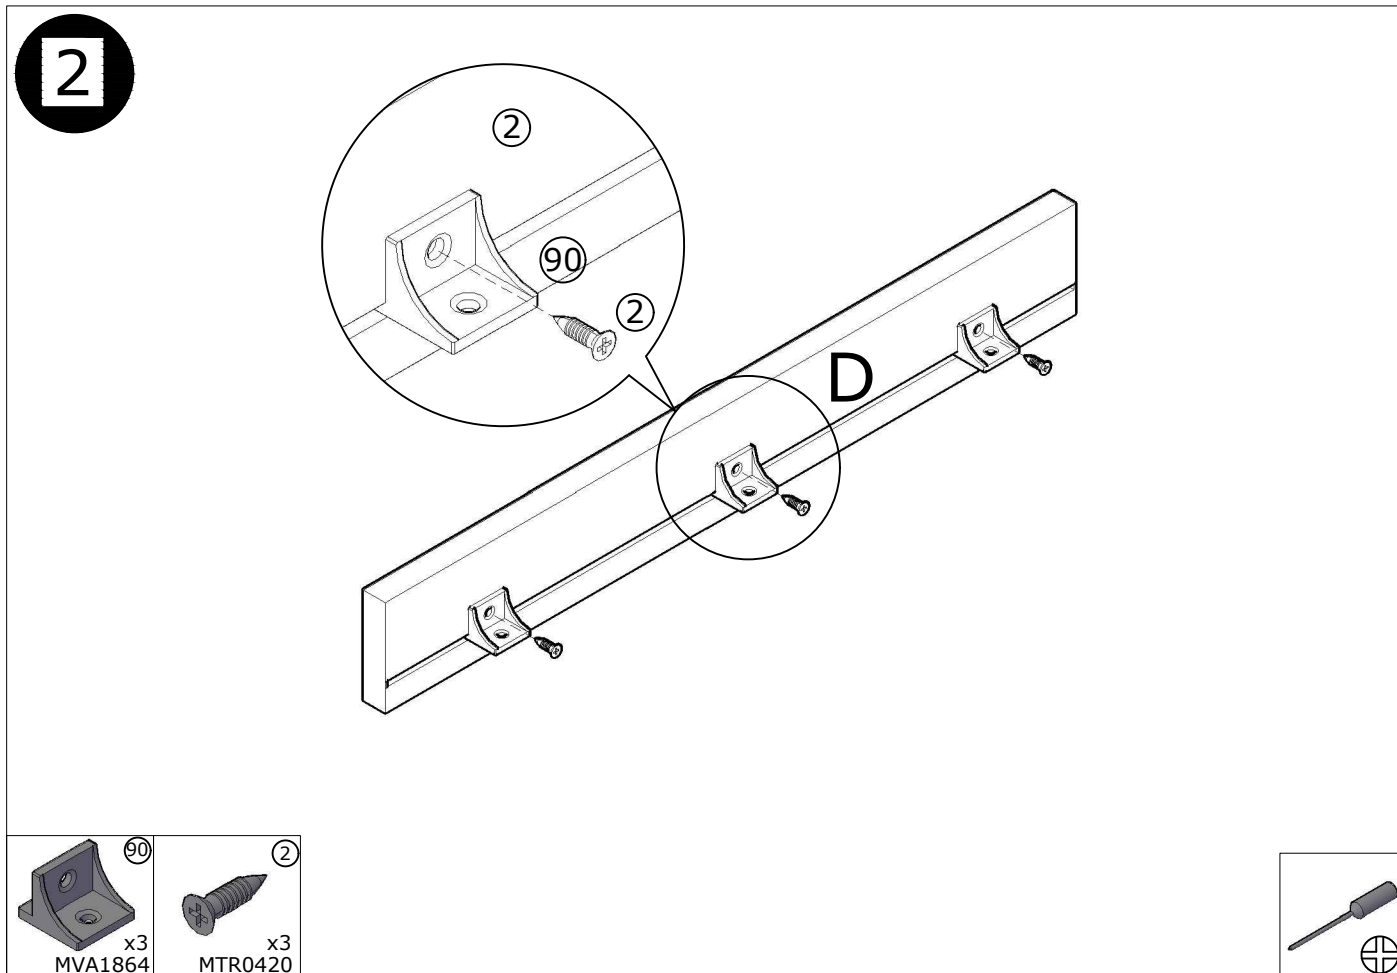

MODULO LATERAL TV "COZY" 51X45 CM.

MODULO LATERAL TV "COZY" 51X45 CM.

MODULO LATERAL TV "COZY" 51X45 CM.

②	x14 3,5x16 MTR0420	⑧	x8 MTR0870	⑮	x8 MTR0720
⑨①	x6 MVA0971	⑰④	x4 MTA0020	⑰⑥	x12 MVA0090
⑳⑤	x2 MBB0403	⑳⑧	x2 MBB0401	⑨①	x3 MVA1864
⑦①	x4 D:17 MVA1736	④②	x4 MTR0250 3,5x30		

MODULO LATERAL TV "COZY" 51X45 CM.

MODULO LATERAL TV "COZY" 51X45 CM.

ES MUEBLES A FIJAR A LA PARED.
 - FIJAR EL MUEBLE EN LA PARED CON LAS GRAPAS PREVISTAS.
 - COMPROBAR QUE LOS TORNILLOS Y LAS CLAVIJAS UTILIZADAS SON ADAPTADAS AL SOPORTE.