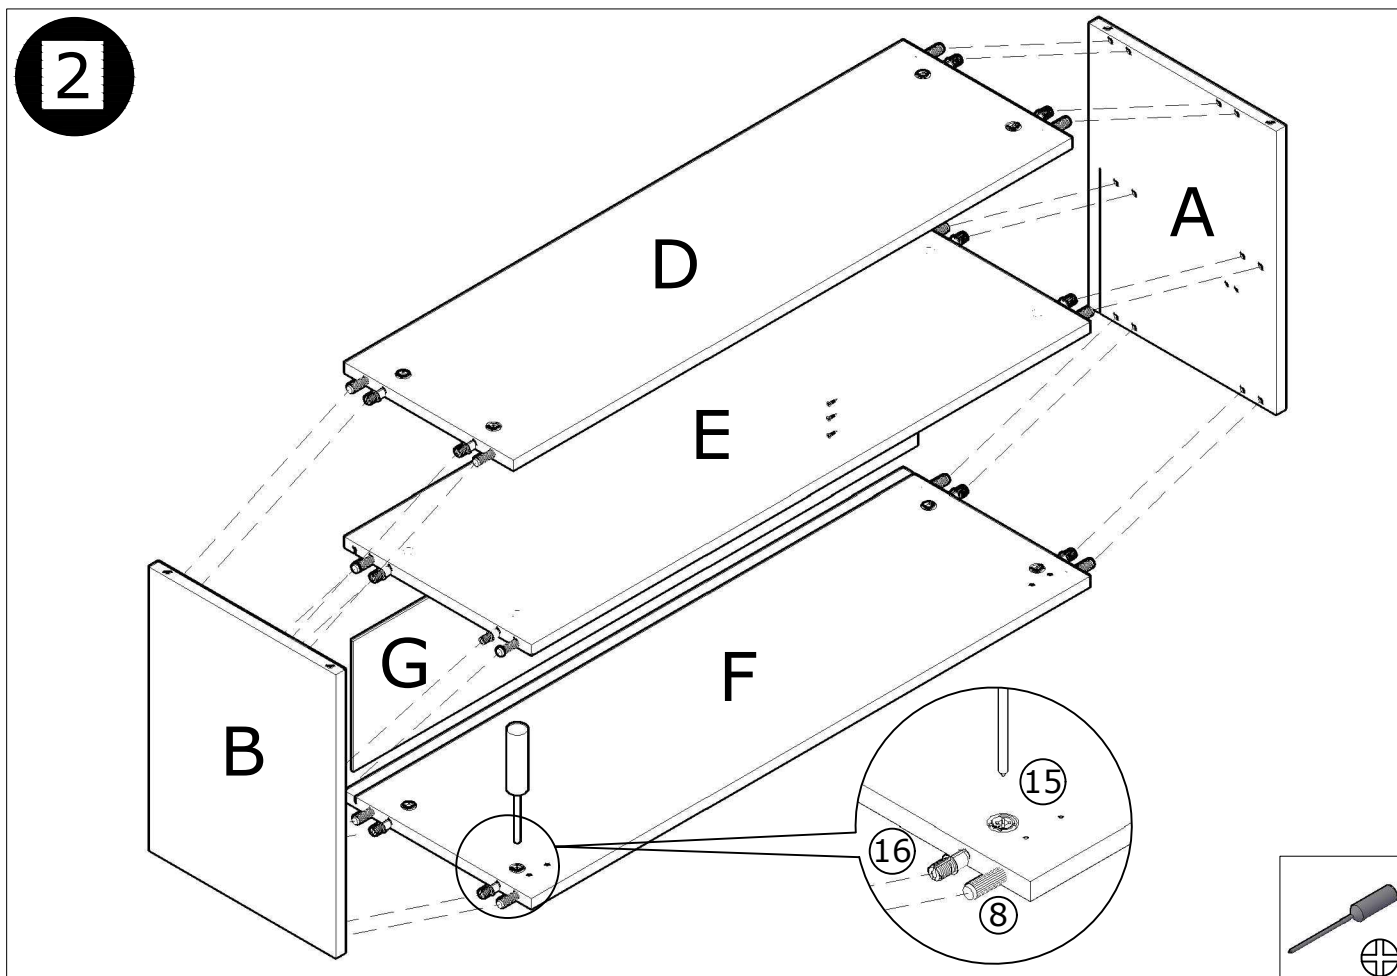

MODULO CENTRAL TV "COZY" 102X45 CM.

MODULO CENTRAL TV "COZY" 102X45 CM.

MODULO CENTRAL TV "COZY" 102X45 CM.

MODULO CENTRAL TV "COZY" 102X45 CM.

MODULO CENTRAL TV "COZY" 102X45 CM.

OPTIONAL
OPCIONAL

MODULO LATERAL TV "COZY" 51X45 CM.