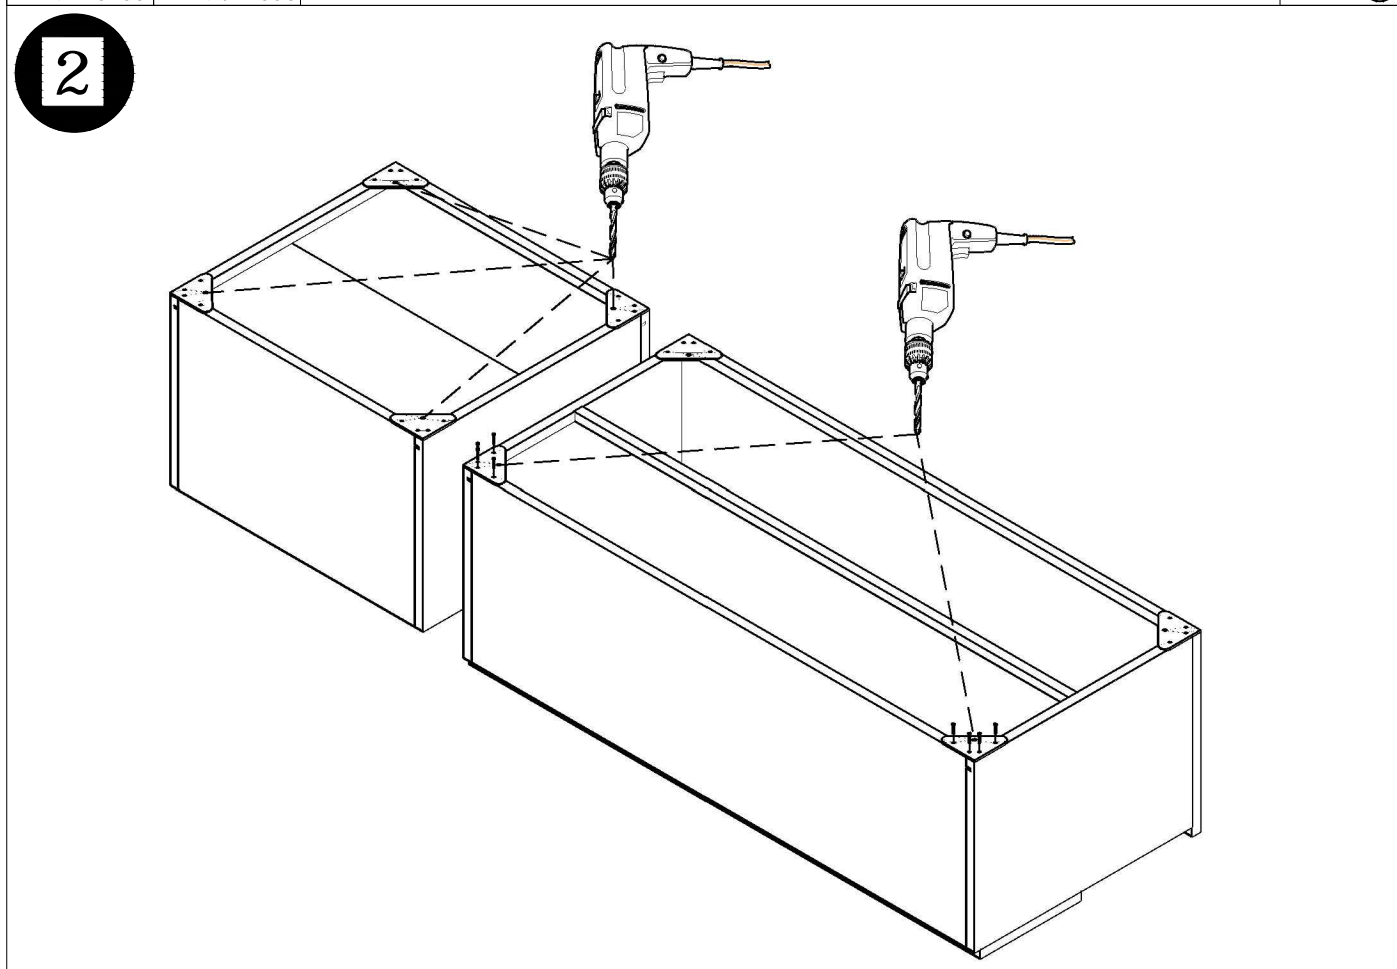

MODULO LATERAL TV "COZY" 51X45 CM.

MODULO LATERAL TV "COZY" 51X45 CM.

MODULO LATERAL TV "COZY" 51X45 CM.

②	x14 3,5x16 MTR0420	⑧	x8 MTR0870	⑮	x8 MTR0720
⑨①	x6 MVA0971	⑰④	x4 MTA0020	⑰⑥	x12 MVA0090
⑳⑤	x2 MBB0403	⑳⑧	x2 MBB0401	⑨①	x3 MVA1864
⑦①	x4 D:17 MVA1736	④②	x4 MTR0250 3,5x30		

MODULO LATERAL TV "COZY" 51X45 CM.

MODULO LATERAL TV "COZY" 51X45 CM.

ES MUEBLES A FIJAR A LA PARED.
 - FIJAR EL MUEBLE EN LA PARED CON LAS GRAPAS PREVISTAS.
 - COMPROBAR QUE LOS TORNILLOS Y LAS CLAVIJAS UTILIZADAS SON ADAPTADAS AL SOPORTE.