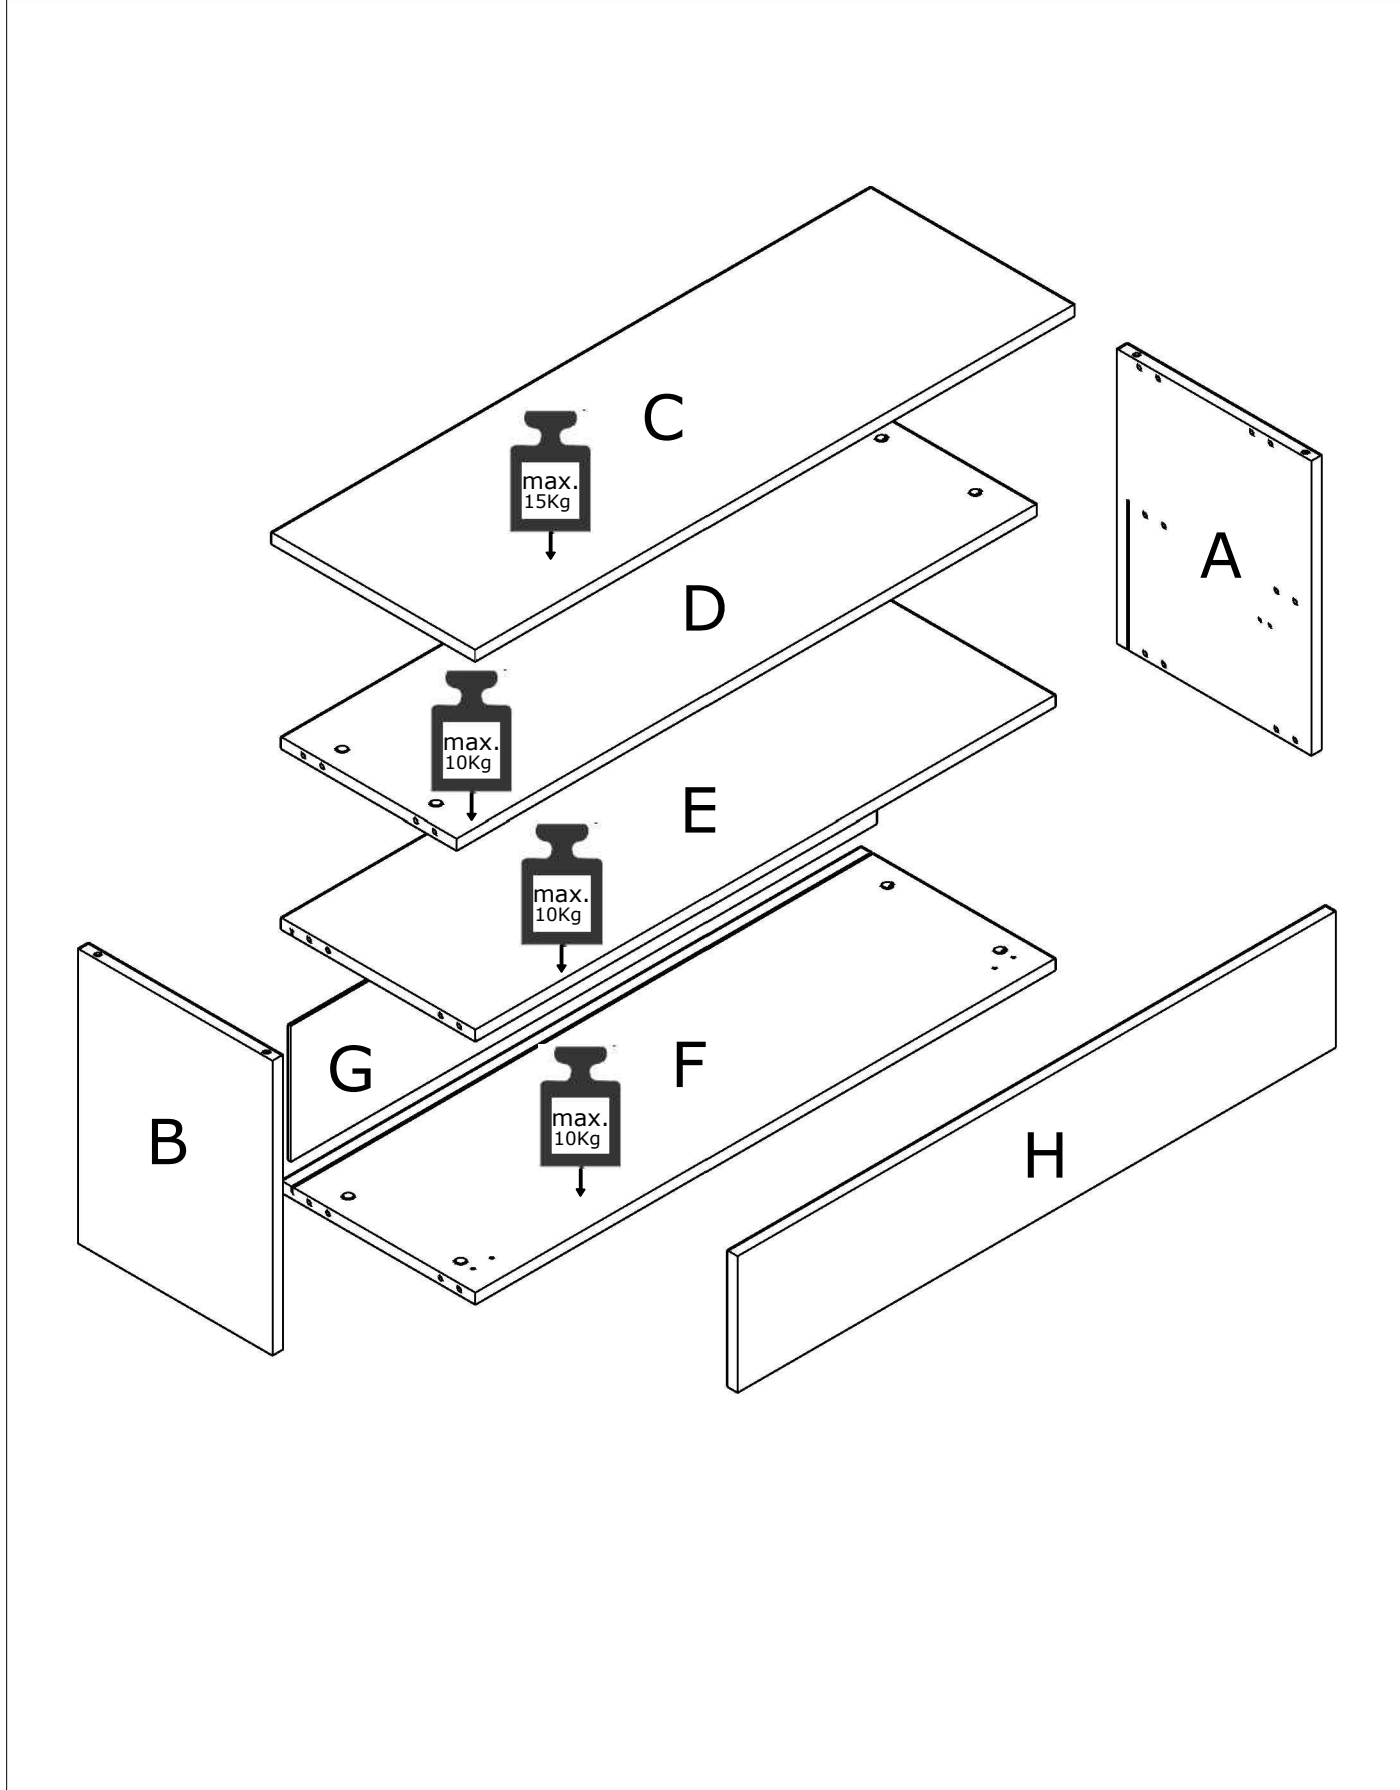

MODULO CENTRAL TV "COZY" 102X45 CM.

A	1LA10108D	434 x 330 x 16	D	1SI10004	987 x 298 x 16	G	MTB2335	997 x 199 x 3
B	1LA10098I	434 x 330 x 16	E	1SI10005	987 x 330 x 16	H	1PU9527	1019 x 200 x 16
C	1EN9265	1020 x 346 x 16	F	1SI10006	987 x 330 x 16