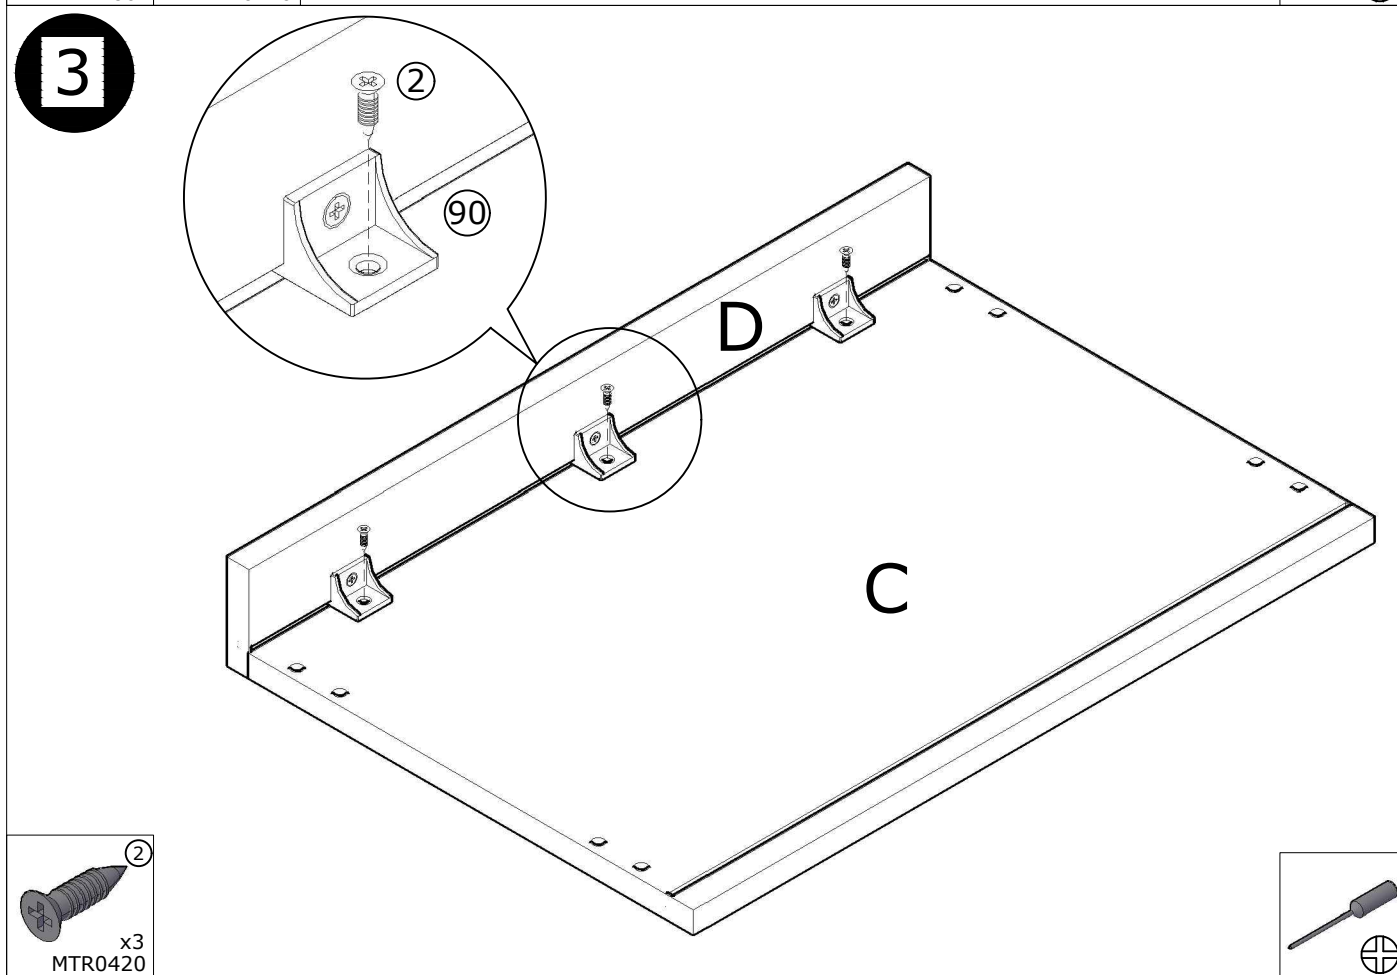

MODULO LATERAL TV "COZY" 51X45 CM.

MODULO LATERAL TV "COZY" 51X45 CM.

MODULO LATERAL TV "COZY" 51X45 CM.

②	x14 3,5x16 MTR0420	⑧	x8 MTR0870	⑮	x8 MTR0720
⑨①	x6 MVA0971	⑰④	x4 MTA0020	⑰⑥	x12 MVA0090
⑳⑤	x2 MBB0403	⑳⑧	x2 MBB0401	⑨①	x3 MVA1864
⑦①	x4 D:17 MVA1736	④②	x4 MTR0250 3,5x30		

MODULO LATERAL TV "COZY" 51X45 CM.

MODULO LATERAL TV "COZY" 51X45 CM.

ES MUEBLES A FIJAR A LA PARED.
 - FIJAR EL MUEBLE EN LA PARED CON LAS GRAPAS PREVISTAS.
 - COMPROBAR QUE LOS TORNILLOS Y LAS CLAVIJAS UTILIZADAS SON ADAPTADAS AL SOPORTE.