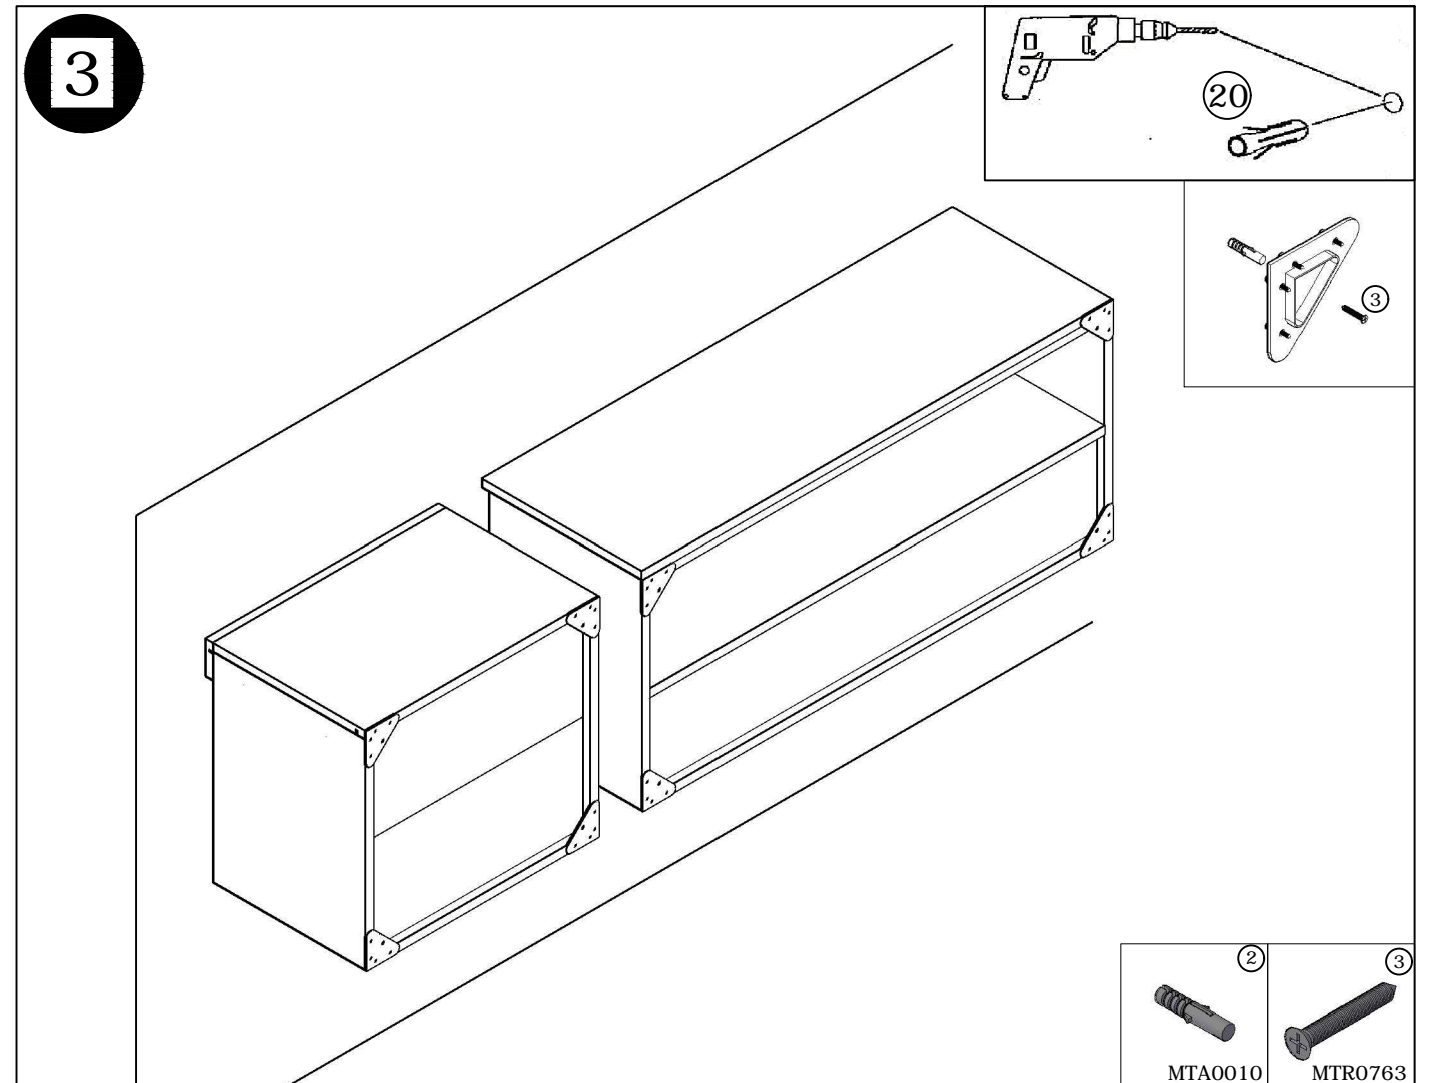

ES MUEBLES A FIJAR A LA PARED.
- FIJAR EL MUEBLE EN LA PARED CON LAS GRAPAS PREVISTAS.
- COMPROBAR QUE LOS TORNILLOS Y LAS CLAVIJAS UTILIZADAS SON ADAPTADAS AL SOPORTE.

FR MEUBLES A FIXER AU MUR.
- FIXER LE MEUBLE AU MUR AVEC LES ATTACHES PREVUES A CET EFFET.
- VERIFIER QUE LES VIS ET LES CHEVILLES UTILISEES SONT ADAPTEES AU SUPPORT.

EN FURNITURES TO BE HOLD ON THE WALL.
- HOLD THE FURNITURE ON THE WALL WITH THE FASTENINGS PROVIDED FOR THIS PURPOSE.
- CHECK THAT THE SCREW AND PEGS FIT WITH THE SUPPORT

PT MOVEIS A FIXAR NA PAREDE.
- FIXAR O MOVEL NA PAREDE COM OS PRENDES PREVISTOS.
- VERIFICAR QUE OS PARAFUSOS E AS CAVILHAS UTILIZADOS SAO ADAPTADOS OA SUPORTE

IT MOBILI DA FISSARE AL MURO.
- FISSARE IL MOBILE AL MURO CON LE FLANGIE PREVISTE A TALE SCOPO
- VERIFICARE CHE LE VITI ED I PERNI USATI SIANO ADATTI A QUEL TIPO DI SUPPORTO

DE MOEBEL AN DER MAUER ZU BEFESTIGEN.
- BEFESTIGEN SIE DAS MOEBELSTUECK MIT DEN DAFUER VORGESEHENEN BEFESTIGUNGSHAKEN
- VEBERPRUEFEN SIE BITTE DASS DIE SCHRAUBEN UND DUEBEL MIT DEM MATERIAL DER MAUER UEBEREINST IMMEN