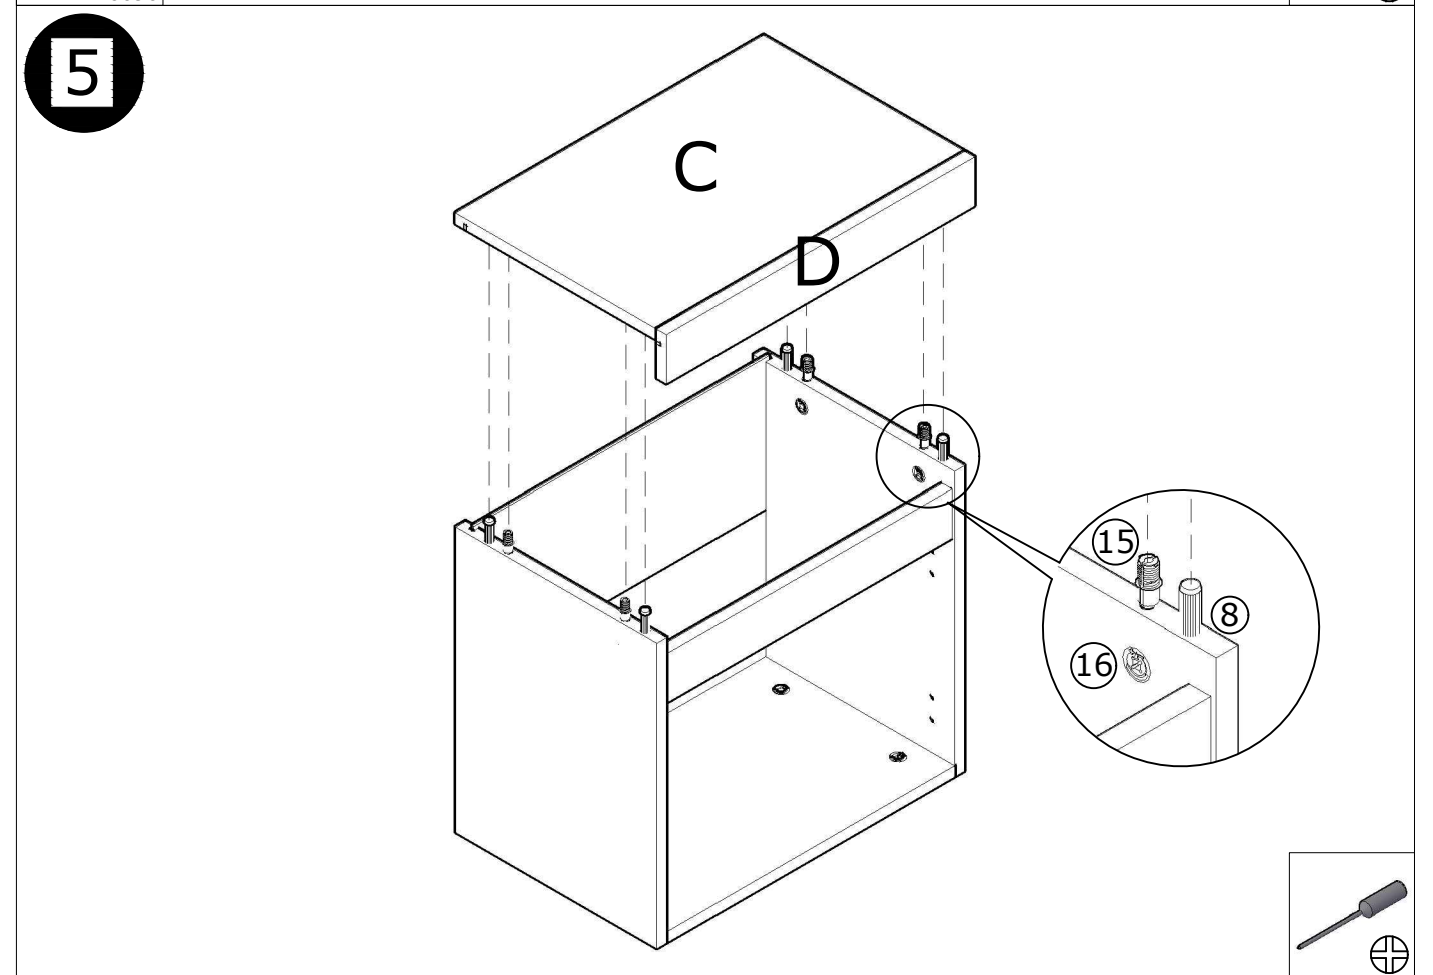

MODULO LATERAL TV "COZY" 51X45 CM.

MODULO LATERAL TV "COZY" 51X45 CM.

MODULO LATERAL TV "COZY" 51X45 CM.

②	x14 3,5x16 MTR0420	⑧	x8 MTR0870	⑮	x8 MTR0720
⑨①	x6 MVA0971	⑰④	x4 MTA0020	⑰⑥	x12 MVA0090
⑳⑤	x2 MBB0403	⑳⑧	x2 MBB0401	⑨①	x3 MVA1864
⑦①	x4 D:17 MVA1736	④②	x4 MTR0250 3,5x30		

MODULO LATERAL TV "COZY" 51X45 CM.

MODULO LATERAL TV "COZY" 51X45 CM.

ES MUEBLES A FIJAR A LA PARED.
 - FIJAR EL MUEBLE EN LA PARED CON LAS GRAPAS PREVISTAS.
 - COMPROBAR QUE LOS TORNILLOS Y LAS CLAVIJAS UTILIZADAS SON ADAPTADAS AL SOPORTE.