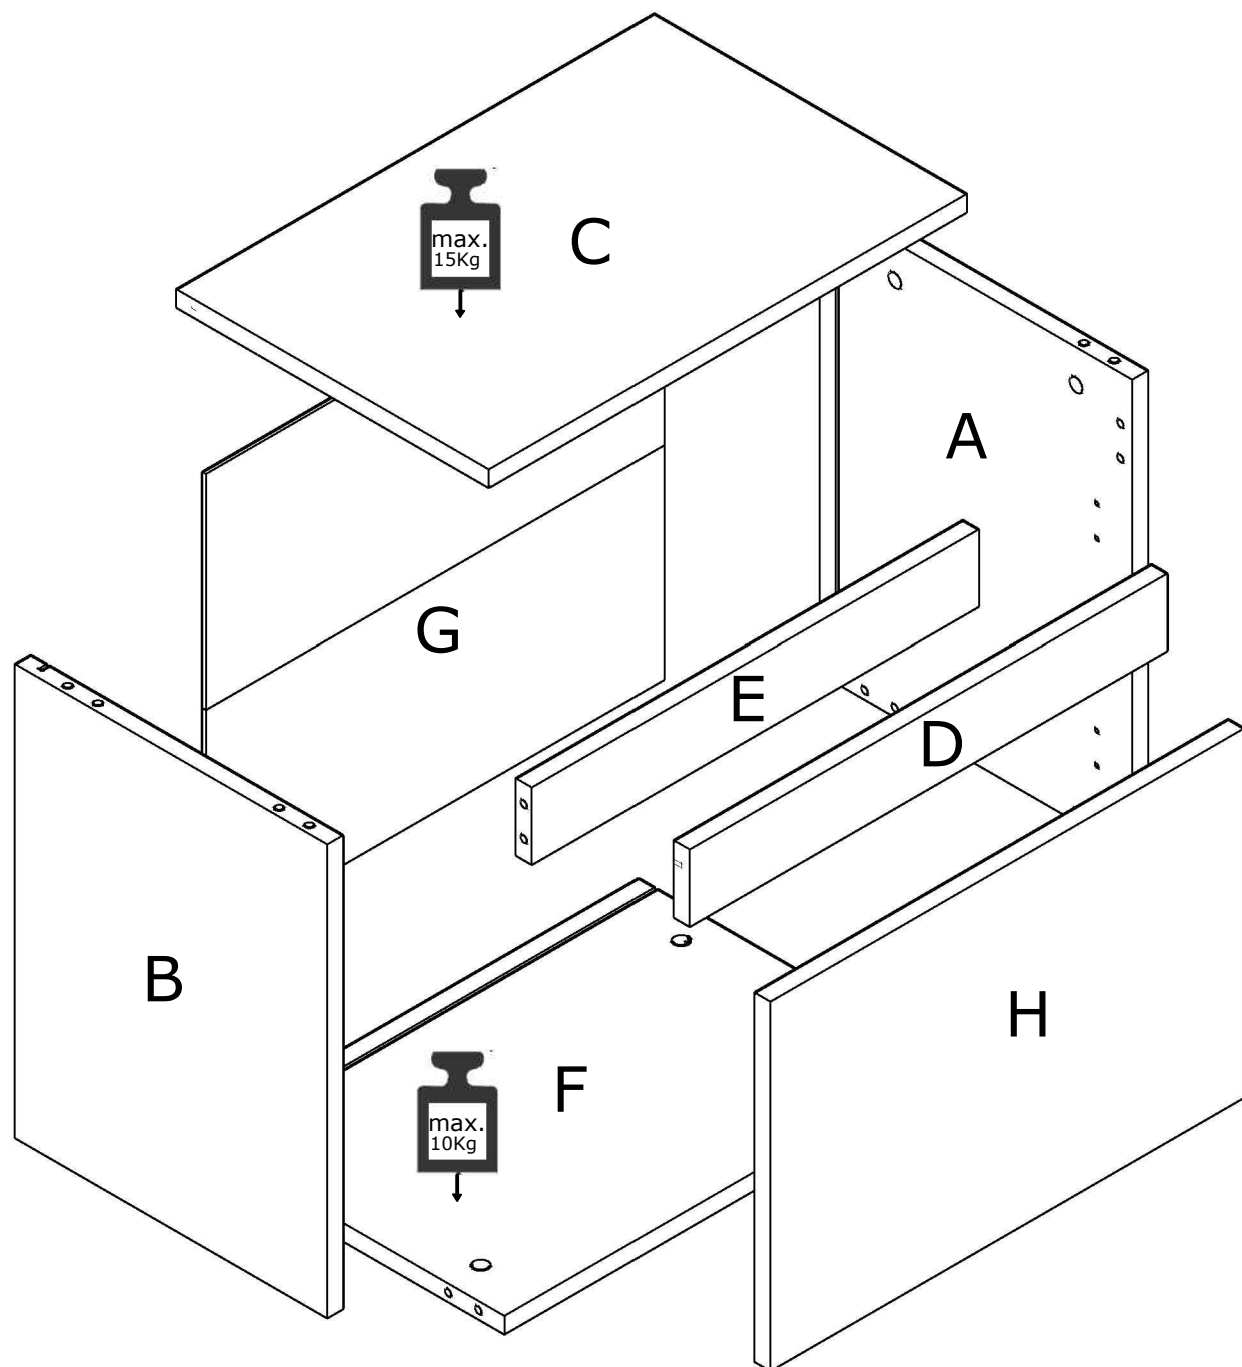

OPTIONAL
OPCIONAL

MODULO LATERAL TV "COZY" 51X45 CM.

**SKRAUT
HOME**

ES	MODULO LATERAL TV "COZY" 51X45 CM.	PT	MÓDULO LATERAL TV "COZY" 51X45 CM.
FR	MODULE CÔTÉ TV "COZY" 51X45 CM.	IT	MODULO LATO TV "COZY" 51X45 CM.
EN	TV SIDE MODULE "COZY" 51X45 CM.	DE	TV-SEITENMODUL "COZY" 51X45 CM.

MPATR3362

MODULO LATERAL TV "COZY" 51X45 CM.

A	1LA10097D	434 x 330 x 16	D	1VA9121	505 x 70 x 16	G	MTB2334	484 x 430 x 3
B	1LA10097I	434 x 330 x 16	E	1VA9122	472 x 70 x 16	H	1PU9526	501 x 338 x 16
C	1EN9264	505 x 330 x 16	F	1SI10003	472 x 330 x 16			

MODULO LATERAL TV "COZY" 51X45 CM.

MODULO LATERAL TV "COZY" 51X45 CM.

MODULO LATERAL TV "COZY" 51X45 CM.

2	x14 3,5x16 MTR0420	8	x8 MTR0870	15	x8 MTR0720
91	x6 MVA0971	17	x4 MTA0020	16	x12 MVA0090
25	x2 MBB0403	28	x2 MBB0401	90	x3 MVA1864
71	x4 D:17 MVA1736	42	x4 MTR0250 3,5x30		