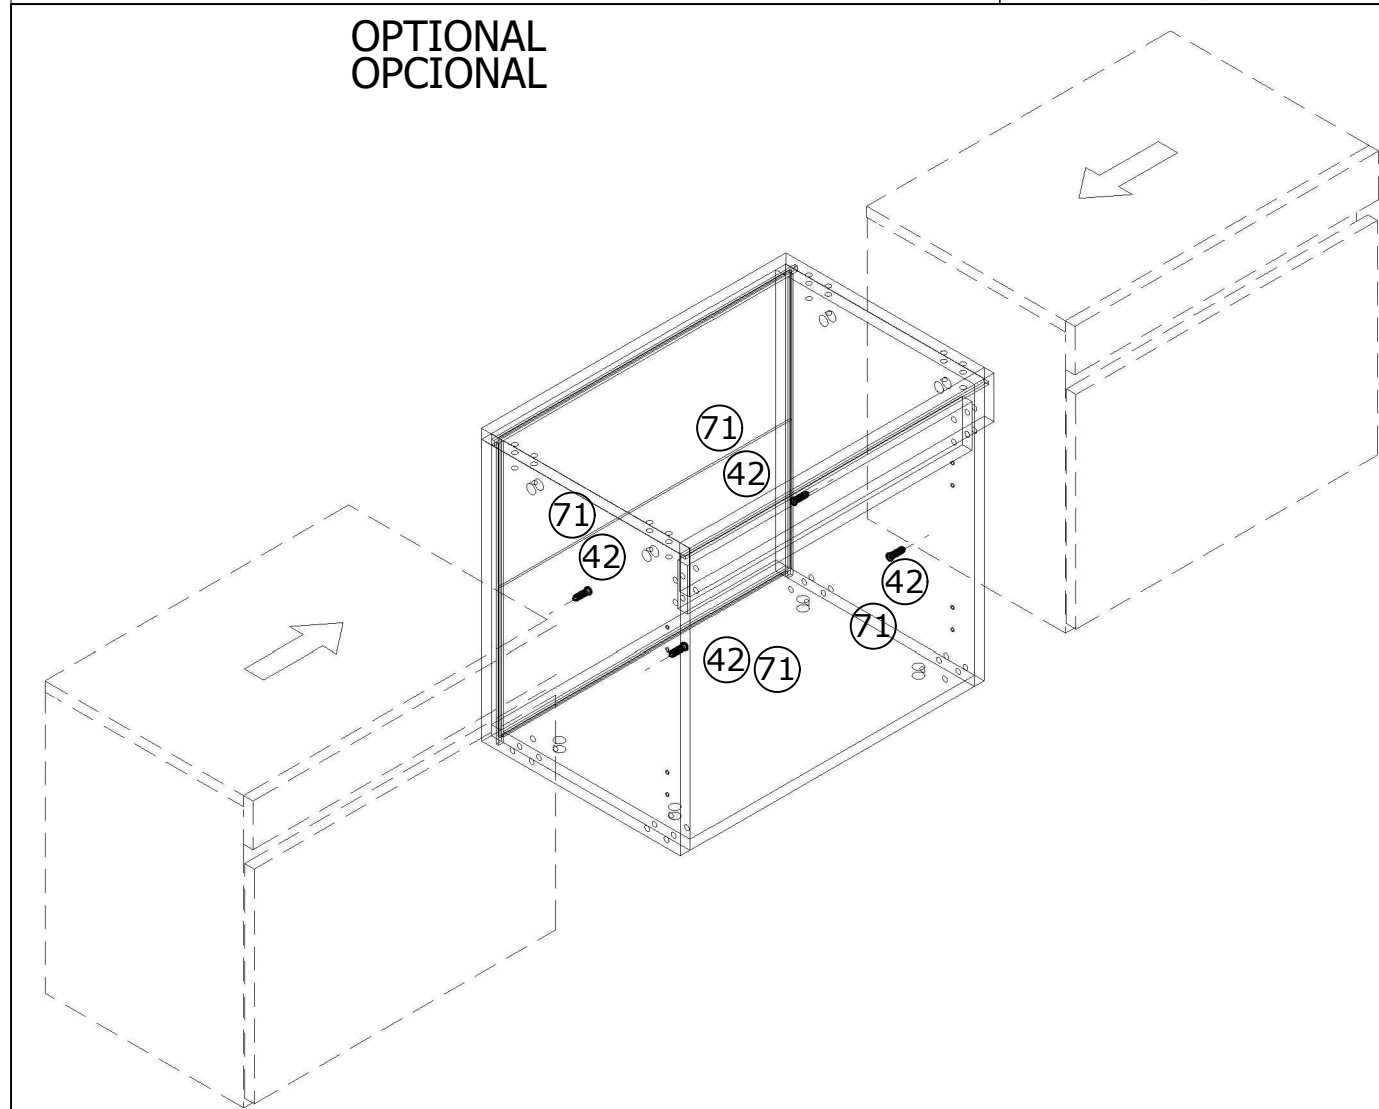

OPTIONAL
OPCIONAL

MODULO LATERAL TV "COZY" 51X45 CM.

**SKRAUT
HOME**

ES	MODULO LATERAL TV "COZY" 51X45 CM.	PT	MÓDULO LATERAL TV "COZY" 51X45 CM.
FR	MODULE CÔTÉ TV "COZY" 51X45 CM.	IT	MODULO LATO TV "COZY" 51X45 CM.
EN	TV SIDE MODULE "COZY" 51X45 CM.	DE	TV-SEITENMODUL "COZY" 51X45 CM.

MPATR3362

MODULO LATERAL TV "COZY" 51X45 CM.

A	1LA10097D	434 x 330 x 16	D	1VA9121	505 x 70 x 16	G	MTB2334	484 x 430 x 3
B	1LA10097I	434 x 330 x 16	E	1VA9122	472 x 70 x 16	H	1PU9526	501 x 338 x 16
C	1EN9264	505 x 330 x 16	F	1SI10003	472 x 330 x 16			

MODULO LATERAL TV "COZY" 51X45 CM.

MODULO LATERAL TV "COZY" 51X45 CM.

MODULO LATERAL TV "COZY" 51X45 CM.

2	x14 3,5x16 MTR0420	8	x8 MTR0870	15	x8 MTR0720
91	x6 MVA0971	17	x4 MTA0020	16	x12 MVA0090
25	x2 MBB0403	28	x2 MBB0401	90	x3 MVA1864
71	x4 D:17 MVA1736	42	x4 MTR0250 3,5x30		