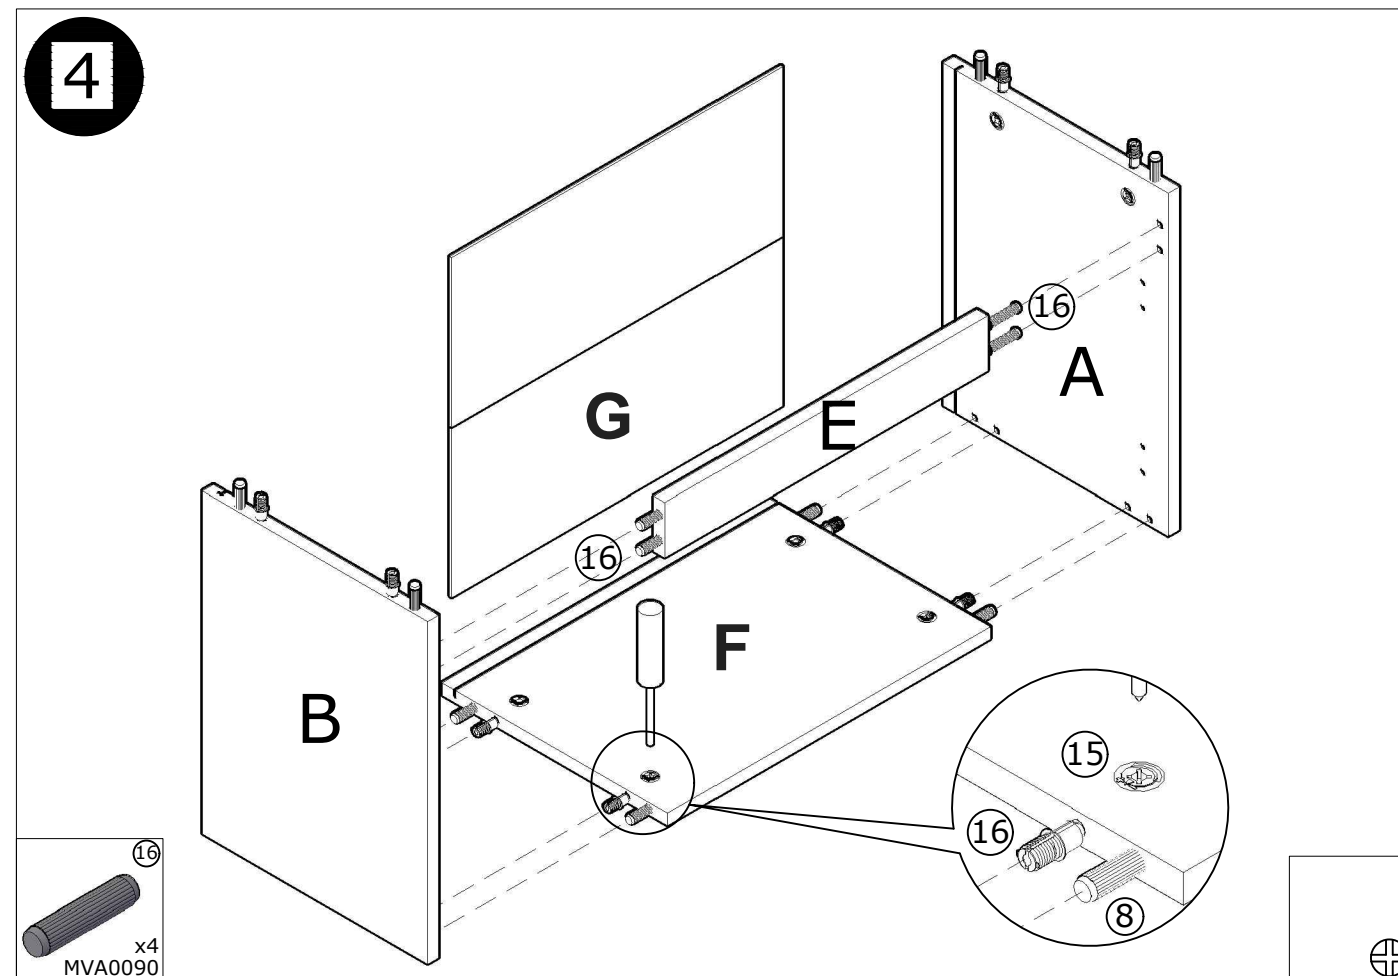

MODULO LATERAL TV "COZY" 51X45 CM.

MODULO LATERAL TV "COZY" 51X45 CM.

MODULO LATERAL TV "COZY" 51X45 CM.

2	x14 3,5x16 MTR0420	8	x8 MTR0870	15	x8 MTR0720
91	x6 MVA0971	17	x4 MTA0020	16	x12 MVA0090
25	x2 MBB0403	28	x2 MBB0401	90	x3 MVA1864
71	x4 D:17 MVA1736	42	x4 MTR0250 3,5x30		

MODULO LATERAL TV "COZY" 51X45 CM.

MODULO LATERAL TV "COZY" 51X45 CM.

MODULO CENTRAL TV "COZY" 102X45 CM.

SKRAUT
HOME

ES	MODULO CENTRAL TV "COZY" 102X45 CM.	PT	MODULO TV CENTRAL "COZY" 102X45 CM.
FR	CENTRAL TV MODULE "COZY" 102X45 CM.	IT	MODULO TV CENTRAL "COZY" 102X45 CM.
EN	CENTRAL TV MODULE "COZY" 102X45 CM.	DE	ZENTRALES TV-MODUL "COZY" 102X45 CM.