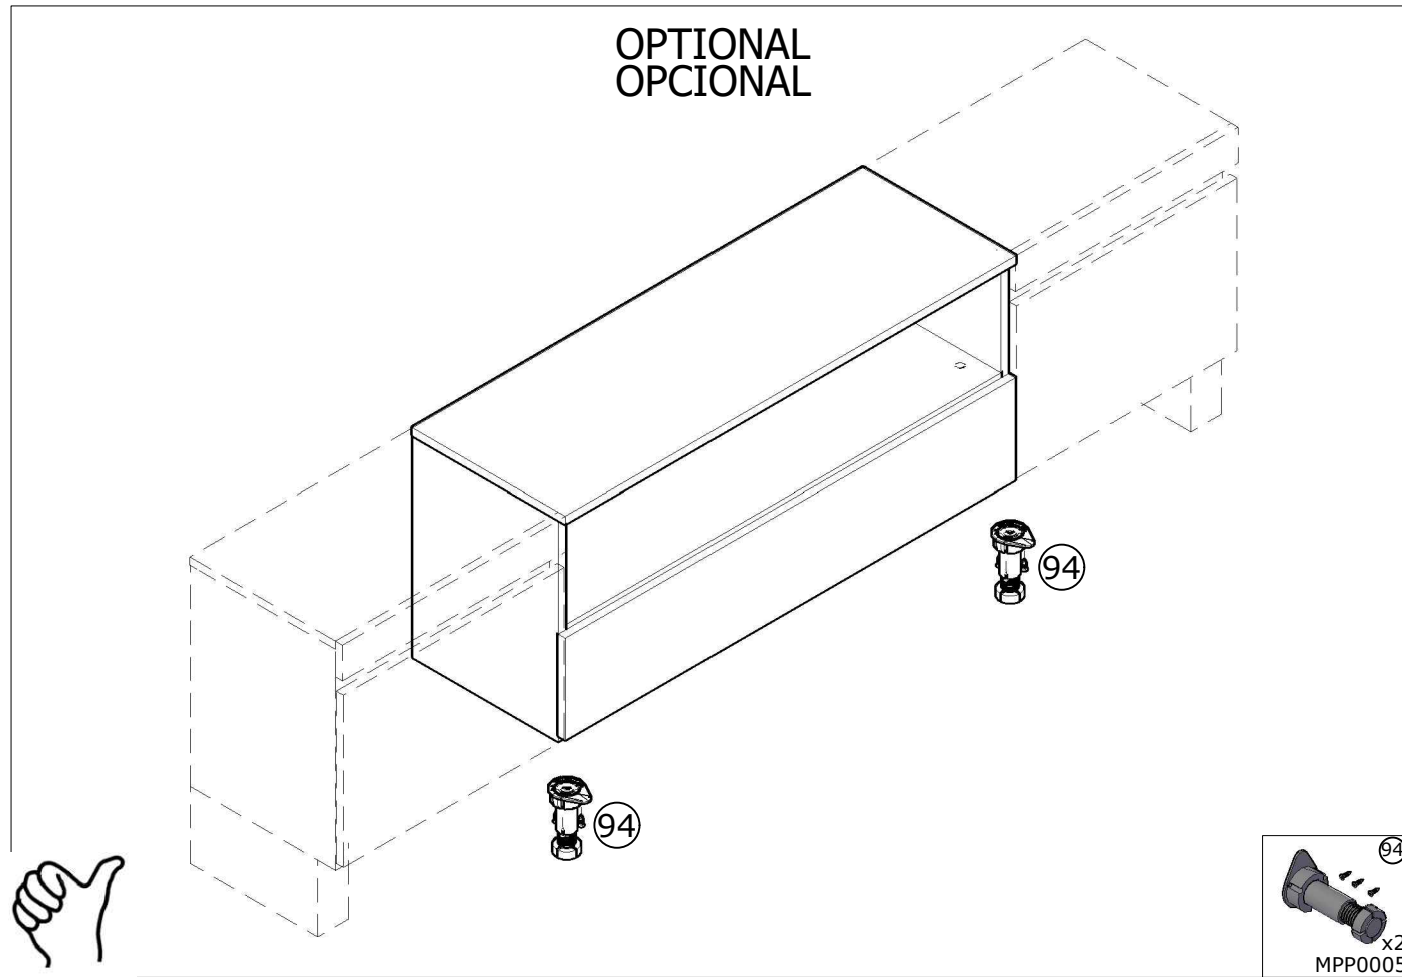

MODULO LATERAL TV "COZY" 51X45 CM.

MODULO LATERAL TV "COZY" 51X45 CM.

MODULO LATERAL TV "COZY" 51X45 CM.

2	x14 3,5x16 MTR0420	8	x8 MTR0870	15	x8 MTR0720
91	x6 MVA0971	17	x4 MTA0020	16	x12 MVA0090
25	x2 MBB0403	28	x2 MBB0401	90	x3 MVA1864
71	x4 D:17 MVA1736	42	x4 MTR0250 3,5x30		

MODULO LATERAL TV "COZY" 51X45 CM.

MODULO LATERAL TV "COZY" 51X45 CM.

MODULO CENTRAL TV "COZY" 102X45 CM.

SKRAUT
HOME

ES	MODULO CENTRAL TV "COZY" 102X45 CM.	PT	MODULO TV CENTRAL "COZY" 102X45 CM.
FR	CENTRAL TV MODULE "COZY" 102X45 CM.	IT	MODULO TV CENTRAL "COZY" 102X45 CM.
EN	CENTRAL TV MODULE "COZY" 102X45 CM.	DE	ZENTRALES TV-MODUL "COZY" 102X45 CM.