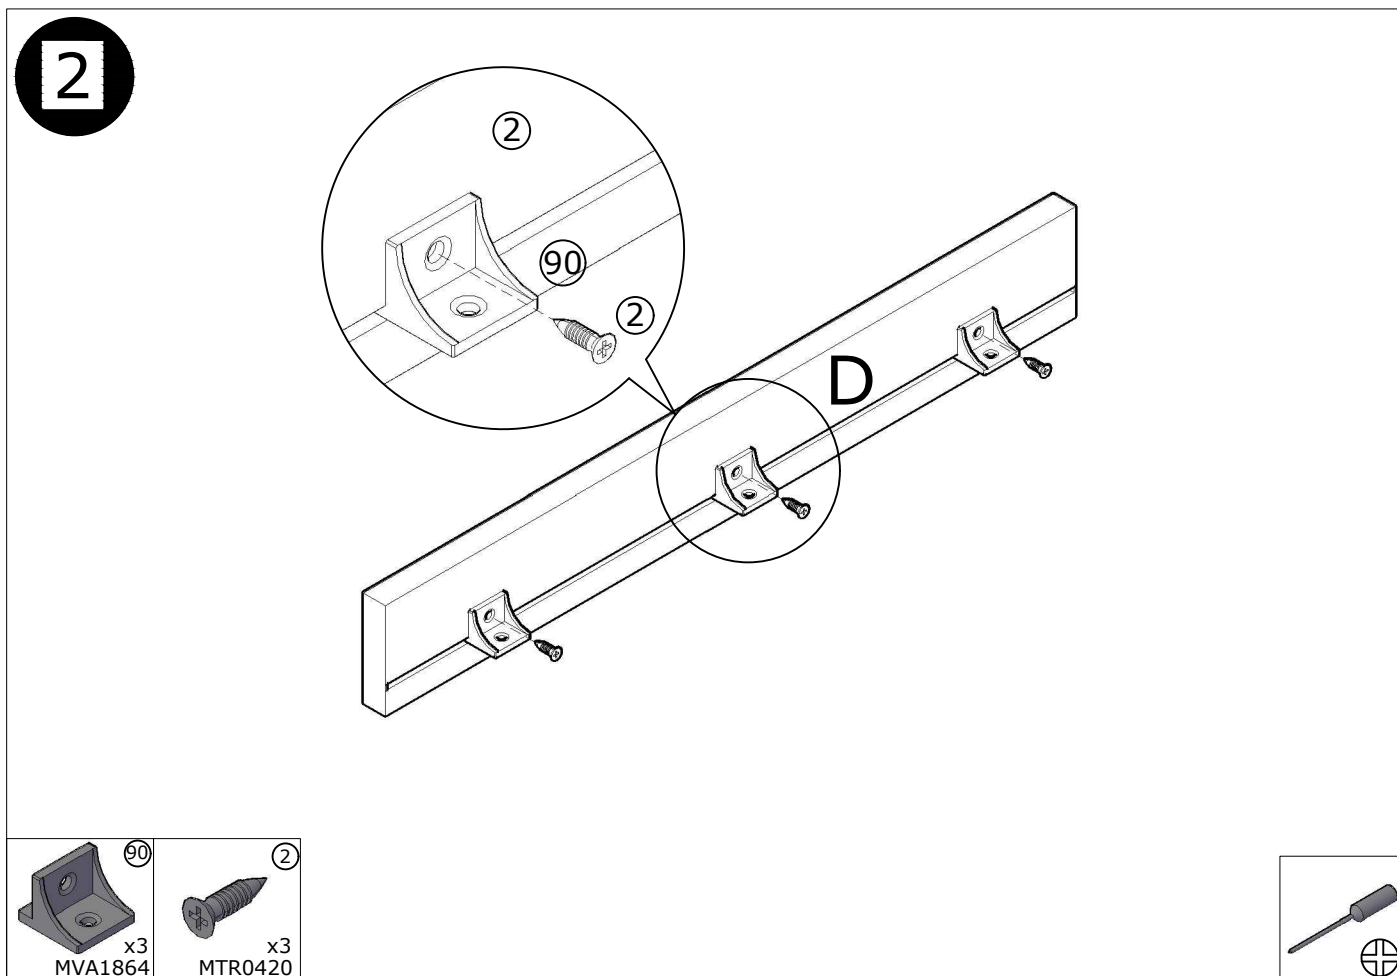

MODULO LATERAL TV "COZY" 51X45 CM.