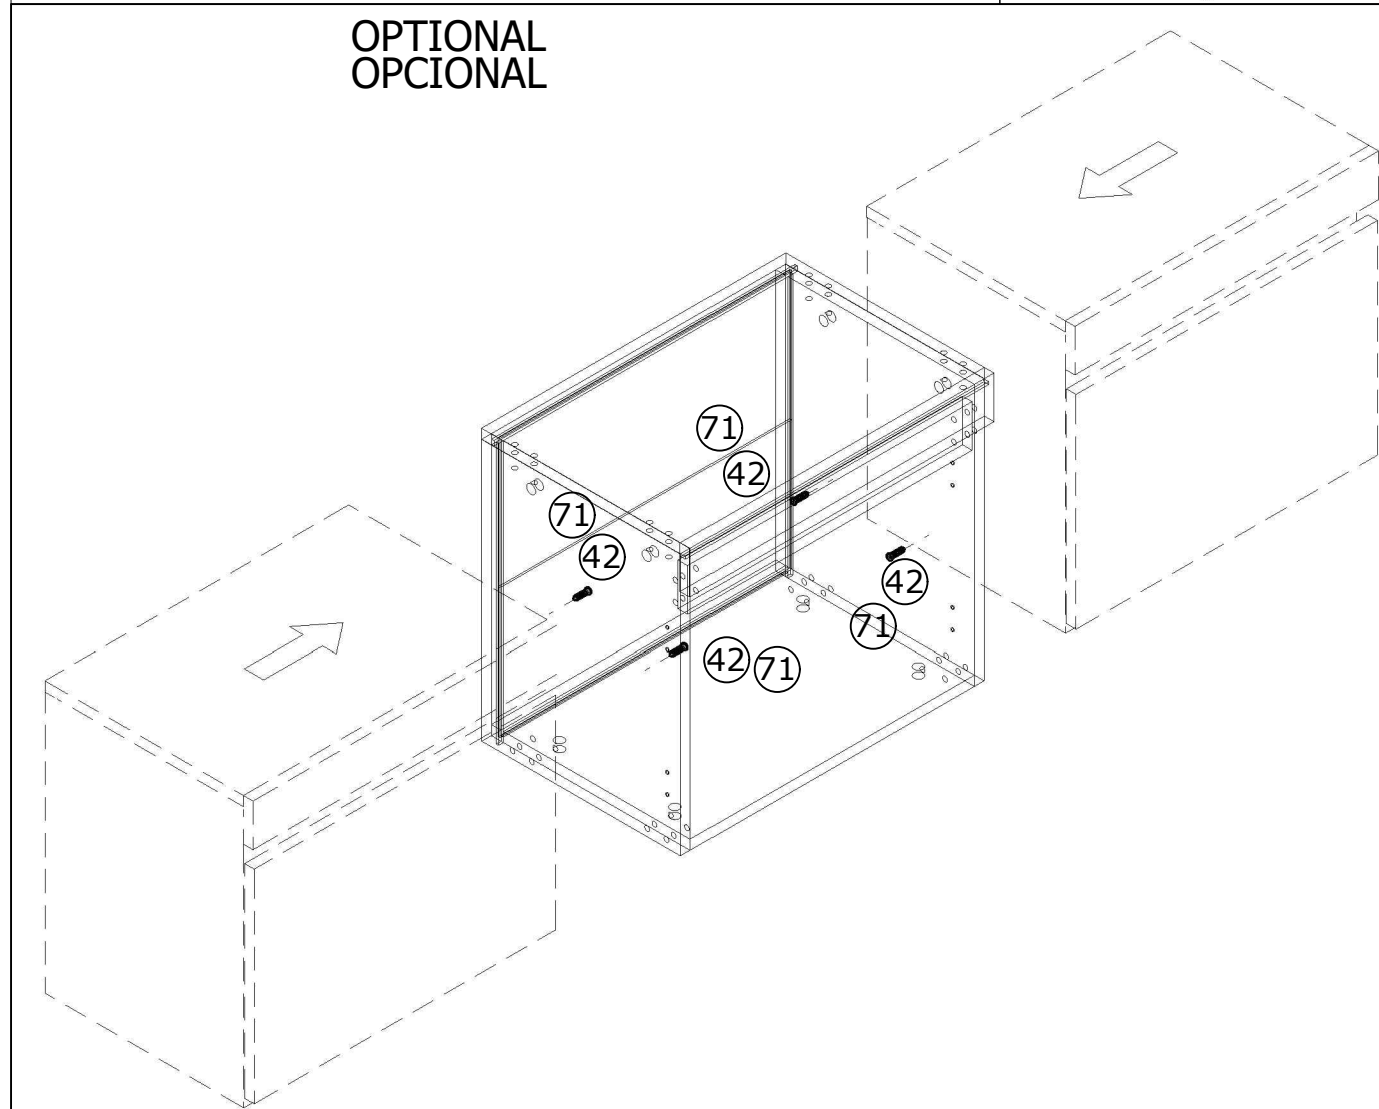

MODULO CENTRAL TV "COZY" 102X45 CM.

MODULO CENTRAL TV "COZY" 102X45 CM.

MODULO CENTRAL TV "COZY" 102X45 CM.

MODULO CENTRAL TV "COZY" 102X45 CM.

MODULO CENTRAL TV "COZY" 102X45 CM.

OPTIONAL
OPCIONAL

MODULO LATERAL TV "COZY" 51X45 CM.

**SKRAUT
HOME**

ES	MODULO LATERAL TV "COZY" 51X45 CM.	PT	MÓDULO LATERAL TV "COZY" 51X45 CM.
FR	MODULE CÔTÉ TV "COZY" 51X45 CM.	IT	MODULO LATO TV "COZY" 51X45 CM.
EN	TV SIDE MODULE "COZY" 51X45 CM.	DE	TV-SEITENMODUL "COZY" 51X45 CM.