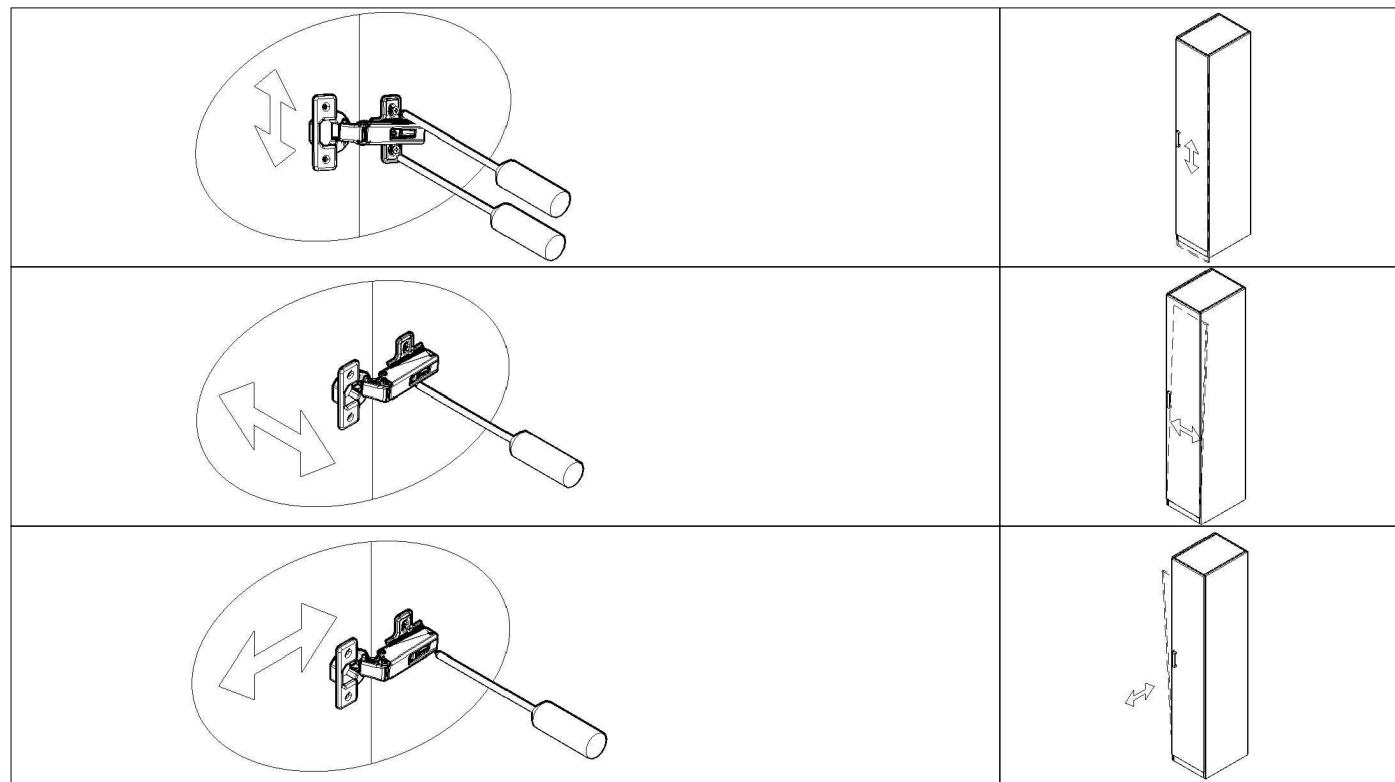

MODULO CENTRAL TV "COZY" 102X45 CM.

MODULO CENTRAL TV "COZY" 102X45 CM.

MODULO CENTRAL TV "COZY" 102X45 CM.

MODULO CENTRAL TV "COZY" 102X45 CM.

MODULO CENTRAL TV "COZY" 102X45 CM.

OPTIONAL
OPCIONAL

MODULO LATERAL TV "COZY" 51X45 CM.