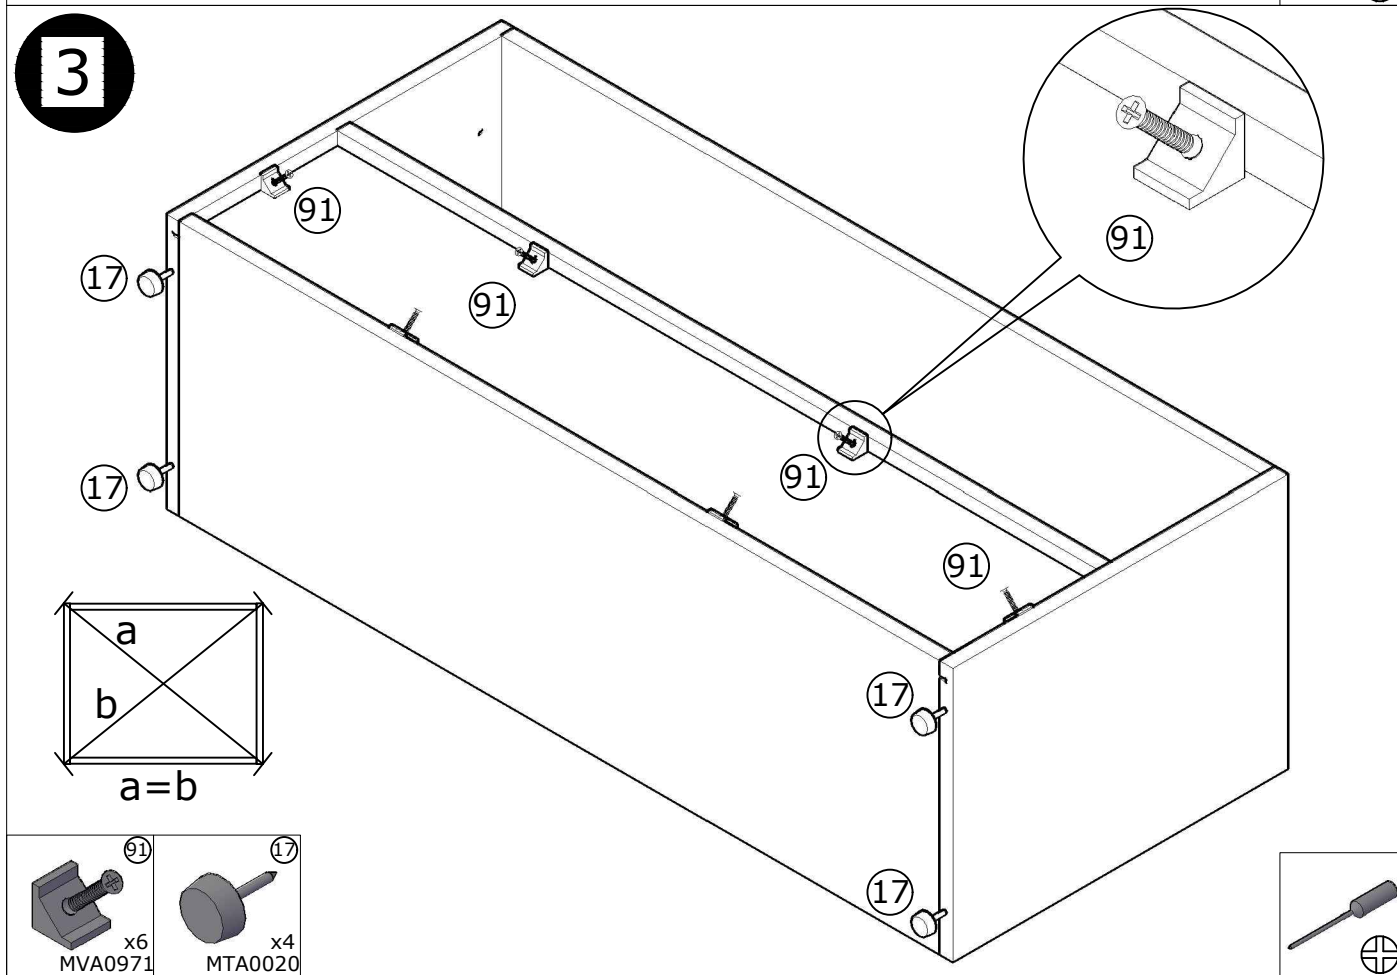

MODULO CENTRAL TV "COZY" 102X45 CM.

MODULO CENTRAL TV "COZY" 102X45 CM.

MODULO CENTRAL TV "COZY" 102X45 CM.

MODULO CENTRAL TV "COZY" 102X45 CM.

MODULO CENTRAL TV "COZY" 102X45 CM.

OPTIONAL
OPCIONAL

MODULO LATERAL TV "COZY" 51X45 CM.

**SKRAUT
HOME**

ES	MODULO LATERAL TV "COZY" 51X45 CM.	PT	MÓDULO LATERAL TV "COZY" 51X45 CM.
FR	MODULE CÔTÉ TV "COZY" 51X45 CM.	IT	MODULO LATO TV "COZY" 51X45 CM.
EN	TV SIDE MODULE "COZY" 51X45 CM.	DE	TV-SEITENMODUL "COZY" 51X45 CM.