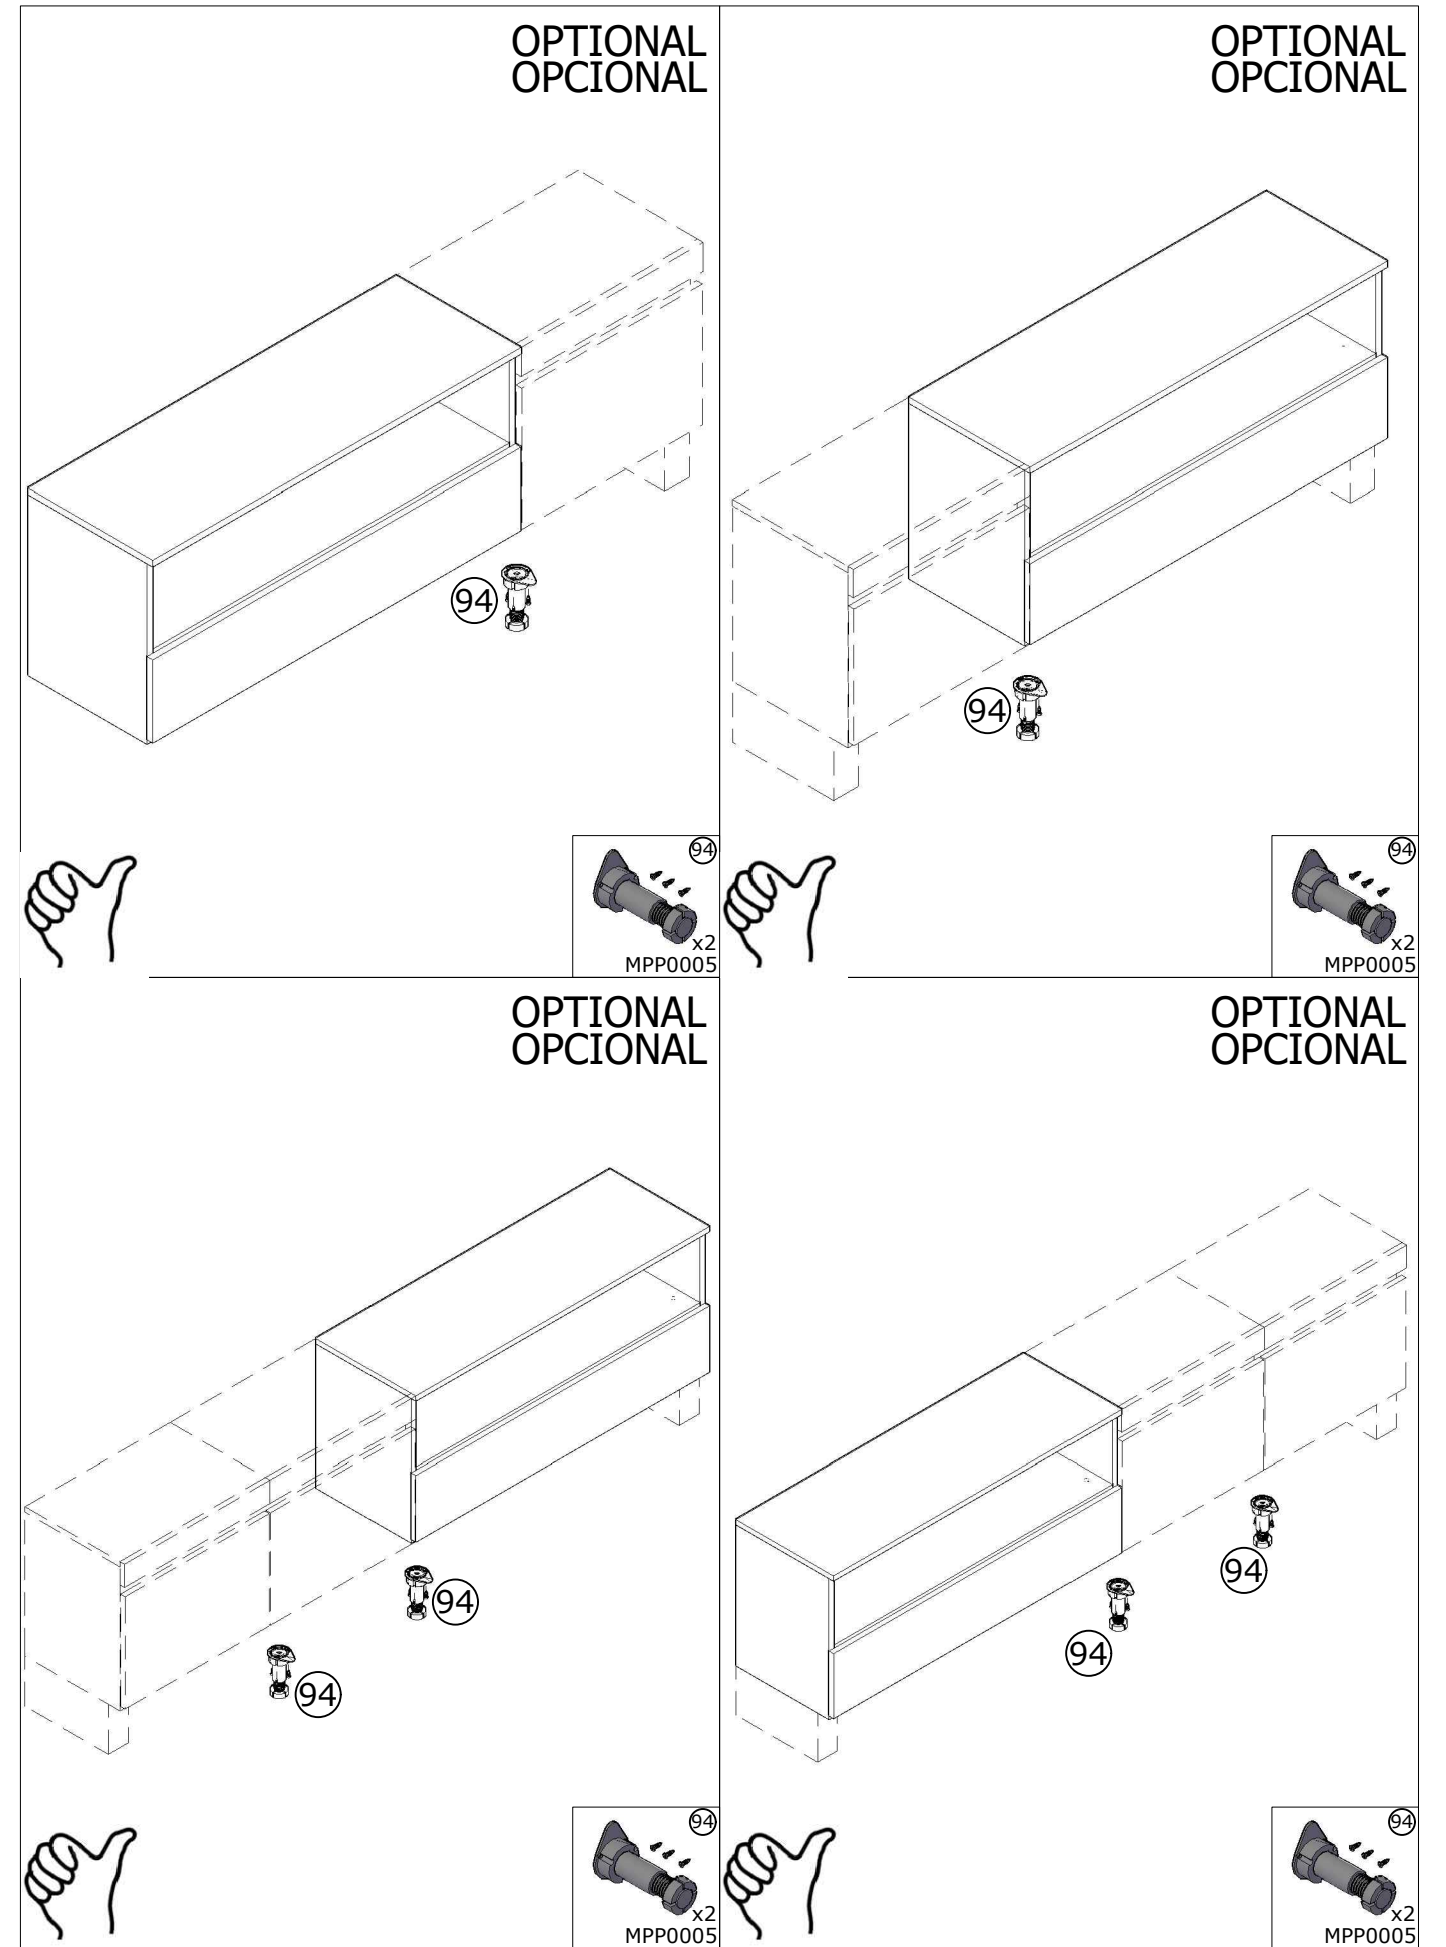

MODULO CENTRAL TV "COZY" 102X45 CM.