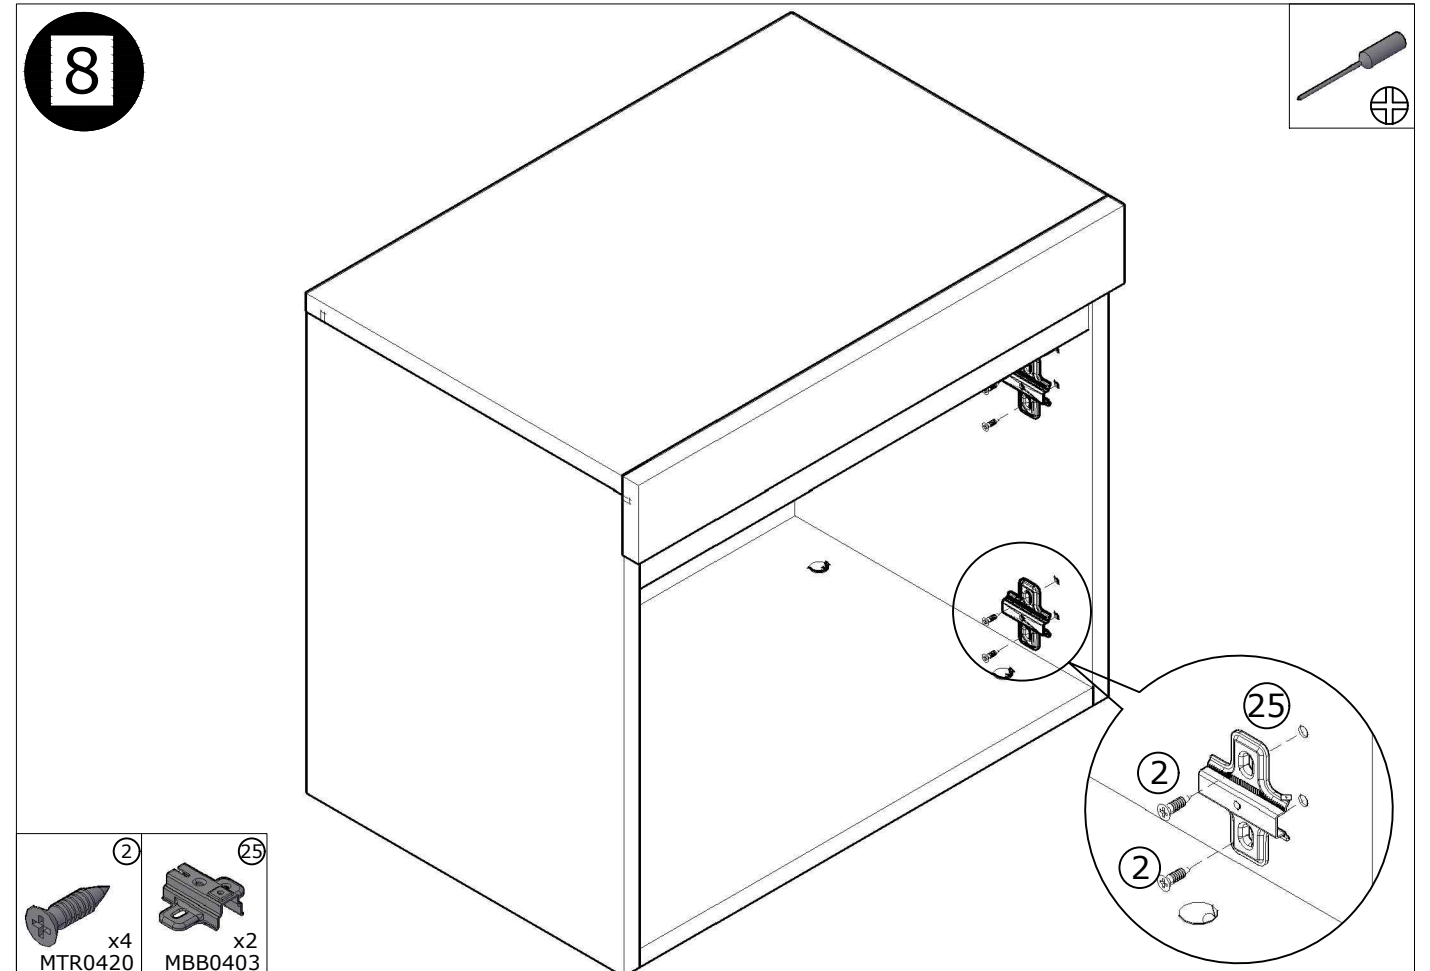

MODULO LATERAL TV "COZY" 51X45 CM.