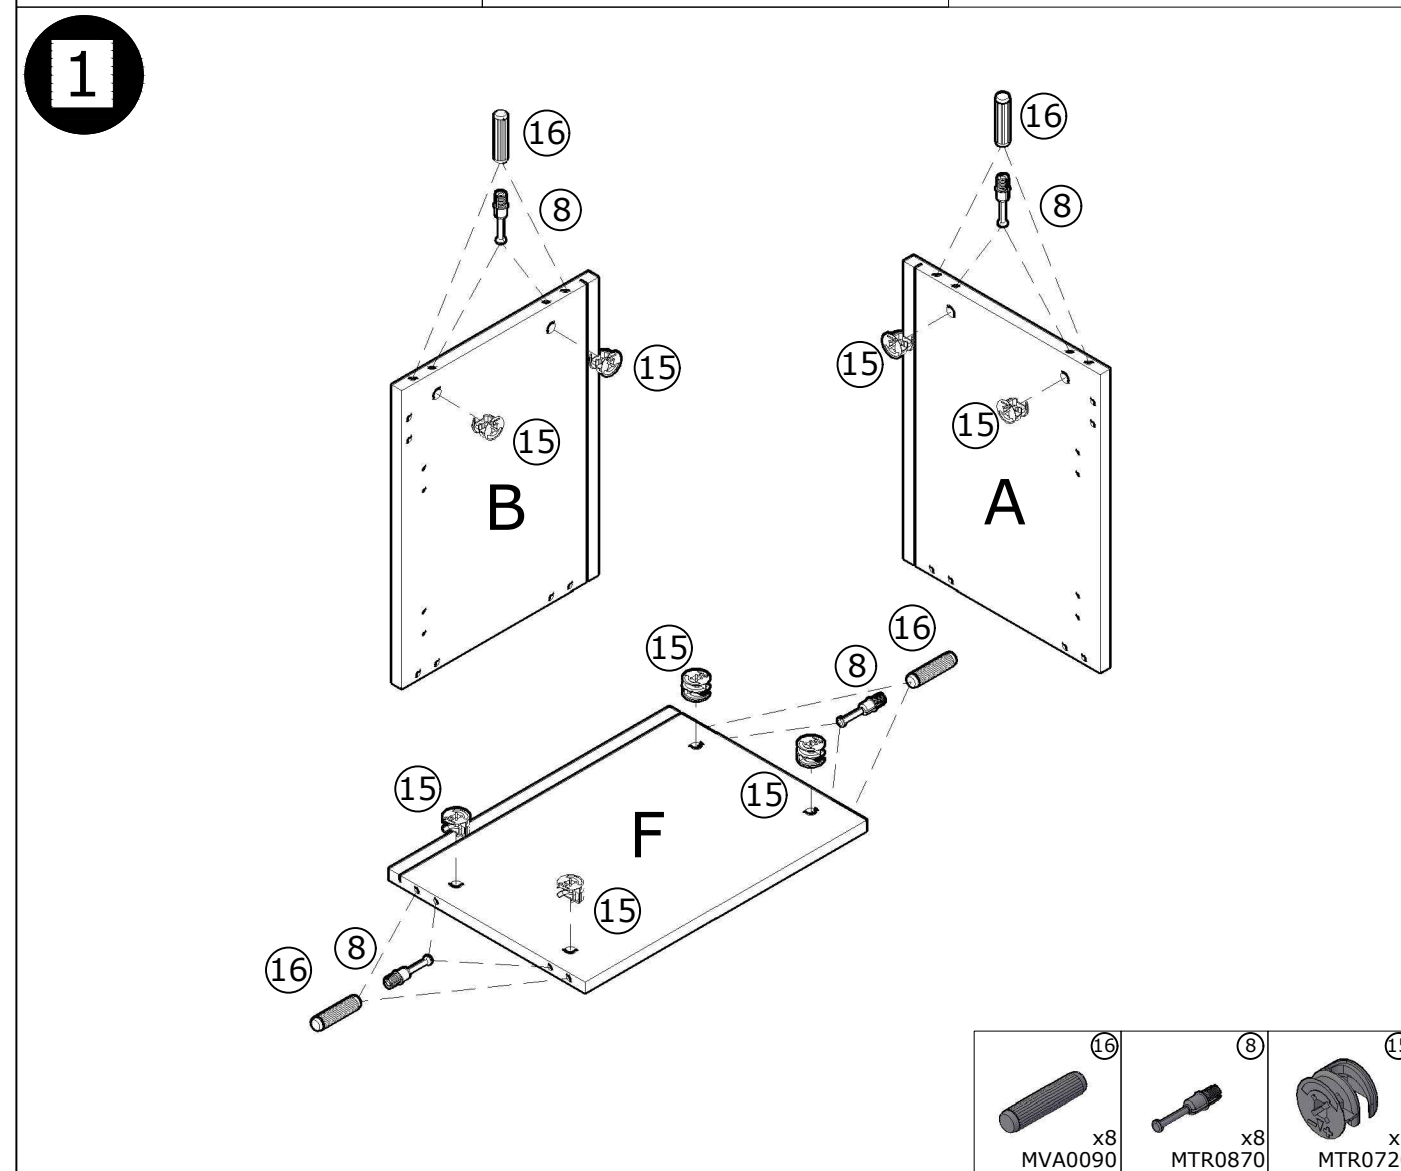

MODULO LATERAL TV "COZY" 51X45 CM.

MODULO LATERAL TV "COZY" 51X45 CM.

MODULO LATERAL TV "COZY" 51X45 CM.

2	x14 3,5x16 MTR0420	8	x8 MTR0870	15	x8 MTR0720
91	x6 MVA0971	17	x4 MTA0020	16	x12 MVA0090
25	x2 MBB0403	28	x2 MBB0401	90	x3 MVA1864
71	x4 D:17 MVA1736	42	x4 MTR0250 3,5x30		