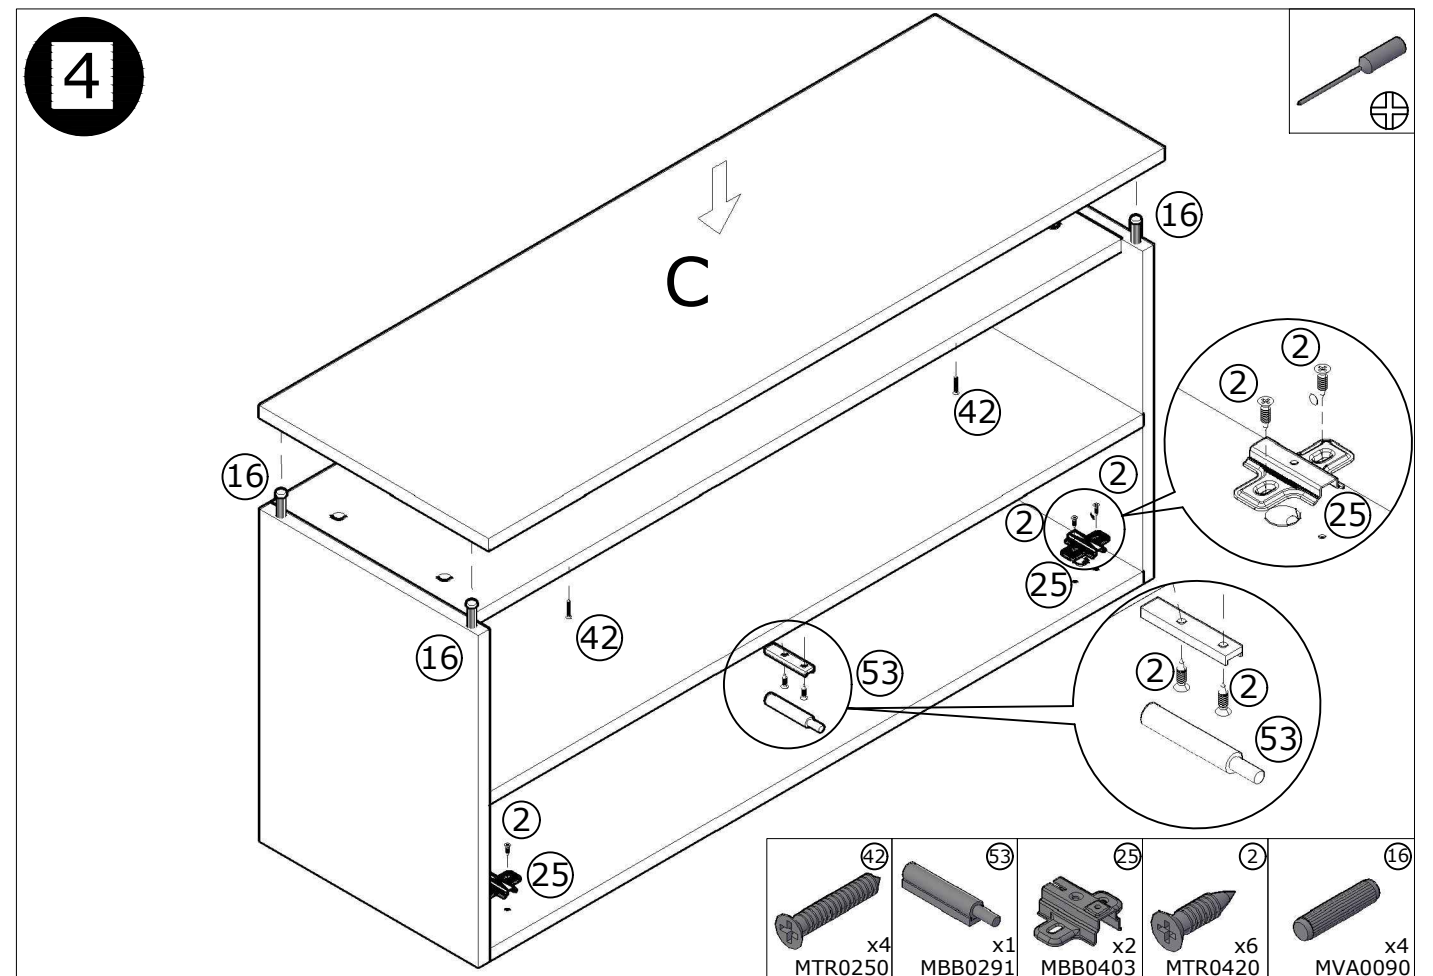

MODULO CENTRAL TV "COZY" 102X45 CM.

MODULO CENTRAL TV "COZY" 102X45 CM.

MODULO CENTRAL TV "COZY" 102X45 CM.

MODULO CENTRAL TV "COZY" 102X45 CM.

MODULO CENTRAL TV "COZY" 102X45 CM.

OPTIONAL
OPCIONAL

MODULO LATERAL TV "COZY" 51X45 CM.

**SKRAUT
HOME**

ES	MODULO LATERAL TV "COZY" 51X45 CM.	PT	MÓDULO LATERAL TV "COZY" 51X45 CM.
FR	MODULE CÔTÉ TV "COZY" 51X45 CM.	IT	MODULO LATO TV "COZY" 51X45 CM.
EN	TV SIDE MODULE "COZY" 51X45 CM.	DE	TV-SEITENMODUL "COZY" 51X45 CM.