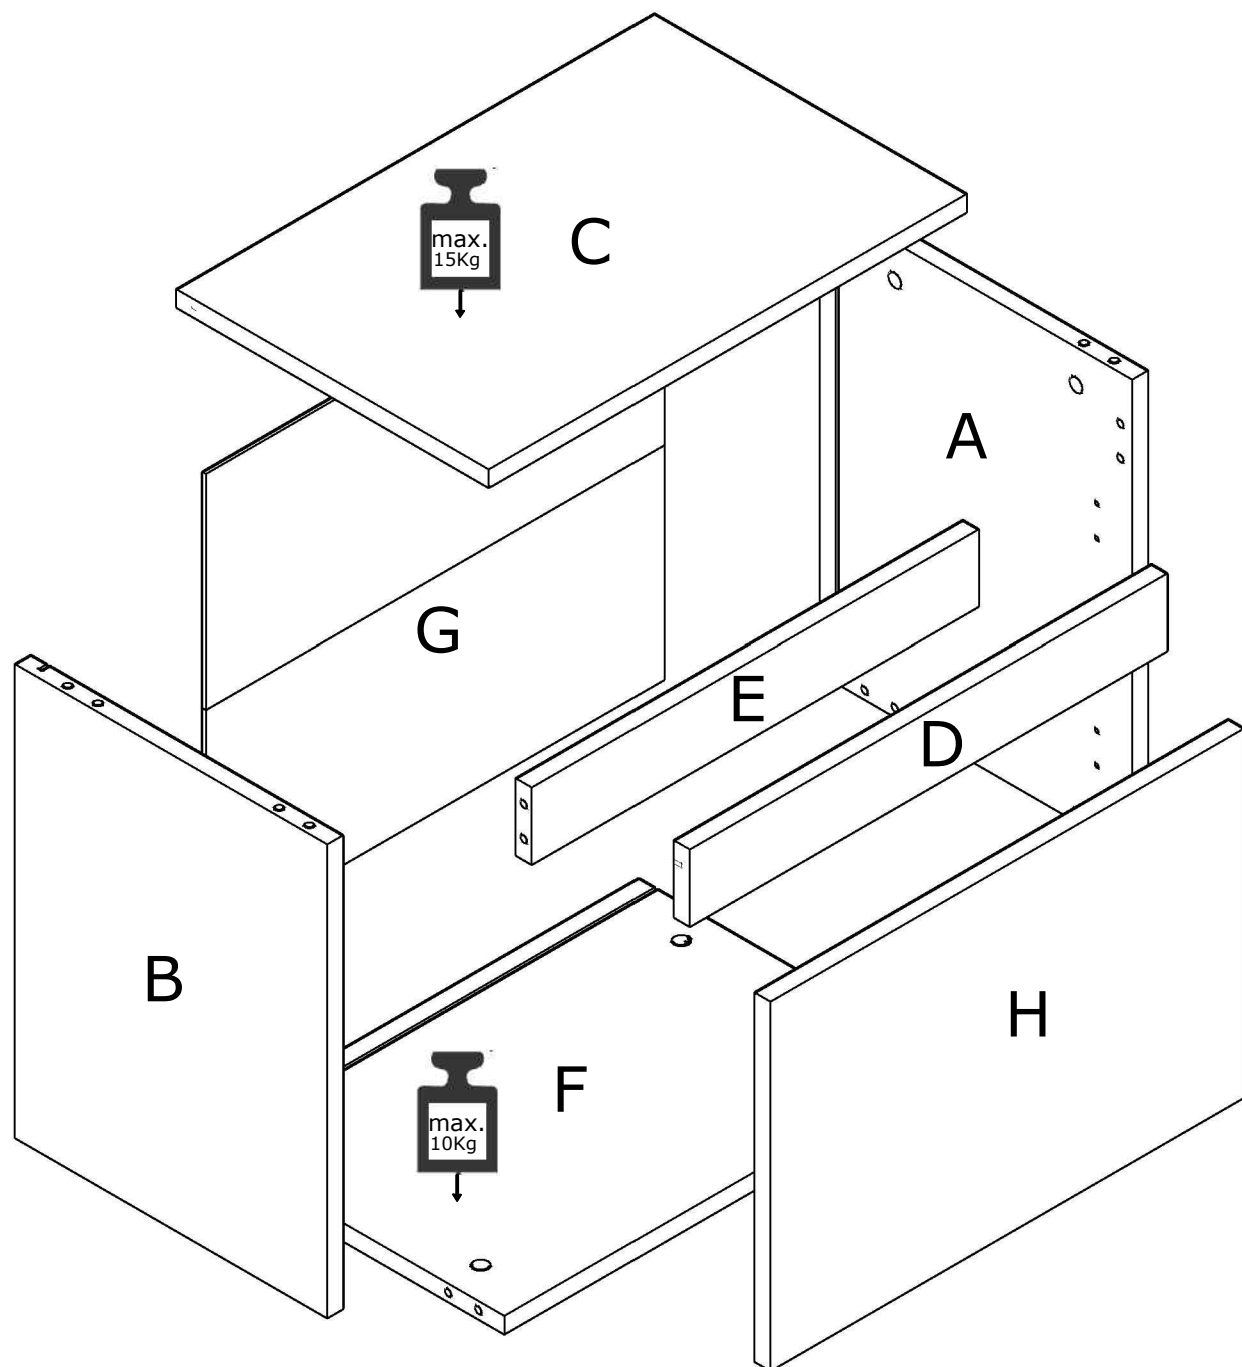

MODULO LATERAL TV "COZY" 51X45 CM.

A	1LA10097D	434 x 330 x 16	D	1VA9121	505 x 70 x 16	G	MTB2334	484 x 430 x 3
B	1LA10097I	434 x 330 x 16	E	1VA9122	472 x 70 x 16	H	1PU9526	501 x 338 x 16
C	1EN9264	505 x 330 x 16	F	1SI10003	472 x 330 x 16