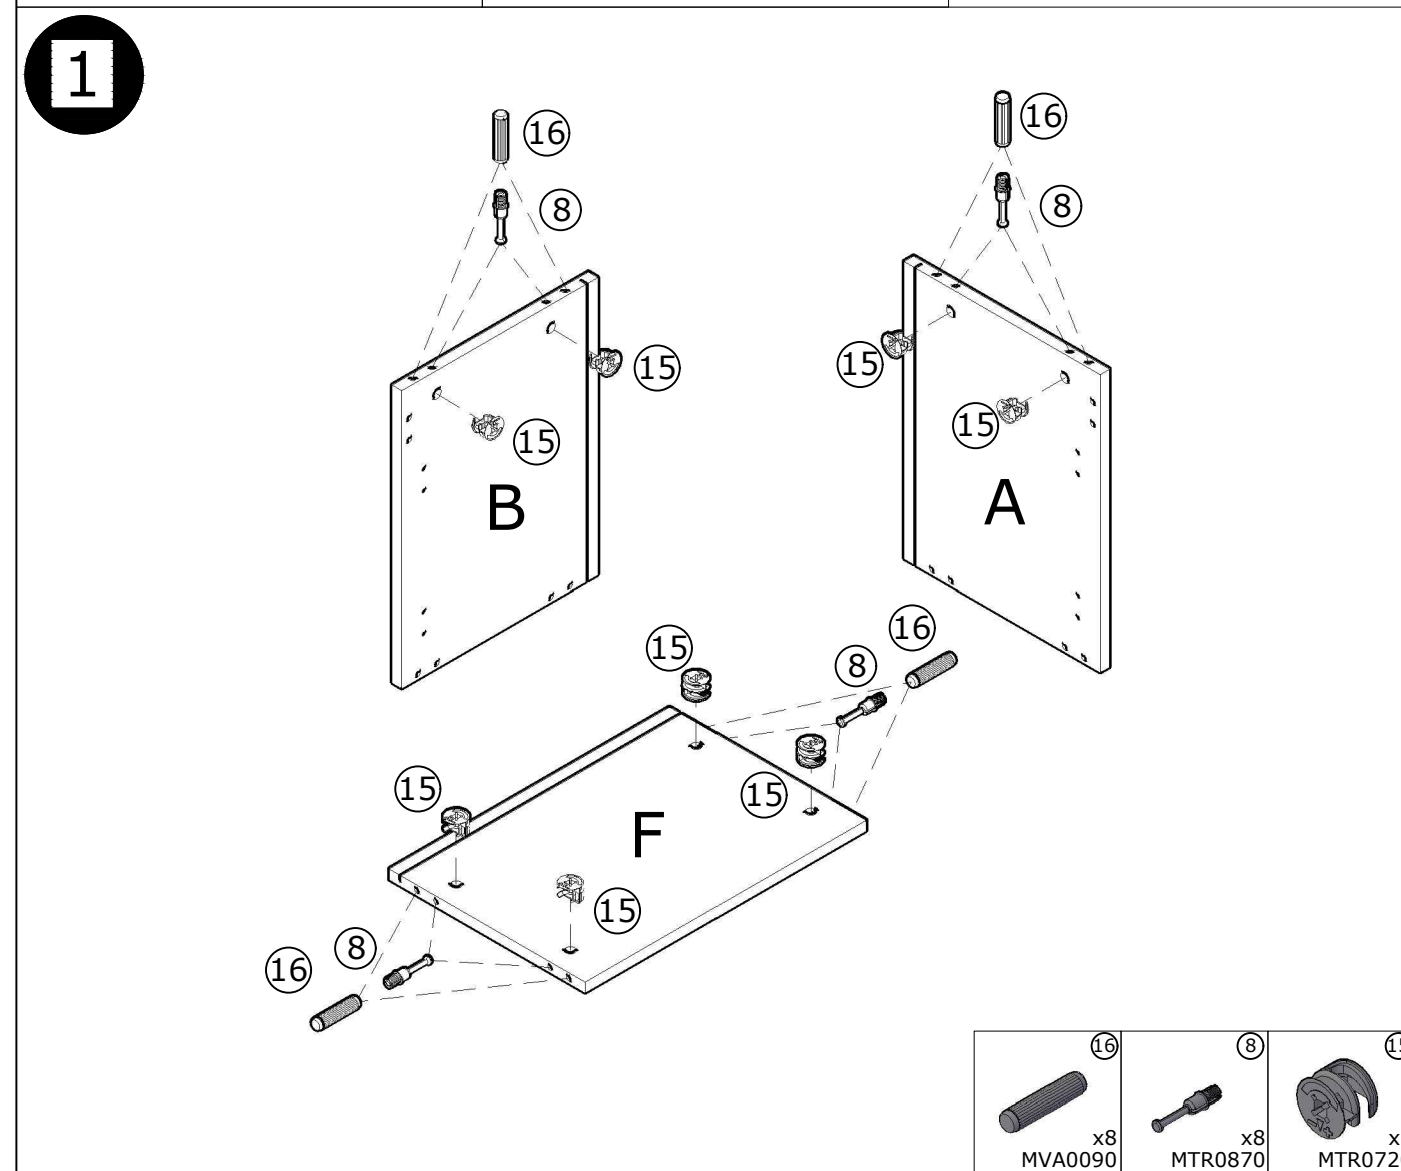

MODULO LATERAL TV "COZY" 51X45 CM.

MODULO LATERAL TV "COZY" 51X45 CM.

MODULO LATERAL TV "COZY" 51X45 CM.

②	x14 3,5x16 MTR0420	⑧	x8 MTR0870	⑮	x8 MTR0720
⑨①	x6 MVA0971	⑰④	x4 MTA0020	⑰⑥	x12 MVA0090
⑳⑤	x2 MBB0403	⑳⑧	x2 MBB0401	⑨①	x3 MVA1864
⑦①	x4 D:17 MVA1736	④②	x4 MTR0250 3,5x30		

MODULO LATERAL TV "COZY" 51X45 CM.

MODULO LATERAL TV "COZY" 51X45 CM.

ES MUEBLES A FIJAR A LA PARED.
 - FIJAR EL MUEBLE EN LA PARED CON LAS GRAPAS PREVISTAS.
 - COMPROBAR QUE LOS TORNILLOS Y LAS CLAVIJAS UTILIZADAS SON ADAPTADAS AL SOPORTE.