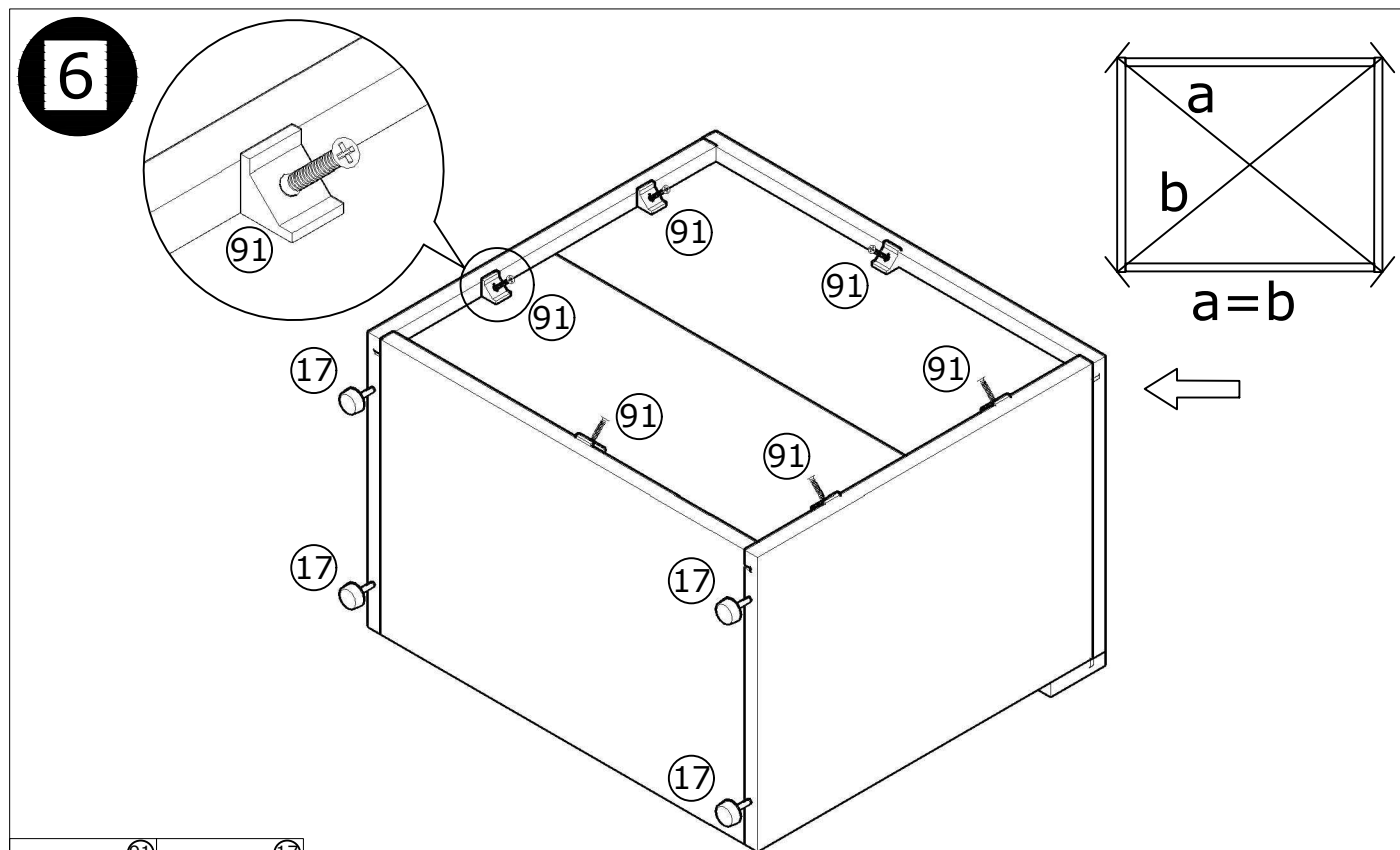

MODULO LATERAL TV "COZY" 51X45 CM.