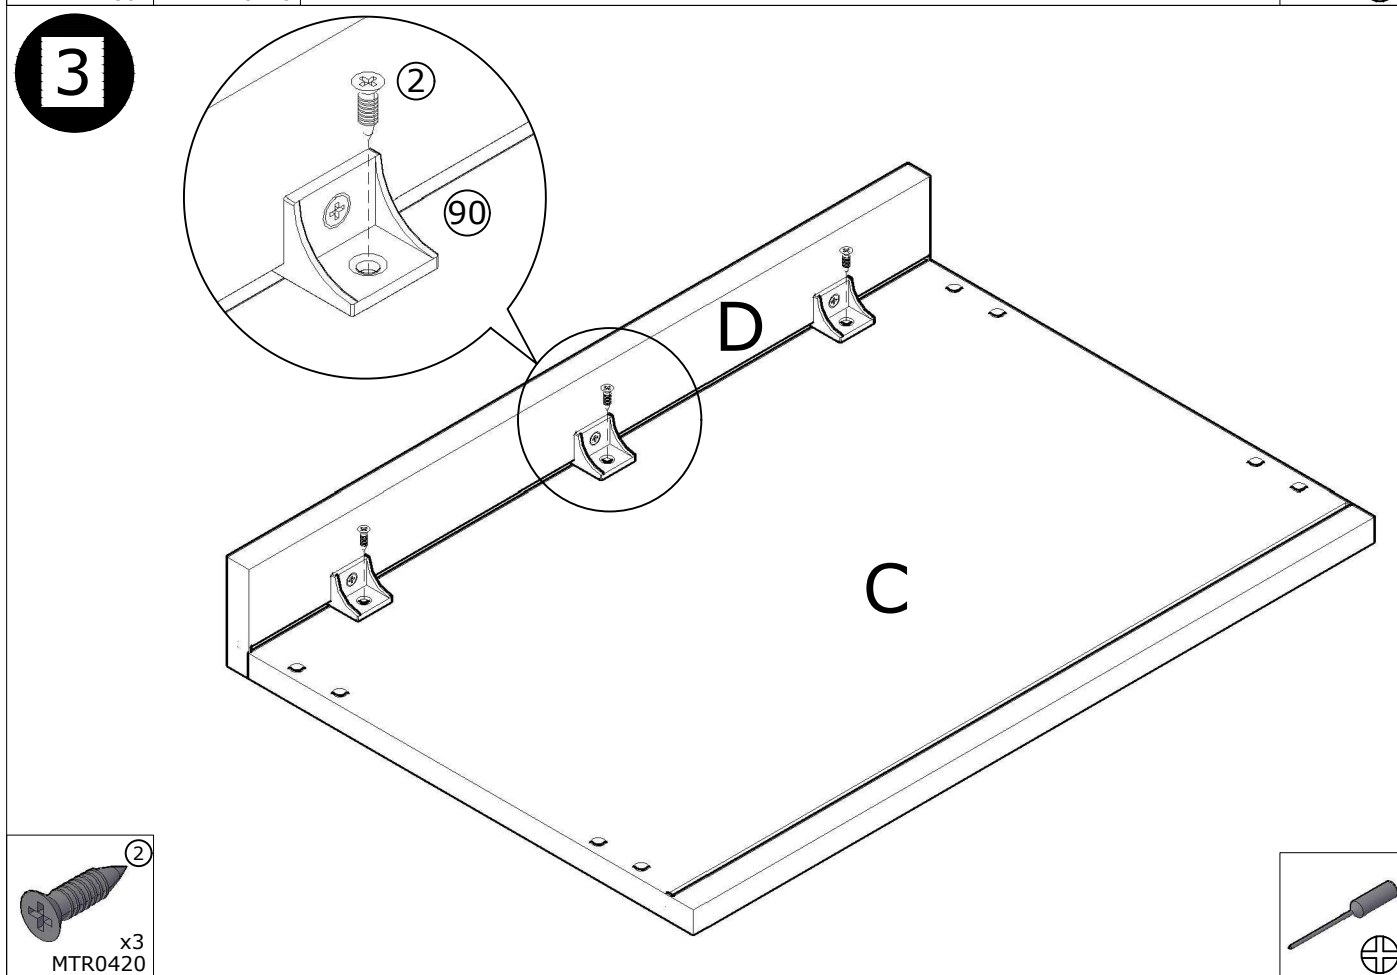

MODULO LATERAL TV "COZY" 51X45 CM.