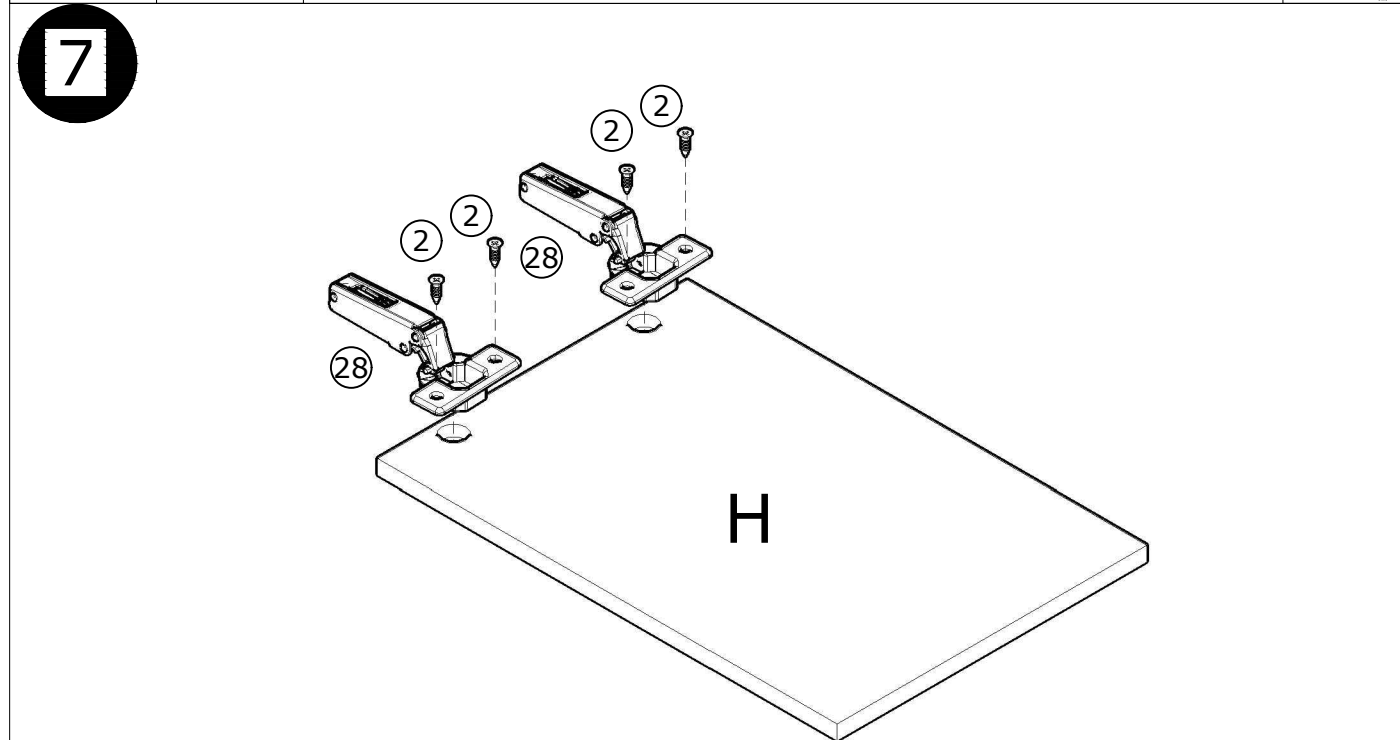

MODULO LATERAL TV "COZY" 51X45 CM.