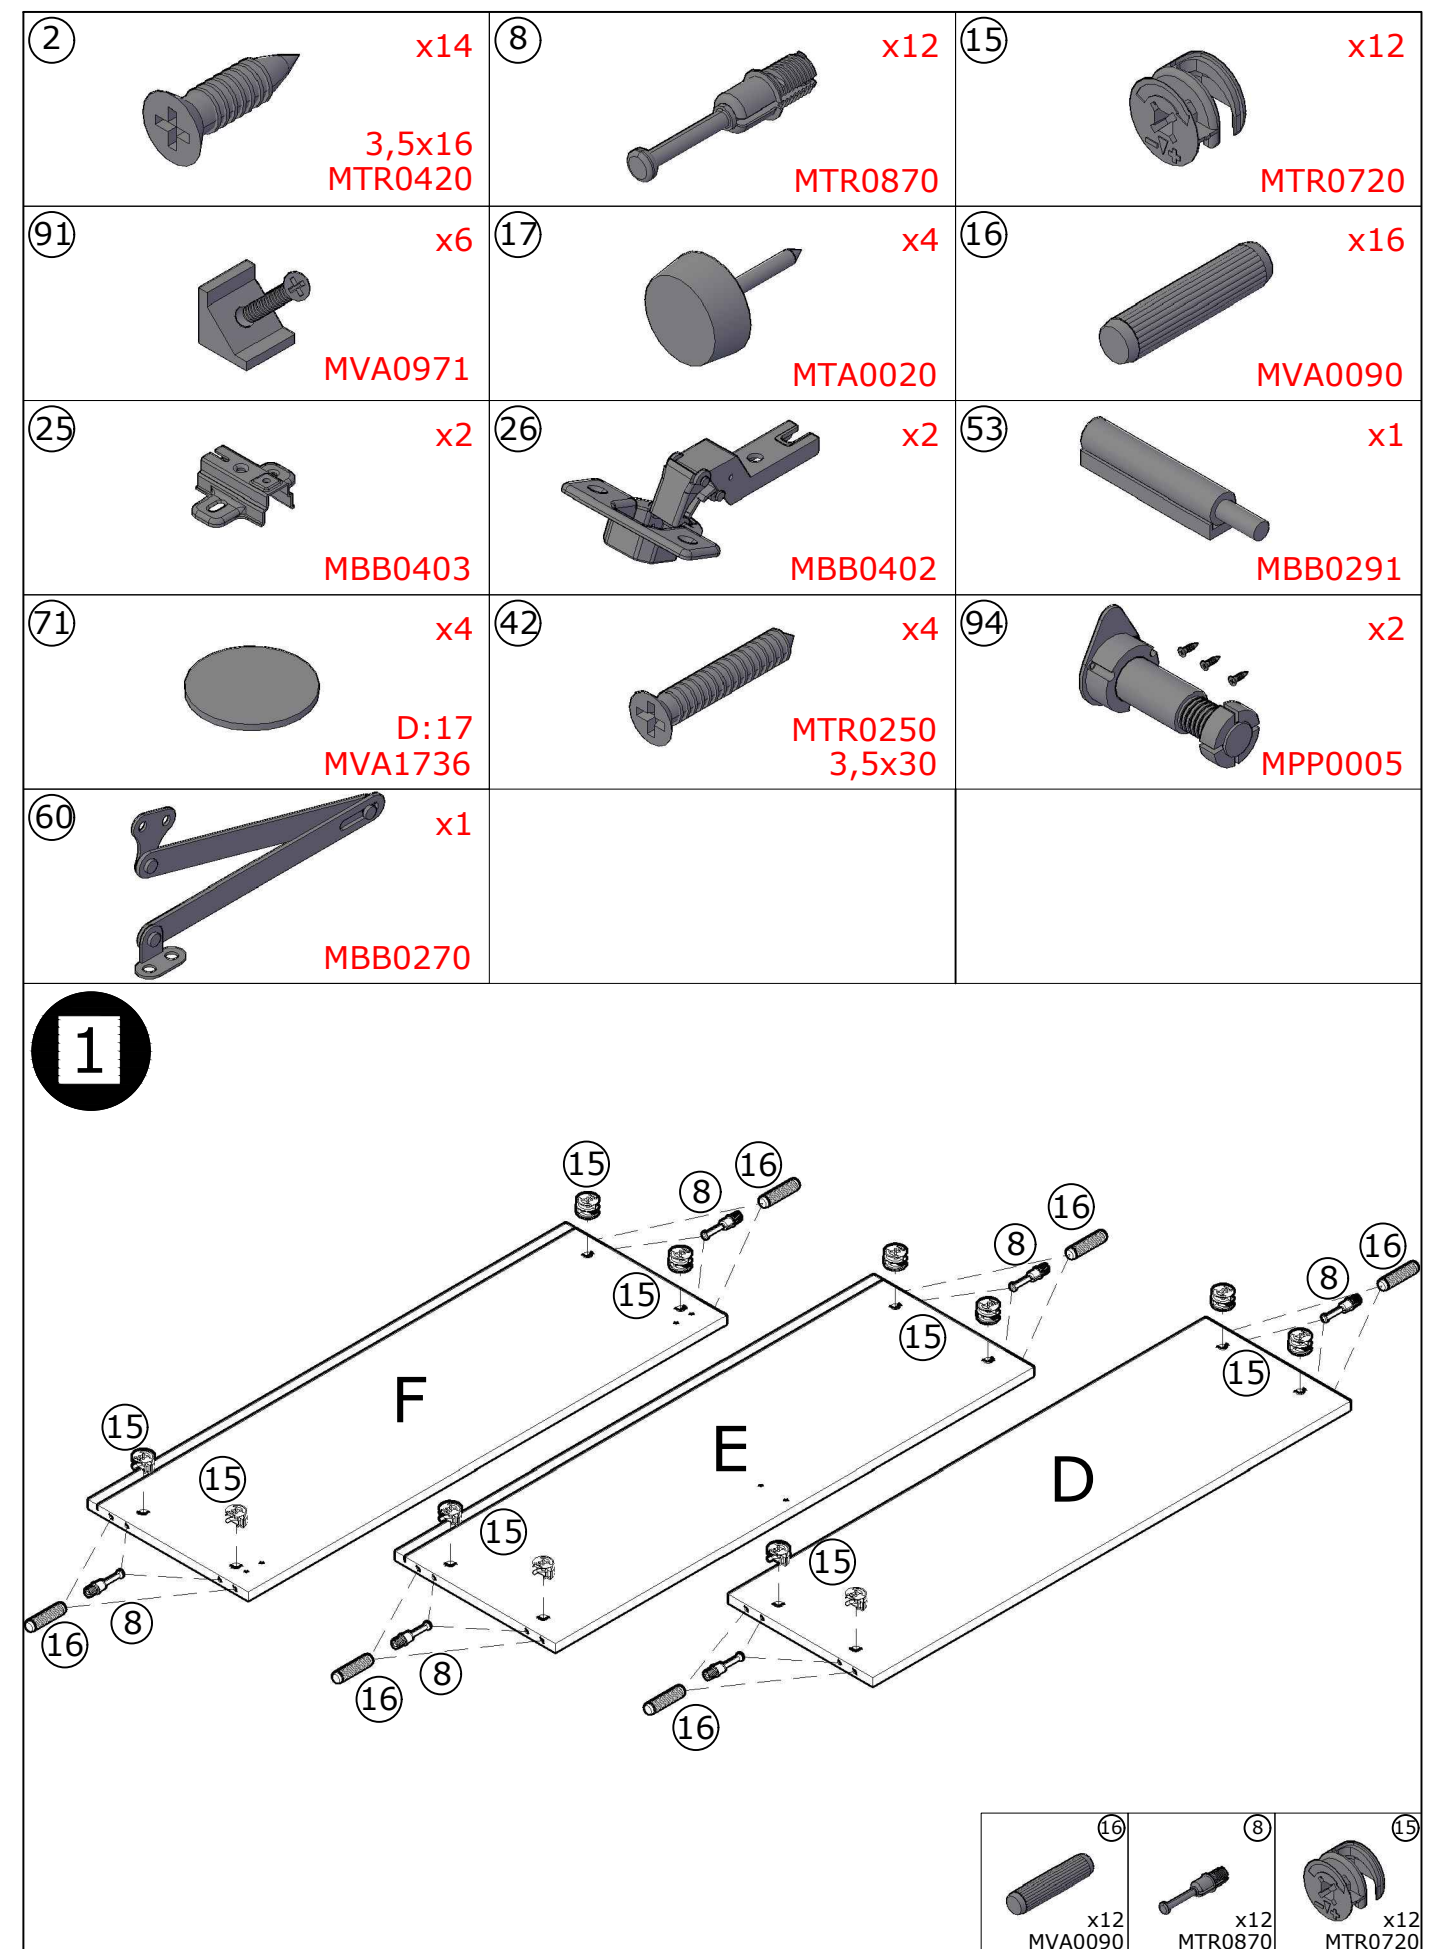

MPATR3361

MODULO CENTRAL TV "COZY" 102X45 CM.

A	1LA10108D	434 x 330 x 16	D	1SI10004	987 x 298 x 16	G	MTB2335	997 x 199 x 3
B	1LA10098I	434 x 330 x 16	E	1SI10005	987 x 330 x 16	H	1PU9527	1019 x 200 x 16
C	1EN9265	1020 x 346 x 16	F	1SI10006	987 x 330 x 16			

MODULO CENTRAL TV "COZY" 102X45 CM.

MODULO CENTRAL TV "COZY" 102X45 CM.

MODULO CENTRAL TV "COZY" 102X45 CM.

MODULO CENTRAL TV "COZY" 102X45 CM.

MODULO CENTRAL TV "COZY" 102X45 CM.

OPTIONAL
OPCIONAL

MODULO LATERAL TV "COZY" 51X45 CM.