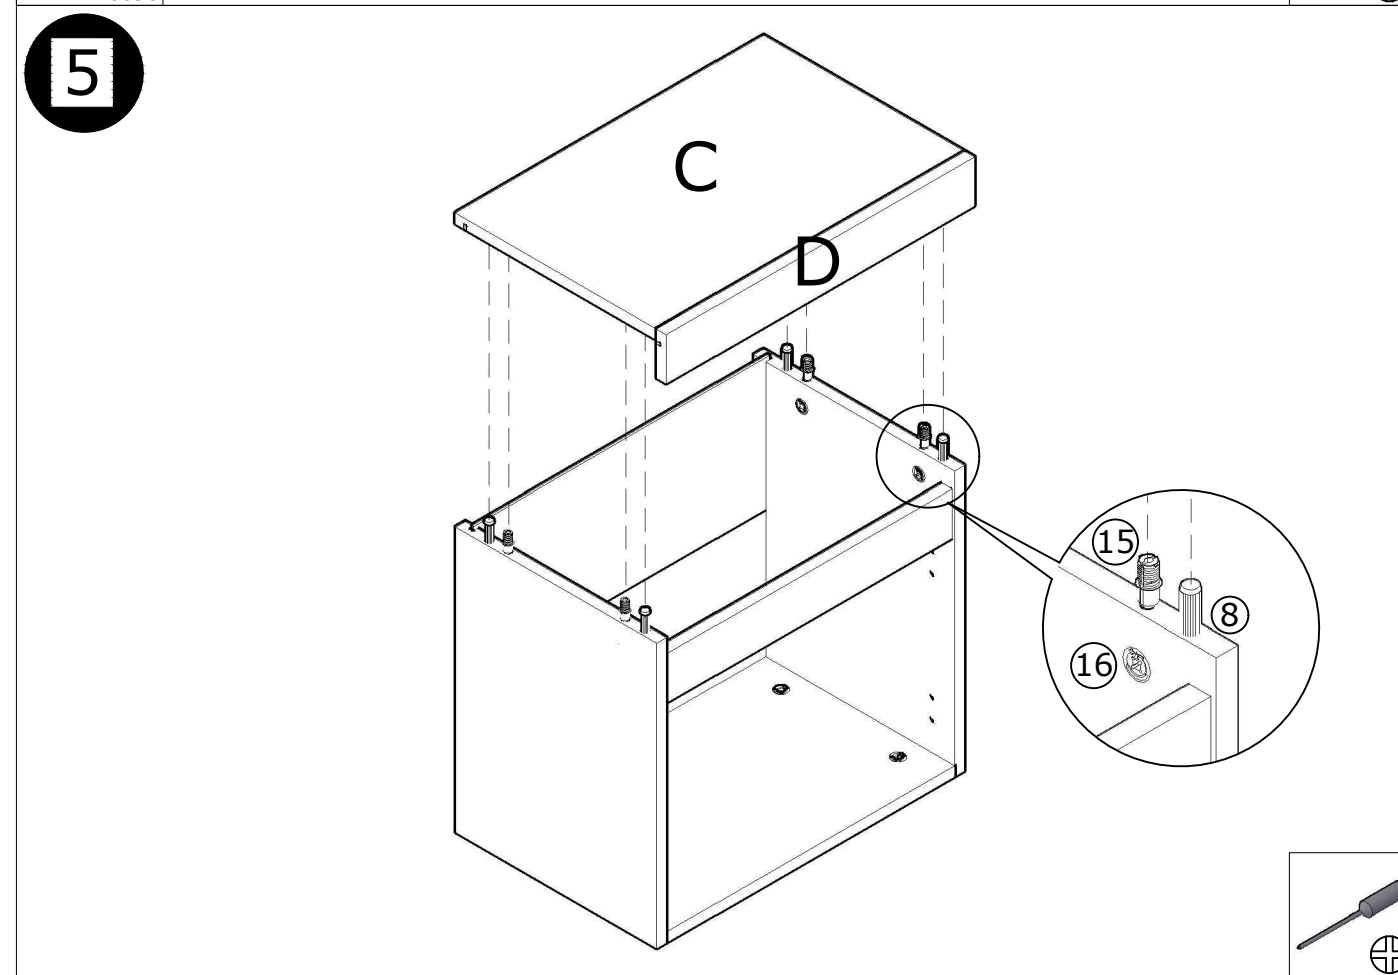

MODULO LATERAL TV "COZY" 51X45 CM.

MODULO LATERAL TV "COZY" 51X45 CM.

MODULO LATERAL TV "COZY" 51X45 CM.

2	x14 3,5x16 MTR0420	8	x8 MTR0870	15	x8 MTR0720
91	x6 MVA0971	17	x4 MTA0020	16	x12 MVA0090
25	x2 MBB0403	28	x2 MBB0401	90	x3 MVA1864
71	x4 D:17 MVA1736	42	x4 MTR0250 3,5x30		

MODULO LATERAL TV "COZY" 51X45 CM.

MODULO LATERAL TV "COZY" 51X45 CM.

MODULO CENTRAL TV "COZY" 102X45 CM.

SKRAUT
HOME

ES	MODULO CENTRAL TV "COZY" 102X45 CM.	PT	MODULO TV CENTRAL "COZY" 102X45 CM.
FR	CENTRAL TV MODULE "COZY" 102X45 CM.	IT	MODULO TV CENTRAL "COZY" 102X45 CM.
EN	CENTRAL TV MODULE "COZY" 102X45 CM.	DE	ZENTRALES TV-MODUL "COZY" 102X45 CM.