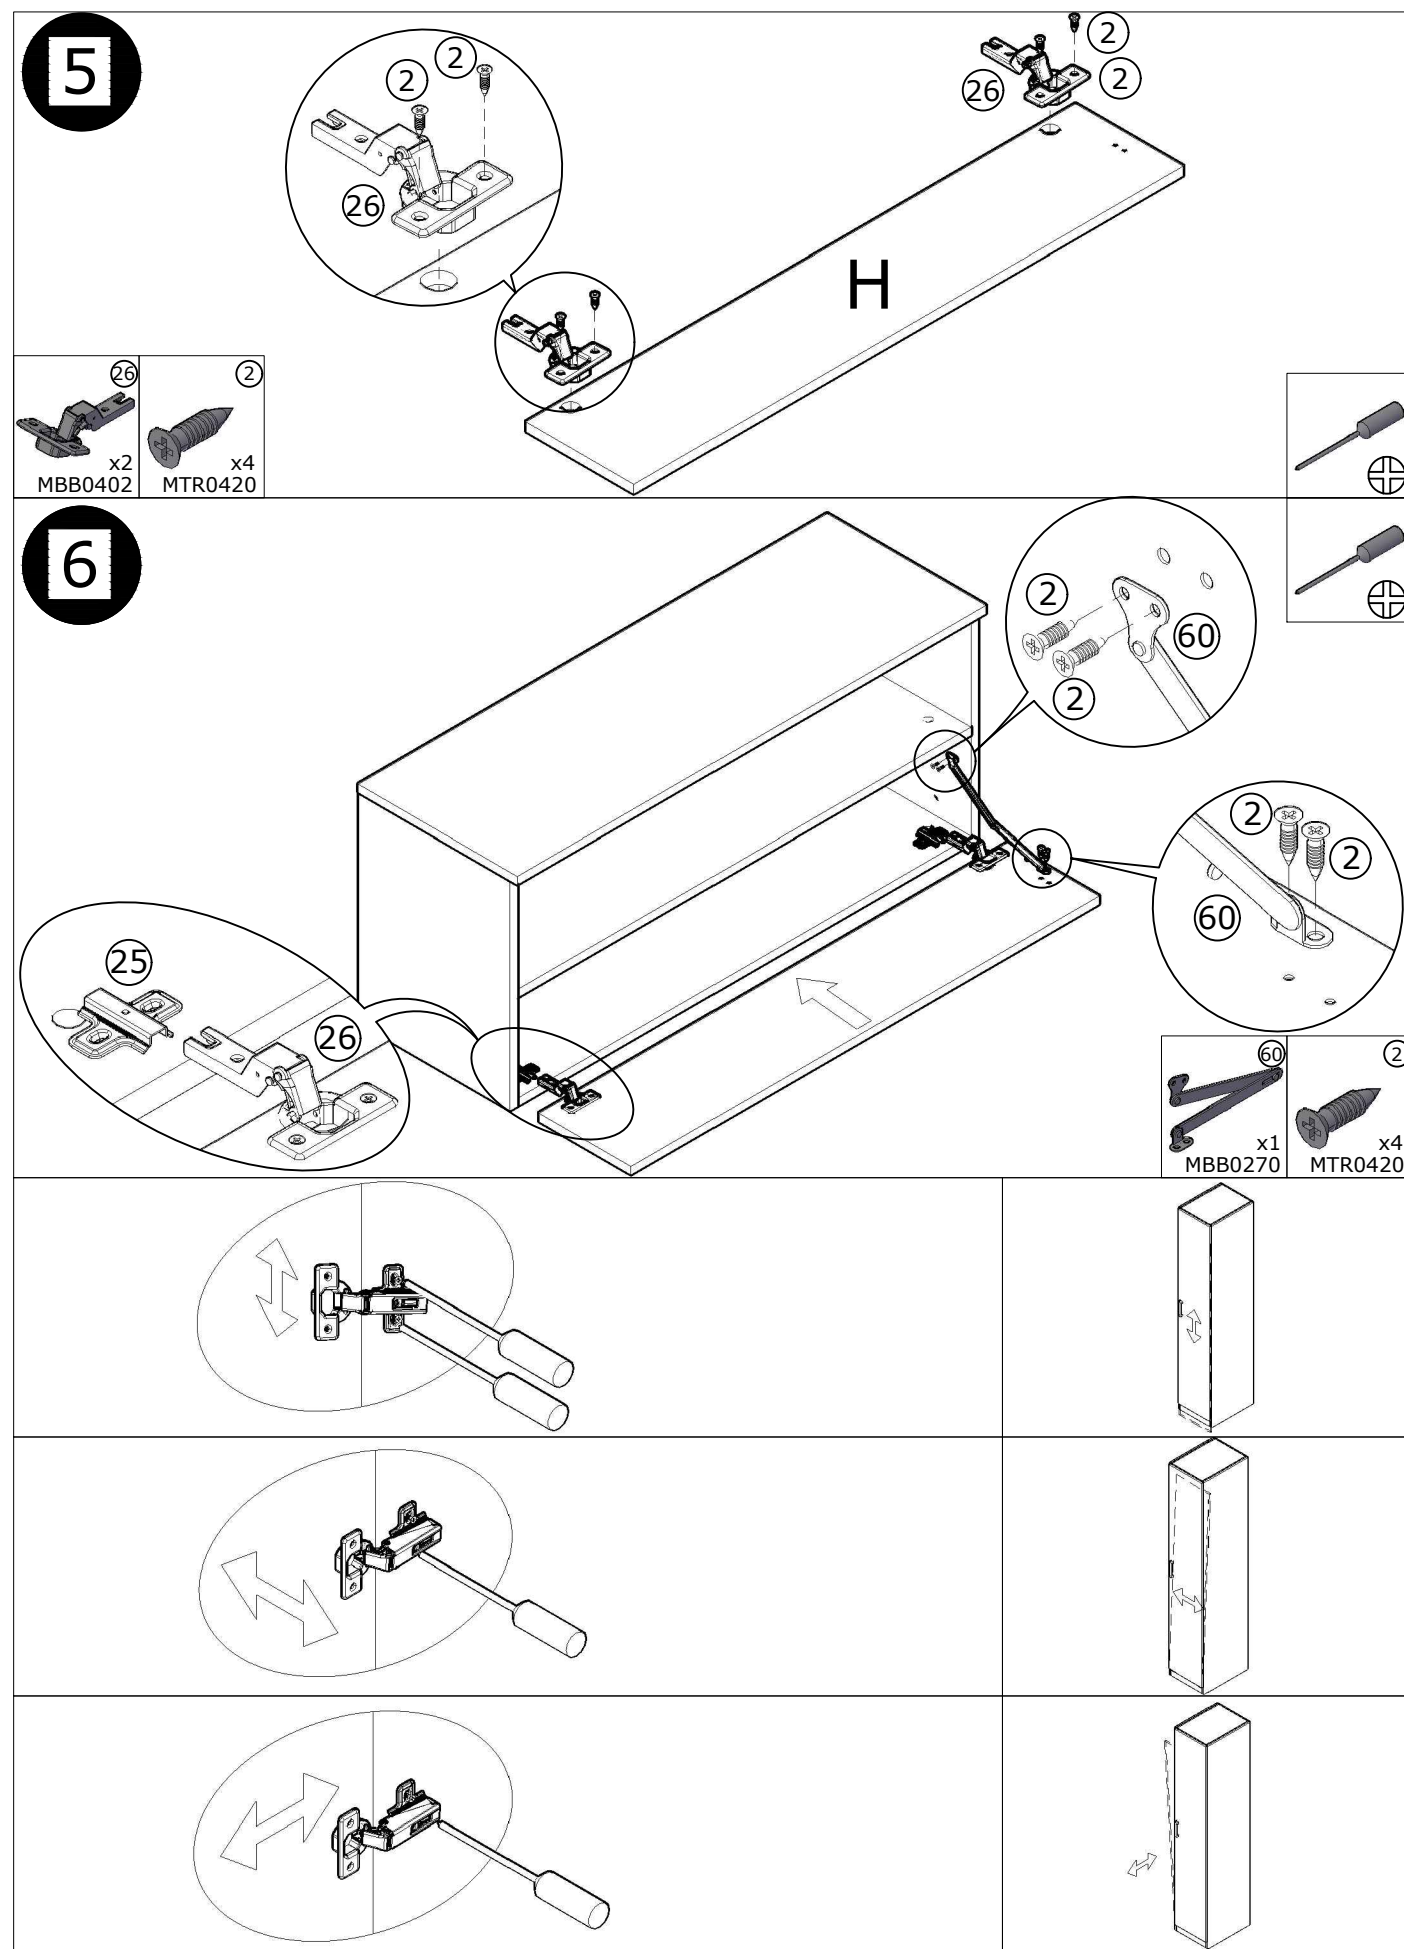

MODULO CENTRAL TV "COZY" 102X45 CM.