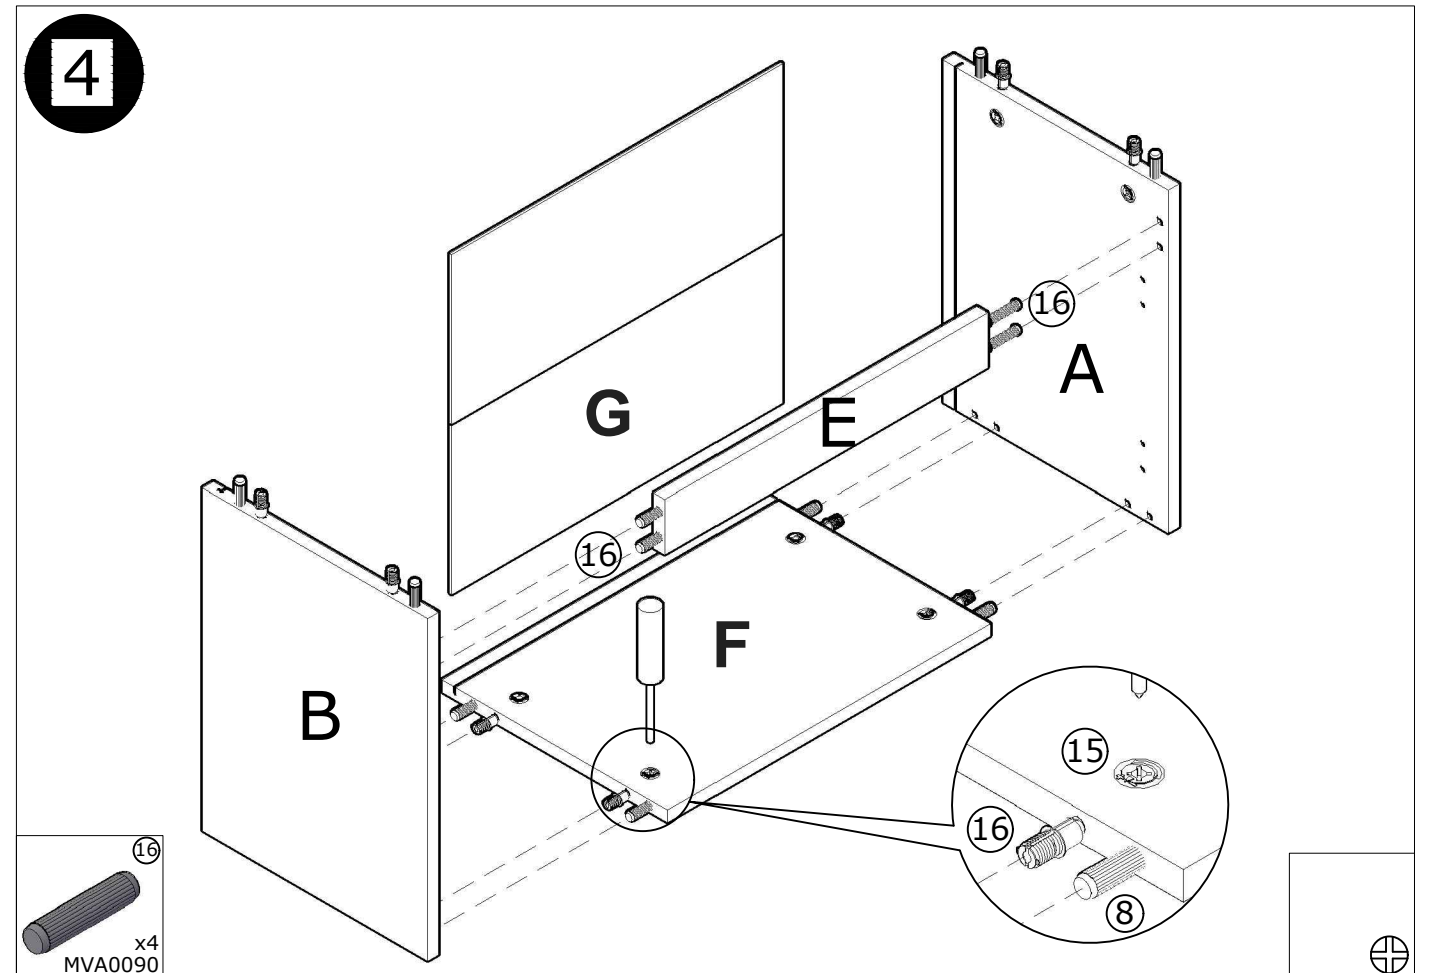

MODULO LATERAL TV "COZY" 51X45 CM.

MODULO LATERAL TV "COZY" 51X45 CM.

MODULO LATERAL TV "COZY" 51X45 CM.

②	x14 3,5x16 MTR0420	⑧	x8 MTR0870	⑮	x8 MTR0720
⑨①	x6 MVA0971	⑰④	x4 MTA0020	⑰⑥	x12 MVA0090
⑳⑤	x2 MBB0403	⑳⑧	x2 MBB0401	⑨①	x3 MVA1864
⑦①	x4 D:17 MVA1736	④②	x4 MTR0250 3,5x30		

MODULO LATERAL TV "COZY" 51X45 CM.

MODULO LATERAL TV "COZY" 51X45 CM.

ES MUEBLES A FIJAR A LA PARED.
 - FIJAR EL MUEBLE EN LA PARED CON LAS GRAPAS PREVISTAS.
 - COMPROBAR QUE LOS TORNILLOS Y LAS CLAVIJAS UTILIZADAS SON ADAPTADAS AL SOPORTE.