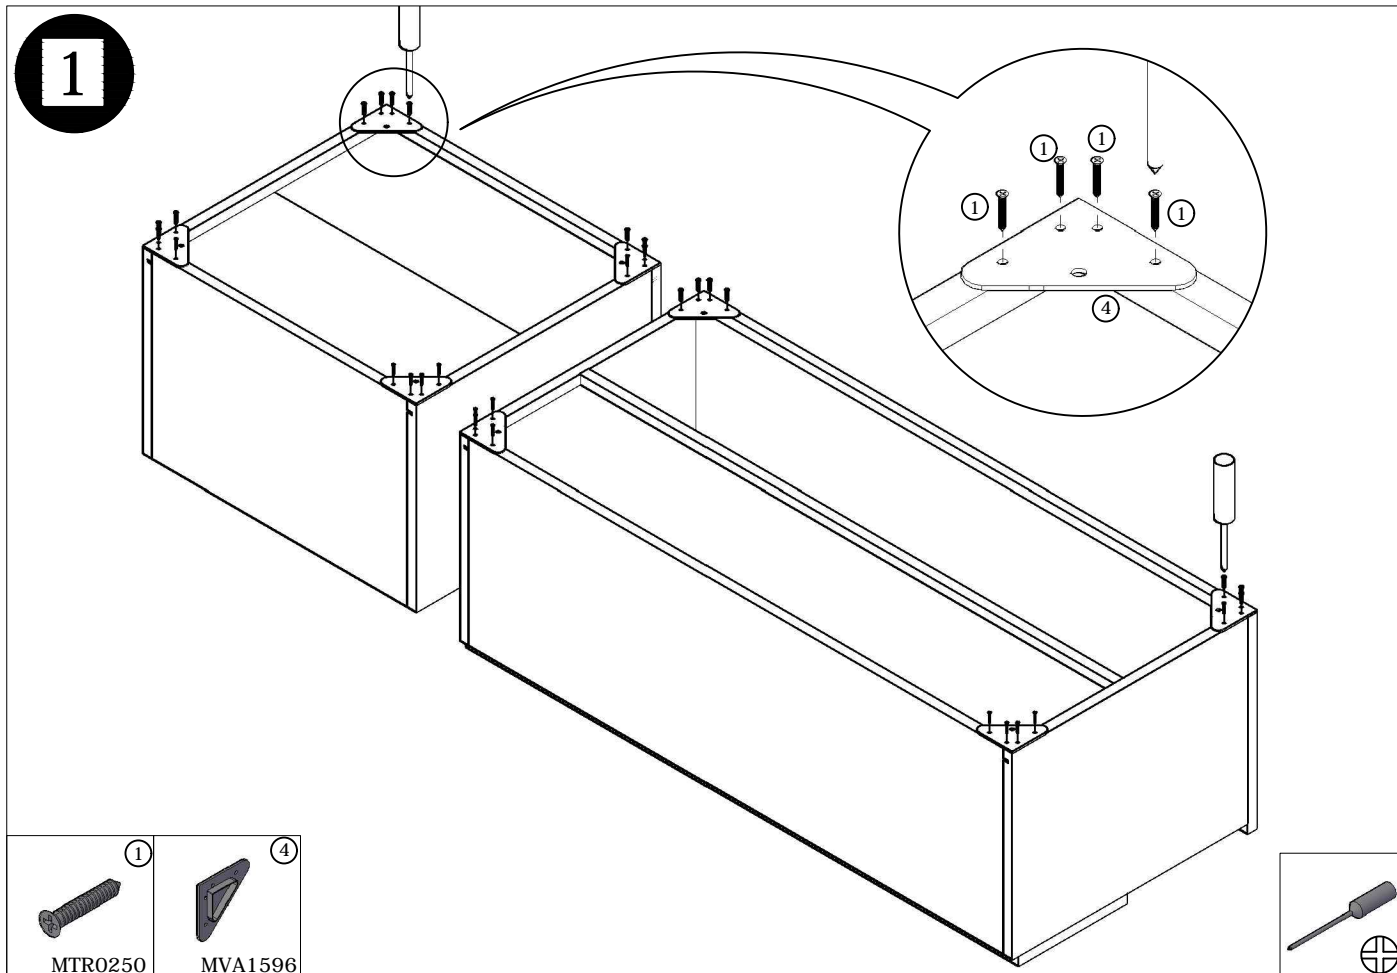

MODULO LATERAL TV "COZY" 51X45 CM.

MODULO LATERAL TV "COZY" 51X45 CM.

MODULO LATERAL TV "COZY" 51X45 CM.

②	x14 3,5x16 MTR0420	⑧	x8 MTR0870	⑮	x8 MTR0720
⑨①	x6 MVA0971	⑰④	x4 MTA0020	⑰⑥	x12 MVA0090
⑳⑤	x2 MBB0403	⑳⑧	x2 MBB0401	⑨①	x3 MVA1864
⑦①	x4 D:17 MVA1736	④②	x4 MTR0250 3,5x30		

MODULO LATERAL TV "COZY" 51X45 CM.

MODULO LATERAL TV "COZY" 51X45 CM.

ES MUEBLES A FIJAR A LA PARED.
 - FIJAR EL MUEBLE EN LA PARED CON LAS GRAPAS PREVISTAS.
 - COMPROBAR QUE LOS TORNILLOS Y LAS CLAVIJAS UTILIZADAS SON ADAPTADAS AL SOPORTE.