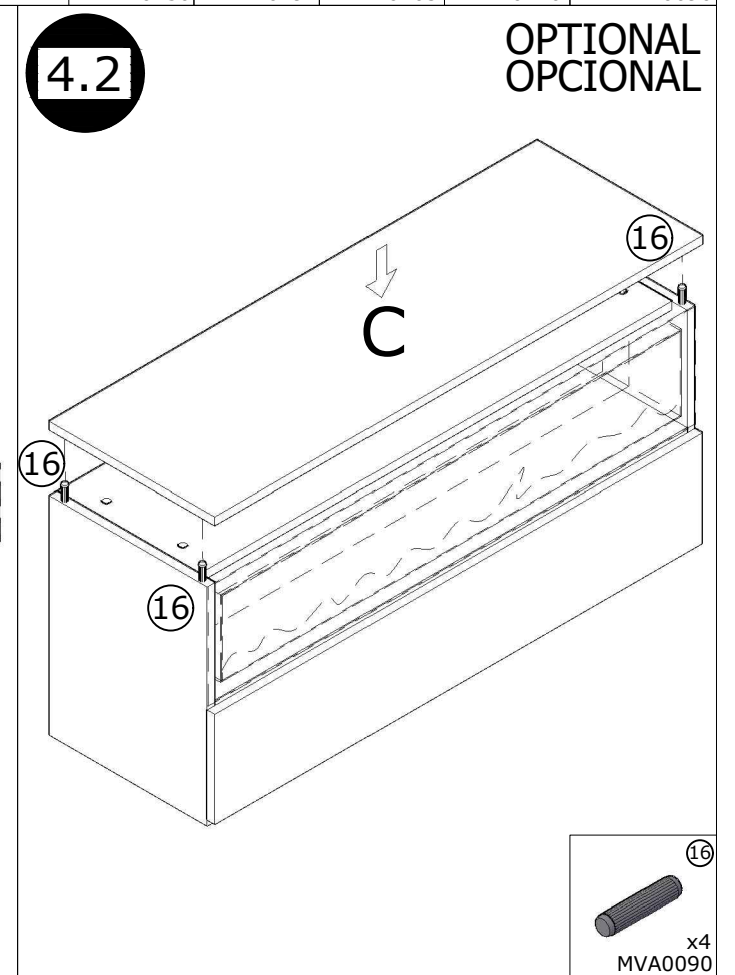

MODULO CENTRAL TV "COZY" 102X45 CM.

MODULO CENTRAL TV "COZY" 102X45 CM.

MODULO CENTRAL TV "COZY" 102X45 CM.

MODULO CENTRAL TV "COZY" 102X45 CM.

MODULO CENTRAL TV "COZY" 102X45 CM.

OPTIONAL
OPCIONAL

MODULO LATERAL TV "COZY" 51X45 CM.