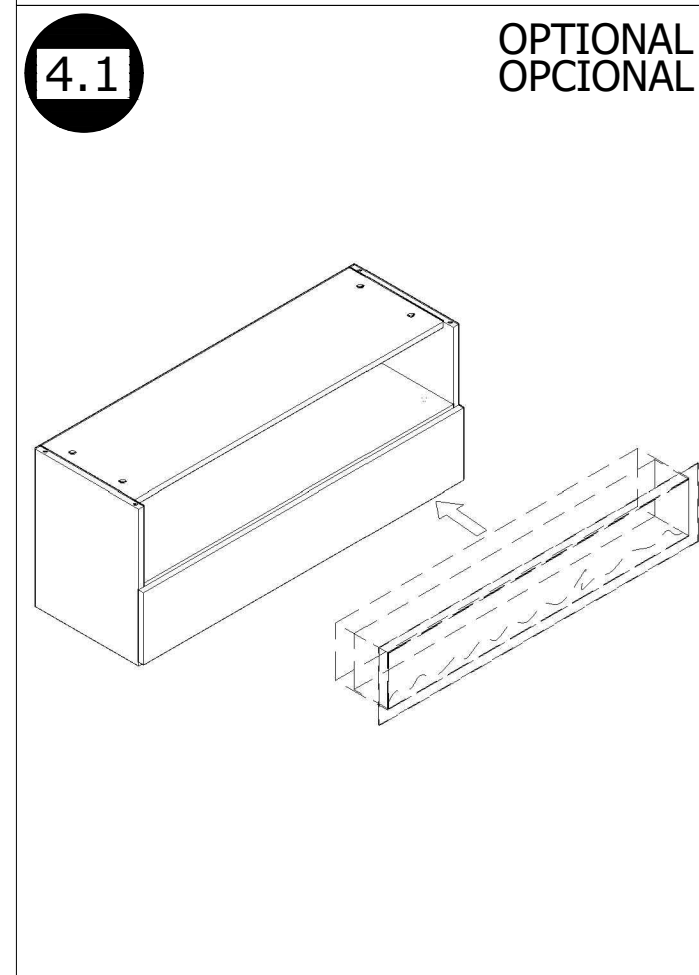

MODULO CENTRAL TV "COZY" 102X45 CM.

MODULO CENTRAL TV "COZY" 102X45 CM.

MODULO CENTRAL TV "COZY" 102X45 CM.

MODULO CENTRAL TV "COZY" 102X45 CM.

MODULO CENTRAL TV "COZY" 102X45 CM.

OPTIONAL
OPCIONAL

MODULO LATERAL TV "COZY" 51X45 CM.