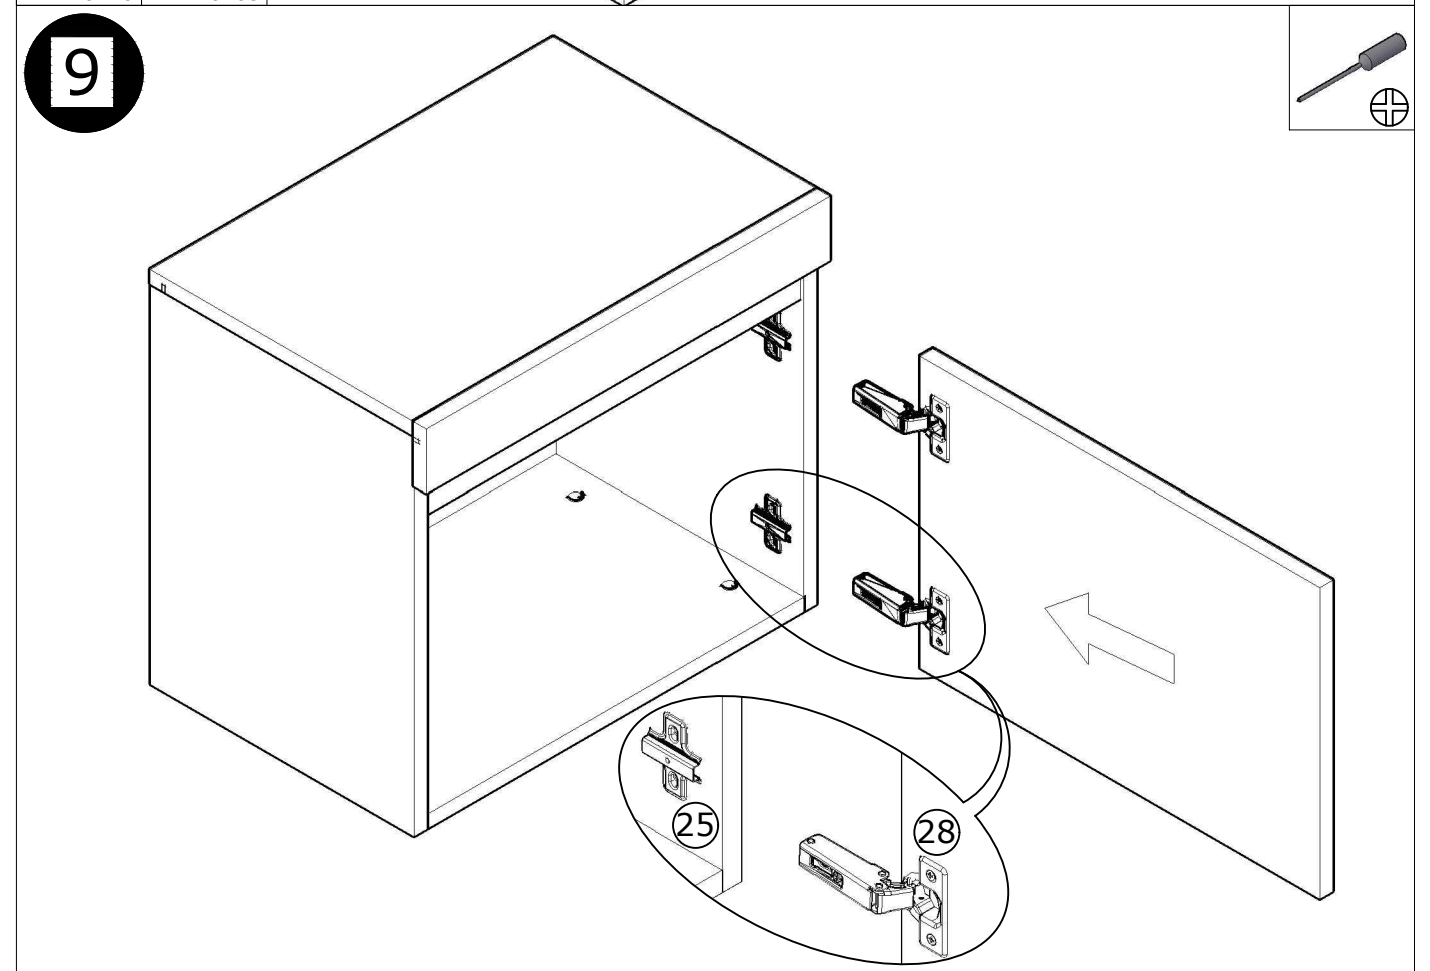

MODULO LATERAL TV "COZY" 51X45 CM.