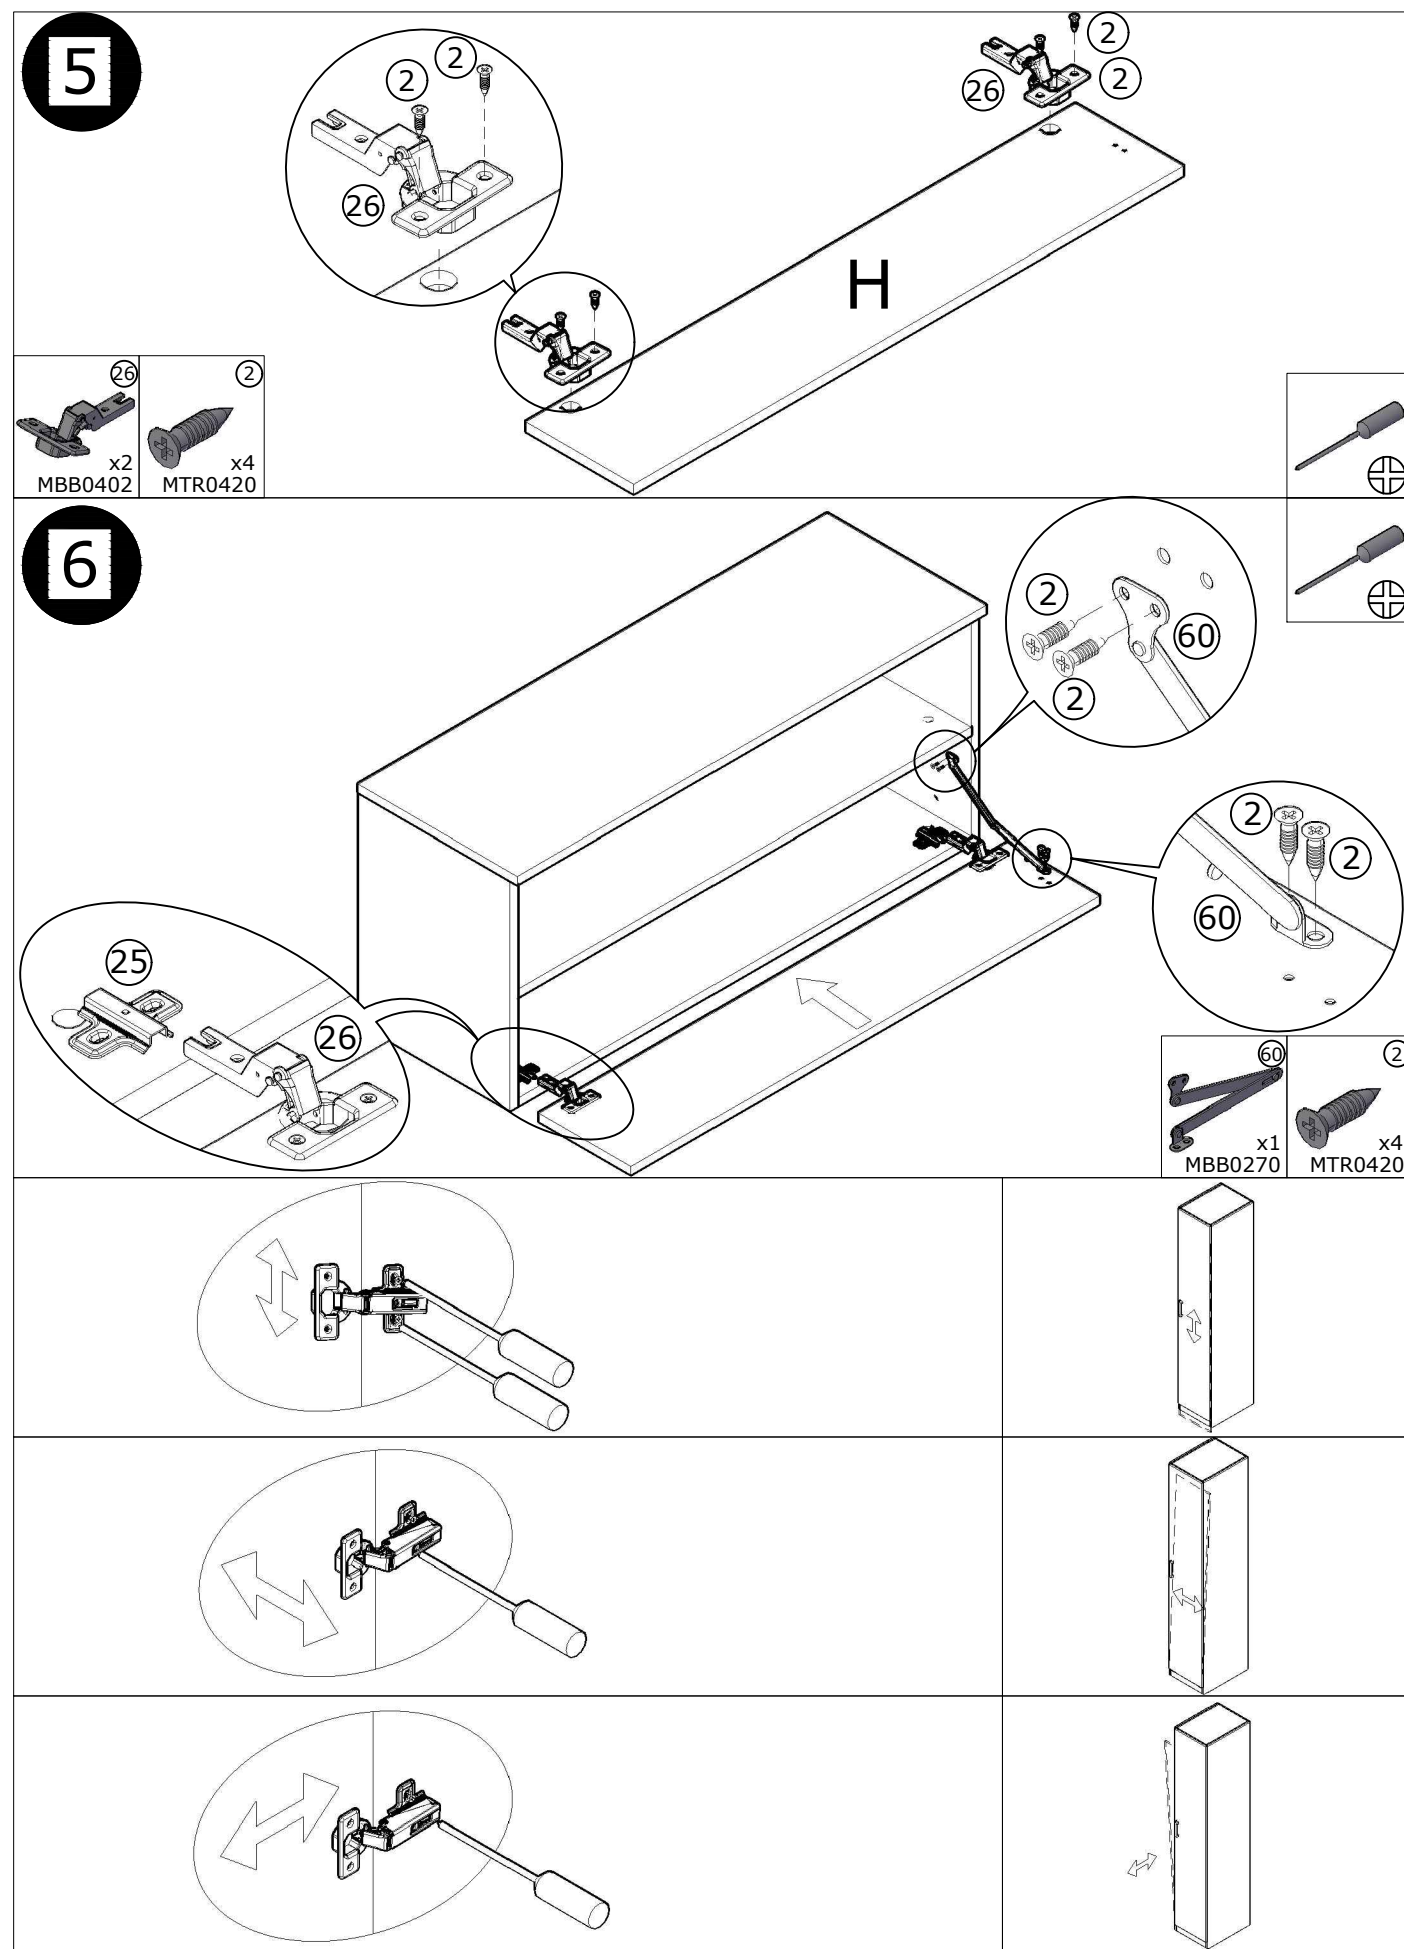

MPATR3361

MODULO CENTRAL TV "COZY" 102X45 CM.

A	1LA10108D	434 x 330 x 16	D	1SI10004	987 x 298 x 16	G	MTB2335	997 x 199 x 3
B	1LA10098I	434 x 330 x 16	E	1SI10005	987 x 330 x 16	H	1PU9527	1019 x 200 x 16
C	1EN9265	1020 x 346 x 16	F	1SI10006	987 x 330 x 16			

MODULO CENTRAL TV "COZY" 102X45 CM.

MODULO CENTRAL TV "COZY" 102X45 CM.

MODULO CENTRAL TV "COZY" 102X45 CM.

MODULO CENTRAL TV "COZY" 102X45 CM.

MODULO CENTRAL TV "COZY" 102X45 CM.

OPTIONAL
OPCIONAL

MODULO LATERAL TV "COZY" 51X45 CM.