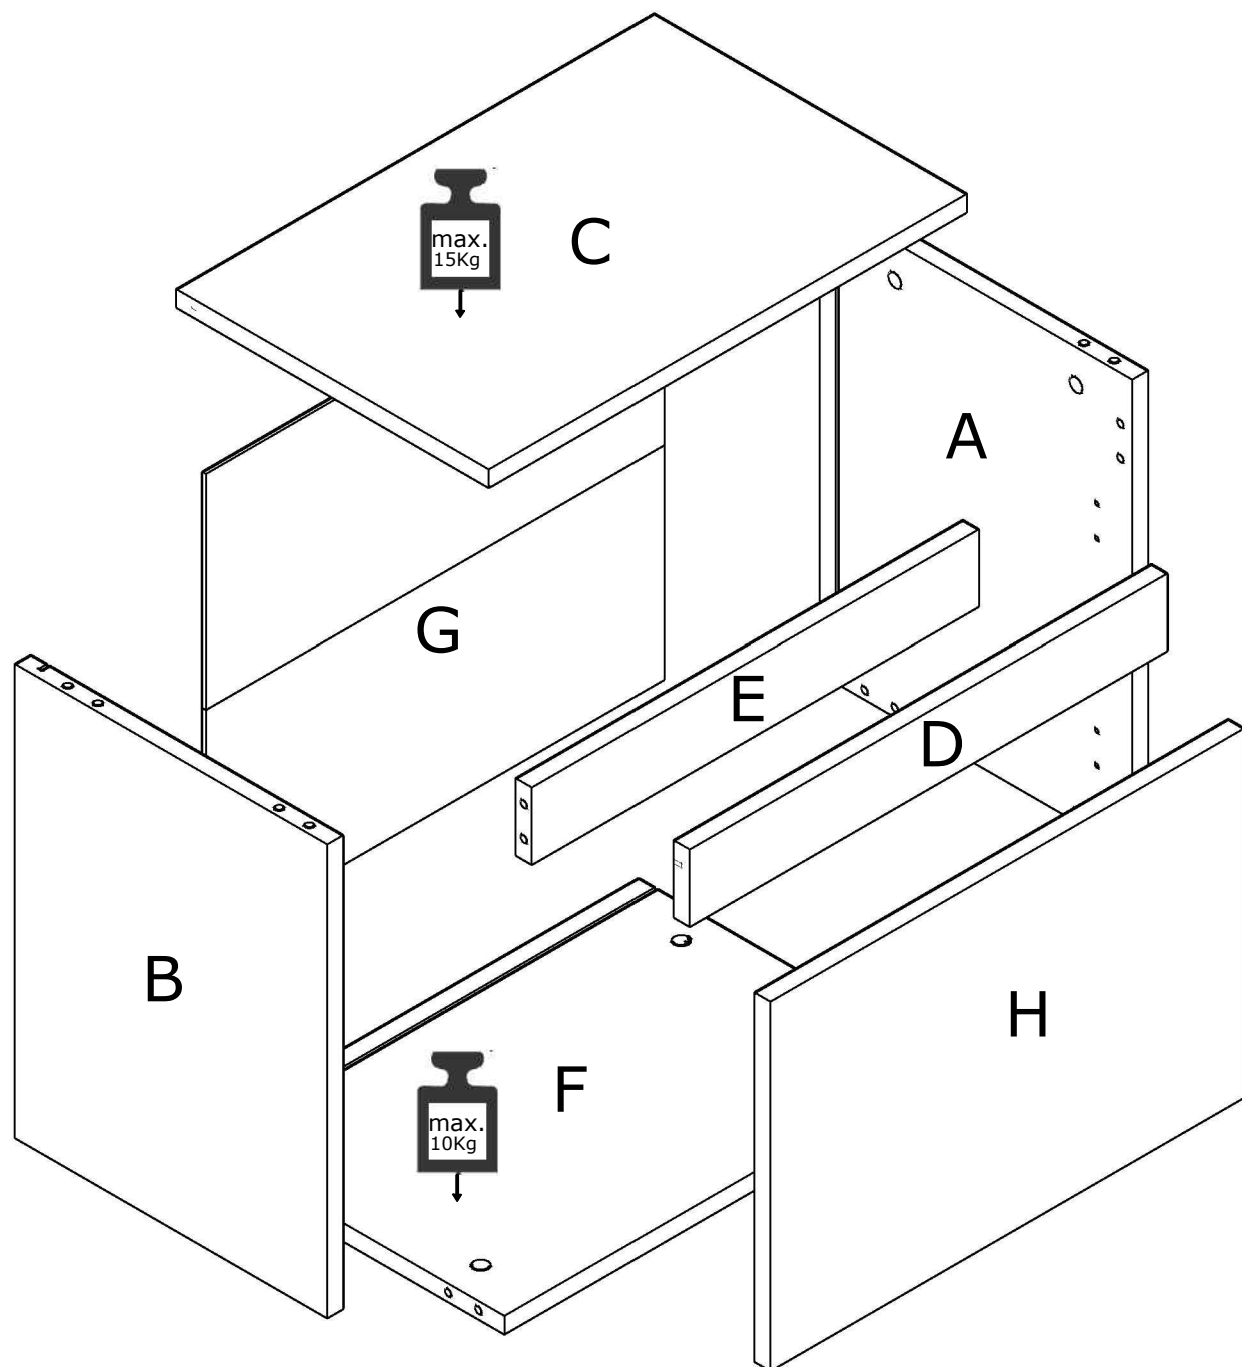

MPATR3362

MODULO LATERAL TV "COZY" 51X45 CM.

A	1LA10097D	434 x 330 x 16	D	1VA9121	505 x 70 x 16	G	MTB2334	484 x 430 x 3
B	1LA10097I	434 x 330 x 16	E	1VA9122	472 x 70 x 16	H	1PU9526	501 x 338 x 16
C	1EN9264	505 x 330 x 16	F	1SI10003	472 x 330 x 16			