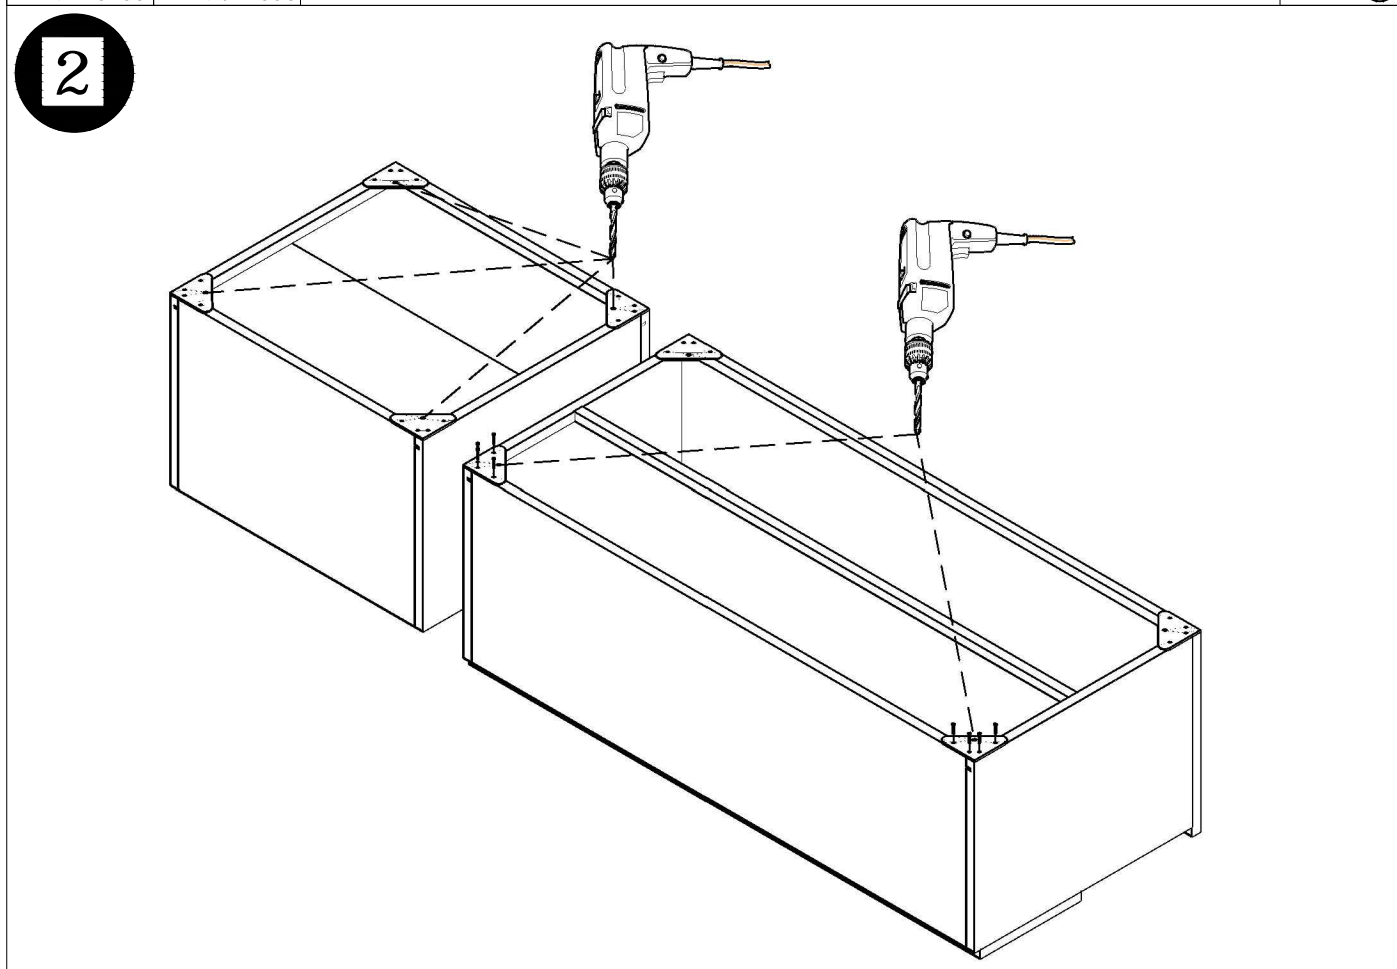

MODULO LATERAL TV "COZY" 51X45 CM.

MODULO LATERAL TV "COZY" 51X45 CM.

MODULO LATERAL TV "COZY" 51X45 CM.

2	x14 3,5x16 MTR0420	8	x8 MTR0870	15	x8 MTR0720
91	x6 MVA0971	17	x4 MTA0020	16	x12 MVA0090
25	x2 MBB0403	28	x2 MBB0401	90	x3 MVA1864
71	x4 D:17 MVA1736	42	x4 MTR0250 3,5x30		

MODULO LATERAL TV "COZY" 51X45 CM.

MODULO LATERAL TV "COZY" 51X45 CM.

ES MUEBLES A FIJAR A LA PARED.
 - FIJAR EL MUEBLE EN LA PARED CON LAS GRAPAS PREVISTAS.
 - COMPROBAR QUE LOS TORNILLOS Y LAS CLAVIJAS UTILIZADAS SON ADAPTADAS AL SOPORTE.