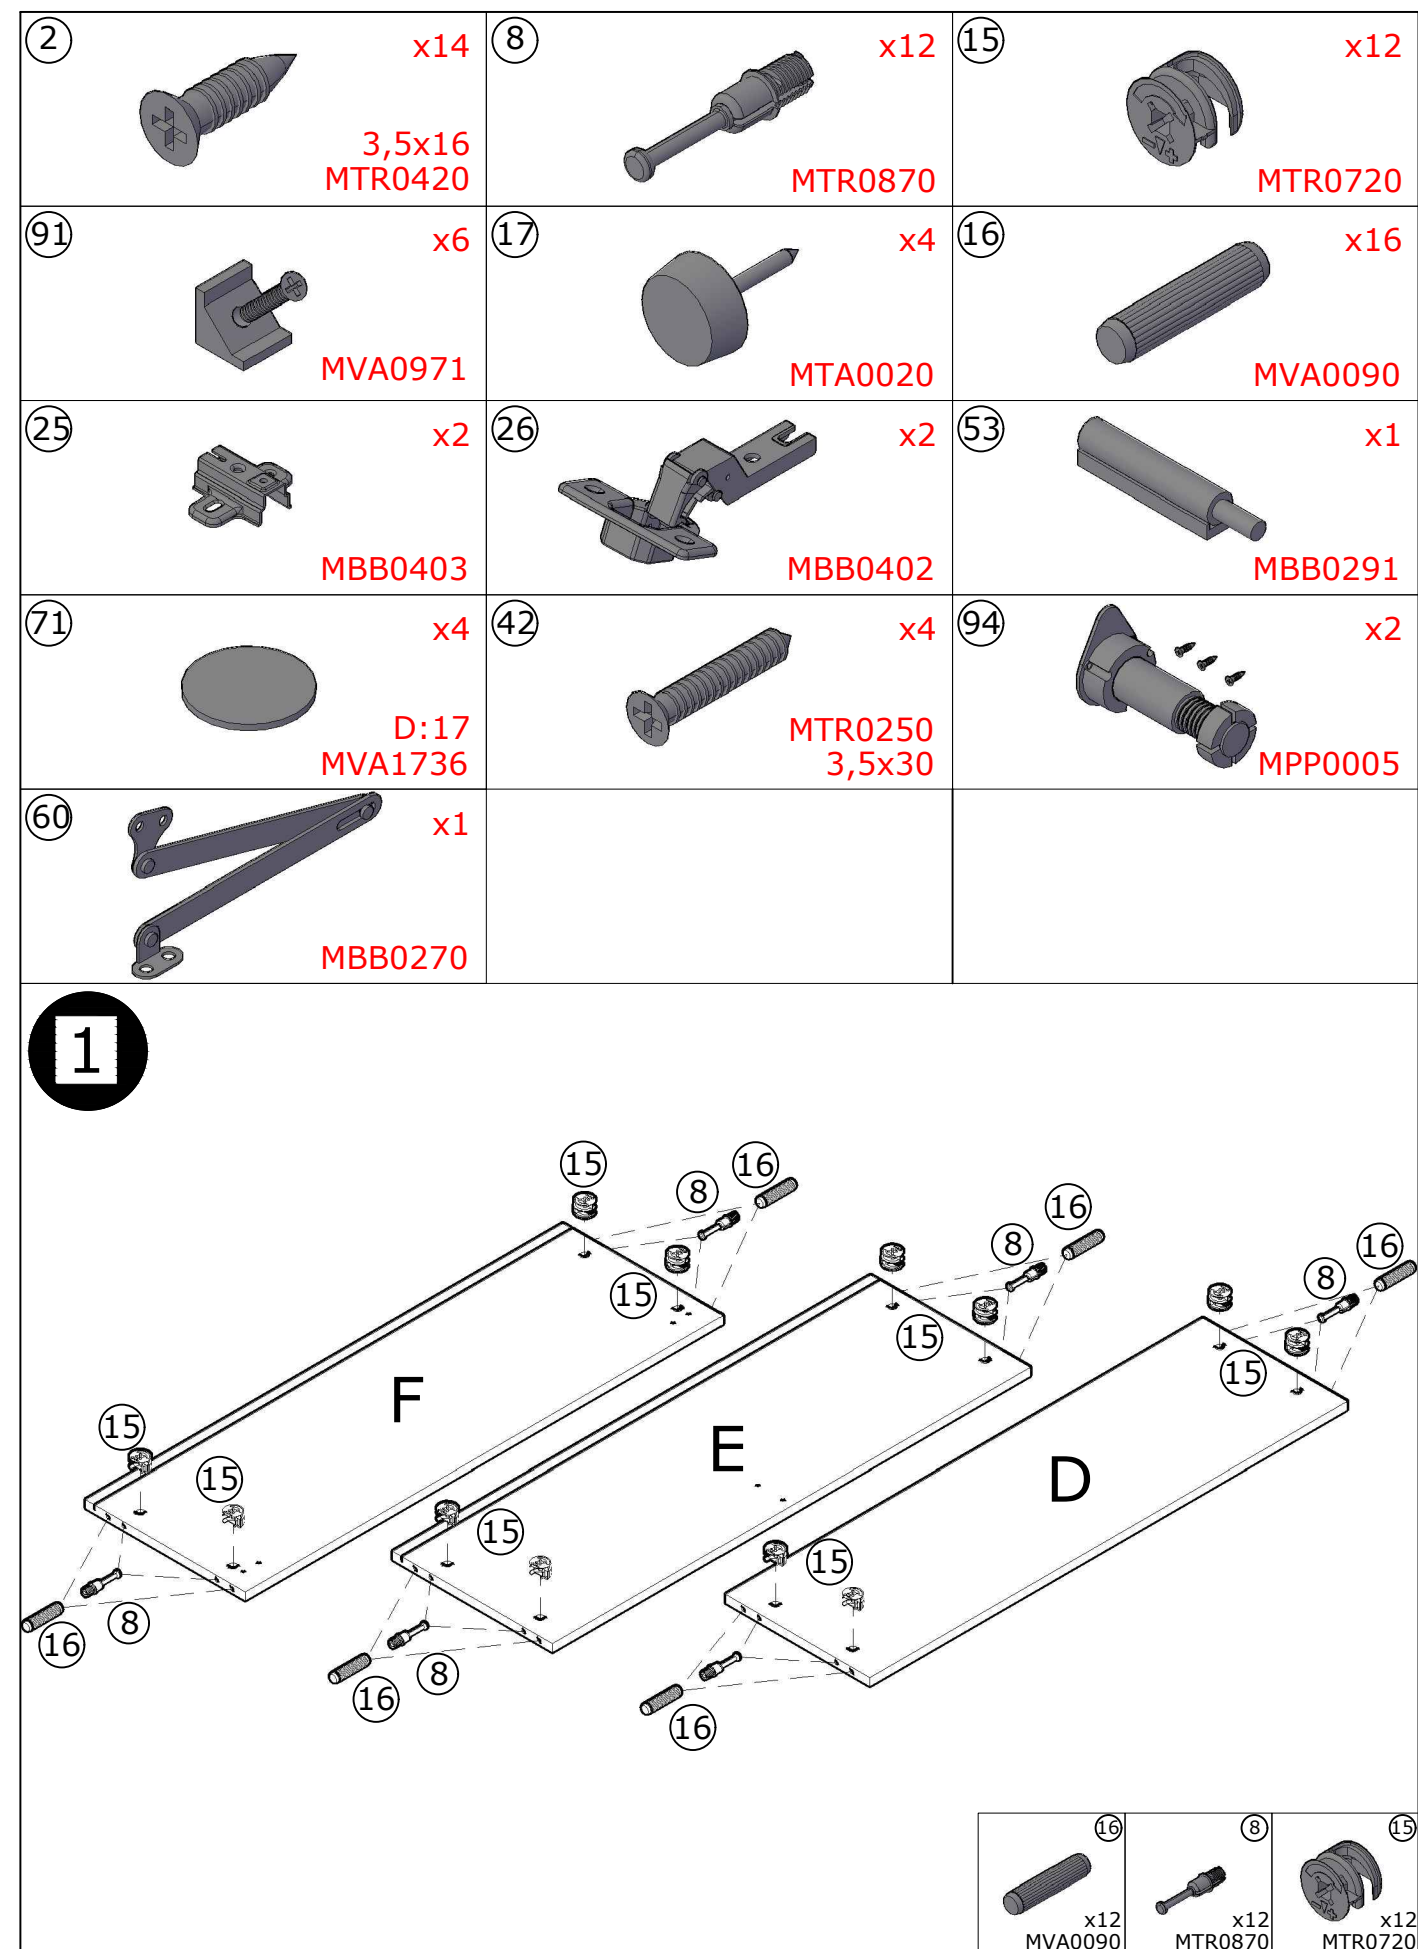

MPATR3361

MODULO CENTRAL TV "COZY" 102X45 CM.

A	1LA10108D	434 x 330 x 16	D	1SI10004	987 x 298 x 16	G	MTB2335	997 x 199 x 3
B	1LA10098I	434 x 330 x 16	E	1SI10005	987 x 330 x 16	H	1PU9527	1019 x 200 x 16
C	1EN9265	1020 x 346 x 16	F	1SI10006	987 x 330 x 16			

MODULO CENTRAL TV "COZY" 102X45 CM.

MODULO CENTRAL TV "COZY" 102X45 CM.

MODULO CENTRAL TV "COZY" 102X45 CM.

MODULO CENTRAL TV "COZY" 102X45 CM.

MODULO CENTRAL TV "COZY" 102X45 CM.

OPTIONAL
OPCIONAL

MODULO LATERAL TV "COZY" 51X45 CM.

MPATR3362

MODULO LATERAL TV "COZY" 51X45 CM.

A	1LA10097D	434 x 330 x 16	D	1VA9121	505 x 70 x 16	G	MTB2334	484 x 430 x 3
B	1LA10097I	434 x 330 x 16	E	1VA9122	472 x 70 x 16	H	1PU9526	501 x 338 x 16
C	1EN9264	505 x 330 x 16	F	1SI10003	472 x 330 x 16			