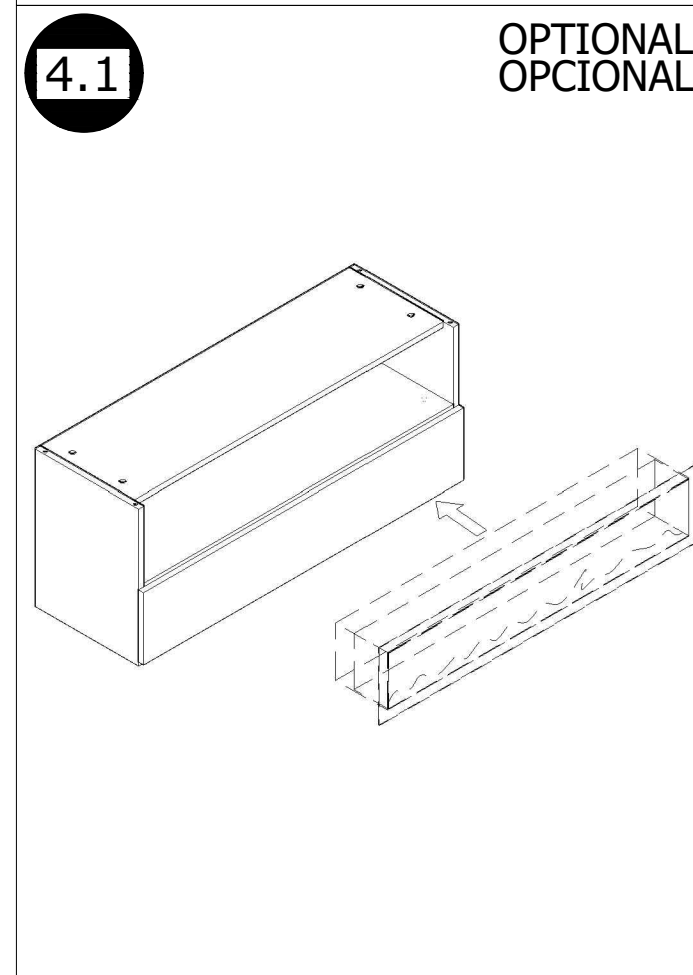

MODULO CENTRAL TV "COZY" 102X45 CM.

MODULO CENTRAL TV "COZY" 102X45 CM.

MODULO CENTRAL TV "COZY" 102X45 CM.

MODULO CENTRAL TV "COZY" 102X45 CM.

MODULO CENTRAL TV "COZY" 102X45 CM.

OPTIONAL
OPCIONAL

MODULO LATERAL TV "COZY" 51X45 CM.

**SKRAUT
HOME**

ES	MODULO LATERAL TV "COZY" 51X45 CM.	PT	MÓDULO LATERAL TV "COZY" 51X45 CM.
FR	MODULE CÔTÉ TV "COZY" 51X45 CM.	IT	MODULO LATO TV "COZY" 51X45 CM.
EN	TV SIDE MODULE "COZY" 51X45 CM.	DE	TV-SEITENMODUL "COZY" 51X45 CM.