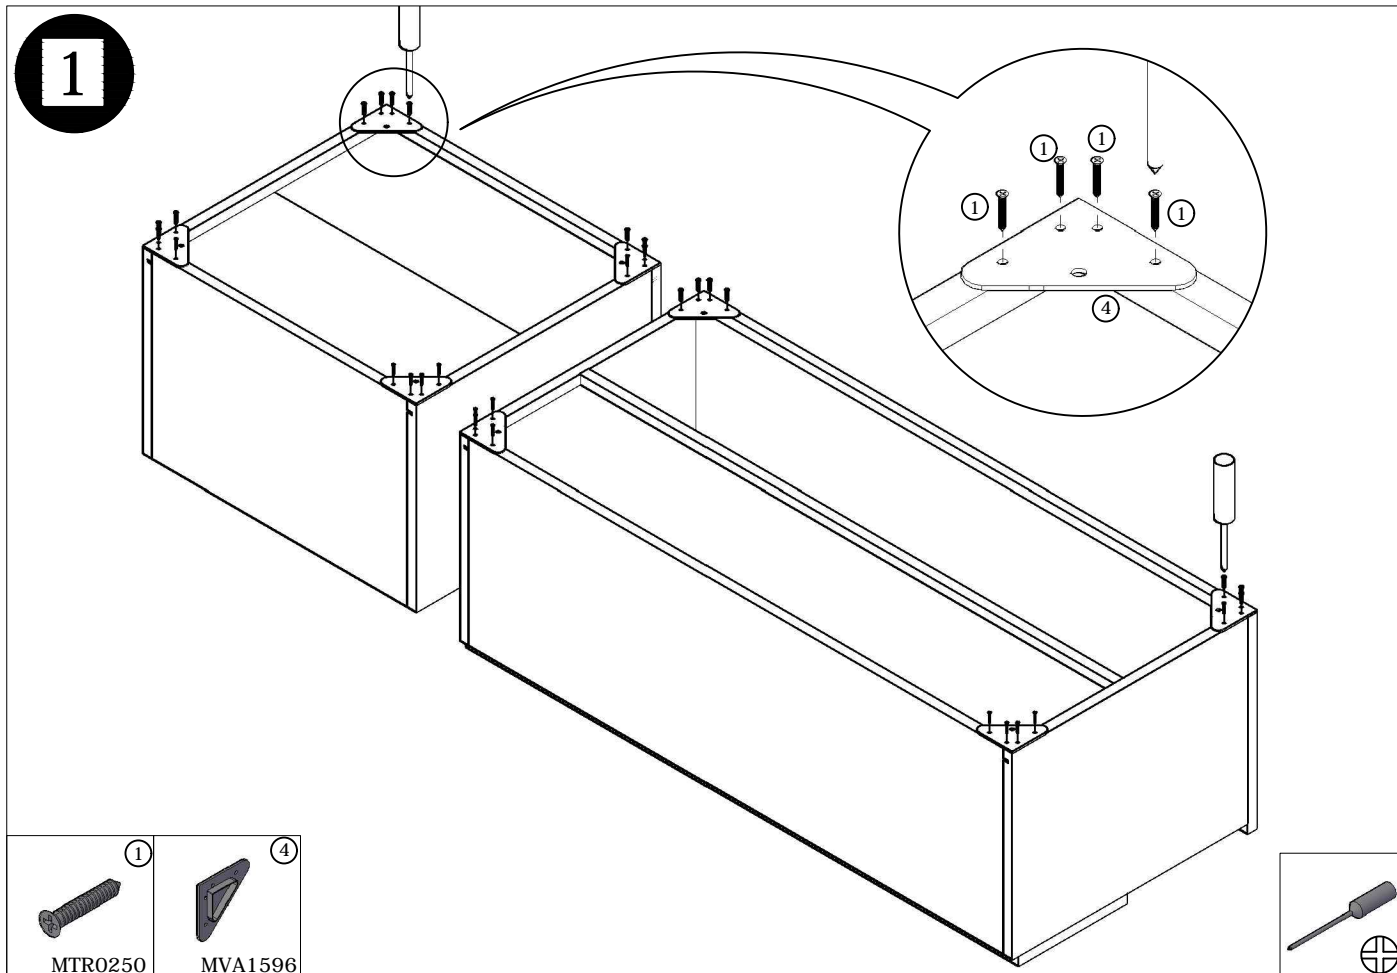

MODULO LATERAL TV "COZY" 51X45 CM.

MODULO LATERAL TV "COZY" 51X45 CM.

MODULO LATERAL TV "COZY" 51X45 CM.

2	x14 3,5x16 MTR0420	8	x8 MTR0870	15	x8 MTR0720
91	x6 MVA0971	17	x4 MTA0020	16	x12 MVA0090
25	x2 MBB0403	28	x2 MBB0401	90	x3 MVA1864
71	x4 D:17 MVA1736	42	x4 MTR0250 3,5x30		

MODULO LATERAL TV "COZY" 51X45 CM.

MODULO LATERAL TV "COZY" 51X45 CM.

ES MUEBLES A FIJAR A LA PARED.
 - FIJAR EL MUEBLE EN LA PARED CON LAS GRAPAS PREVISTAS.
 - COMPROBAR QUE LOS TORNILLOS Y LAS CLAVIJAS UTILIZADAS SON ADAPTADAS AL SOPORTE.