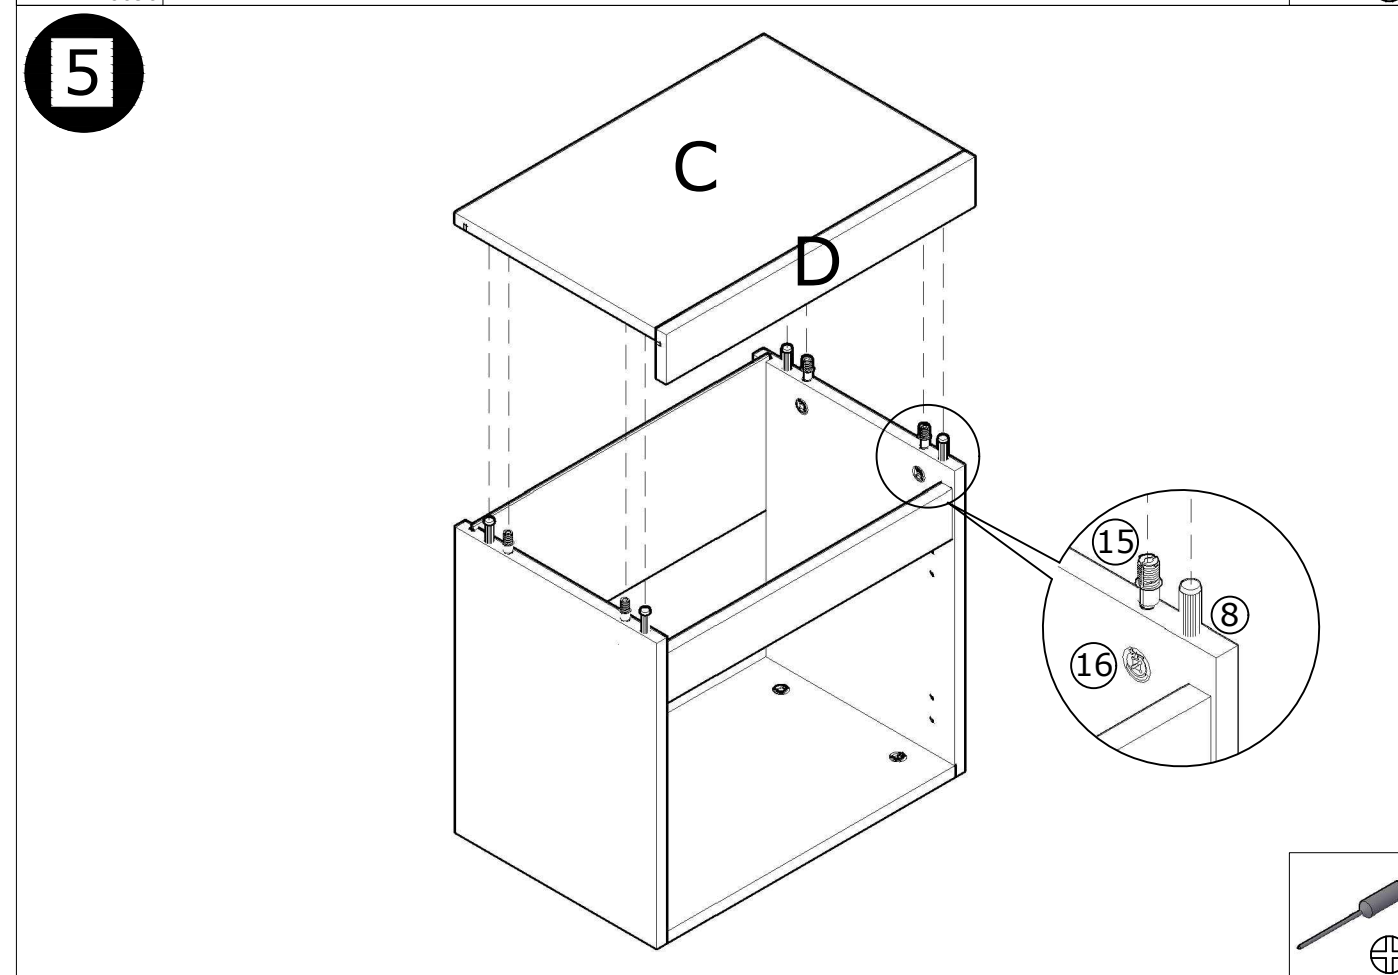

MODULO LATERAL TV "COZY" 51X45 CM.

MODULO LATERAL TV "COZY" 51X45 CM.

MODULO LATERAL TV "COZY" 51X45 CM.

2	x14 3,5x16 MTR0420	8	x8 MTR0870	15	x8 MTR0720
91	x6 MVA0971	17	x4 MTA0020	16	x12 MVA0090
25	x2 MBB0403	28	x2 MBB0401	90	x3 MVA1864
71	x4 D:17 MVA1736	42	x4 MTR0250 3,5x30		

MODULO LATERAL TV "COZY" 51X45 CM.

MODULO LATERAL TV "COZY" 51X45 CM.

ES MUEBLES A FIJAR A LA PARED.
 - FIJAR EL MUEBLE EN LA PARED CON LAS GRAPAS PREVISTAS.
 - COMPROBAR QUE LOS TORNILLOS Y LAS CLAVIJAS UTILIZADAS SON ADAPTADAS AL SOPORTE.