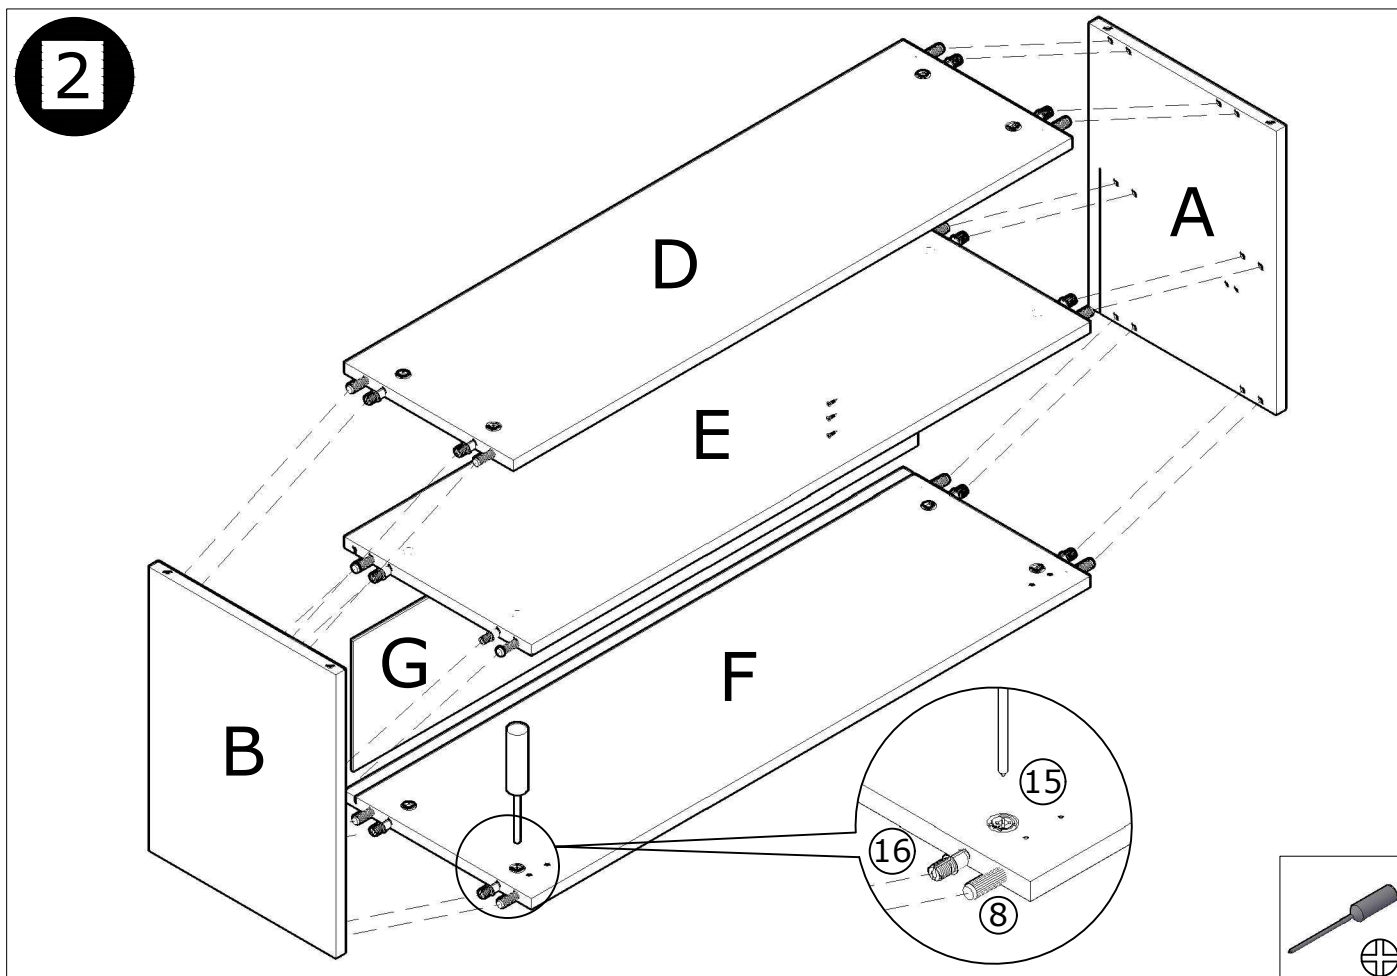

MODULO CENTRAL TV "COZY" 102X45 CM.

MODULO CENTRAL TV "COZY" 102X45 CM.

MODULO CENTRAL TV "COZY" 102X45 CM.

MODULO CENTRAL TV "COZY" 102X45 CM.

MODULO CENTRAL TV "COZY" 102X45 CM.

OPTIONAL
OPCIONAL

MODULO LATERAL TV "COZY" 51X45 CM.

**SKRAUT
HOME**

ES	MODULO LATERAL TV "COZY" 51X45 CM.	PT	MÓDULO LATERAL TV "COZY" 51X45 CM.
FR	MODULE CÔTÉ TV "COZY" 51X45 CM.	IT	MODULO LATO TV "COZY" 51X45 CM.
EN	TV SIDE MODULE "COZY" 51X45 CM.	DE	TV-SEITENMODUL "COZY" 51X45 CM.