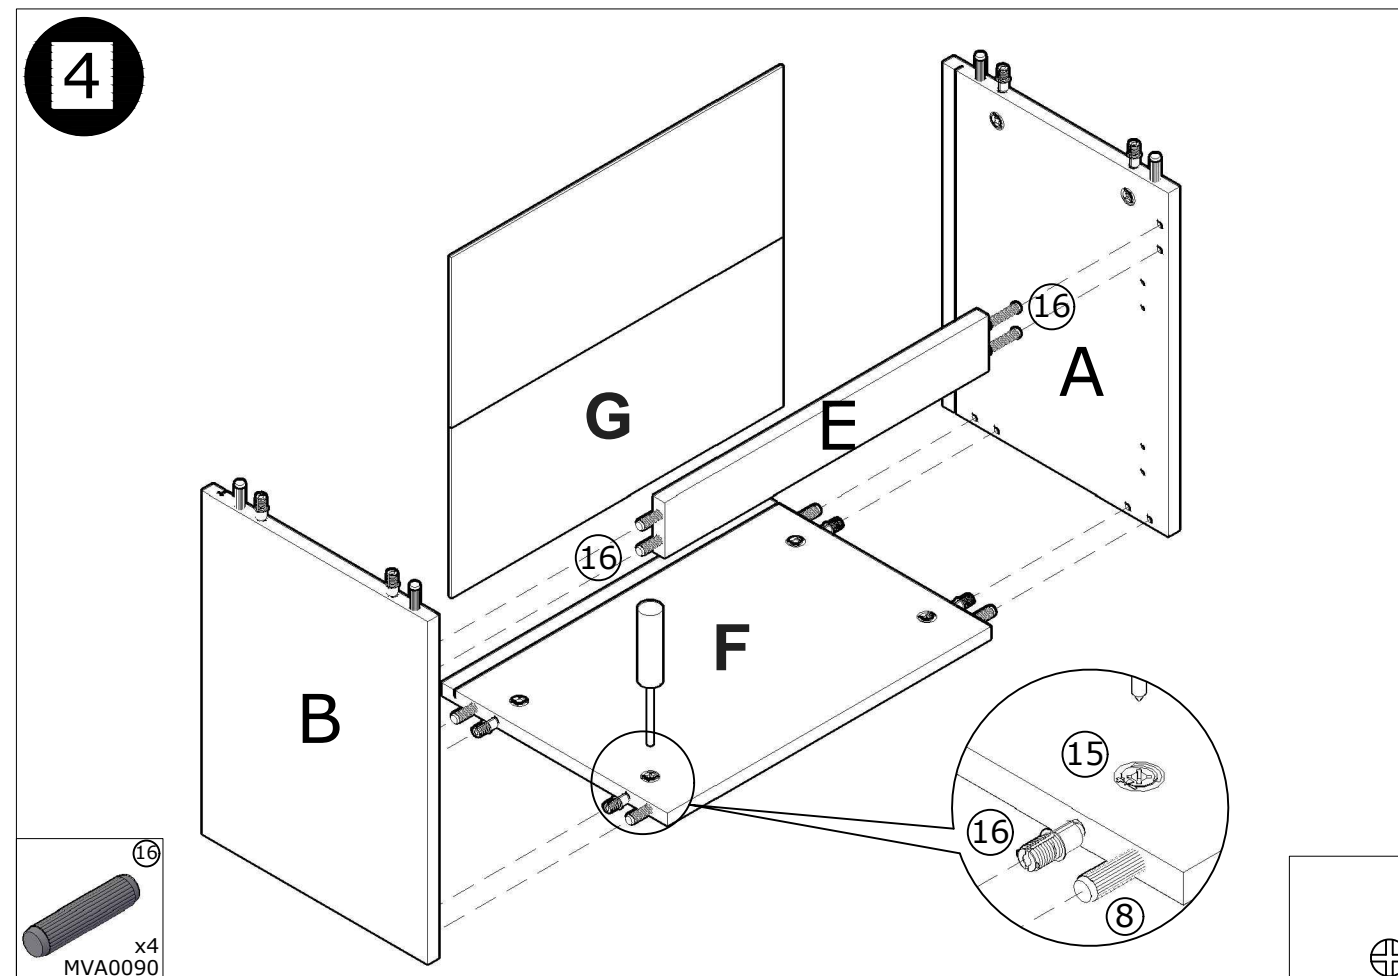

MODULO LATERAL TV "COZY" 51X45 CM.

MODULO LATERAL TV "COZY" 51X45 CM.

MODULO LATERAL TV "COZY" 51X45 CM.

2	x14 3,5x16 MTR0420	8	x8 MTR0870	15	x8 MTR0720
91	x6 MVA0971	17	x4 MTA0020	16	x12 MVA0090
25	x2 MBB0403	28	x2 MBB0401	90	x3 MVA1864
71	x4 D:17 MVA1736	42	x4 MTR0250 3,5x30		

MODULO LATERAL TV "COZY" 51X45 CM.

MODULO LATERAL TV "COZY" 51X45 CM.

ES MUEBLES A FIJAR A LA PARED.
 - FIJAR EL MUEBLE EN LA PARED CON LAS GRAPAS PREVISTAS.
 - COMPROBAR QUE LOS TORNILLOS Y LAS CLAVIJAS UTILIZADAS SON ADAPTADAS AL SOPORTE.