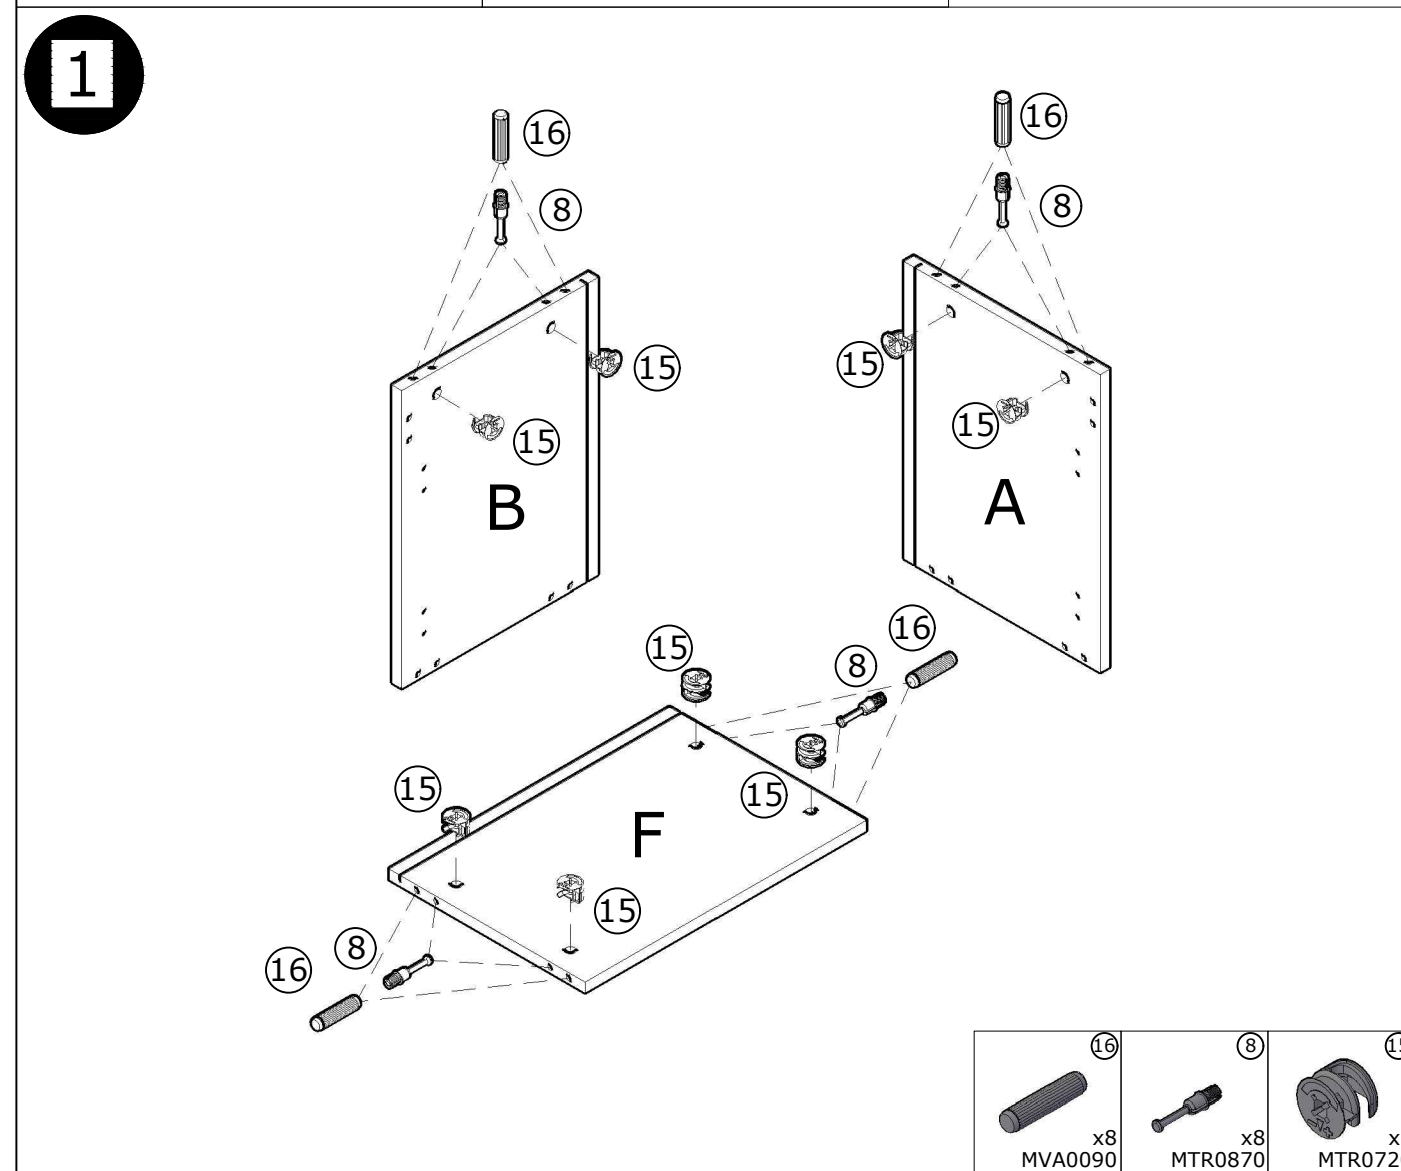

MODULO LATERAL TV "COZY" 51X45 CM.

MODULO LATERAL TV "COZY" 51X45 CM.

MODULO LATERAL TV "COZY" 51X45 CM.

2	x14 3,5x16 MTR0420	8	x8 MTR0870	15	x8 MTR0720
91	x6 MVA0971	17	x4 MTA0020	16	x12 MVA0090
25	x2 MBB0403	28	x2 MBB0401	90	x3 MVA1864
71	x4 D:17 MVA1736	42	x4 MTR0250 3,5x30		

MODULO LATERAL TV "COZY" 51X45 CM.

MODULO LATERAL TV "COZY" 51X45 CM.

ES MUEBLES A FIJAR A LA PARED.
 - FIJAR EL MUEBLE EN LA PARED CON LAS GRAPAS PREVISTAS.
 - COMPROBAR QUE LOS TORNILLOS Y LAS CLAVIJAS UTILIZADAS SON ADAPTADAS AL SOPORTE.