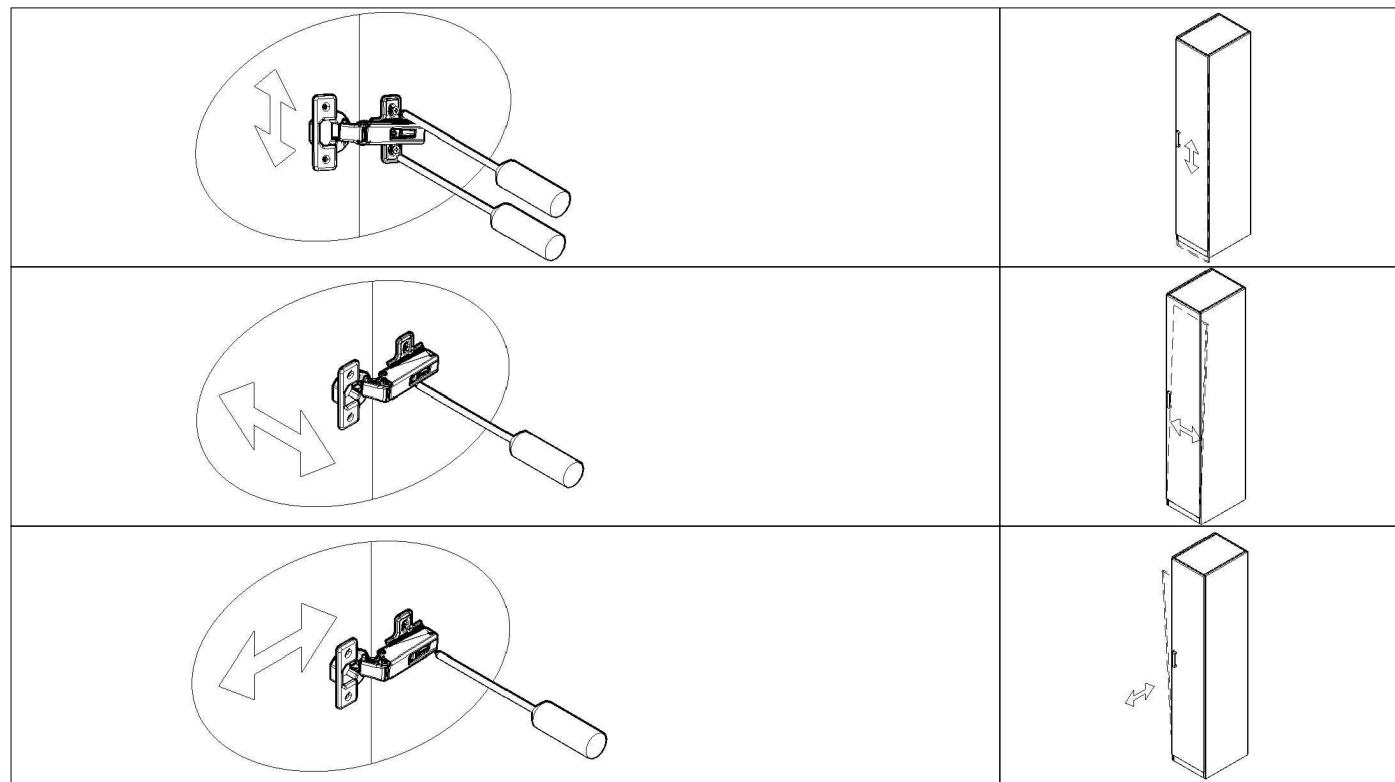

OPTIONAL
OPCIONAL