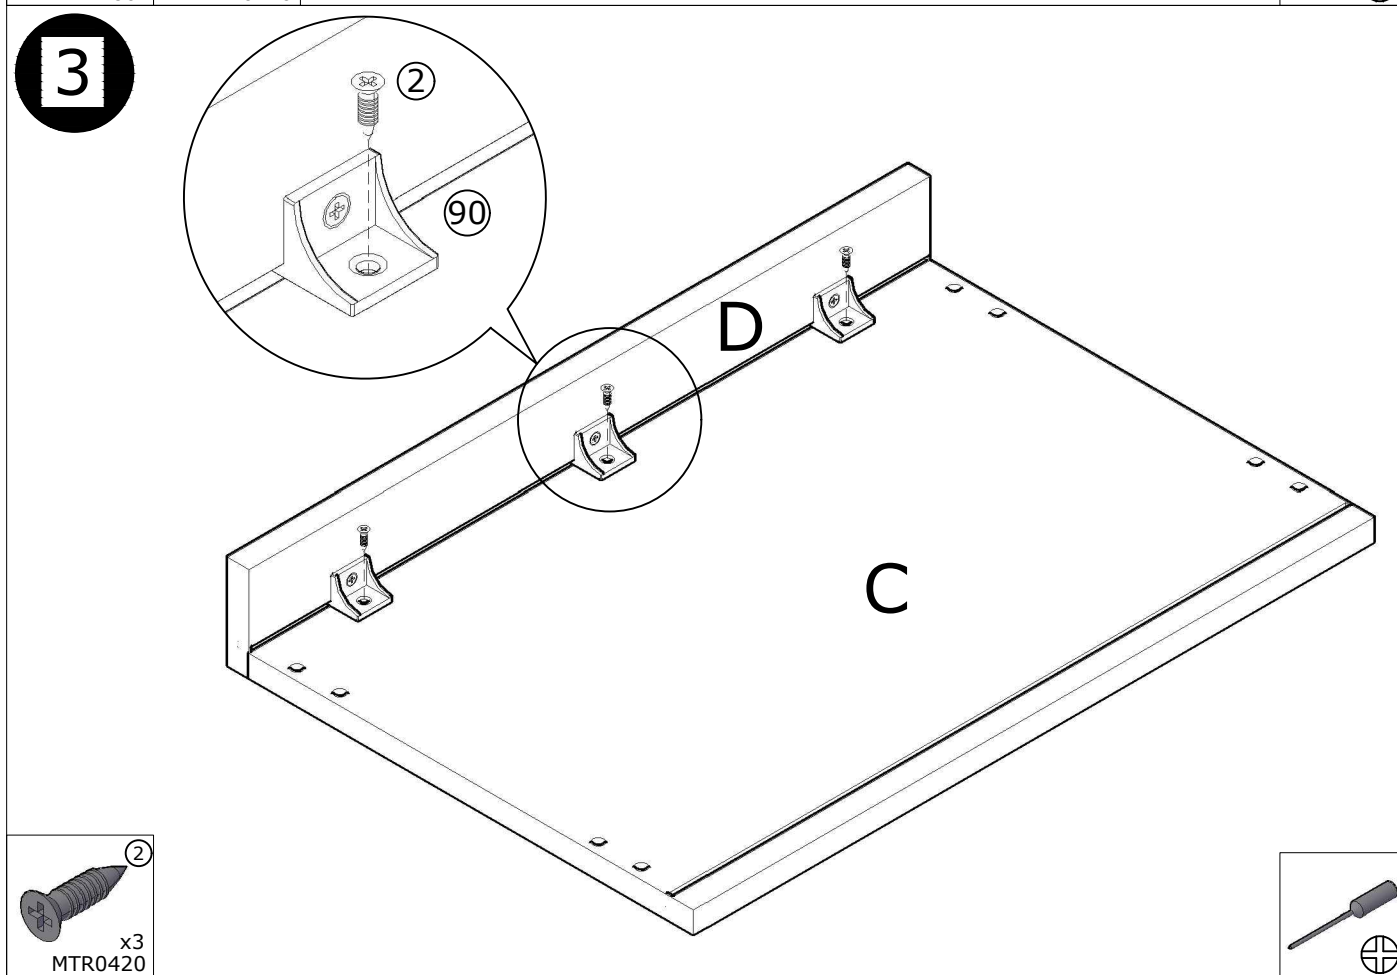

MODULO LATERAL TV "COZY" 51X45 CM.

MODULO LATERAL TV "COZY" 51X45 CM.

MODULO LATERAL TV "COZY" 51X45 CM.

2	x14 3,5x16 MTR0420	8	x8 MTR0870	15	x8 MTR0720
91	x6 MVA0971	17	x4 MTA0020	16	x12 MVA0090
25	x2 MBB0403	28	x2 MBB0401	90	x3 MVA1864
71	x4 D:17 MVA1736	42	x4 MTR0250 3,5x30		

MODULO LATERAL TV "COZY" 51X45 CM.

MODULO LATERAL TV "COZY" 51X45 CM.

ES MUEBLES A FIJAR A LA PARED.
 - FIJAR EL MUEBLE EN LA PARED CON LAS GRAPAS PREVISTAS.
 - COMPROBAR QUE LOS TORNILLOS Y LAS CLAVIJAS UTILIZADAS SON ADAPTADAS AL SOPORTE.