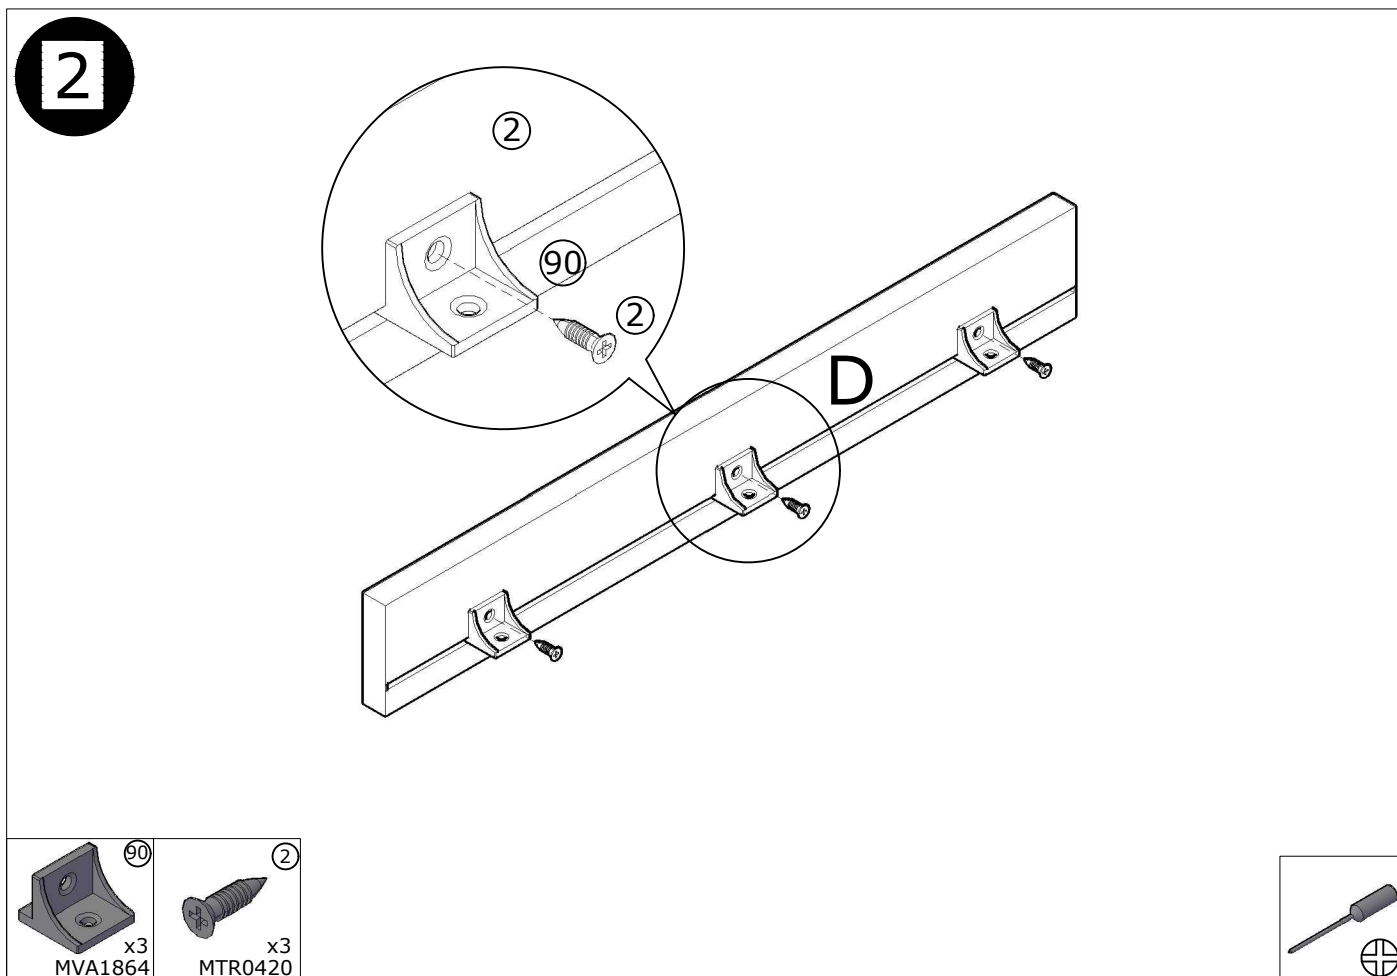

MODULO LATERAL TV "COZY" 51X45 CM.

MODULO LATERAL TV "COZY" 51X45 CM.

MODULO LATERAL TV "COZY" 51X45 CM.

2	x14 3,5x16 MTR0420	8	x8 MTR0870	15	x8 MTR0720
91	x6 MVA0971	17	x4 MTA0020	16	x12 MVA0090
25	x2 MBB0403	28	x2 MBB0401	90	x3 MVA1864
71	x4 D:17 MVA1736	42	x4 MTR0250 3,5x30		

MODULO LATERAL TV "COZY" 51X45 CM.

MODULO LATERAL TV "COZY" 51X45 CM.

ES MUEBLES A FIJAR A LA PARED.
 - FIJAR EL MUEBLE EN LA PARED CON LAS GRAPAS PREVISTAS.
 - COMPROBAR QUE LOS TORNILLOS Y LAS CLAVIJAS UTILIZADAS SON ADAPTADAS AL SOPORTE.