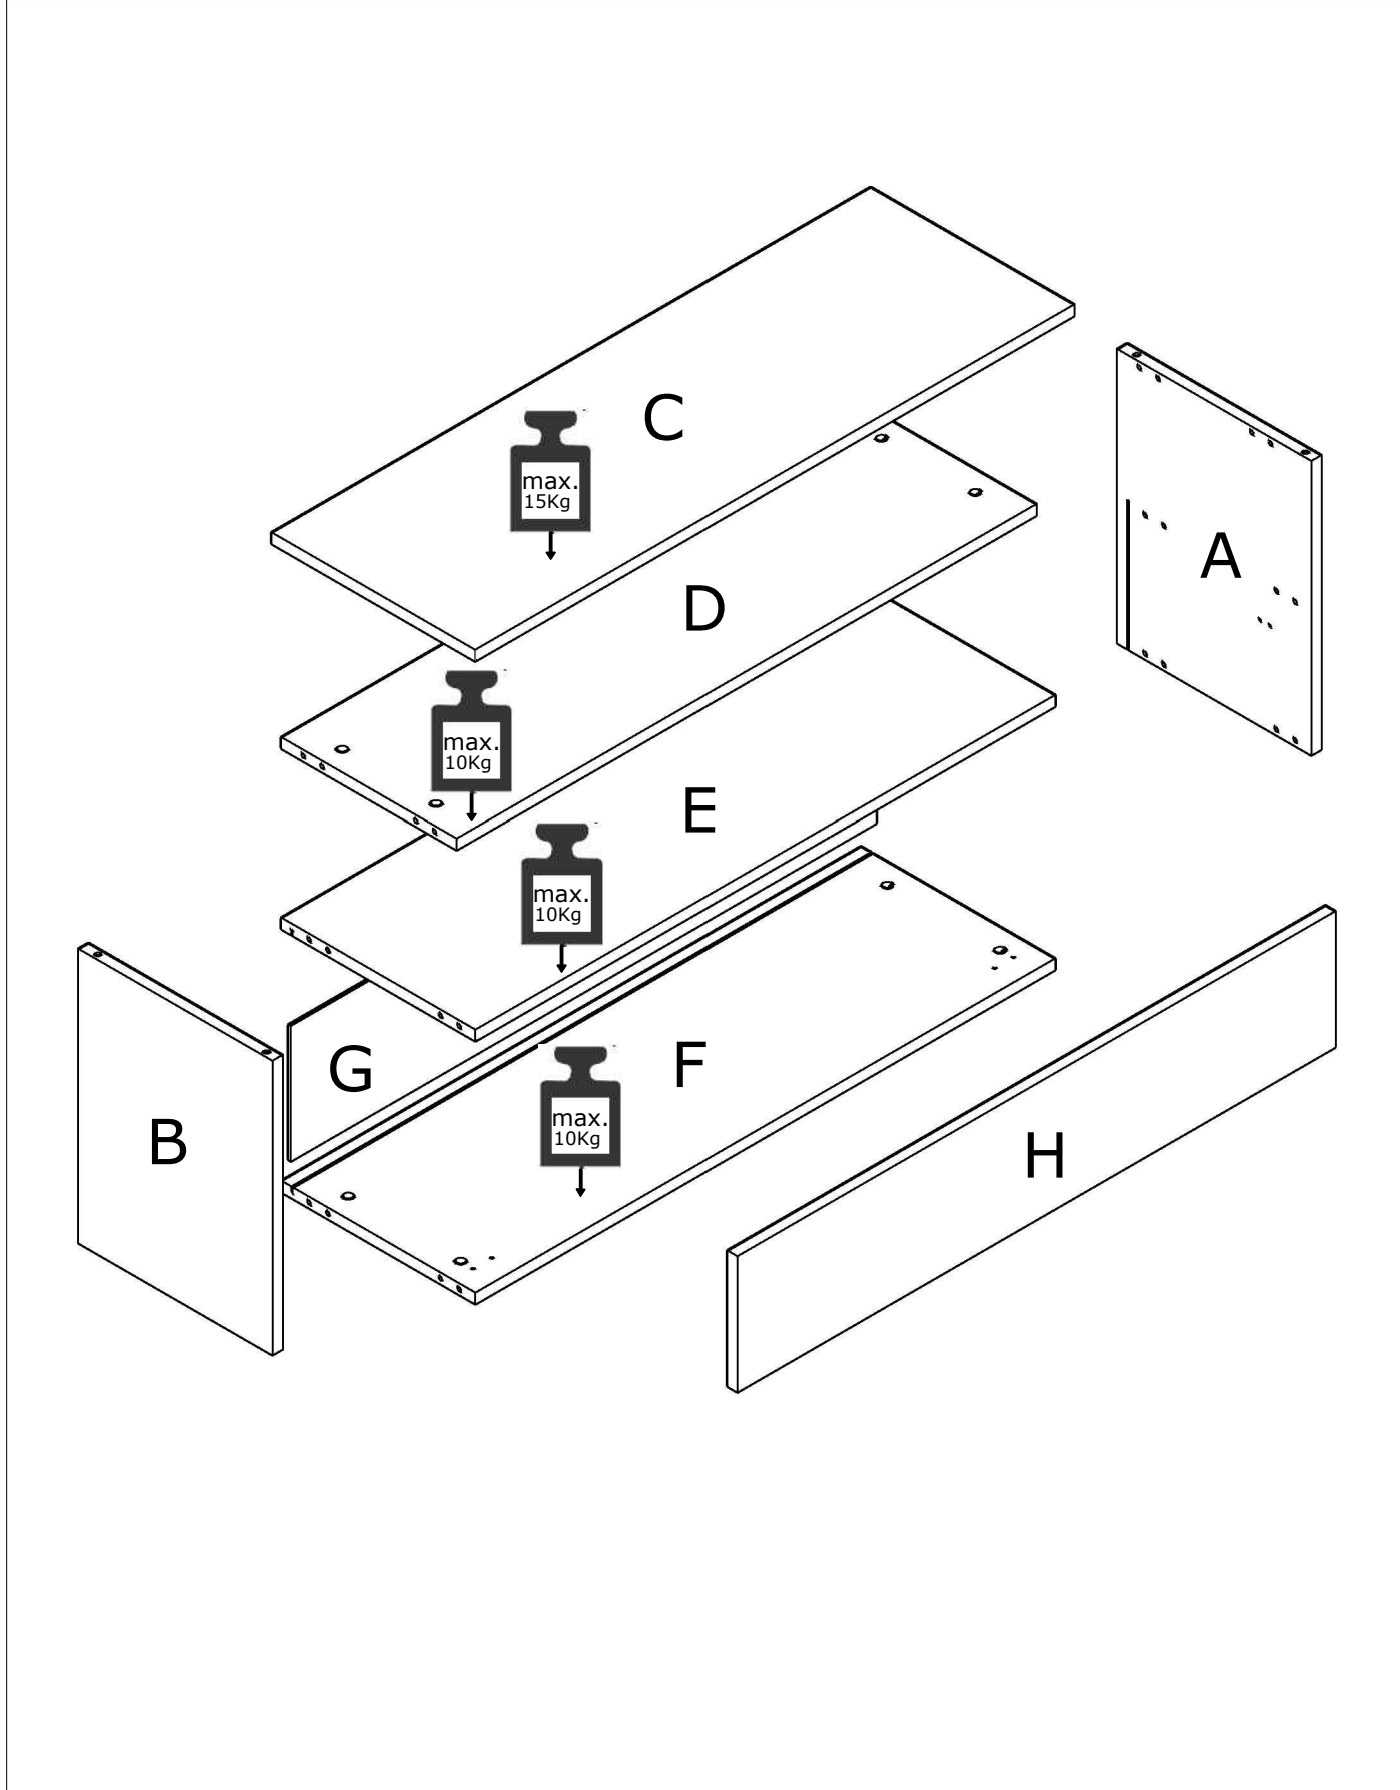

MODULO CENTRAL TV "COZY" 102X45 CM.

SKRAUT
HOME

ES	MODULO CENTRAL TV "COZY" 102X45 CM.	PT	MODULO TV CENTRAL "COZY" 102X45 CM.
FR	CENTRAL TV MODULE "COZY" 102X45 CM.	IT	MODULO TV CENTRAL "COZY" 102X45 CM.
EN	CENTRAL TV MODULE "COZY" 102X45 CM.	DE	ZENTRALES TV-MODUL "COZY" 102X45 CM.

MPATR3361

MODULO CENTRAL TV "COZY" 102X45 CM.

A	1LA10108D	434 x 330 x 16	D	1SI10004	987 x 298 x 16	G	MTB2335	997 x 199 x 3
B	1LA10098I	434 x 330 x 16	E	1SI10005	987 x 330 x 16	H	1PU9527	1019 x 200 x 16
C	1EN9265	1020 x 346 x 16	F	1SI10006	987 x 330 x 16			