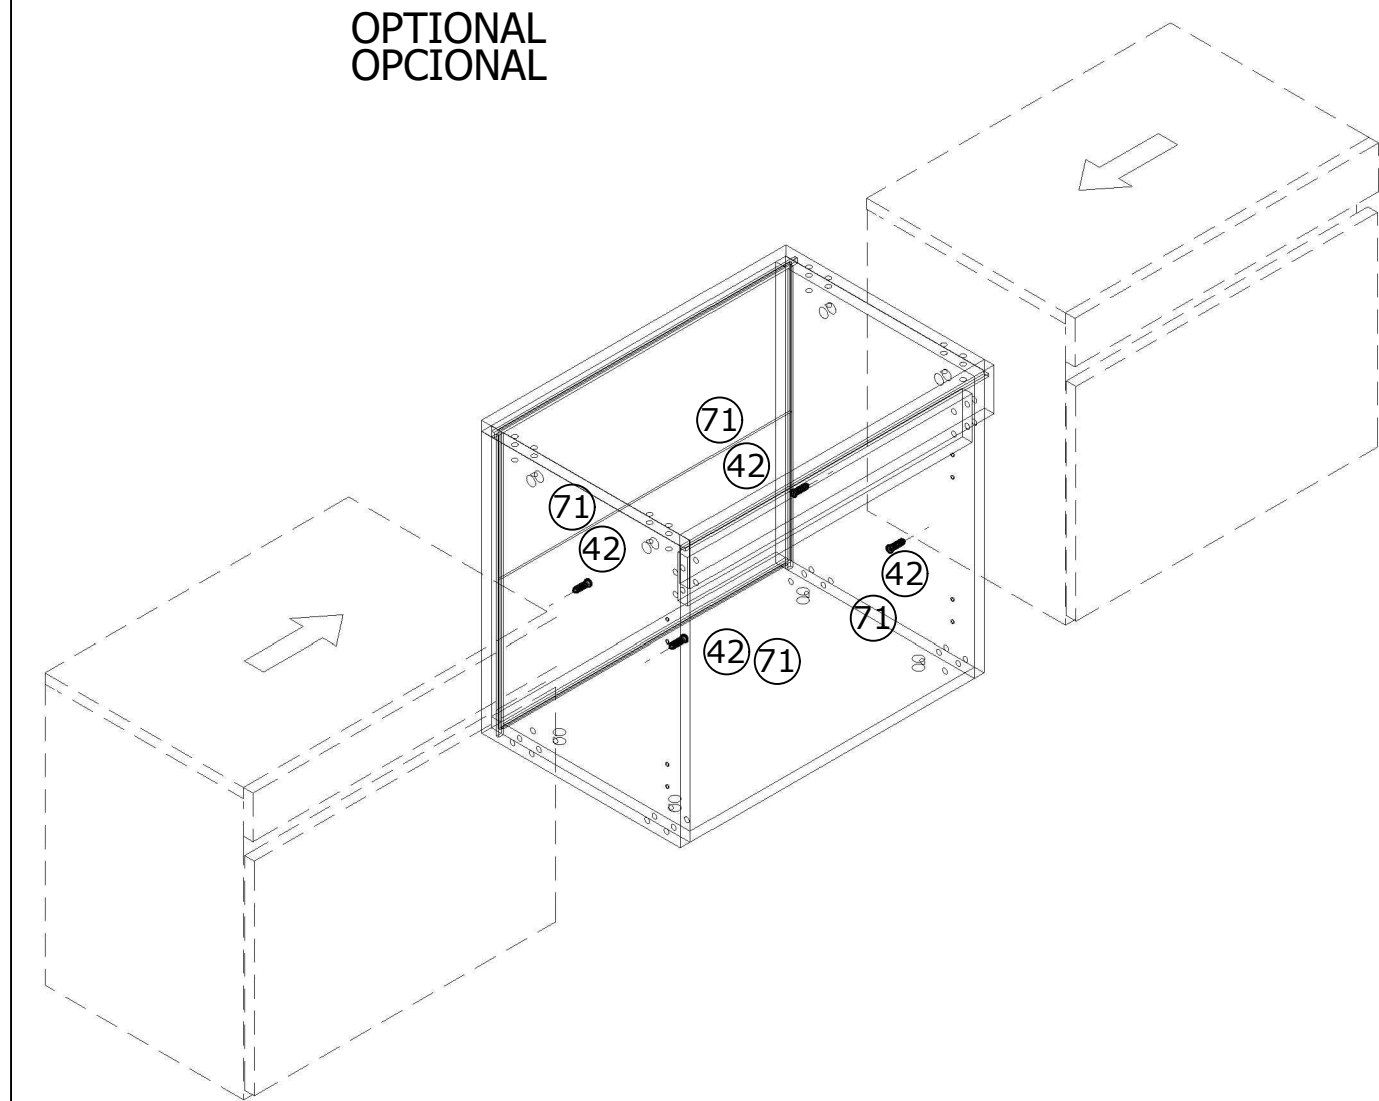

MPATR3362

MODULO LATERAL TV "COZY" 51X45 CM.

A	1LA10097D	434 x 330 x 16	D	1VA9121	505 x 70 x 16	G	MTB2334	484 x 430 x 3
B	1LA10097I	434 x 330 x 16	E	1VA9122	472 x 70 x 16	H	1PU9526	501 x 338 x 16
C	1EN9264	505 x 330 x 16	F	1SI10003	472 x 330 x 16			

MODULO LATERAL TV "COZY" 51X45 CM.

OPTIONAL
OPCIONAL

MODULO LATERAL TV "COZY" 51X45 CM.

**SKRAUT
HOME**

ES	MODULO LATERAL TV "COZY" 51X45 CM.	PT	MÓDULO LATERAL TV "COZY" 51X45 CM.
FR	MODULE CÔTÉ TV "COZY" 51X45 CM.	IT	MODULO LATO TV "COZY" 51X45 CM.
EN	TV SIDE MODULE "COZY" 51X45 CM.	DE	TV-SEITENMODUL "COZY" 51X45 CM.