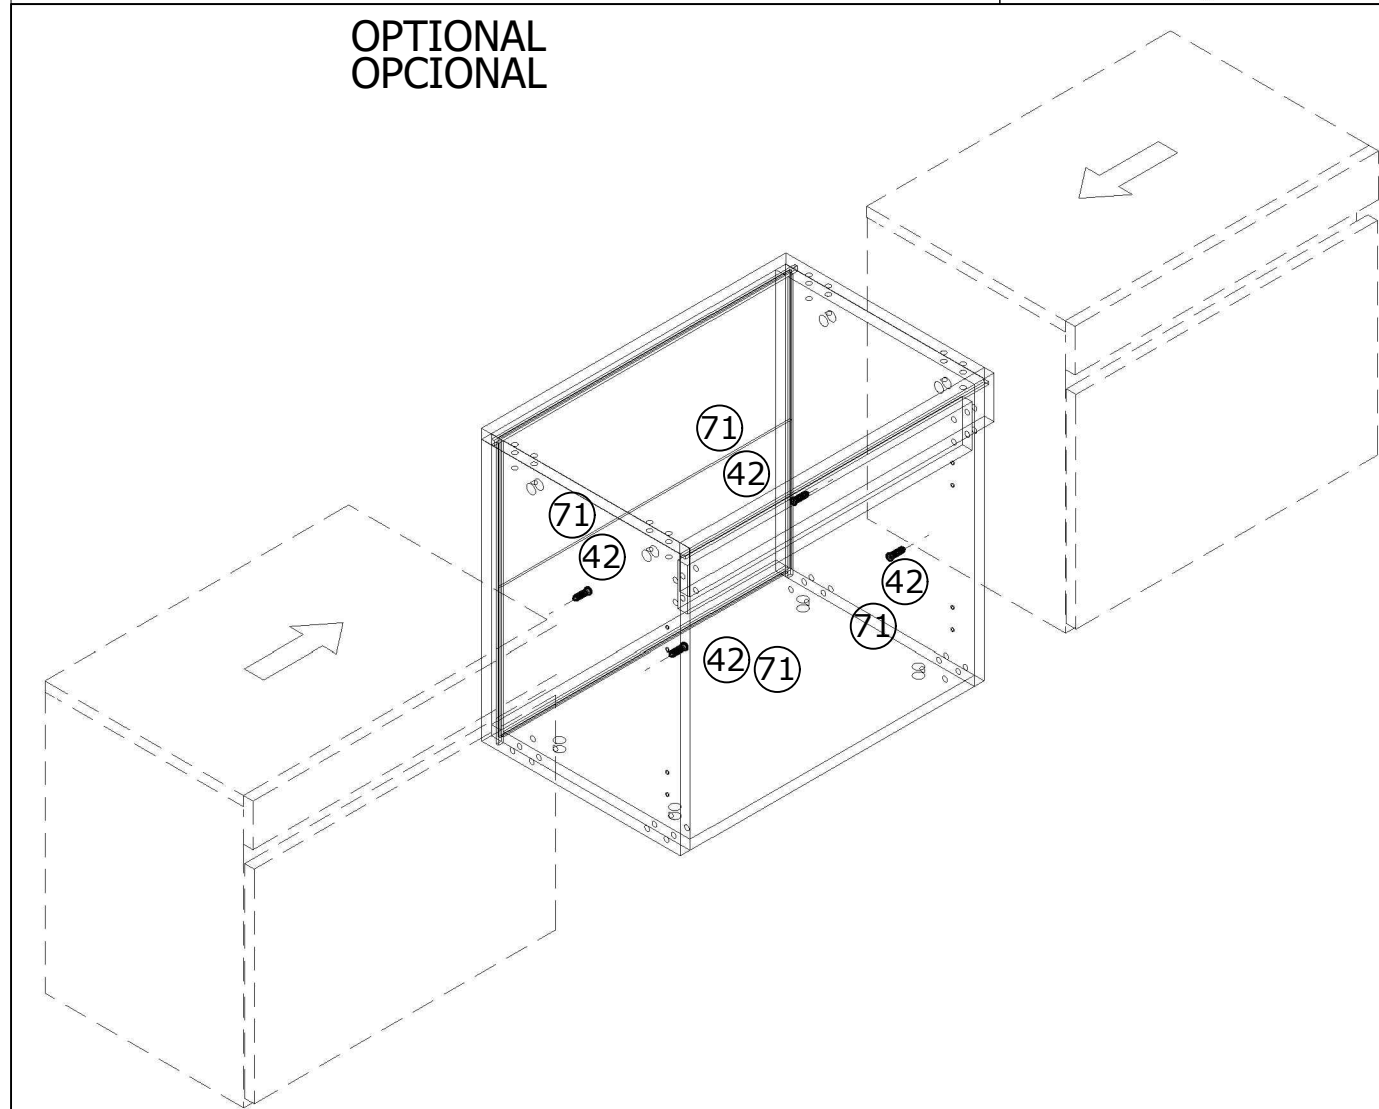

MODULO CENTRAL TV "COZY" 102X45 CM.

MODULO CENTRAL TV "COZY" 102X45 CM.

MODULO CENTRAL TV "COZY" 102X45 CM.

MODULO CENTRAL TV "COZY" 102X45 CM.

MODULO CENTRAL TV "COZY" 102X45 CM.

OPTIONAL
OPCIONAL

MODULO LATERAL TV "COZY" 51X45 CM.

**SKRAUT
HOME**

ES	MODULO LATERAL TV "COZY" 51X45 CM.	PT	MÓDULO LATERAL TV "COZY" 51X45 CM.
FR	MODULE CÔTÉ TV "COZY" 51X45 CM.	IT	MODULO LATO TV "COZY" 51X45 CM.
EN	TV SIDE MODULE "COZY" 51X45 CM.	DE	TV-SEITENMODUL "COZY" 51X45 CM.

MPATR3362

MODULO LATERAL TV "COZY" 51X45 CM.

A	1LA10097D	434 x 330 x 16	D	1VA9121	505 x 70 x 16	G	MTB2334	484 x 430 x 3
B	1LA10097I	434 x 330 x 16	E	1VA9122	472 x 70 x 16	H	1PU9526	501 x 338 x 16
C	1EN9264	505 x 330 x 16	F	1SI10003	472 x 330 x 16			