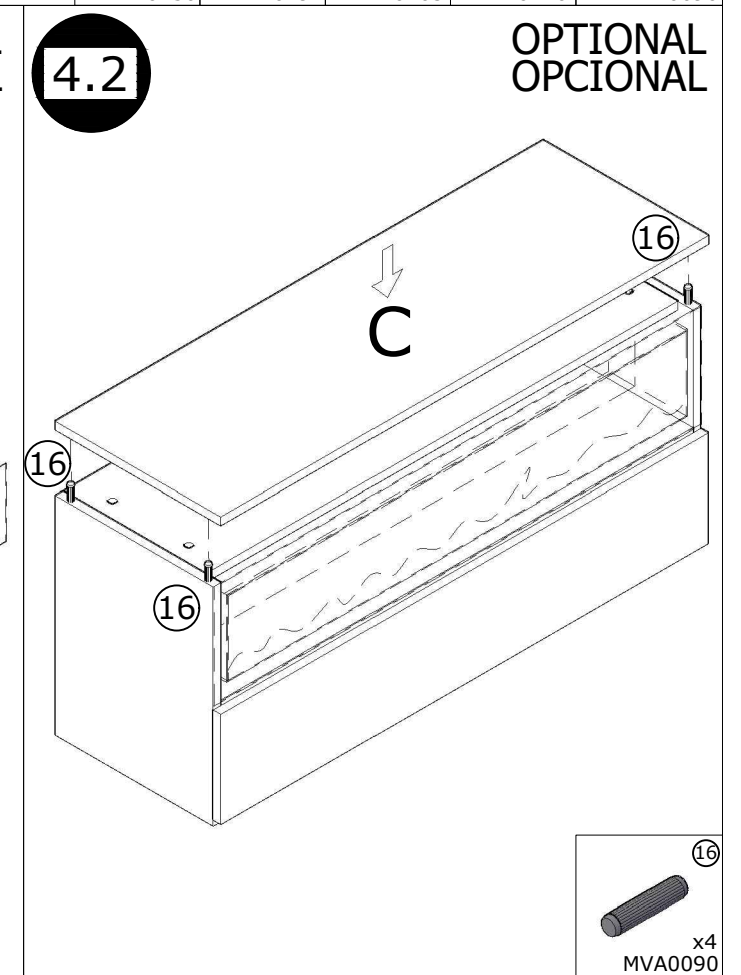

MODULO CENTRAL TV "COZY" 102X45 CM.

MODULO CENTRAL TV "COZY" 102X45 CM.

MODULO CENTRAL TV "COZY" 102X45 CM.

MODULO CENTRAL TV "COZY" 102X45 CM.

MODULO CENTRAL TV "COZY" 102X45 CM.

OPTIONAL
OPCIONAL

MODULO LATERAL TV "COZY" 51X45 CM.

**SKRAUT
HOME**

ES	MODULO LATERAL TV "COZY" 51X45 CM.	PT	MÓDULO LATERAL TV "COZY" 51X45 CM.
FR	MODULE CÔTÉ TV "COZY" 51X45 CM.	IT	MODULO LATO TV "COZY" 51X45 CM.
EN	TV SIDE MODULE "COZY" 51X45 CM.	DE	TV-SEITENMODUL "COZY" 51X45 CM.