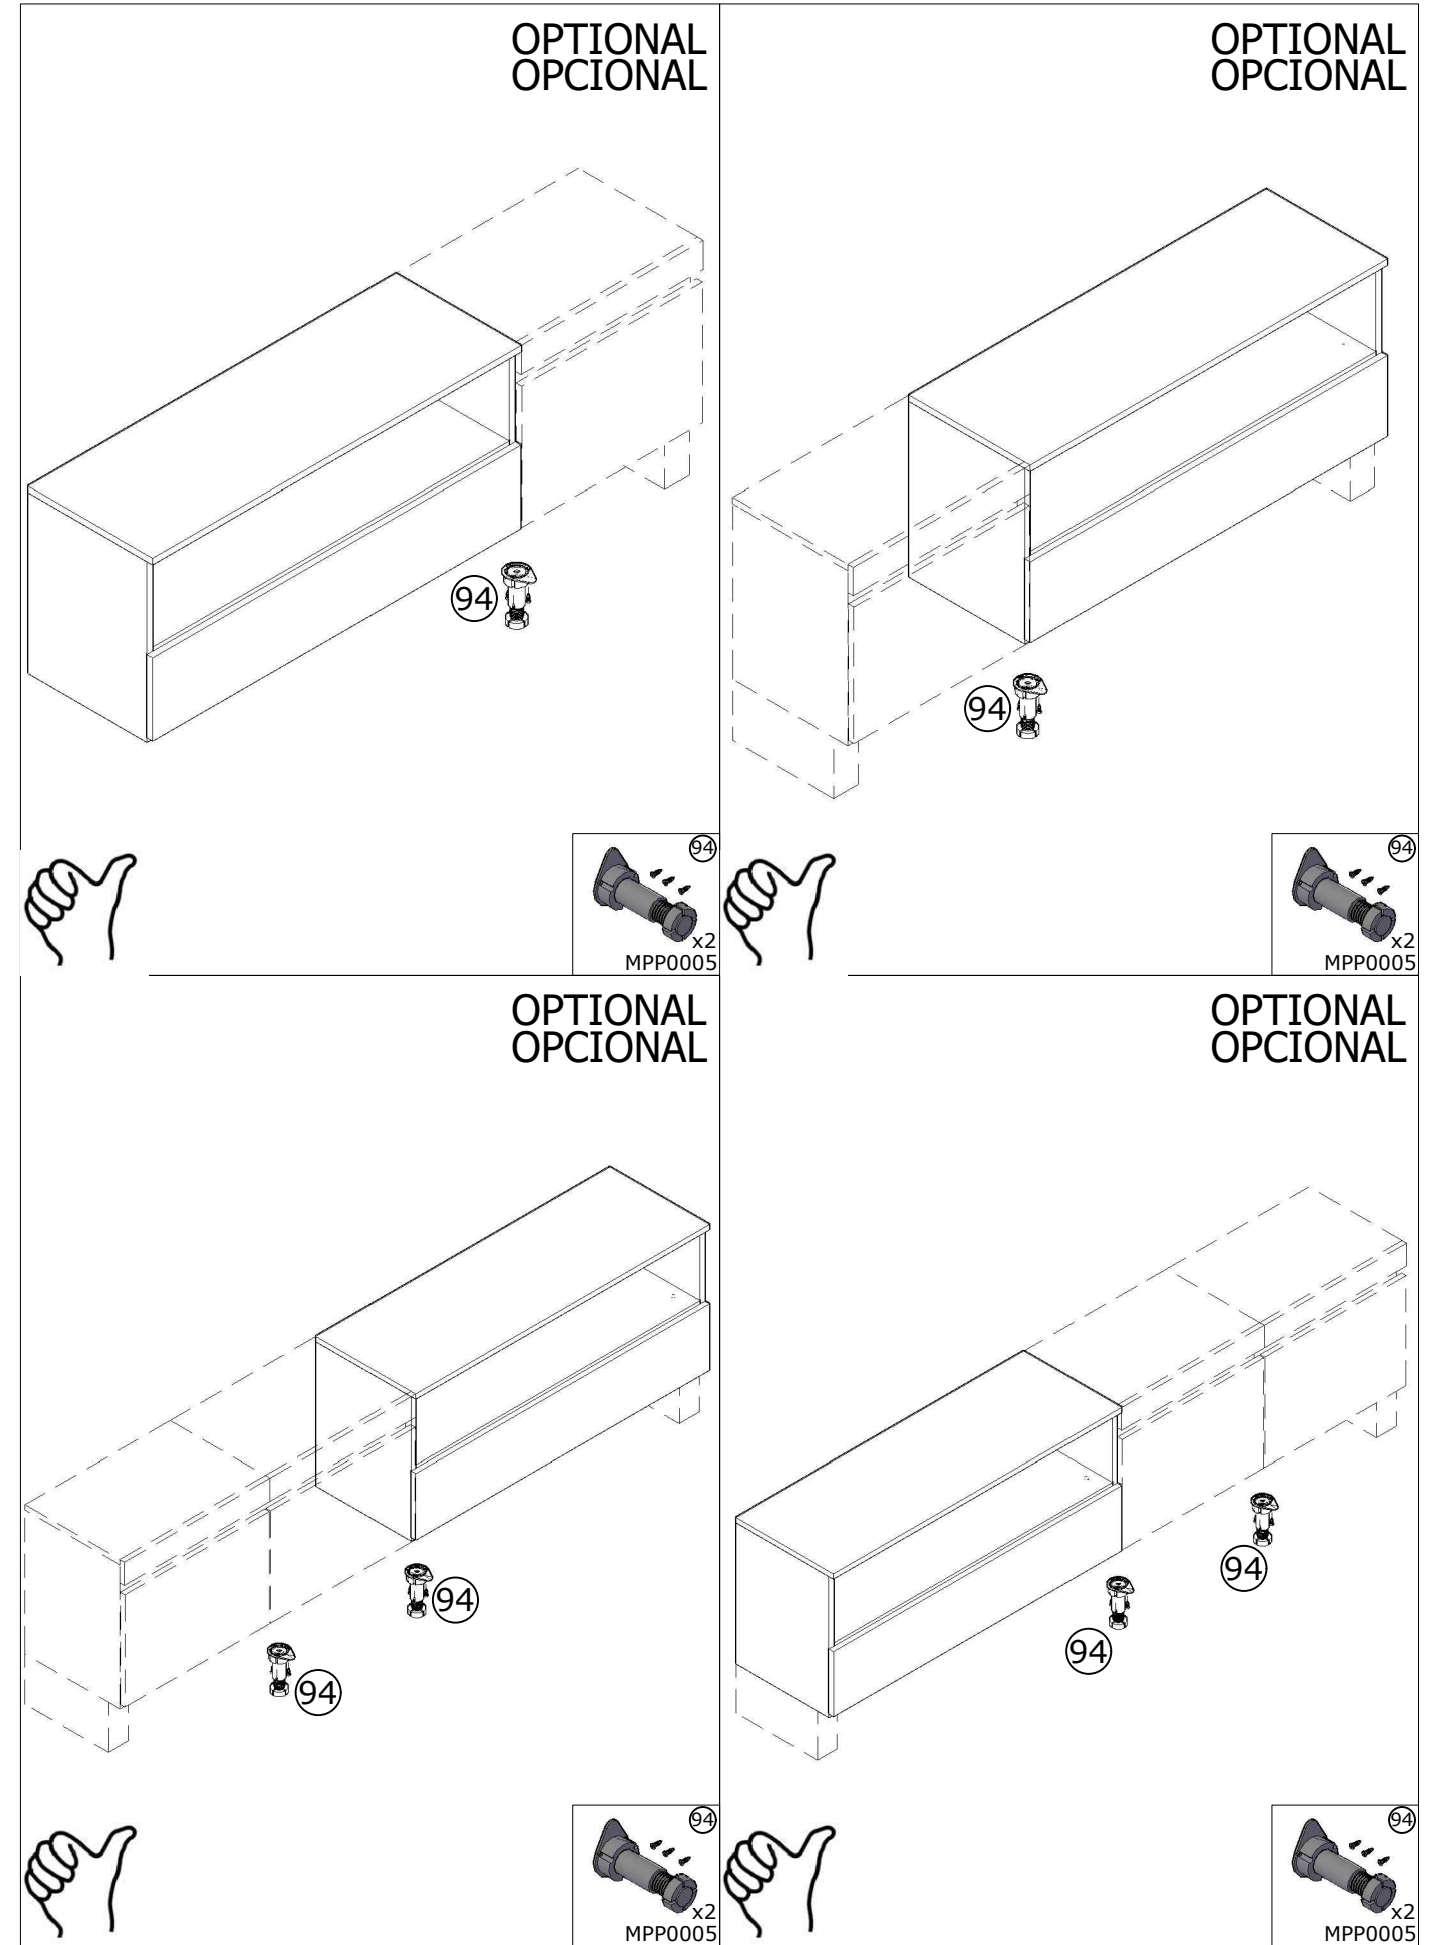

MODULO CENTRAL TV "COZY" 102X45 CM.