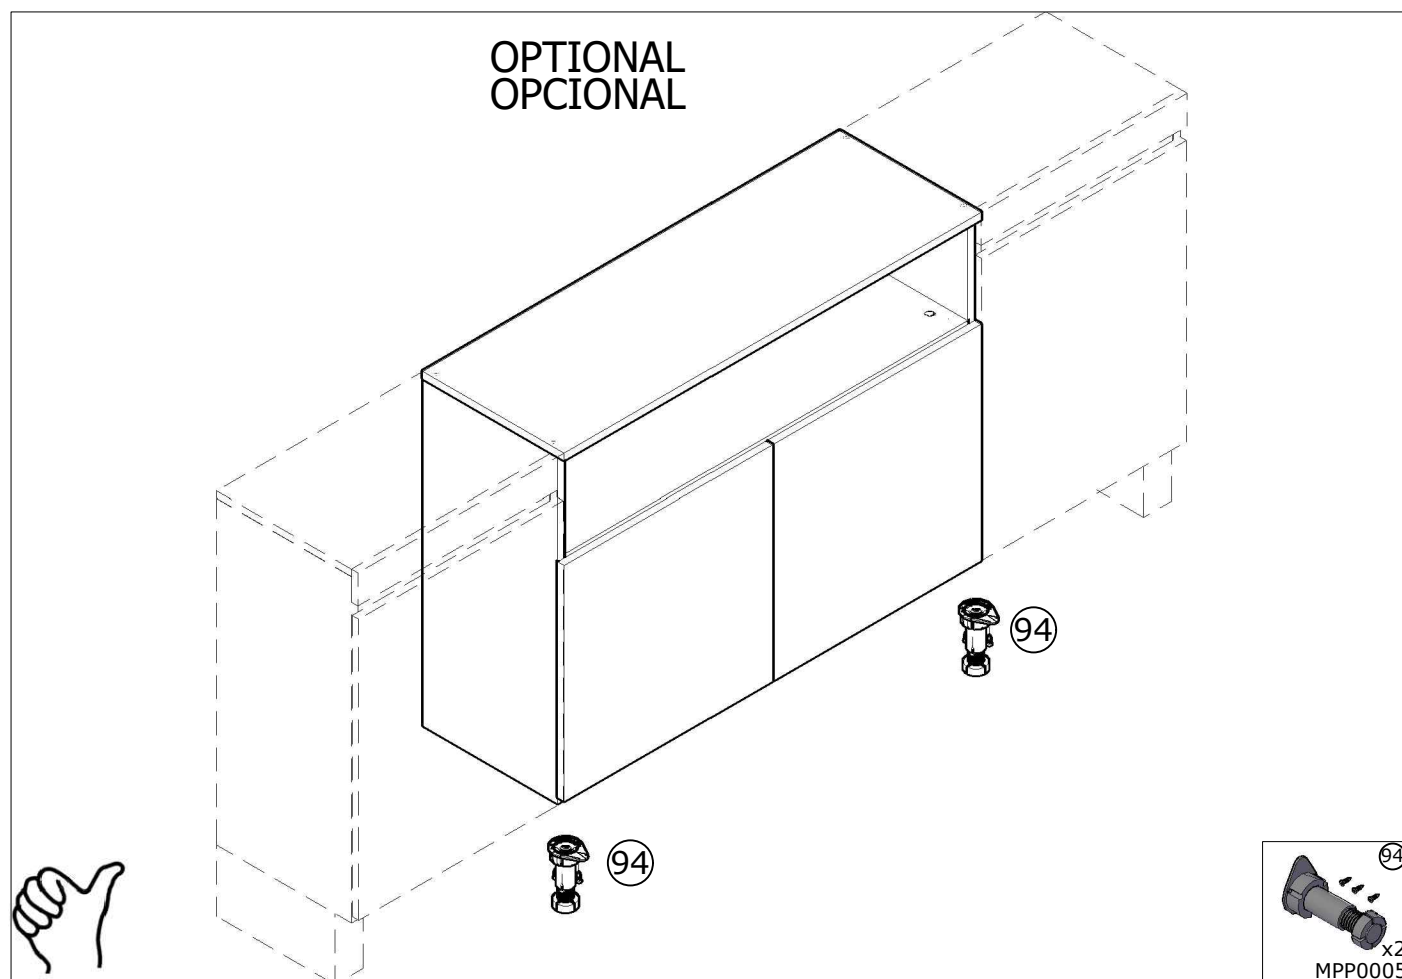

# MODULO LATERAL APARADOR "COZY" 51X75 CM.

MODULO LATERAL APARADOR "COZY" 51X75 CM.

MODULO LATERAL APARADOR "COZY" 51X75 CM.

MODULO CENTRAL APARADOR "COZY" 102X75 CM

SKRAUT  
HOME

ES	MODULO CENTRAL APARADOR "COZY" 102X75 CM	PT	MÓDULO CENTRAL APARADOR "COZY" 102X75 CM
FR	BUFFET MODULE CENTRAL "COZY" 102X75 CM	IT	CREDENZA MODULO CENTRALE "COZY" 102X75 CM
EN	CENTRAL MODULE SIDEBOARD "COZY" 102X75 CM	DE	MITTELMODUL ANRICHTE "COZY" 102X75 CM