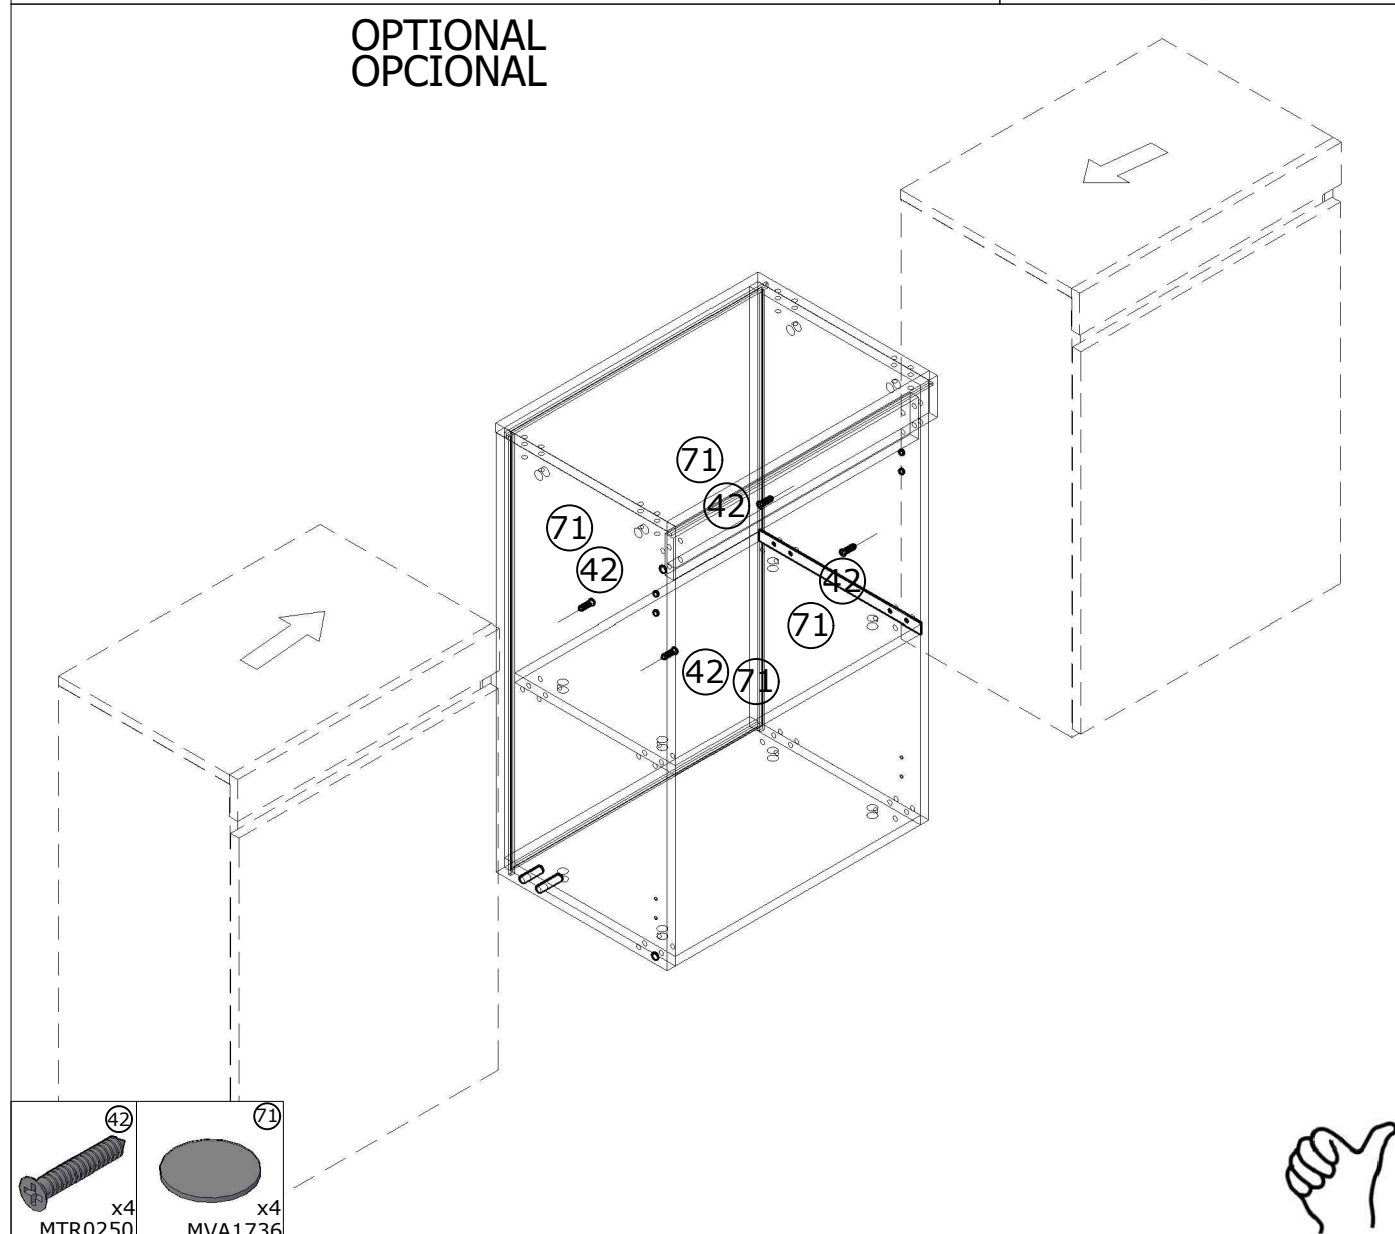

# MODULO CENTRAL APARADOR "COZY" 102X75 CM

MODULO CENTRAL APARADOR "COZY" 102X75 CM

MODULO CENTRAL APARADOR "COZY" 102X75 CM

OPTIONAL  
OPCIONAL

MODULO LATERAL APARADOR "COZY" 51X75 CM.

**SKRAUT  
HOME**

ES	MODULO LATERAL APARADOR "COZY" 51X75 CM.	PT	MÓDULO APARADOR LATERAL "COZY" 51X75 CM.
FR	MODULE BUFFET LATÉRAL "COZY" 51X75 CM.	IT	MODULO CREDENZA LATERALE "COZY" 51X75 CM.
EN	SIDE SIDEBOARD MODULE "COZY" 51X75 CM.	DE	SEITENMODUL ANRICHTE "COZY" 51X75 CM.