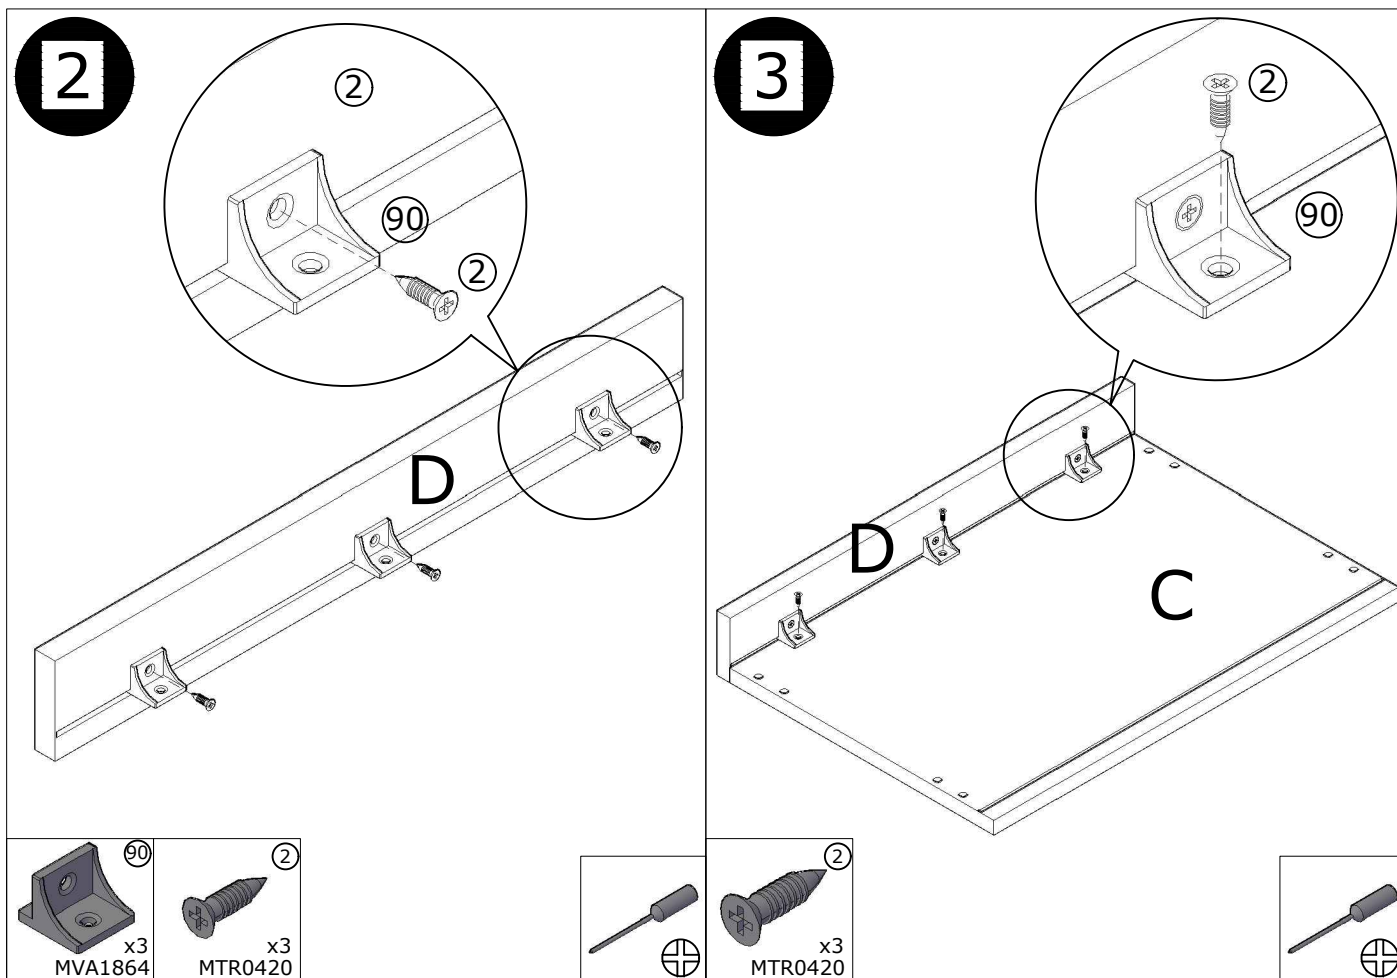

MODULO LATERAL APARADOR "COZY" 51X75 CM.