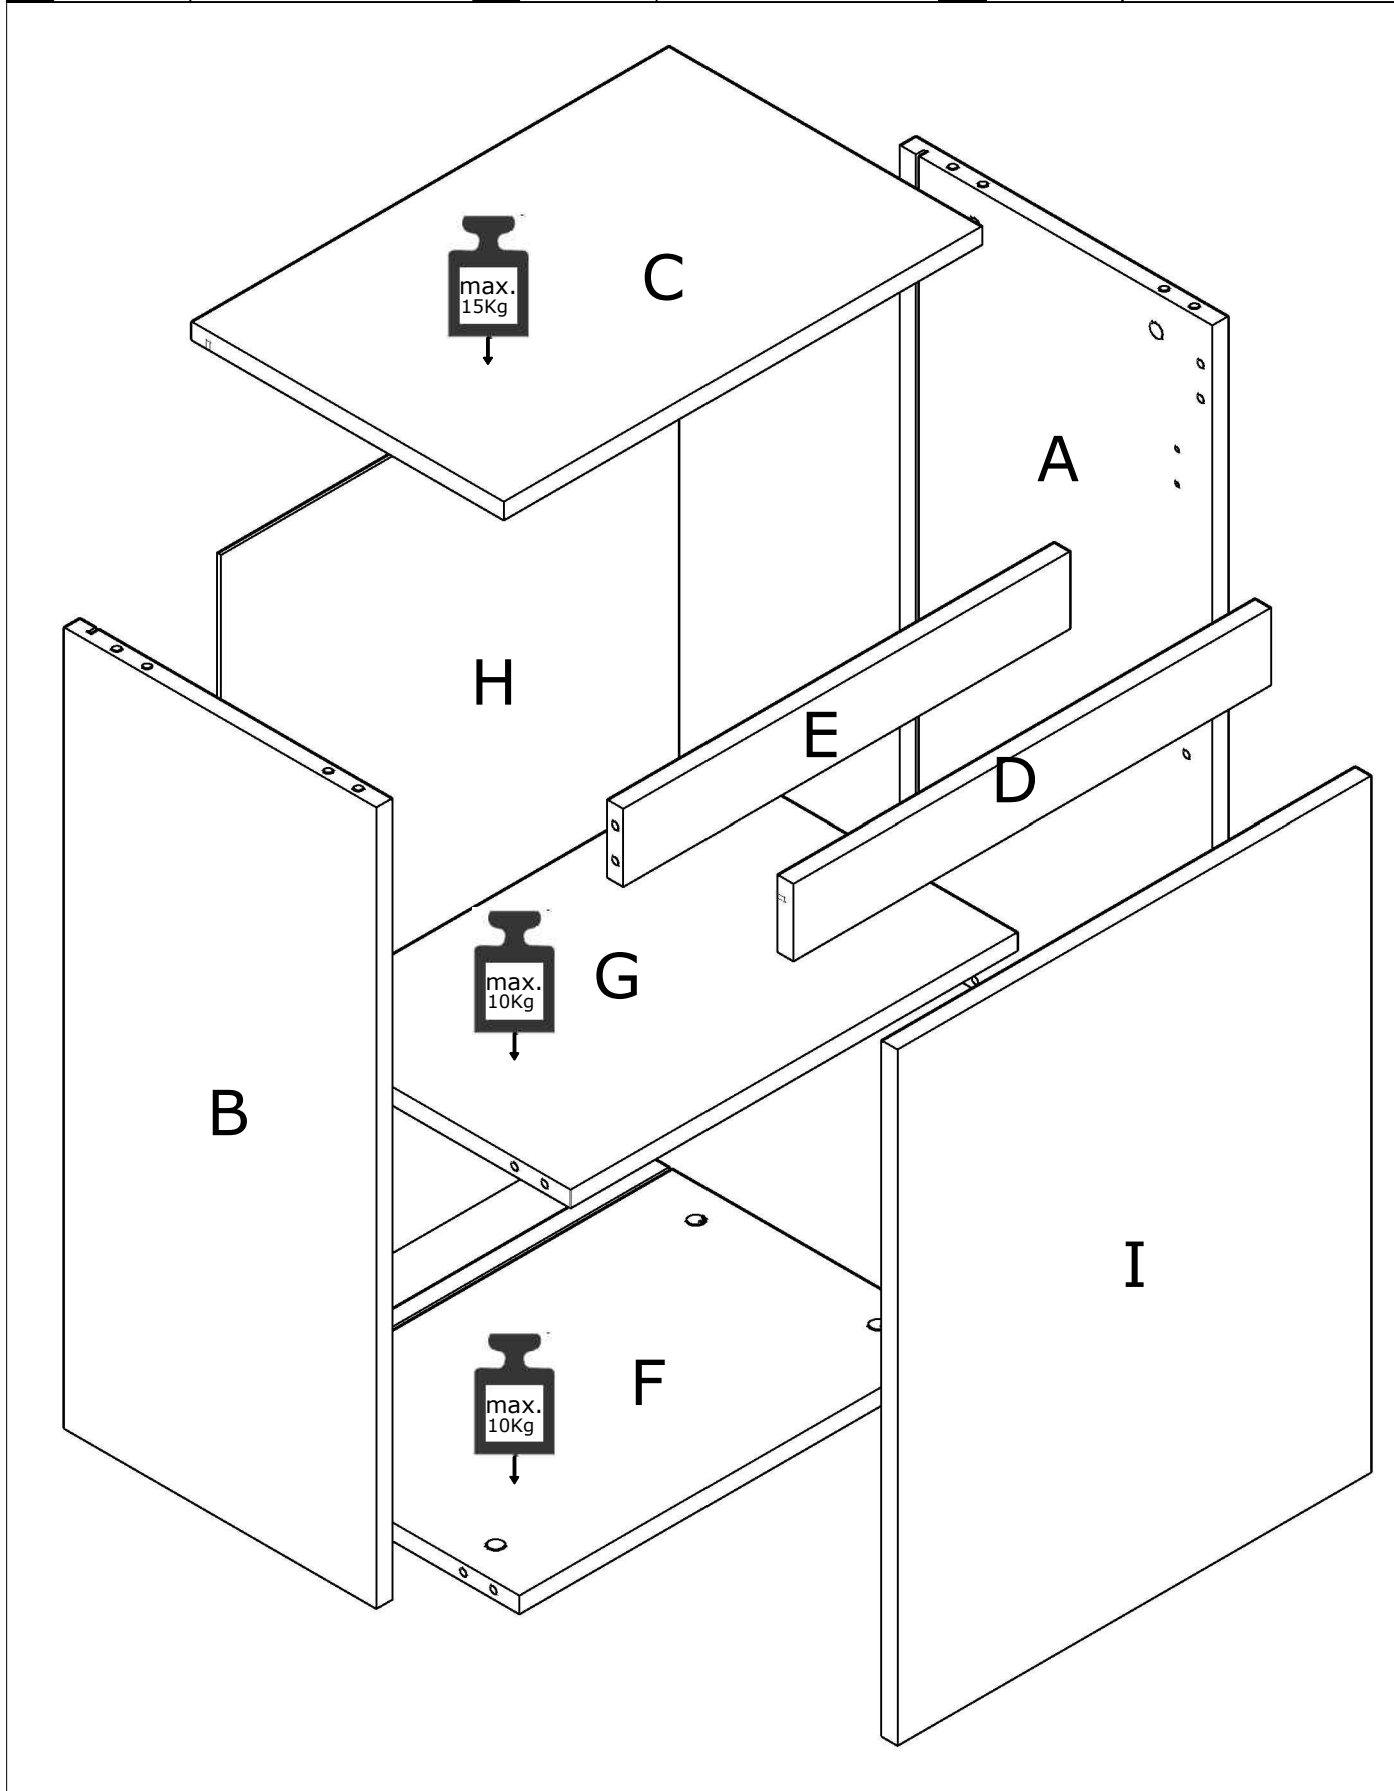

OPTIONAL  
OPCIONAL

MODULO LATERAL APARADOR "COZY" 51X75 CM.

SKRAUT  
HOME

ES	MODULO LATERAL APARADOR "COZY" 51X75 CM.	PT	MÓDULO APARADOR LATERAL "COZY" 51X75 CM.
FR	MODULE BUFFET LATÉRAL "COZY" 51X75 CM.	IT	MODULO CREDENZA LATERALE "COZY" 51X75 CM.
EN	SIDE SIDEBOARD MODULE "COZY" 51X75 CM.	DE	SEITENMODUL ANRICHTE "COZY" 51X75 CM.

# MODULO LATERAL APARADOR "COZY" 51X75 CM.

<b>A</b>	1LA10099D	734 x 330 x 16	<b>D</b>	1VA9121	505 x 70 x 16	<b>I</b>	1SI10007	472 x 310 x 16
<b>B</b>	1LA10099I	734 x 330 x 16	<b>E</b>	1VA9122	472 x 70 x 16	<b>G</b>	MTB2334	484 x 730 x 3
<b>C</b>	1EN9264	505 x 330 x 16	<b>F</b>	1SI10003	472 x 330 x 16	<b>H</b>	1PU9526	501 x 638 x 16