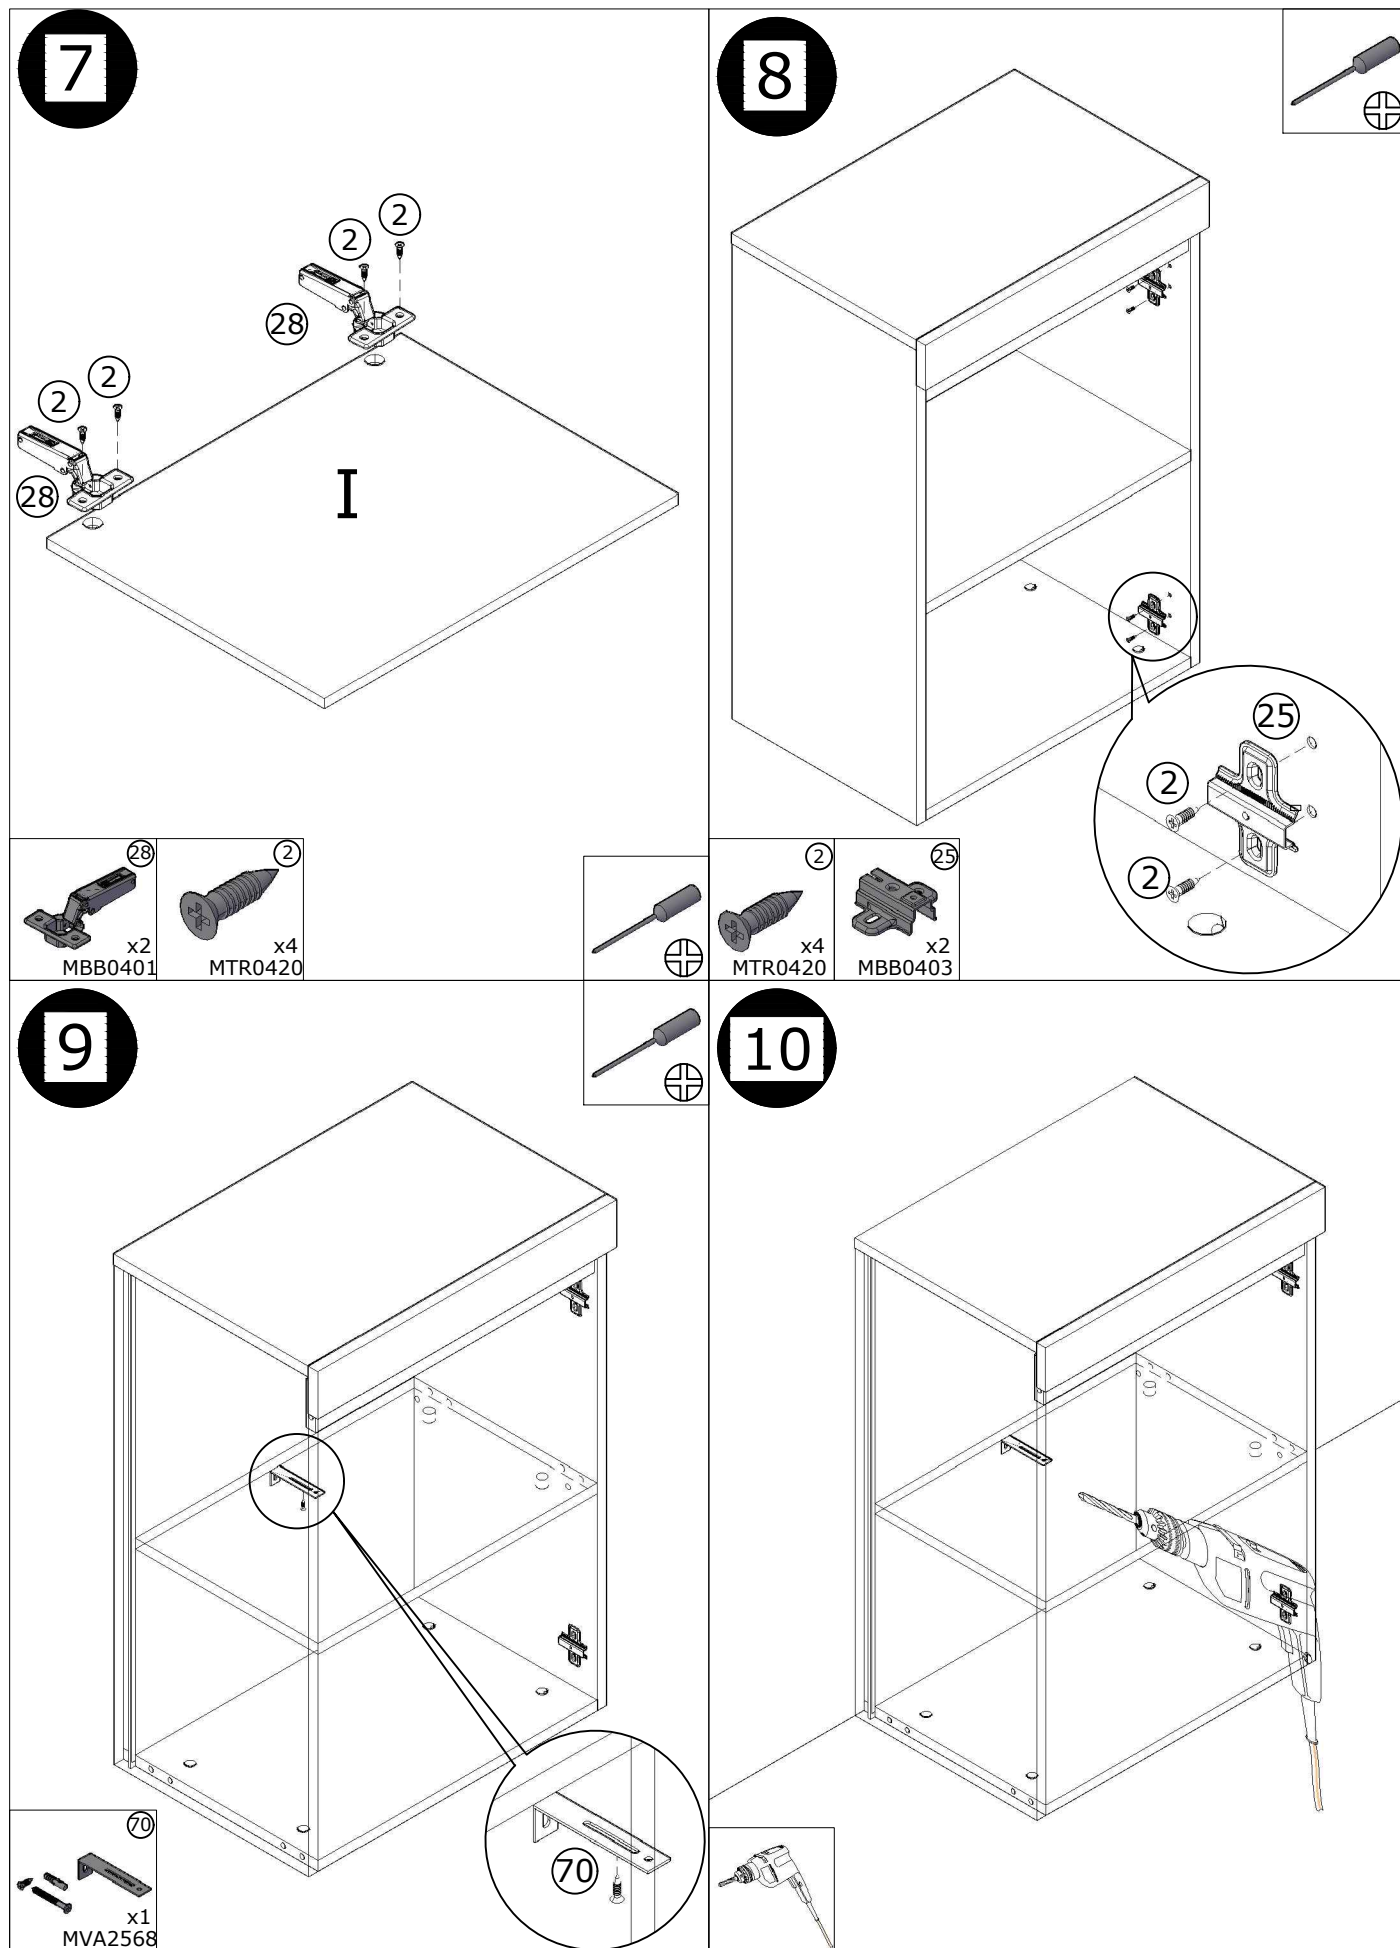

MODULO LATERAL APARADOR "COZY" 51X75 CM.