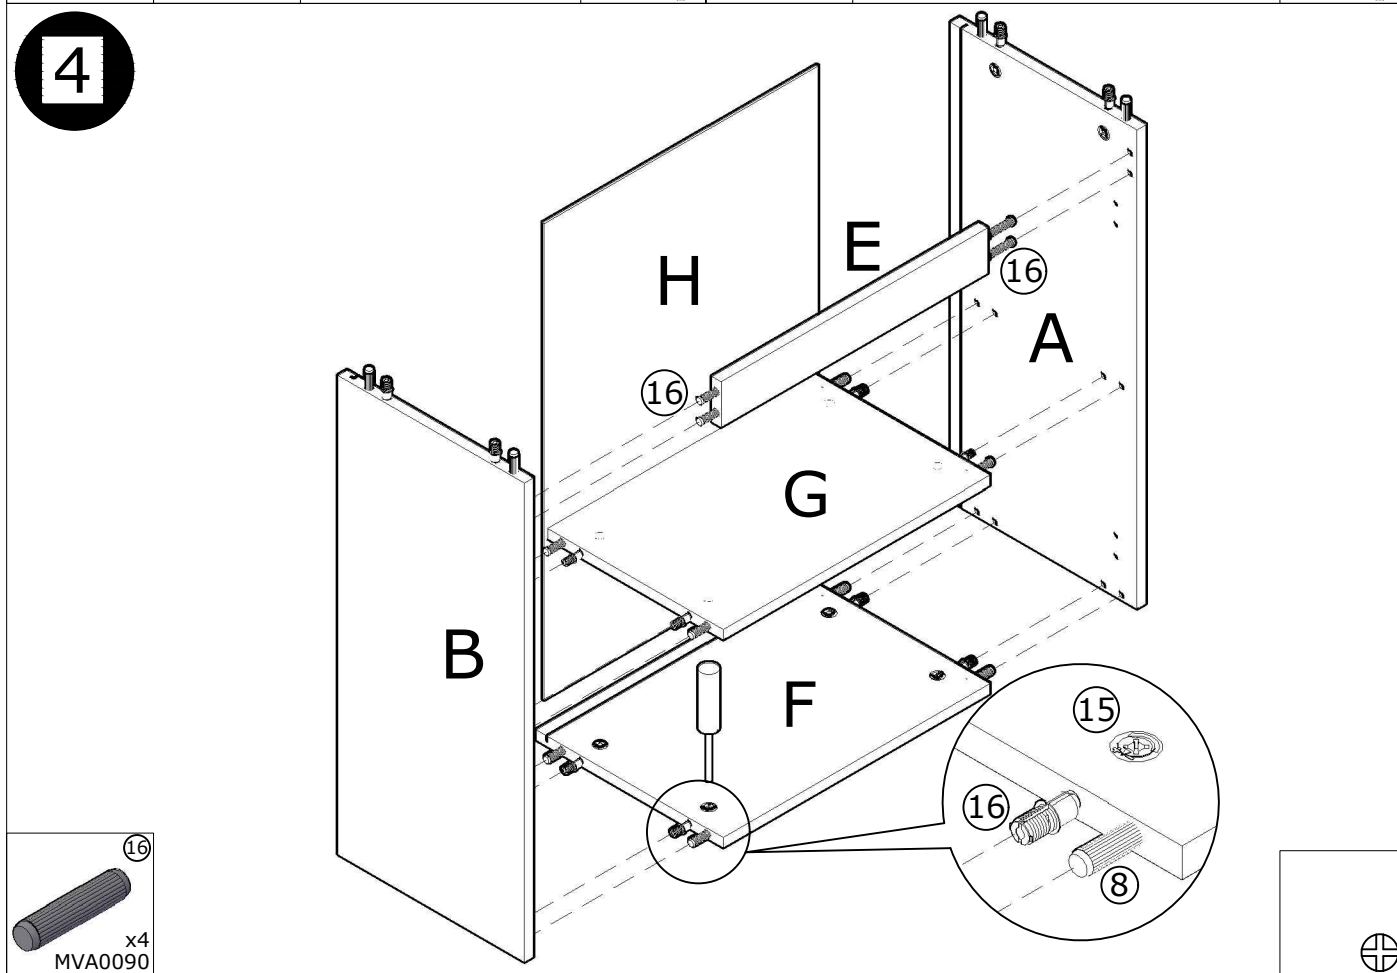

MODULO LATERAL APARADOR "COZY" 51X75 CM.