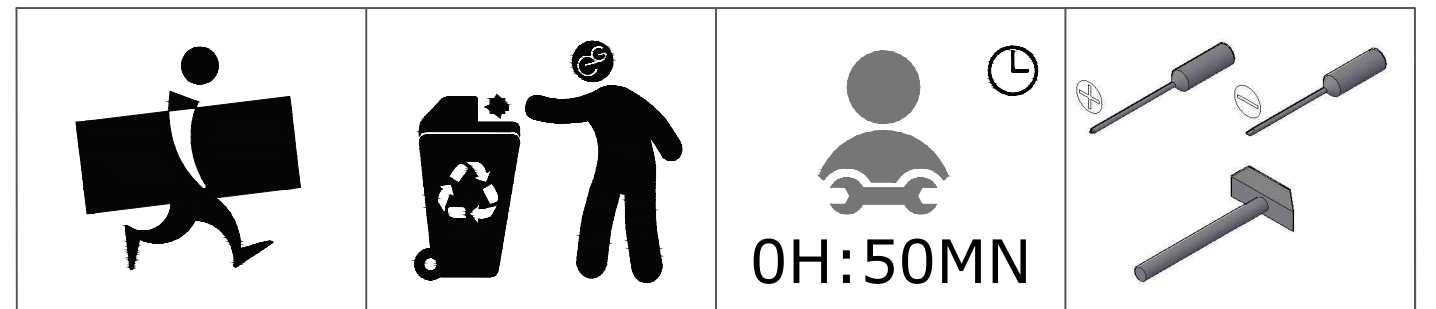

# MODULO CENTRAL APARADOR "COZY" 102X75 CM

MODULO CENTRAL APARADOR "COZY" 102X75 CM

MODULO CENTRAL APARADOR "COZY" 102X75 CM

OPTIONAL  
OPCIONAL

MODULO LATERAL APARADOR "COZY" 51X75 CM.

**SKRAUT  
HOME**

ES	MODULO LATERAL APARADOR "COZY" 51X75 CM.	PT	MÓDULO APARADOR LATERAL "COZY" 51X75 CM.
FR	MODULE BUFFET LATÉRAL "COZY" 51X75 CM.	IT	MODULO CREDENZA LATERALE "COZY" 51X75 CM.
EN	SIDE SIDEBOARD MODULE "COZY" 51X75 CM.	DE	SEITENMODUL ANRICHTE "COZY" 51X75 CM.