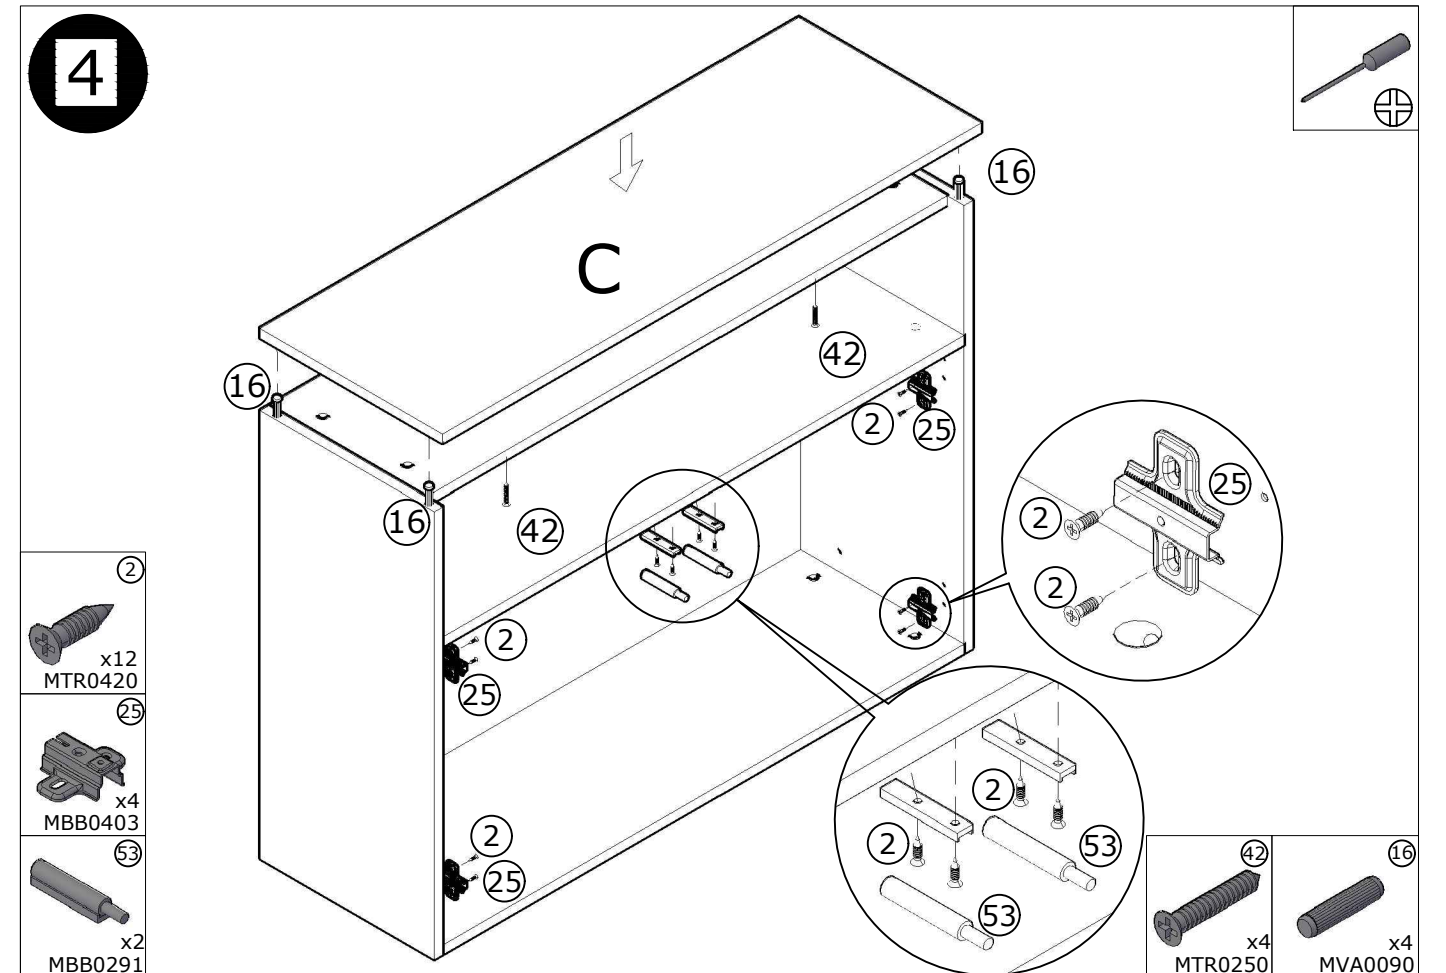

MODULO CENTRAL APARADOR "COZY" 102X75 CM