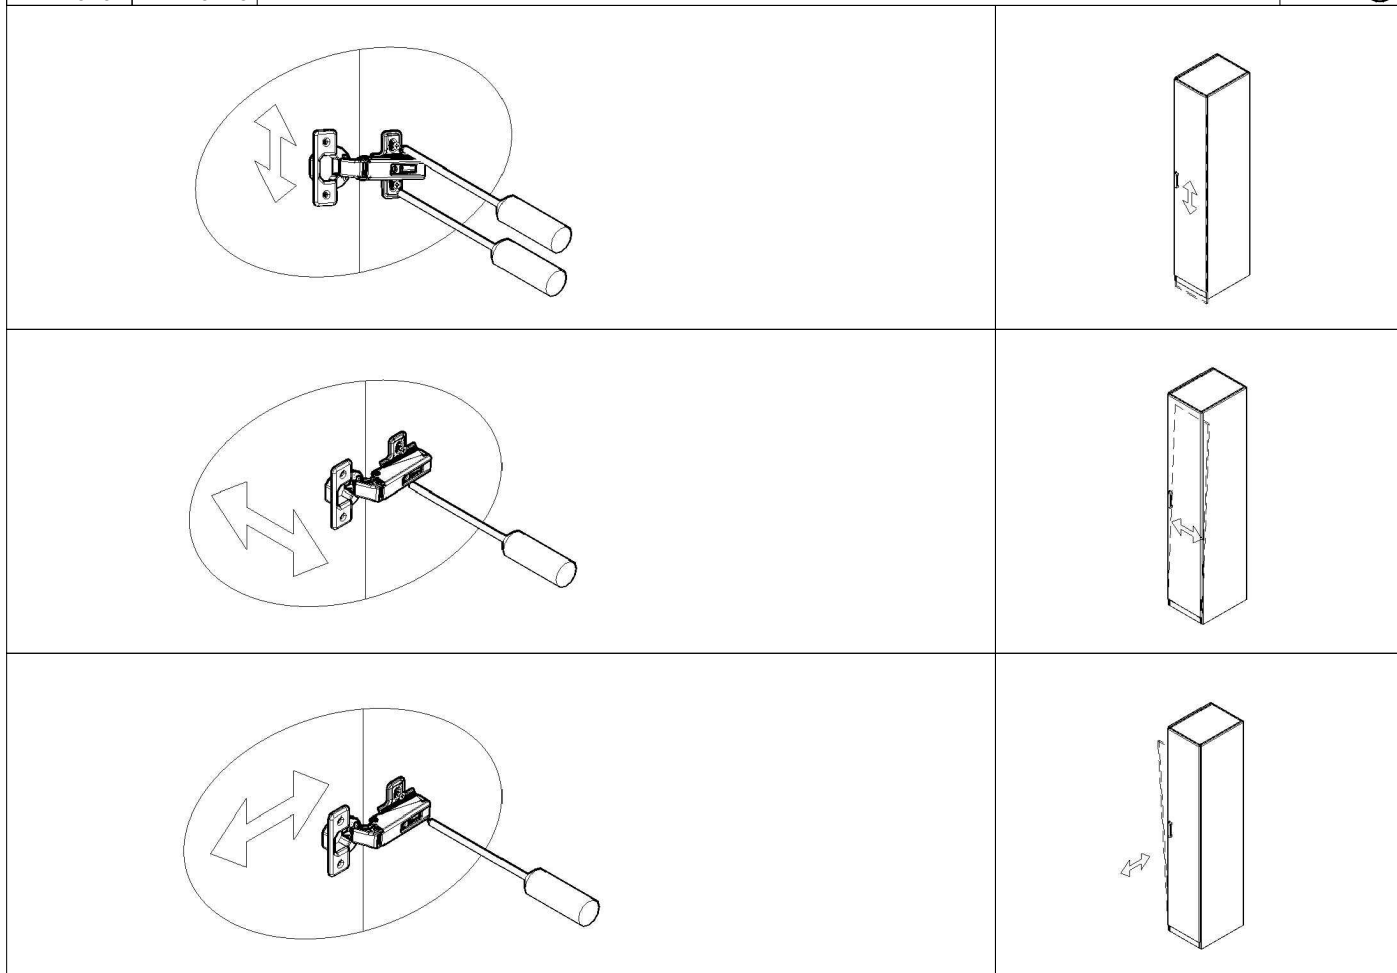

MODULO CENTRAL APARADOR "COZY" 102X75 CM