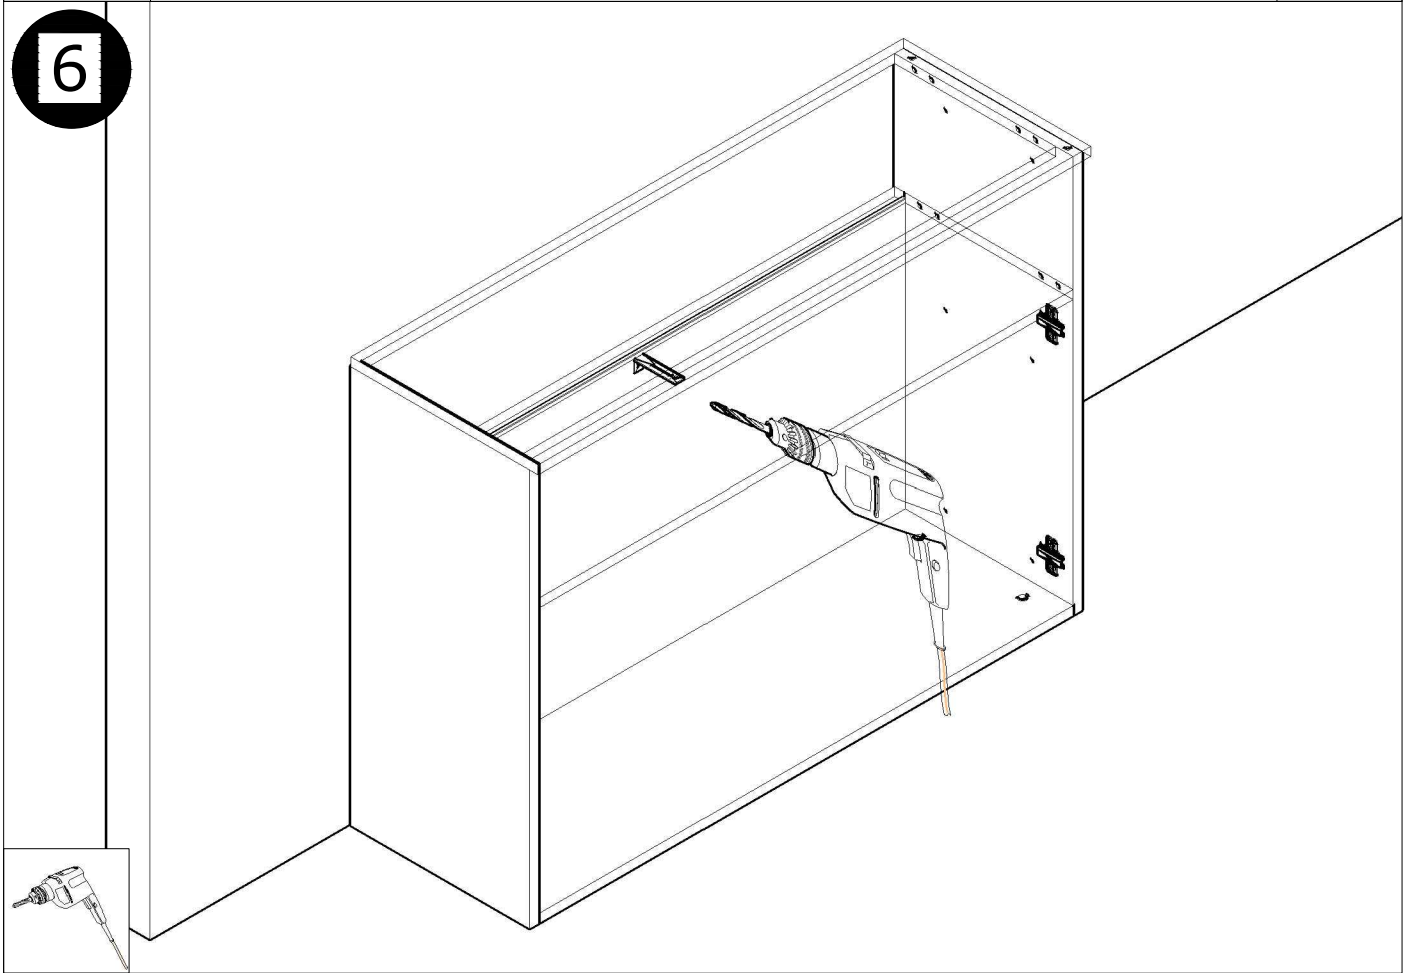

MODULO CENTRAL APARADOR "COZY" 102X75 CM