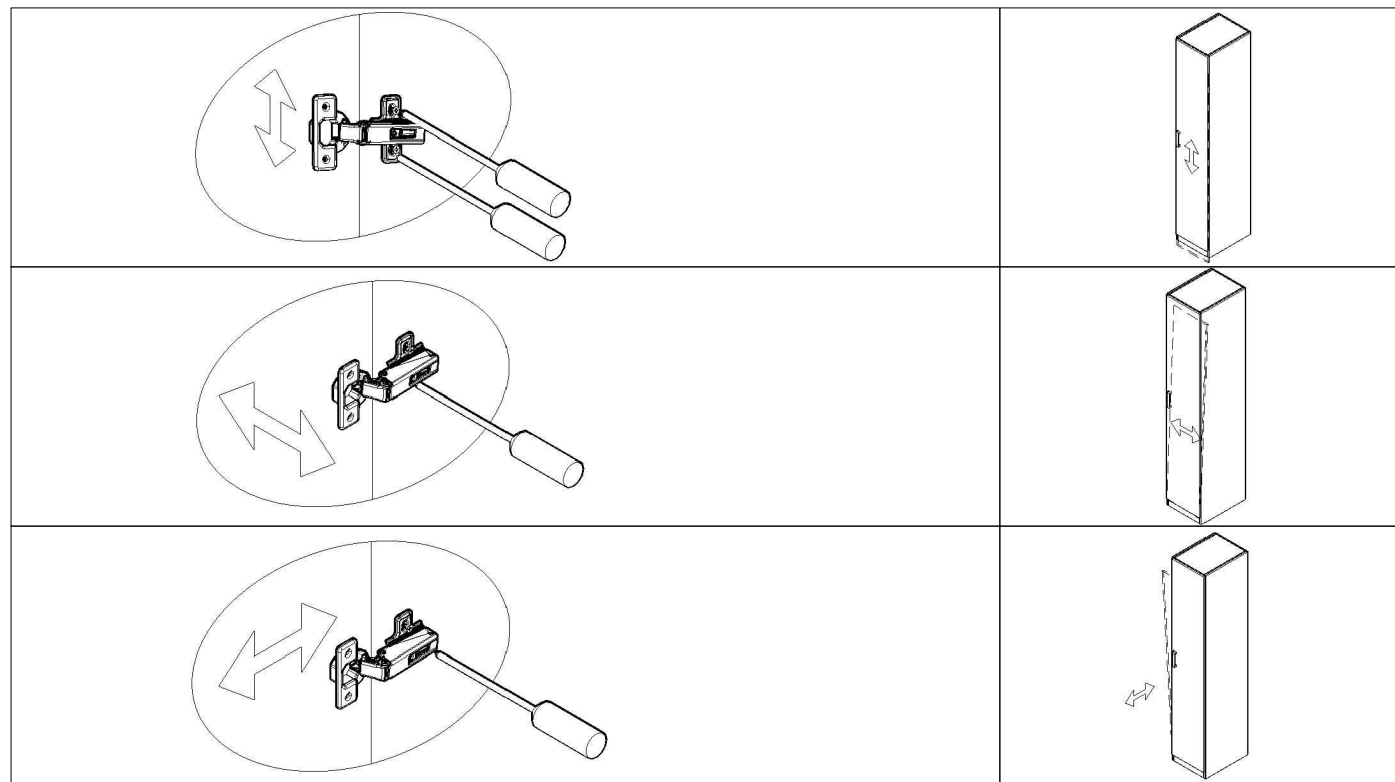

# MODULO CENTRAL APARADOR "COZY" 102X75 CM

MODULO CENTRAL APARADOR "COZY" 102X75 CM

MODULO CENTRAL APARADOR "COZY" 102X75 CM

OPTIONAL  
OPCIONAL

MODULO LATERAL APARADOR "COZY" 51X75 CM.

**SKRAUT  
HOME**

ES	MODULO LATERAL APARADOR "COZY" 51X75 CM.	PT	MÓDULO APARADOR LATERAL "COZY" 51X75 CM.
FR	MODULE BUFFET LATÉRAL "COZY" 51X75 CM.	IT	MODULO CREDENZA LATERALE "COZY" 51X75 CM.
EN	SIDE SIDEBOARD MODULE "COZY" 51X75 CM.	DE	SEITENMODUL ANRICHTE "COZY" 51X75 CM.