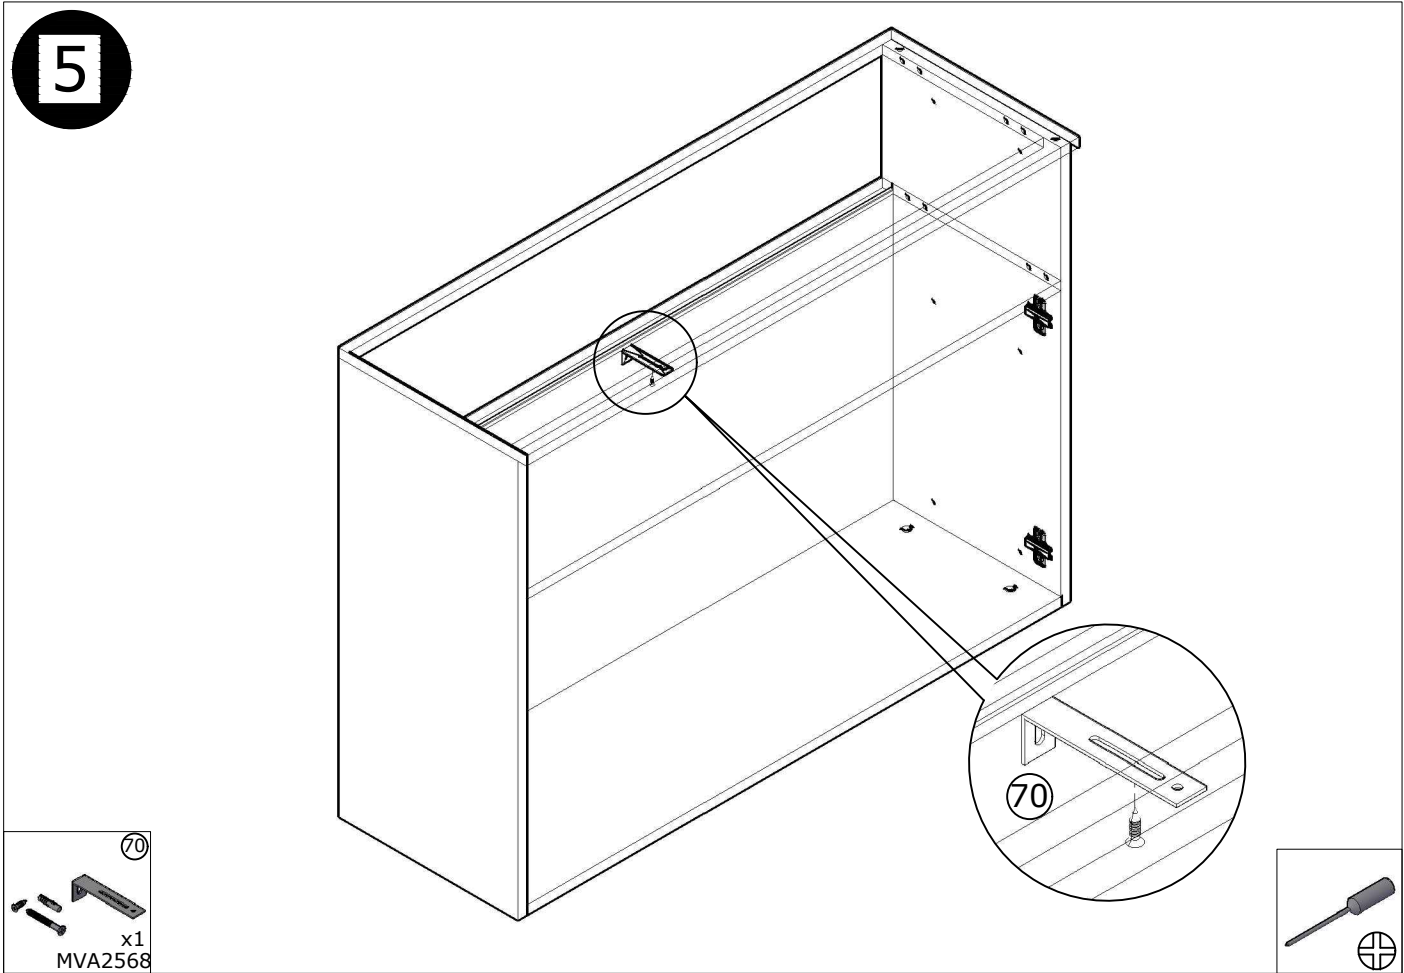

MODULO CENTRAL APARADOR "COZY" 102X75 CM