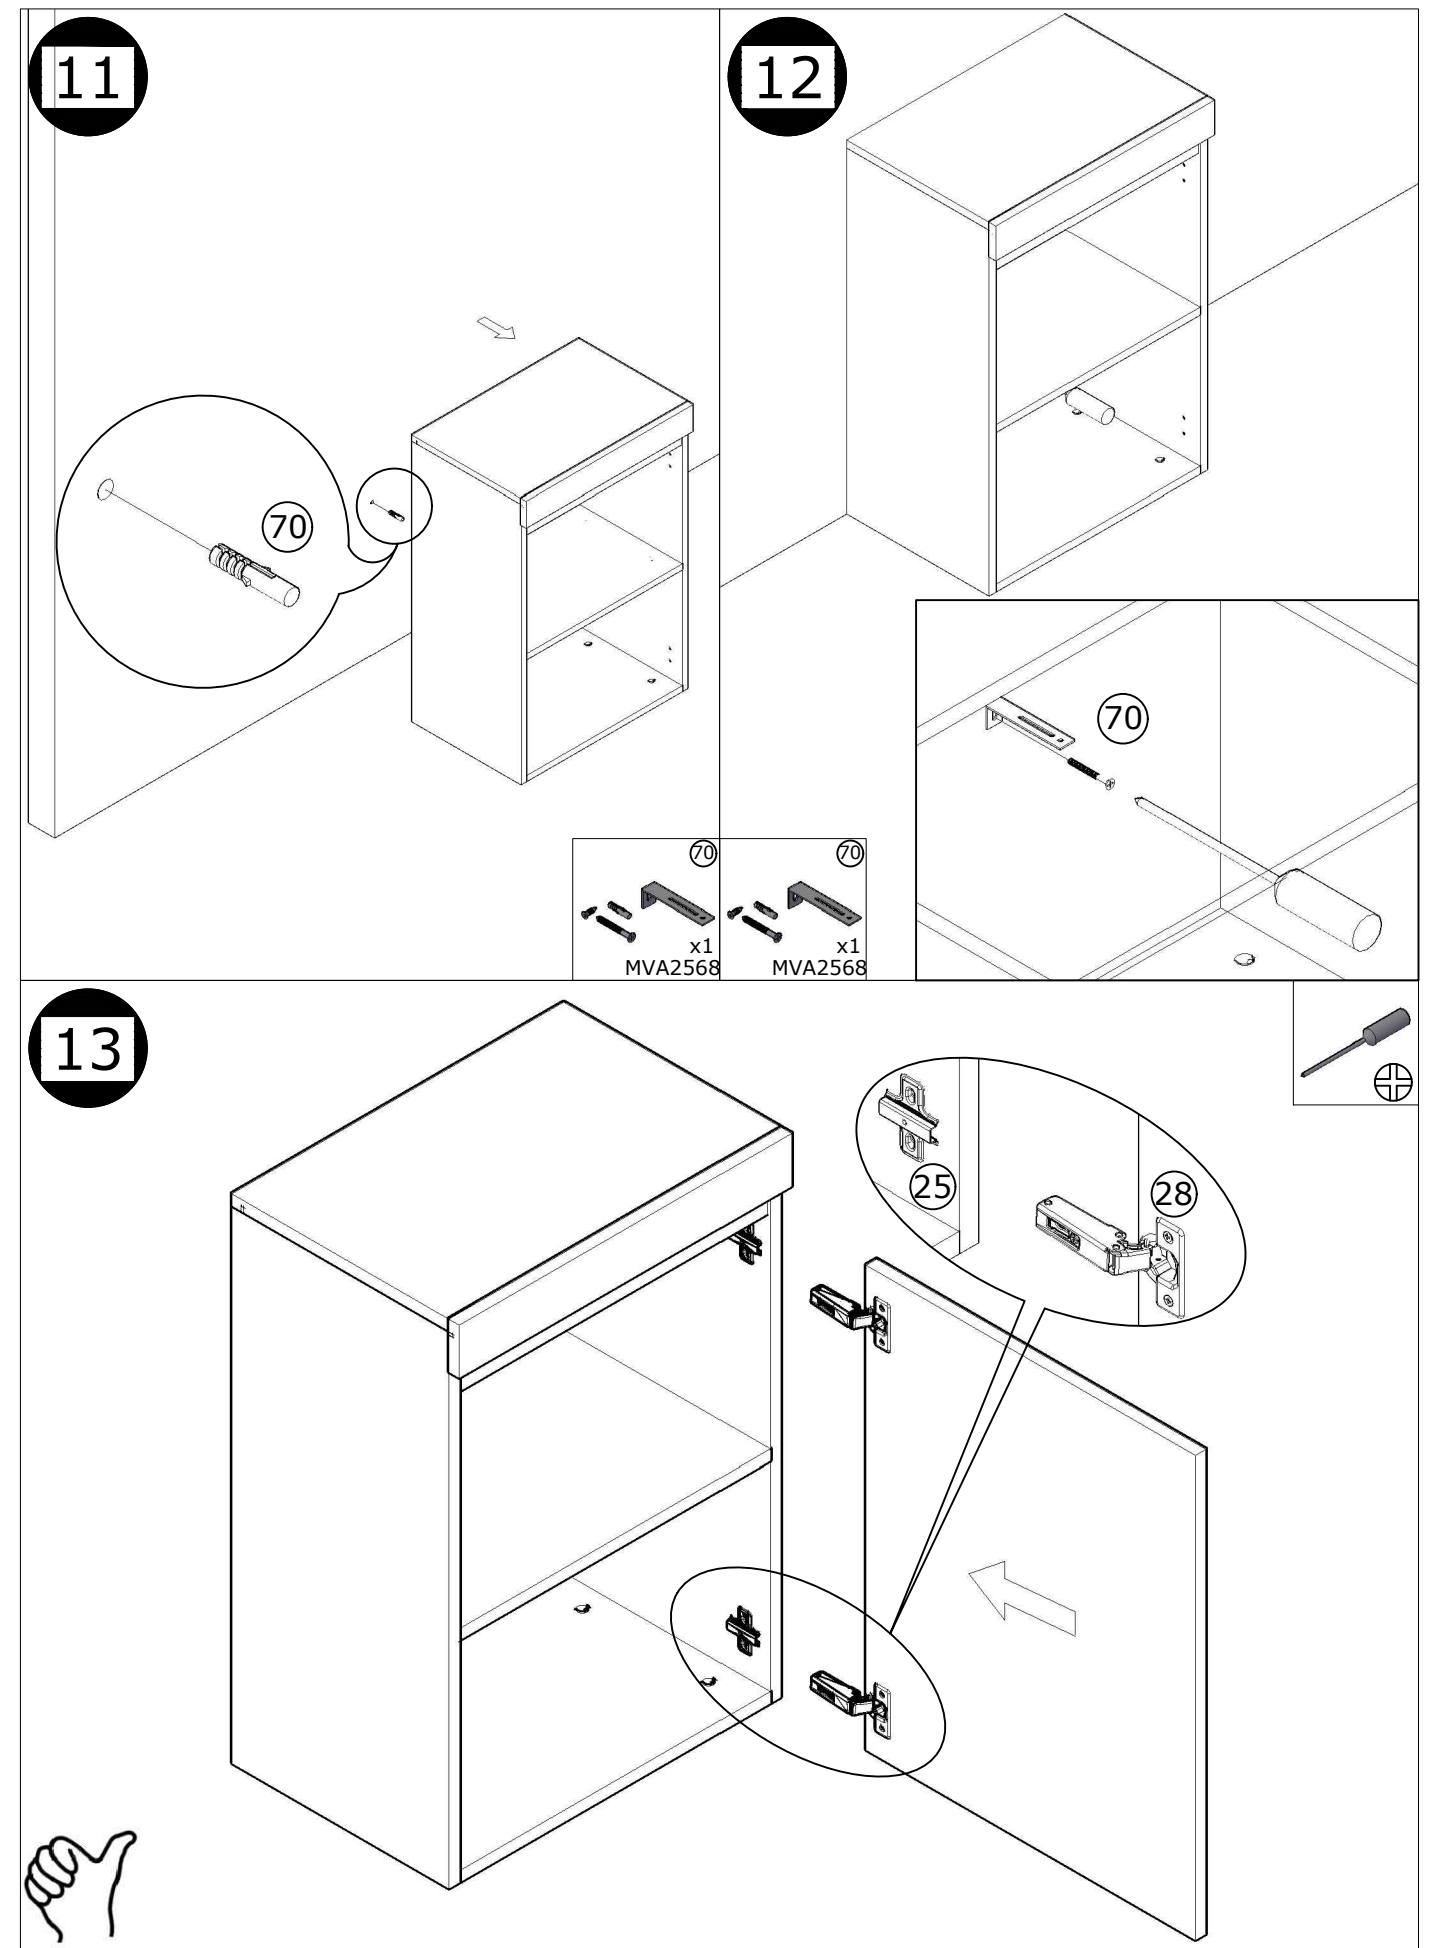

# MODULO LATERAL APARADOR "COZY" 51X75 CM.

<b>A</b>	1LA10099D	734 x 330 x 16	<b>D</b>	1VA9121	505 x 70 x 16	<b>I</b>	1SI10007	472 x 310 x 16
<b>B</b>	1LA10099I	734 x 330 x 16	<b>E</b>	1VA9122	472 x 70 x 16	<b>G</b>	MTB2334	484 x 730 x 3
<b>C</b>	1EN9264	505 x 330 x 16	<b>F</b>	1SI10003	472 x 330 x 16	<b>H</b>	1PU9526	501 x 638 x 16

# MODULO LATERAL APARADOR "COZY" 51X75 CM.