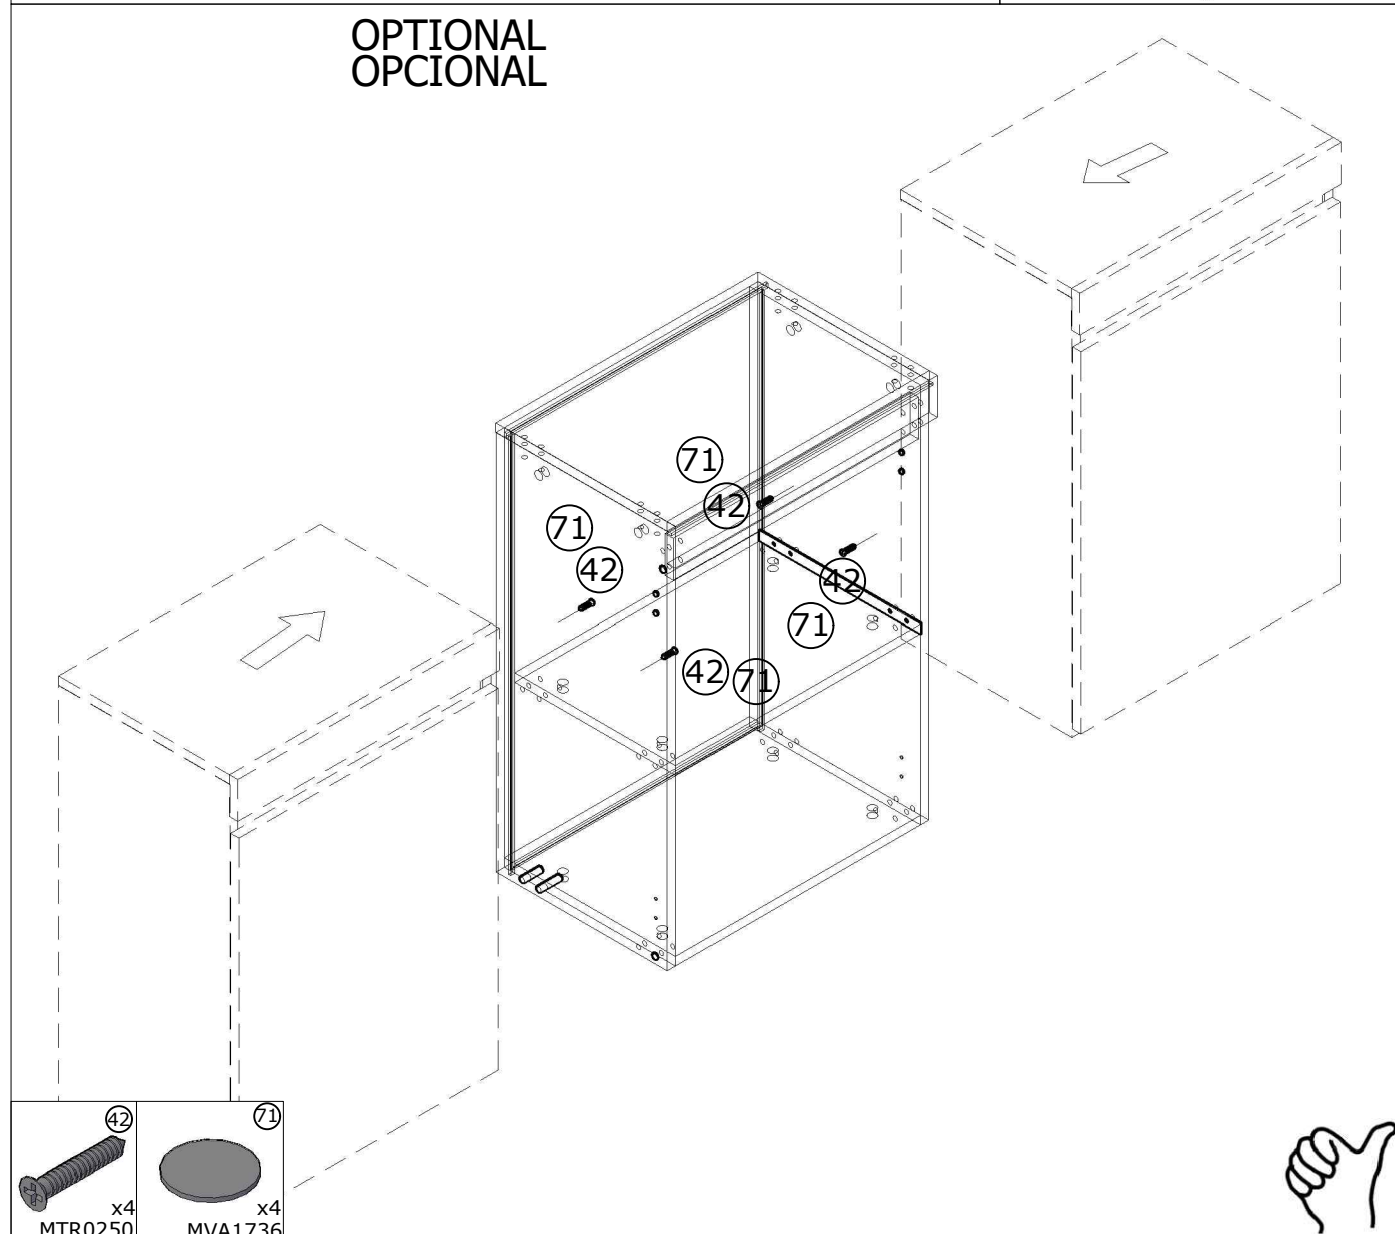

OPTIONAL  
OPCIONAL

MODULO LATERAL APARADOR "COZY" 51X75 CM.

SKRAUT  
HOME

ES	MODULO LATERAL APARADOR "COZY" 51X75 CM.	PT	MÓDULO APARADOR LATERAL "COZY" 51X75 CM.
FR	MODULE BUFFET LATÉRAL "COZY" 51X75 CM.	IT	MODULO CREDENZA LATERALE "COZY" 51X75 CM.
EN	SIDE SIDEBOARD MODULE "COZY" 51X75 CM.	DE	SEITENMODUL ANRICHTE "COZY" 51X75 CM.

# MODULO LATERAL APARADOR "COZY" 51X75 CM.

<b>A</b>	1LA10099D	734 x 330 x 16	<b>D</b>	1VA9121	505 x 70 x 16	<b>I</b>	1SI10007	472 x 310 x 16
<b>B</b>	1LA10099I	734 x 330 x 16	<b>E</b>	1VA9122	472 x 70 x 16	<b>G</b>	MTB2334	484 x 730 x 3
<b>C</b>	1EN9264	505 x 330 x 16	<b>F</b>	1SI10003	472 x 330 x 16	<b>H</b>	1PU9526	501 x 638 x 16

# MODULO LATERAL APARADOR "COZY" 51X75 CM.