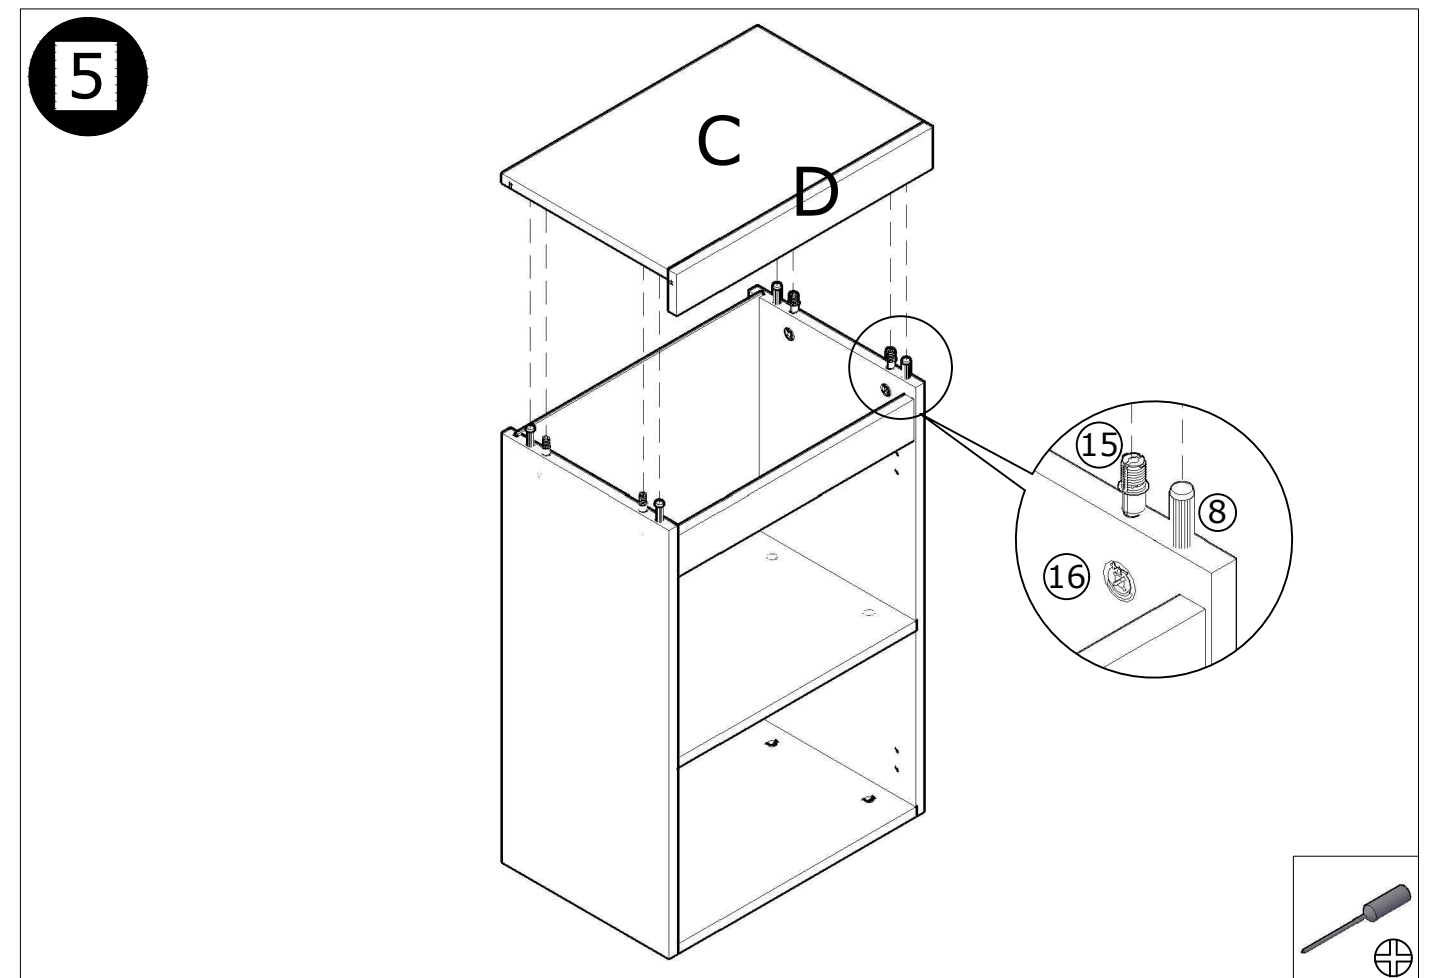

MODULO LATERAL APARADOR "COZY" 51X75 CM.