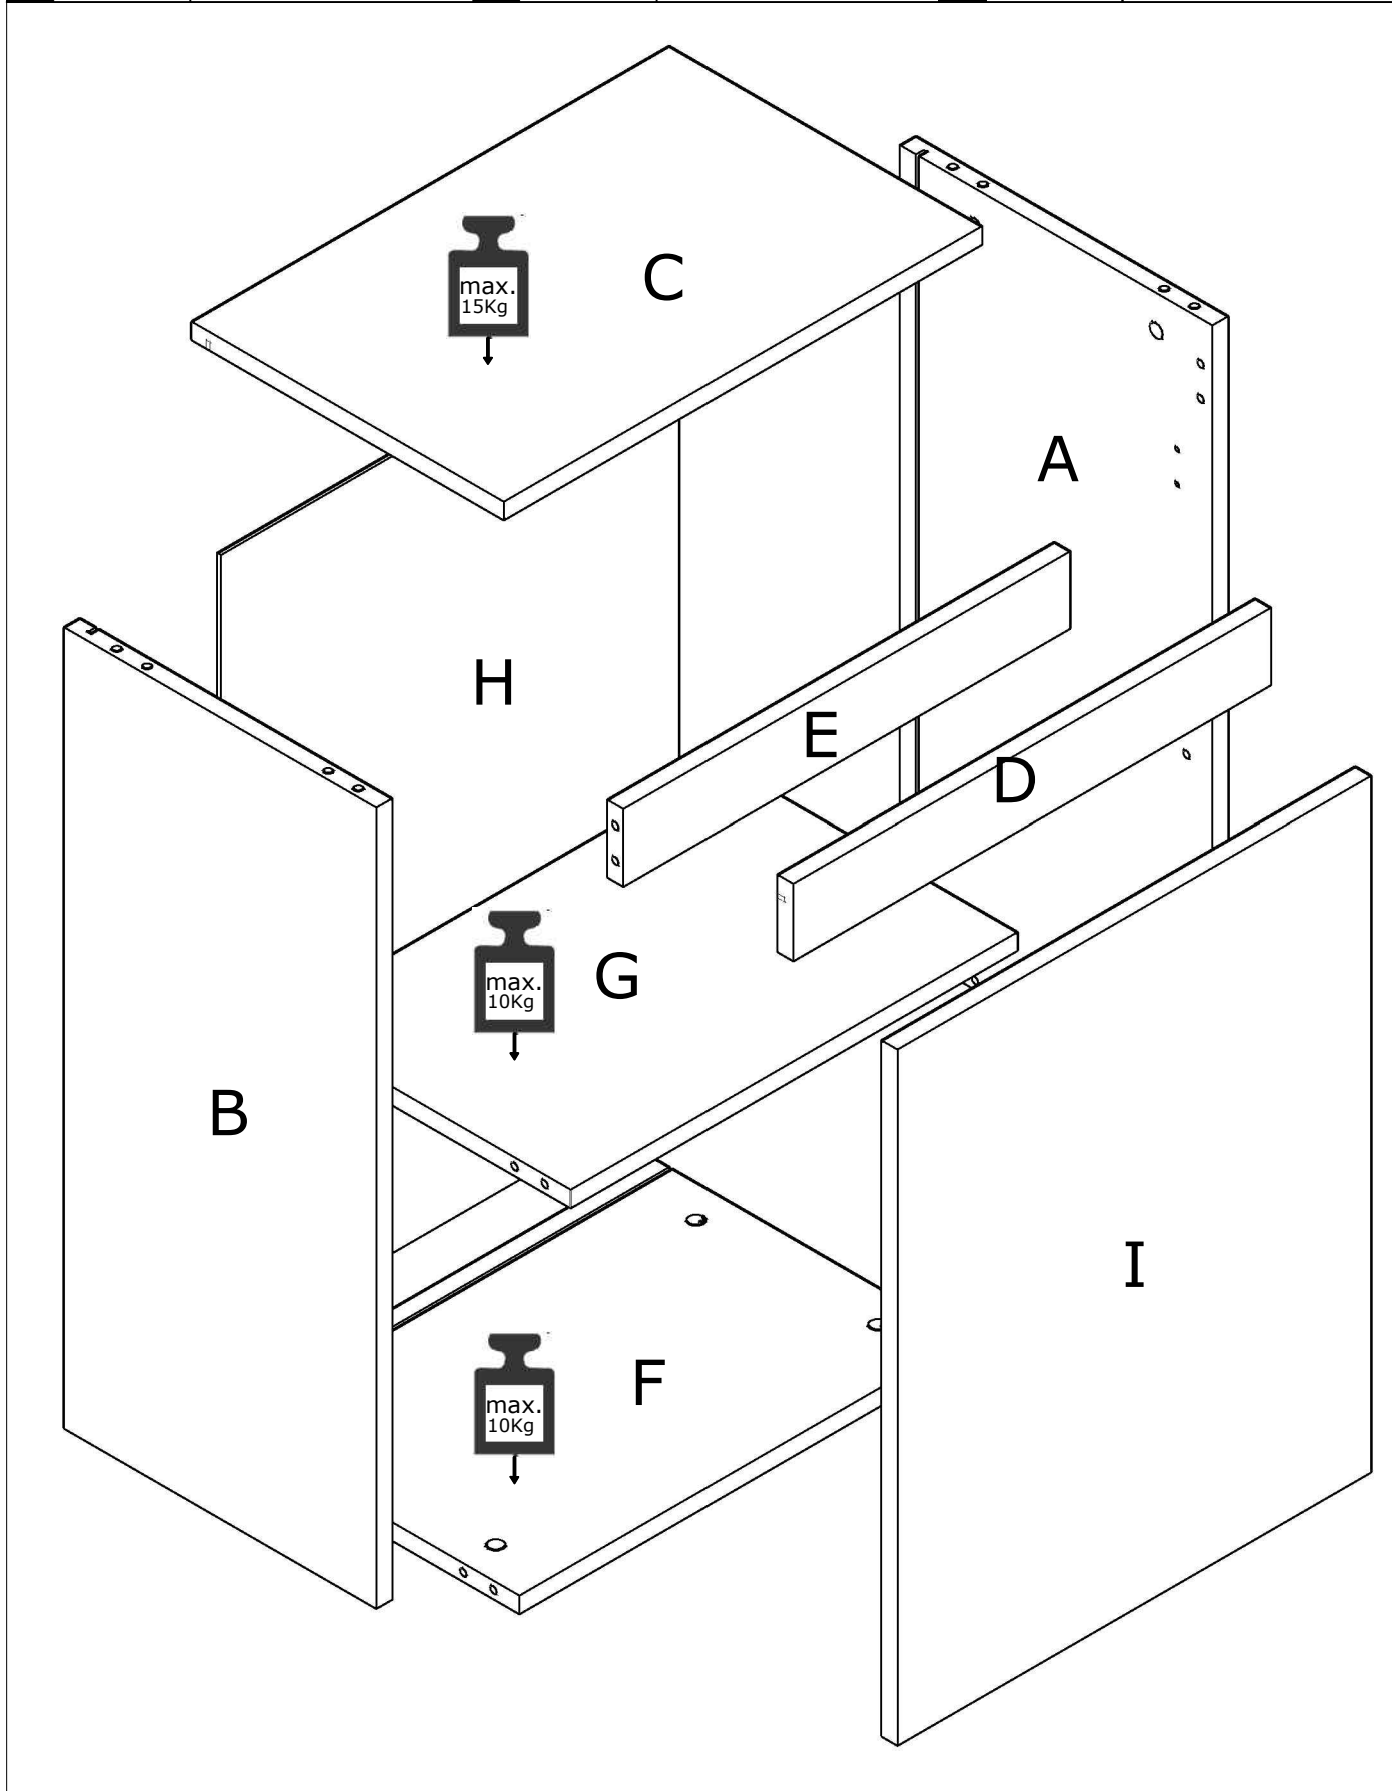

MODULO LATERAL APARADOR "COZY" 51X75 CM.

A	1LA10099D	734 x 330 x 16	D	1VA9121	505 x 70 x 16	I	1SI10007	472 x 310 x 16
B	1LA10099I	734 x 330 x 16	E	1VA9122	472 x 70 x 16	G	MTB2334	484 x 730 x 3
C	1EN9264	505 x 330 x 16	F	1SI10003	472 x 330 x 16	H	1PU9526	501 x 638 x 16