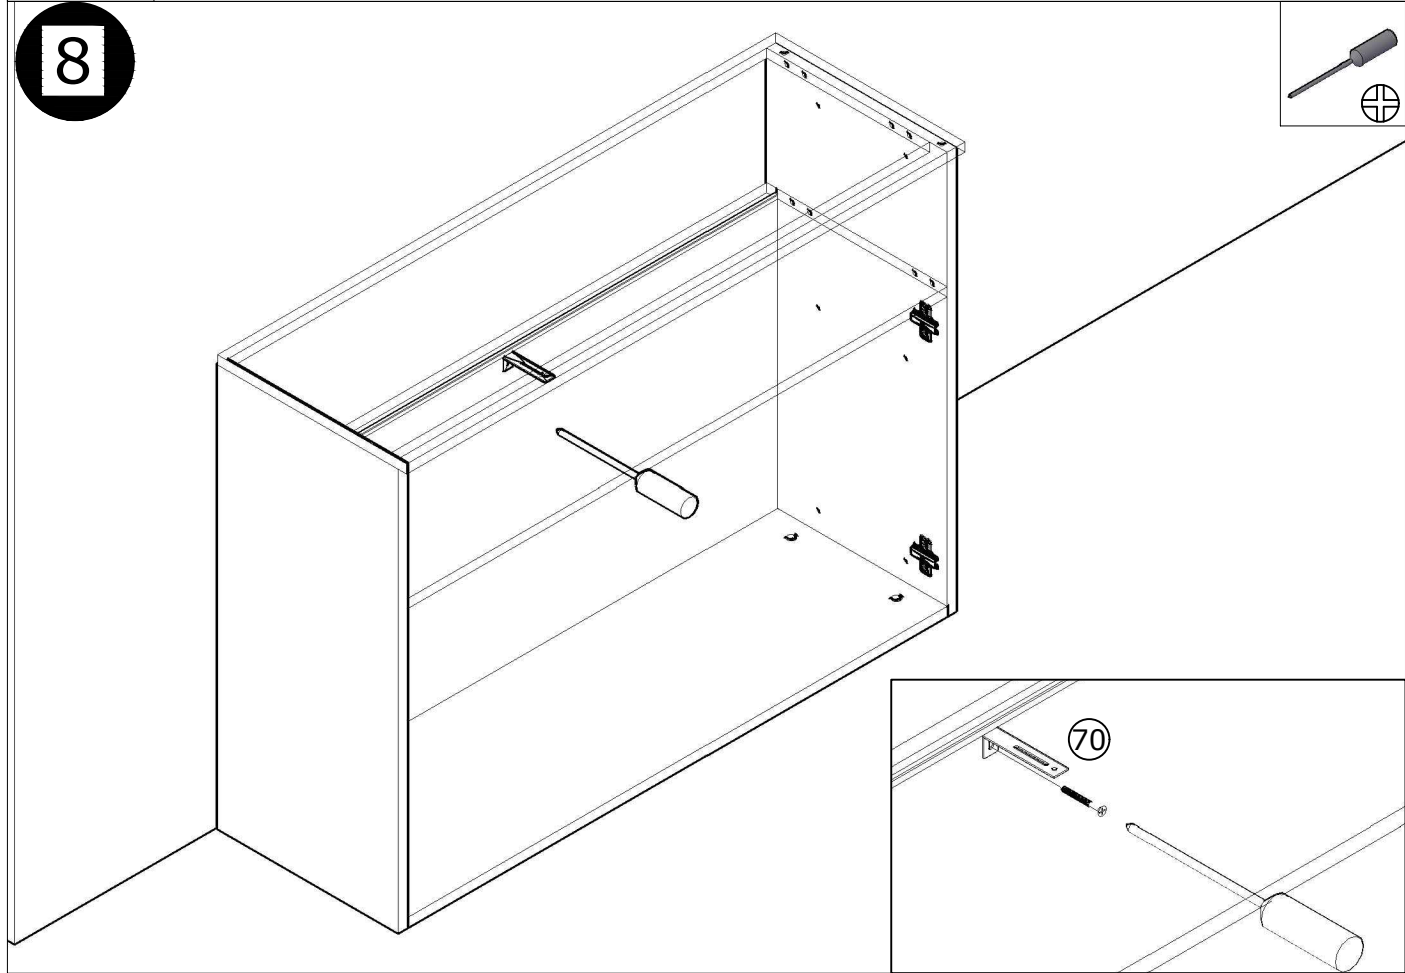

# MODULO CENTRAL APARADOR "COZY" 102X75 CM

# MODULO CENTRAL APARADOR "COZY" 102X75 CM

MODULO CENTRAL APARADOR "COZY" 102X75 CM

MODULO CENTRAL APARADOR "COZY" 102X75 CM

OPTIONAL  
OPCIONAL

MODULO LATERAL APARADOR "COZY" 51X75 CM.

**SKRAUT  
HOME**

ES	MODULO LATERAL APARADOR "COZY" 51X75 CM.	PT	MÓDULO APARADOR LATERAL "COZY" 51X75 CM.
FR	MODULE BUFFET LATÉRAL "COZY" 51X75 CM.	IT	MODULO CREDENZA LATERALE "COZY" 51X75 CM.
EN	SIDE SIDEBOARD MODULE "COZY" 51X75 CM.	DE	SEITENMODUL ANRICHTE "COZY" 51X75 CM.