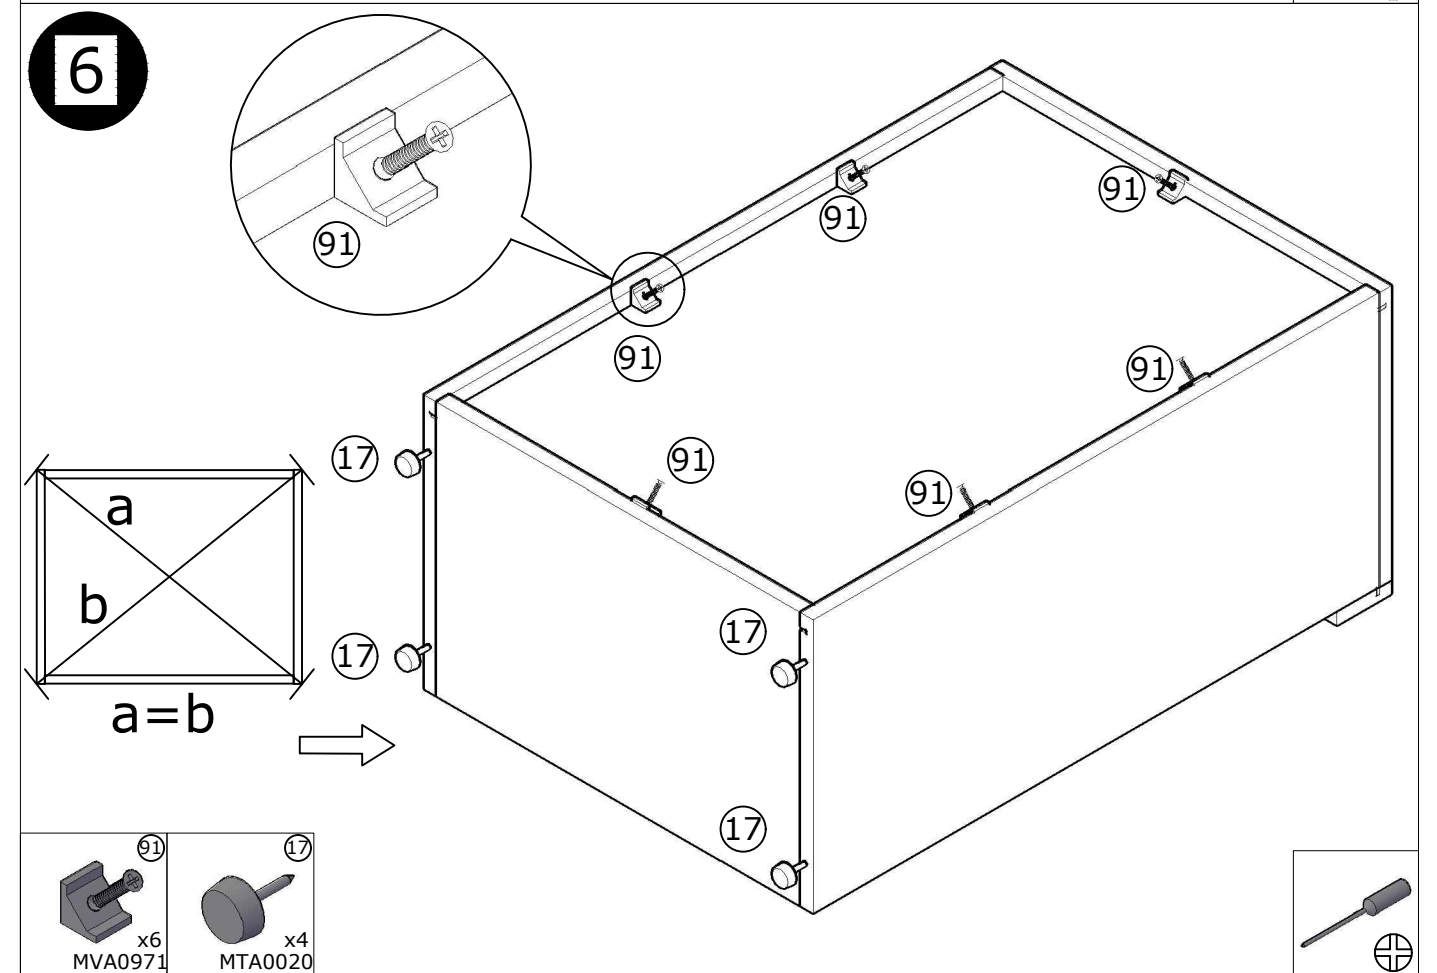

MODULO LATERAL APARADOR "COZY" 51X75 CM.