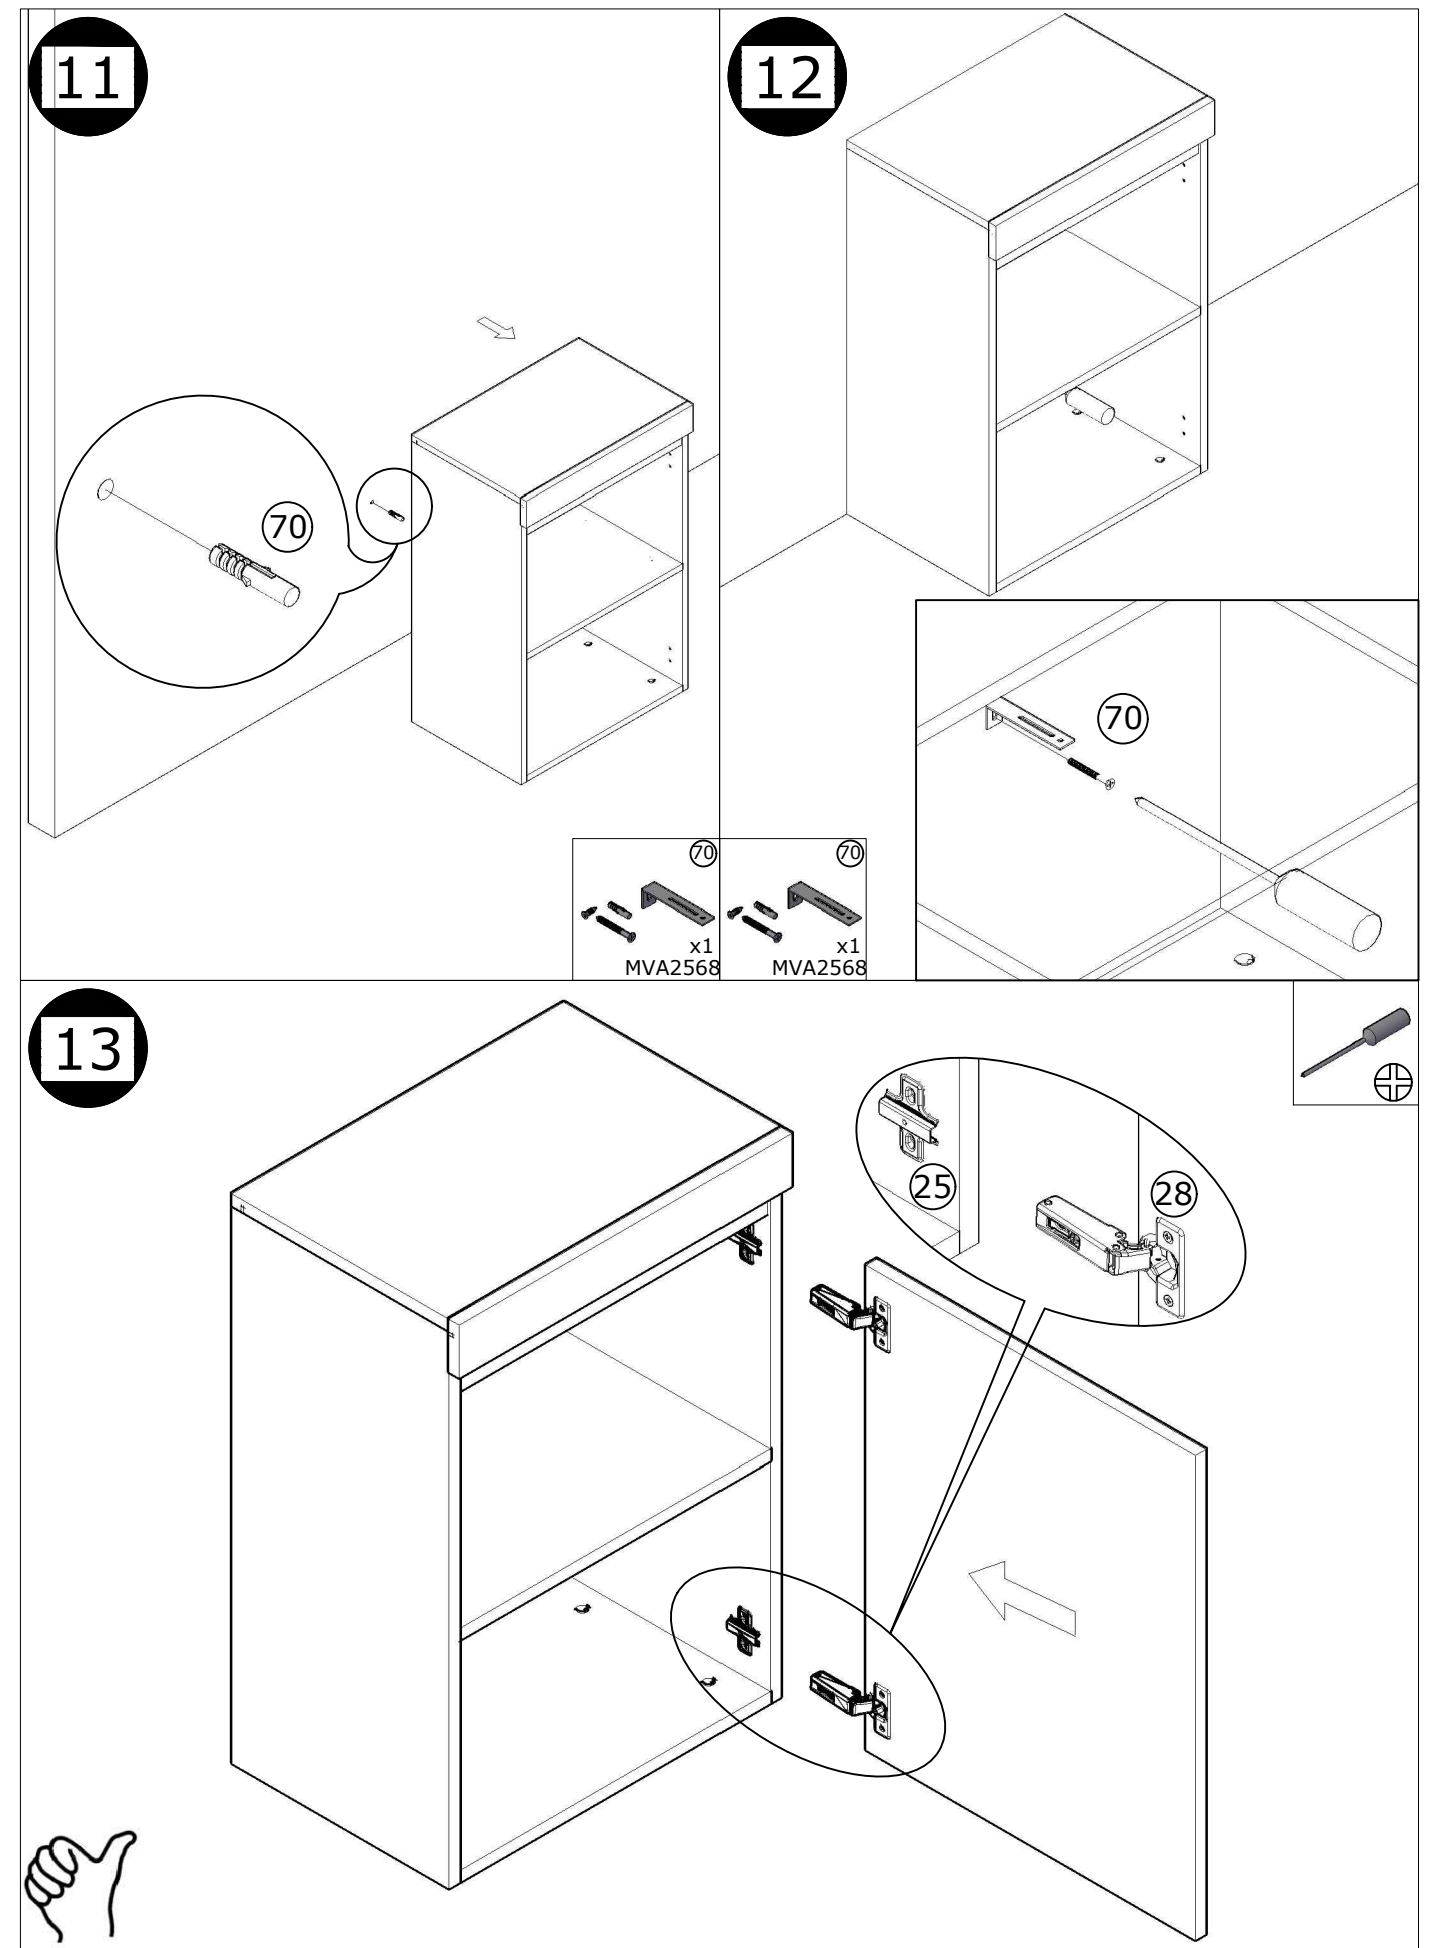

MODULO LATERAL APARADOR "COZY" 51X75 CM.