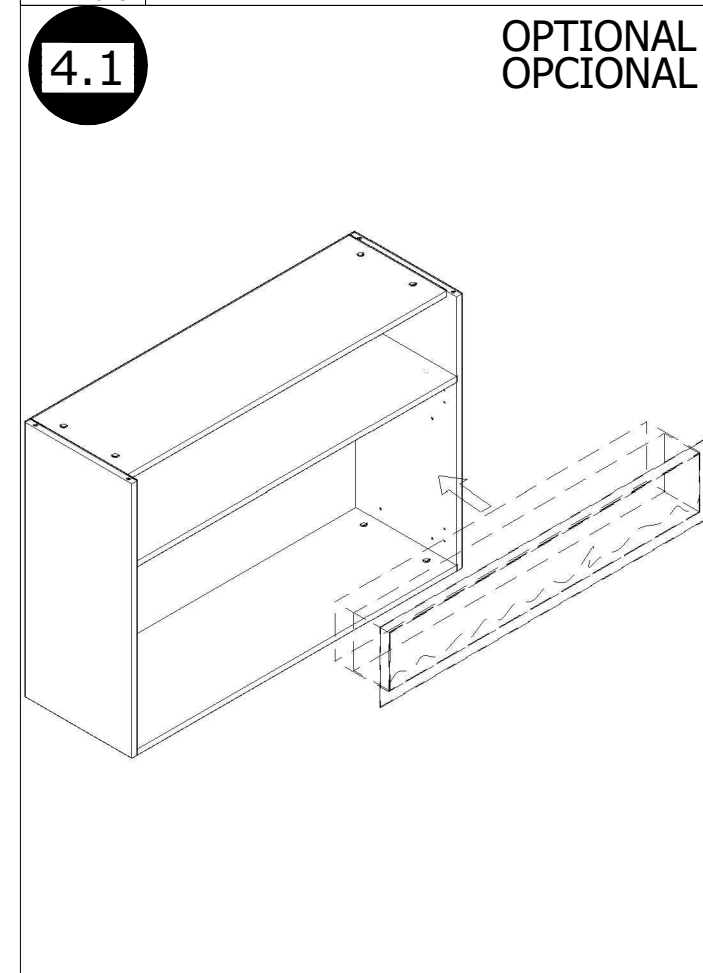

MODULO CENTRAL APARADOR "COZY" 102X75 CM