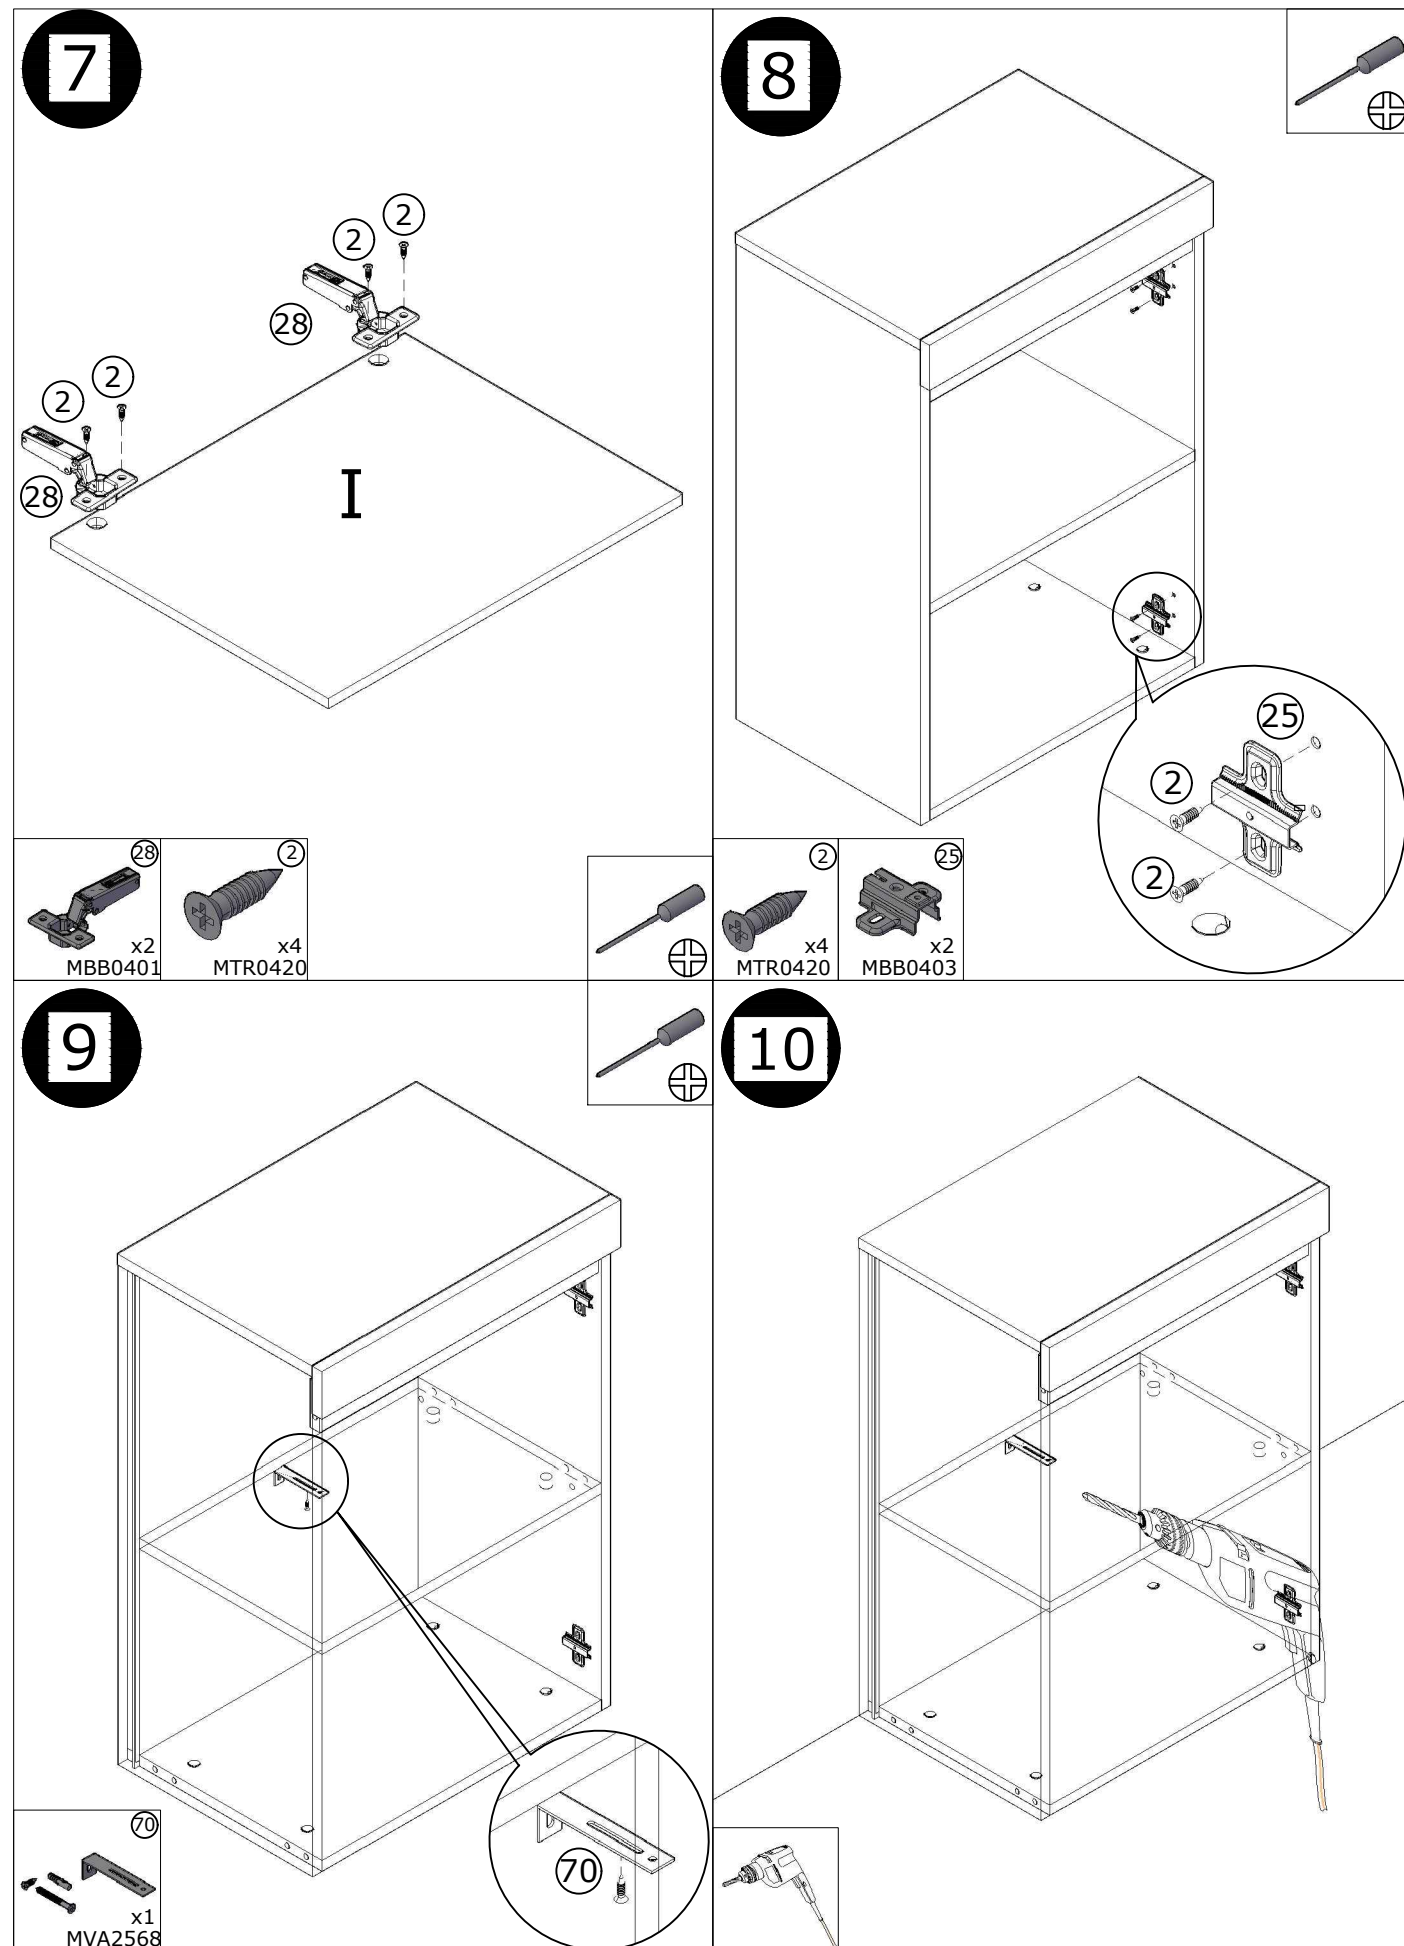

MODULO LATERAL APARADOR "COZY" 51X75 CM.