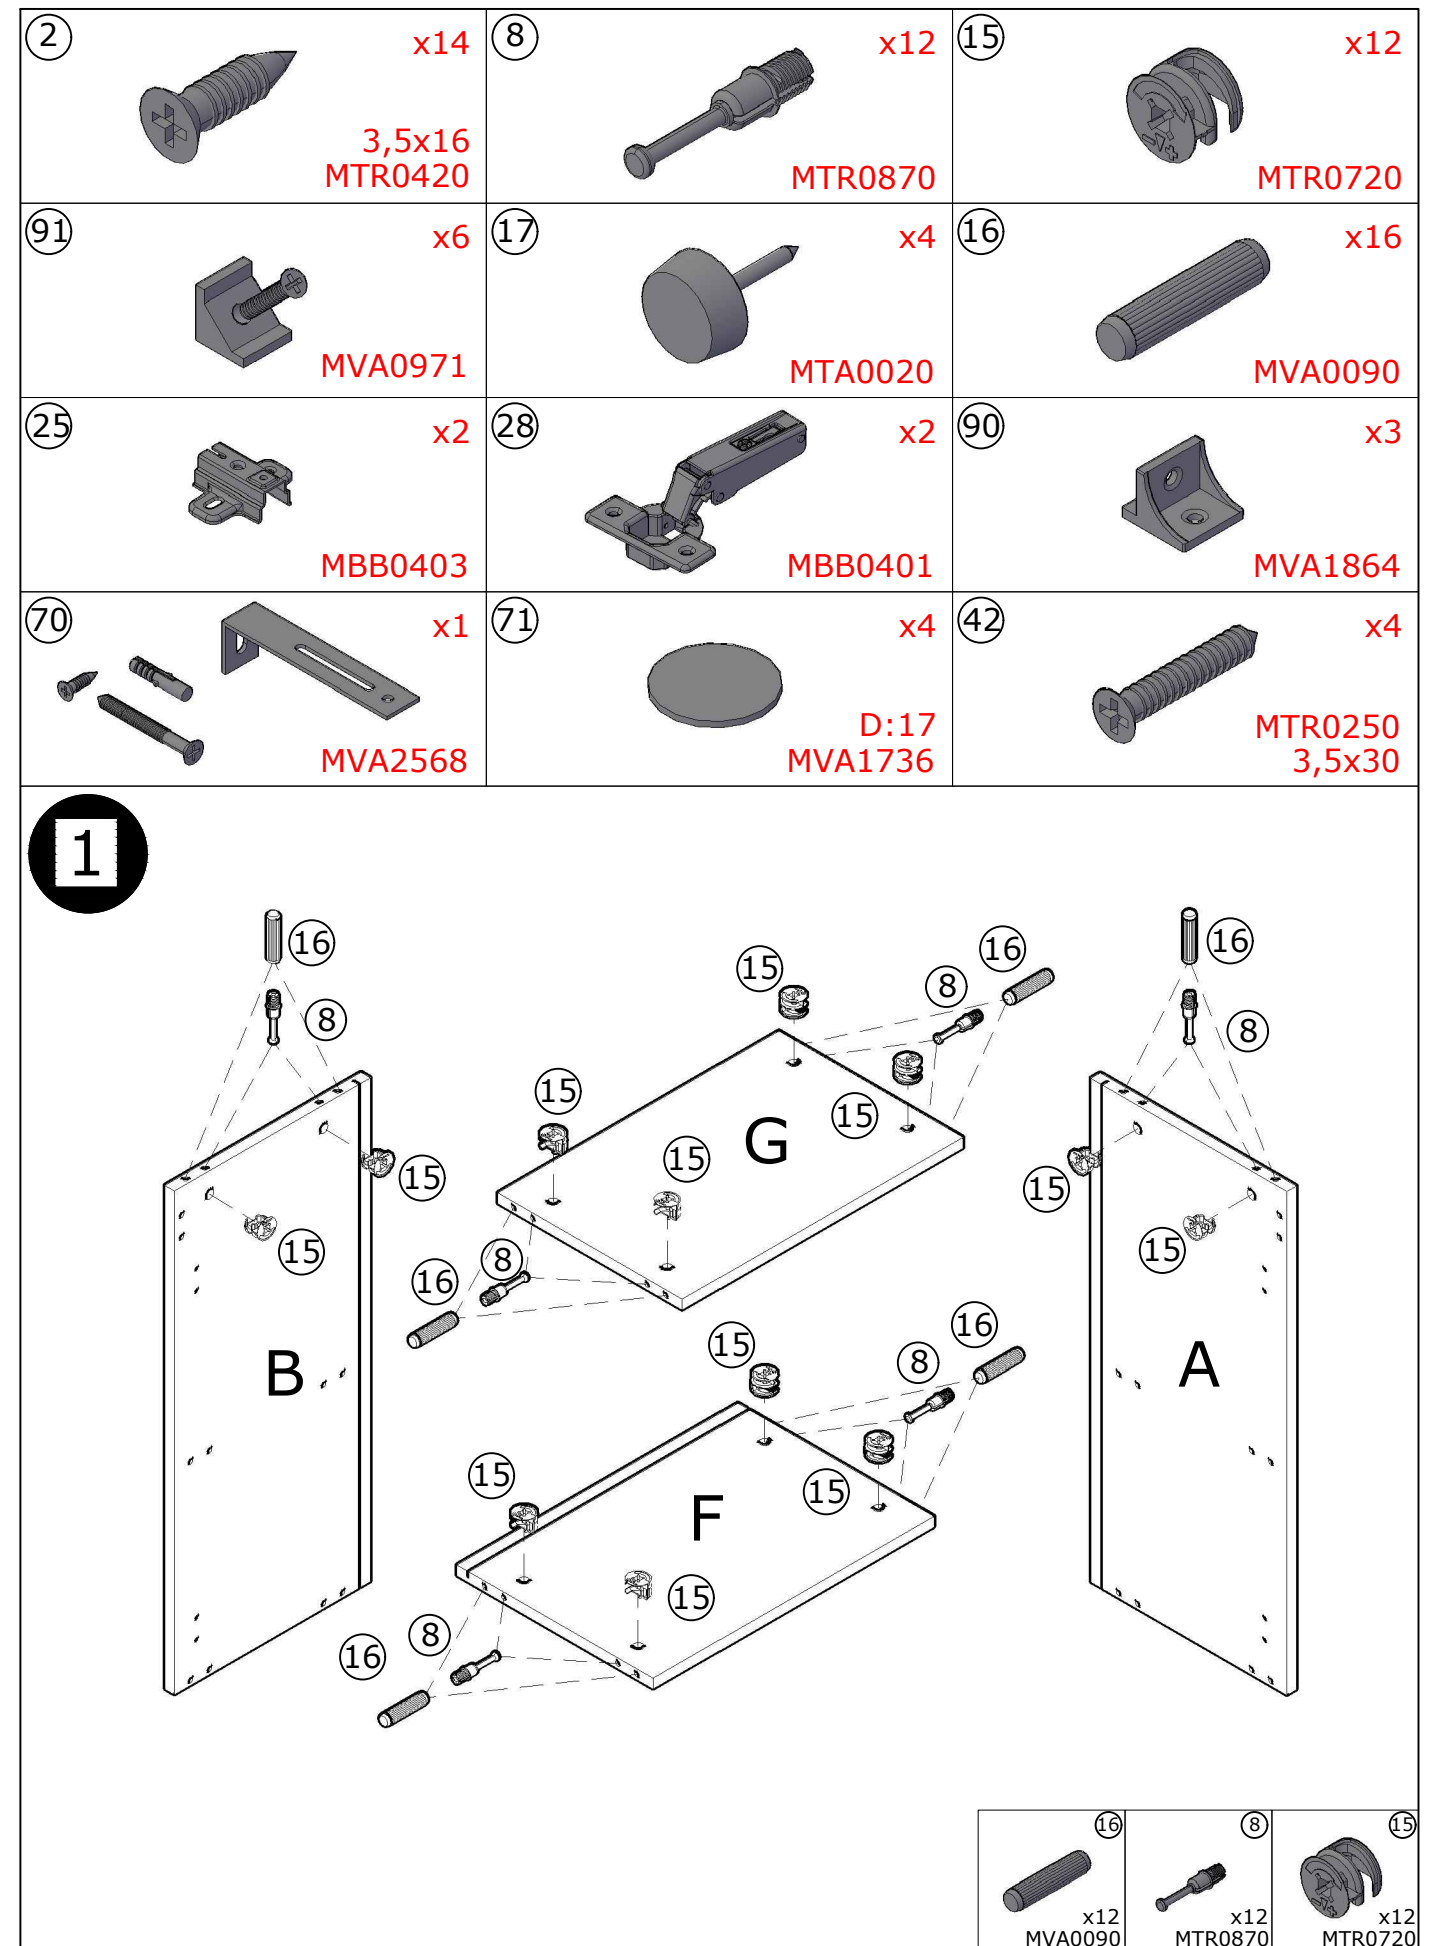

MODULO LATERAL APARADOR "COZY" 51X75 CM.