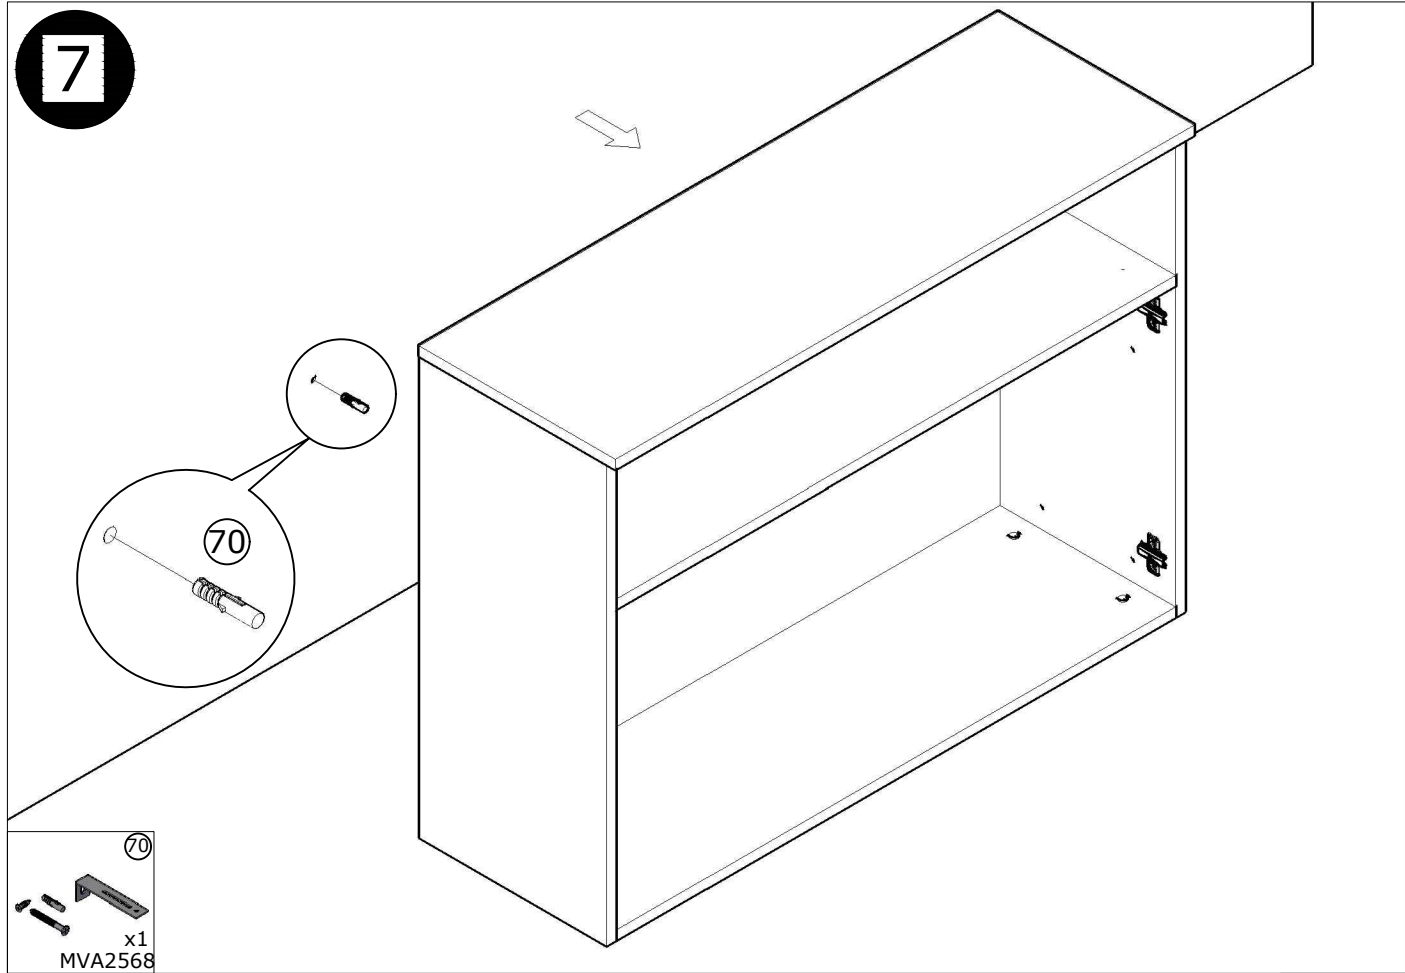

# MODULO CENTRAL APARADOR "COZY" 102X75 CM

MODULO CENTRAL APARADOR "COZY" 102X75 CM

MODULO CENTRAL APARADOR "COZY" 102X75 CM

OPTIONAL  
OPCIONAL

MODULO LATERAL APARADOR "COZY" 51X75 CM.

**SKRAUT  
HOME**

ES	MODULO LATERAL APARADOR "COZY" 51X75 CM.	PT	MÓDULO APARADOR LATERAL "COZY" 51X75 CM.
FR	MODULE BUFFET LATÉRAL "COZY" 51X75 CM.	IT	MODULO CREDENZA LATERALE "COZY" 51X75 CM.
EN	SIDE SIDEBOARD MODULE "COZY" 51X75 CM.	DE	SEITENMODUL ANRICHTE "COZY" 51X75 CM.