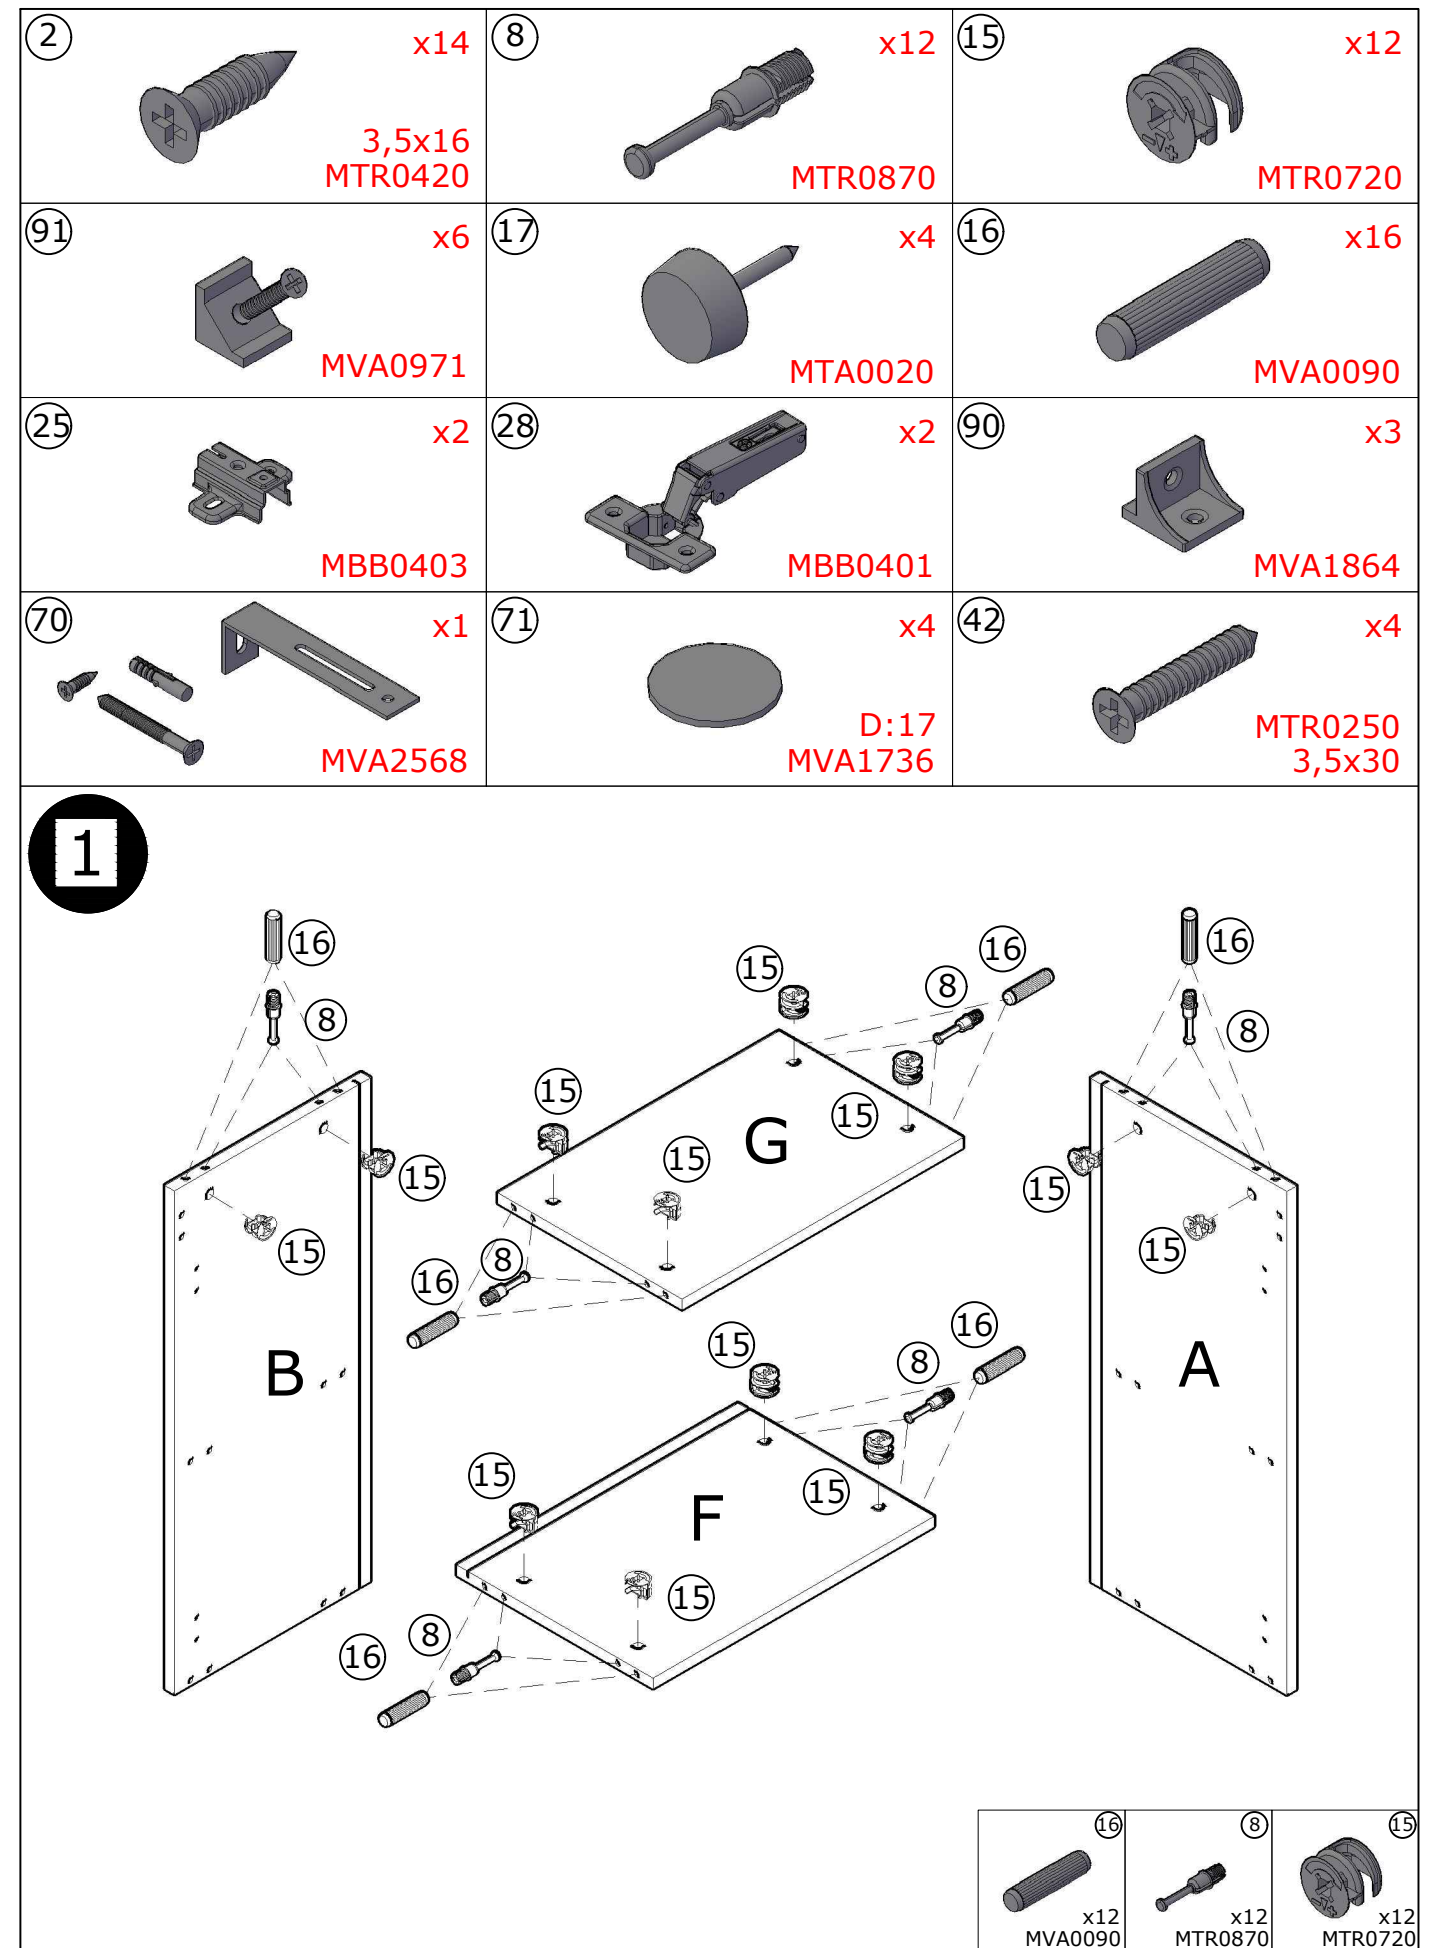

MODULO LATERAL APARADOR "COZY" 51X75 CM.