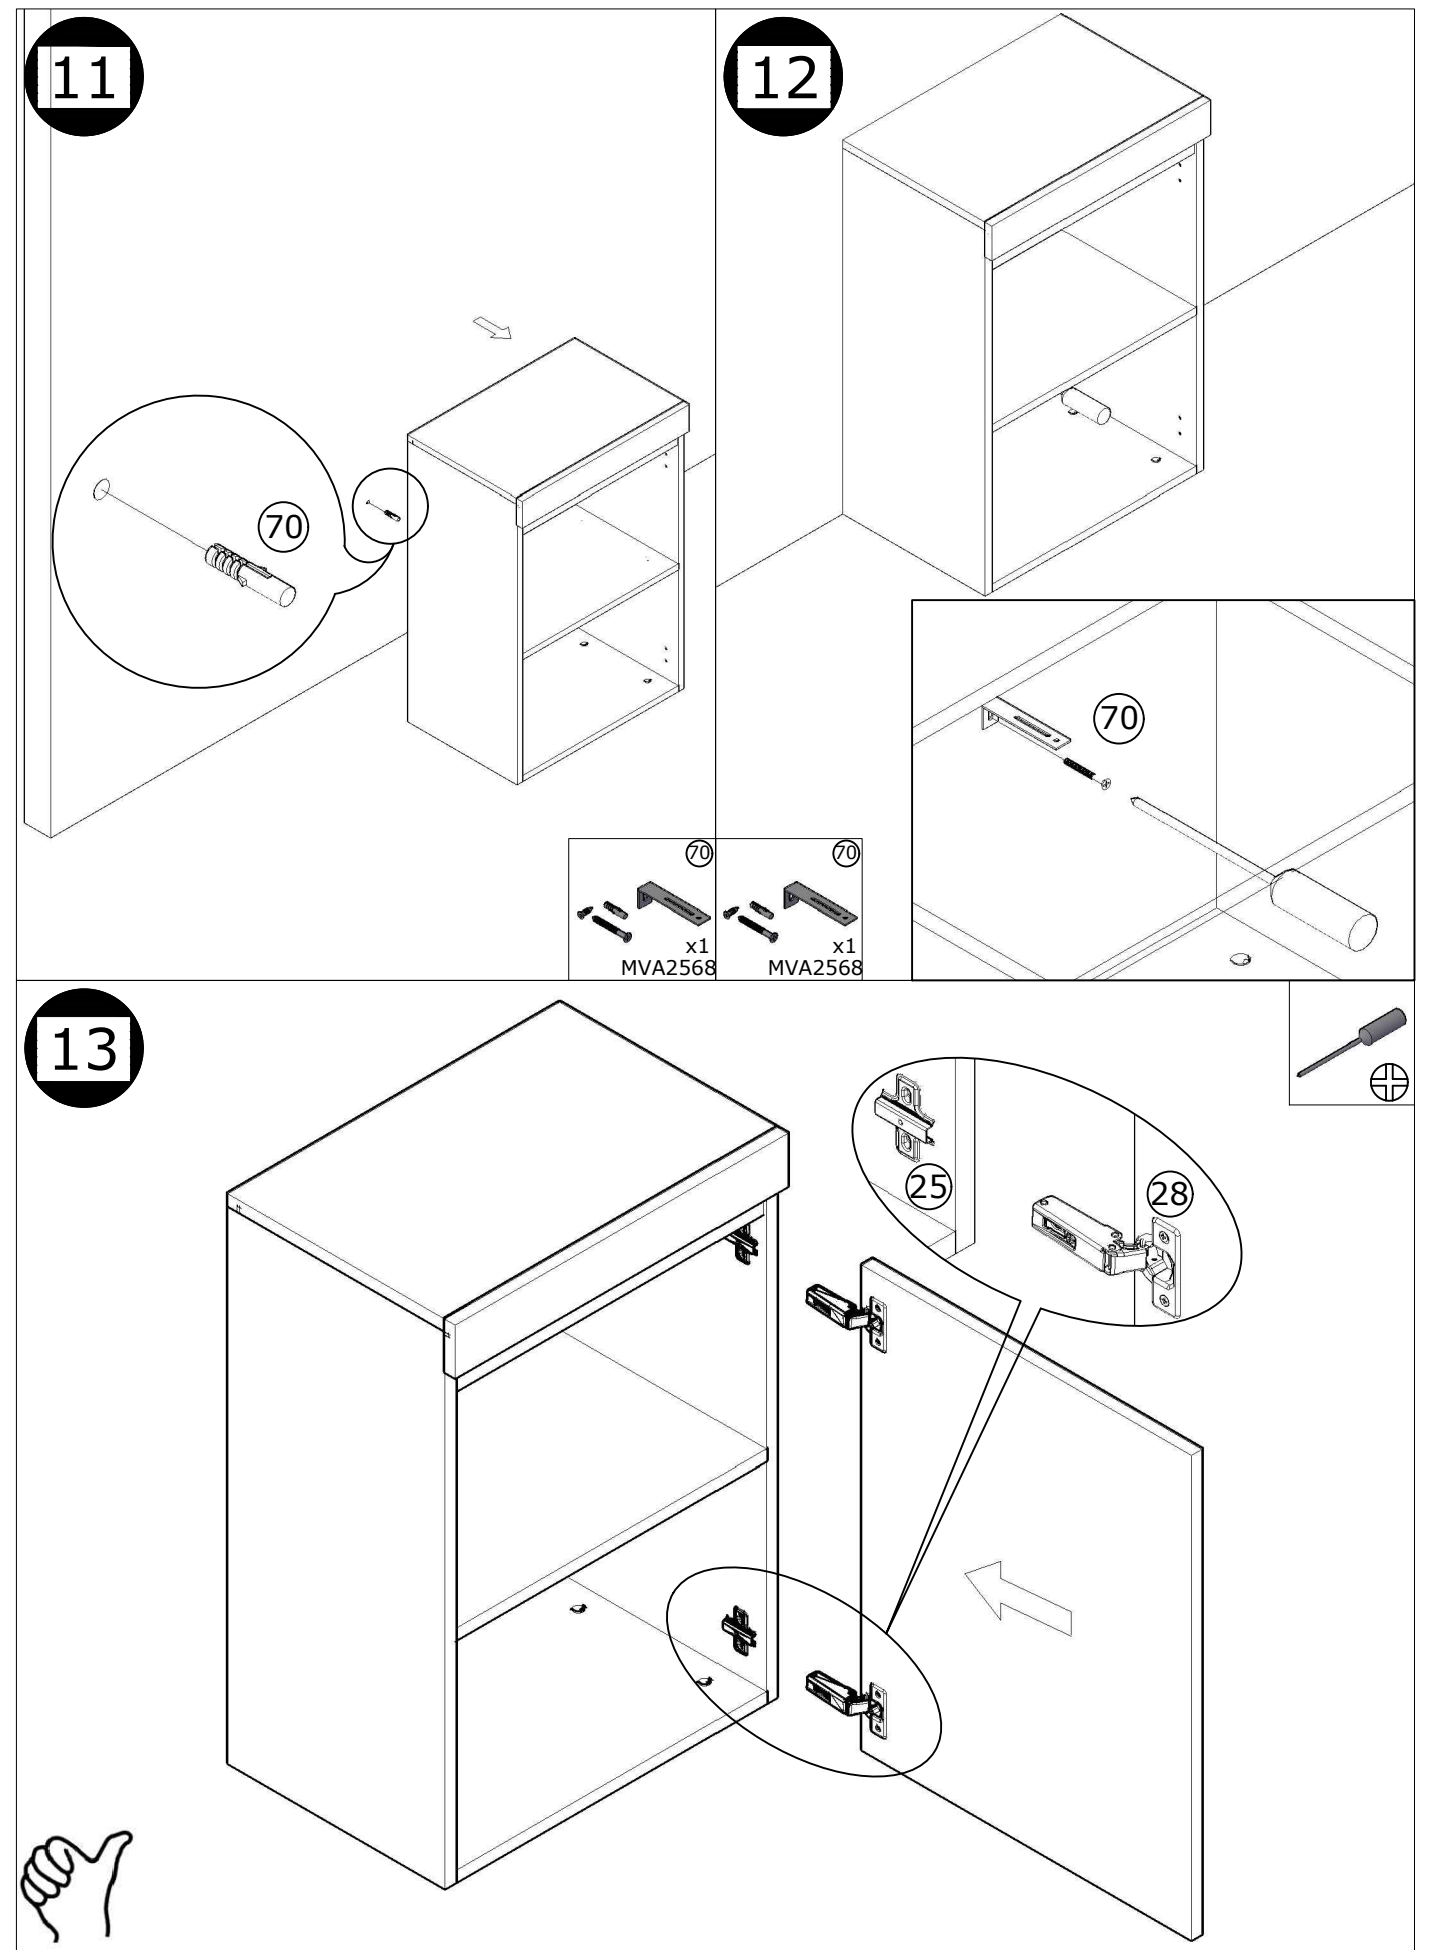

MPATR3484

MODULO LATERAL APARADOR "COZY" 51X75 CM.

A	1LA10099D	734 x 330 x 16	D	1VA9121	505 x 70 x 16	I	1SI10007	472 x 310 x 16
B	1LA10099I	734 x 330 x 16	E	1VA9122	472 x 70 x 16	G	MTB2334	484 x 730 x 3
C	1EN9264	505 x 330 x 16	F	1SI10003	472 x 330 x 16	H	1PU9526	501 x 638 x 16

MODULO LATERAL APARADOR "COZY" 51X75 CM.

MODULO LATERAL APARADOR "COZY" 51X75 CM.

MODULO LATERAL APARADOR "COZY" 51X75 CM.

MODULO LATERAL APARADOR "COZY" 51X75 CM.

MODULO LATERAL APARADOR "COZY" 51X75 CM.