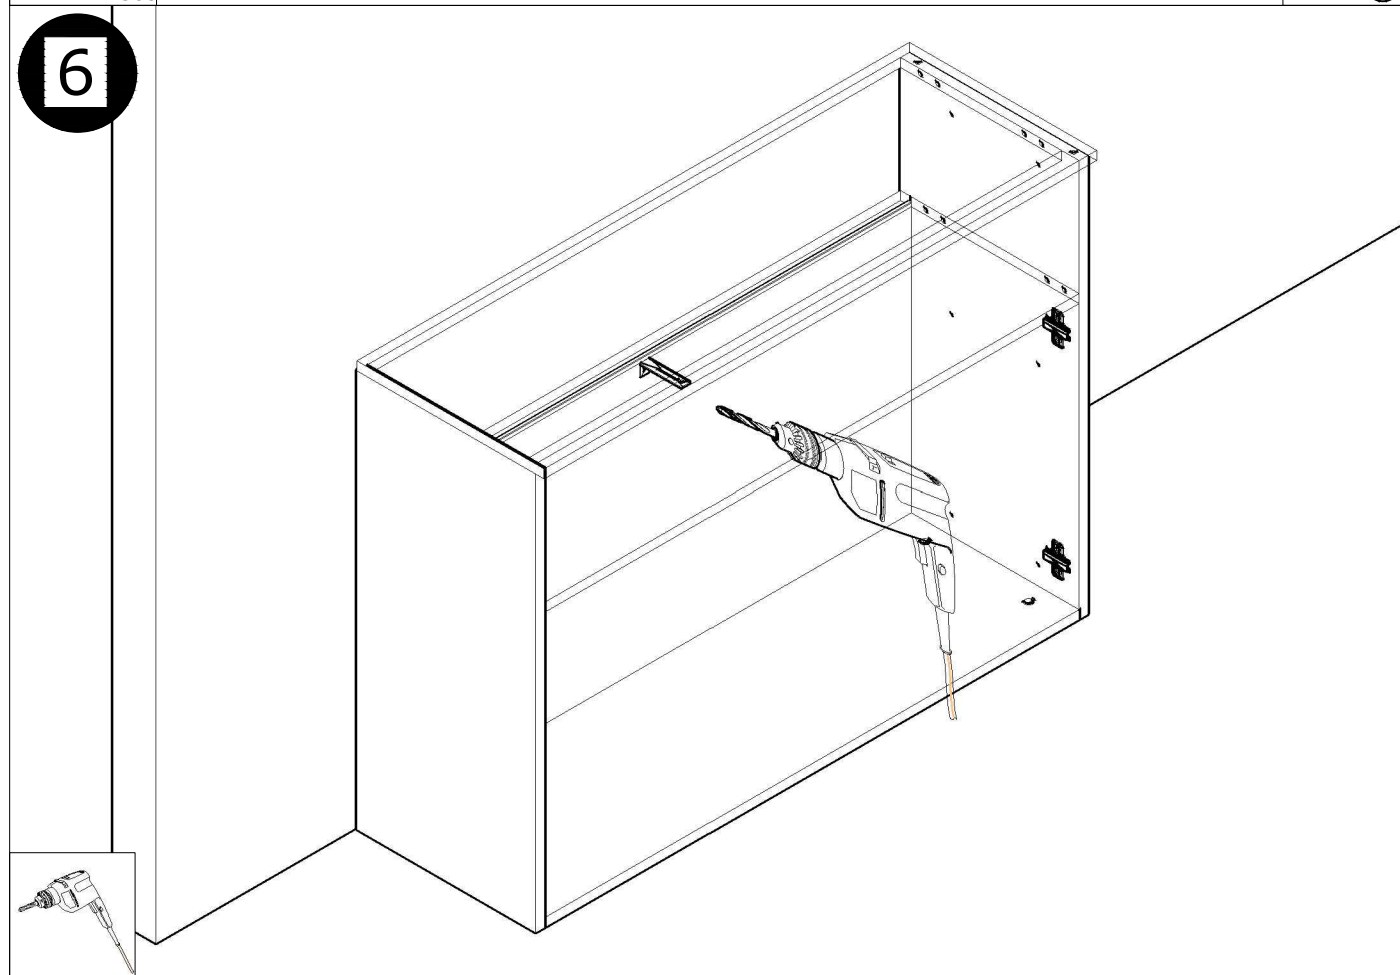

MODULO CENTRAL APARADOR "COZY" 102X75 CM

MODULO CENTRAL APARADOR "COZY" 102X75 CM

MODULO CENTRAL APARADOR "COZY" 102X75 CM

MODULO CENTRAL APARADOR "COZY" 102X75 CM

MODULO CENTRAL APARADOR "COZY" 102X75 CM