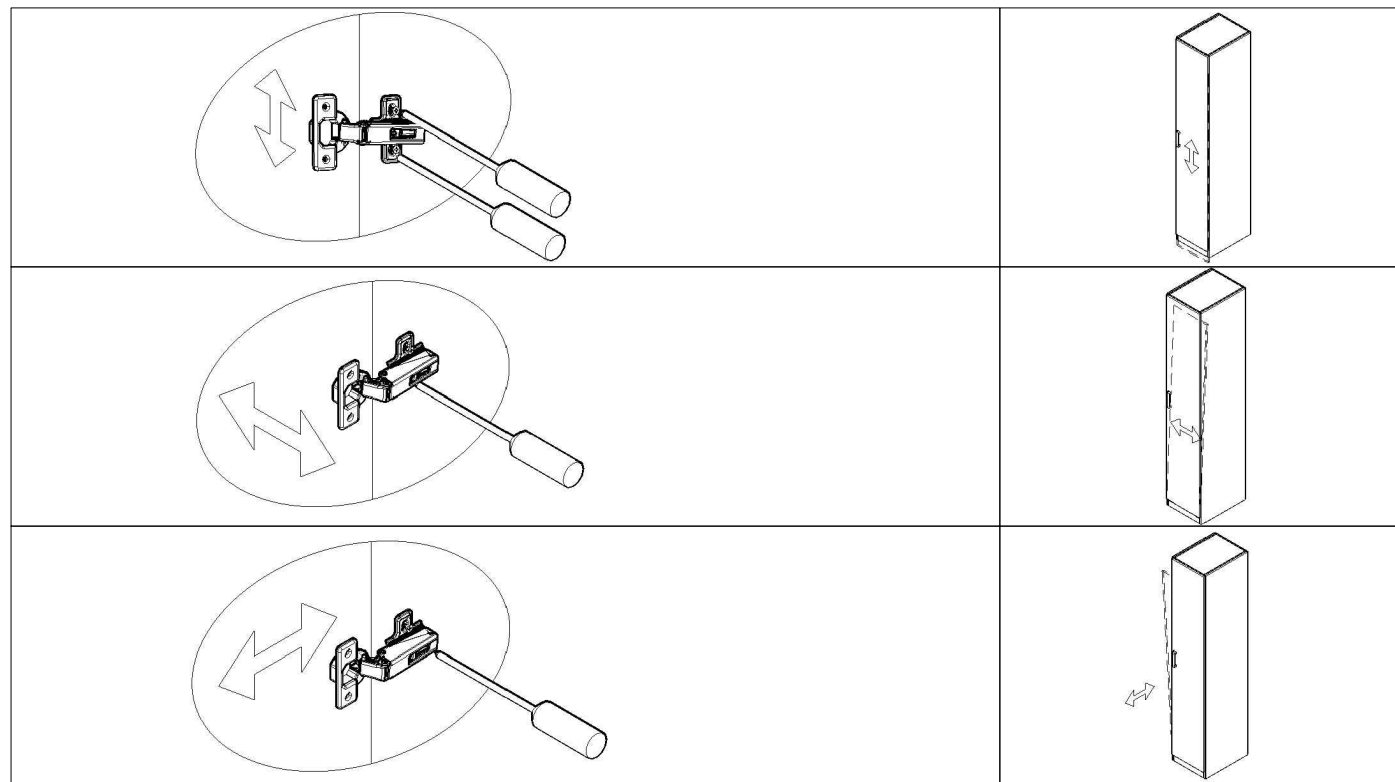

MODULO LATERAL APARADOR "COZY" 51X75 CM.

MODULO LATERAL APARADOR "COZY" 51X75 CM.

MODULO LATERAL APARADOR "COZY" 51X75 CM.

MODULO LATERAL APARADOR "COZY" 51X75 CM.

MODULO LATERAL APARADOR "COZY" 51X75 CM.