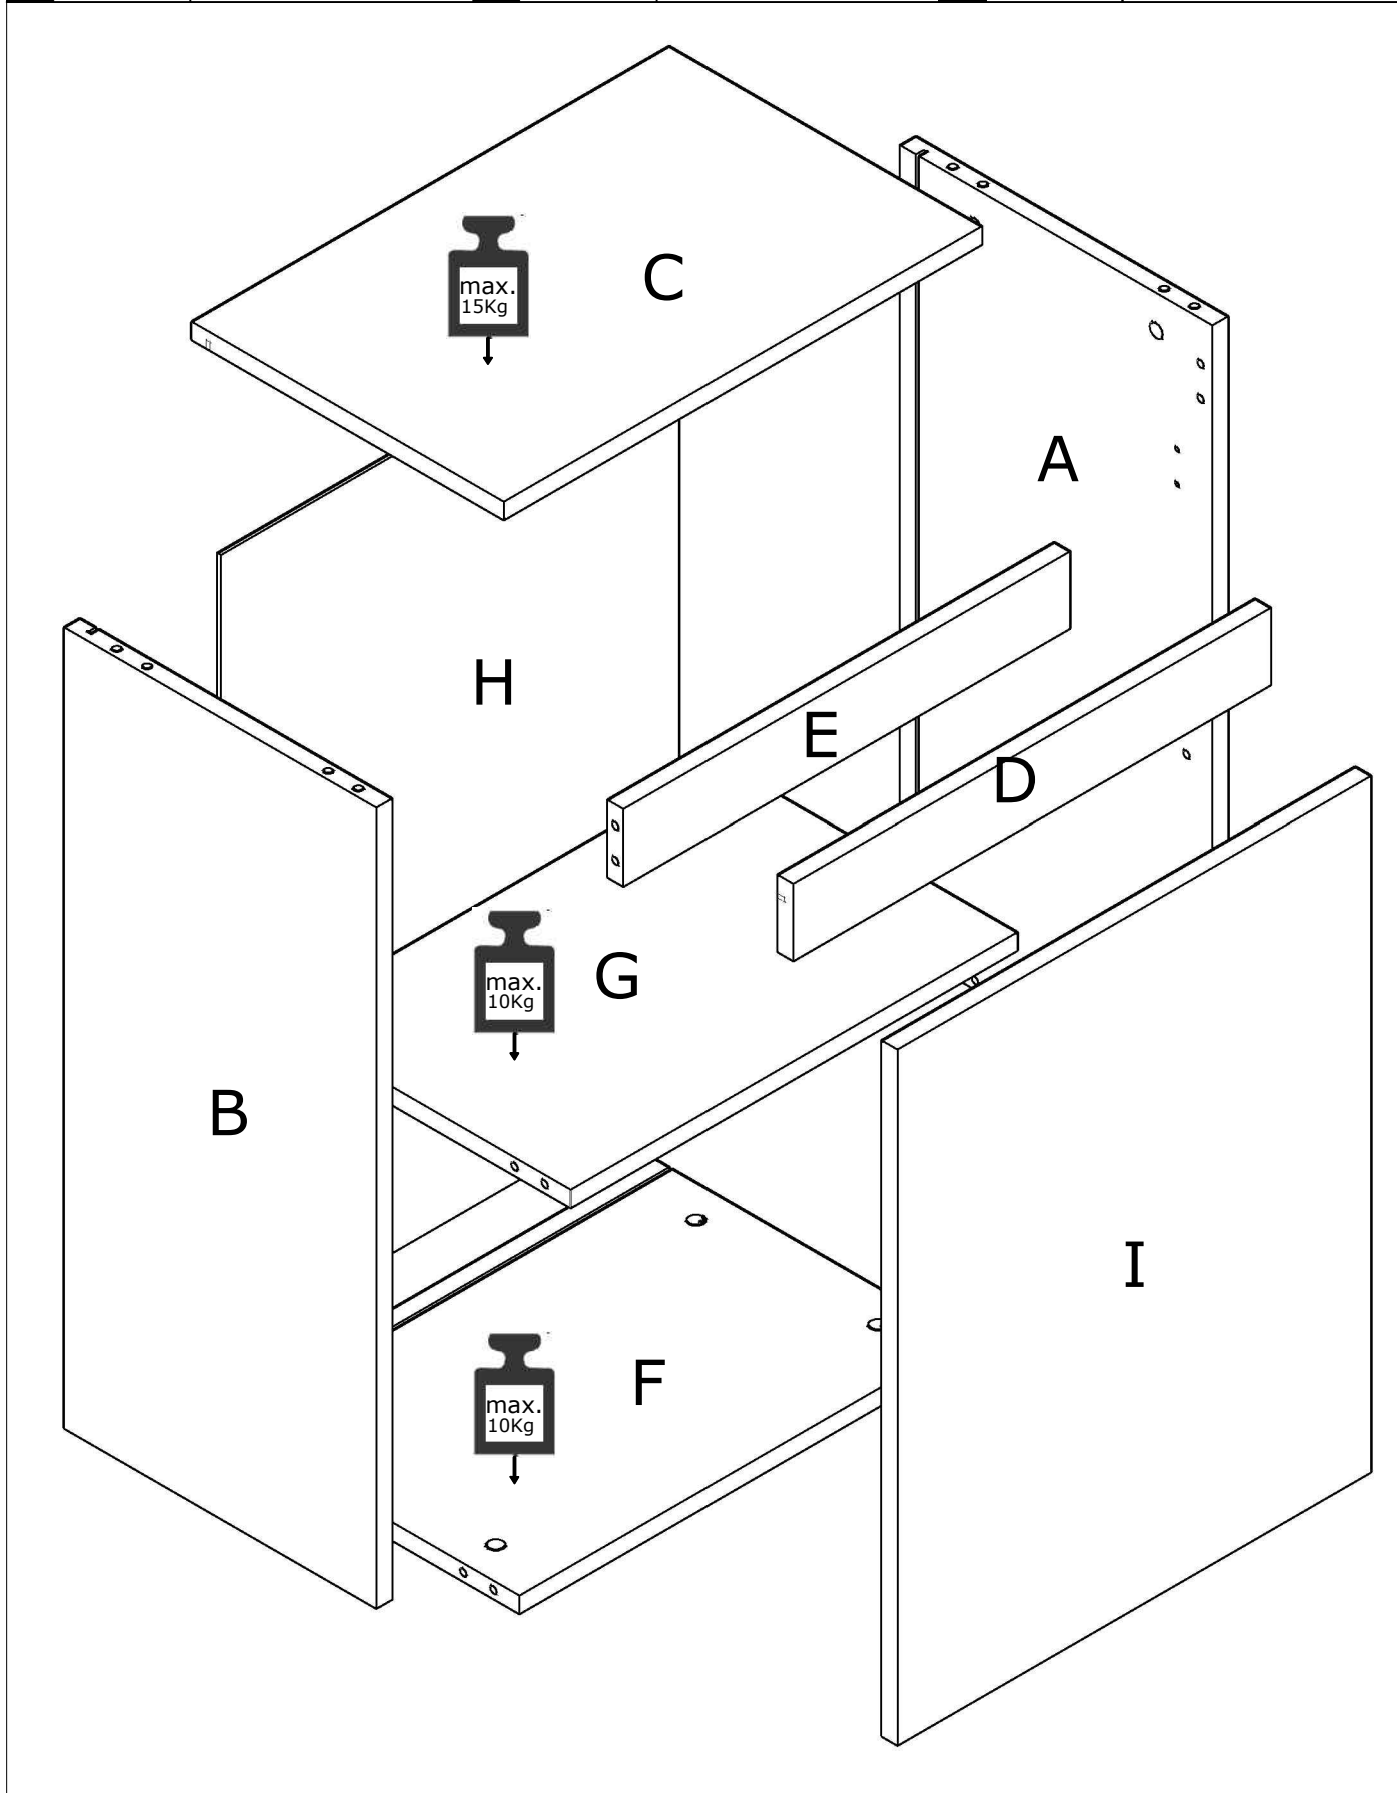

OPTIONAL
OPCIONAL

MODULO LATERAL APARADOR "COZY" 51X75 CM.

SKRAUT
HOME

ES	MODULO LATERAL APARADOR "COZY" 51X75 CM.	PT	MÓDULO APARADOR LATERAL "COZY" 51X75 CM.
FR	MODULE BUFFET LATÉRAL "COZY" 51X75 CM.	IT	MODULO CREDENZA LATERALE "COZY" 51X75 CM.
EN	SIDE SIDEBOARD MODULE "COZY" 51X75 CM.	DE	SEITENMODUL ANRICHTE "COZY" 51X75 CM.

MPATR3484

MODULO LATERAL APARADOR "COZY" 51X75 CM.

A	1LA10099D	734 x 330 x 16	D	1VA9121	505 x 70 x 16	I	1SI10007	472 x 310 x 16
B	1LA10099I	734 x 330 x 16	E	1VA9122	472 x 70 x 16	G	MTB2334	484 x 730 x 3
C	1EN9264	505 x 330 x 16	F	1SI10003	472 x 330 x 16	H	1PU9526	501 x 638 x 16

MODULO LATERAL APARADOR "COZY" 51X75 CM.

MODULO LATERAL APARADOR "COZY" 51X75 CM.

MODULO LATERAL APARADOR "COZY" 51X75 CM.

MODULO LATERAL APARADOR "COZY" 51X75 CM.

MODULO LATERAL APARADOR "COZY" 51X75 CM.