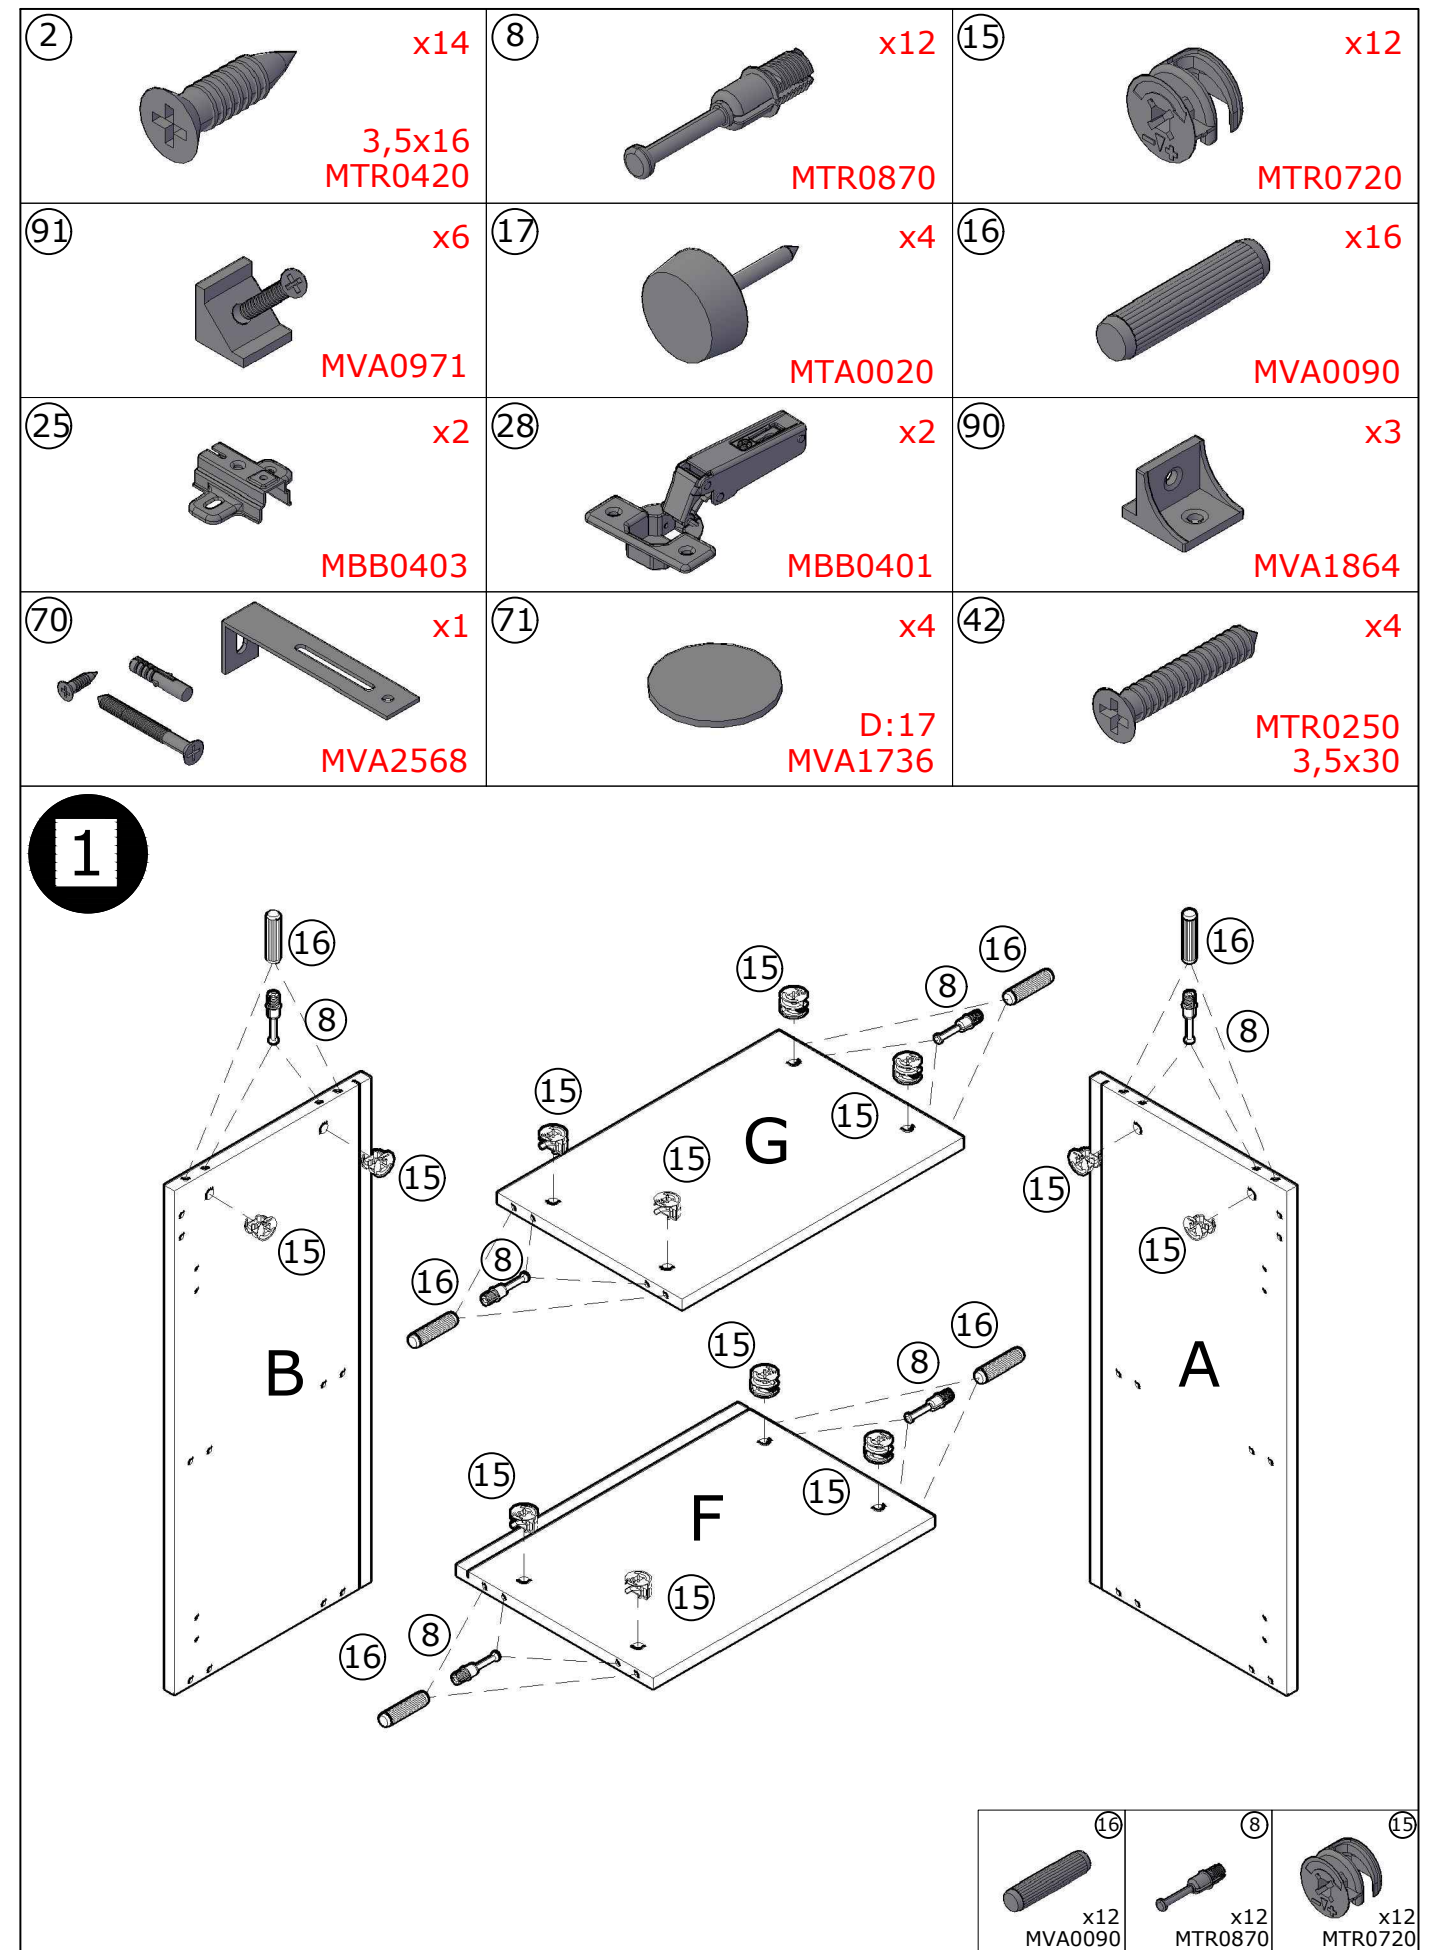

MPATR3484

MODULO LATERAL APARADOR "COZY" 51X75 CM.

A	1LA10099D	734 x 330 x 16	D	1VA9121	505 x 70 x 16	I	1SI10007	472 x 310 x 16
B	1LA10099I	734 x 330 x 16	E	1VA9122	472 x 70 x 16	G	MTB2334	484 x 730 x 3
C	1EN9264	505 x 330 x 16	F	1SI10003	472 x 330 x 16	H	1PU9526	501 x 638 x 16

MODULO LATERAL APARADOR "COZY" 51X75 CM.

MODULO LATERAL APARADOR "COZY" 51X75 CM.

MODULO LATERAL APARADOR "COZY" 51X75 CM.

MODULO LATERAL APARADOR "COZY" 51X75 CM.

MODULO LATERAL APARADOR "COZY" 51X75 CM.