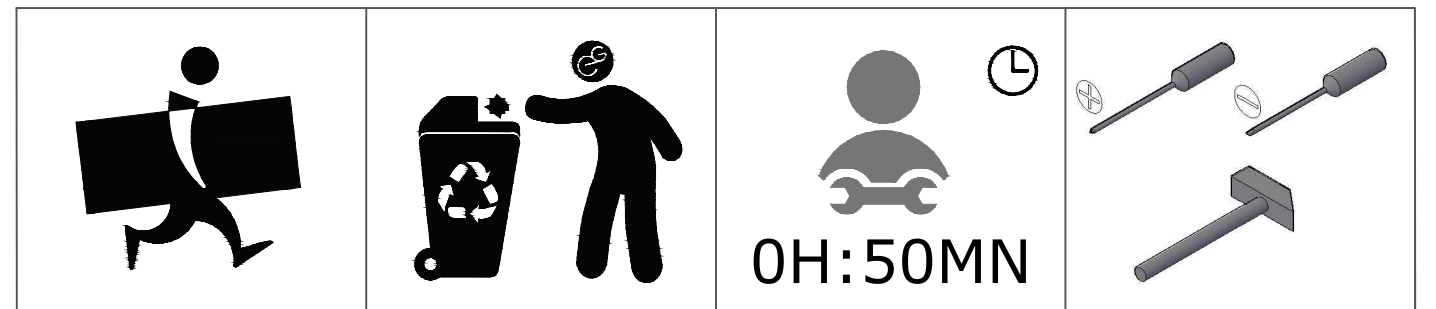

OPTIONAL
OPCIONAL

MODULO LATERAL APARADOR "COZY" 51X75 CM.

SKRAUT
HOME

ES	MODULO LATERAL APARADOR "COZY" 51X75 CM.	PT	MÓDULO APARADOR LATERAL "COZY" 51X75 CM.
FR	MODULE BUFFET LATÉRAL "COZY" 51X75 CM.	IT	MODULO CREDENZA LATERALE "COZY" 51X75 CM.
EN	SIDE SIDEBOARD MODULE "COZY" 51X75 CM.	DE	SEITENMODUL ANRICHTE "COZY" 51X75 CM.

0H:50MN

ES	⚠️ SEGURIDAD RESPECTAR LAS INSTRUCCIONES DE MONTAJE DESCRITAS EN EL FOLLETO GUARDAR LAS INSTRUCCIONES DE MONTAJE PARA FUTURAS CONSULTAS	PT	⚠️ SEGURANÇA RESPEITAR AS INSTRUÇÕES DE MONTAGEM DESCRÉVIDAS NA INSTRUÇÕES DE USO GUARDAR AS INSTRUÇÕES DE MONTAGEM PARA REFERÊNCIA FUTURA
FR	⚠️ SECURITE RESPECTER LES INSTRUCTIONS DE MONTAGE DANS LA NOTICE CONSERVER LES INSTRUCTIONS D'ASSEMBLAGE POUR RÉFÉRENCE ULTÉRIEURE	IT	⚠️ SICUREZZA RISPETTARE LE ISTRUZIONI DI MONTAGGIO DESCRITTE NEEL'AVVERTENZA CONSERVARE LE ISTRUZIONI DI MONTAGGIO PER UN FUTURO RIFERIMENTO
EN	⚠️ CAUTION FOLLOW CAREFULLY THE ASSEMBLING INSTRUCTIONS DESCRIBED IN THE DIRECTIONS KEEP THE ASSEMBLY INSTRUCTIONS FOR FUTURE REFERENCE	DE	⚠️ SICHERHEITSVORSCHRIFTEN BEACHTEN SIE BITTE UNGEDINGI DIE ANGEGBENER AUFBAUVORSCHRIFTEN BEWAHREN SIE DIE MONTAGEANLEITUNG ZUM SPÄTEREN NACHSCHLAGEN AUF