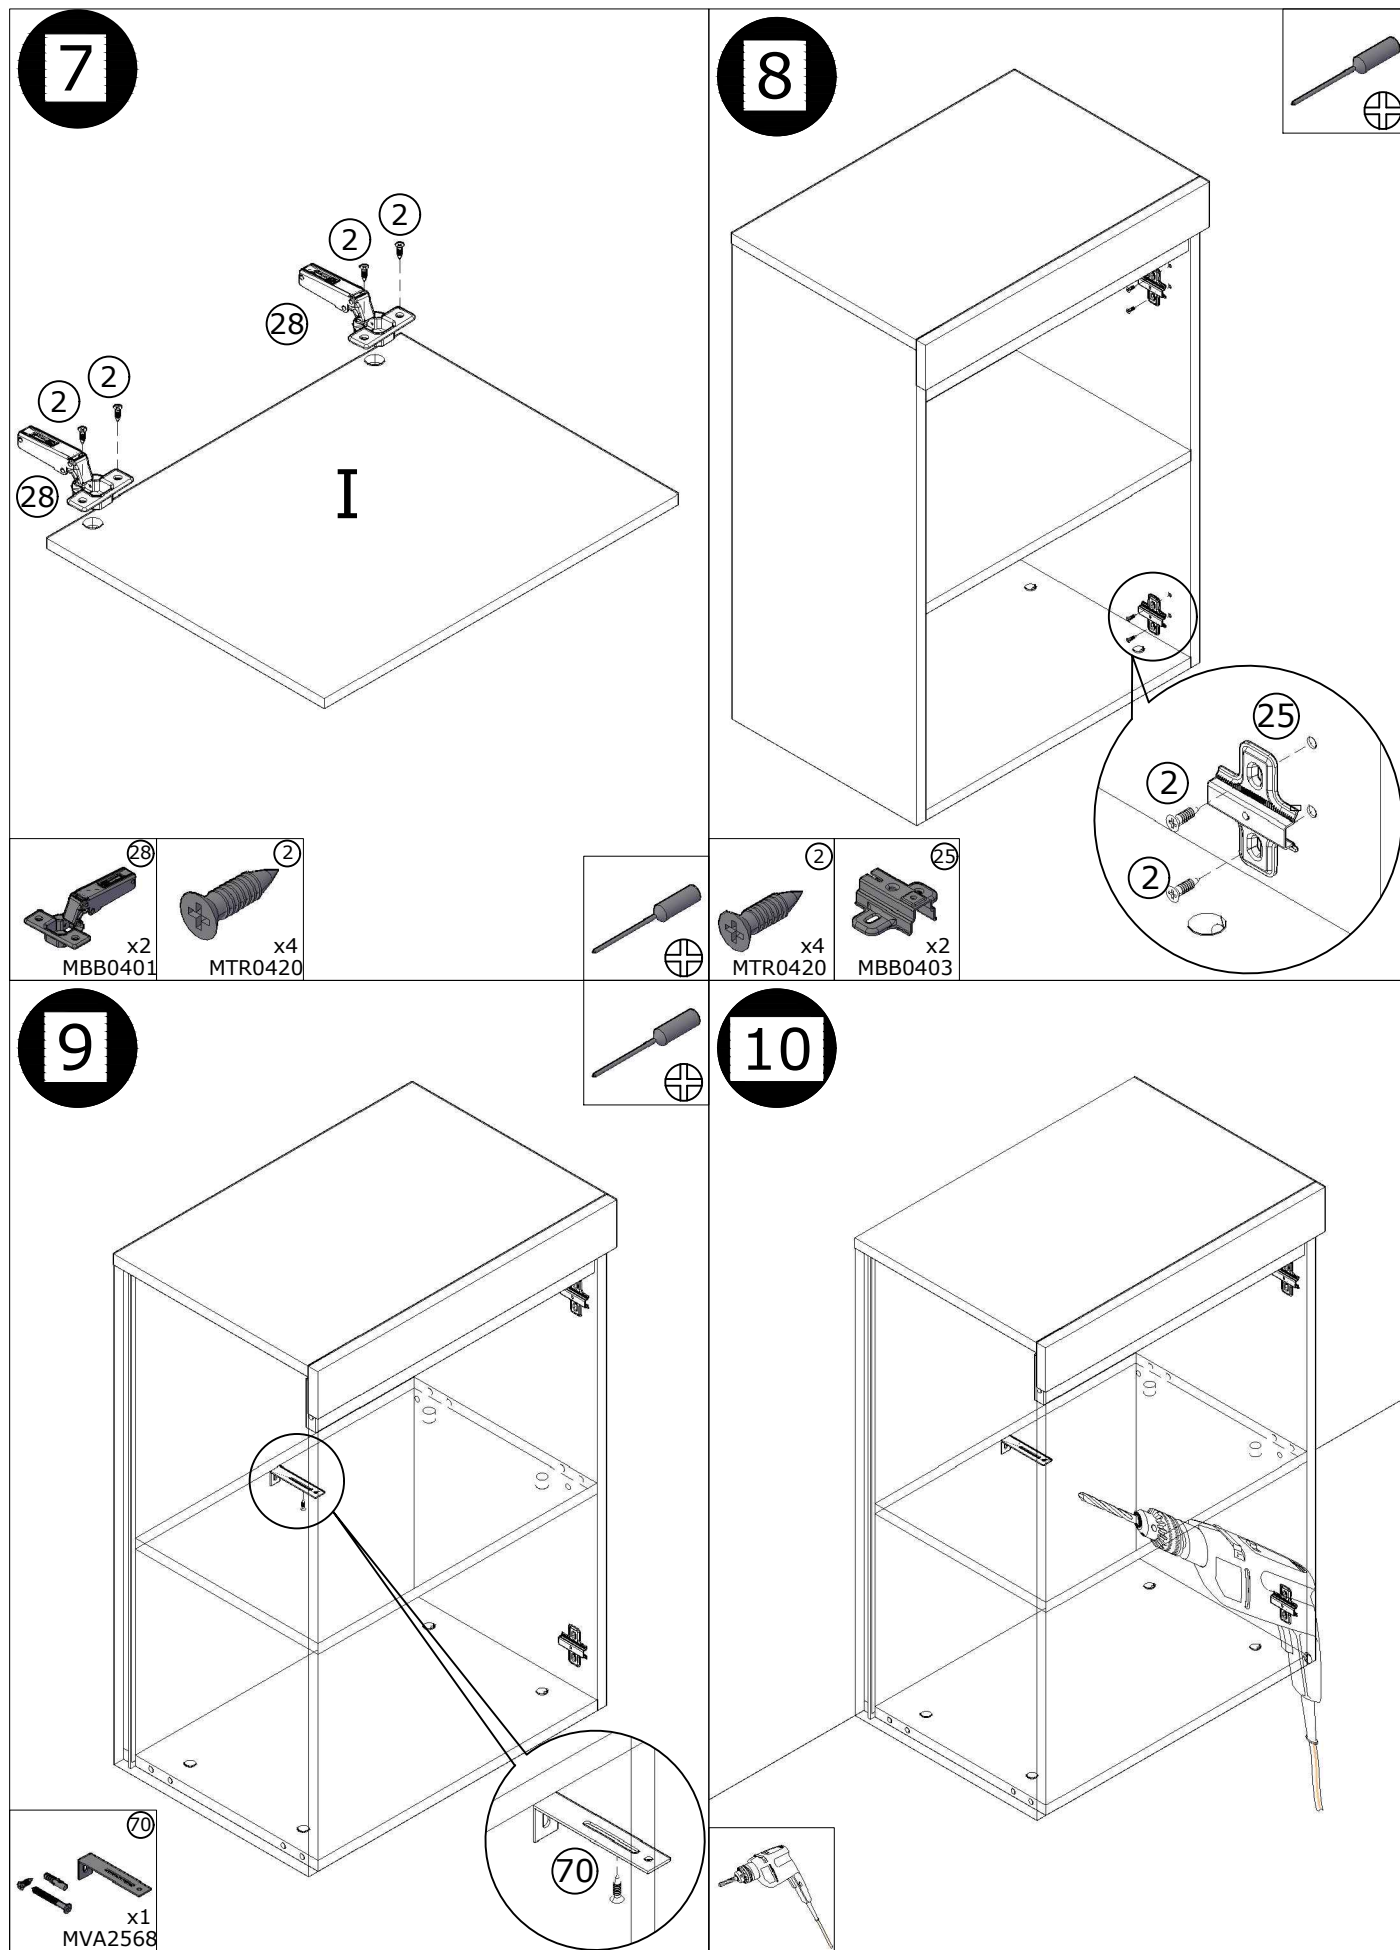

MPATR3484

MODULO LATERAL APARADOR "COZY" 51X75 CM.

A	1LA10099D	734 x 330 x 16	D	1VA9121	505 x 70 x 16	I	1SI10007	472 x 310 x 16
B	1LA10099I	734 x 330 x 16	E	1VA9122	472 x 70 x 16	G	MTB2334	484 x 730 x 3
C	1EN9264	505 x 330 x 16	F	1SI10003	472 x 330 x 16	H	1PU9526	501 x 638 x 16

MODULO LATERAL APARADOR "COZY" 51X75 CM.

MODULO LATERAL APARADOR "COZY" 51X75 CM.

MODULO LATERAL APARADOR "COZY" 51X75 CM.

MODULO LATERAL APARADOR "COZY" 51X75 CM.

MODULO LATERAL APARADOR "COZY" 51X75 CM.