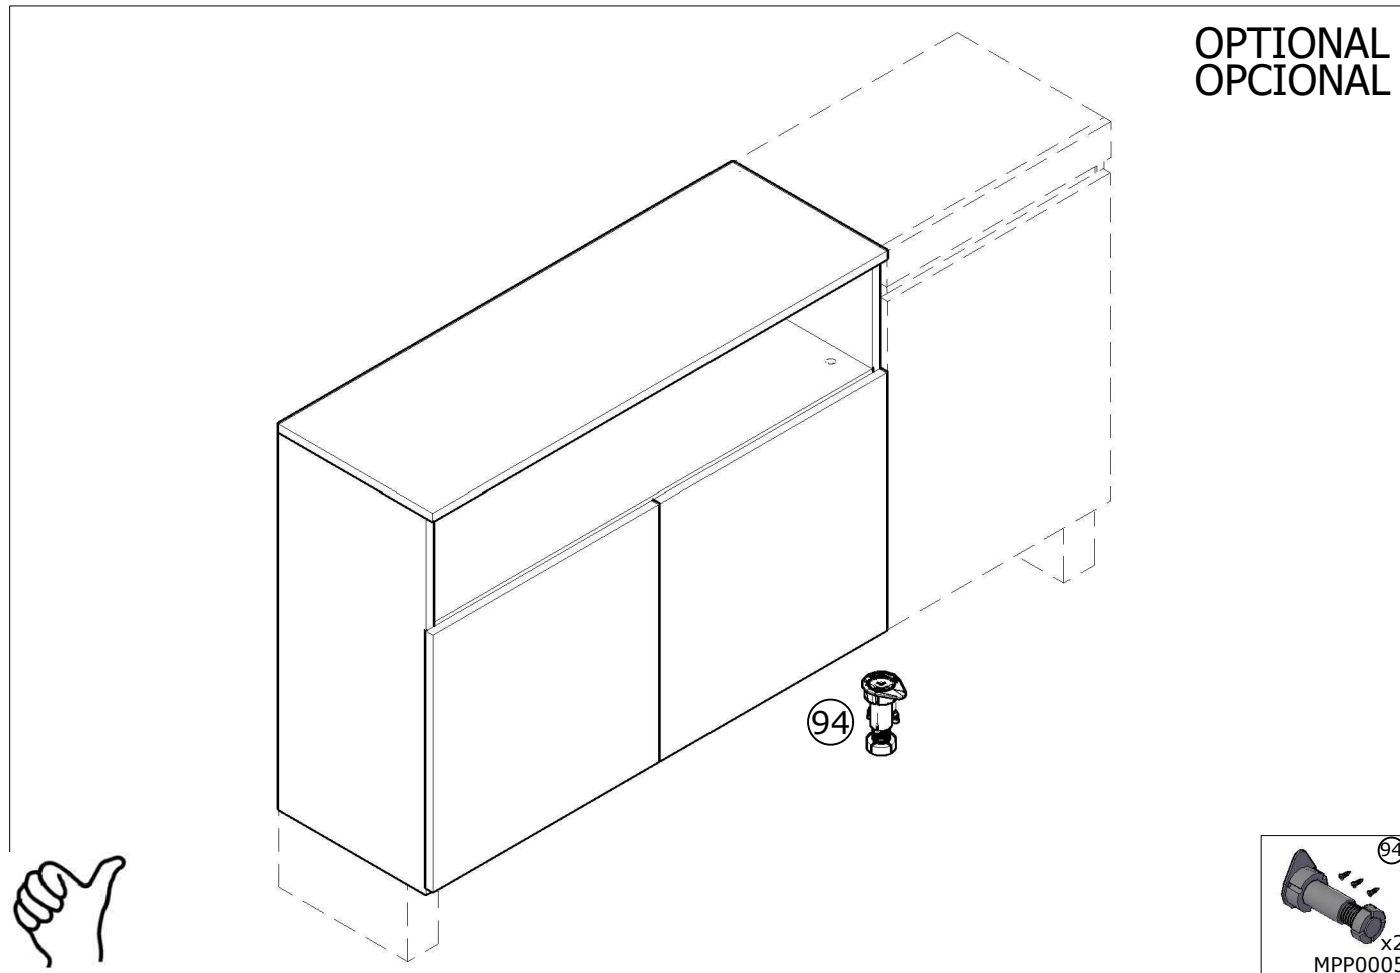

MODULO CENTRAL APARADOR "COZY" 102X75 CM