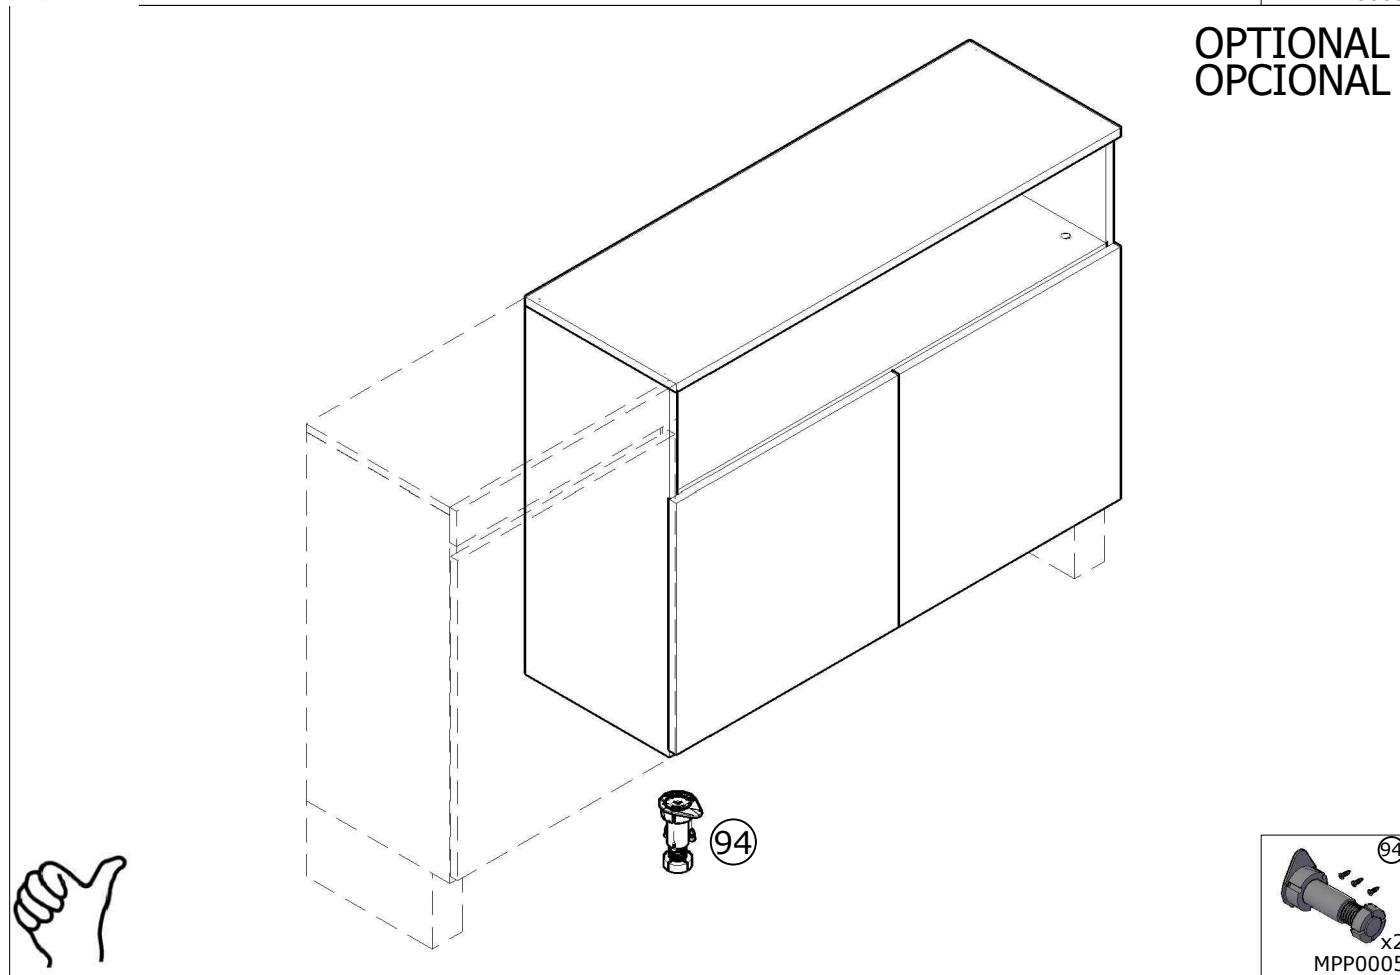

MODULO CENTRAL APARADOR "COZY" 102X75 CM