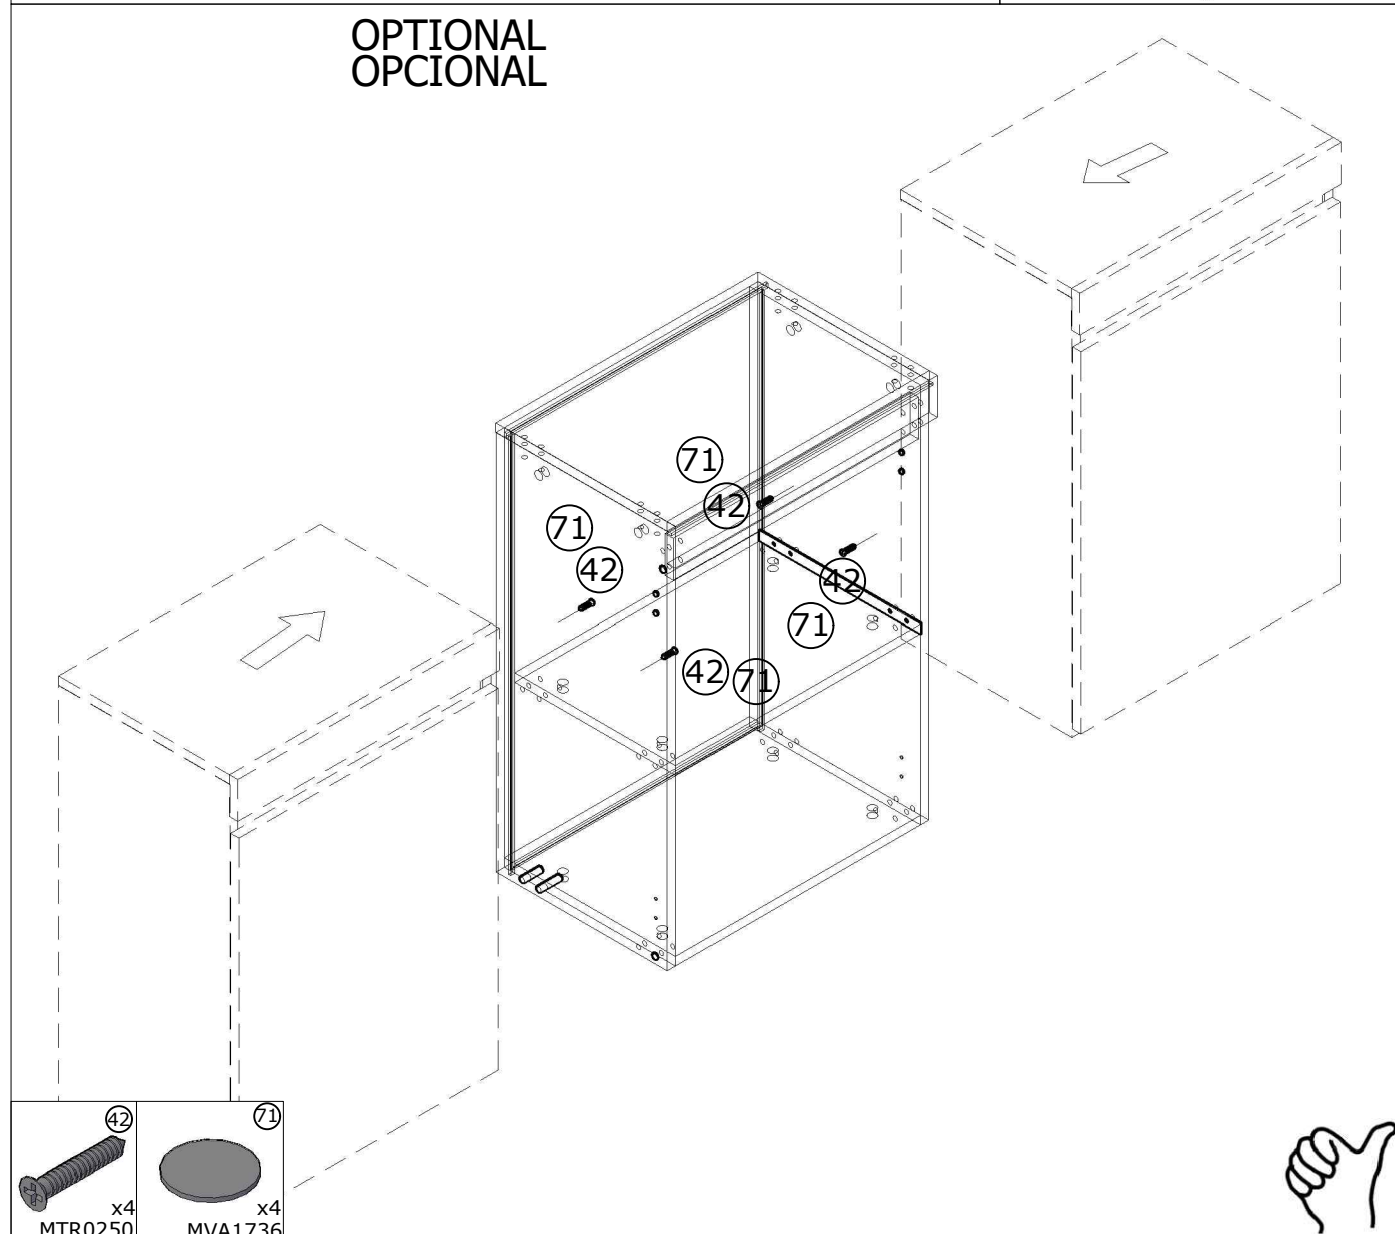

OPTIONAL
OPCIONAL

MODULO LATERAL APARADOR "COZY" 51X75 CM.

SKRAUT
HOME

ES	MODULO LATERAL APARADOR "COZY" 51X75 CM.	PT	MÓDULO APARADOR LATERAL "COZY" 51X75 CM.
FR	MODULE BUFFET LATÉRAL "COZY" 51X75 CM.	IT	MODULO CREDENZA LATERALE "COZY" 51X75 CM.
EN	SIDE SIDEBOARD MODULE "COZY" 51X75 CM.	DE	SEITENMODUL ANRICHTE "COZY" 51X75 CM.

MPATR3484

MODULO LATERAL APARADOR "COZY" 51X75 CM.

A	1LA10099D	734 x 330 x 16	D	1VA9121	505 x 70 x 16	I	1SI10007	472 x 310 x 16
B	1LA10099I	734 x 330 x 16	E	1VA9122	472 x 70 x 16	G	MTB2334	484 x 730 x 3
C	1EN9264	505 x 330 x 16	F	1SI10003	472 x 330 x 16	H	1PU9526	501 x 638 x 16

MODULO LATERAL APARADOR "COZY" 51X75 CM.

MODULO LATERAL APARADOR "COZY" 51X75 CM.

MODULO LATERAL APARADOR "COZY" 51X75 CM.

MODULO LATERAL APARADOR "COZY" 51X75 CM.

MODULO LATERAL APARADOR "COZY" 51X75 CM.