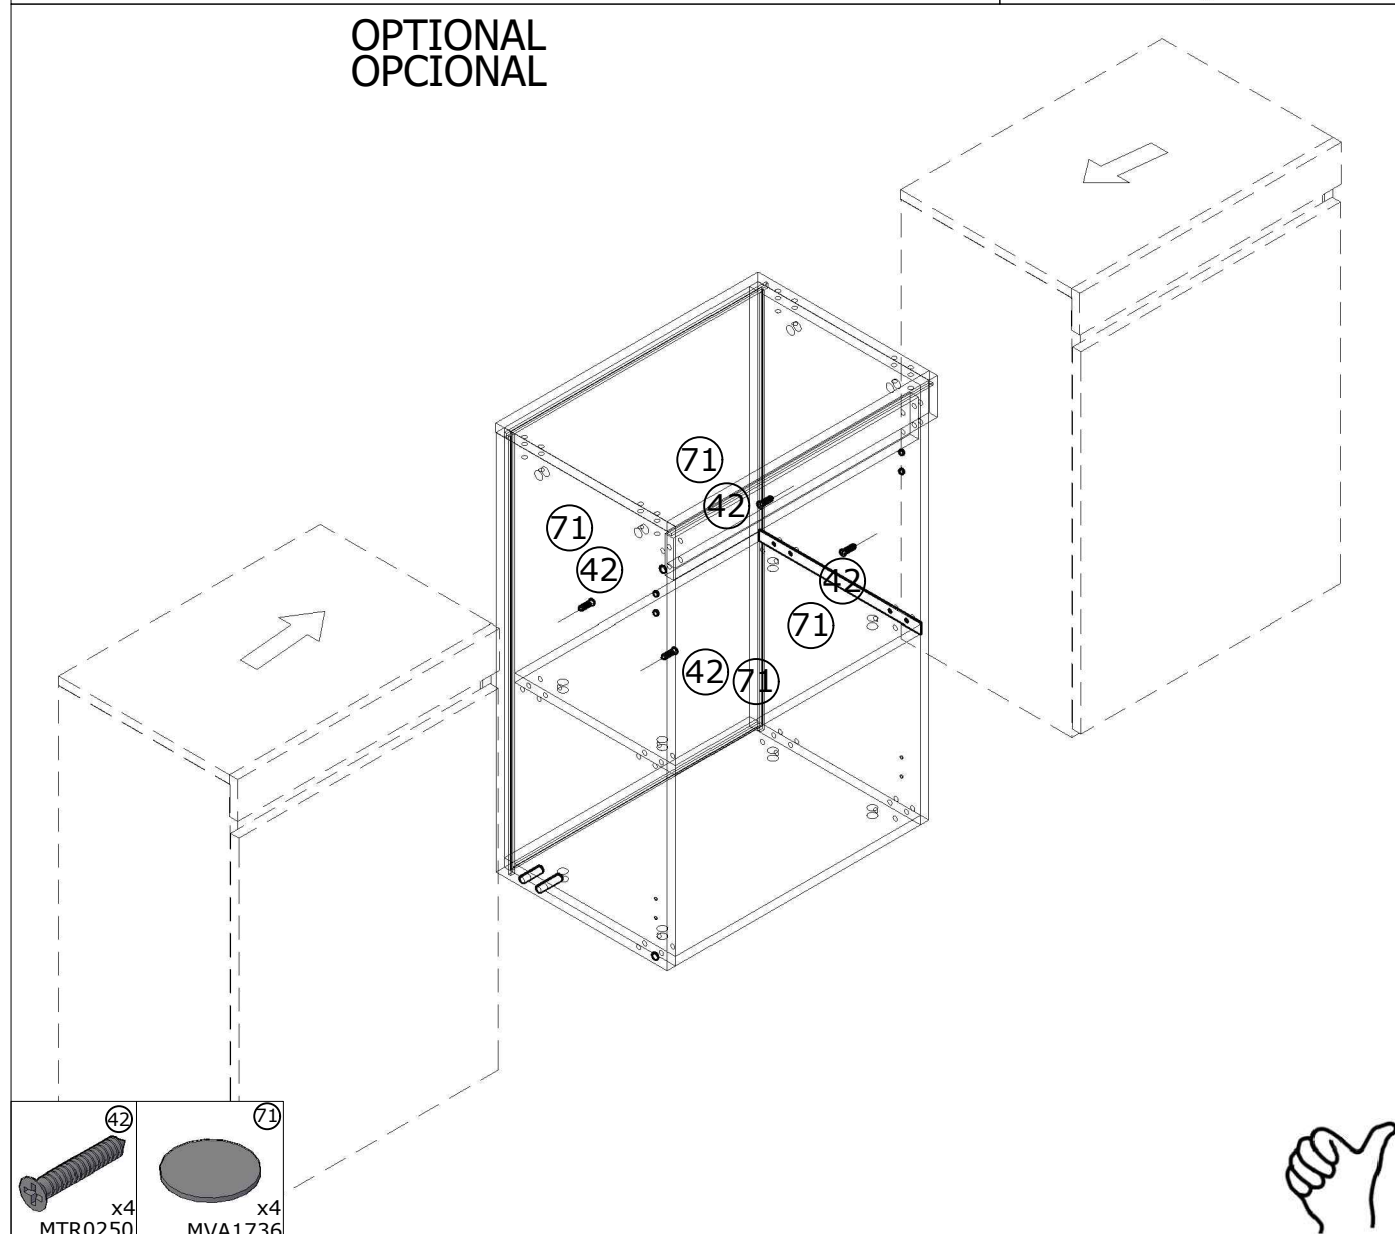

MPATR3484

MODULO LATERAL APARADOR "COZY" 51X75 CM.

A	1LA10099D	734 x 330 x 16	D	1VA9121	505 x 70 x 16	I	1SI10007	472 x 310 x 16
B	1LA10099I	734 x 330 x 16	E	1VA9122	472 x 70 x 16	G	MTB2334	484 x 730 x 3
C	1EN9264	505 x 330 x 16	F	1SI10003	472 x 330 x 16	H	1PU9526	501 x 638 x 16

MODULO LATERAL APARADOR "COZY" 51X75 CM.

MODULO LATERAL APARADOR "COZY" 51X75 CM.

MODULO LATERAL APARADOR "COZY" 51X75 CM.

MODULO LATERAL APARADOR "COZY" 51X75 CM.

MODULO LATERAL APARADOR "COZY" 51X75 CM.

OPTIONAL
OPCIONAL

MODULO LATERAL APARADOR "COZY" 51X75 CM.

ES	MODULO LATERAL APARADOR "COZY" 51X75 CM.	PT	MÓDULO APARADOR LATERAL "COZY" 51X75 CM.
FR	MODULE BUFFET LATÉRAL "COZY" 51X75 CM.	IT	MODULO CREDENZA LATERALE "COZY" 51X75 CM.
EN	SIDE SIDEBOARD MODULE "COZY" 51X75 CM.	DE	SEITENMODUL ANRICHTE "COZY" 51X75 CM.