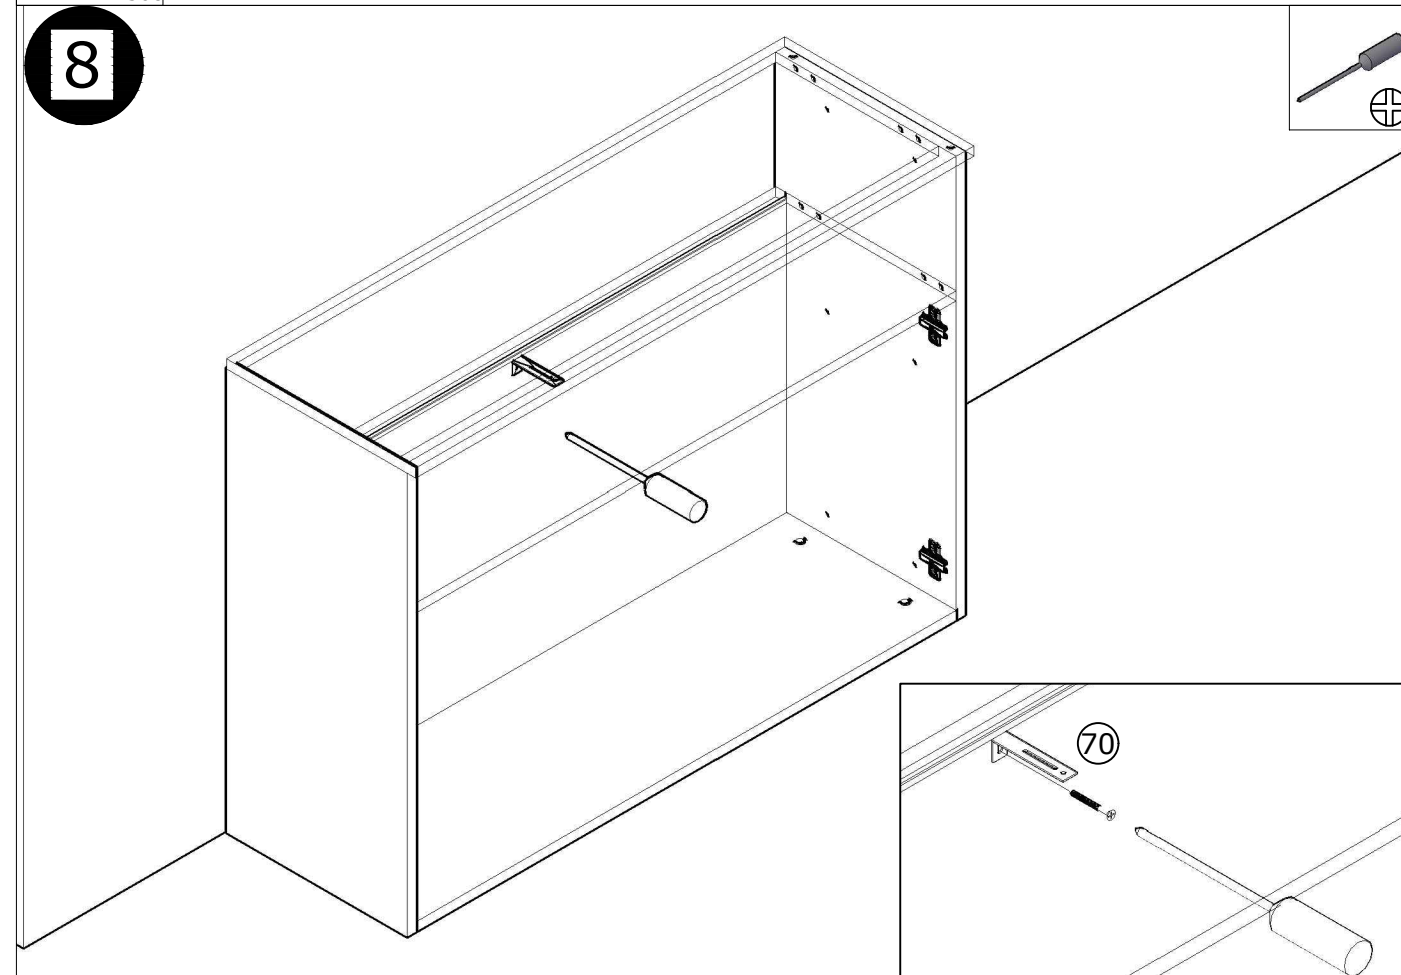

MODULO CENTRAL APARADOR "COZY" 102X75 CM