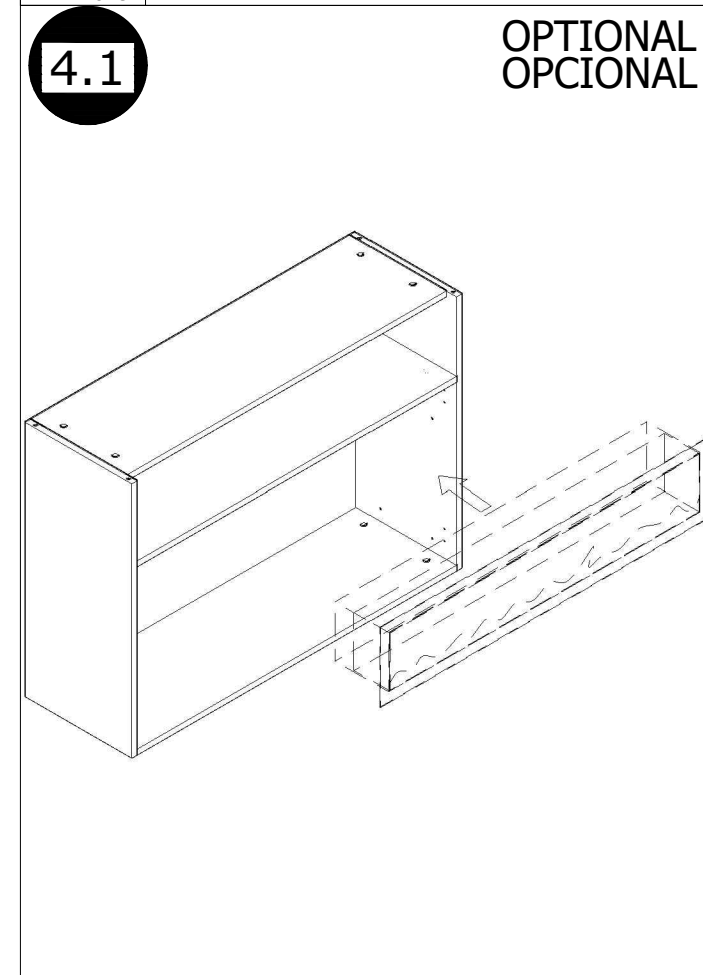

MODULO CENTRAL APARADOR "COZY" 102X75 CM

MODULO CENTRAL APARADOR "COZY" 102X75 CM

MODULO CENTRAL APARADOR "COZY" 102X75 CM

MODULO CENTRAL APARADOR "COZY" 102X75 CM

MODULO CENTRAL APARADOR "COZY" 102X75 CM