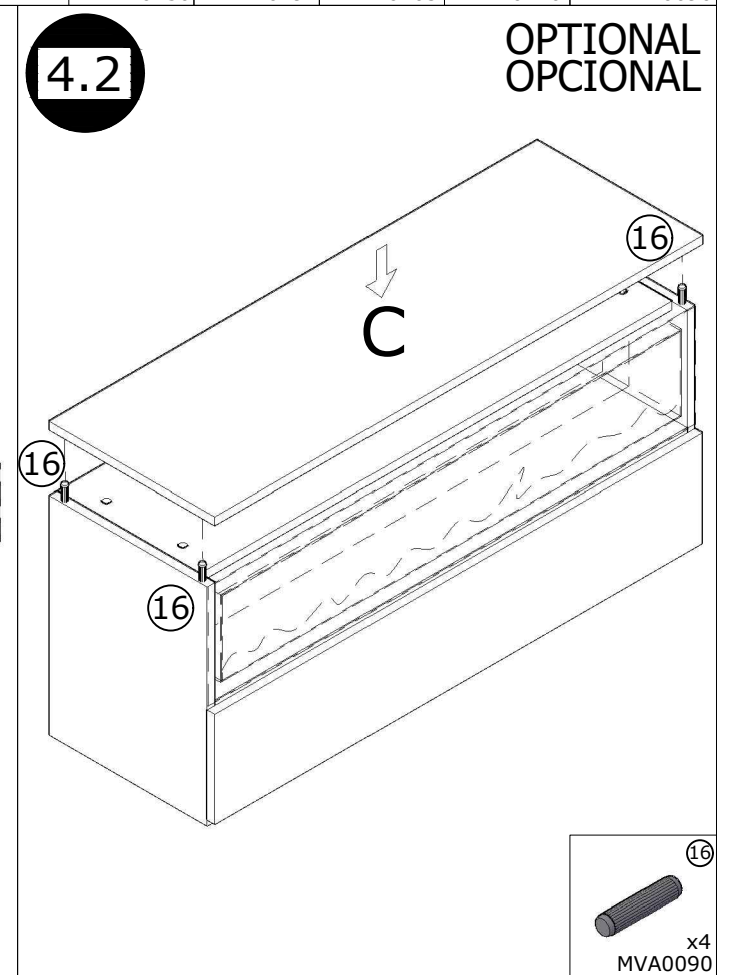

MODULO CENTRAL TV "COZY" 102X45 CM.

MODULO CENTRAL TV "COZY" 102X45 CM.

MODULO CENTRAL TV "COZY" 102X45 CM.

MODULO CENTRAL TV "COZY" 102X45 CM.

MODULO CENTRAL TV "COZY" 102X45 CM.

OPTIONAL
OPCIONAL

MODULO LATERAL TV "COZY" 51X45 CM.

**SKRAUT
HOME**

ES	MODULO LATERAL TV "COZY" 51X45 CM.	PT	MÓDULO LATERAL TV "COZY" 51X45 CM.
FR	MODULE CÔTÉ TV "COZY" 51X45 CM.	IT	MODULO LATO TV "COZY" 51X45 CM.
EN	TV SIDE MODULE "COZY" 51X45 CM.	DE	TV-SEITENMODUL "COZY" 51X45 CM.