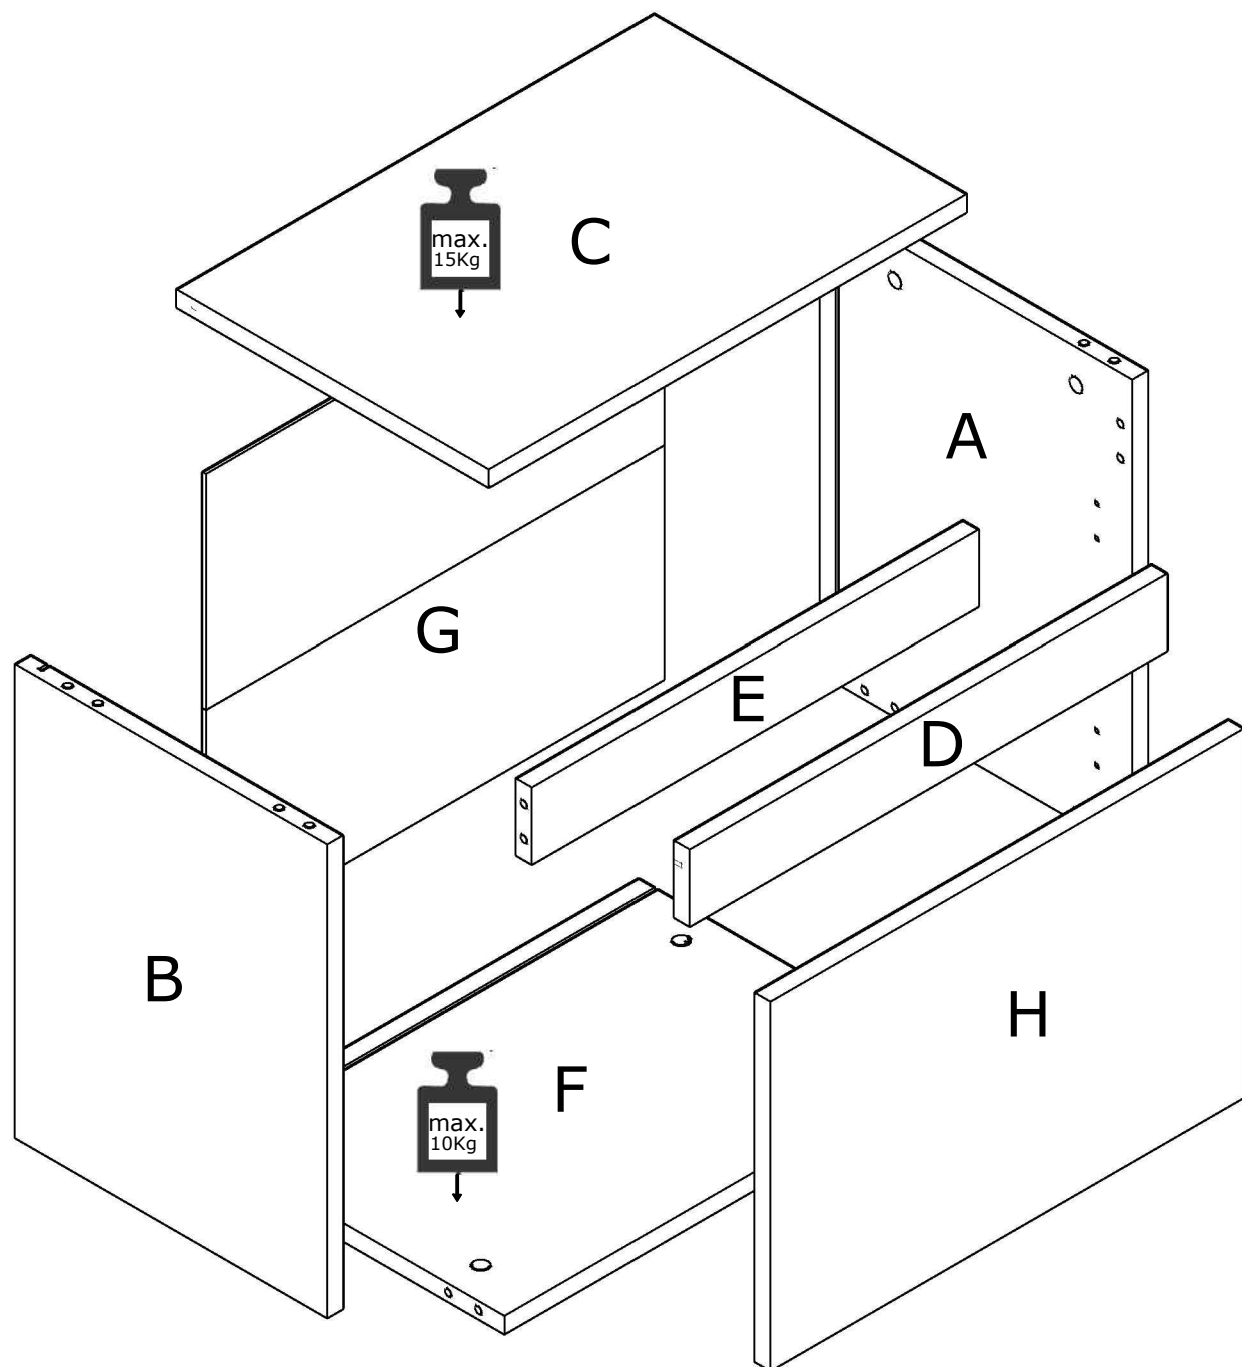

**SKRAUT
HOME**

ES	MODULO LATERAL TV "COZY" 51X45 CM.	PT	MÓDULO LATERAL TV "COZY" 51X45 CM.
FR	MODULE CÔTÉ TV "COZY" 51X45 CM.	IT	MODULO LATO TV "COZY" 51X45 CM.
EN	TV SIDE MODULE "COZY" 51X45 CM.	DE	TV-SEITENMODUL "COZY" 51X45 CM.

MPATR3362

MODULO LATERAL TV "COZY" 51X45 CM.

A	1LA10097D	434 x 330 x 16	D	1VA9121	505 x 70 x 16	G	MTB2334	484 x 430 x 3
B	1LA10097I	434 x 330 x 16	E	1VA9122	472 x 70 x 16	H	1PU9526	501 x 338 x 16
C	1EN9264	505 x 330 x 16	F	1SI10003	472 x 330 x 16			