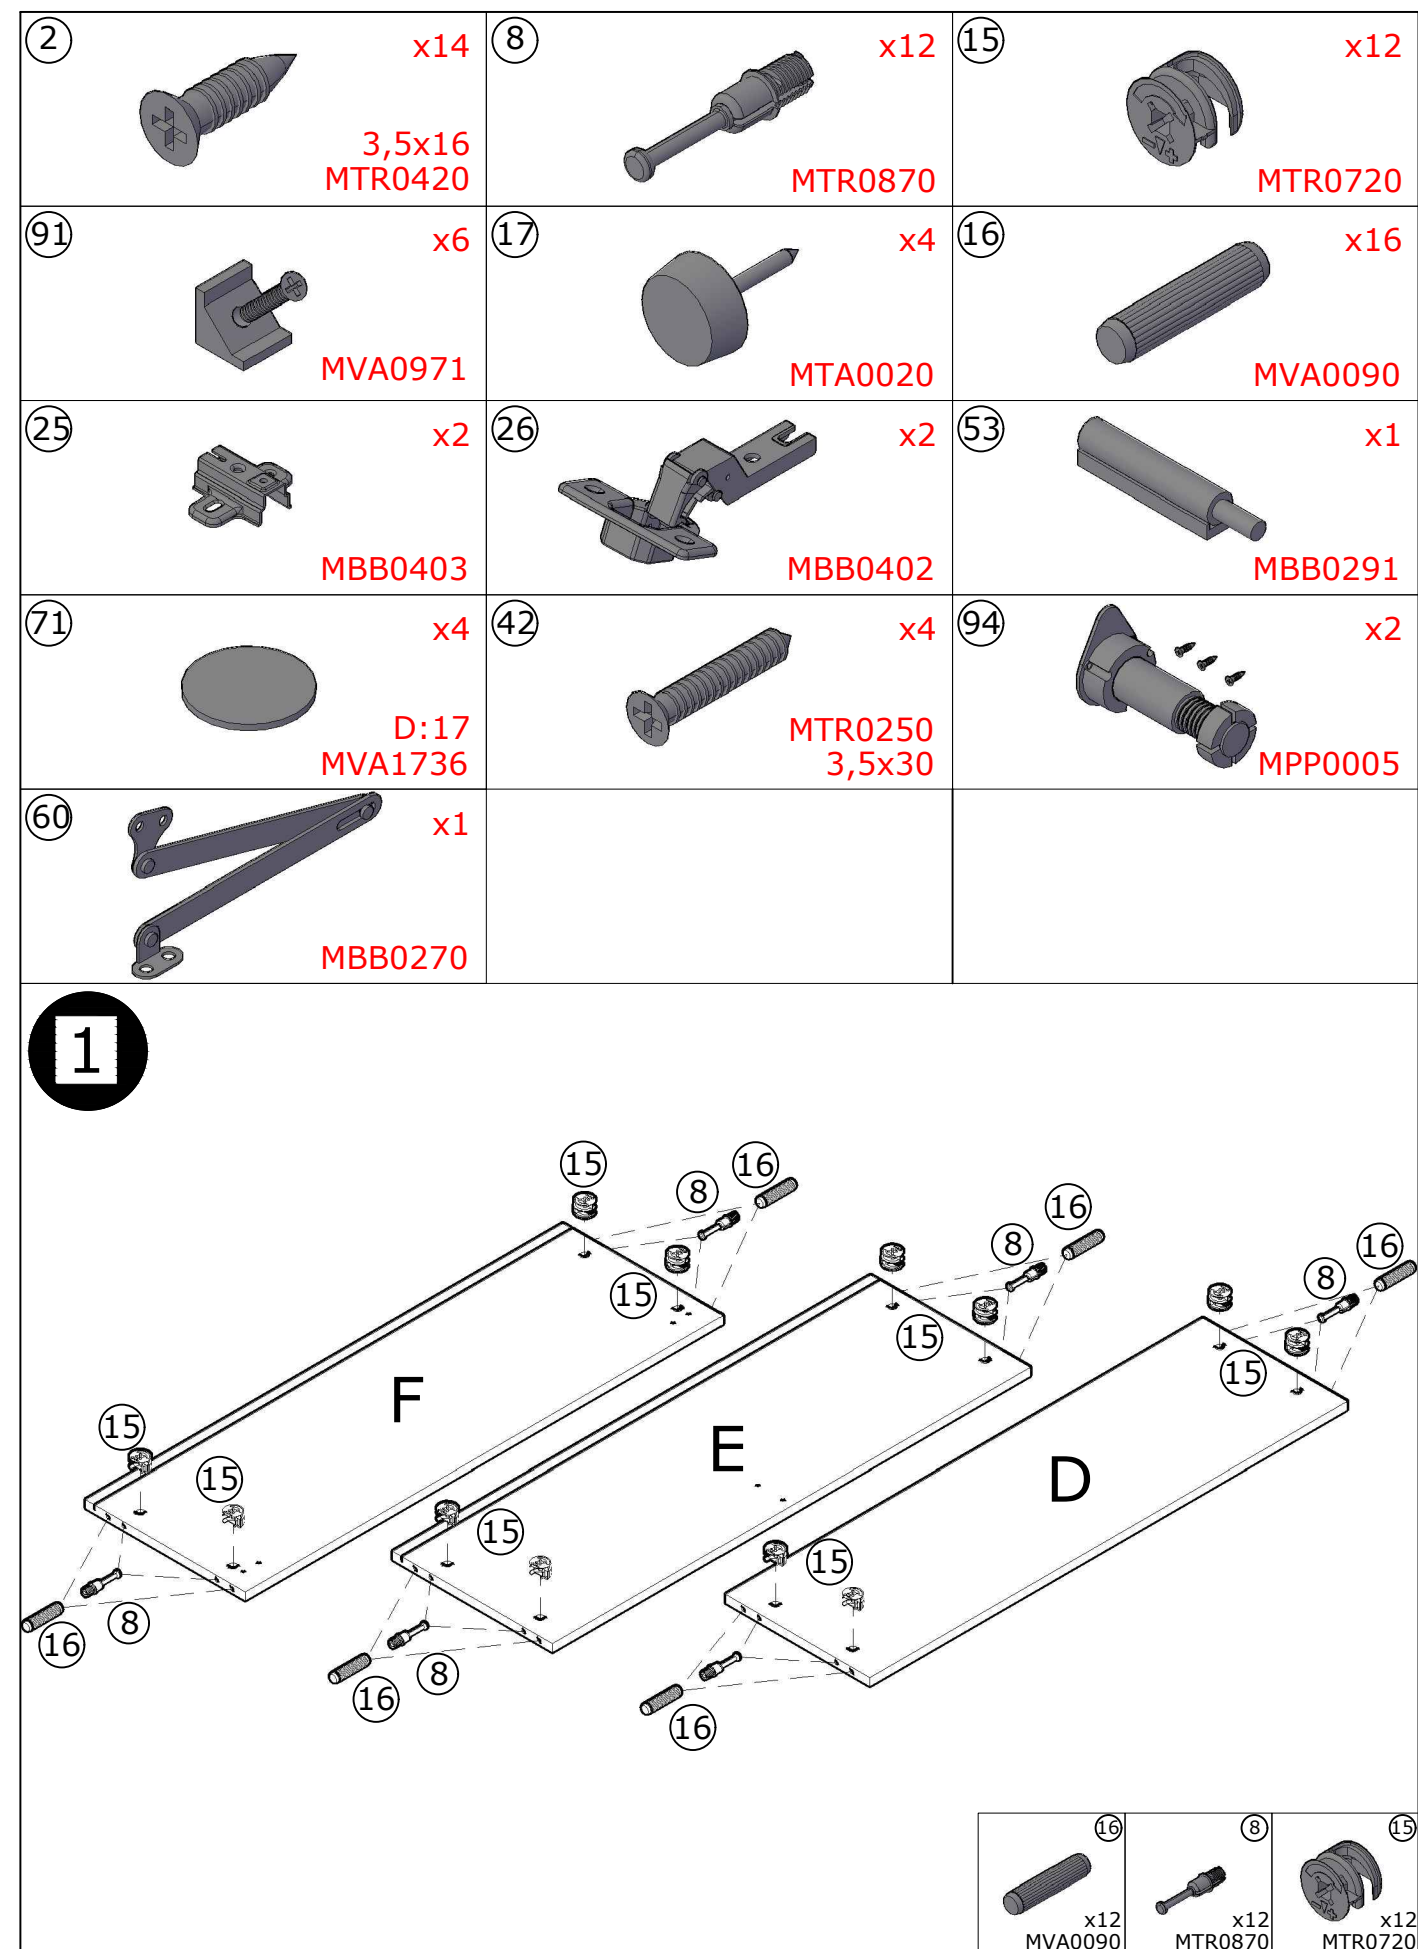

MPATR3361

MODULO CENTRAL TV "COZY" 102X45 CM.

A	1LA10108D	434 x 330 x 16	D	1SI10004	987 x 298 x 16	G	MTB2335	997 x 199 x 3
B	1LA10098I	434 x 330 x 16	E	1SI10005	987 x 330 x 16	H	1PU9527	1019 x 200 x 16
C	1EN9265	1020 x 346 x 16	F	1SI10006	987 x 330 x 16			

MODULO CENTRAL TV "COZY" 102X45 CM.

MODULO CENTRAL TV "COZY" 102X45 CM.

MODULO CENTRAL TV "COZY" 102X45 CM.

MODULO CENTRAL TV "COZY" 102X45 CM.

MODULO CENTRAL TV "COZY" 102X45 CM.

OPTIONAL
OPCIONAL

MODULO LATERAL TV "COZY" 51X45 CM.

MPATR3362

MODULO LATERAL TV "COZY" 51X45 CM.

A	1LA10097D	434 x 330 x 16	D	1VA9121	505 x 70 x 16	G	MTB2334	484 x 430 x 3
B	1LA10097I	434 x 330 x 16	E	1VA9122	472 x 70 x 16	H	1PU9526	501 x 338 x 16
C	1EN9264	505 x 330 x 16	F	1SI10003	472 x 330 x 16			

MODULO LATERAL TV "COZY" 51X45 CM.

MODULO LATERAL TV "COZY" 51X45 CM.

MODULO LATERAL TV "COZY" 51X45 CM.