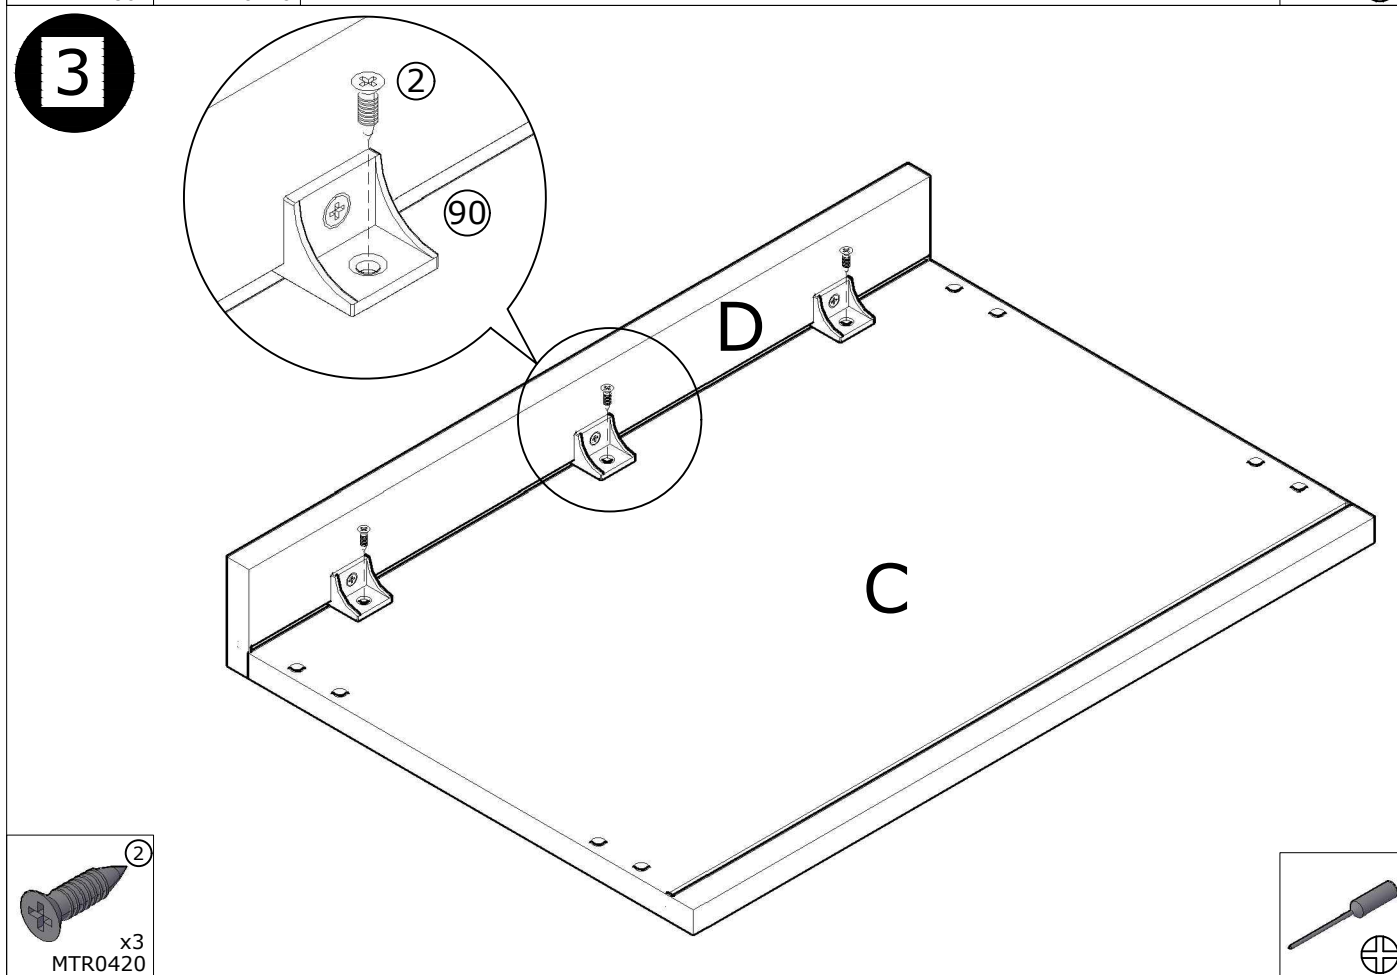

MPATR3362

MODULO LATERAL TV "COZY" 51X45 CM.

A	1LA10097D	434 x 330 x 16	D	1VA9121	505 x 70 x 16	G	MTB2334	484 x 430 x 3
B	1LA10097I	434 x 330 x 16	E	1VA9122	472 x 70 x 16	H	1PU9526	501 x 338 x 16
C	1EN9264	505 x 330 x 16	F	1SI10003	472 x 330 x 16			

MODULO LATERAL TV "COZY" 51X45 CM.

MODULO LATERAL TV "COZY" 51X45 CM.

MODULO LATERAL TV "COZY" 51X45 CM.