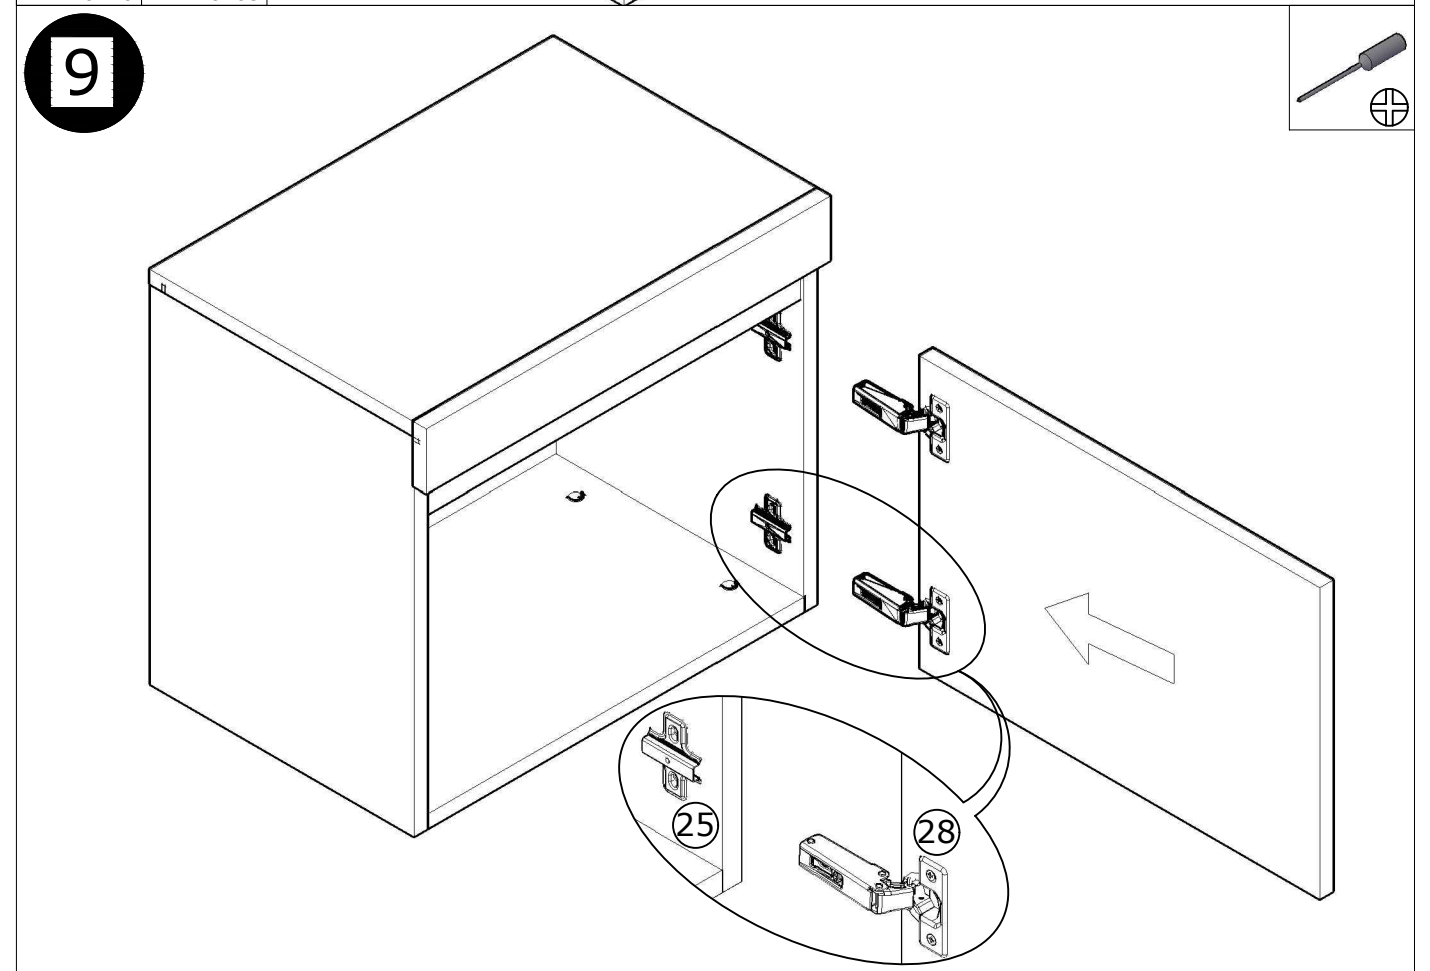

MPATR3362

MODULO LATERAL TV "COZY" 51X45 CM.

A	1LA10097D	434 x 330 x 16	D	1VA9121	505 x 70 x 16	G	MTB2334	484 x 430 x 3
B	1LA10097I	434 x 330 x 16	E	1VA9122	472 x 70 x 16	H	1PU9526	501 x 338 x 16
C	1EN9264	505 x 330 x 16	F	1SI10003	472 x 330 x 16			

MODULO LATERAL TV "COZY" 51X45 CM.

MODULO LATERAL TV "COZY" 51X45 CM.

MODULO LATERAL TV "COZY" 51X45 CM.