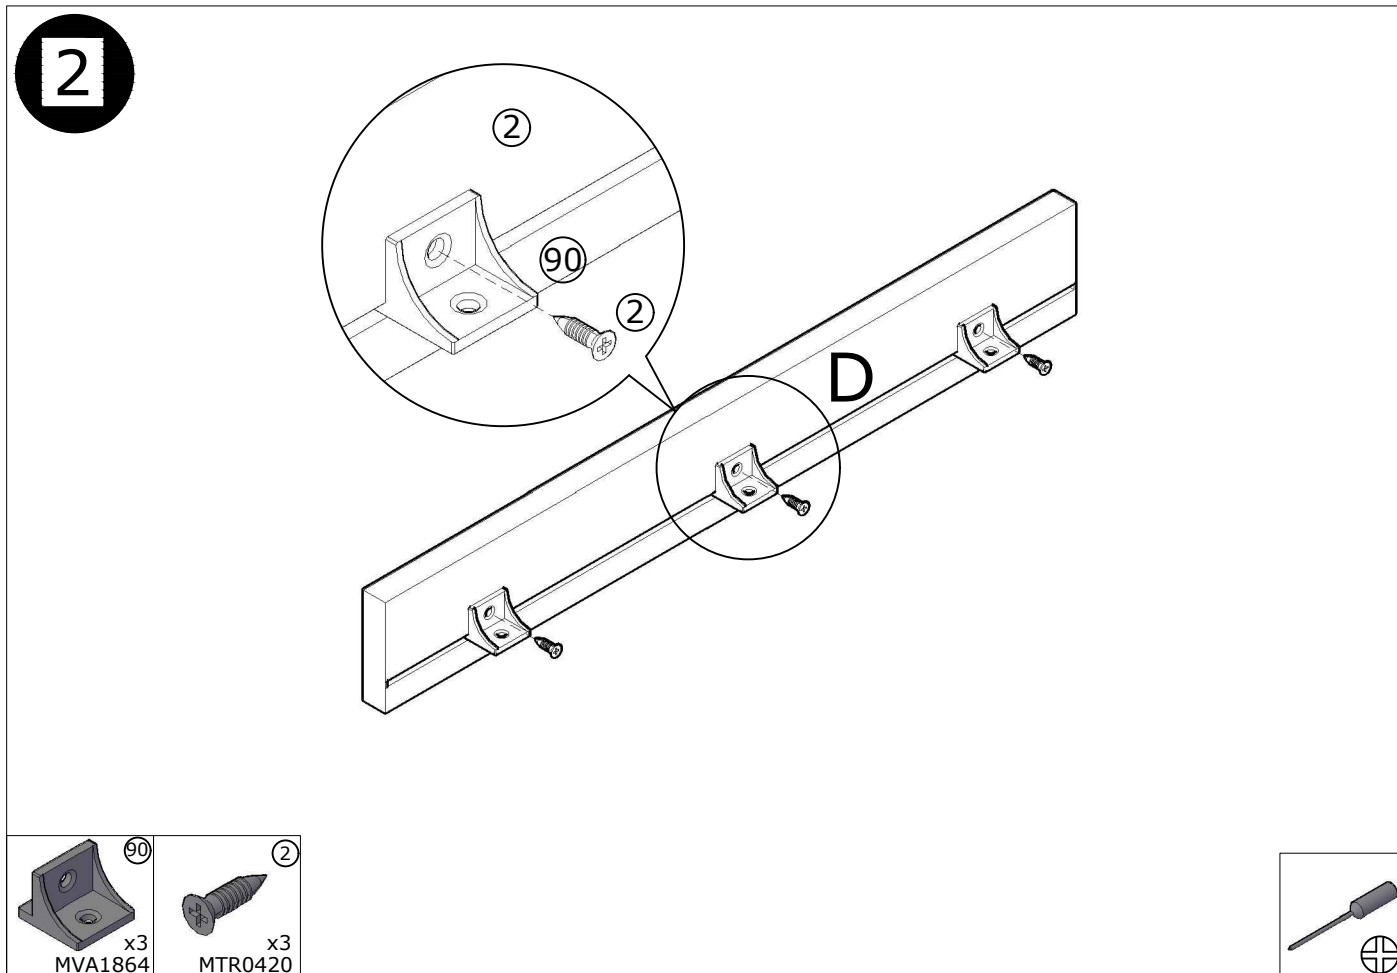

MPATR3362

MODULO LATERAL TV "COZY" 51X45 CM.

A	1LA10097D	434 x 330 x 16	D	1VA9121	505 x 70 x 16	G	MTB2334	484 x 430 x 3
B	1LA10097I	434 x 330 x 16	E	1VA9122	472 x 70 x 16	H	1PU9526	501 x 338 x 16
C	1EN9264	505 x 330 x 16	F	1SI10003	472 x 330 x 16			

MODULO LATERAL TV "COZY" 51X45 CM.

MODULO LATERAL TV "COZY" 51X45 CM.

MODULO LATERAL TV "COZY" 51X45 CM.