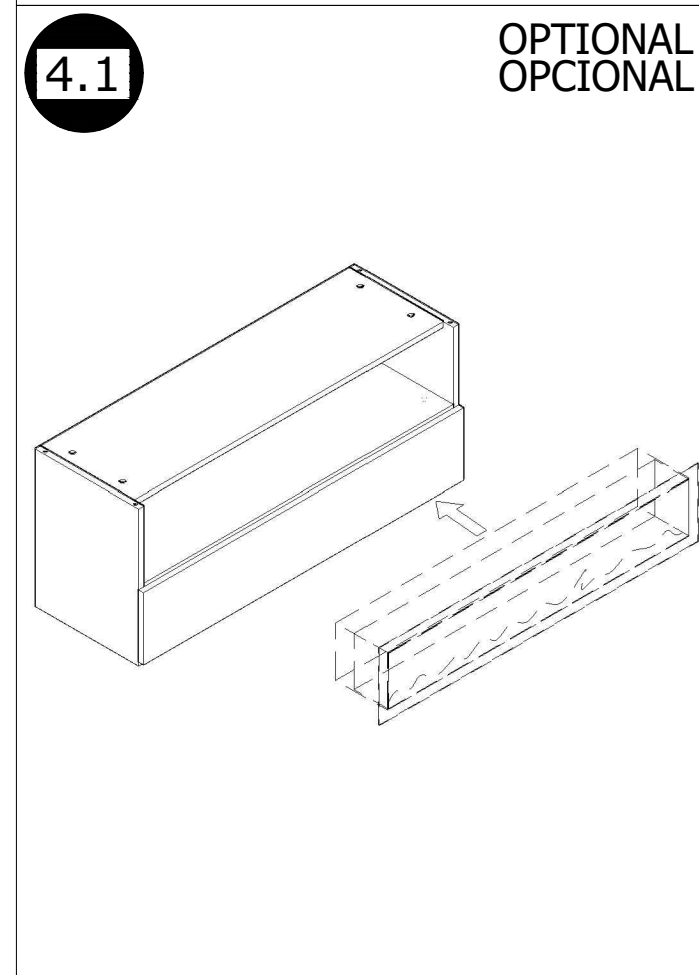

MODULO CENTRAL TV "COZY" 102X45 CM.

MODULO CENTRAL TV "COZY" 102X45 CM.

MODULO CENTRAL TV "COZY" 102X45 CM.

MODULO CENTRAL TV "COZY" 102X45 CM.

MODULO CENTRAL TV "COZY" 102X45 CM.

OPTIONAL
OPCIONAL

MODULO LATERAL TV "COZY" 51X45 CM.

**SKRAUT
HOME**

ES	MODULO LATERAL TV "COZY" 51X45 CM.	PT	MÓDULO LATERAL TV "COZY" 51X45 CM.
FR	MODULE CÔTÉ TV "COZY" 51X45 CM.	IT	MODULO LATO TV "COZY" 51X45 CM.
EN	TV SIDE MODULE "COZY" 51X45 CM.	DE	TV-SEITENMODUL "COZY" 51X45 CM.