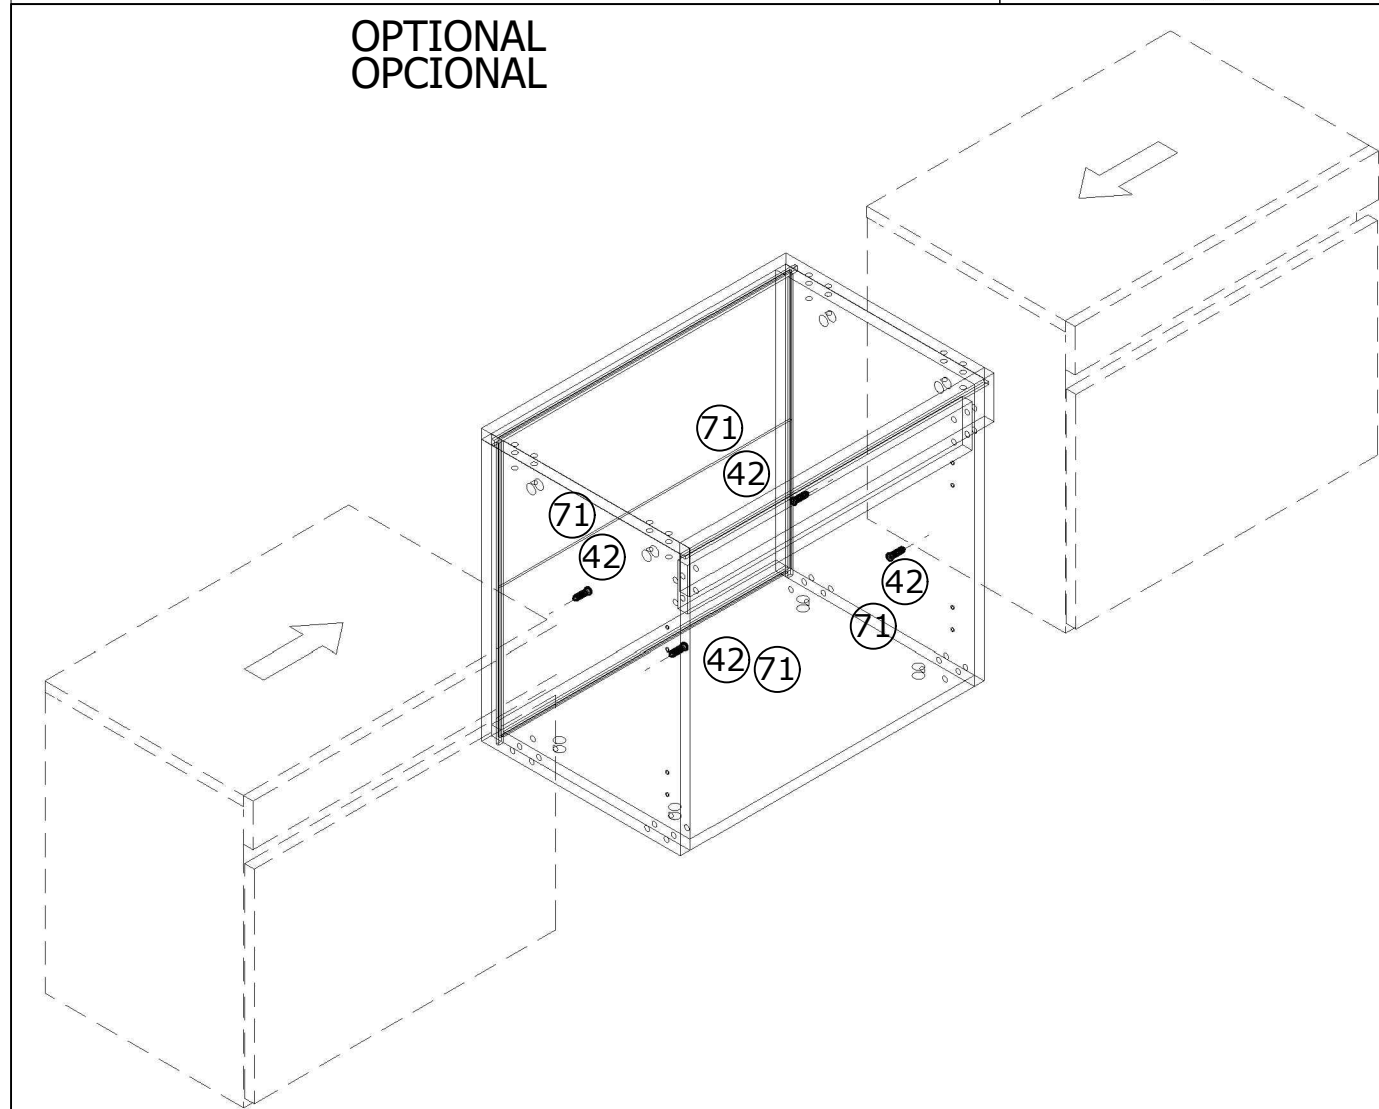

MODULO CENTRAL TV "COZY" 102X45 CM.

MODULO CENTRAL TV "COZY" 102X45 CM.

MODULO CENTRAL TV "COZY" 102X45 CM.

MODULO CENTRAL TV "COZY" 102X45 CM.

MODULO CENTRAL TV "COZY" 102X45 CM.

OPTIONAL
OPCIONAL

MODULO LATERAL TV "COZY" 51X45 CM.

**SKRAUT
HOME**

ES	MODULO LATERAL TV "COZY" 51X45 CM.	PT	MÓDULO LATERAL TV "COZY" 51X45 CM.
FR	MODULE CÔTÉ TV "COZY" 51X45 CM.	IT	MODULO LATO TV "COZY" 51X45 CM.
EN	TV SIDE MODULE "COZY" 51X45 CM.	DE	TV-SEITENMODUL "COZY" 51X45 CM.

MPATR3362

MODULO LATERAL TV "COZY" 51X45 CM.

A	1LA10097D	434 x 330 x 16	D	1VA9121	505 x 70 x 16	G	MTB2334	484 x 430 x 3
B	1LA10097I	434 x 330 x 16	E	1VA9122	472 x 70 x 16	H	1PU9526	501 x 338 x 16
C	1EN9264	505 x 330 x 16	F	1SI10003	472 x 330 x 16			

MODULO LATERAL TV "COZY" 51X45 CM.

MODULO LATERAL TV "COZY" 51X45 CM.

MODULO LATERAL TV "COZY" 51X45 CM.