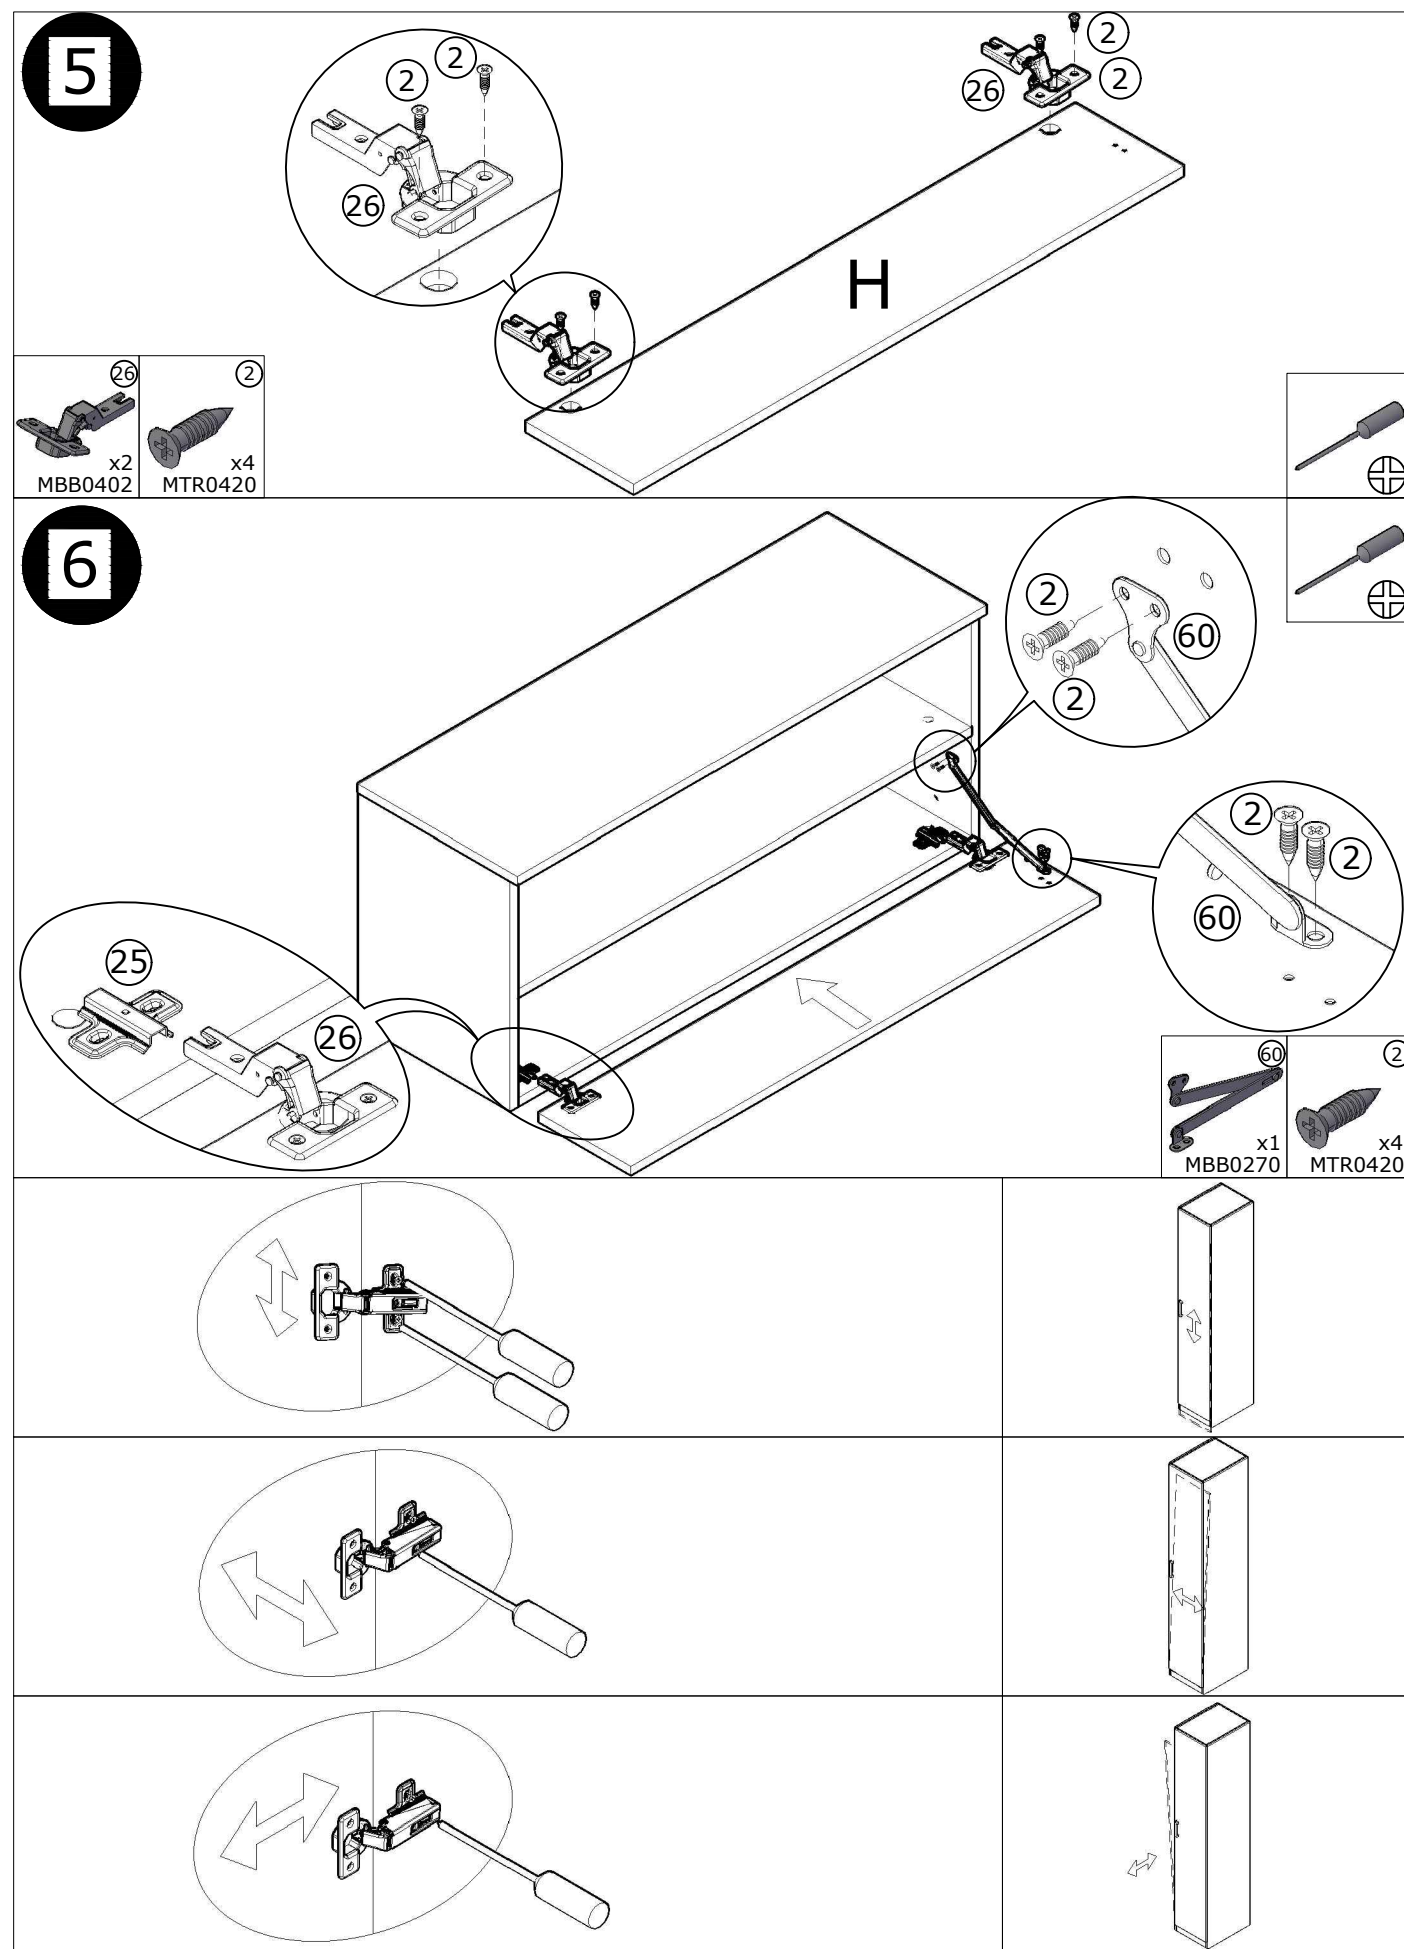

MPATR3361

MODULO CENTRAL TV "COZY" 102X45 CM.

A	1LA10108D	434 x 330 x 16	D	1SI10004	987 x 298 x 16	G	MTB2335	997 x 199 x 3
B	1LA10098I	434 x 330 x 16	E	1SI10005	987 x 330 x 16	H	1PU9527	1019 x 200 x 16
C	1EN9265	1020 x 346 x 16	F	1SI10006	987 x 330 x 16			

MODULO CENTRAL TV "COZY" 102X45 CM.

MODULO CENTRAL TV "COZY" 102X45 CM.

MODULO CENTRAL TV "COZY" 102X45 CM.

MODULO CENTRAL TV "COZY" 102X45 CM.

MODULO CENTRAL TV "COZY" 102X45 CM.

OPTIONAL
OPCIONAL

MODULO LATERAL TV "COZY" 51X45 CM.

**SKRAUT
HOME**

ES	MODULO LATERAL TV "COZY" 51X45 CM.	PT	MÓDULO LATERAL TV "COZY" 51X45 CM.
FR	MODULE CÔTÉ TV "COZY" 51X45 CM.	IT	MODULO LATO TV "COZY" 51X45 CM.
EN	TV SIDE MODULE "COZY" 51X45 CM.	DE	TV-SEITENMODUL "COZY" 51X45 CM.

MODULO LATERAL TV "COZY" 51X45 CM.

MODULO LATERAL TV "COZY" 51X45 CM.

MODULO LATERAL TV "COZY" 51X45 CM.