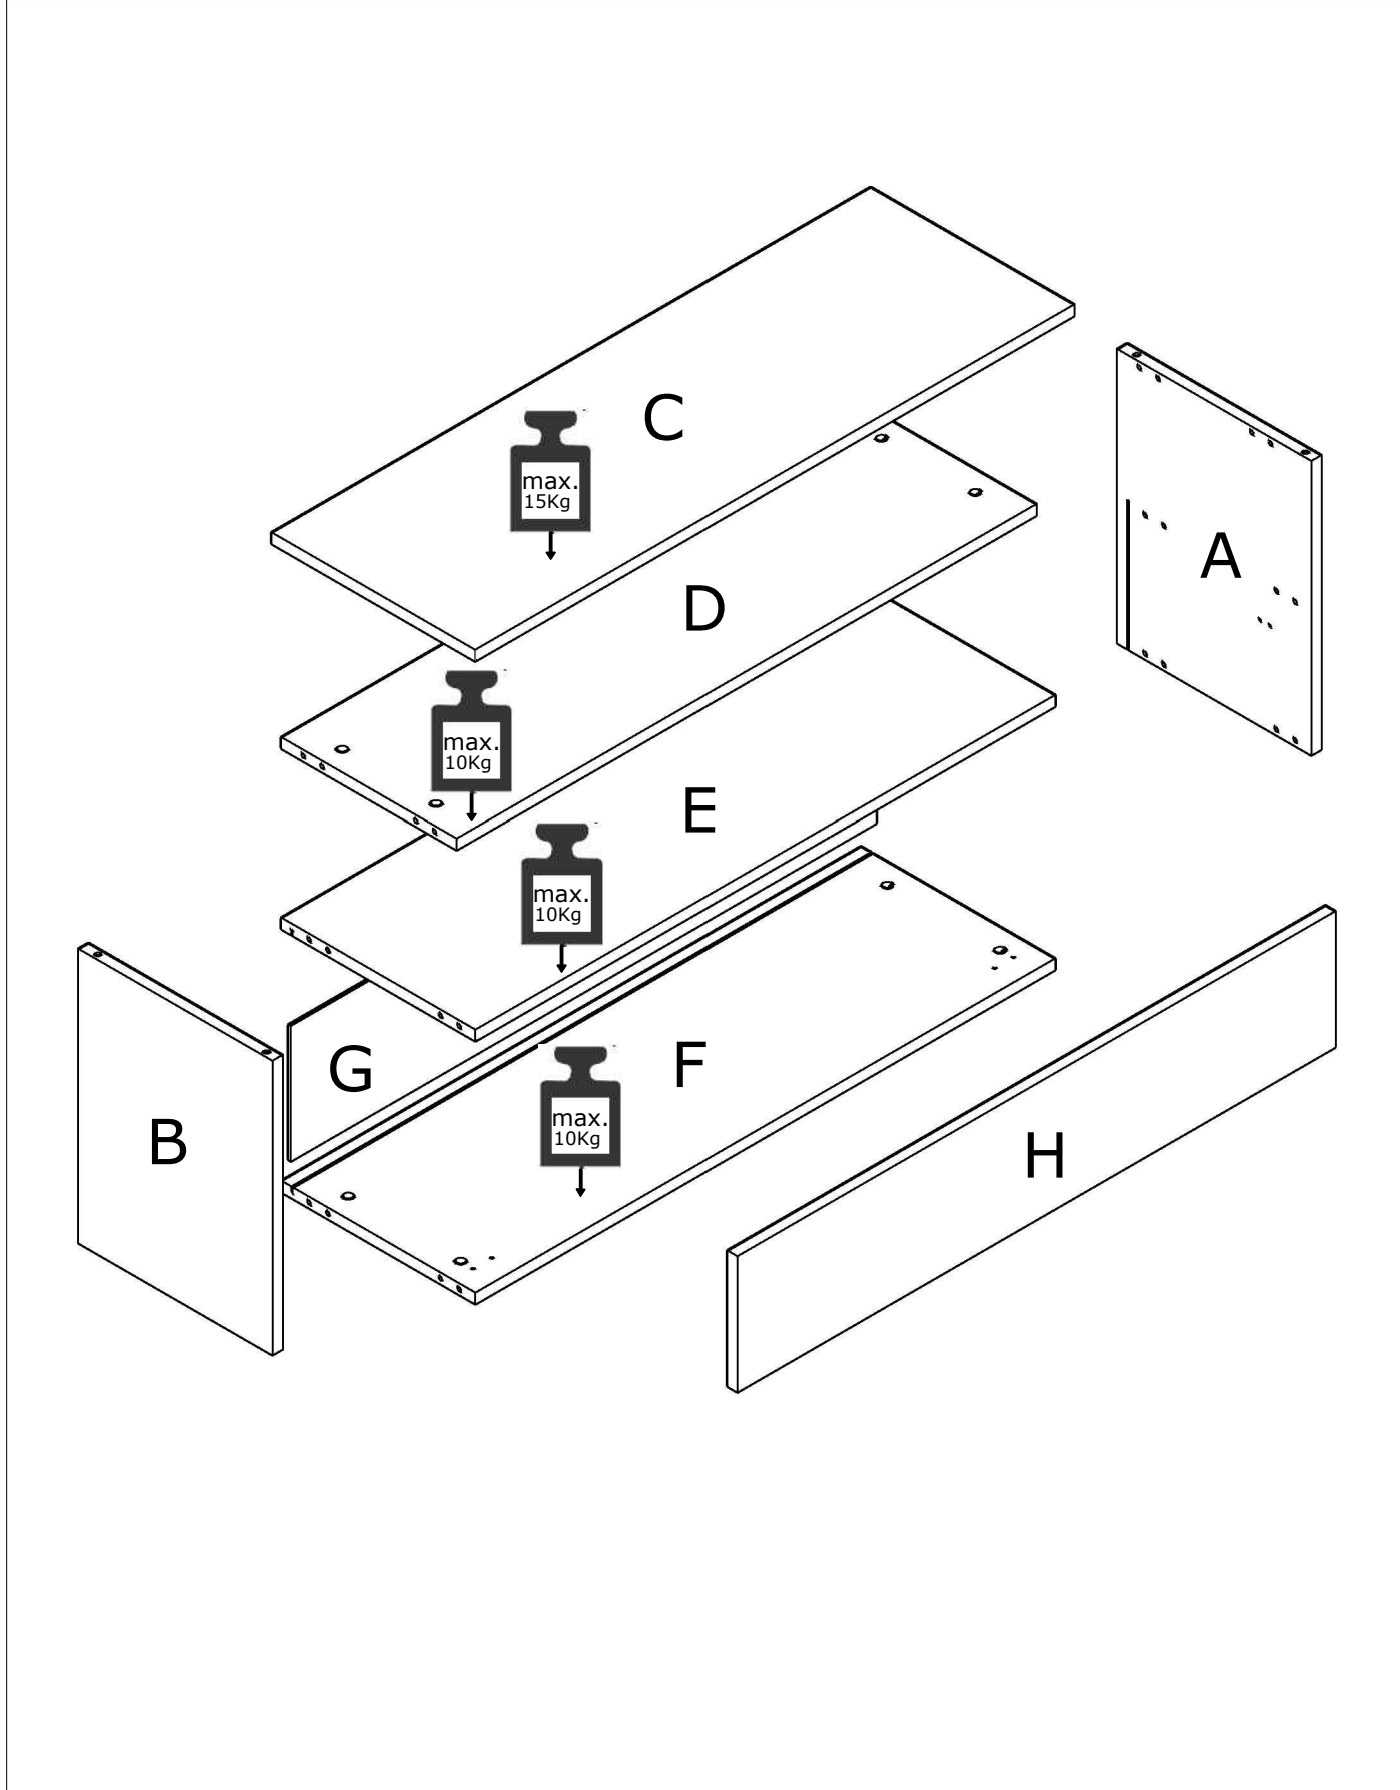

MODULO CENTRAL TV "COZY" 102X45 CM.

SKRAUT
HOME

ES	MODULO CENTRAL TV "COZY" 102X45 CM.	PT	MODULO TV CENTRAL "COZY" 102X45 CM.
FR	CENTRAL TV MODULE "COZY" 102X45 CM.	IT	MODULO TV CENTRAL "COZY" 102X45 CM.
EN	CENTRAL TV MODULE "COZY" 102X45 CM.	DE	ZENTRALES TV-MODUL "COZY" 102X45 CM.

MPATR3361

MODULO CENTRAL TV "COZY" 102X45 CM.

A	1LA10108D	434 x 330 x 16	D	1SI10004	987 x 298 x 16	G	MTB2335	997 x 199 x 3
B	1LA10098I	434 x 330 x 16	E	1SI10005	987 x 330 x 16	H	1PU9527	1019 x 200 x 16
C	1EN9265	1020 x 346 x 16	F	1SI10006	987 x 330 x 16			

MODULO CENTRAL TV "COZY" 102X45 CM.

MODULO CENTRAL TV "COZY" 102X45 CM.

MODULO CENTRAL TV "COZY" 102X45 CM.

MODULO CENTRAL TV "COZY" 102X45 CM.

MODULO CENTRAL TV "COZY" 102X45 CM.

OPTIONAL
OPCIONAL

MODULO LATERAL TV "COZY" 51X45 CM.

MODULO LATERAL TV "COZY" 51X45 CM.

MODULO LATERAL TV "COZY" 51X45 CM.

MODULO LATERAL TV "COZY" 51X45 CM.