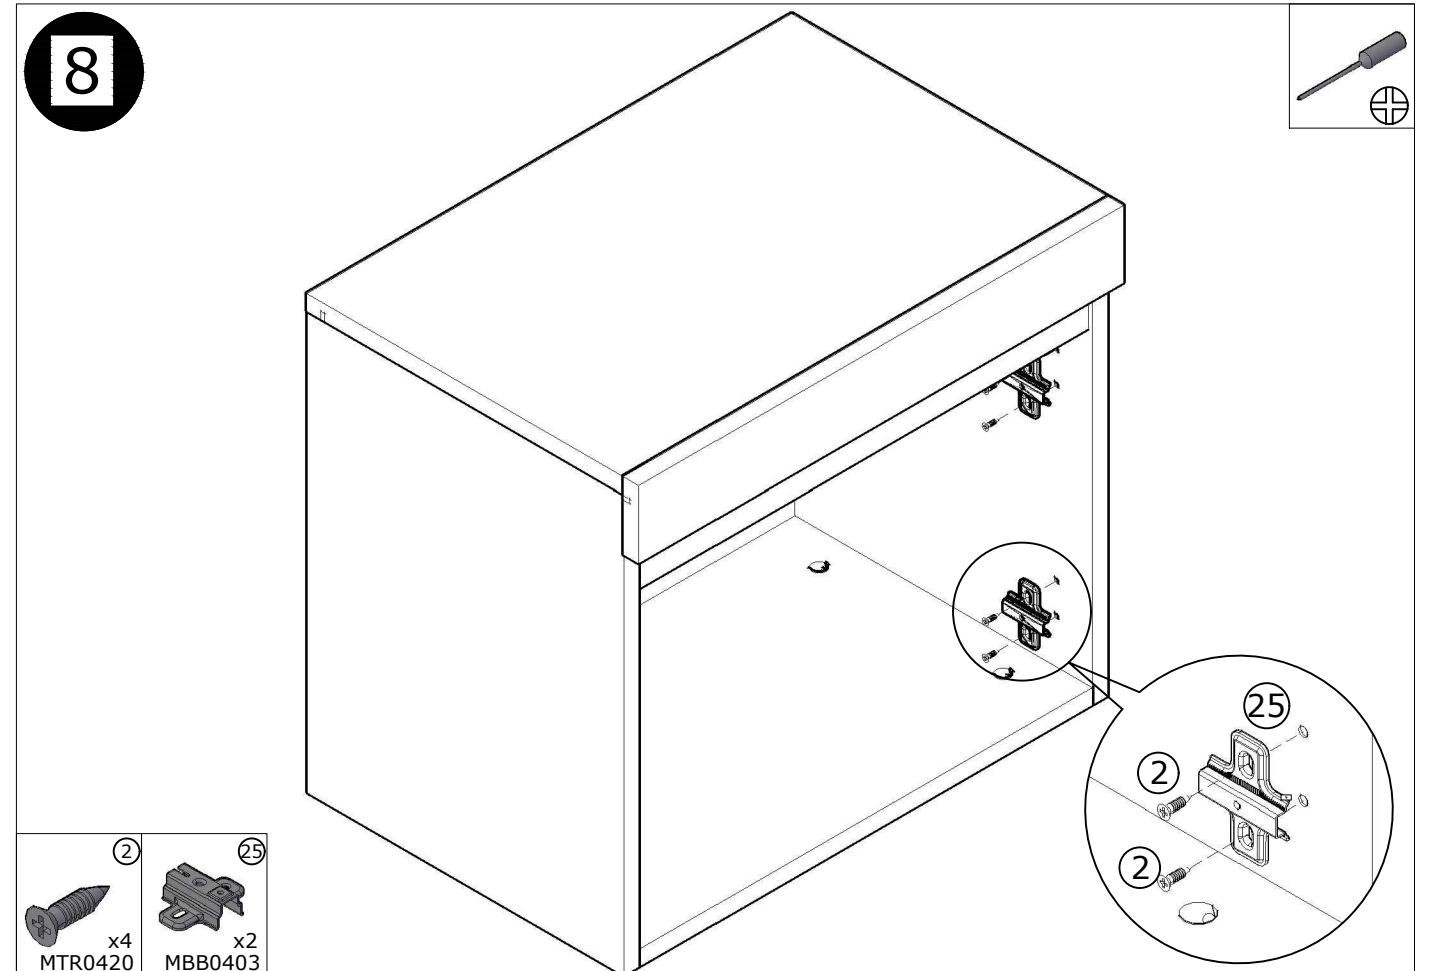

MPATR3362

MODULO LATERAL TV "COZY" 51X45 CM.

A	1LA10097D	434 x 330 x 16	D	1VA9121	505 x 70 x 16	G	MTB2334	484 x 430 x 3
B	1LA10097I	434 x 330 x 16	E	1VA9122	472 x 70 x 16	H	1PU9526	501 x 338 x 16
C	1EN9264	505 x 330 x 16	F	1SI10003	472 x 330 x 16			

MODULO LATERAL TV "COZY" 51X45 CM.

MODULO LATERAL TV "COZY" 51X45 CM.

MODULO LATERAL TV "COZY" 51X45 CM.