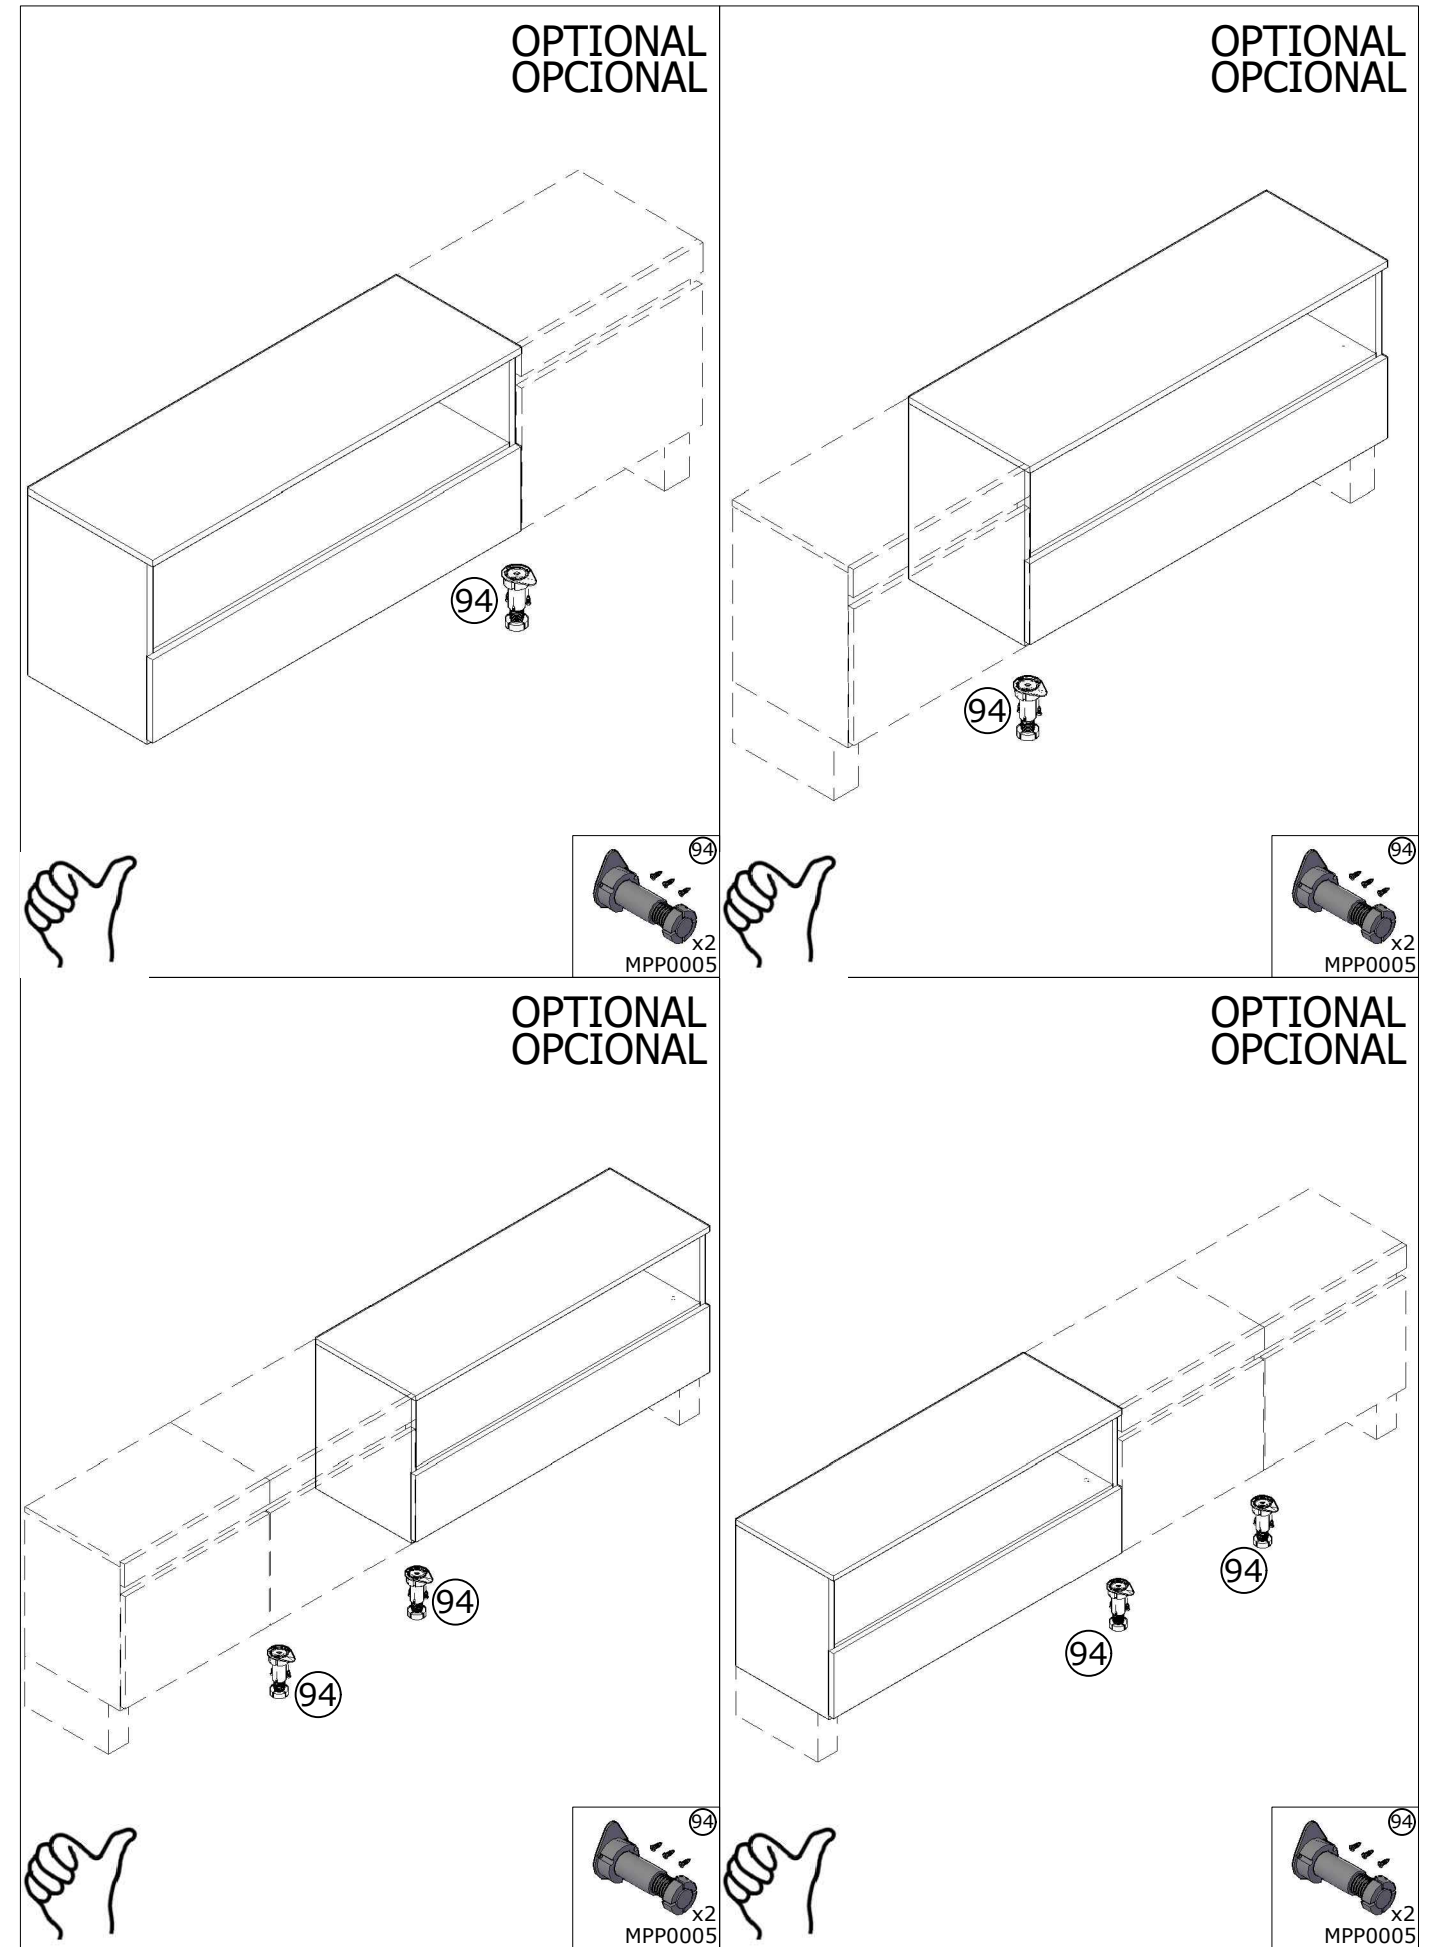

MPATR3361

MODULO CENTRAL TV "COZY" 102X45 CM.

A	1LA10108D	434 x 330 x 16	D	1SI10004	987 x 298 x 16	G	MTB2335	997 x 199 x 3
B	1LA10098I	434 x 330 x 16	E	1SI10005	987 x 330 x 16	H	1PU9527	1019 x 200 x 16
C	1EN9265	1020 x 346 x 16	F	1SI10006	987 x 330 x 16			

MODULO CENTRAL TV "COZY" 102X45 CM.

MODULO CENTRAL TV "COZY" 102X45 CM.

MODULO CENTRAL TV "COZY" 102X45 CM.

MODULO CENTRAL TV "COZY" 102X45 CM.

MODULO CENTRAL TV "COZY" 102X45 CM.

OPTIONAL
OPCIONAL

MODULO LATERAL TV "COZY" 51X45 CM.

**SKRAUT
HOME**

ES	MODULO LATERAL TV "COZY" 51X45 CM.	PT	MÓDULO LATERAL TV "COZY" 51X45 CM.
FR	MODULE CÔTÉ TV "COZY" 51X45 CM.	IT	MODULO LATO TV "COZY" 51X45 CM.
EN	TV SIDE MODULE "COZY" 51X45 CM.	DE	TV-SEITENMODUL "COZY" 51X45 CM.