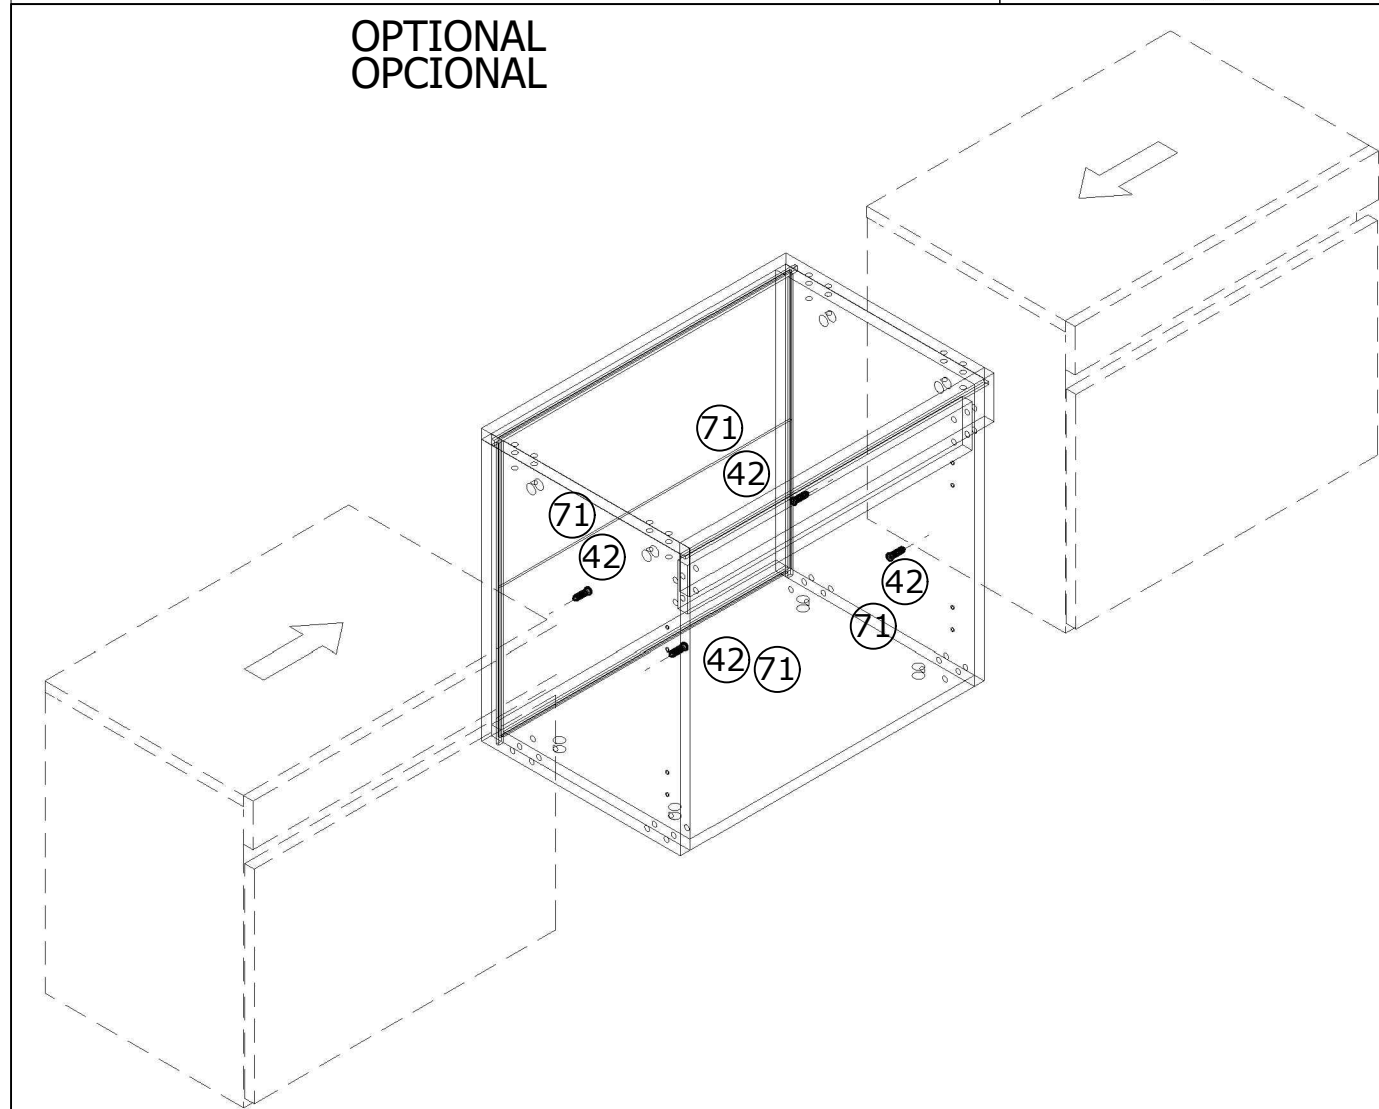

# MODULO CENTRAL TV "COZY" 102X45 CM.

MODULO CENTRAL TV "COZY" 102X45 CM.

MODULO CENTRAL TV "COZY" 102X45 CM.

MODULO CENTRAL TV "COZY" 102X45 CM.

MODULO CENTRAL TV "COZY" 102X45 CM.

OPTIONAL  
OPCIONAL

# MODULO LATERAL TV "COZY" 51X45 CM.

**SKRAUT  
HOME**

ES	MODULO LATERAL TV "COZY" 51X45 CM.	PT	MÓDULO LATERAL TV "COZY" 51X45 CM.
FR	MODULE CÔTÉ TV "COZY" 51X45 CM.	IT	MODULO LATO TV "COZY" 51X45 CM.
EN	TV SIDE MODULE "COZY" 51X45 CM.	DE	TV-SEITENMODUL "COZY" 51X45 CM.