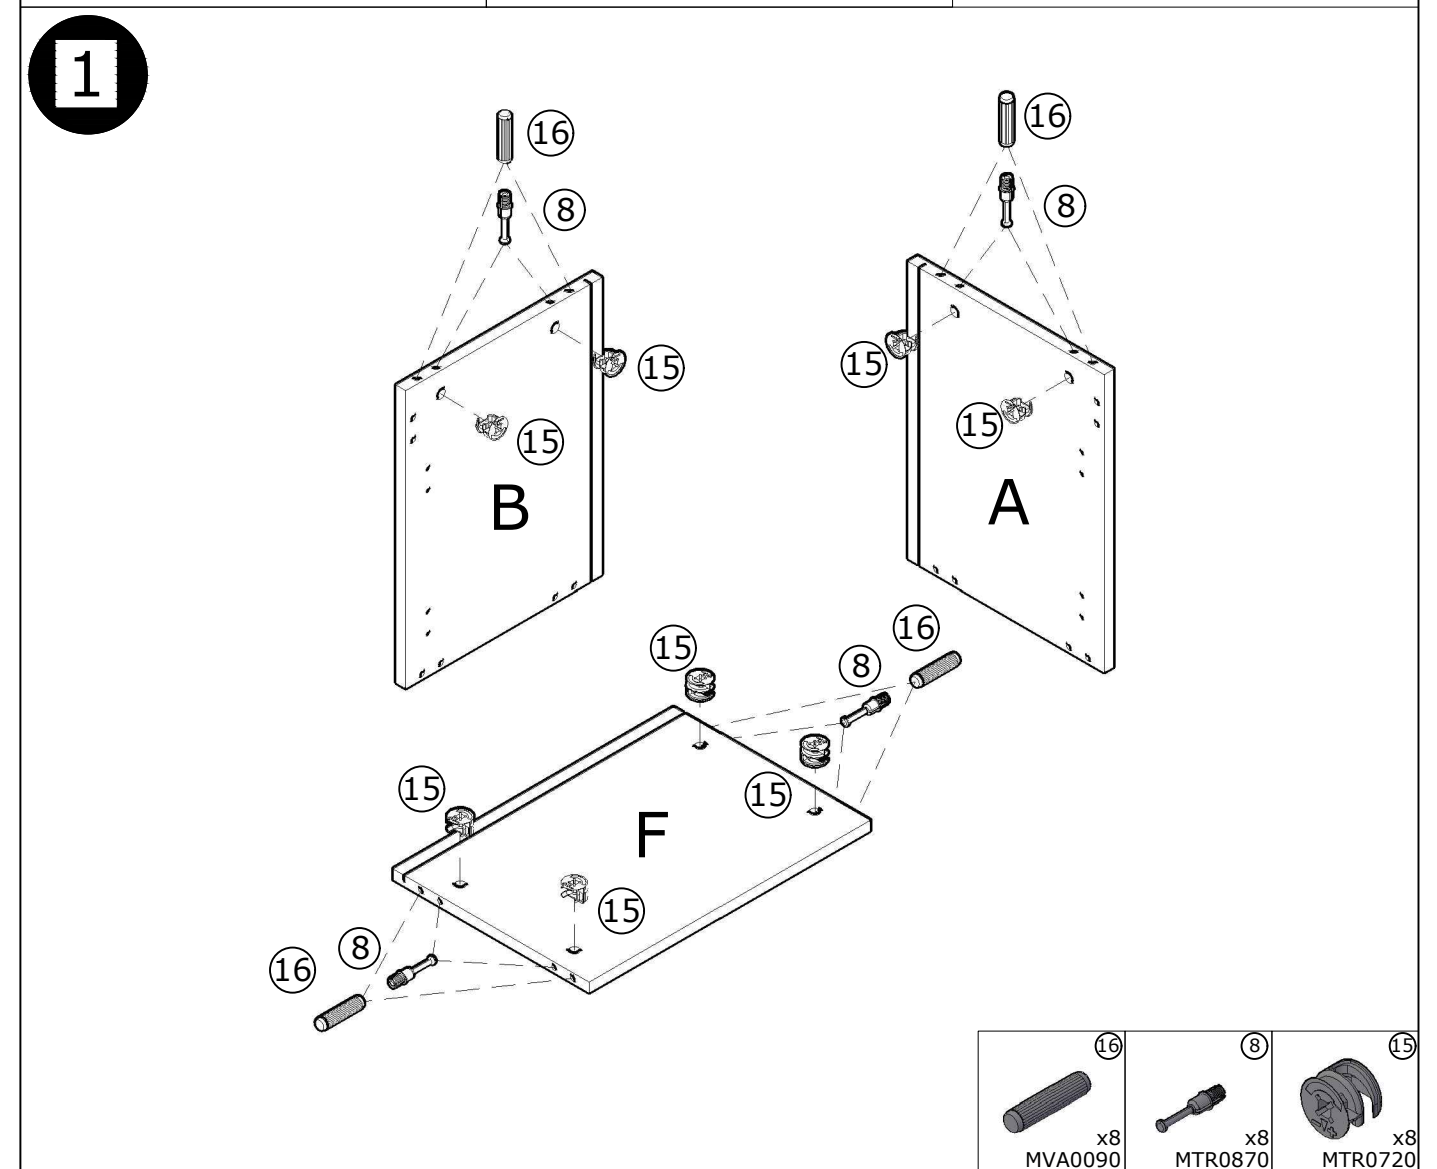

MODULO LATERAL TV "COZY" 51X45 CM.

2	x14 3,5x16 MTR0420	8	x8 MTR0870	15	x8 MTR0720
91	x6 MVA0971	17	x4 MTA0020	16	x12 MVA0090
25	x2 MBB0403	28	x2 MBB0401	90	x3 MVA1864
71	x4 D:17 MVA1736	42	x4 MTR0250 3,5x30