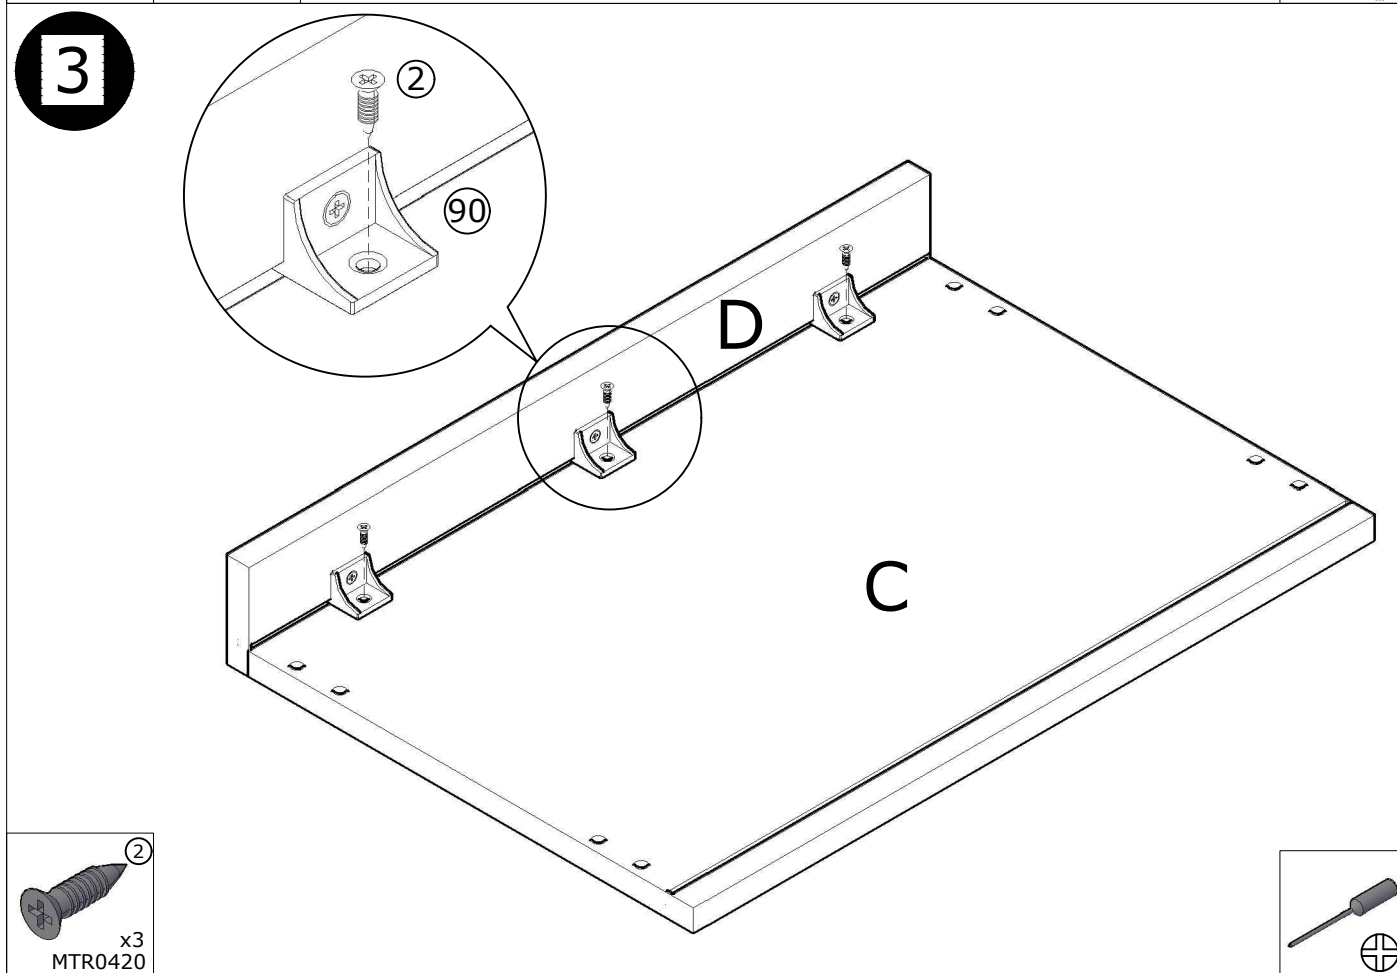

MODULO LATERAL TV "COZY" 51X45 CM.