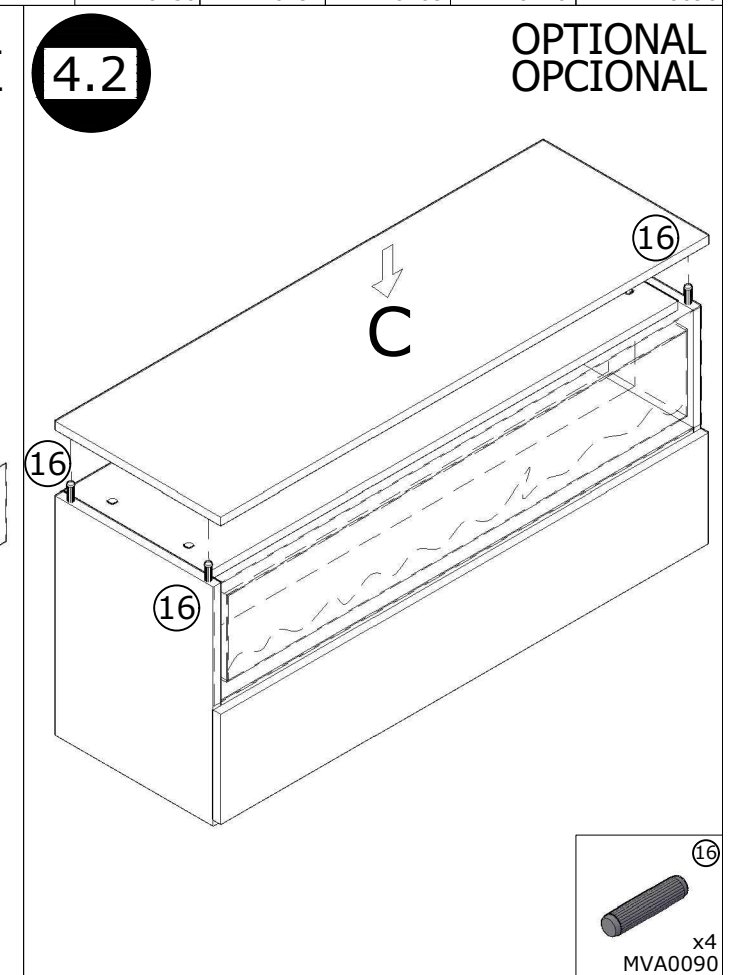

# MODULO CENTRAL TV "COZY" 102X45 CM.

MODULO CENTRAL TV "COZY" 102X45 CM.

MODULO CENTRAL TV "COZY" 102X45 CM.

MODULO CENTRAL TV "COZY" 102X45 CM.

MODULO CENTRAL TV "COZY" 102X45 CM.

OPTIONAL  
OPCIONAL

# MODULO LATERAL TV "COZY" 51X45 CM.

**SKRAUT  
HOME**

ES	MODULO LATERAL TV "COZY" 51X45 CM.	PT	MÓDULO LATERAL TV "COZY" 51X45 CM.
FR	MODULE CÔTÉ TV "COZY" 51X45 CM.	IT	MODULO LATO TV "COZY" 51X45 CM.
EN	TV SIDE MODULE "COZY" 51X45 CM.	DE	TV-SEITENMODUL "COZY" 51X45 CM.