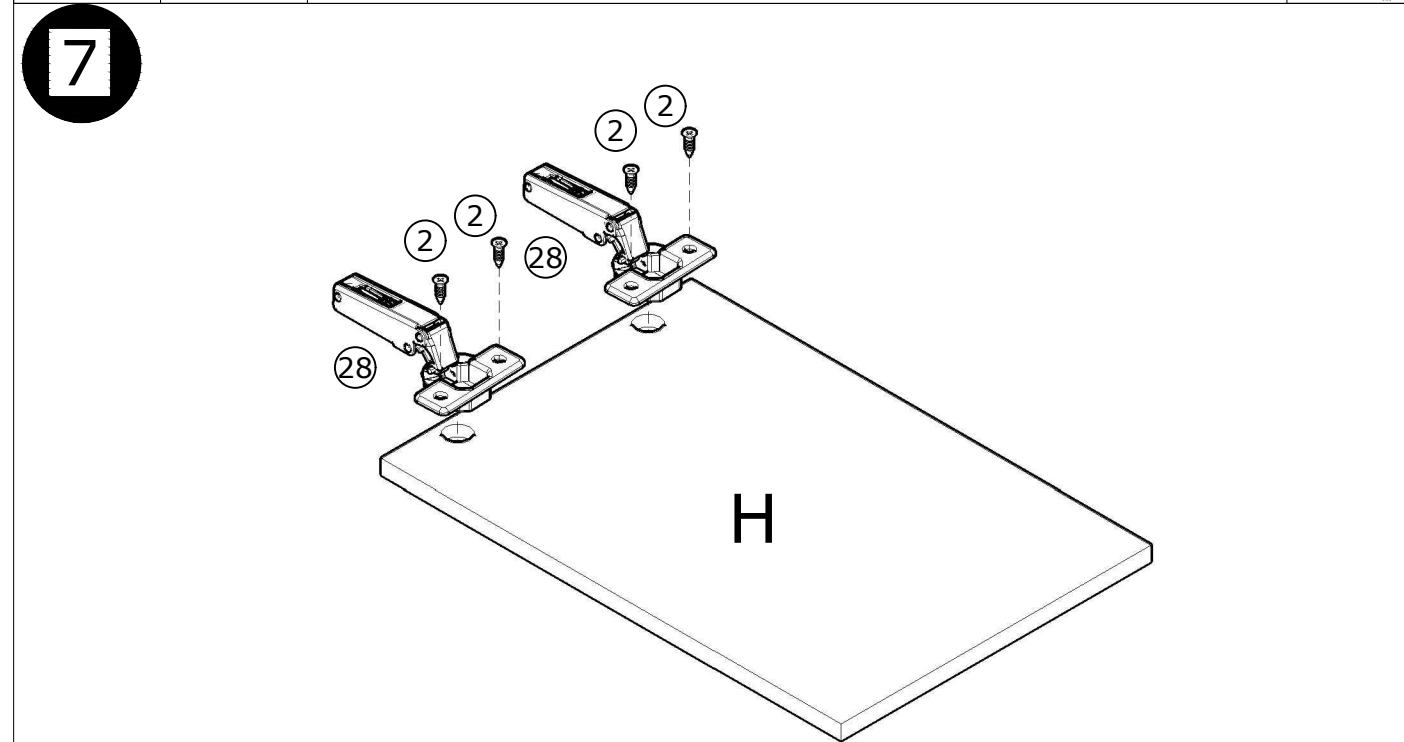

MODULO LATERAL TV "COZY" 51X45 CM.