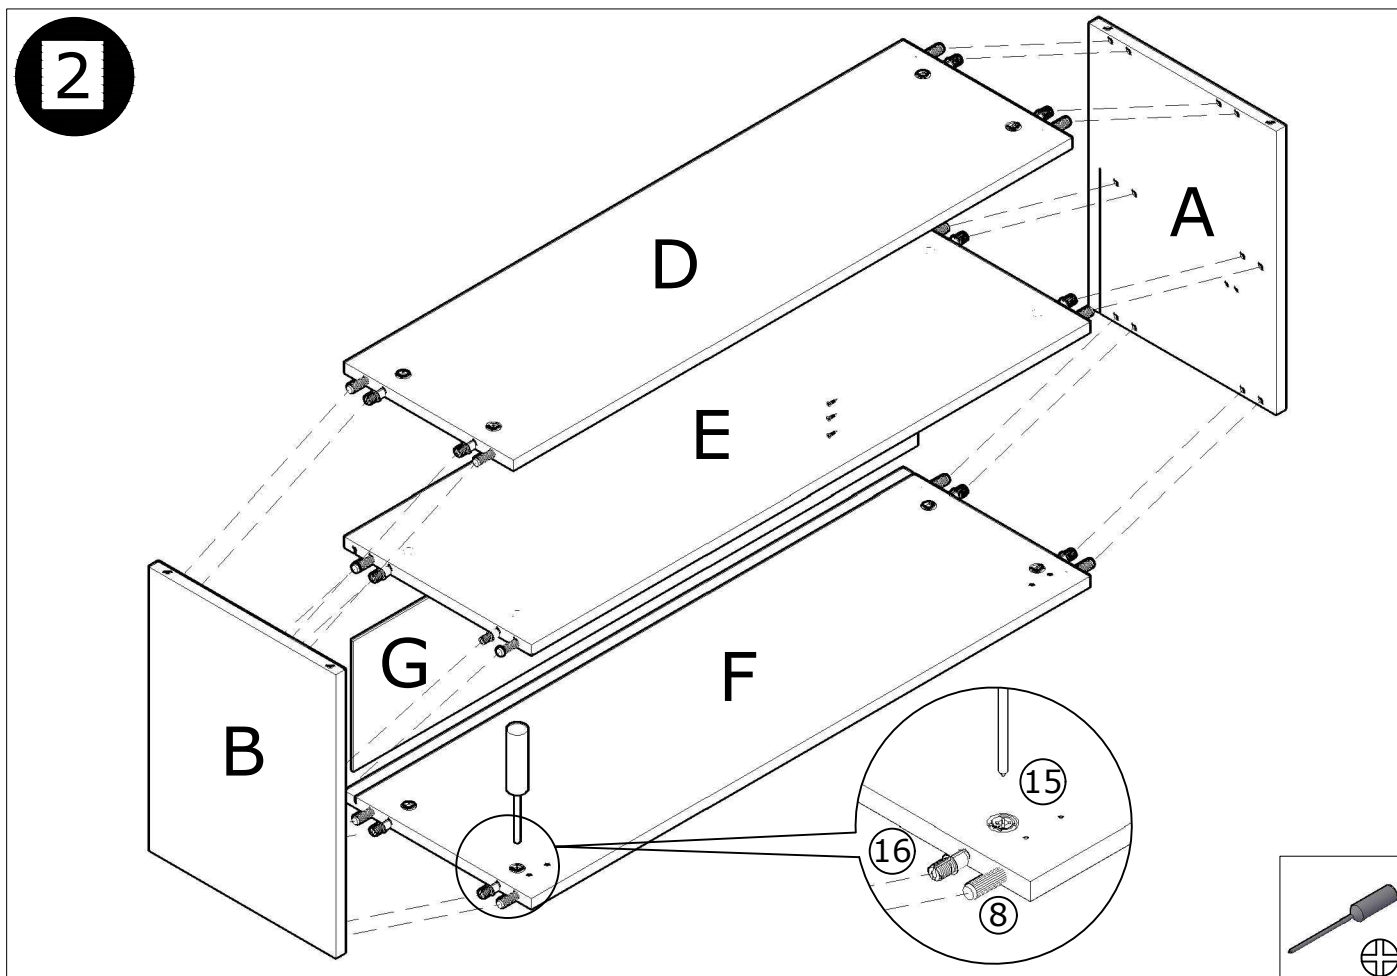

# MODULO CENTRAL TV "COZY" 102X45 CM.

MODULO CENTRAL TV "COZY" 102X45 CM.

MODULO CENTRAL TV "COZY" 102X45 CM.

MODULO CENTRAL TV "COZY" 102X45 CM.

MODULO CENTRAL TV "COZY" 102X45 CM.

OPTIONAL  
OPCIONAL

# MODULO LATERAL TV "COZY" 51X45 CM.

**SKRAUT  
HOME**

ES	MODULO LATERAL TV "COZY" 51X45 CM.	PT	MÓDULO LATERAL TV "COZY" 51X45 CM.
FR	MODULE CÔTÉ TV "COZY" 51X45 CM.	IT	MODULO LATO TV "COZY" 51X45 CM.
EN	TV SIDE MODULE "COZY" 51X45 CM.	DE	TV-SEITENMODUL "COZY" 51X45 CM.