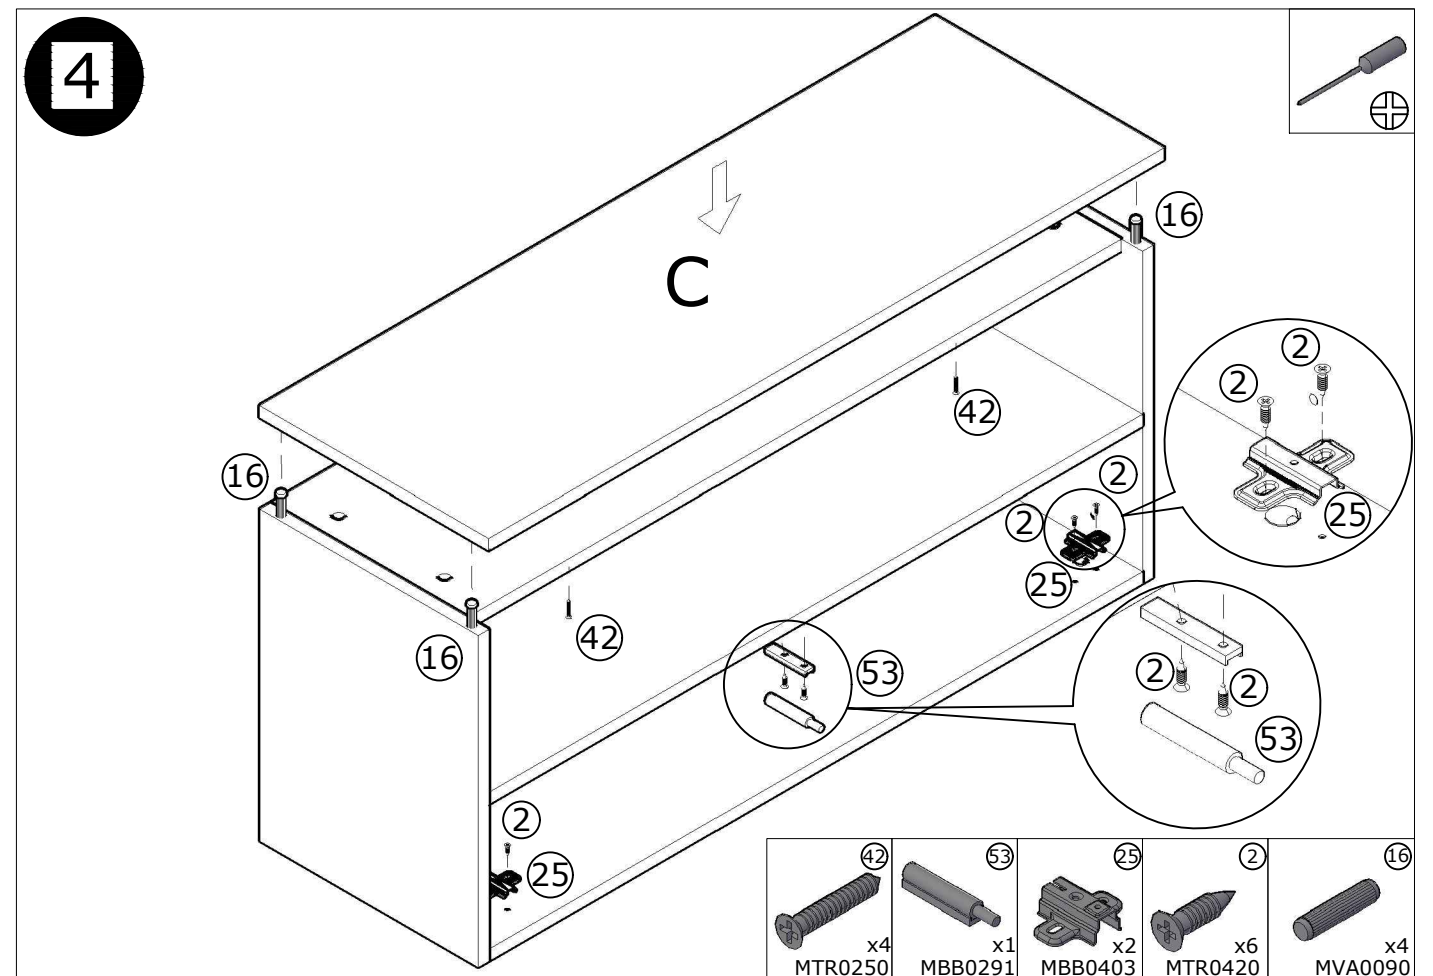

# MODULO CENTRAL TV "COZY" 102X45 CM.

MODULO CENTRAL TV "COZY" 102X45 CM.

MODULO CENTRAL TV "COZY" 102X45 CM.

MODULO CENTRAL TV "COZY" 102X45 CM.

MODULO CENTRAL TV "COZY" 102X45 CM.

OPTIONAL  
OPCIONAL

# MODULO LATERAL TV "COZY" 51X45 CM.

**SKRAUT  
HOME**

ES	MODULO LATERAL TV "COZY" 51X45 CM.	PT	MÓDULO LATERAL TV "COZY" 51X45 CM.
FR	MODULE CÔTÉ TV "COZY" 51X45 CM.	IT	MODULO LATO TV "COZY" 51X45 CM.
EN	TV SIDE MODULE "COZY" 51X45 CM.	DE	TV-SEITENMODUL "COZY" 51X45 CM.