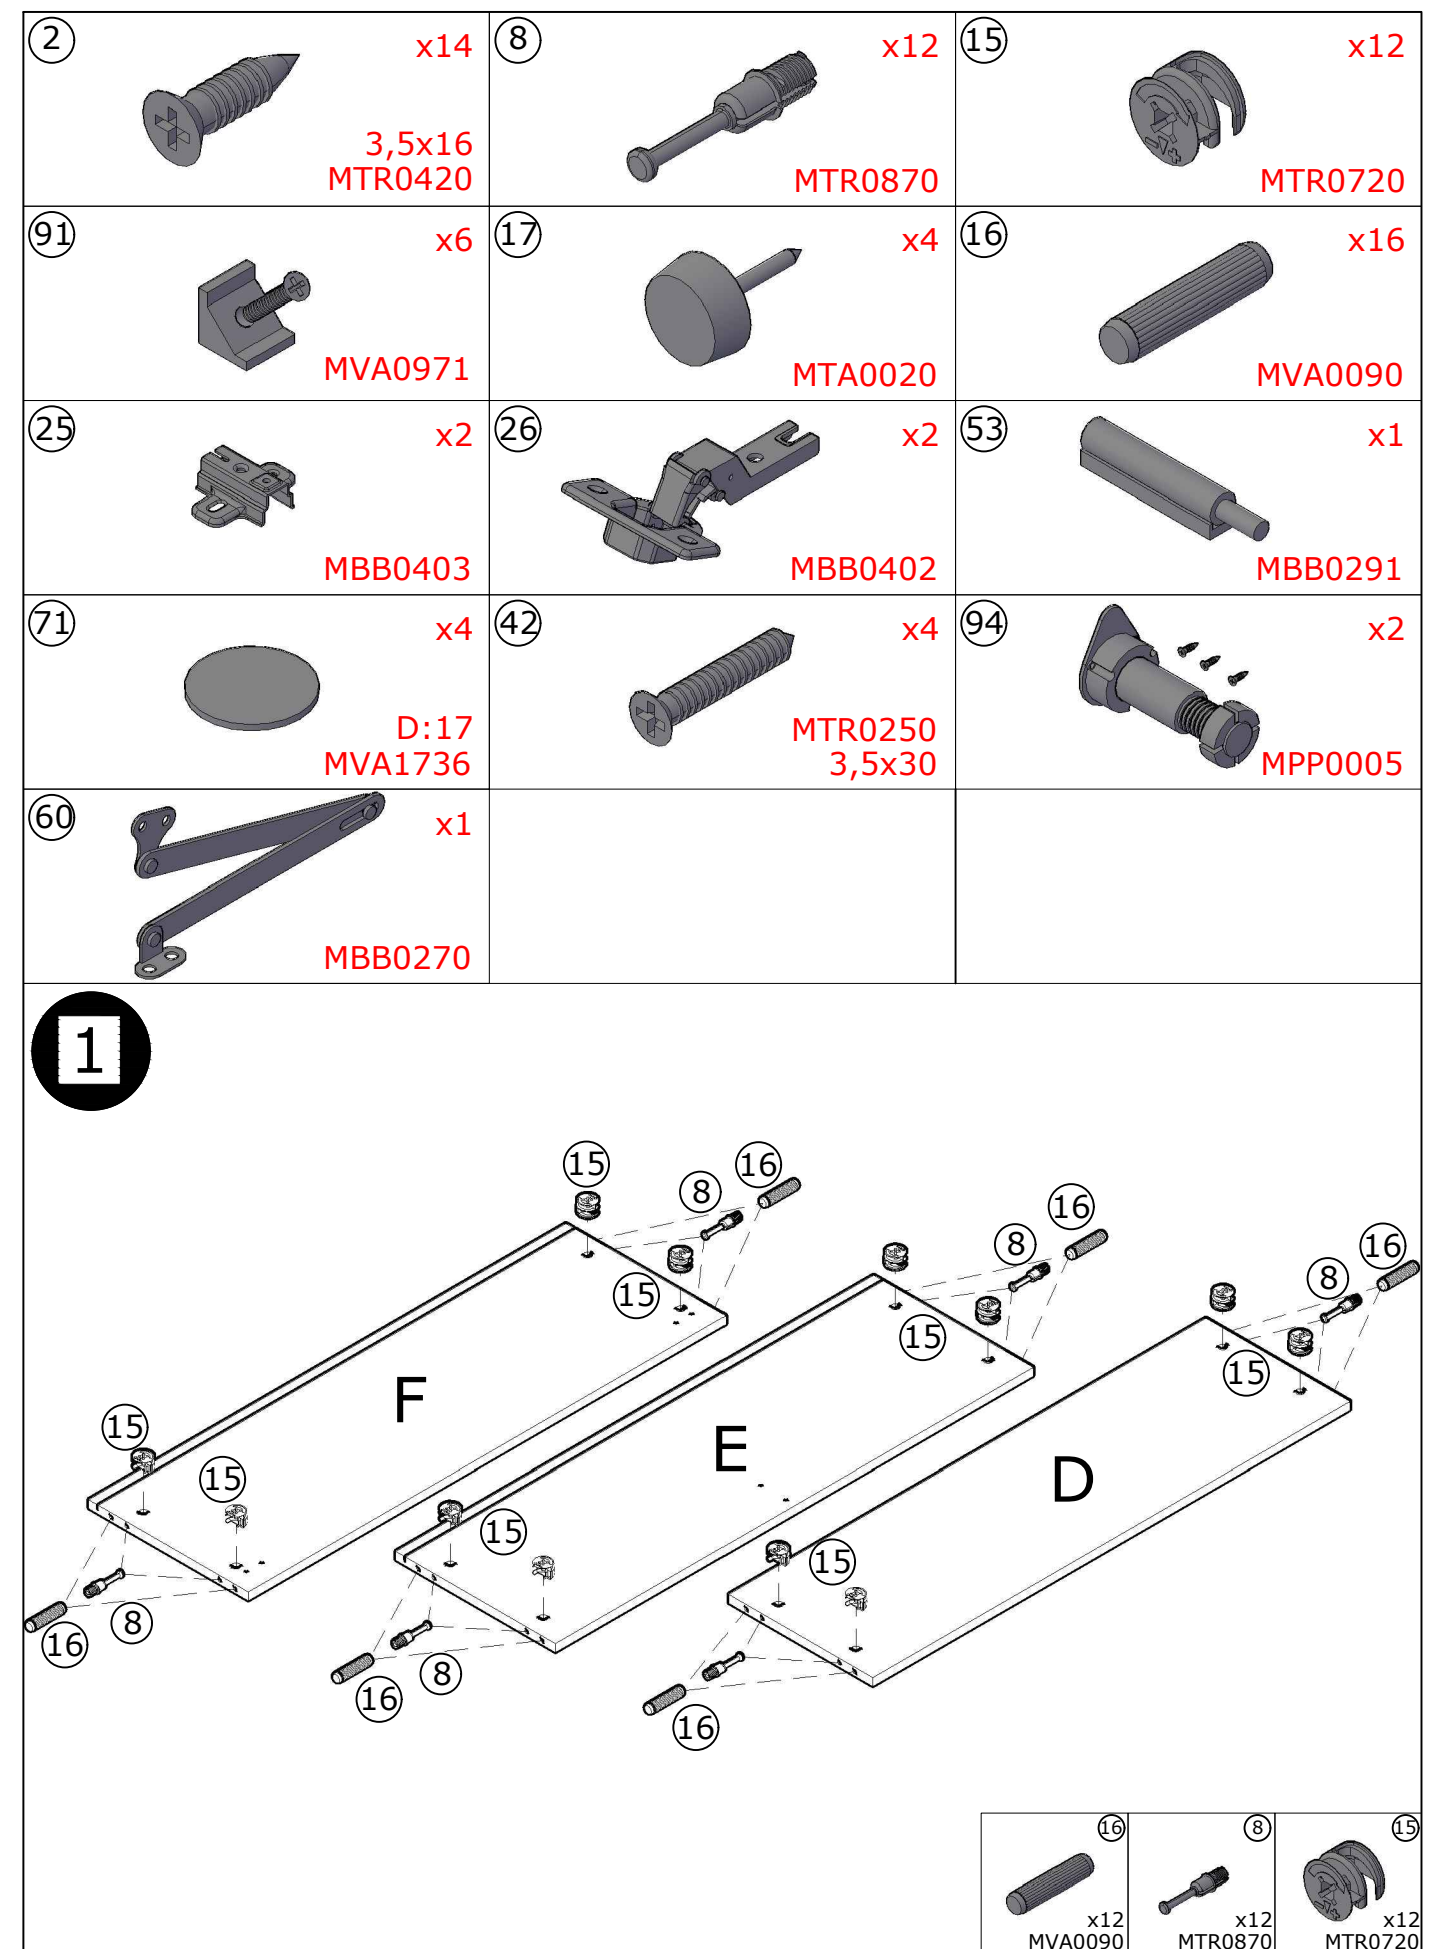

MODULO CENTRAL TV "COZY" 102X45 CM.