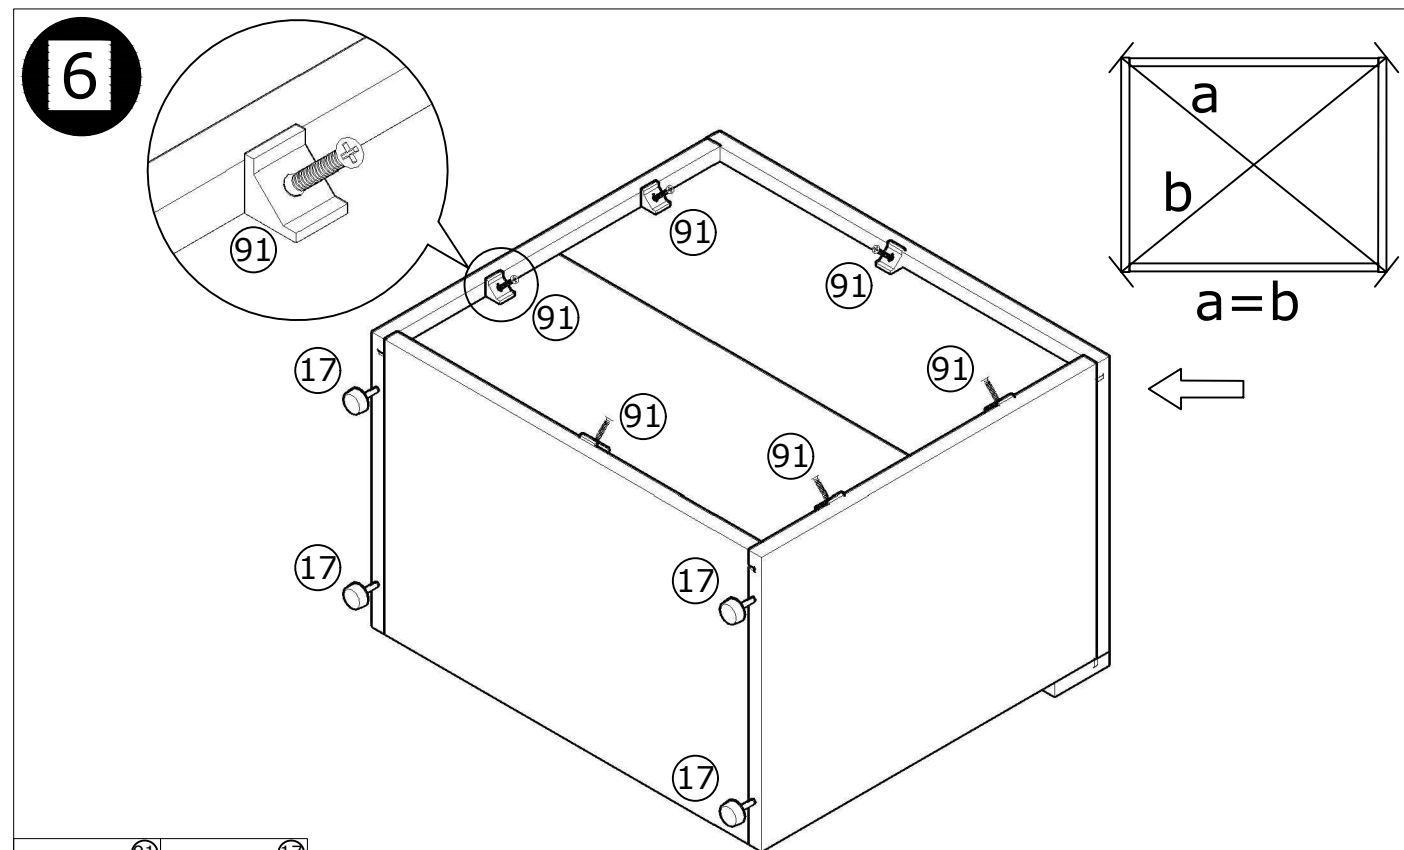

MODULO LATERAL TV "COZY" 51X45 CM.