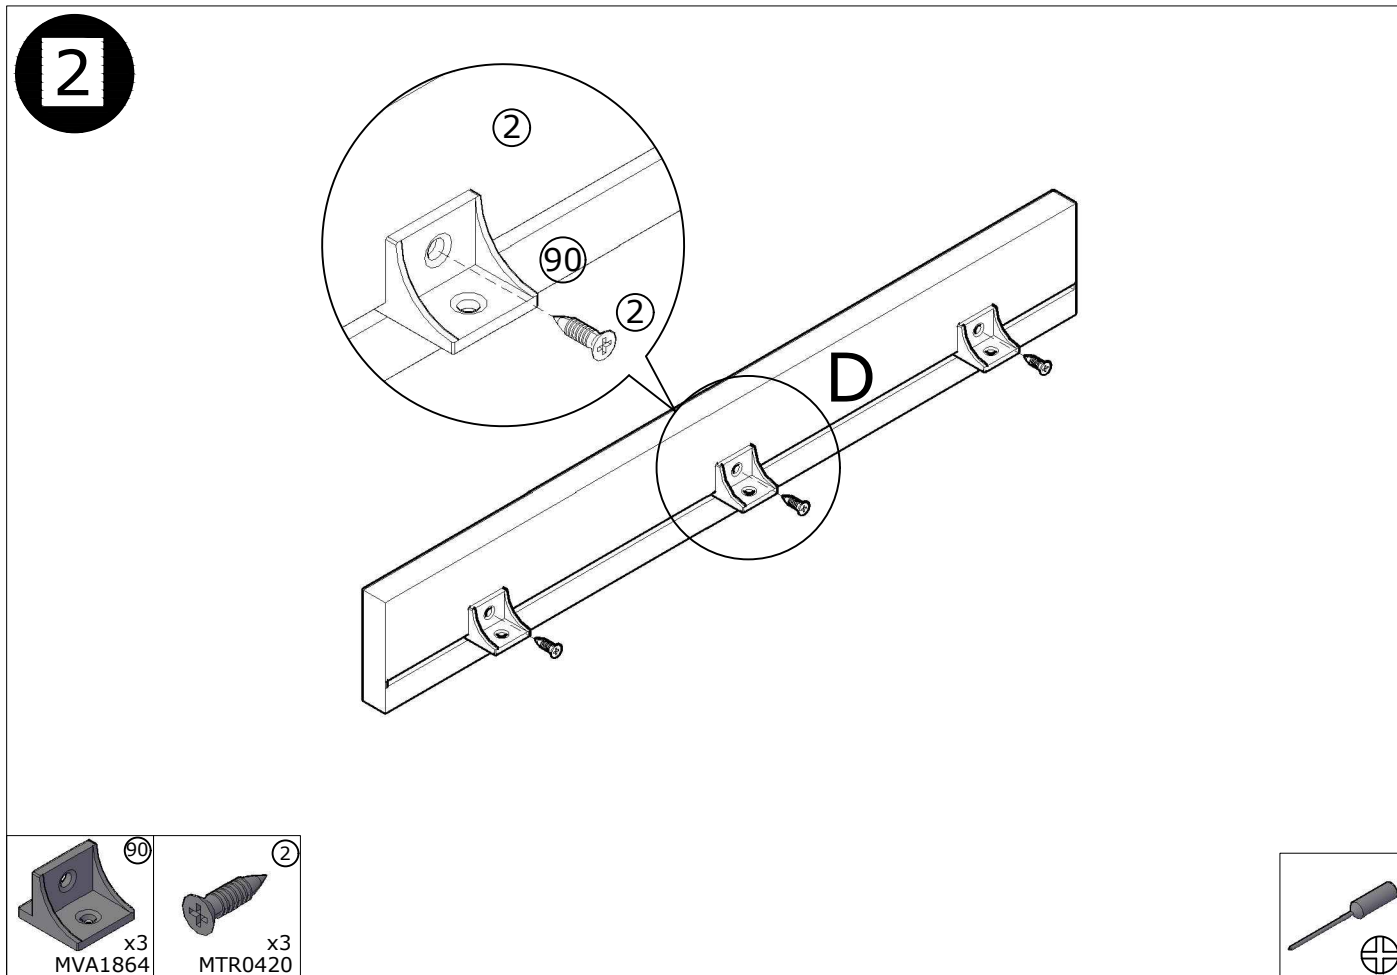

MODULO LATERAL TV "COZY" 51X45 CM.