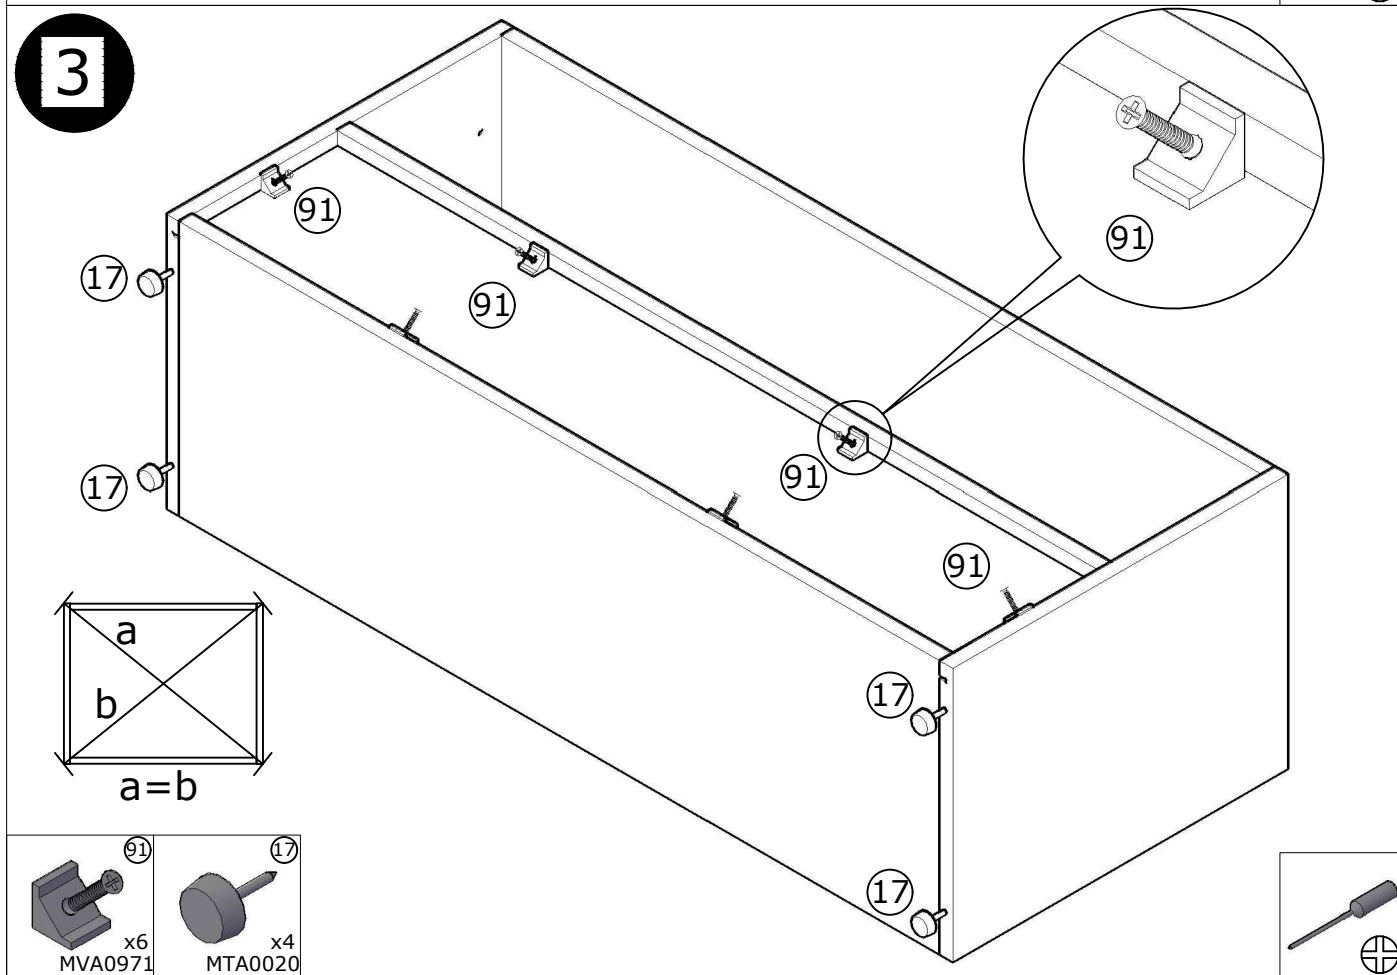

# MODULO CENTRAL TV "COZY" 102X45 CM.

MODULO CENTRAL TV "COZY" 102X45 CM.

MODULO CENTRAL TV "COZY" 102X45 CM.

MODULO CENTRAL TV "COZY" 102X45 CM.

MODULO CENTRAL TV "COZY" 102X45 CM.

OPTIONAL  
OPCIONAL

# MODULO LATERAL TV "COZY" 51X45 CM.

**SKRAUT  
HOME**

ES	MODULO LATERAL TV "COZY" 51X45 CM.	PT	MÓDULO LATERAL TV "COZY" 51X45 CM.
FR	MODULE CÔTÉ TV "COZY" 51X45 CM.	IT	MODULO LATO TV "COZY" 51X45 CM.
EN	TV SIDE MODULE "COZY" 51X45 CM.	DE	TV-SEITENMODUL "COZY" 51X45 CM.