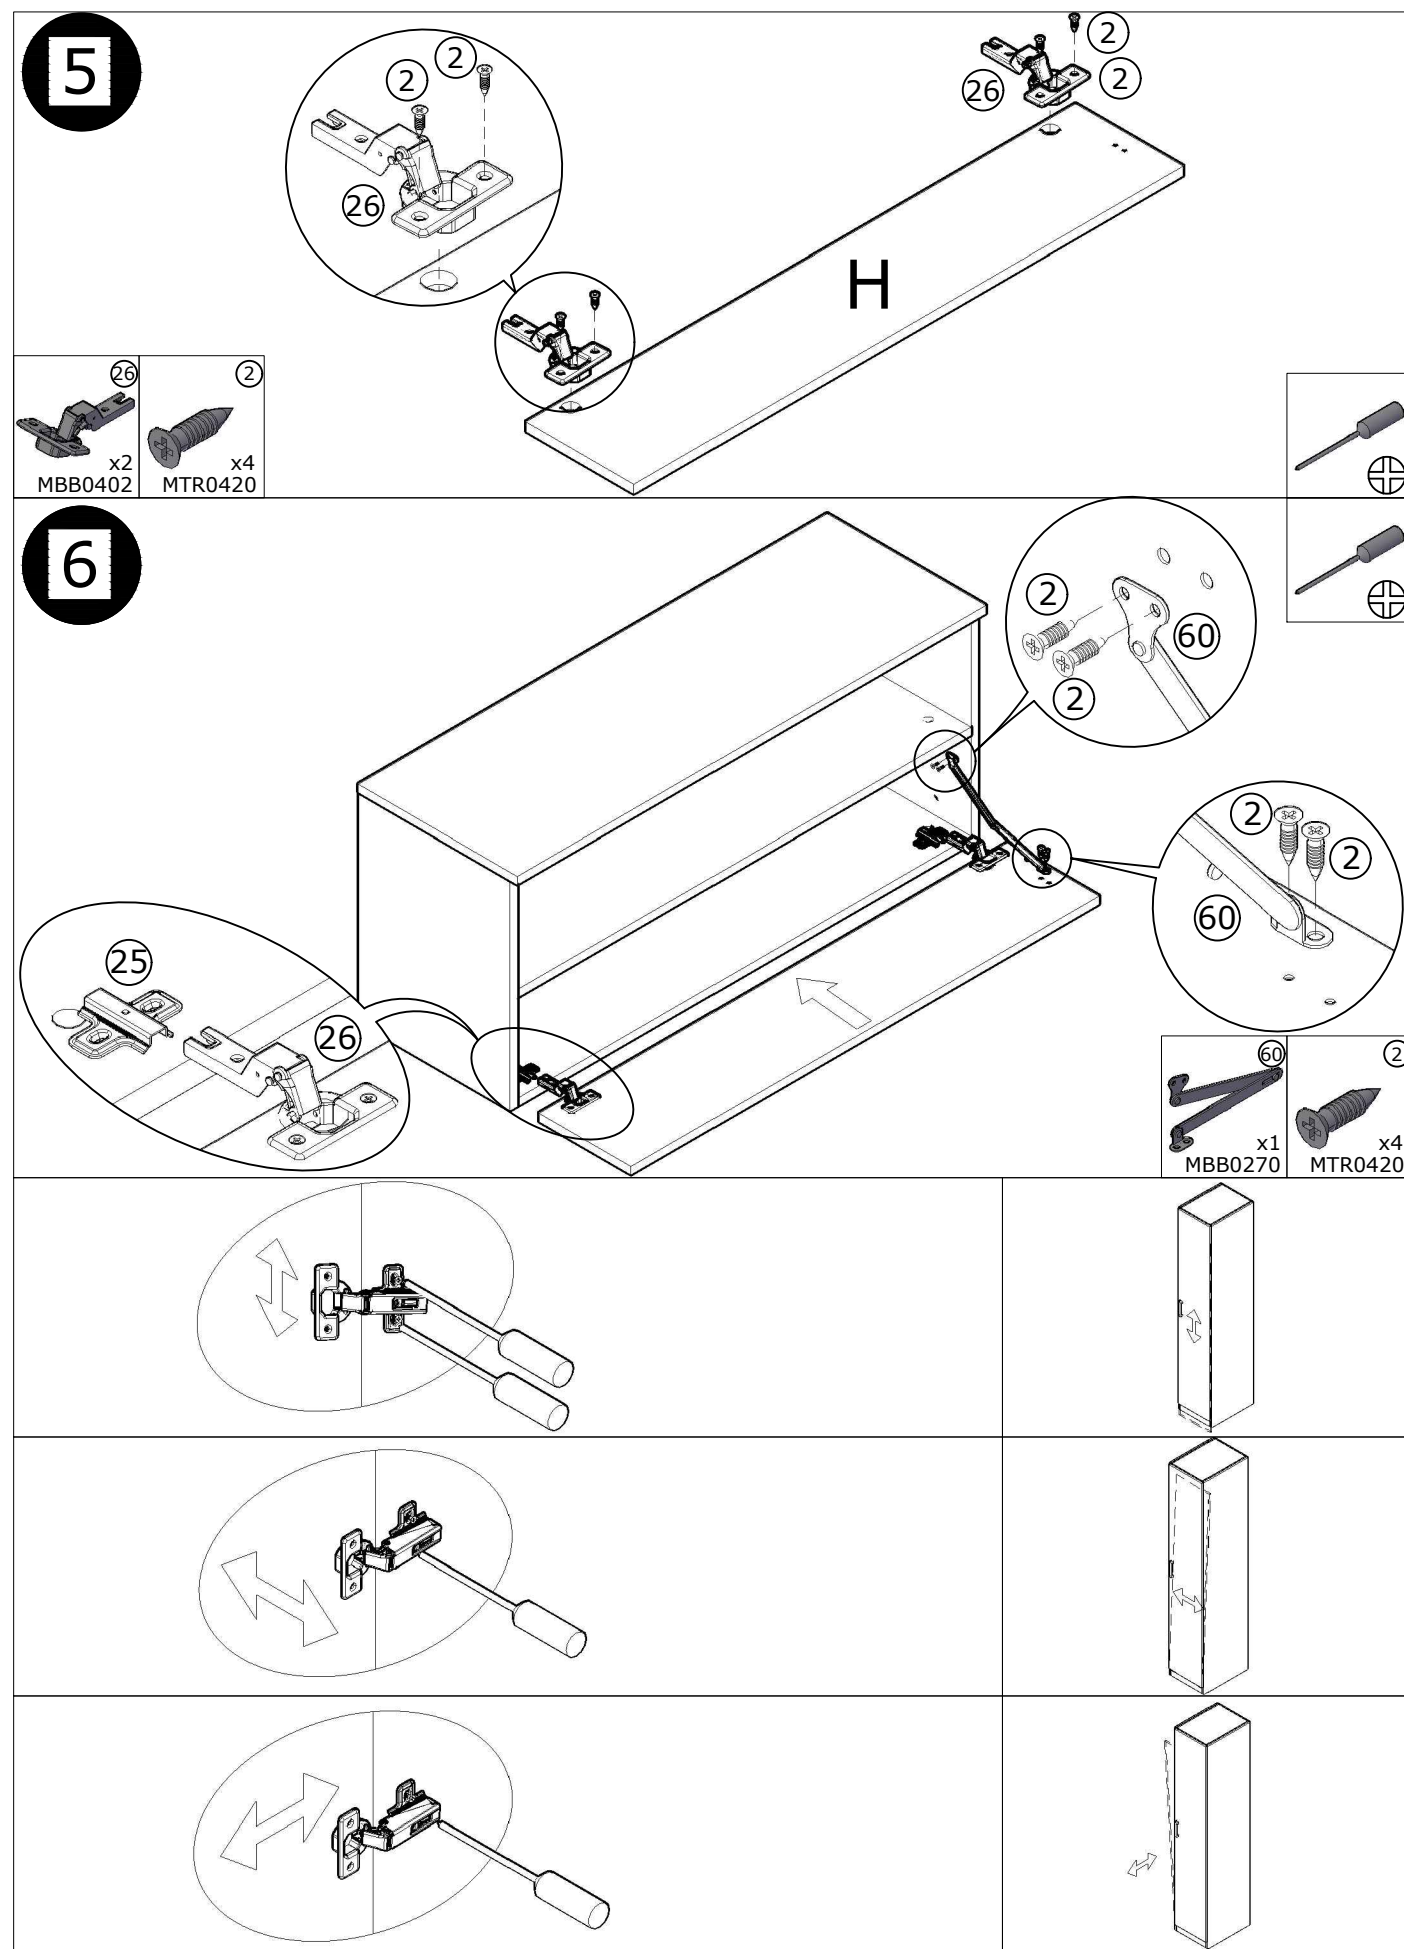

# MODULO CENTRAL TV "COZY" 102X45 CM.

<b>A</b>	1LA10108D	434 x 330 x 16	<b>D</b>	1SI10004	987 x 298 x 16	<b>G</b>	MTB2335	997 x 199 x 3
<b>B</b>	1LA10098I	434 x 330 x 16	<b>E</b>	1SI10005	987 x 330 x 16	<b>H</b>	1PU9527	1019 x 200 x 16
<b>C</b>	1EN9265	1020 x 346 x 16	<b>F</b>	1SI10006	987 x 330 x 16			

# MODULO CENTRAL TV "COZY" 102X45 CM.

MODULO CENTRAL TV "COZY" 102X45 CM.

MODULO CENTRAL TV "COZY" 102X45 CM.

MODULO CENTRAL TV "COZY" 102X45 CM.

MODULO CENTRAL TV "COZY" 102X45 CM.

OPTIONAL  
OPCIONAL