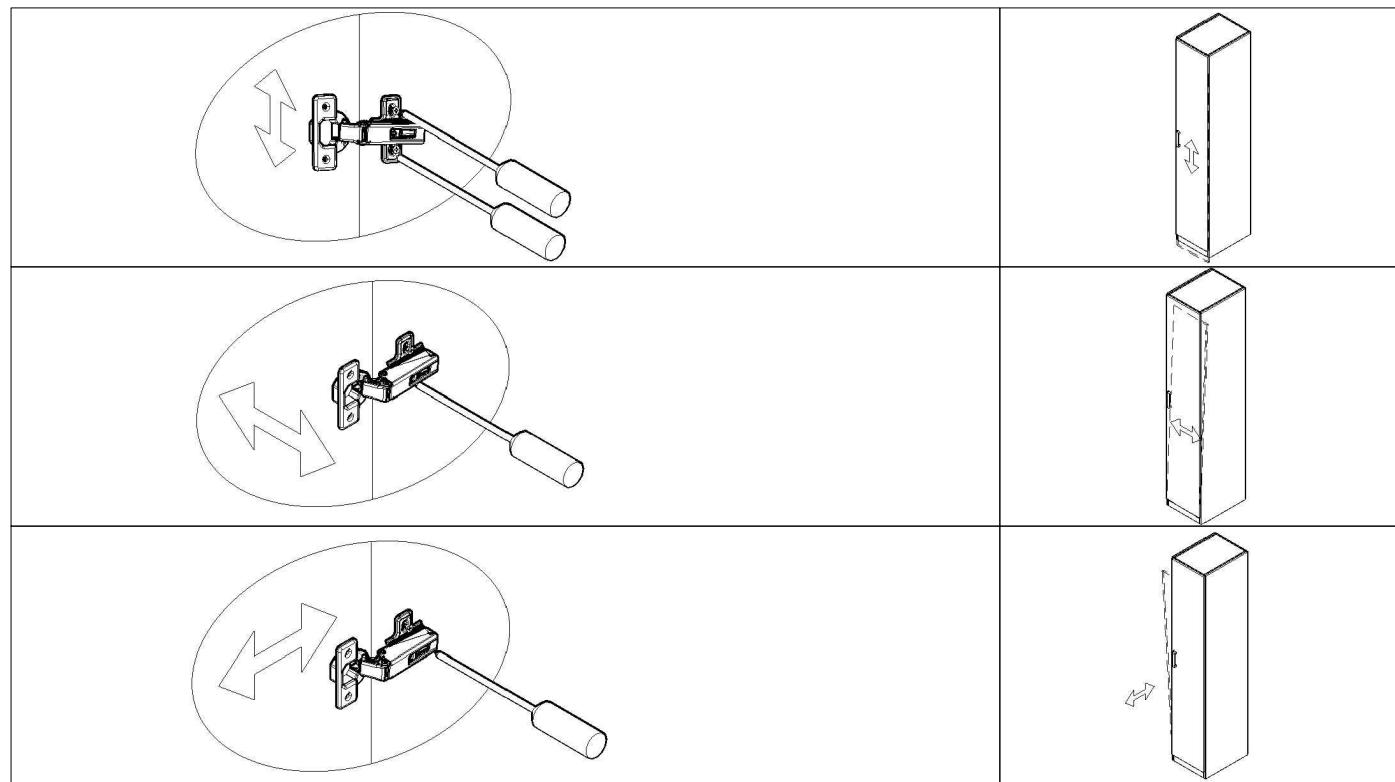

# MODULO CENTRAL TV "COZY" 102X45 CM.

MODULO CENTRAL TV "COZY" 102X45 CM.

MODULO CENTRAL TV "COZY" 102X45 CM.

MODULO CENTRAL TV "COZY" 102X45 CM.

MODULO CENTRAL TV "COZY" 102X45 CM.

OPTIONAL  
OPCIONAL