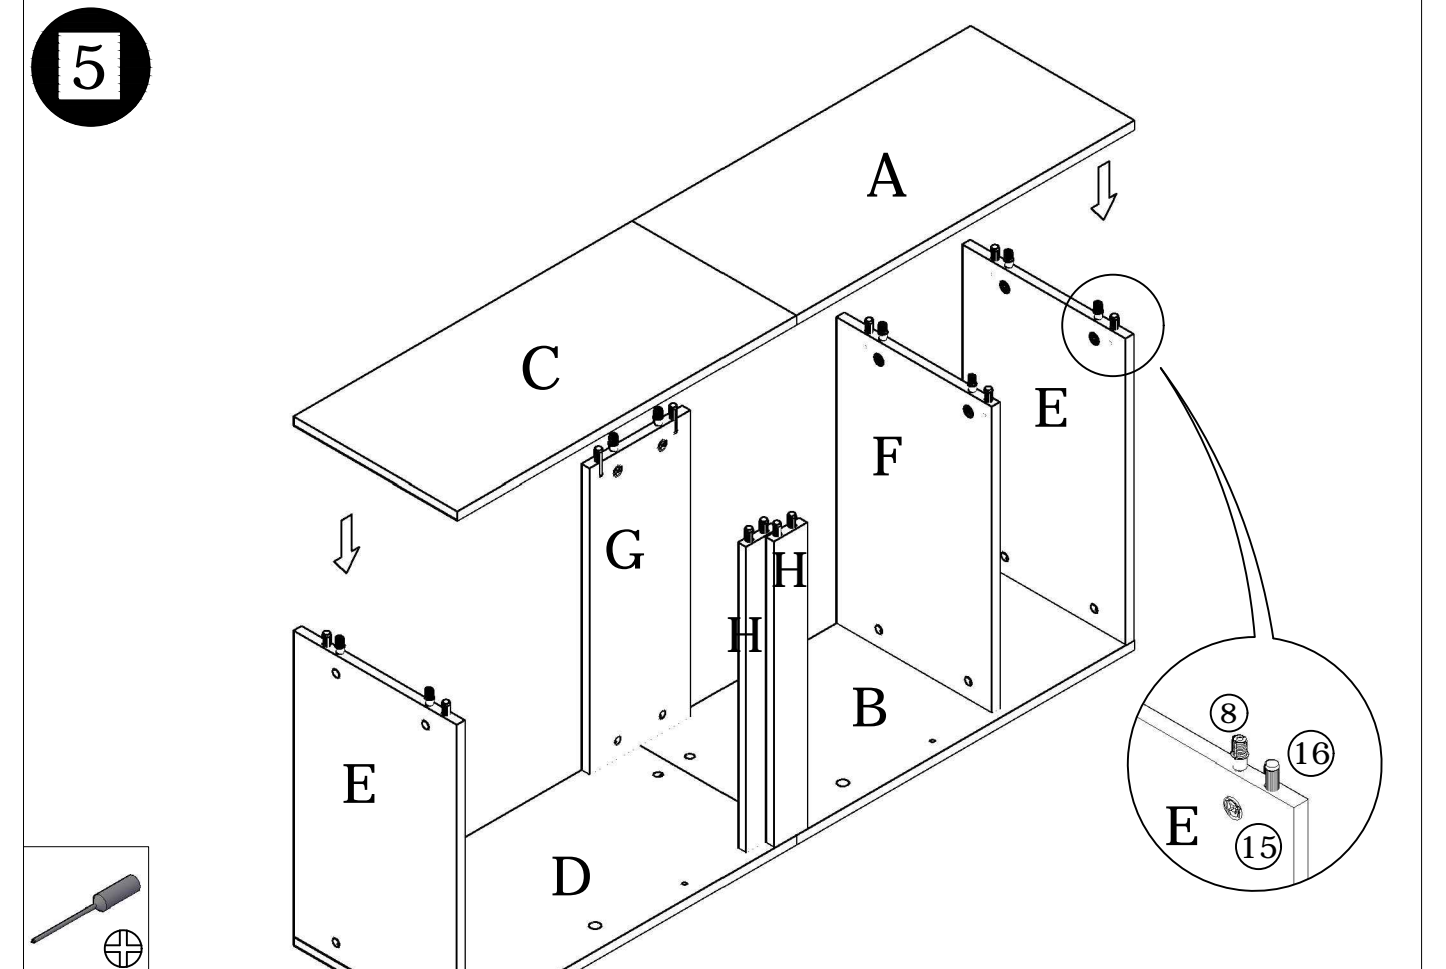

8

ZAPATERO 2P.+2H "COZY" 60x145 cm

ZAPATERO 2P.+2H "COZY" 60x145 cm

ZAPATERO 2P.+2H "COZY" 60x145 cm

ZAPATERO 2P.+2H "COZY" 60x145 cm

ZAPATERO 2P.+2H "COZY" 60x145 cm

**SKRAUT
HOME**

ES	ZAPATERO 2P.+2H "COZY" 60x145 cm	PT	SAPATEIRA 2P.+2H "COZY" 60x145 cm
FR	CHAUSSURE 2P.+2H "COZY" 60x145 cm	IT	SCARPIERA 2P.+2H "COZY" 60x145 cm
EN	SHOE RACK 2D.+2H "COZY" 60x145 cm	DE	SCHUHABLAGE 2T.+2H "COZY" 60x145 cm