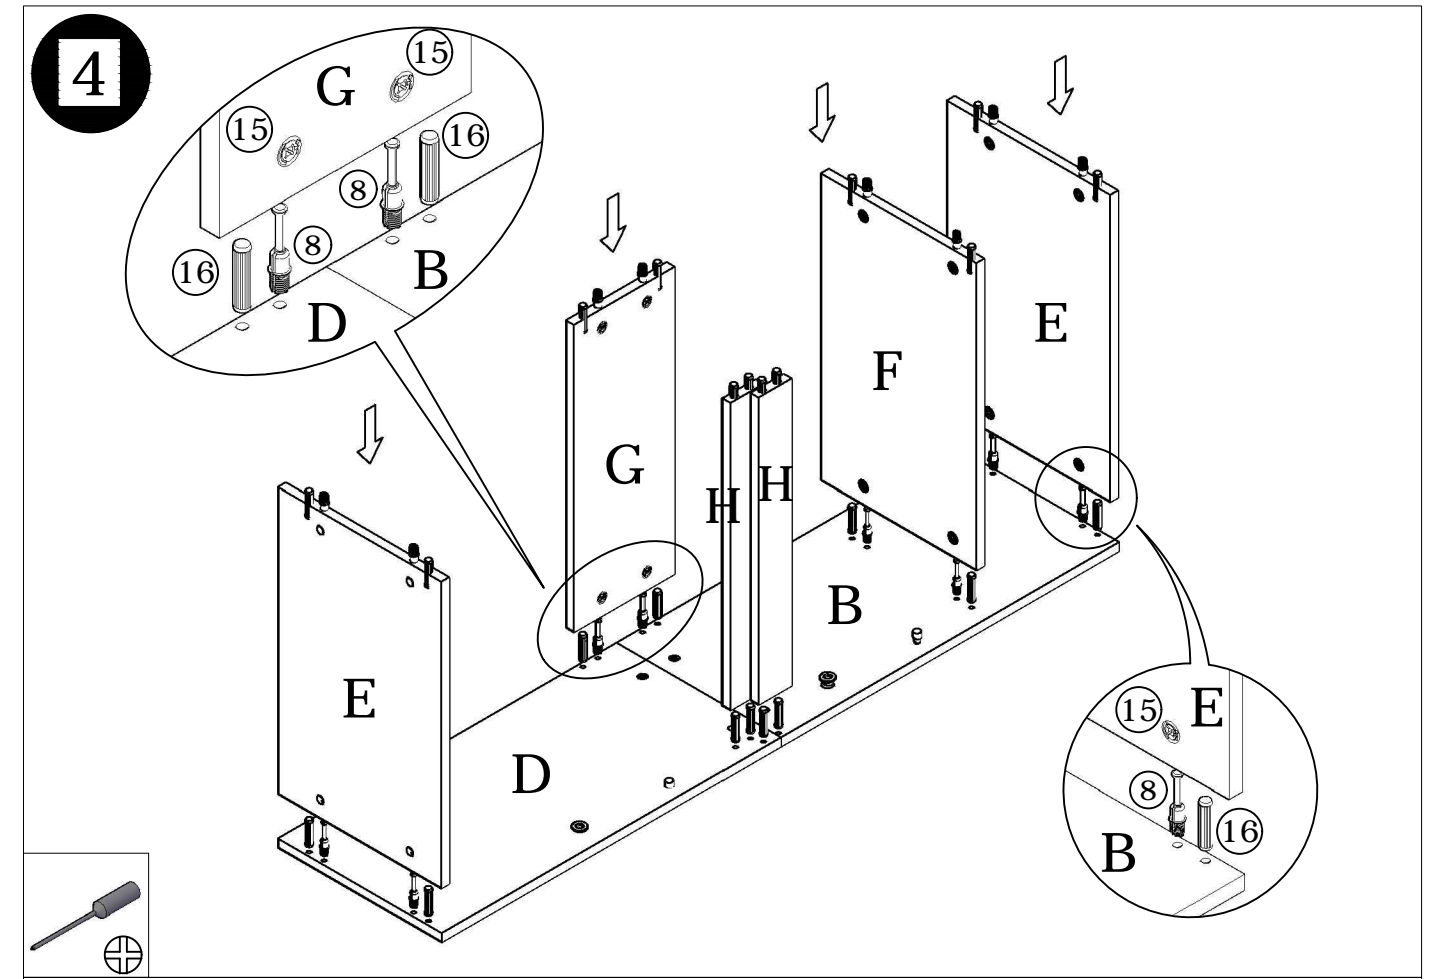

8

ZAPATERO 2P.+2H "COZY" 60x145 cm

ZAPATERO 2P.+2H "COZY" 60x145 cm

ZAPATERO 2P.+2H "COZY" 60x145 cm

ZAPATERO 2P.+2H "COZY" 60x145 cm

ZAPATERO 2P.+2H "COZY" 60x145 cm

**SKRAUT
HOME**

ES	ZAPATERO 2P.+2H "COZY" 60x145 cm	PT	SAPATEIRA 2P.+2H "COZY" 60x145 cm
FR	CHAUSSURE 2P.+2H "COZY" 60x145 cm	IT	SCARPIERA 2P.+2H "COZY" 60x145 cm
EN	SHOE RACK 2D.+2H "COZY" 60x145 cm	DE	SCHUHABLAGE 2T.+2H "COZY" 60x145 cm