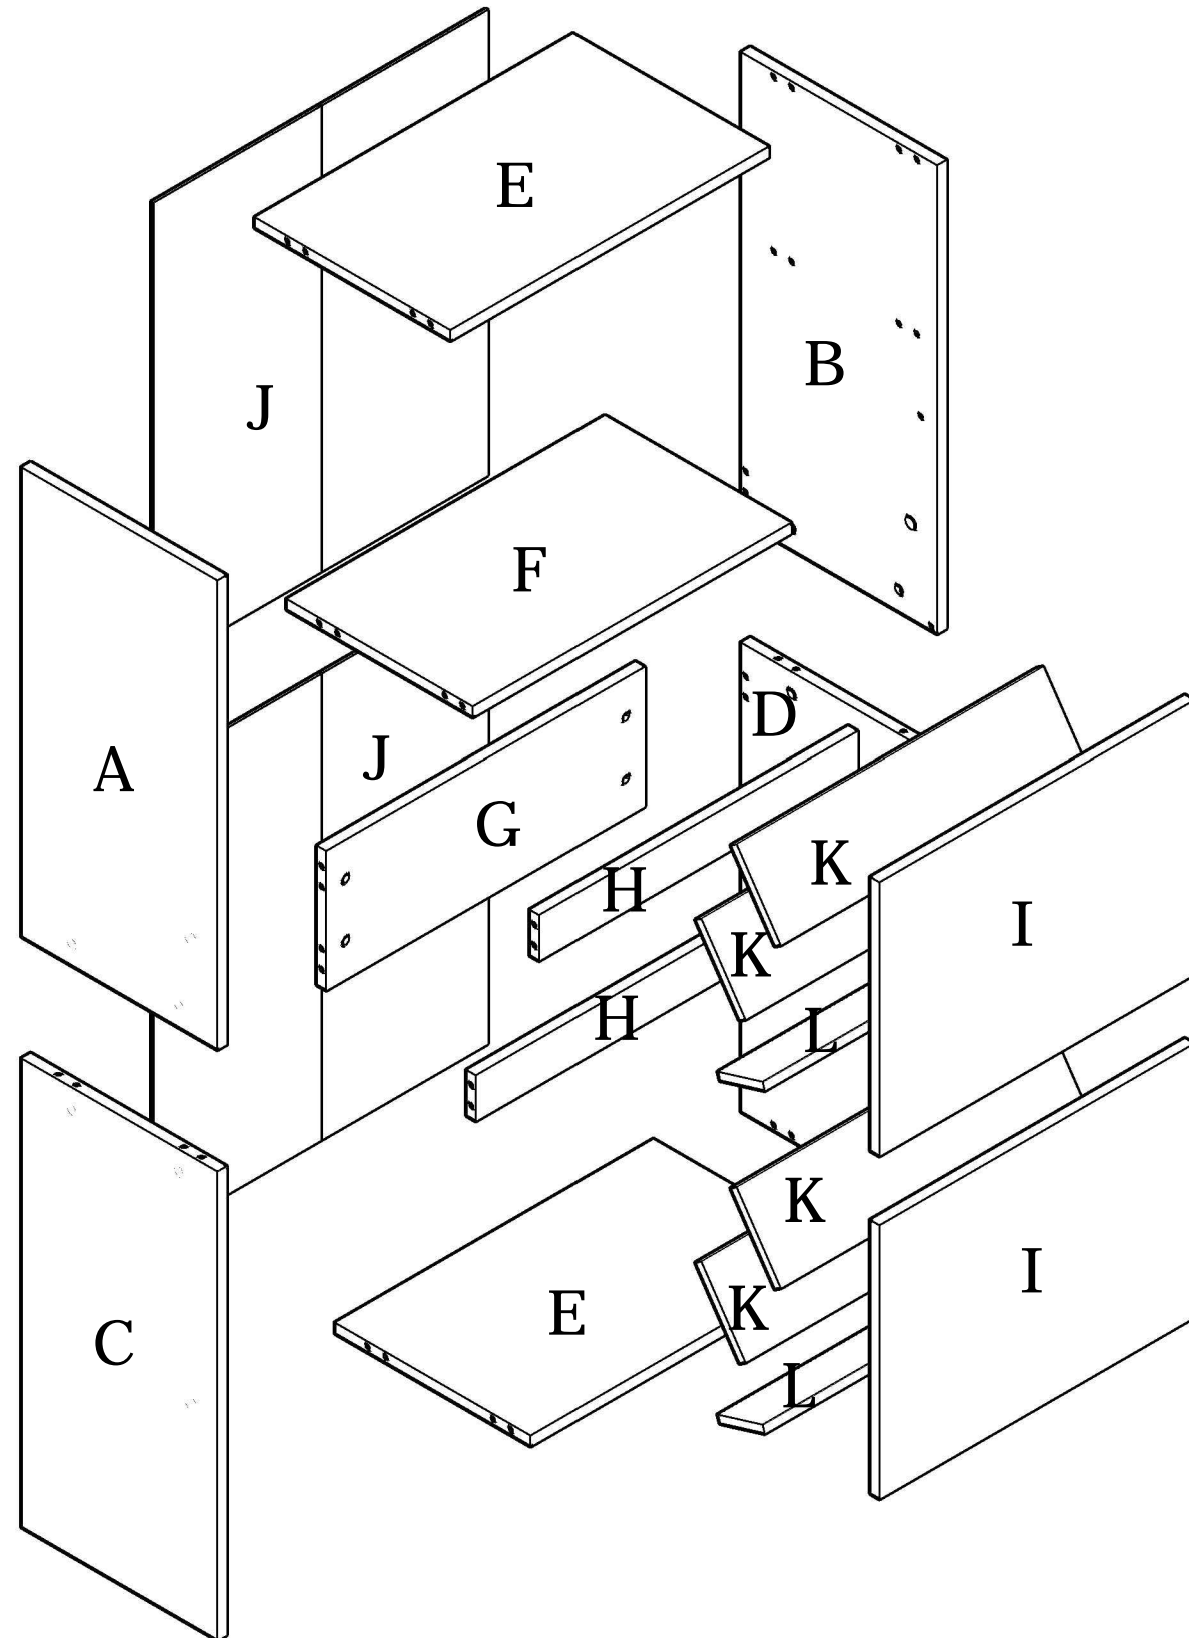

ZAPATERO 2P.+2H "COZY" 60x145 cm

**SKRAUT
HOME**

ES	ZAPATERO 2P.+2H "COZY" 60x145 cm	PT	SAPATEIRA 2P.+2H "COZY" 60x145 cm
FR	CHAUSSURE 2P.+2H "COZY" 60x145 cm	IT	SCARPIERA 2P.+2H "COZY" 60x145 cm
EN	SHOE RACK 2D.+2H "COZY" 60x145 cm	DE	SCHUHABLAGE 2T.+2H "COZY" 60x145 cm

		 1H: 20MN	
---	---	--	---

ES	⚠ SEGURIDAD RESPECTAR LAS INSTRUCCIONES DE MONTAJE DESCRITAS EN EL FOLLETO GUARDAR LAS INSTRUCCIONES DE MONTAJE PARA FUTURAS CONSULTAS	PT	⚠ SEGURANCA RESPEITAR AS INSTRUÇÕES DE MONTAGEM DESCRÉVIDAS NA INSTRUÇÕES DE USO GUARDAR AS INSTRUÇÕES DE MONTAGEM PARA REFERÊNCIA FUTURA
FR	⚠ SECURITE RESPECTER LES INSTRUCTIONS DE MONTAGE DANS LA NOTICE CONSERVER LES INSTRUCTIONS D'ASSEMBLAGE POUR RÉFÉRENCE ULTÉRIEURE	IT	⚠ SICUREZZA RISPETTARE LE ISTRUZIONI DI MONTAGGIO DESCRITTE NELL'AVVERTENZA CONSERVARE LE ISTRUZIONI DI MONTAGGIO PER UN FUTURO RIFERIMENTO
EN	⚠ CAUTION FOLLOW CAREFULLY THE ASSEMBLING INSTRUCTIONS DESCRIBED IN THE DIRECTIONS KEEP THE ASSEMBLY INSTRUCTIONS FOR FUTURE REFERENCE	DE	⚠ SICHERHEITSVORSCHRIFTEN BEACHTEN SIE BITTE UNGEDINGT DIE ANGEGEBENER AUFBAUVORSCHRIFTEN BEWAHREN SIE DIE MONTAGEANLEITUNG ZUM SPÄTEREN NACHSCHLAGEN AUF

MPATR3903

ZAPATERO 2P.+2H "COZY" 60x145 cm

ZAPATERO 2P.+2H "COZY" 60x145 cm

A	1LA10232I	x1	725 x 350 x 16	E	1SI10080	x2	568 x 349 x 16	I	1PU9659	x2	562 x 423 x 16
B	1LA10232D	x1	725 x 350 x 16	F	1SI10082	x1	568 x 330 x 16	J	MTB5012	x2	720 x 596 x 3
C	1LA10233I	x1	725 x 350 x 16	G	1VA10036	x1	568 x 215 x 16	K	MCA0763	x4	543 x 140 x 12
D	1LA10233D	x1	725 x 350 x 16	H	1VA10037	x2	568 x 70 x 16	L	MCA0762	x2	543 x 83 x 12