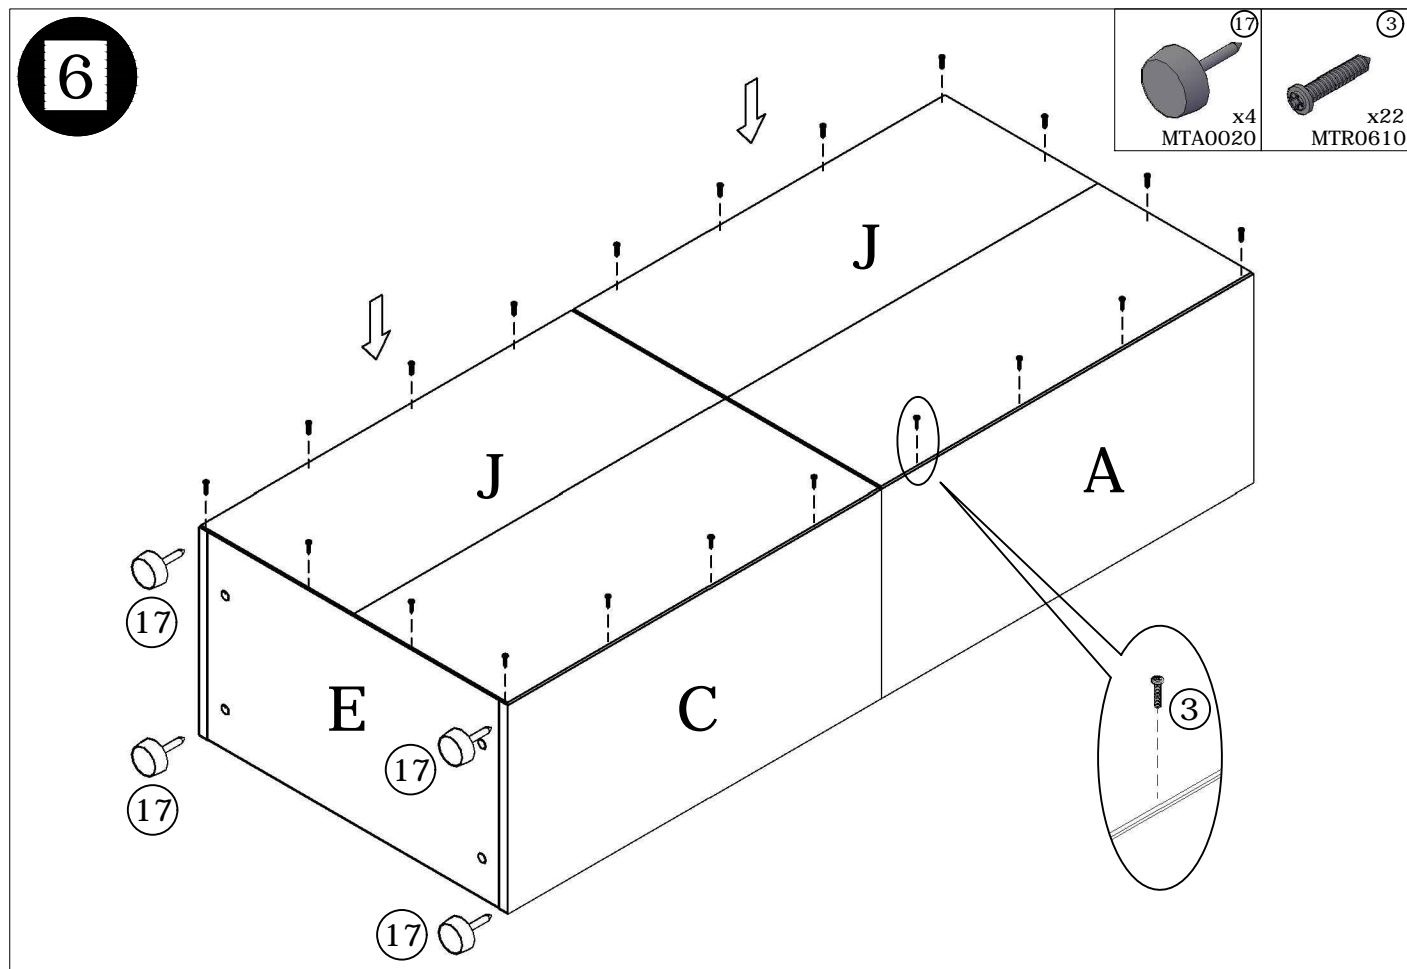

ZAPATERO 2P.+2H "COZY" 60x145 cm