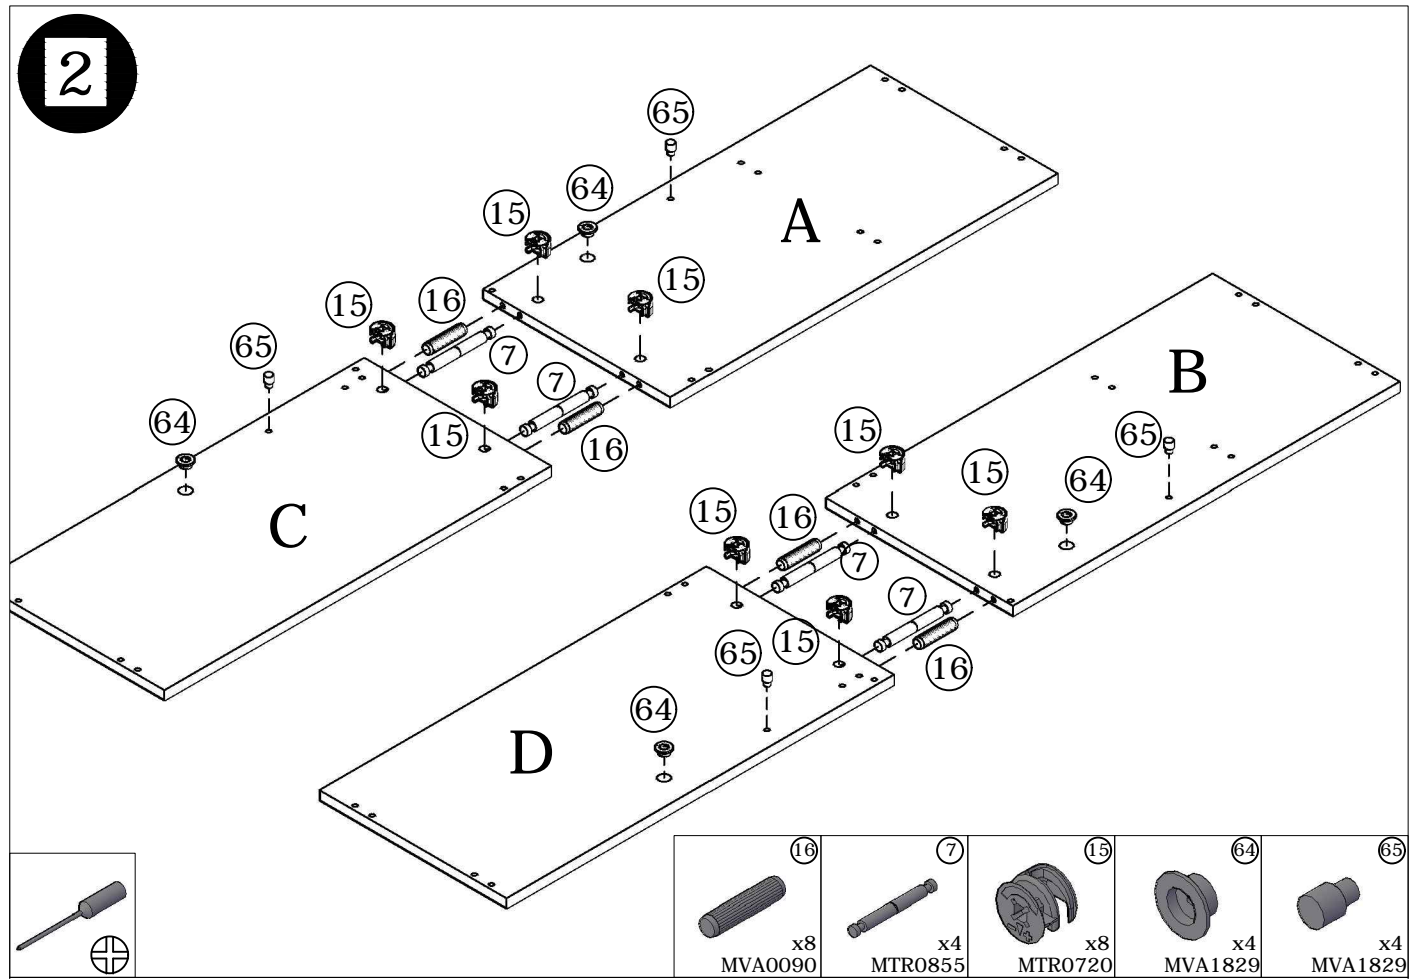

MPATR3903

ZAPATERO 2P.+2H "COZY" 60x145 cm

ZAPATERO 2P.+2H "COZY" 60x145 cm

A	1LA10232I	x1	725 x 350 x 16	E	1SI10080	x2	568 x 349 x 16	I	1PU9659	x2	562 x 423 x 16
B	1LA10232D	x1	725 x 350 x 16	F	1SI10082	x1	568 x 330 x 16	J	MTB5012	x2	720 x 596 x 3
C	1LA10233I	x1	725 x 350 x 16	G	1VA10036	x1	568 x 215 x 16	K	MCA0763	x4	543 x 140 x 12
D	1LA10233D	x1	725 x 350 x 16	H	1VA10037	x2	568 x 70 x 16	L	MCA0762	x2	543 x 83 x 12

8

ZAPATERO 2P.+2H "COZY" 60x145 cm

ZAPATERO 2P.+2H "COZY" 60x145 cm

ZAPATERO 2P.+2H "COZY" 60x145 cm

ZAPATERO 2P.+2H "COZY" 60x145 cm

ZAPATERO 2P.+2H "COZY" 60x145 cm

**SKRAUT
HOME**

ES	ZAPATERO 2P.+2H "COZY" 60x145 cm	PT	SAPATEIRA 2P.+2H "COZY" 60x145 cm
FR	CHAUSSURE 2P.+2H "COZY" 60x145 cm	IT	SCARPIERA 2P.+2H "COZY" 60x145 cm
EN	SHOE RACK 2D.+2H "COZY" 60x145 cm	DE	SCHUHABLAGE 2T.+2H "COZY" 60x145 cm