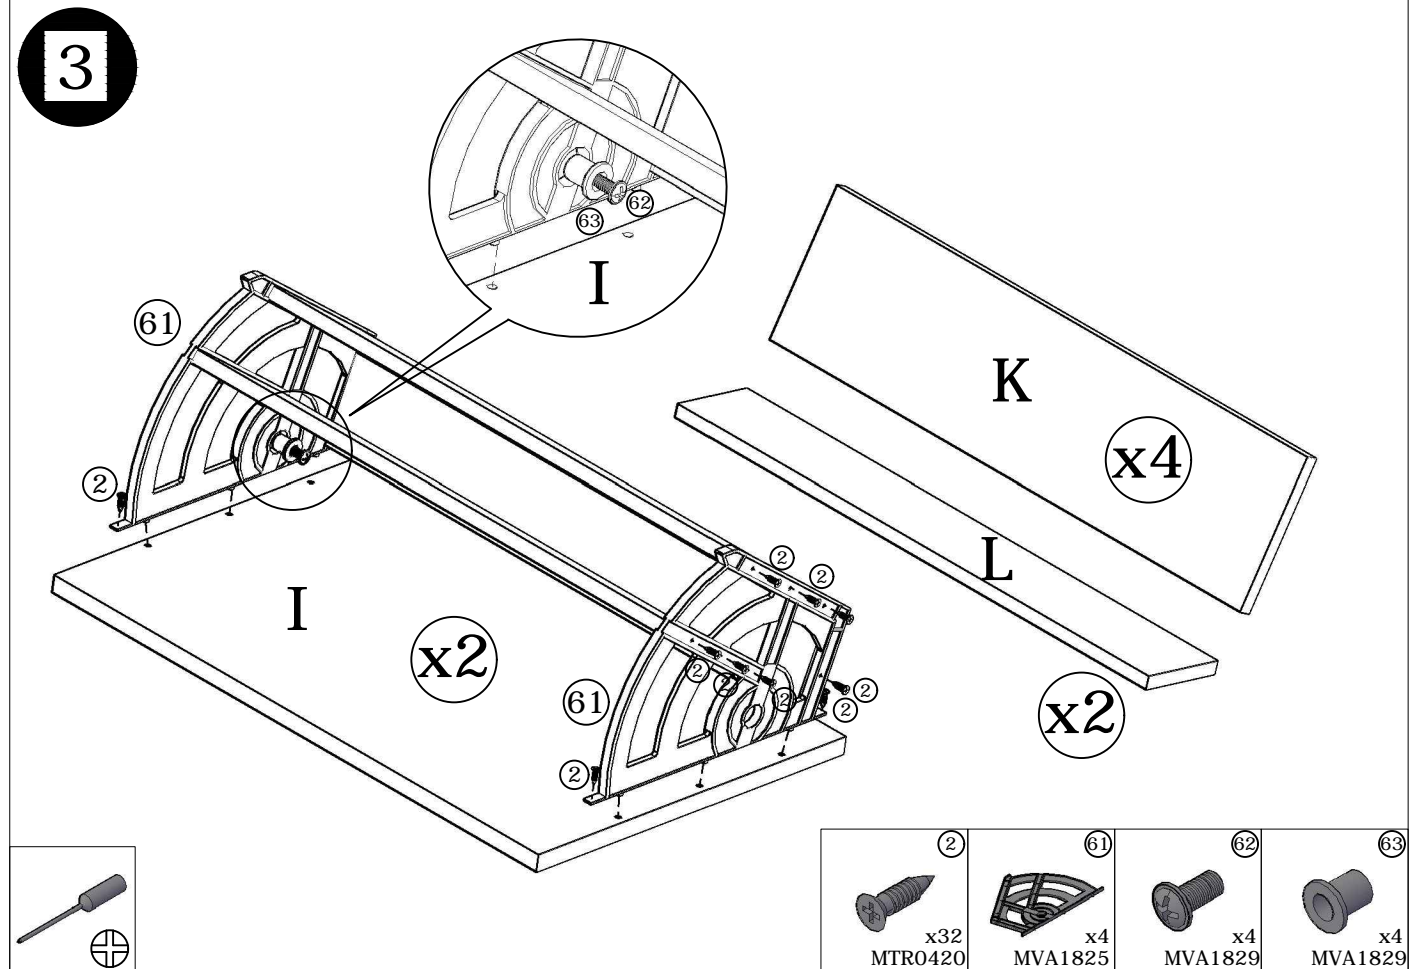

8

ZAPATERO 2P.+2H "COZY" 60x145 cm

ZAPATERO 2P.+2H "COZY" 60x145 cm

ZAPATERO 2P.+2H "COZY" 60x145 cm

ZAPATERO 2P.+2H "COZY" 60x145 cm

ZAPATERO 2P.+2H "COZY" 60x145 cm

**SKRAUT
HOME**

ES	ZAPATERO 2P.+2H "COZY" 60x145 cm	PT	SAPATEIRA 2P.+2H "COZY" 60x145 cm
FR	CHAUSSURE 2P.+2H "COZY" 60x145 cm	IT	SCARPIERA 2P.+2H "COZY" 60x145 cm
EN	SHOE RACK 2D.+2H "COZY" 60x145 cm	DE	SCHUHABLAGE 2T.+2H "COZY" 60x145 cm

MPATR3903

ZAPATERO 2P.+2H "COZY" 60x145 cm

ZAPATERO 2P.+2H "COZY" 60x145 cm

A	1LA10232I	x1	725 x 350 x 16	E	1SI10080	x2	568 x 349 x 16	I	1PU9659	x2	562 x 423 x 16
B	1LA10232D	x1	725 x 350 x 16	F	1SI10082	x1	568 x 330 x 16	J	MTB5012	x2	720 x 596 x 3
C	1LA10233I	x1	725 x 350 x 16	G	1VA10036	x1	568 x 215 x 16	K	MCA0763	x4	543 x 140 x 12
D	1LA10233D	x1	725 x 350 x 16	H	1VA10037	x2	568 x 70 x 16	L	MCA0762	x2	543 x 83 x 12