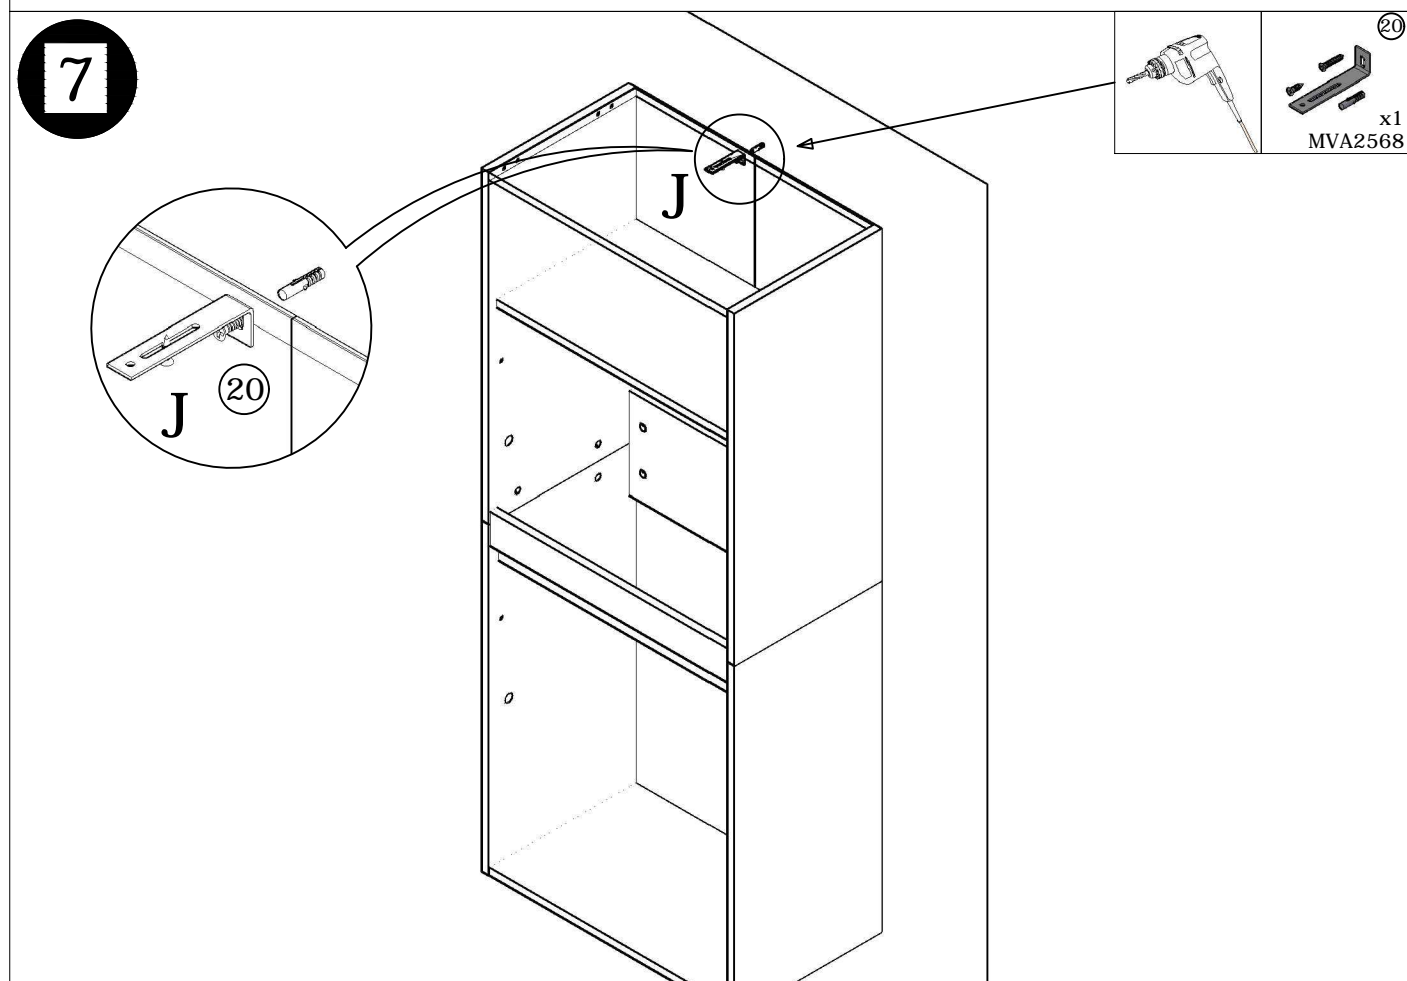

ZAPATERO 2P.+2H "COZY" 60x145 cm