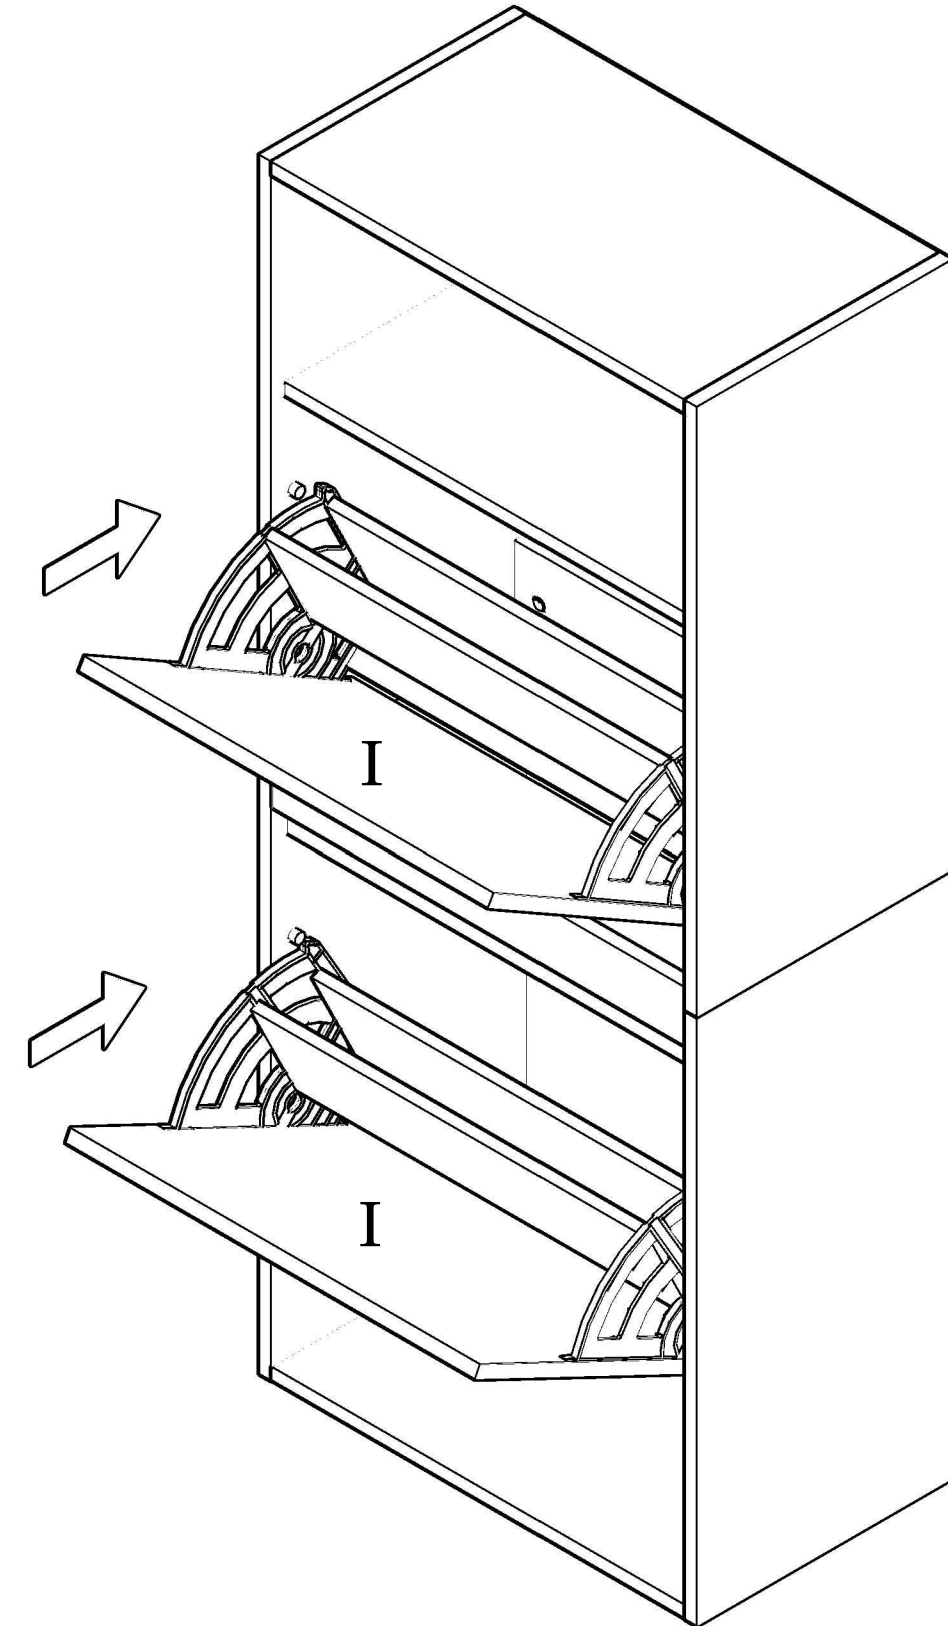

ZAPATERO 2P.+2H "COZY" 60x145 cm

ZAPATERO 2P.+2H "COZY" 60x145 cm

A	1LA10232I	x1	725 x 350 x 16	E	1SI10080	x2	568 x 349 x 16	I	1PU9659	x2	562 x 423 x 16
B	1LA10232D	x1	725 x 350 x 16	F	1SI10082	x1	568 x 330 x 16	J	MTB5012	x2	720 x 596 x 3
C	1LA10233I	x1	725 x 350 x 16	G	1VA10036	x1	568 x 215 x 16	K	MCA0763	x4	543 x 140 x 12
D	1LA10233D	x1	725 x 350 x 16	H	1VA10037	x2	568 x 70 x 16	L	MCA0762	x2	543 x 83 x 12

8