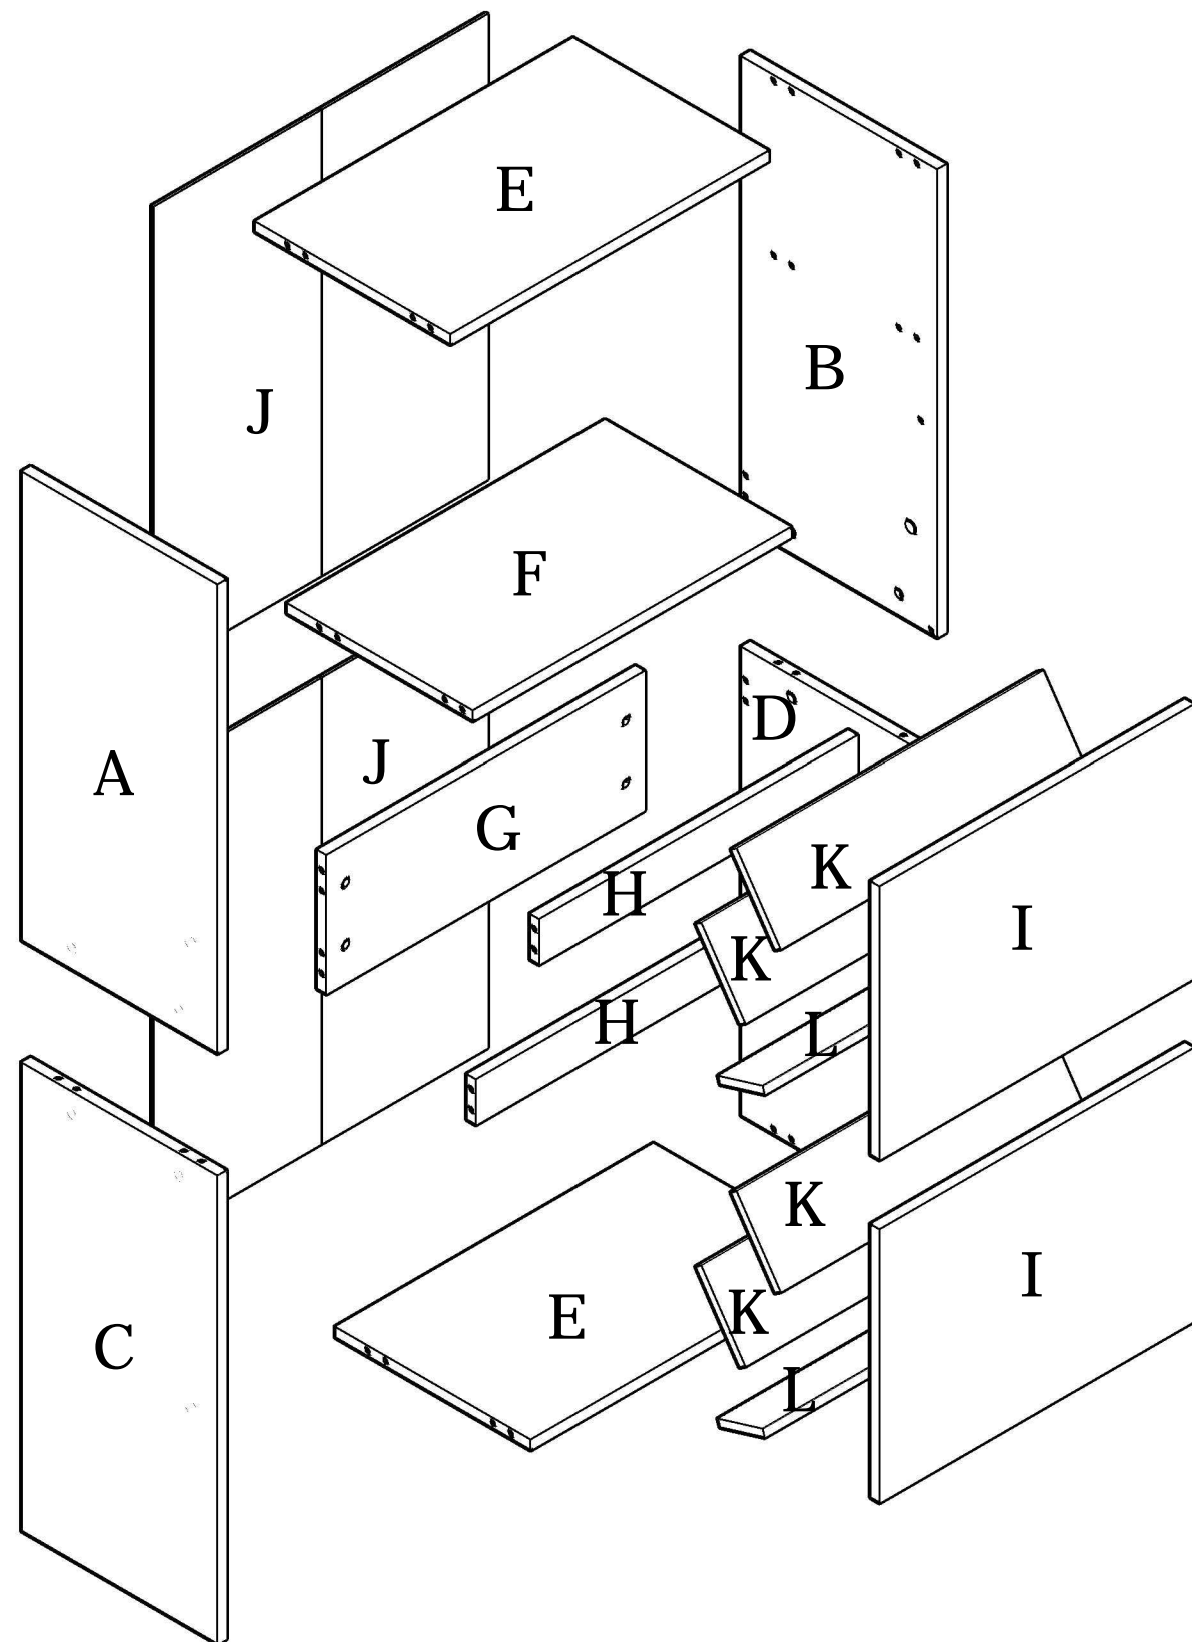

MPATR3903

ZAPATERO 2P.+2H "COZY" 60x145 cm

ZAPATERO 2P.+2H "COZY" 60x145 cm

A	1LA10232I	x1	725 x 350 x 16	E	1SI10080	x2	568 x 349 x 16	I	1PU9659	x2	562 x 423 x 16
B	1LA10232D	x1	725 x 350 x 16	F	1SI10082	x1	568 x 330 x 16	J	MTB5012	x2	720 x 596 x 3
C	1LA10233I	x1	725 x 350 x 16	G	1VA10036	x1	568 x 215 x 16	K	MCA0763	x4	543 x 140 x 12
D	1LA10233D	x1	725 x 350 x 16	H	1VA10037	x2	568 x 70 x 16	L	MCA0762	x2	543 x 83 x 12