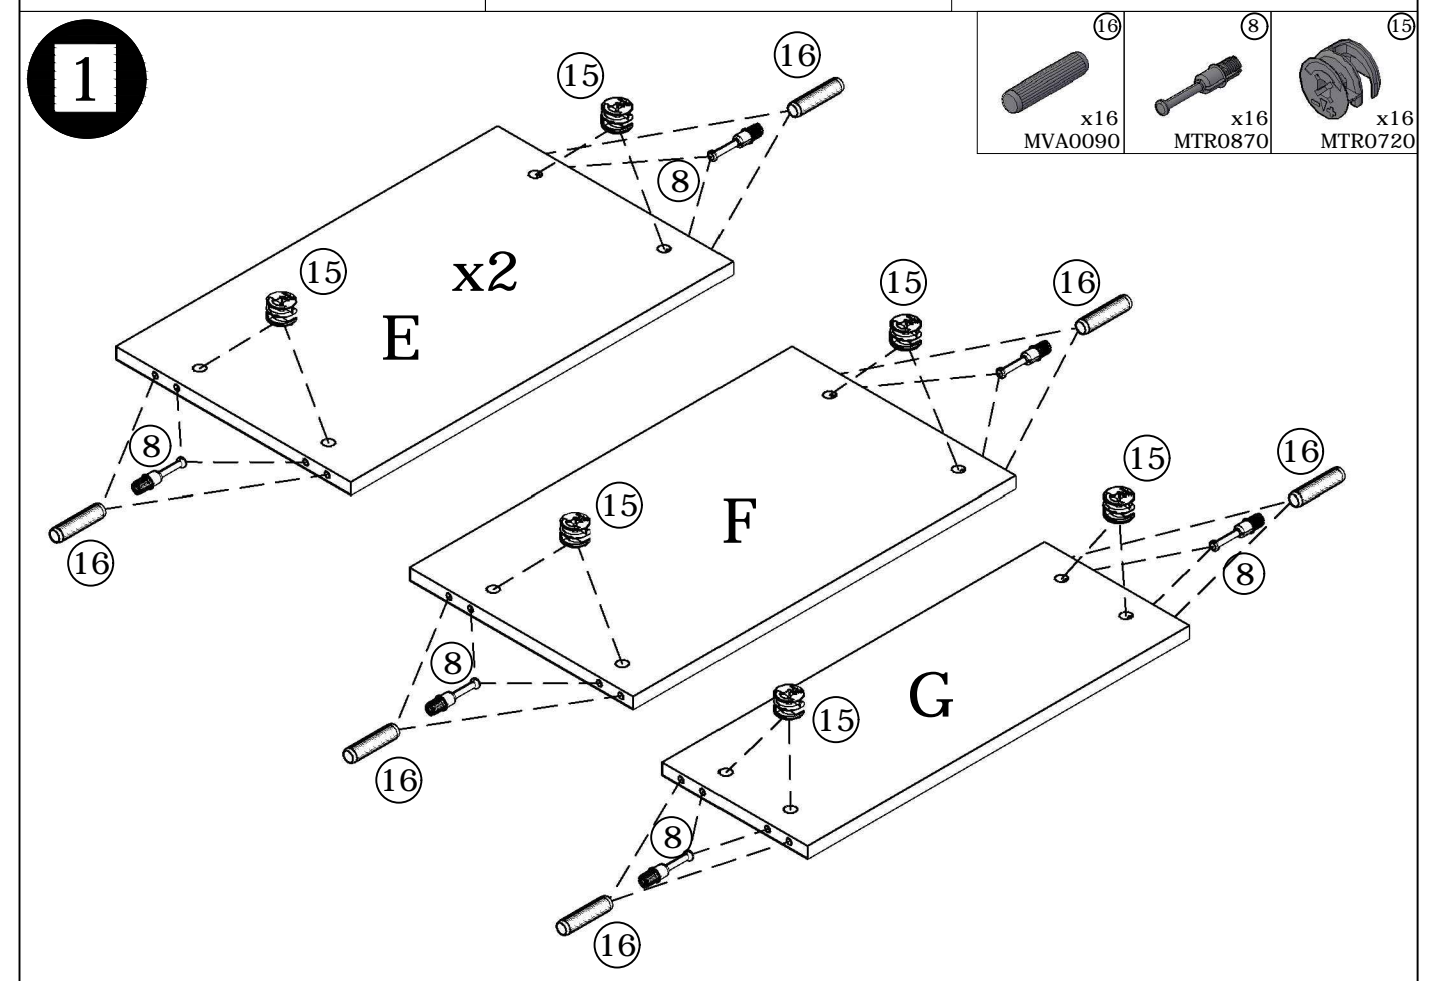

ZAPATERO 2P.+2H "COZY" 60x145 cm