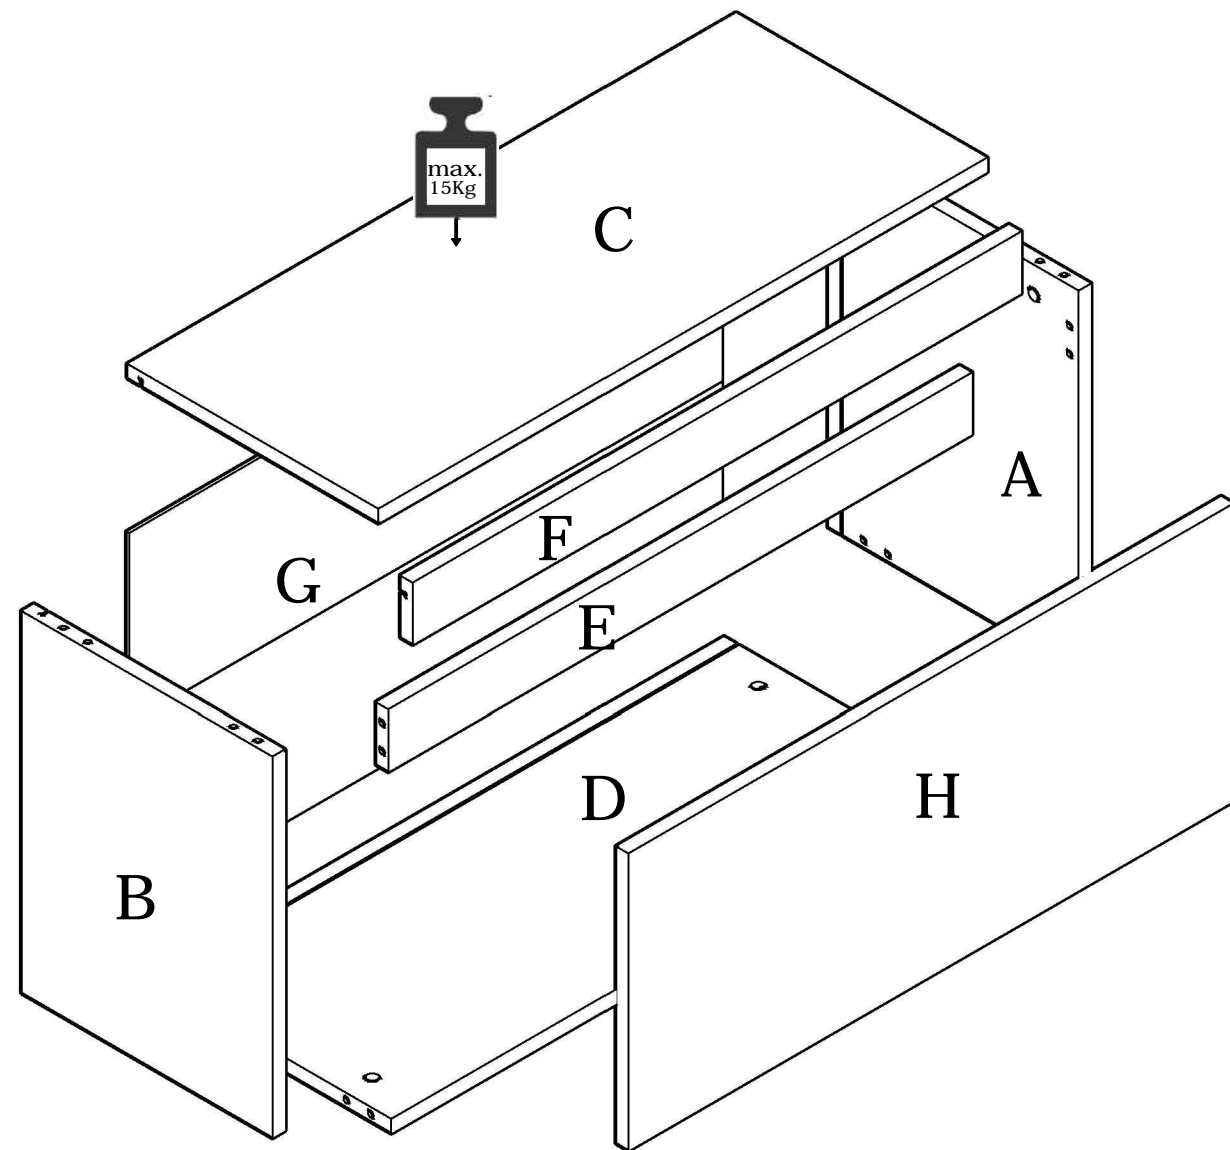

MÓDULO 1p. ABATIBLE "COZY" 80x46 cm.

**SKRAUT
HOME**

ES	MÓDULO 1p. ABATIBLE "COZY" 80x46 cm.	PT	1p. MÓDULO DESDOBRÁVEL "COZY" 80x46 cm.
FR	1p. MODULE PLIANT "COZY" 80x46 cm	IT	1p. MODULO PIEGHEVOLE "COZY" 80x46 cm.
EN	MODULE 1p. FOLDING "COZY" 80x46 cm.	DE	1 S. FALTMODUL "COZY" 80x46 cm.

OH: 45MN

ES	⚠ SEGURIDAD RESPETAR LAS INSTRUCCIONES DE MONTAJE DESCRITAS EN EL FOLLETO GUARDAR LAS INSTRUCCIONES DE MONTAJE PARA FUTURAS CONSULTAS	PT	⚠ SEGURANCA RESPEITAR AS INSTRUÇÕES DE MONTAGEM DESCRÉVIDAS NA INSTRUÇÕES DE USO GUARDAR AS INSTRUÇÕES DE MONTAGEM PARA REFERÊNCIA FUTURA
FR	⚠ SECURITE RESPECTER LES INSTRUCTIONS DE MONTAGE DANS LA NOTICE CONSERVER LES INSTRUCTIONS D'ASSEMBLAGE POUR RÉFÉRENCE ULTÉRIEURE	IT	⚠ SICUREZZA RISPETTARE LE ISTRUZIONI DI MONTAGGIO DESCRITTE NEEL'AVVERTENZA CONSERVARE LE ISTRUZIONI DI MONTAGGIO PER UN FUTURO RIFERIMENTO
EN	⚠ CAUTION FOLLOW CAREFULLY THE ASSEMBLING INSTRUCTIONS DESCRIBED IN THE DIRECTIONS KEEP THE ASSEMBLY INSTRUCTIONS FOR FUTURE REFERENCE	DE	⚠ SICHERHEITSVORSCHRIFTEN BEACHTEN SIE BITTE UNGEDINGI DIE ANGEGEBENER AUFBAUVORSCHRIFTEN BEWAHREN SIE DIE MONTAGEANLEITUNG ZUM SPÄTEREN NACHSCHLAGEN AUF

MPATR3375

MÓDULO 1p. ABATIBLE "COZY" 80x46 cm.

A	1LA10229D	434 x 330 x 16	D	1SI10079	767 x 330 x 16	G	MTB5011	779 x 338 x 3
B	1LA10229I	434 x 330 x 16	E	1VA10034	767 x 70 x 16	H	1PU9658	796 x 338 x 16
C	1EN9492	800 x 330 x 16	F	1VA10035	800 x 70 x 16			

MÓDULO 1p. ABATIBLE "COZY" 80x46 cm.

MÓDULO 1p. ABATIBLE "COZY" 80x46 cm.

MÓDULO 1p. ABATIBLE "COZY" 80x46 cm.

MÓDULO 1p. ABATIBLE "COZY" 80x46 cm.

MÓDULO 1p. ABATIBLE "COZY" 80x46 cm.

MÓDULO 1p. ABATIBLE "COZY" 80x46 cm.