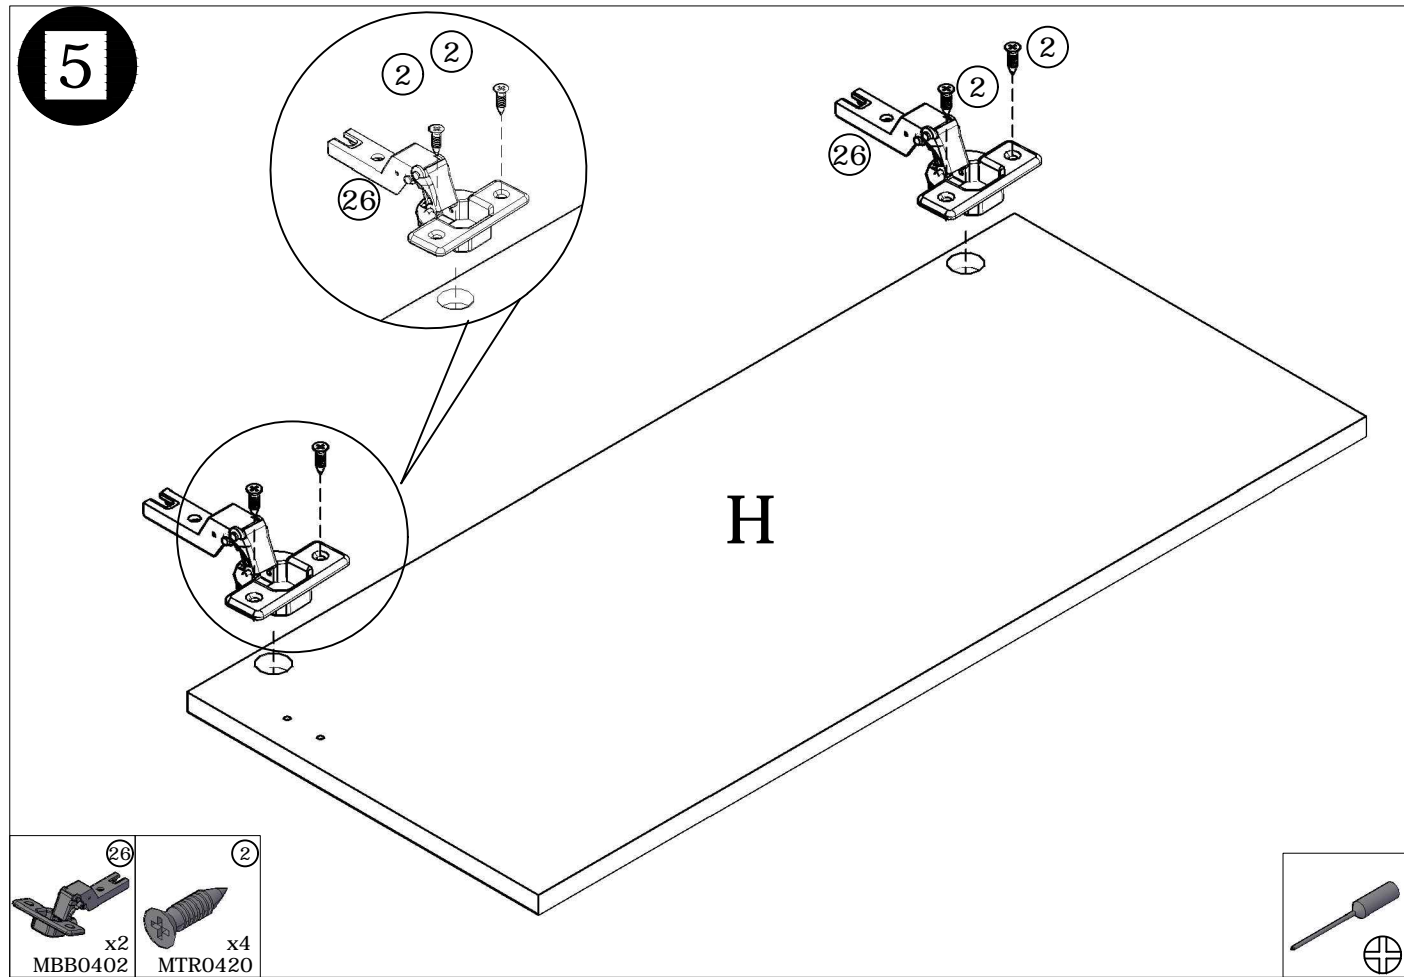

MPATR3375

MÓDULO 1p. ABATIBLE "COZY" 80x46 cm.

MÓDULO 1p. ABATIBLE "COZY" 80x46 cm.

MÓDULO 1p. ABATIBLE "COZY" 80x46 cm.

MÓDULO 1p. ABATIBLE "COZY" 80x46 cm.

ES MUEBLES A FIJAR A LA PARED.
 - FIJAR EL MUEBLE EN LA PARED CON LAS GRAPAS PREVISTAS.
 - COMPROBAR QUE LOS TORNILLOS Y LAS CLAVIJAS UTILIZADAS SON ADAPTADAS AL SOPORTE.