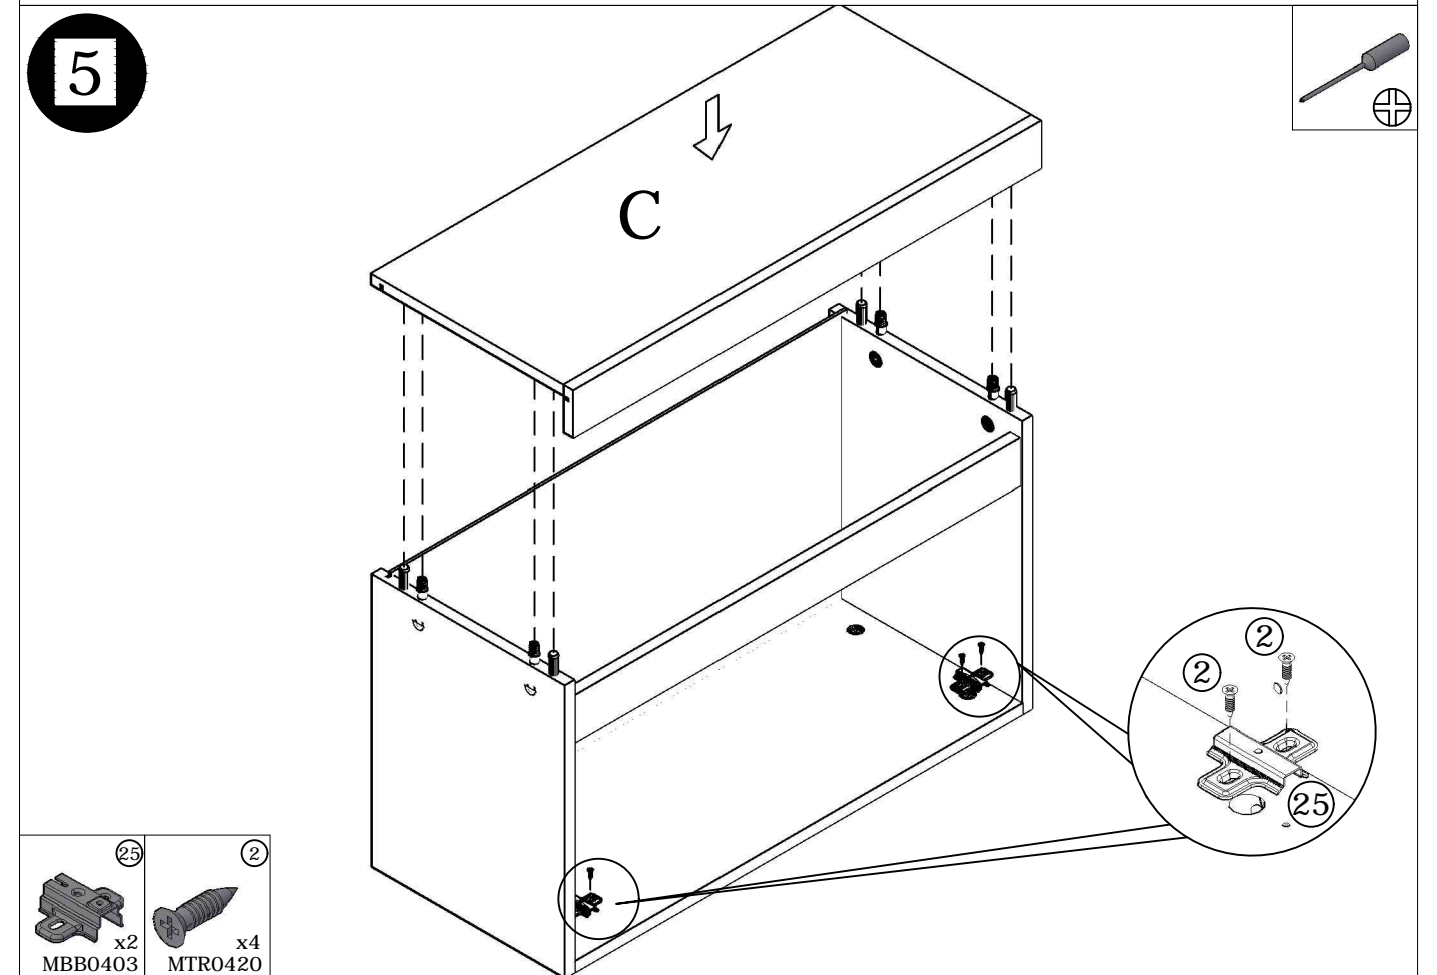

MÓDULO 1p. ABATIBLE "COZY" 80x46 cm.

MÓDULO 1p. ABATIBLE "COZY" 80x46 cm.

MÓDULO 1p. ABATIBLE "COZY" 80x46 cm.

MÓDULO 1p. ABATIBLE "COZY" 80x46 cm.

MÓDULO 1p. ABATIBLE "COZY" 80x46 cm.

MÓDULO 1p. ABATIBLE "COZY" 80x46 cm.

**SKRAUT
HOME**

ES	MÓDULO 1p. ABATIBLE "COZY" 80x46 cm.	PT	1p. MÓDULO DESDOBRÁVEL "COZY" 80x46 cm.
FR	1p. MODULE PLIANT "COZY" 80x46 cm	IT	1p. MODULO PIEGHEVOLE "COZY" 80x46 cm.
EN	MODULE 1p. FOLDING "COZY" 80x46 cm.	DE	1 S. FALTMODUL "COZY" 80x46 cm.