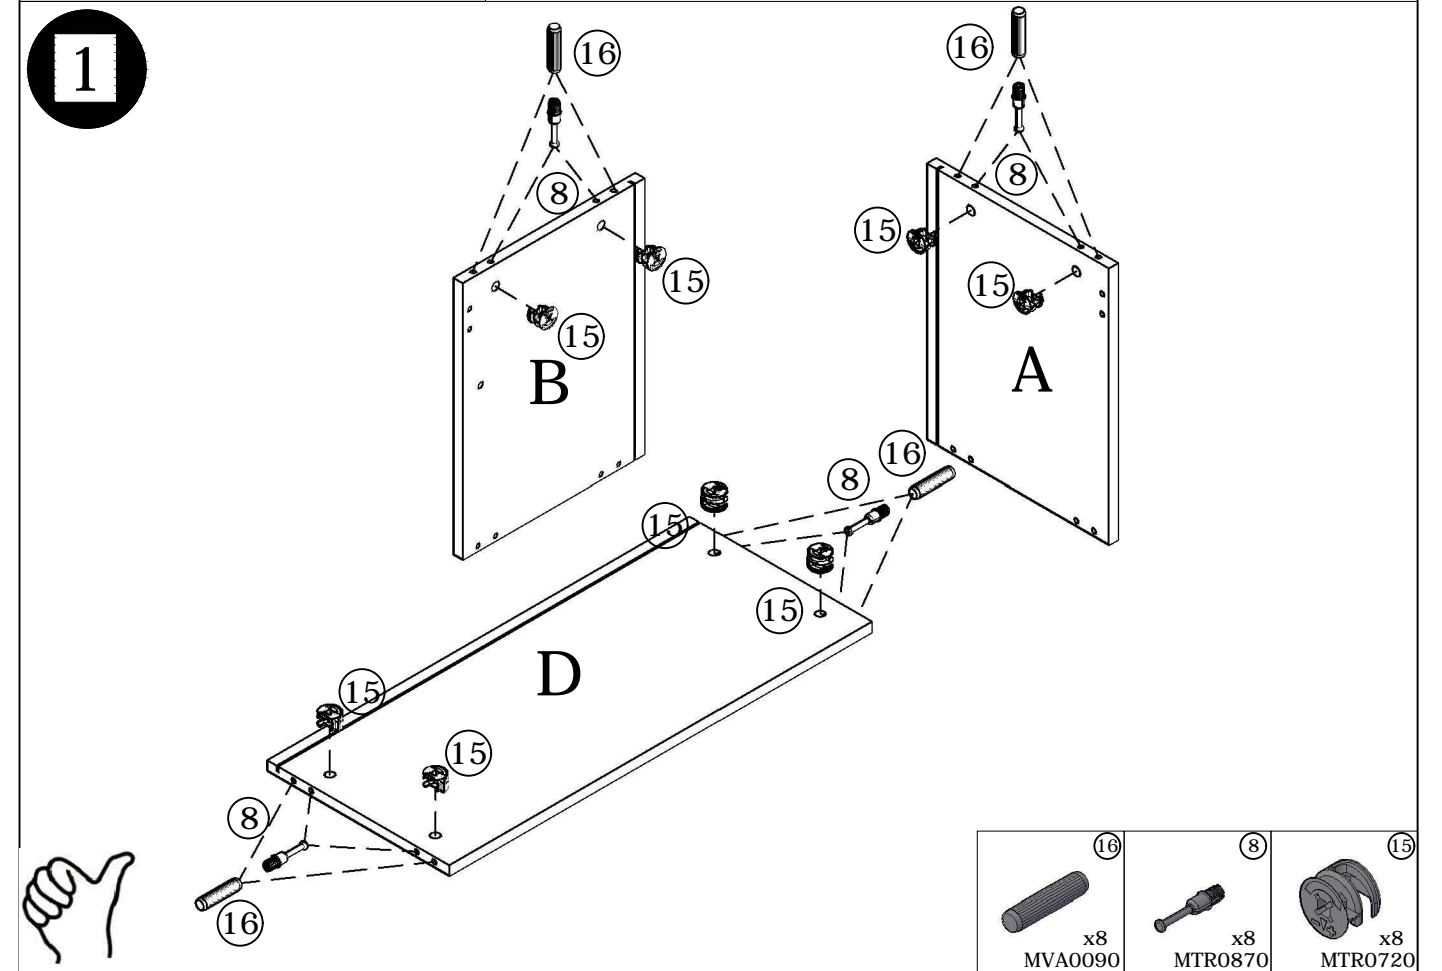

MÓDULO 1p. ABATIBLE "COZY" 80x46 cm.