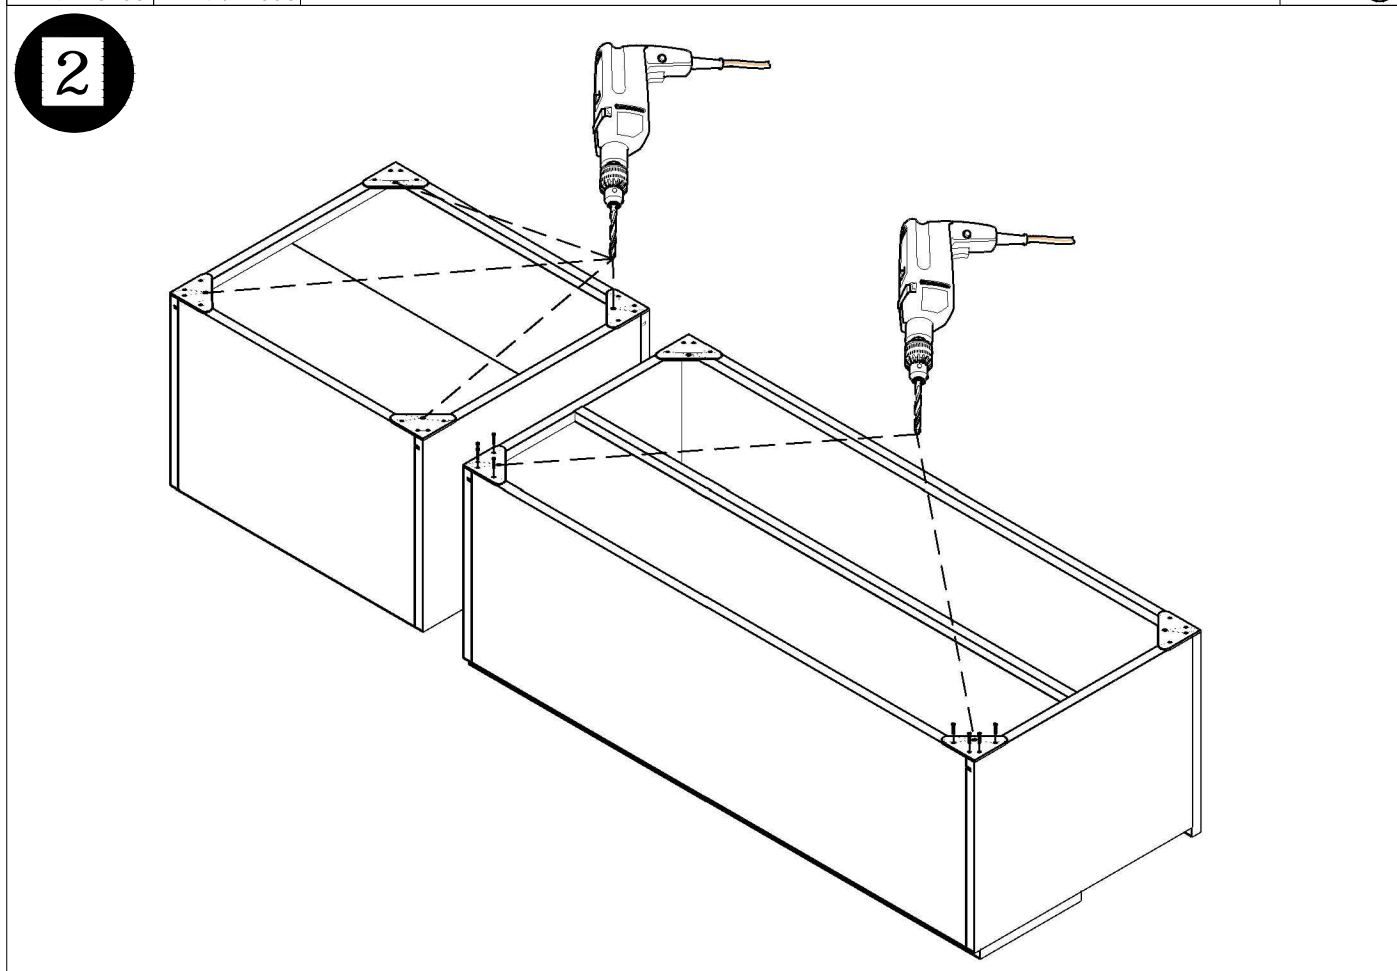

MPATR3375

MÓDULO 1p. ABATIBLE "COZY" 80x46 cm.

MÓDULO 1p. ABATIBLE "COZY" 80x46 cm.

MÓDULO 1p. ABATIBLE "COZY" 80x46 cm.

MÓDULO 1p. ABATIBLE "COZY" 80x46 cm.

ES MUEBLES A FIJAR A LA PARED.
 - FIJAR EL MUEBLE EN LA PARED CON LAS GRAPAS PREVISTAS.
 - COMPROBAR QUE LOS TORNILLOS Y LAS CLAVIJAS UTILIZADAS SON ADAPTADAS AL SOPORTE.