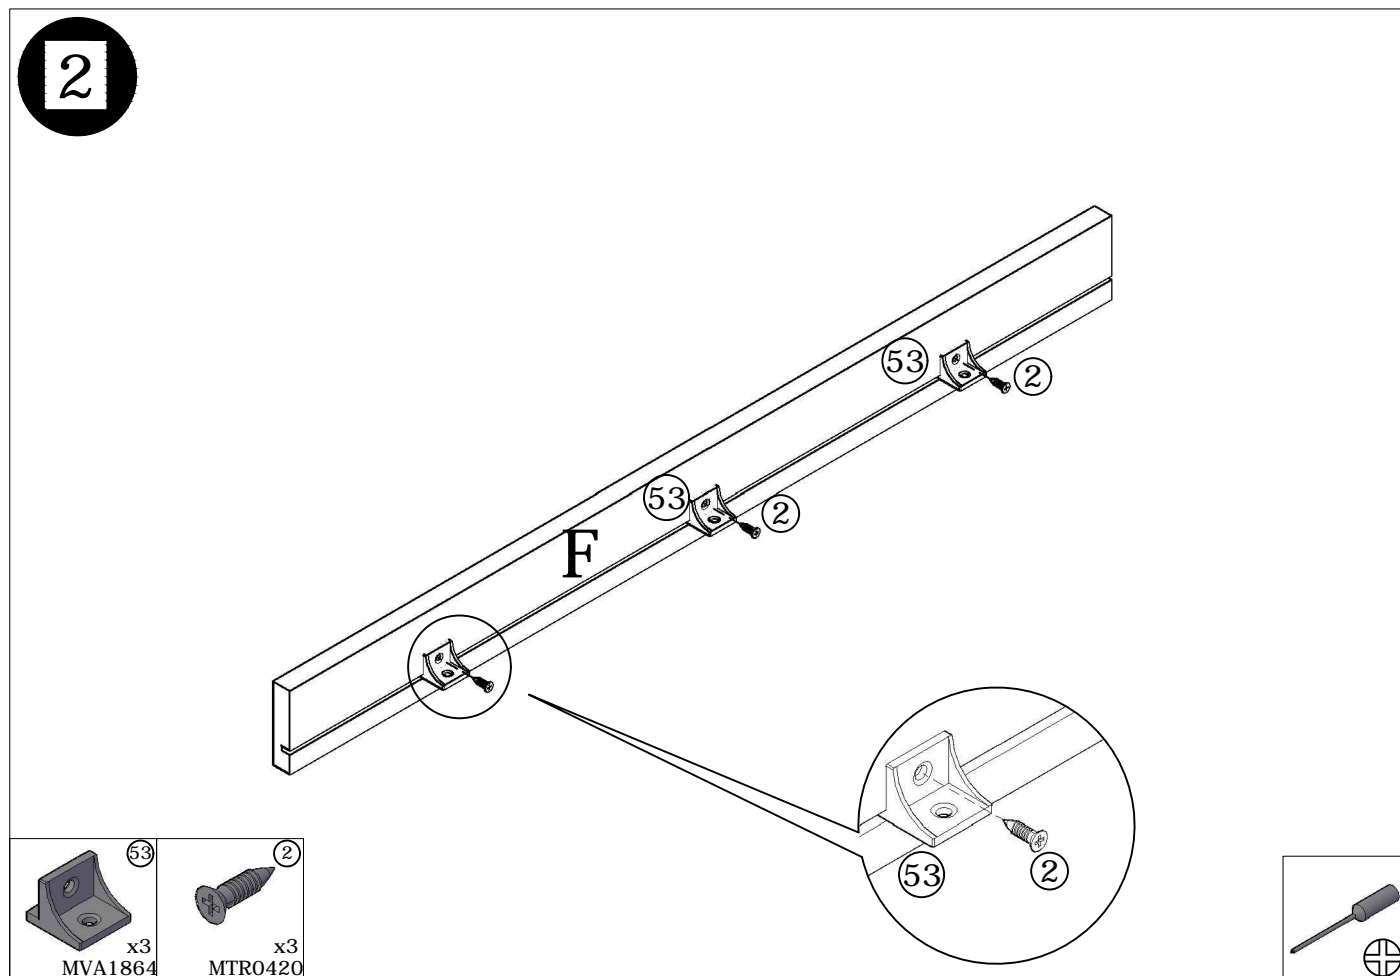

MPATR3375

MÓDULO 1p. ABATIBLE "COZY" 80x46 cm.

MÓDULO 1p. ABATIBLE "COZY" 80x46 cm.

MÓDULO 1p. ABATIBLE "COZY" 80x46 cm.

MÓDULO 1p. ABATIBLE "COZY" 80x46 cm.

ES MUEBLES A FIJAR A LA PARED.
 - FIJAR EL MUEBLE EN LA PARED CON LAS GRAPAS PREVISTAS.
 - COMPROBAR QUE LOS TORNILLOS Y LAS CLAVIJAS UTILIZADAS SON ADAPTADAS AL SOPORTE.