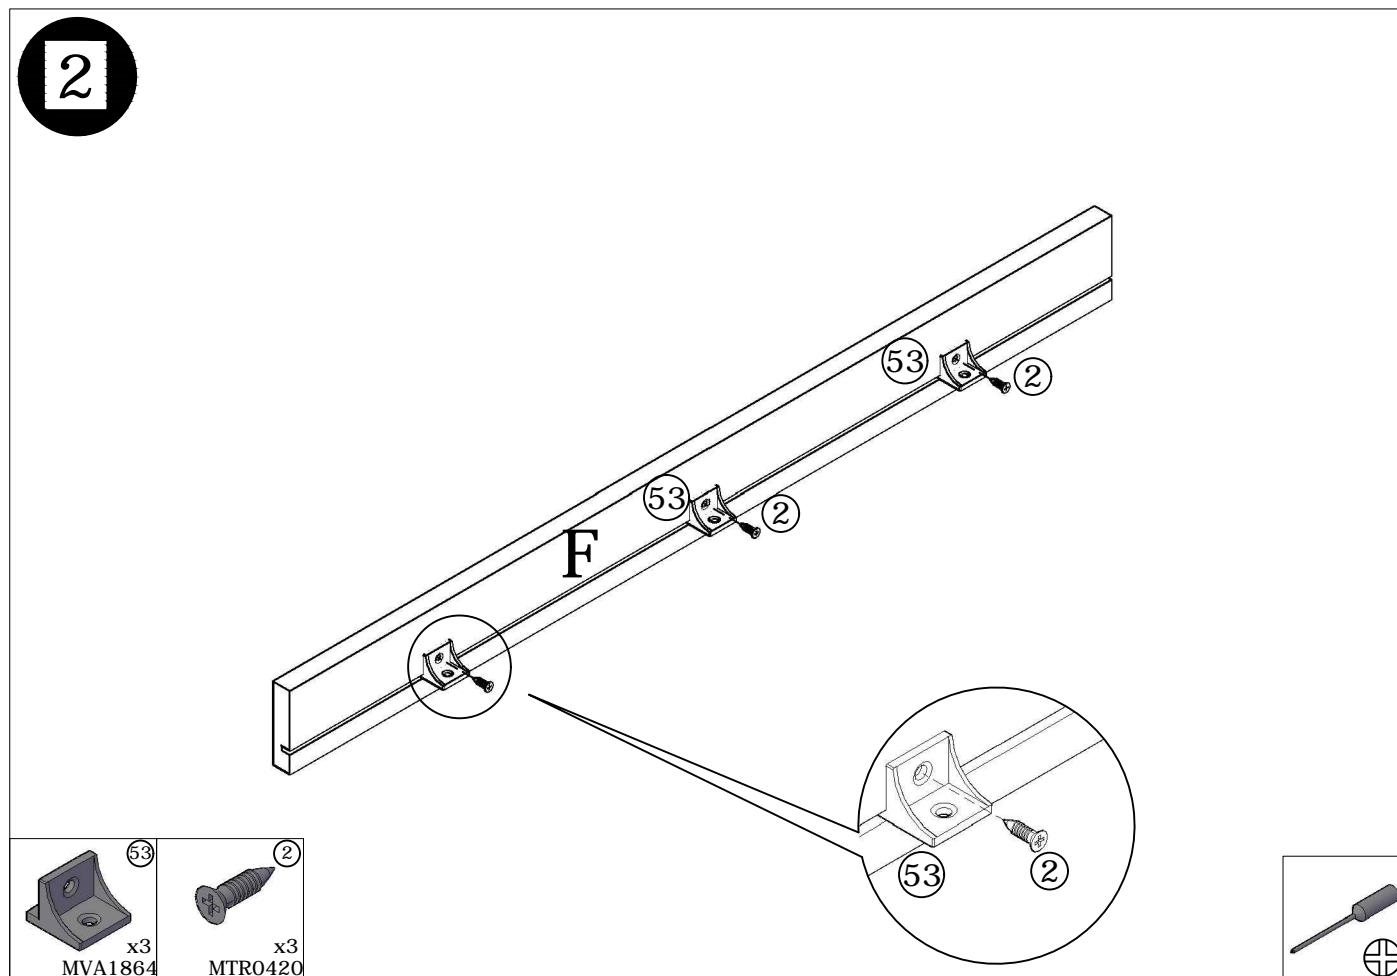

MPATR3375

MÓDULO 1p. ABATIBLE "COZY" 80x46 cm.

A	1LA10229D	434 x 330 x 16	D	1SI10079	767 x 330 x 16	G	MTB5011	779 x 338 x 3
B	1LA10229I	434 x 330 x 16	E	1VA10034	767 x 70 x 16	H	1PU9658	796 x 338 x 16
C	1EN9492	800 x 330 x 16	F	1VA10035	800 x 70 x 16			

MÓDULO 1p. ABATIBLE "COZY" 80x46 cm.

MÓDULO 1p. ABATIBLE "COZY" 80x46 cm.

MÓDULO 1p. ABATIBLE "COZY" 80x46 cm.

MÓDULO 1p. ABATIBLE "COZY" 80x46 cm.

MÓDULO 1p. ABATIBLE "COZY" 80x46 cm.

MÓDULO 1p. ABATIBLE "COZY" 80x46 cm.

**SKRAUT
HOME**

ES	MÓDULO 1p. ABATIBLE "COZY" 80x46 cm.	PT	1p. MÓDULO DESDOBRÁVEL "COZY" 80x46 cm.
FR	1p. MODULE PLIANT "COZY" 80x46 cm	IT	1p. MODULO PIEGHEVOLE "COZY" 80x46 cm.
EN	MODULE 1p. FOLDING "COZY" 80x46 cm.	DE	1 S. FALTMODUL "COZY" 80x46 cm.