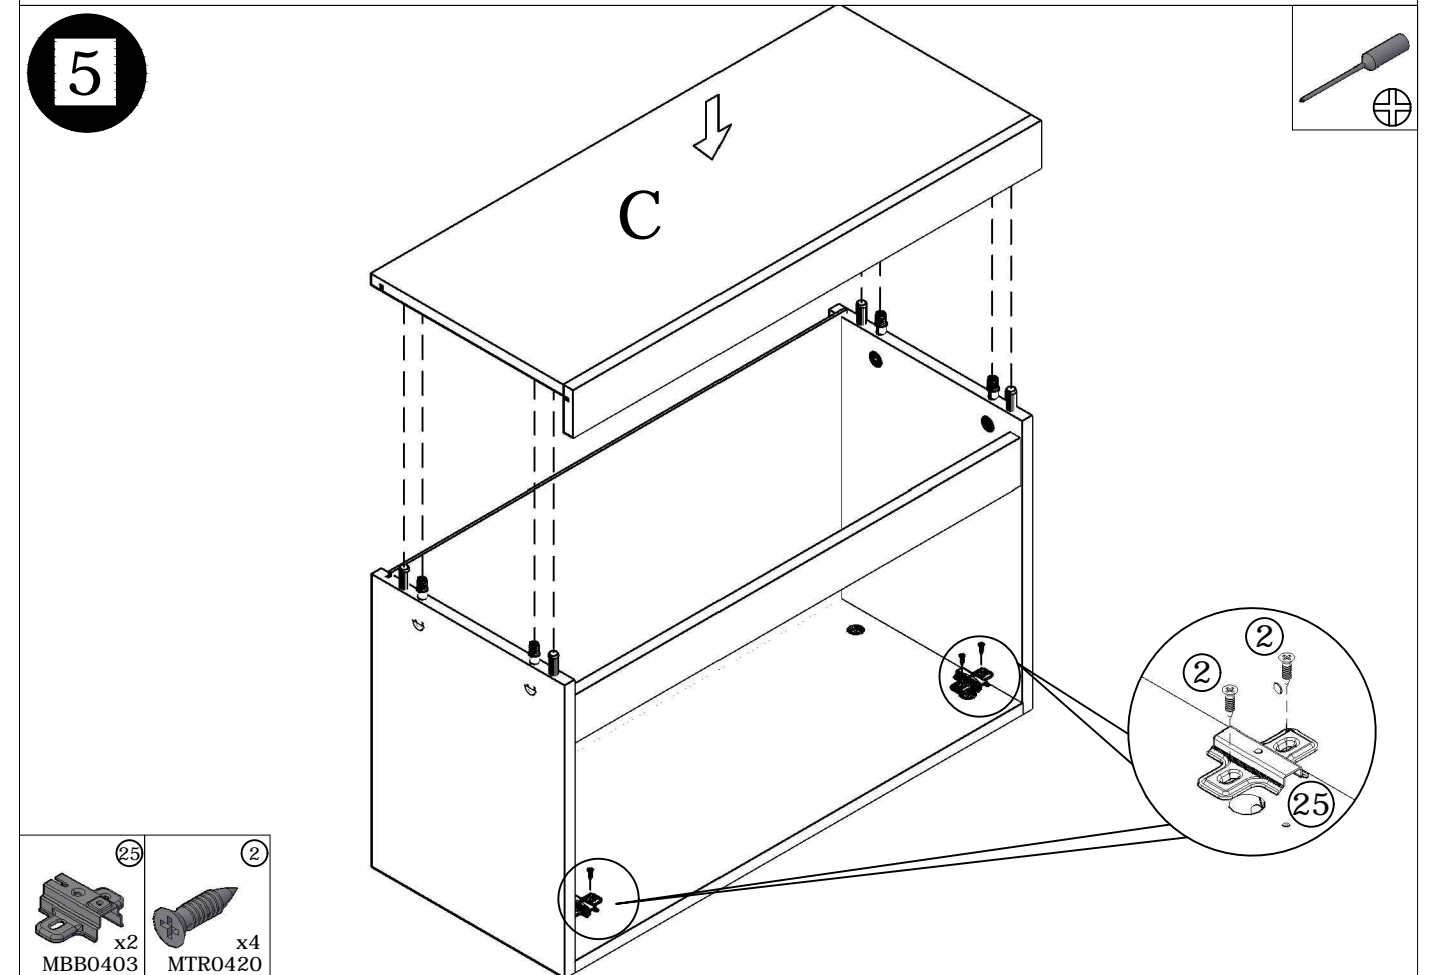

MPATR3375

MÓDULO 1p. ABATIBLE "COZY" 80x46 cm.

A	1LA10229D	434 x 330 x 16	D	1SI10079	767 x 330 x 16	G	MTB5011	779 x 338 x 3
B	1LA10229I	434 x 330 x 16	E	1VA10034	767 x 70 x 16	H	1PU9658	796 x 338 x 16
C	1EN9492	800 x 330 x 16	F	1VA10035	800 x 70 x 16			

MÓDULO 1p. ABATIBLE "COZY" 80x46 cm.

MÓDULO 1p. ABATIBLE "COZY" 80x46 cm.

MÓDULO 1p. ABATIBLE "COZY" 80x46 cm.

MÓDULO 1p. ABATIBLE "COZY" 80x46 cm.

MÓDULO 1p. ABATIBLE "COZY" 80x46 cm.

MÓDULO 1p. ABATIBLE "COZY" 80x46 cm.

**SKRAUT
HOME**

ES	MÓDULO 1p. ABATIBLE "COZY" 80x46 cm.	PT	1p. MÓDULO DESDOBRÁVEL "COZY" 80x46 cm.
FR	1p. MODULE PLIANT "COZY" 80x46 cm	IT	1p. MODULO PIEGHEVOLE "COZY" 80x46 cm.
EN	MODULE 1p. FOLDING "COZY" 80x46 cm.	DE	1 S. FALTMODUL "COZY" 80x46 cm.