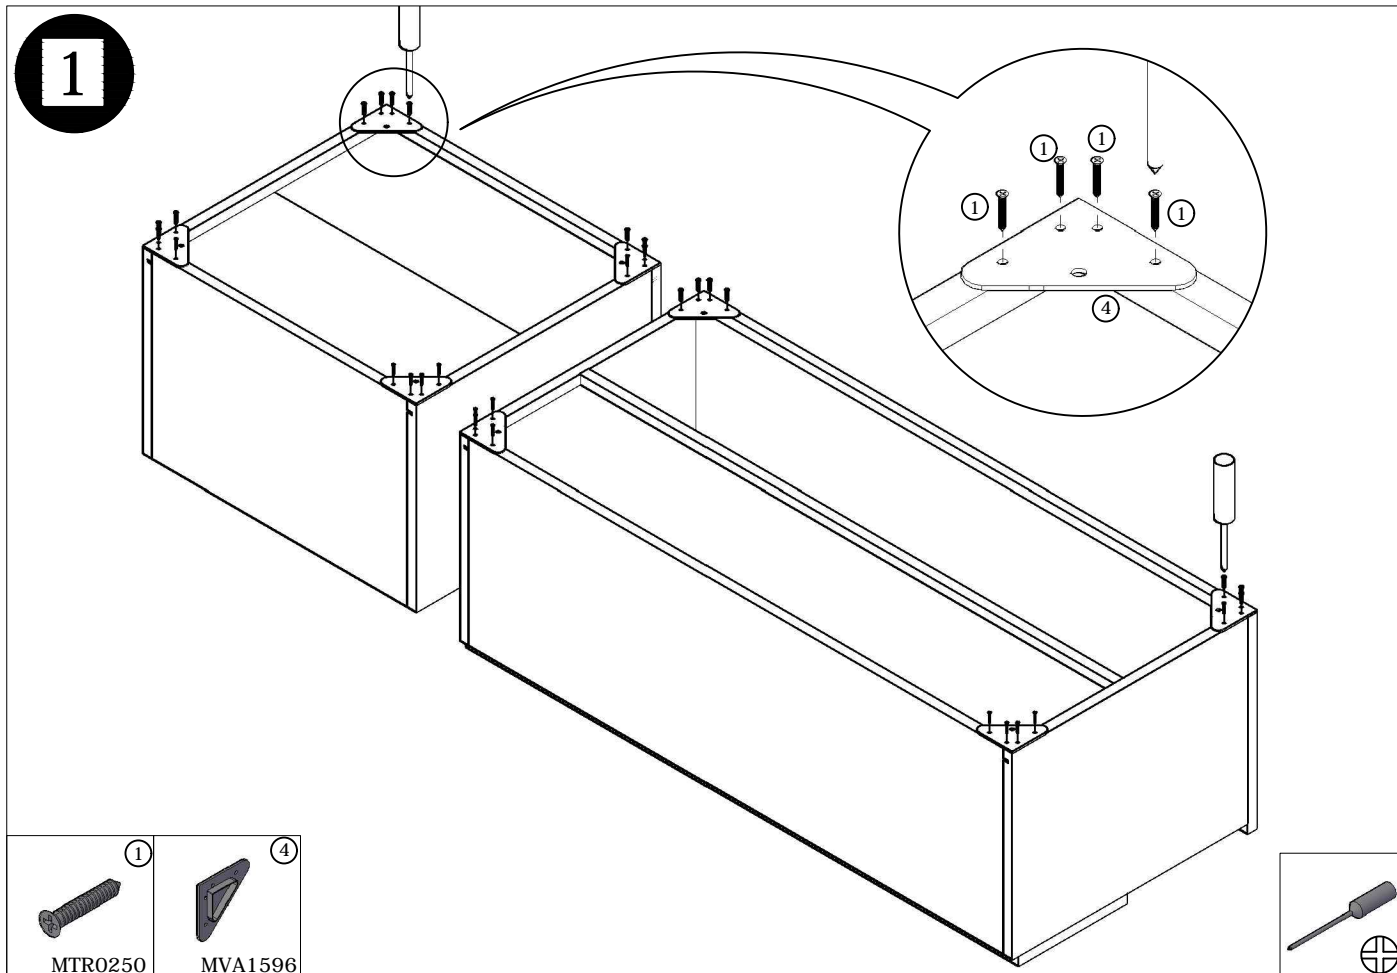

MPATR3375

MÓDULO 1p. ABATIBLE "COZY" 80x46 cm.

MÓDULO 1p. ABATIBLE "COZY" 80x46 cm.

MÓDULO 1p. ABATIBLE "COZY" 80x46 cm.

MÓDULO 1p. ABATIBLE "COZY" 80x46 cm.

ES MUEBLES A FIJAR A LA PARED.
 - FIJAR EL MUEBLE EN LA PARED CON LAS GRAPAS PREVISTAS.
 - COMPROBAR QUE LOS TORNILLOS Y LAS CLAVIJAS UTILIZADAS SON ADAPTADAS AL SOPORTE.