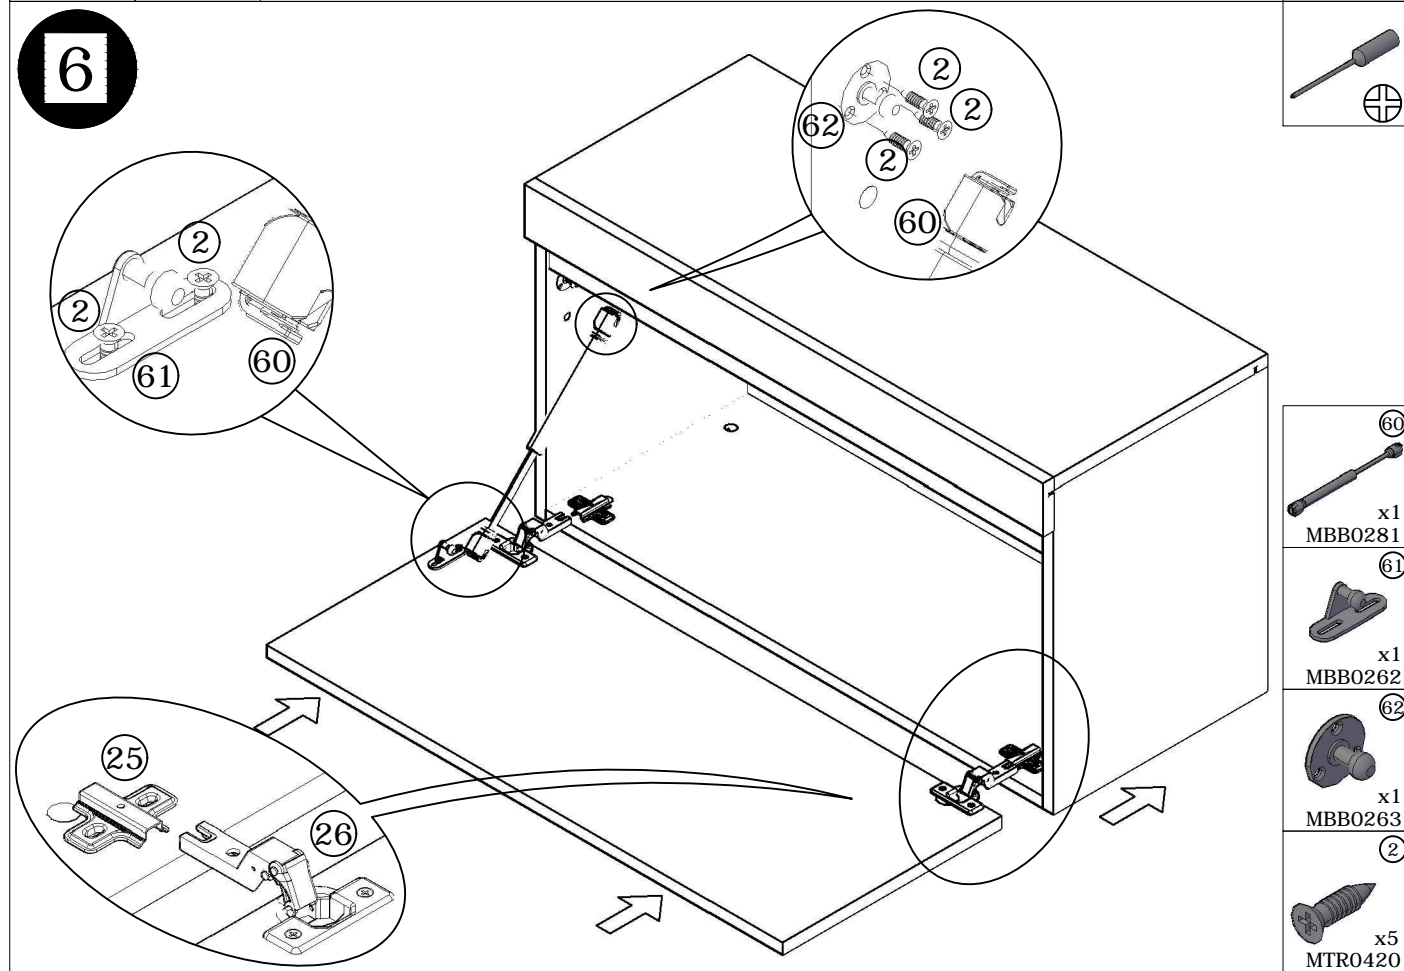

MPATR3375

MÓDULO 1p. ABATIBLE "COZY" 80x46 cm.

MÓDULO 1p. ABATIBLE "COZY" 80x46 cm.

MÓDULO 1p. ABATIBLE "COZY" 80x46 cm.

MÓDULO 1p. ABATIBLE "COZY" 80x46 cm.

ES MUEBLES A FIJAR A LA PARED.
 - FIJAR EL MUEBLE EN LA PARED CON LAS GRAPAS PREVISTAS.
 - COMPROBAR QUE LOS TORNILLOS Y LAS CLAVIJAS UTILIZADAS SON ADAPTADAS AL SOPORTE.