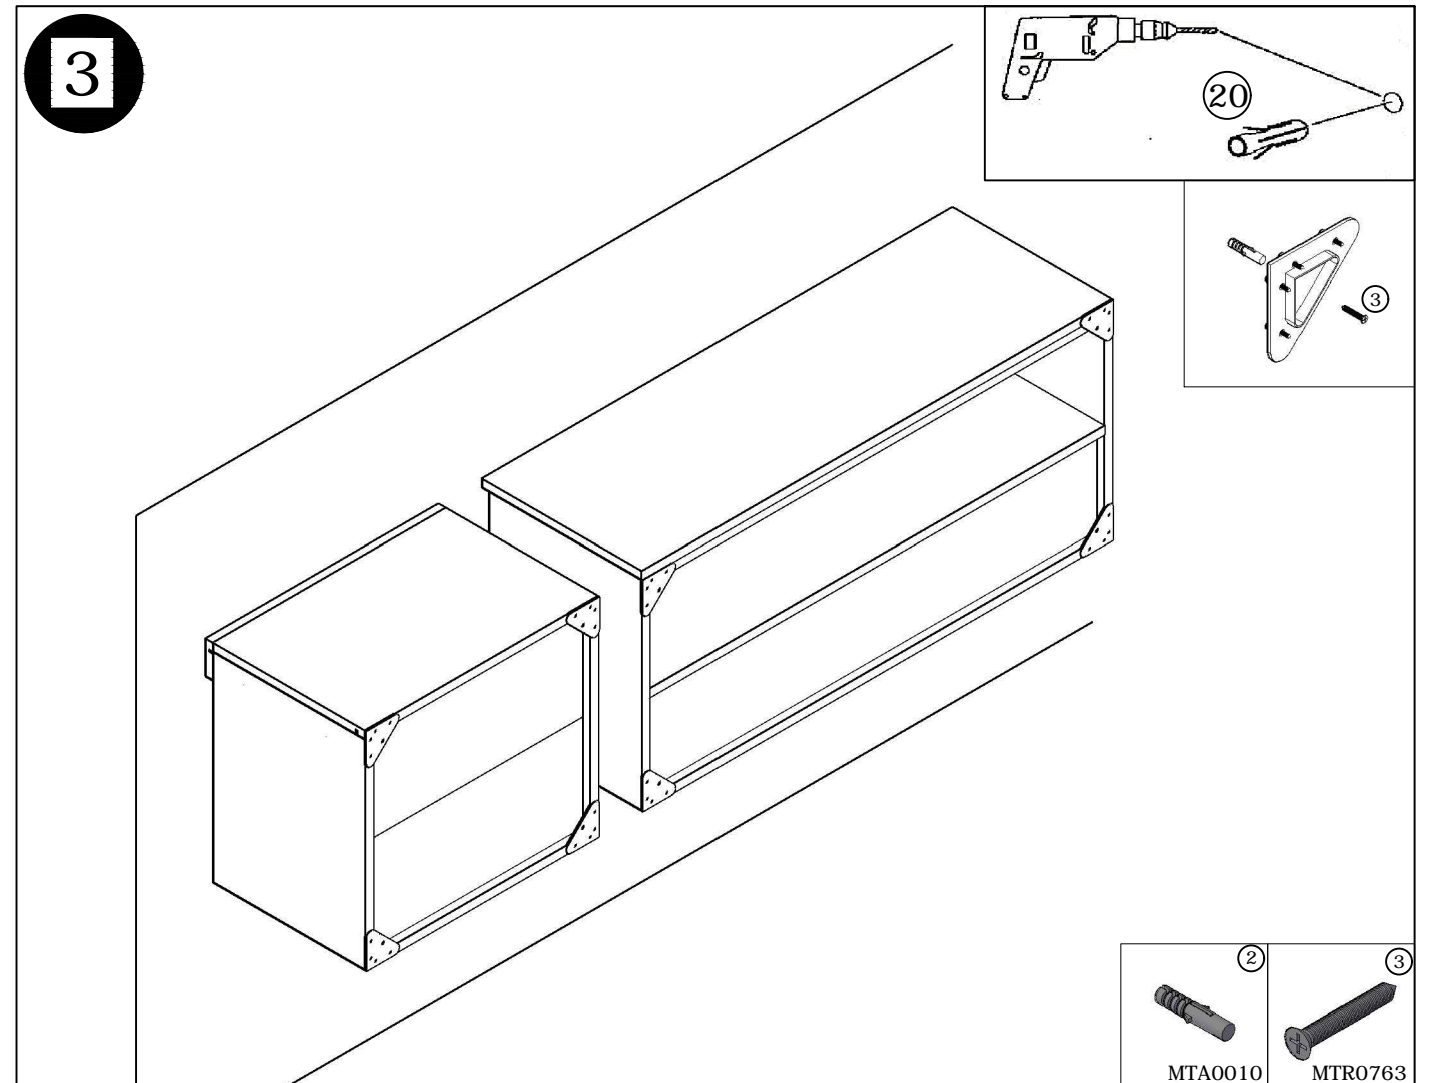

MPATR3375

MÓDULO 1p. ABATIBLE "COZY" 80x46 cm.

MÓDULO 1p. ABATIBLE "COZY" 80x46 cm.

MÓDULO 1p. ABATIBLE "COZY" 80x46 cm.

MÓDULO 1p. ABATIBLE "COZY" 80x46 cm.

ES MUEBLES A FIJAR A LA PARED.
 - FIJAR EL MUEBLE EN LA PARED CON LAS GRAPAS PREVISTAS.
 - COMPROBAR QUE LOS TORNILLOS Y LAS CLAVIJAS UTILIZADAS SON ADAPTADAS AL SOPORTE.