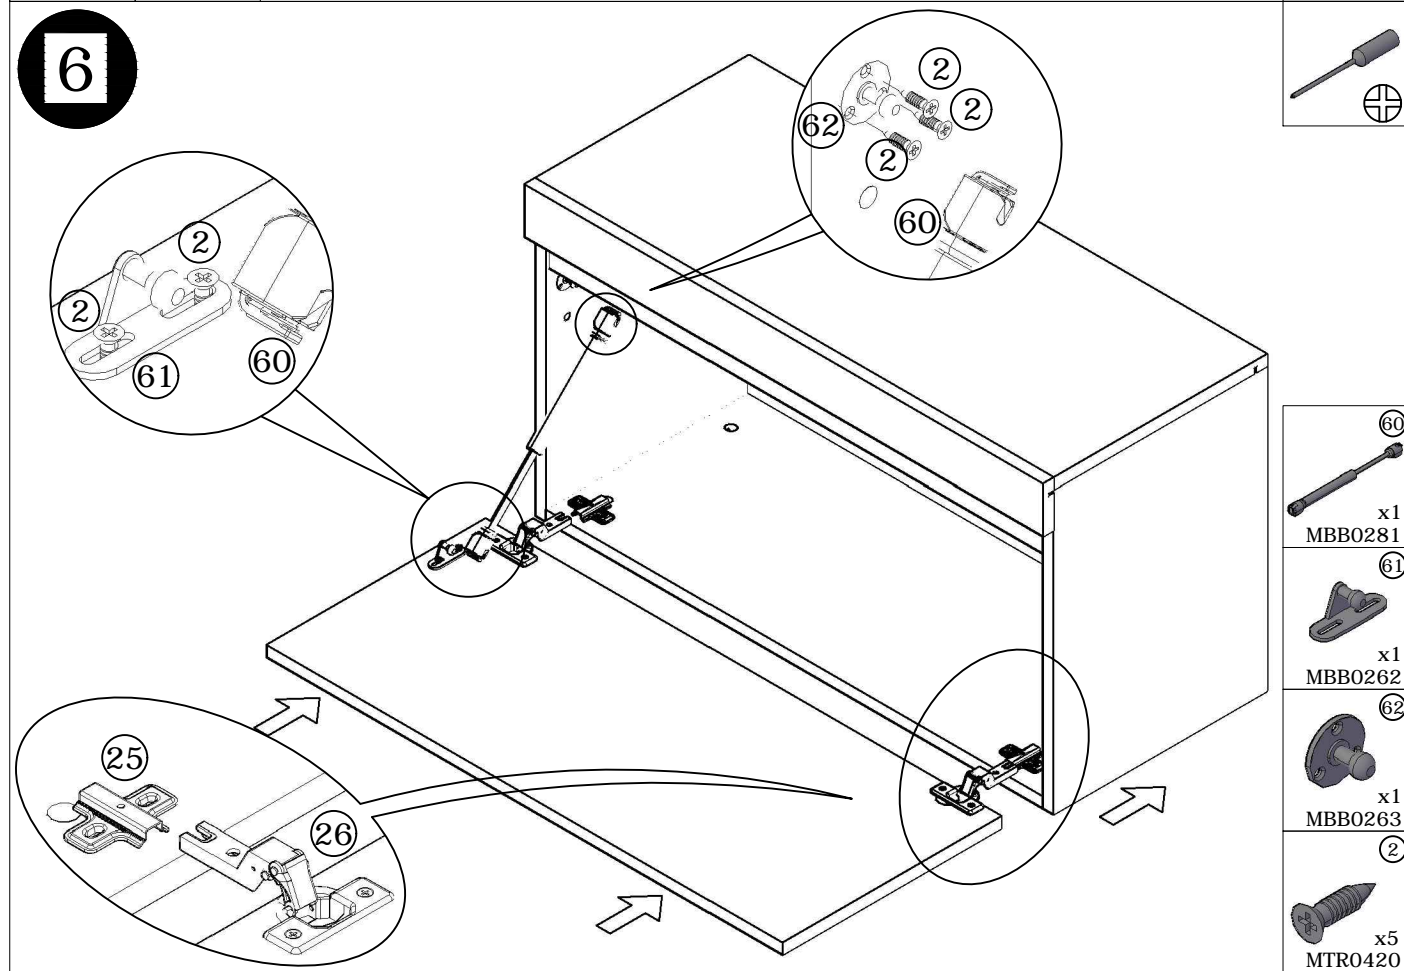

MÓDULO 1p. ABATIBLE "COZY" 80x46 cm.