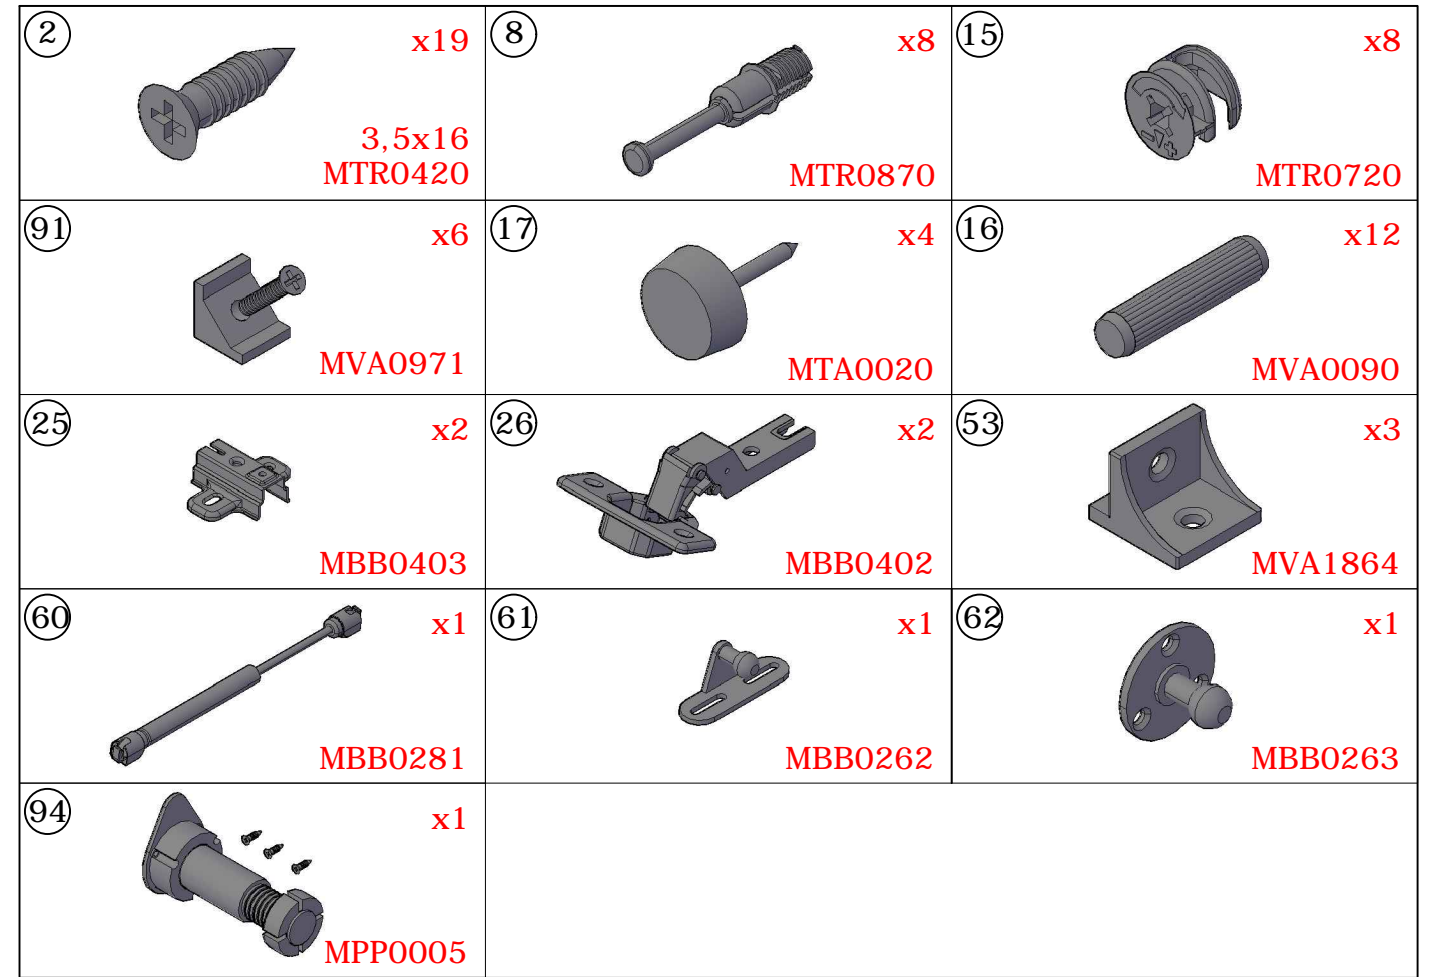

MPATR3375

MÓDULO 1p. ABATIBLE "COZY" 80x46 cm.

MÓDULO 1p. ABATIBLE "COZY" 80x46 cm.

MÓDULO 1p. ABATIBLE "COZY" 80x46 cm.

MÓDULO 1p. ABATIBLE "COZY" 80x46 cm.

ES MUEBLES A FIJAR A LA PARED.
 - FIJAR EL MUEBLE EN LA PARED CON LAS GRAPAS PREVISTAS.
 - COMPROBAR QUE LOS TORNILLOS Y LAS CLAVIJAS UTILIZADAS SON ADAPTADAS AL SOPORTE.