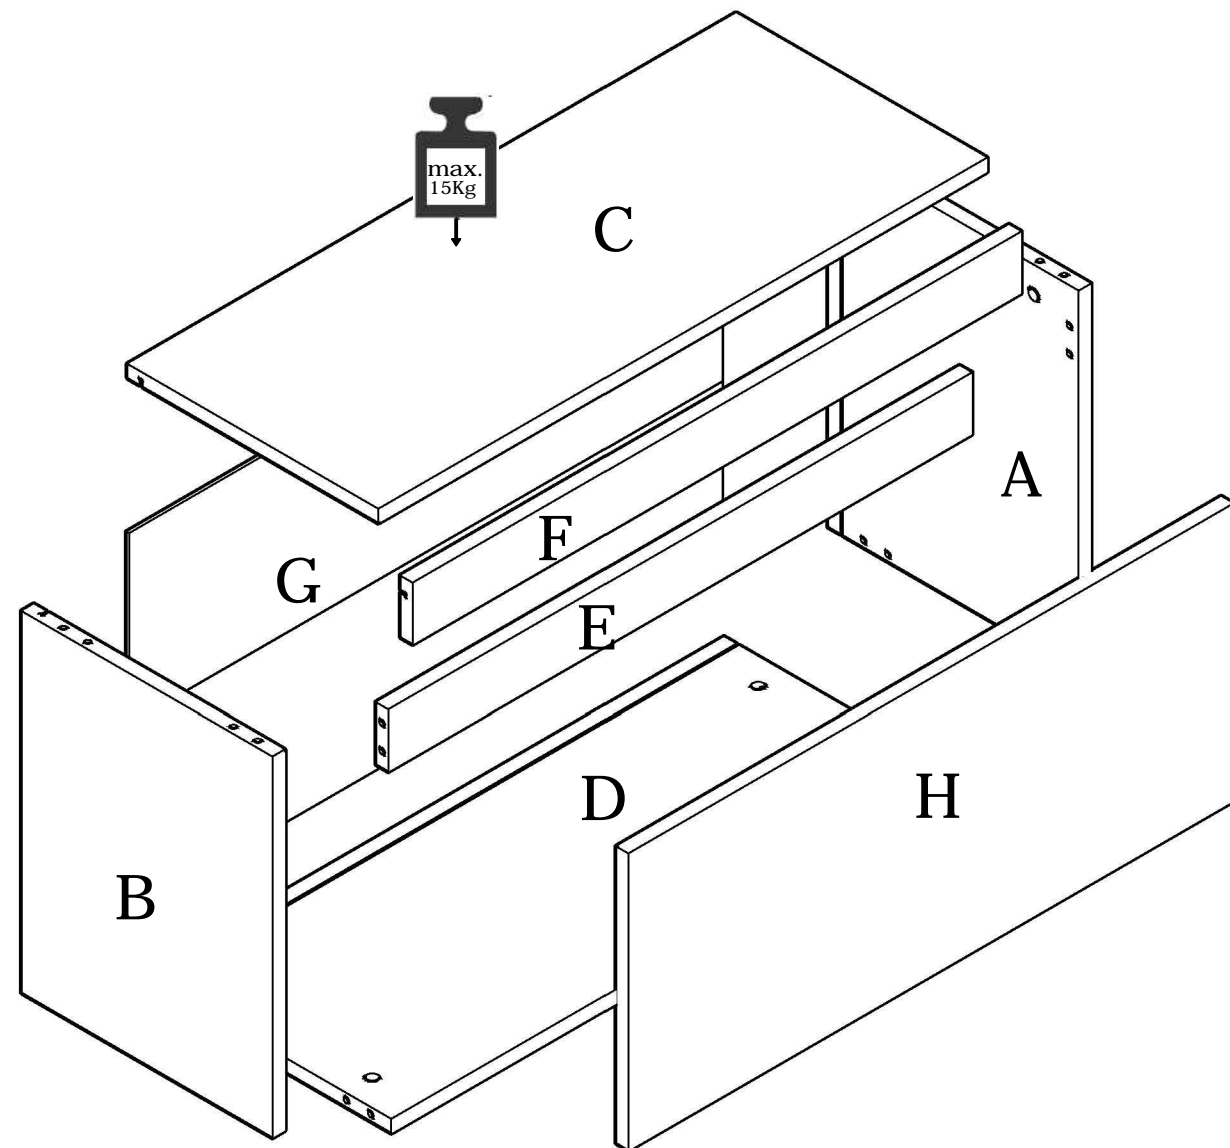

MPATR3375

MÓDULO 1p. ABATIBLE "COZY" 80x46 cm.

A	1LA10229D	434 x 330 x 16	D	1SI10079	767 x 330 x 16	G	MTB5011	779 x 338 x 3
B	1LA10229I	434 x 330 x 16	E	1VA10034	767 x 70 x 16	H	1PU9658	796 x 338 x 16
C	1EN9492	800 x 330 x 16	F	1VA10035	800 x 70 x 16			