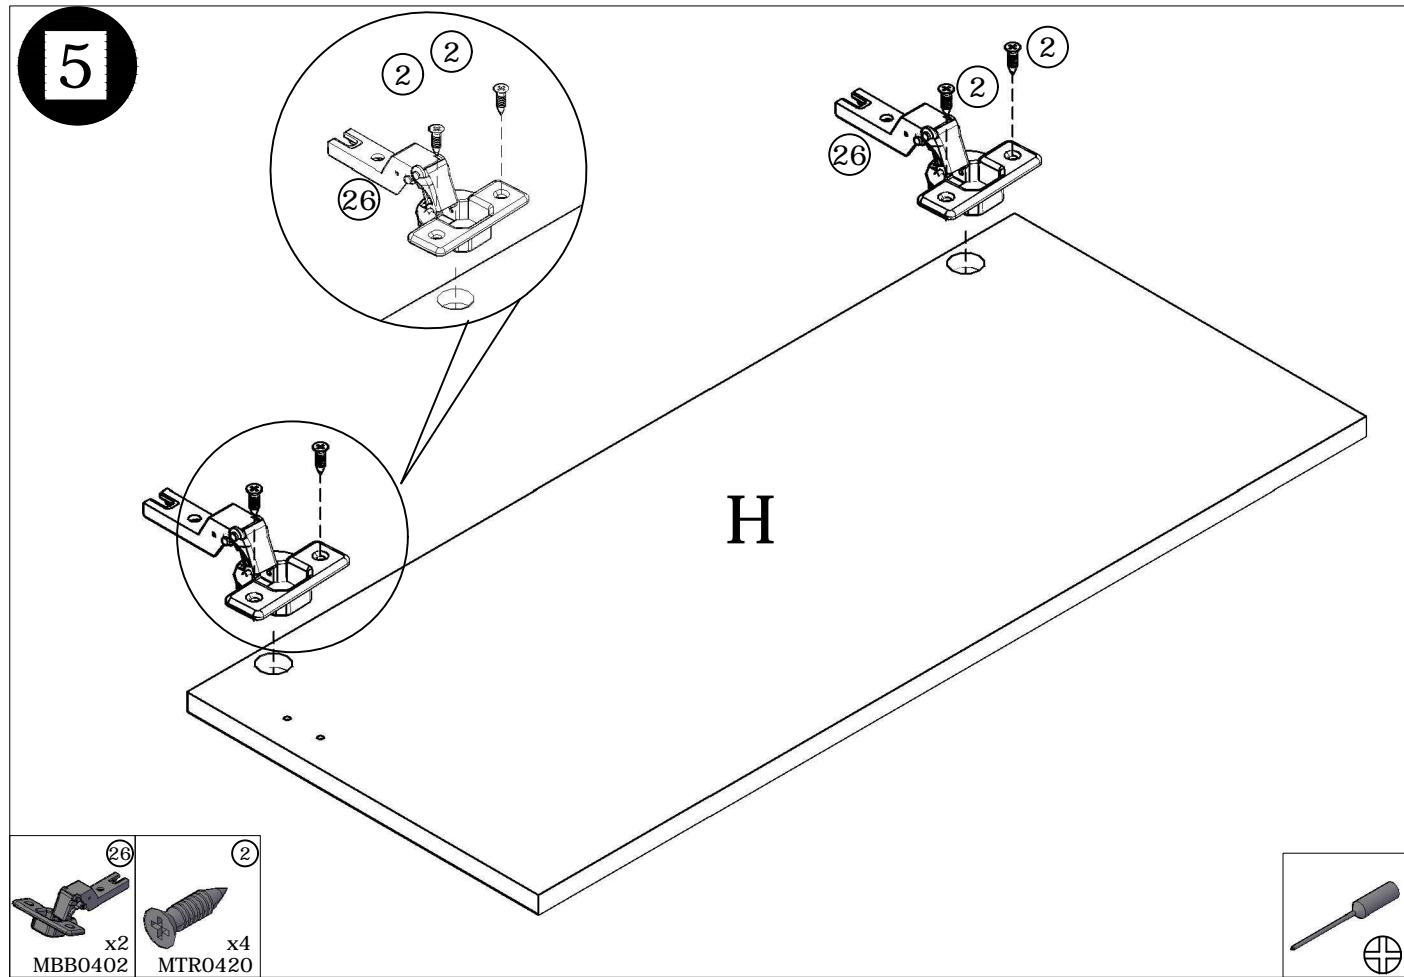

MÓDULO 1p. ABATIBLE "COZY" 80x46 cm.