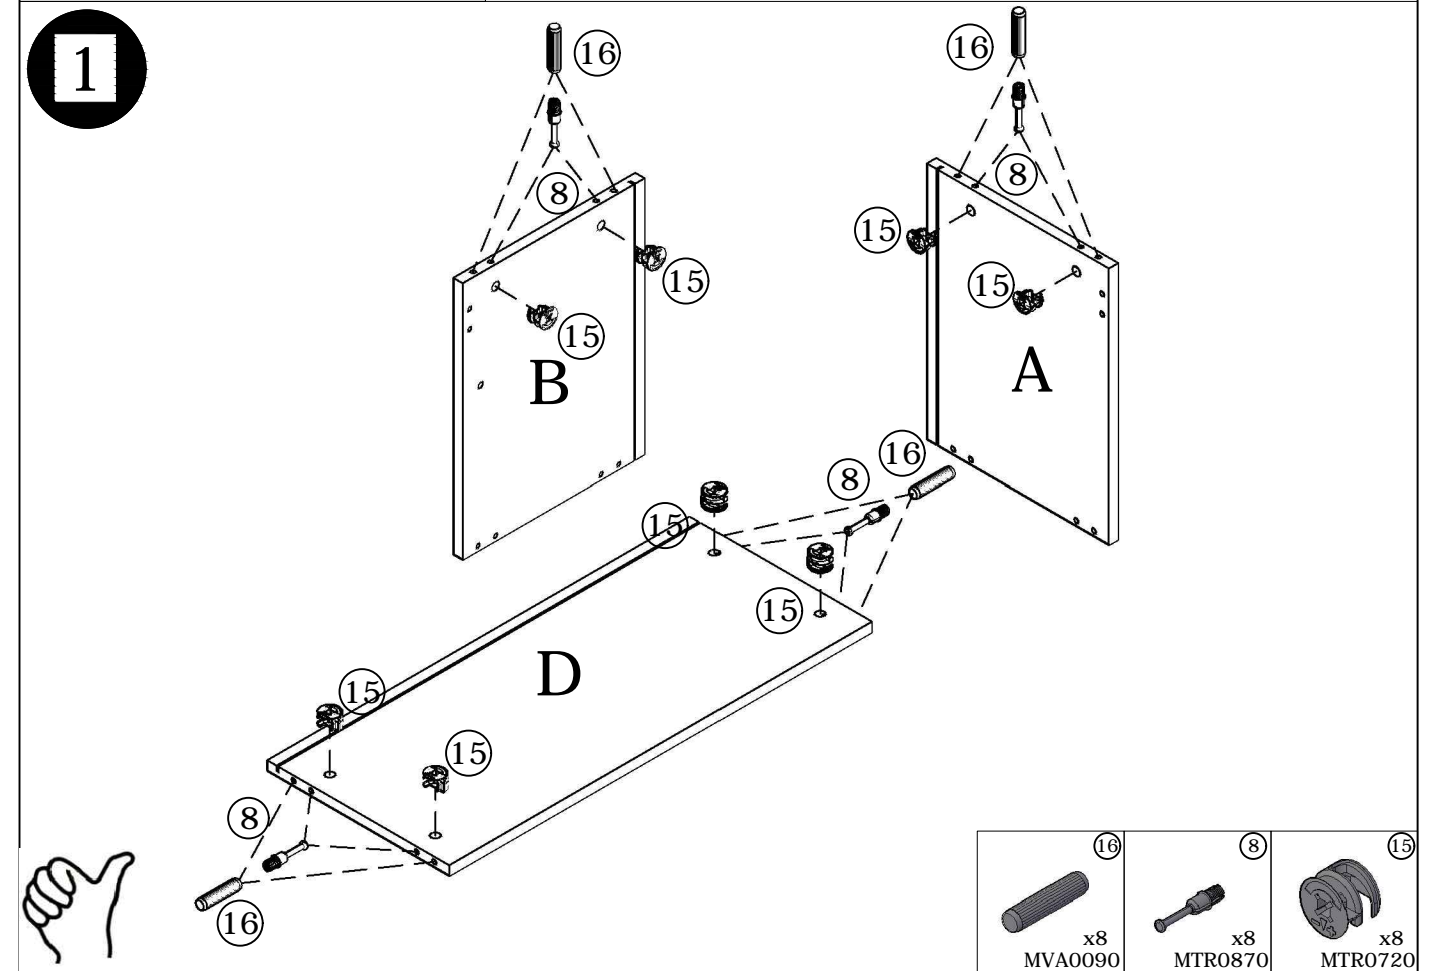

MPATR3375

MÓDULO 1p. ABATIBLE "COZY" 80x46 cm.

A	1LA10229D	434 x 330 x 16	D	1SI10079	767 x 330 x 16	G	MTB5011	779 x 338 x 3
B	1LA10229I	434 x 330 x 16	E	1VA10034	767 x 70 x 16	H	1PU9658	796 x 338 x 16
C	1EN9492	800 x 330 x 16	F	1VA10035	800 x 70 x 16			

MÓDULO 1p. ABATIBLE "COZY" 80x46 cm.

MÓDULO 1p. ABATIBLE "COZY" 80x46 cm.

MÓDULO 1p. ABATIBLE "COZY" 80x46 cm.

MÓDULO 1p. ABATIBLE "COZY" 80x46 cm.

MÓDULO 1p. ABATIBLE "COZY" 80x46 cm.

MÓDULO 1p. ABATIBLE "COZY" 80x46 cm.