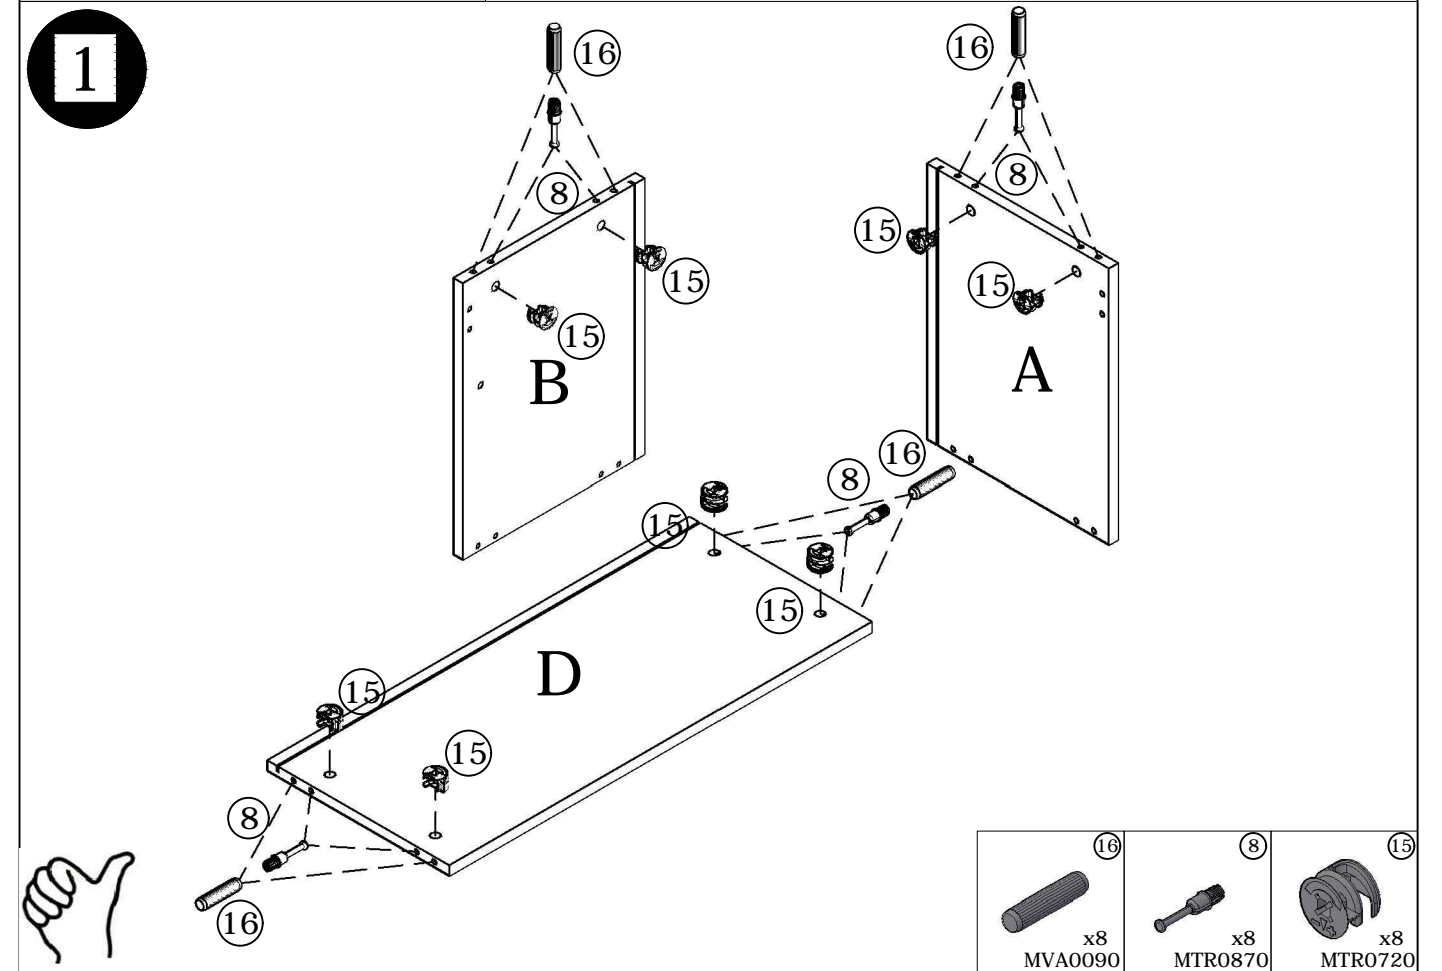

MPATR3375

MÓDULO 1p. ABATIBLE "COZY" 80x46 cm.

MÓDULO 1p. ABATIBLE "COZY" 80x46 cm.

MÓDULO 1p. ABATIBLE "COZY" 80x46 cm.

MÓDULO 1p. ABATIBLE "COZY" 80x46 cm.

ES MUEBLES A FIJAR A LA PARED.
 - FIJAR EL MUEBLE EN LA PARED CON LAS GRAPAS PREVISTAS.
 - COMPROBAR QUE LOS TORNILLOS Y LAS CLAVIJAS UTILIZADAS SON ADAPTADAS AL SOPORTE.