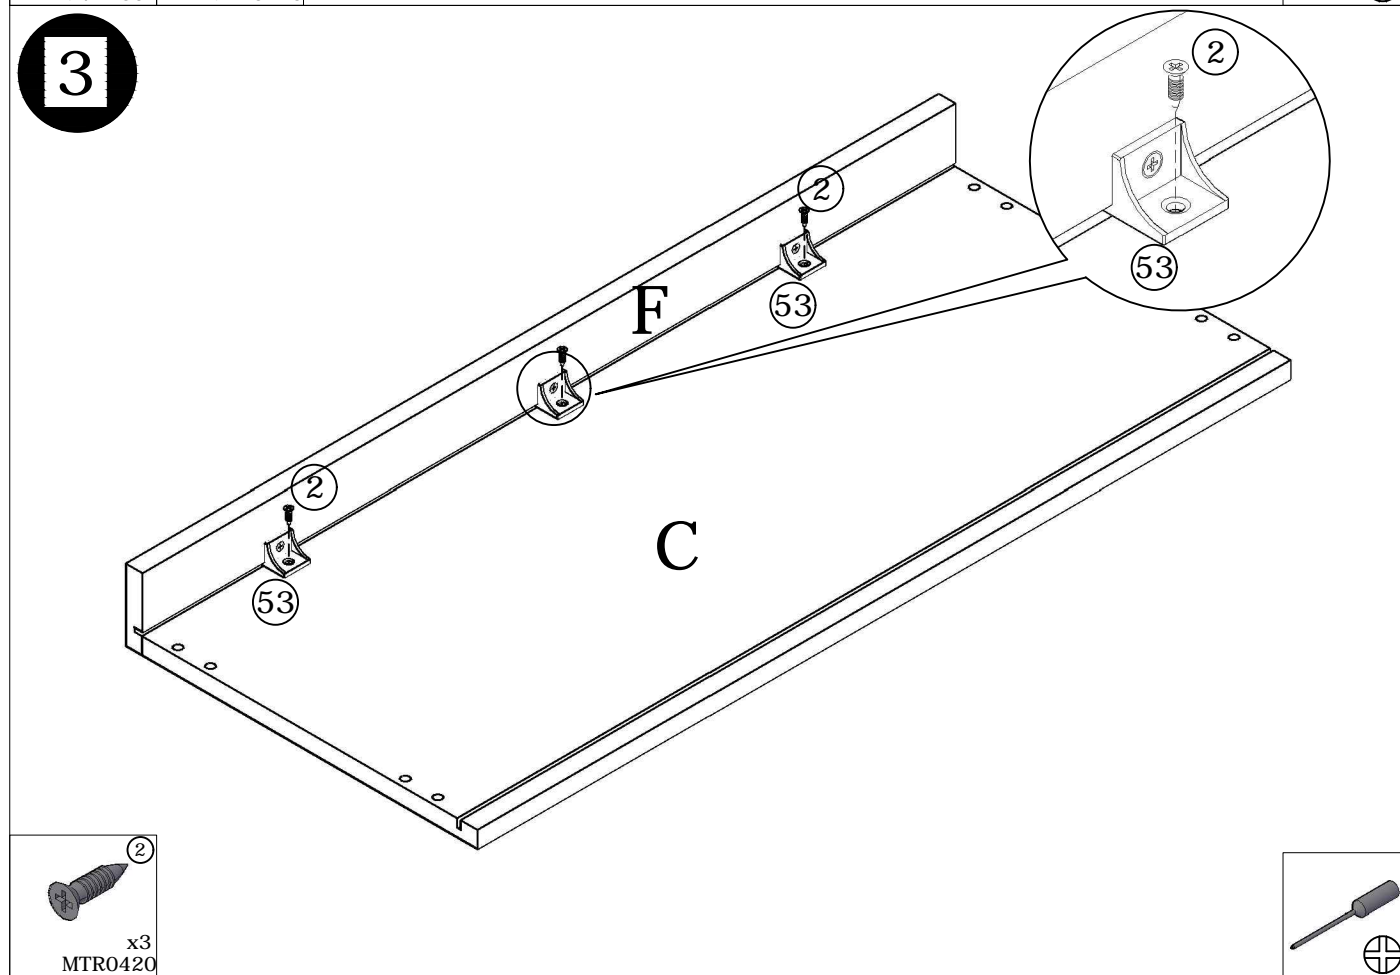

MPATR3375

MÓDULO 1p. ABATIBLE "COZY" 80x46 cm.

MÓDULO 1p. ABATIBLE "COZY" 80x46 cm.

MÓDULO 1p. ABATIBLE "COZY" 80x46 cm.

MÓDULO 1p. ABATIBLE "COZY" 80x46 cm.

ES MUEBLES A FIJAR A LA PARED.
 - FIJAR EL MUEBLE EN LA PARED CON LAS GRAPAS PREVISTAS.
 - COMPROBAR QUE LOS TORNILLOS Y LAS CLAVIJAS UTILIZADAS SON ADAPTADAS AL SOPORTE.