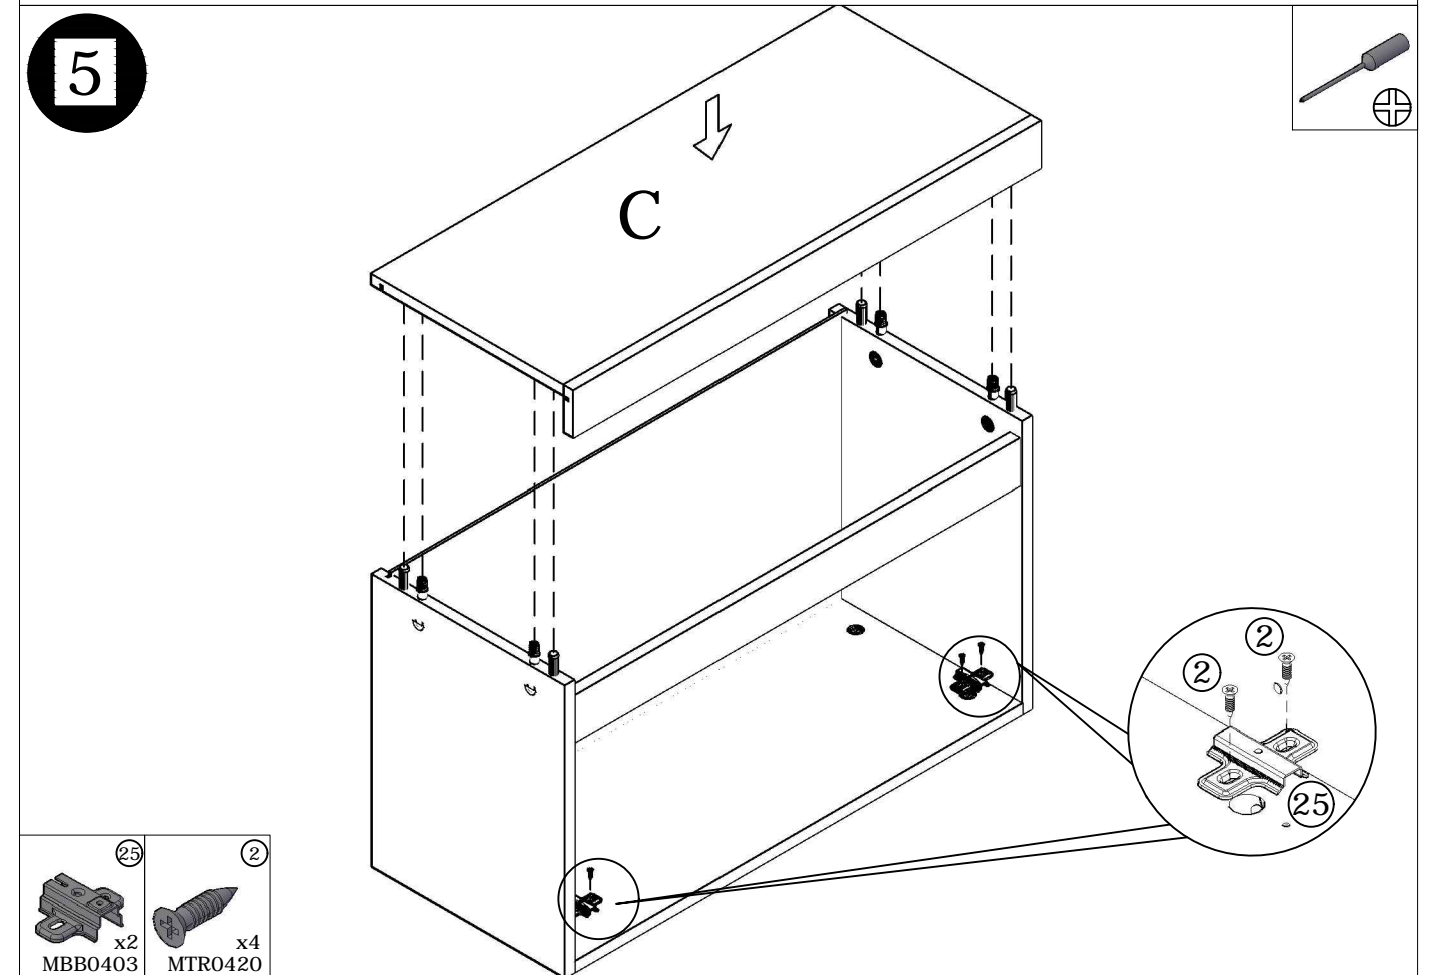

MPATR3375

MÓDULO 1p. ABATIBLE "COZY" 80x46 cm.

MÓDULO 1p. ABATIBLE "COZY" 80x46 cm.

MÓDULO 1p. ABATIBLE "COZY" 80x46 cm.

MÓDULO 1p. ABATIBLE "COZY" 80x46 cm.

ES MUEBLES A FIJAR A LA PARED.
 - FIJAR EL MUEBLE EN LA PARED CON LAS GRAPAS PREVISTAS.
 - COMPROBAR QUE LOS TORNILLOS Y LAS CLAVIJAS UTILIZADAS SON ADAPTADAS AL SOPORTE.