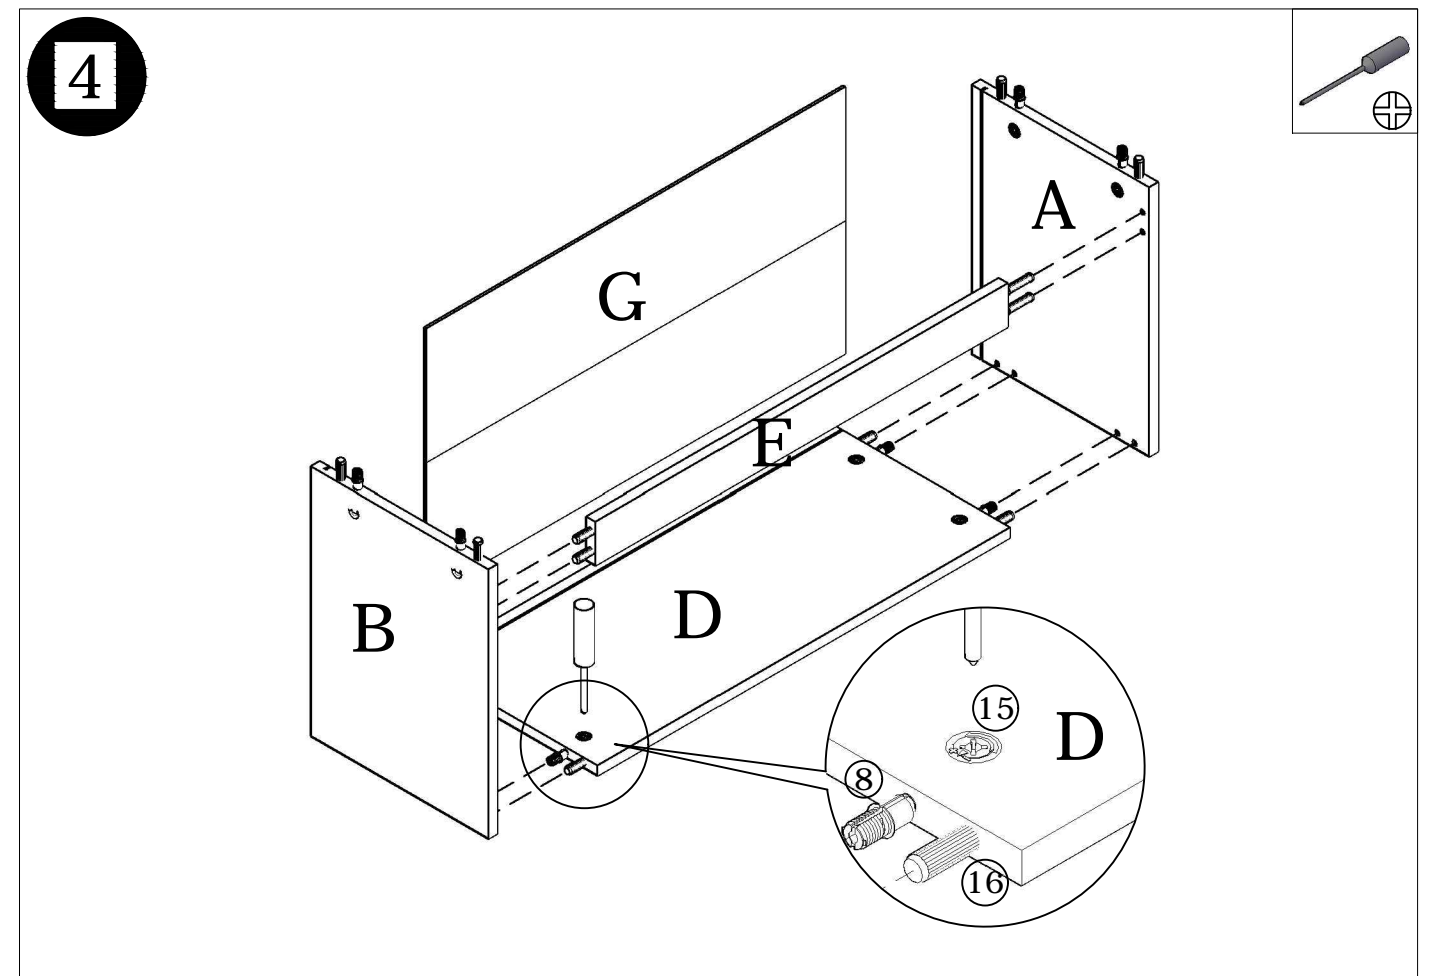

MPATR3375

MÓDULO 1p. ABATIBLE "COZY" 80x46 cm.

MÓDULO 1p. ABATIBLE "COZY" 80x46 cm.

MÓDULO 1p. ABATIBLE "COZY" 80x46 cm.

MÓDULO 1p. ABATIBLE "COZY" 80x46 cm.

ES MUEBLES A FIJAR A LA PARED.
 - FIJAR EL MUEBLE EN LA PARED CON LAS GRAPAS PREVISTAS.
 - COMPROBAR QUE LOS TORNILLOS Y LAS CLAVIJAS UTILIZADAS SON ADAPTADAS AL SOPORTE.