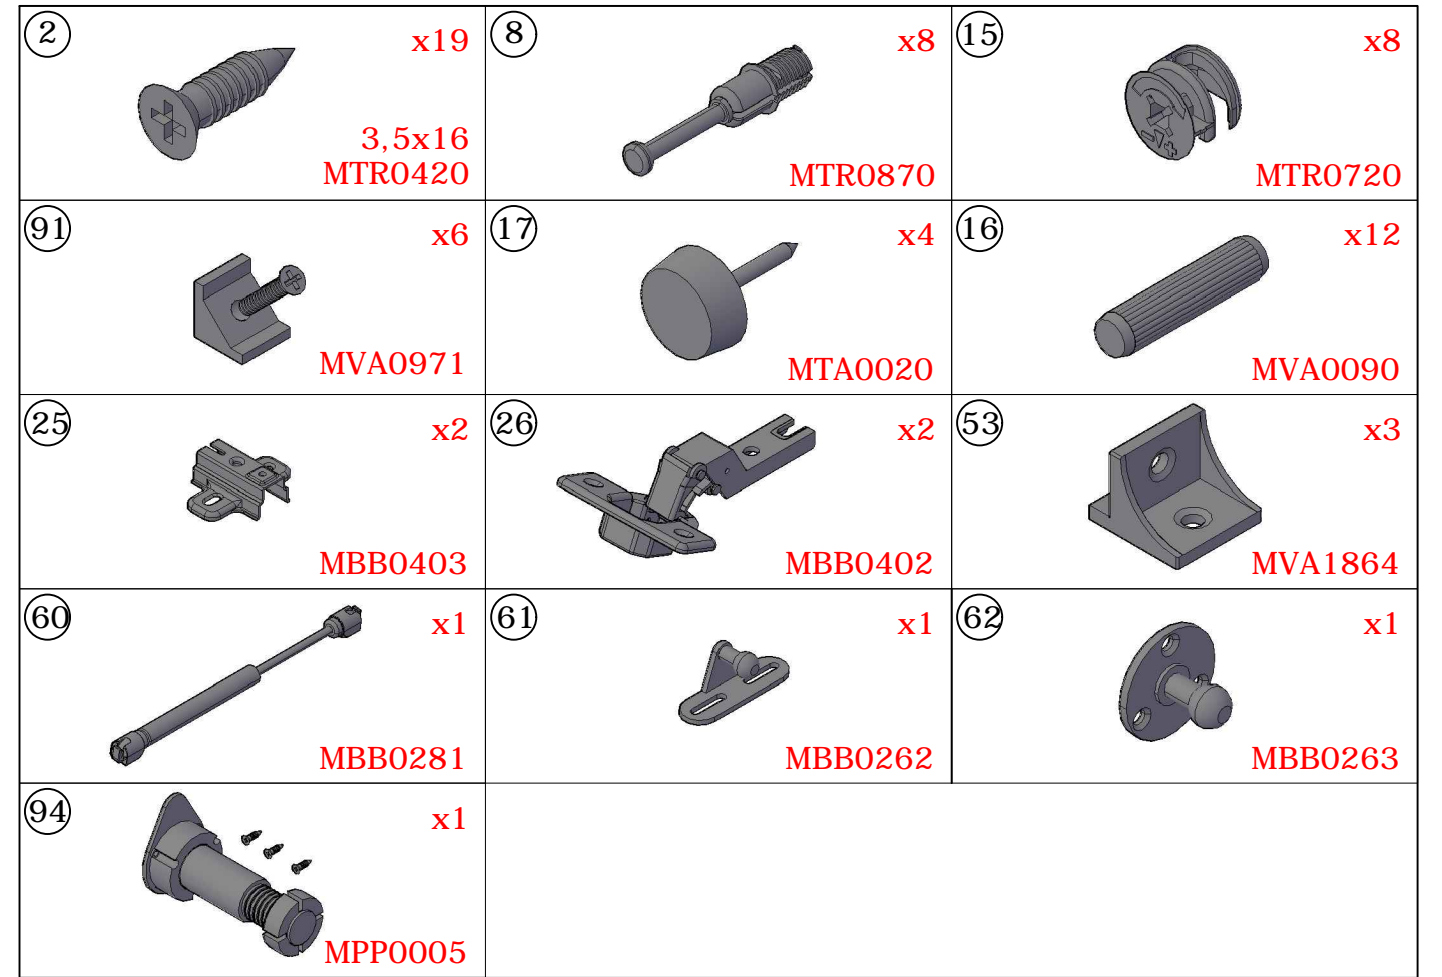

MÓDULO 1p. ABATIBLE "COZY" 80x46 cm.