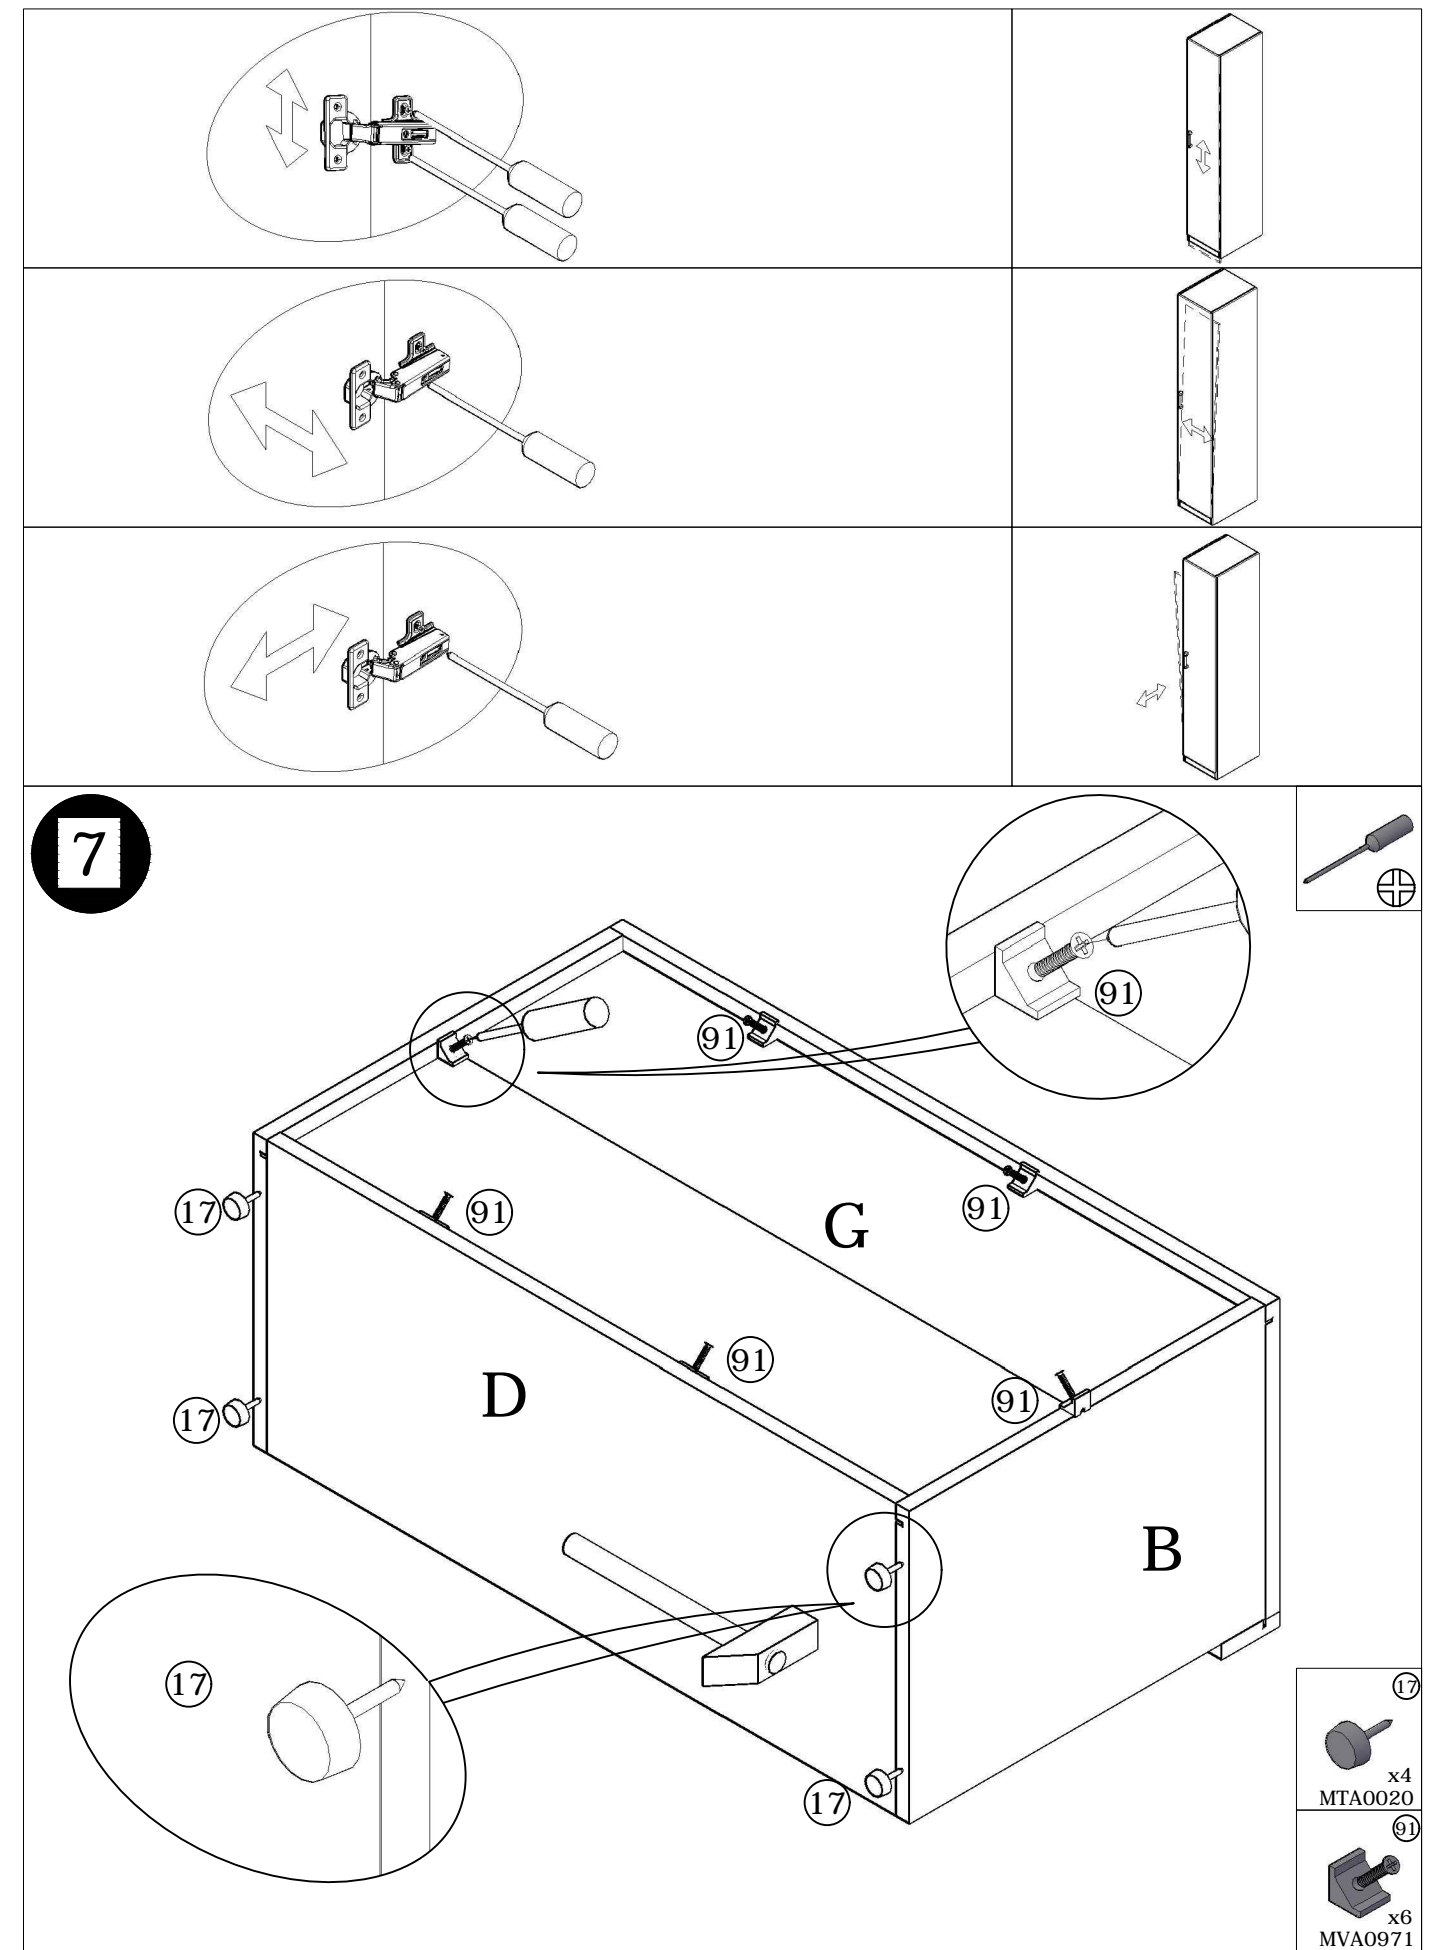

MÓDULO 1p. ABATIBLE "COZY" 80x46 cm.