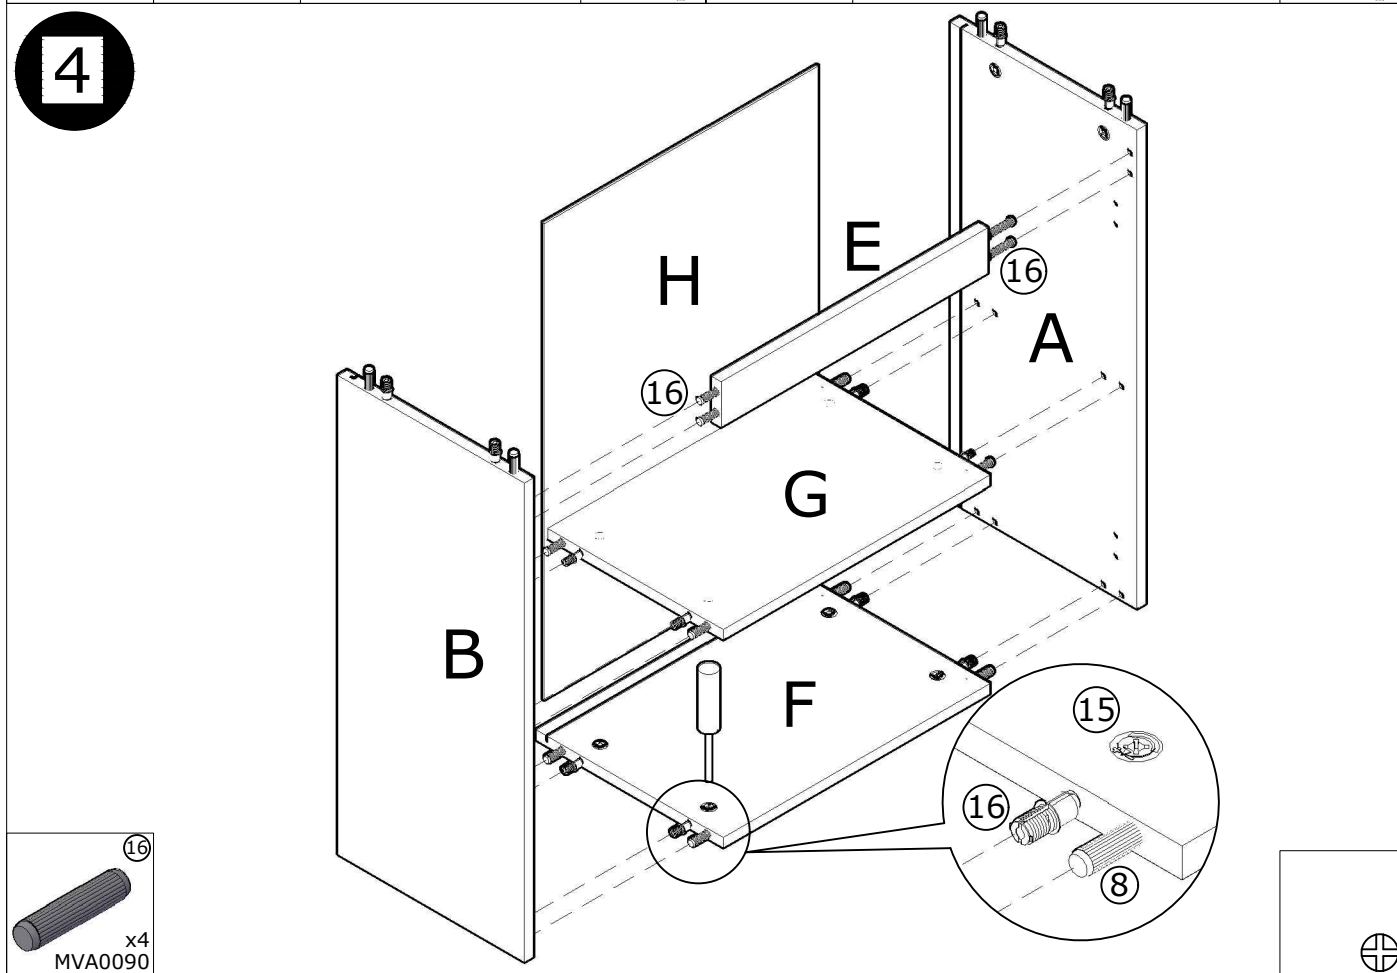

MODULO LATERAL APARADOR "COZY" 51X75 CM.

MODULO LATERAL APARADOR "COZY" 51X75 CM.

MODULO LATERAL APARADOR "COZY" 51X75 CM.

MODULO LATERAL APARADOR "COZY" 51X75 CM.

MODULO LATERAL APARADOR "COZY" 51X75 CM.

MODULO CENTRAL APARADOR "COZY" 102X75 CM

SKRAUT
HOME

ES	MODULO CENTRAL APARADOR "COZY" 102X75 CM	PT	MÓDULO CENTRAL APARADOR "COZY" 102X75 CM
FR	BUFFET MODULE CENTRAL "COZY" 102X75 CM	IT	CREDENZA MODULO CENTRALE "COZY" 102X75 CM
EN	CENTRAL MODULE SIDEBOARD "COZY" 102X75 CM	DE	MITTELMODUL ANRICHTE "COZY" 102X75 CM