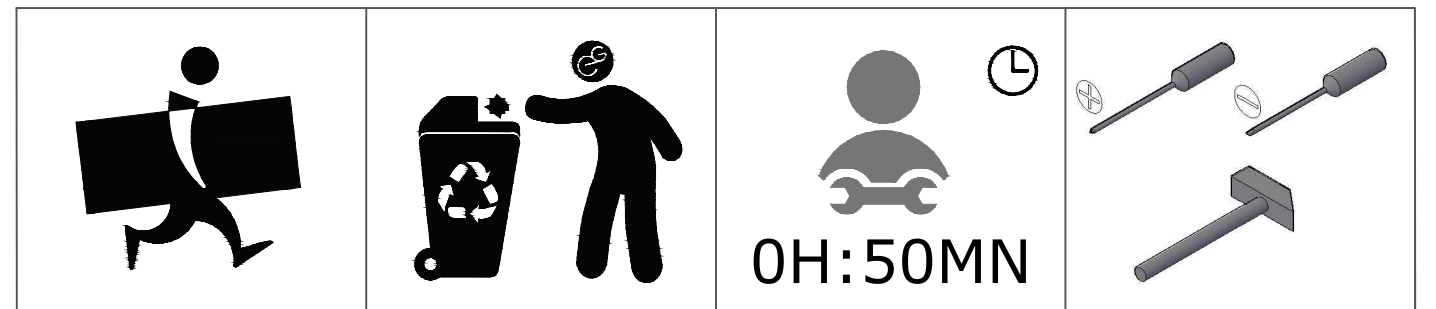

OPTIONAL
OPCIONAL

MODULO LATERAL APARADOR "COZY" 51X75 CM.

SKRAUT
HOME

ES	MODULO LATERAL APARADOR "COZY" 51X75 CM.	PT	MÓDULO APARADOR LATERAL "COZY" 51X75 CM.
FR	MODULE BUFFET LATÉRAL "COZY" 51X75 CM.	IT	MODULO CREDENZA LATERALE "COZY" 51X75 CM.
EN	SIDE SIDEBOARD MODULE "COZY" 51X75 CM.	DE	SEITENMODUL ANRICHTE "COZY" 51X75 CM.

0H:50MN

ES	⚠️ SEGURIDAD RESPECTAR LAS INSTRUCCIONES DE MONTAJE DESCRITAS EN EL FOLLETO GUARDAR LAS INSTRUCCIONES DE MONTAJE PARA FUTURAS CONSULTAS	PT	⚠️ SEGURANÇA RESPEITAR AS INSTRUÇÕES DE MONTAGEM DESCRÉVIDAS NA INSTRUÇÕES DE USO GUARDAR AS INSTRUÇÕES DE MONTAGEM PARA REFERÊNCIA FUTURA
FR	⚠️ SECURITE RESPECTER LES INSTRUCTIONS DE MONTAGE DANS LA NOTICE CONSERVER LES INSTRUCTIONS D'ASSEMBLAGE POUR RÉFÉRENCE ULTÉRIEURE	IT	⚠️ SICUREZZA RISPETTARE LE ISTRUZIONI DI MONTAGGIO DESCRITTE NEEL'AVVERTENZA CONSERVARE LE ISTRUZIONI DI MONTAGGIO PER UN FUTURO RIFERIMENTO
EN	⚠️ CAUTION FOLLOW CAREFULLY THE ASSEMBLING INSTRUCTIONS DESCRIBED IN THE DIRECTIONS KEEP THE ASSEMBLY INSTRUCTIONS FOR FUTURE REFERENCE	DE	⚠️ SICHERHEITSVORSCHRIFTEN BEACHTEN SIE BITTE UNGEDINGI DIE ANGEGEBENER AUFBAUVORSCHRIFTEN BEWAHREN SIE DIE MONTAGEANLEITUNG ZUM SPÄTEREN NACHSCHLAGEN AUF