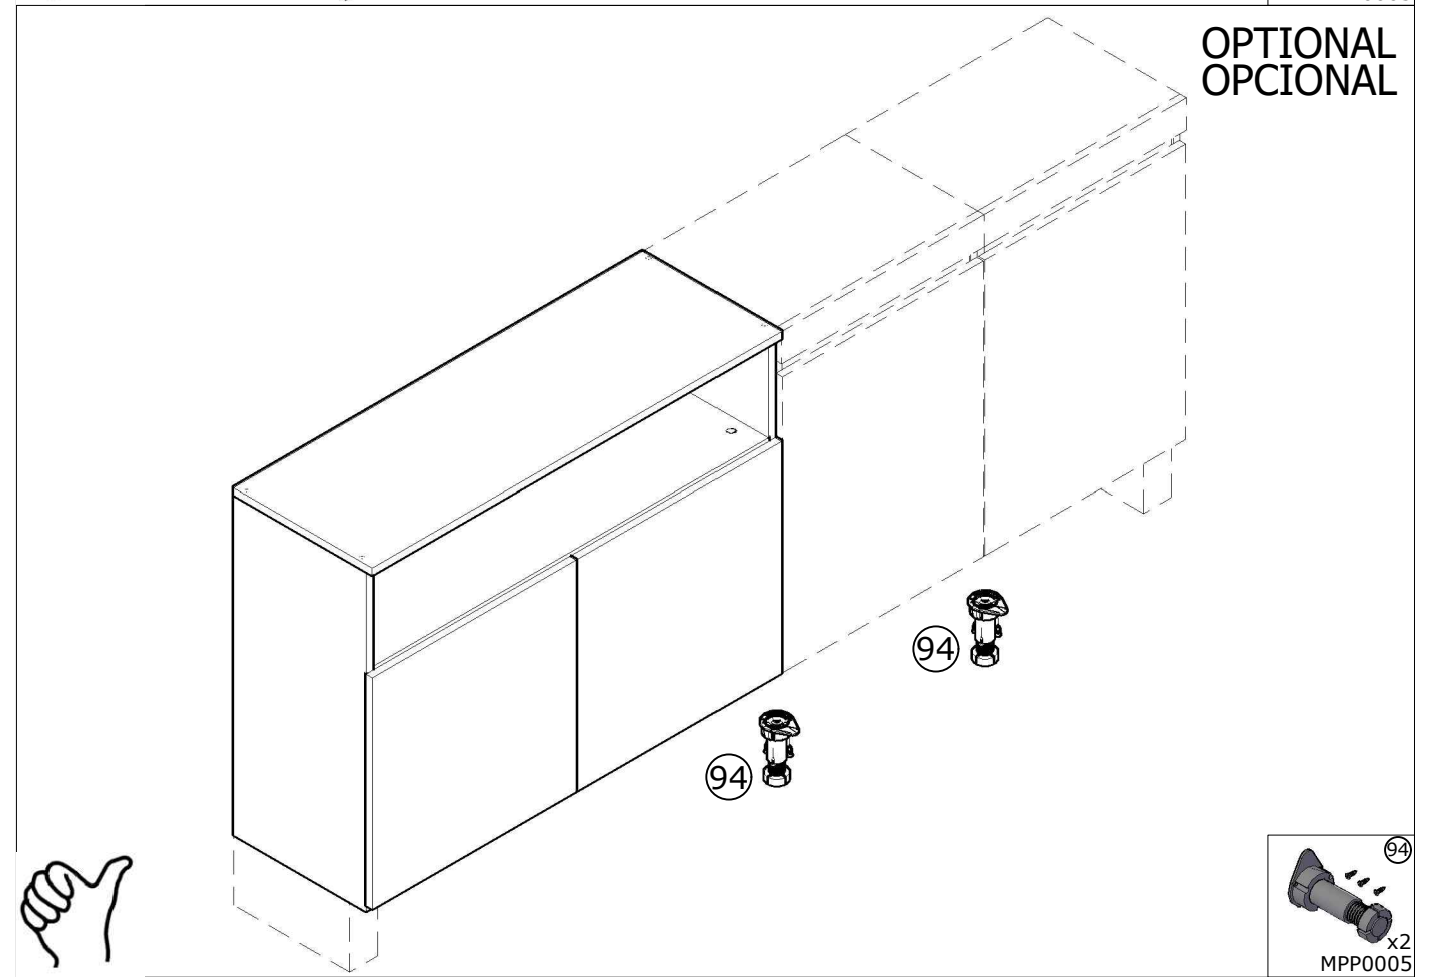

MODULO CENTRAL APARADOR "COZY" 102X75 CM