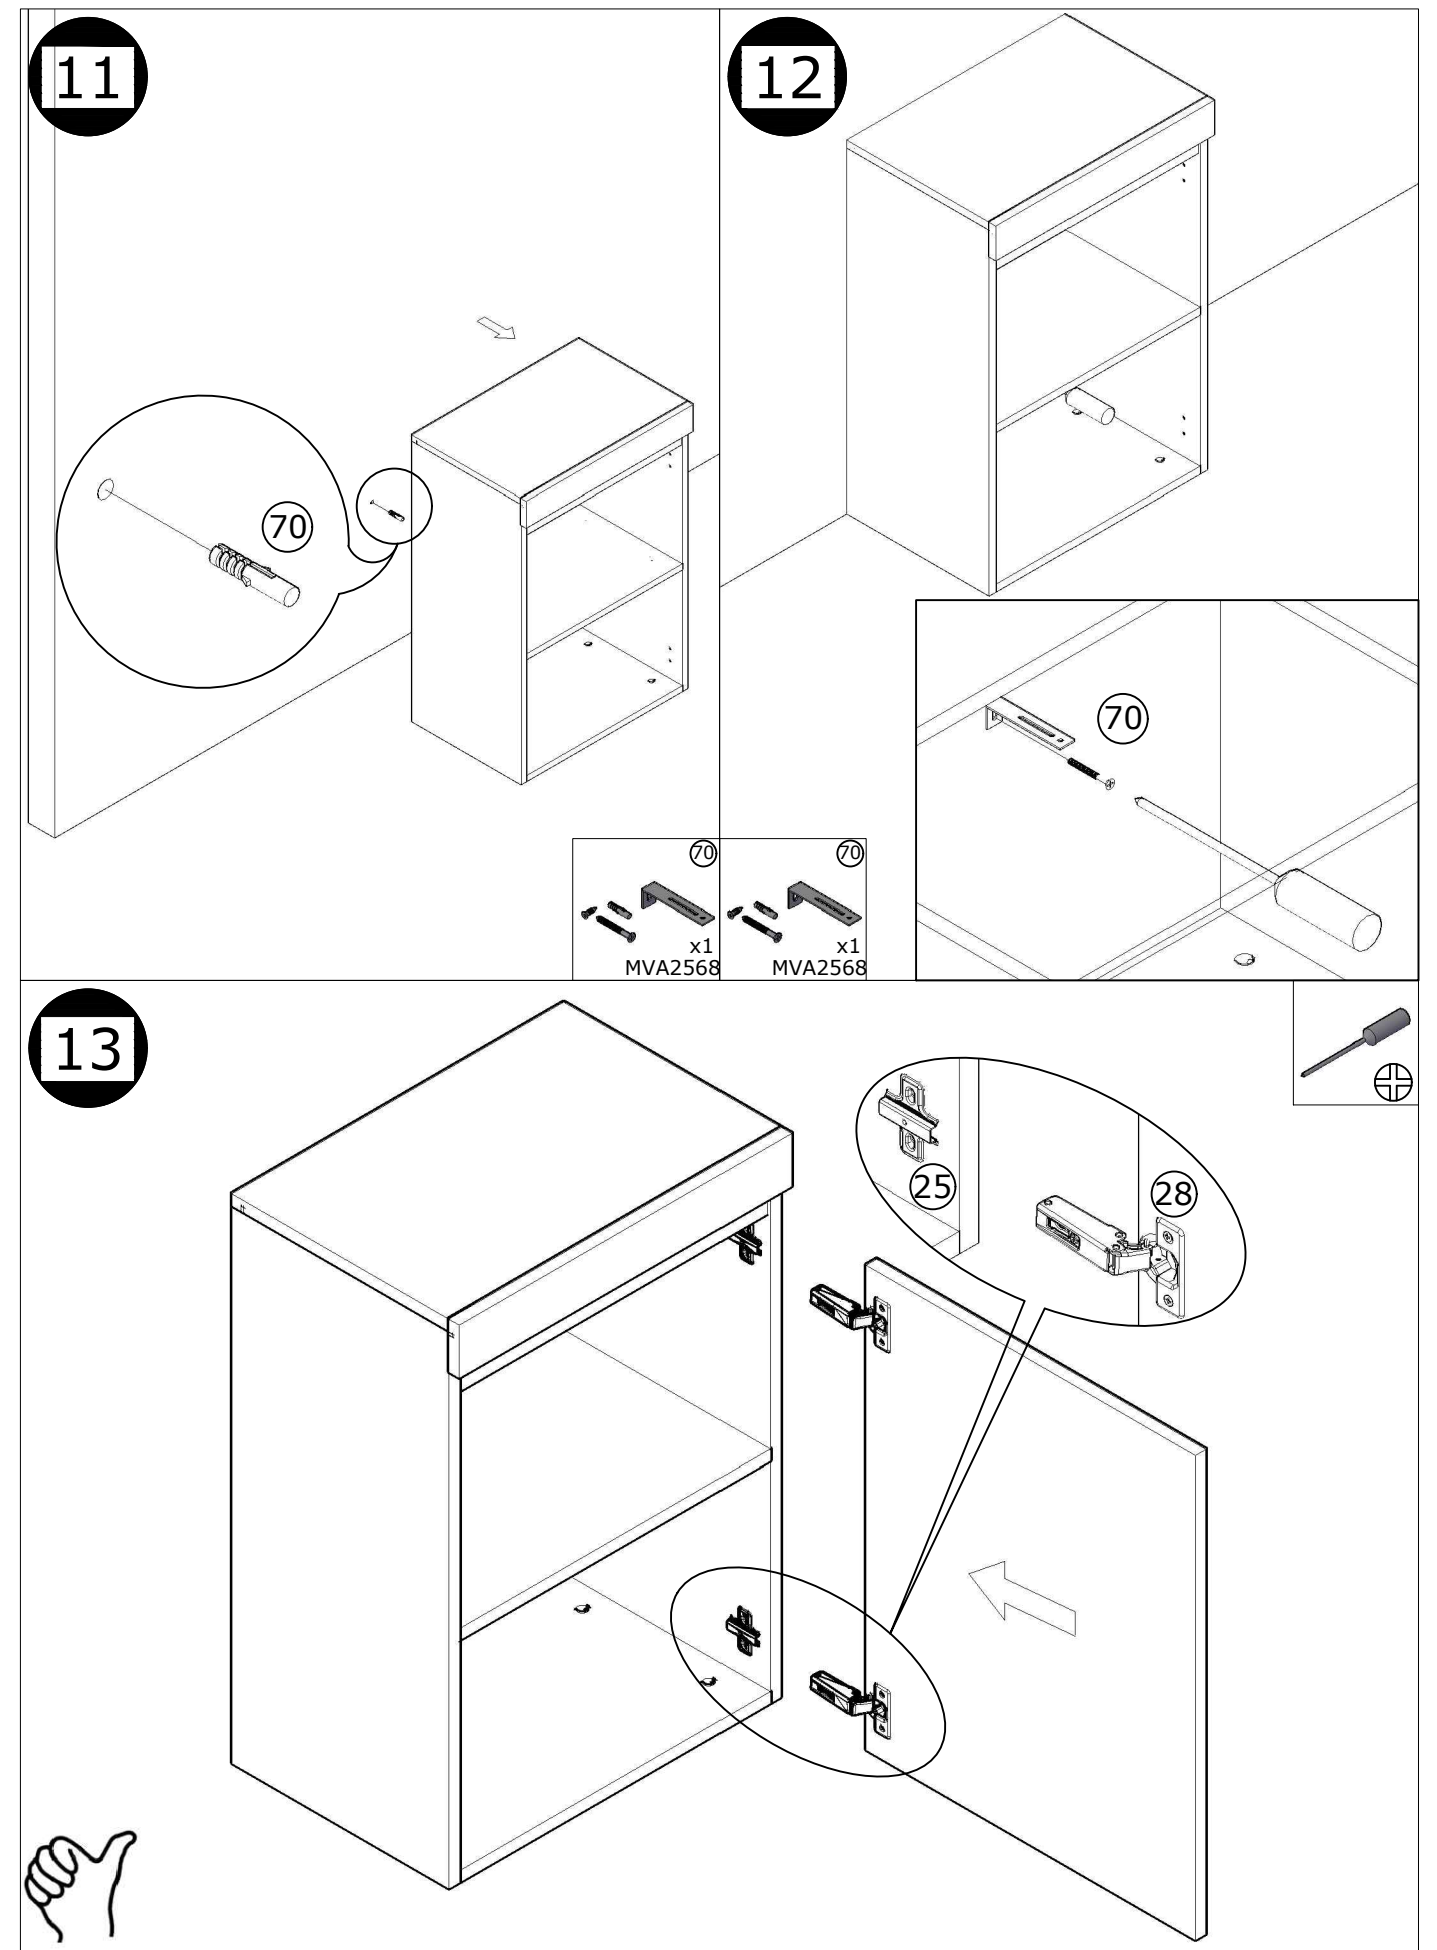

MPATR3484

MODULO LATERAL APARADOR "COZY" 51X75 CM.

A	1LA10099D	734 x 330 x 16	D	1VA9121	505 x 70 x 16	I	1SI10007	472 x 310 x 16
B	1LA10099I	734 x 330 x 16	E	1VA9122	472 x 70 x 16	G	MTB2334	484 x 730 x 3
C	1EN9264	505 x 330 x 16	F	1SI10003	472 x 330 x 16	H	1PU9526	501 x 638 x 16

MODULO LATERAL APARADOR "COZY" 51X75 CM.

MODULO LATERAL APARADOR "COZY" 51X75 CM.

MODULO LATERAL APARADOR "COZY" 51X75 CM.

MODULO LATERAL APARADOR "COZY" 51X75 CM.

MODULO LATERAL APARADOR "COZY" 51X75 CM.