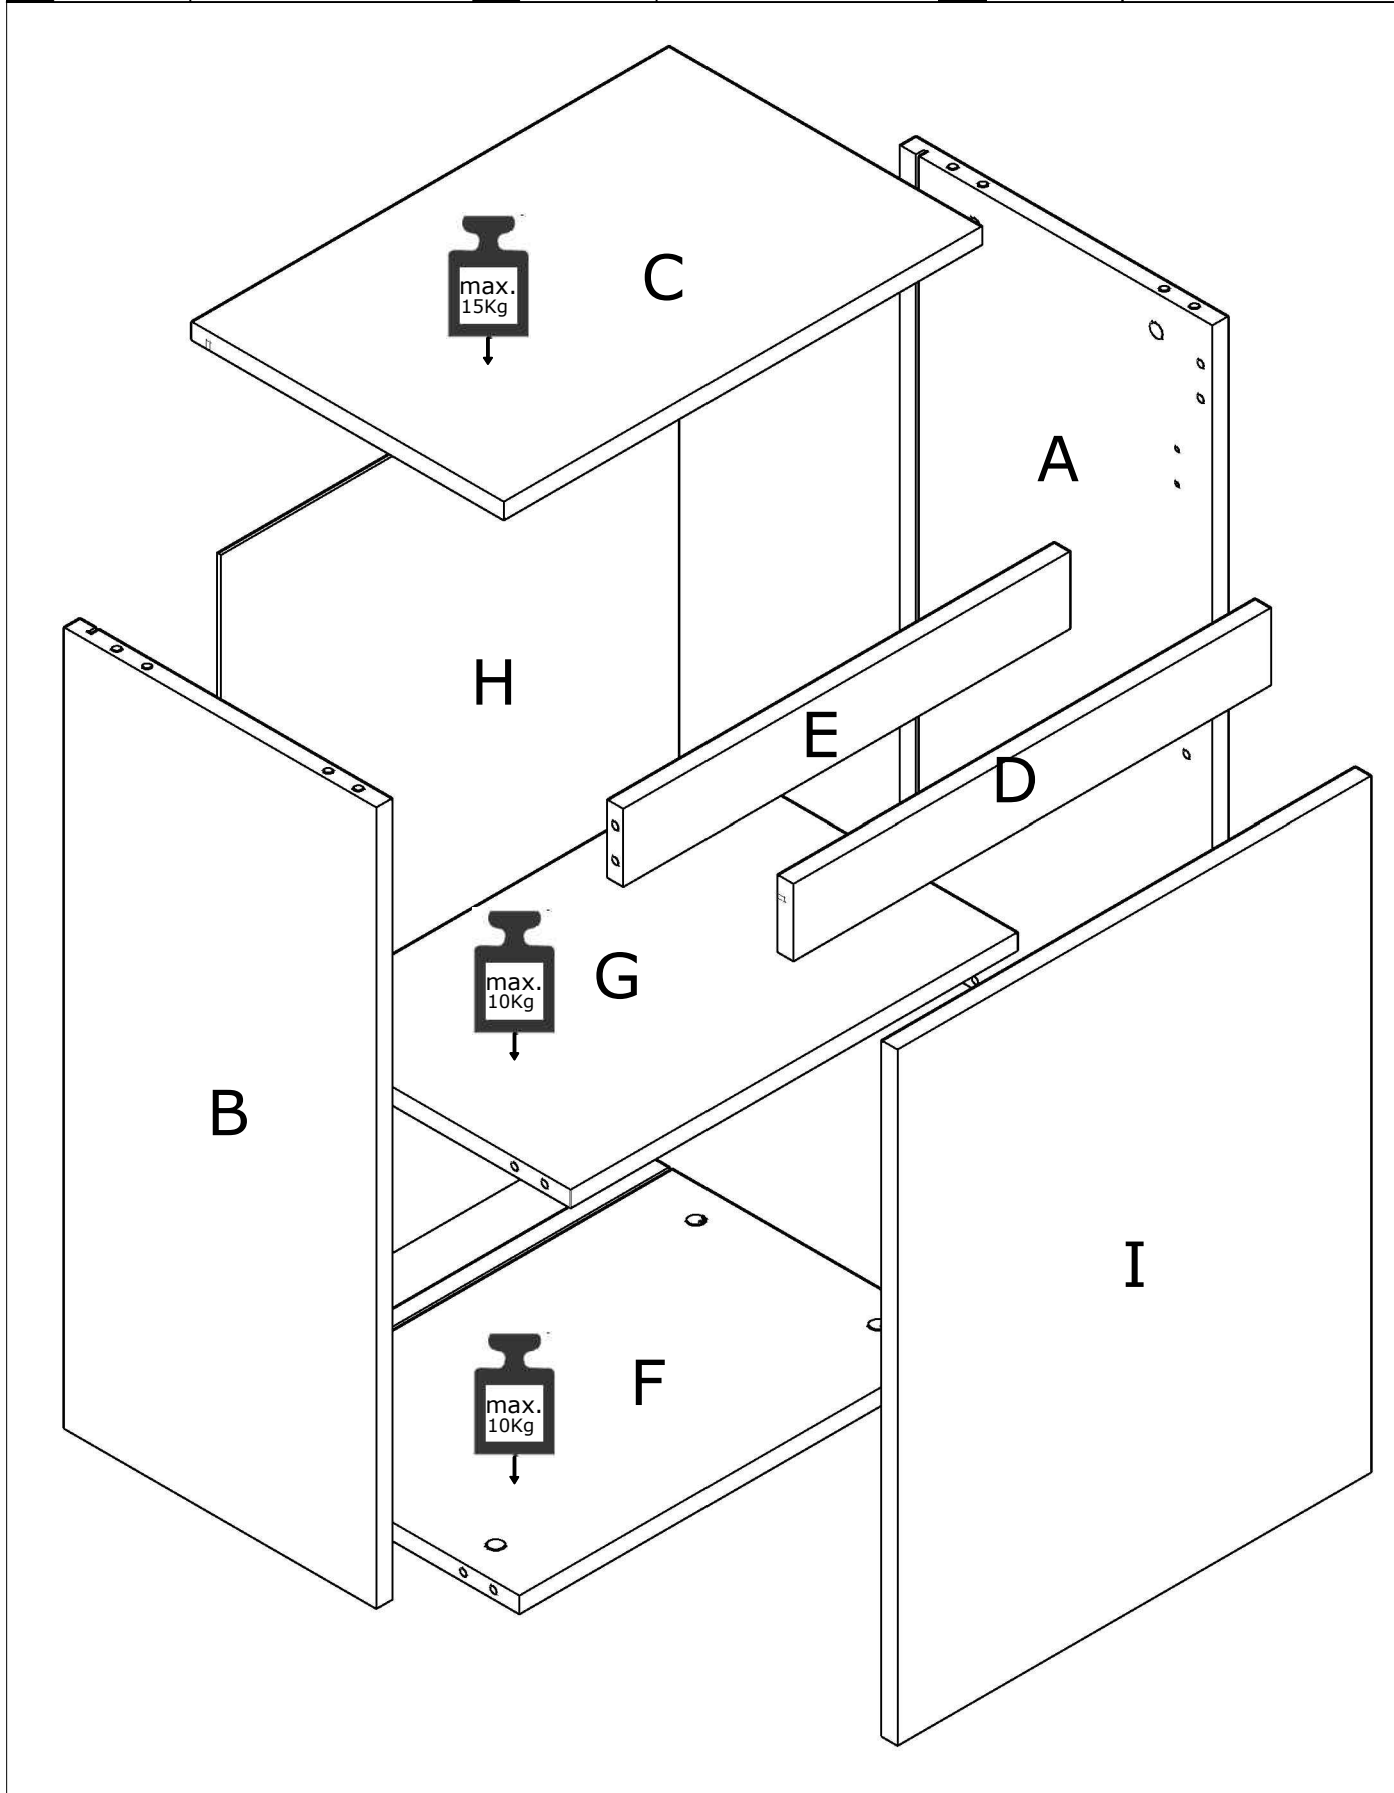

OPTIONAL
OPCIONAL

MODULO LATERAL APARADOR "COZY" 51X75 CM.

SKRAUT
HOME

ES	MODULO LATERAL APARADOR "COZY" 51X75 CM.	PT	MÓDULO APARADOR LATERAL "COZY" 51X75 CM.
FR	MODULE BUFFET LATÉRAL "COZY" 51X75 CM.	IT	MODULO CREDENZA LATERALE "COZY" 51X75 CM.
EN	SIDE SIDEBOARD MODULE "COZY" 51X75 CM.	DE	SEITENMODUL ANRICHTE "COZY" 51X75 CM.

MPATR3484

MODULO LATERAL APARADOR "COZY" 51X75 CM.

A	1LA10099D	734 x 330 x 16	D	1VA9121	505 x 70 x 16	I	1SI10007	472 x 310 x 16
B	1LA10099I	734 x 330 x 16	E	1VA9122	472 x 70 x 16	G	MTB2334	484 x 730 x 3
C	1EN9264	505 x 330 x 16	F	1SI10003	472 x 330 x 16	H	1PU9526	501 x 638 x 16

MODULO LATERAL APARADOR "COZY" 51X75 CM.

MODULO LATERAL APARADOR "COZY" 51X75 CM.

MODULO LATERAL APARADOR "COZY" 51X75 CM.

MODULO LATERAL APARADOR "COZY" 51X75 CM.

MODULO LATERAL APARADOR "COZY" 51X75 CM.