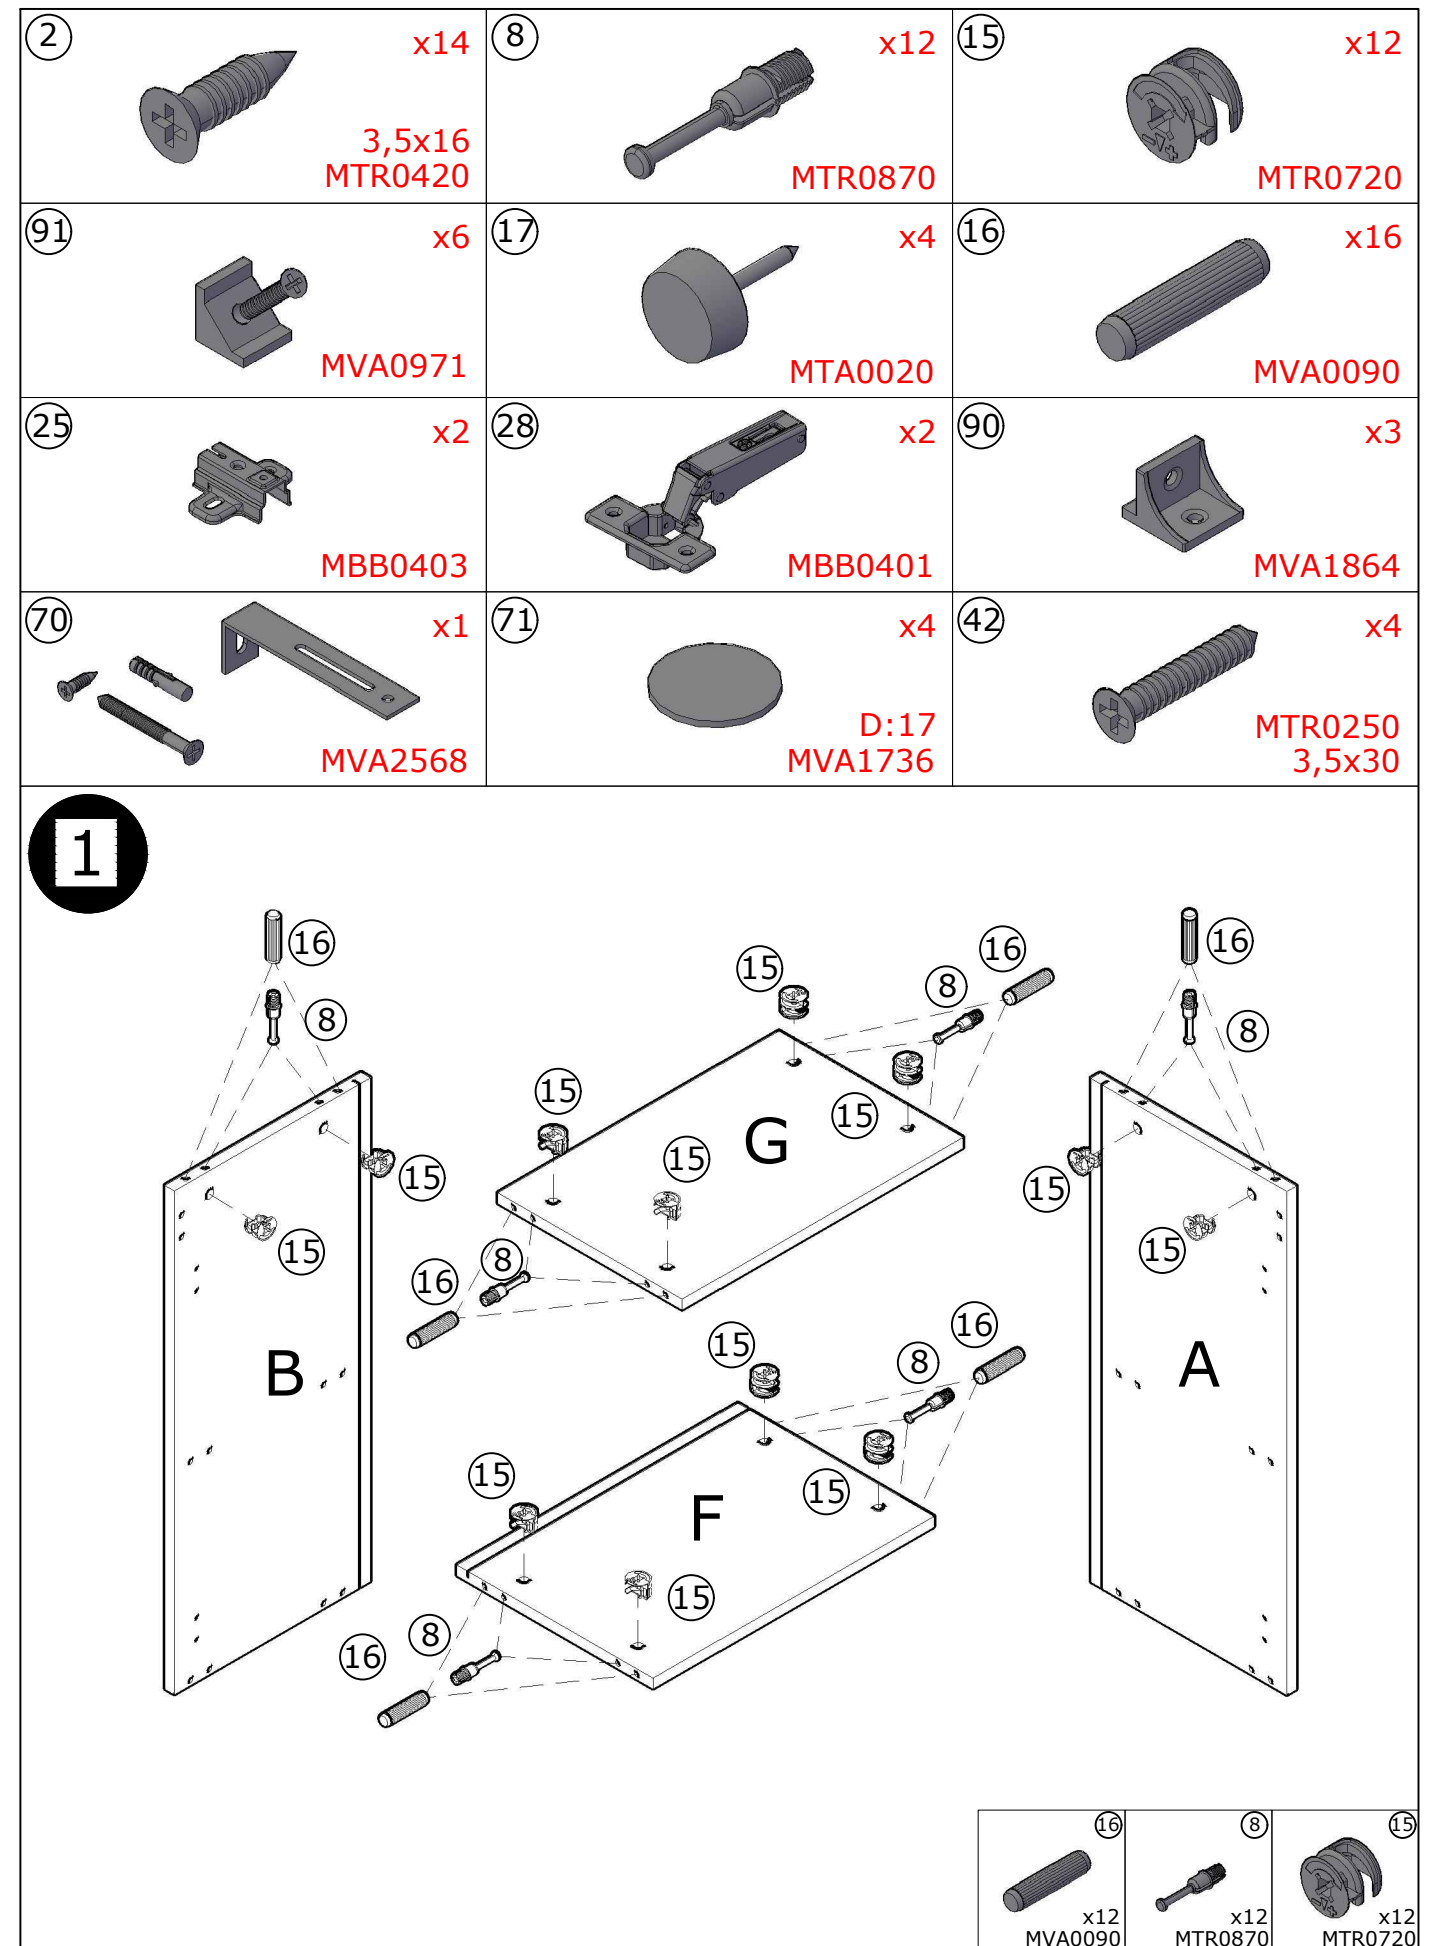

MPATR3484

MODULO LATERAL APARADOR "COZY" 51X75 CM.

A	1LA10099D	734 x 330 x 16	D	1VA9121	505 x 70 x 16	I	1SI10007	472 x 310 x 16
B	1LA10099I	734 x 330 x 16	E	1VA9122	472 x 70 x 16	G	MTB2334	484 x 730 x 3
C	1EN9264	505 x 330 x 16	F	1SI10003	472 x 330 x 16	H	1PU9526	501 x 638 x 16

MODULO LATERAL APARADOR "COZY" 51X75 CM.

MODULO LATERAL APARADOR "COZY" 51X75 CM.

MODULO LATERAL APARADOR "COZY" 51X75 CM.

MODULO LATERAL APARADOR "COZY" 51X75 CM.

MODULO LATERAL APARADOR "COZY" 51X75 CM.