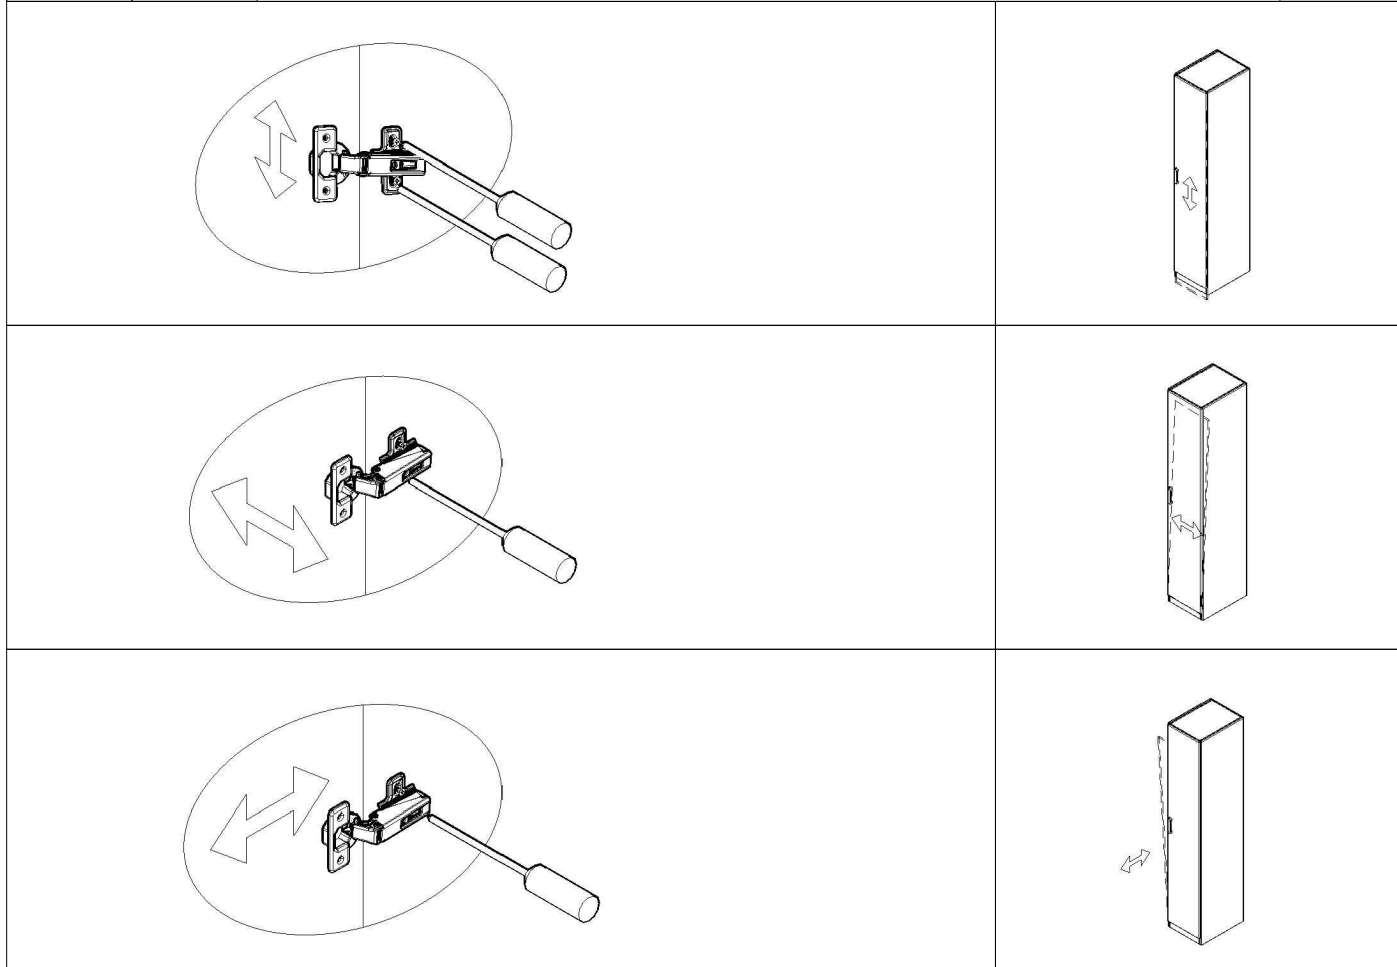

MODULO CENTRAL APARADOR "COZY" 102X75 CM

MODULO CENTRAL APARADOR "COZY" 102X75 CM

MODULO CENTRAL APARADOR "COZY" 102X75 CM

MODULO CENTRAL APARADOR "COZY" 102X75 CM

MODULO CENTRAL APARADOR "COZY" 102X75 CM