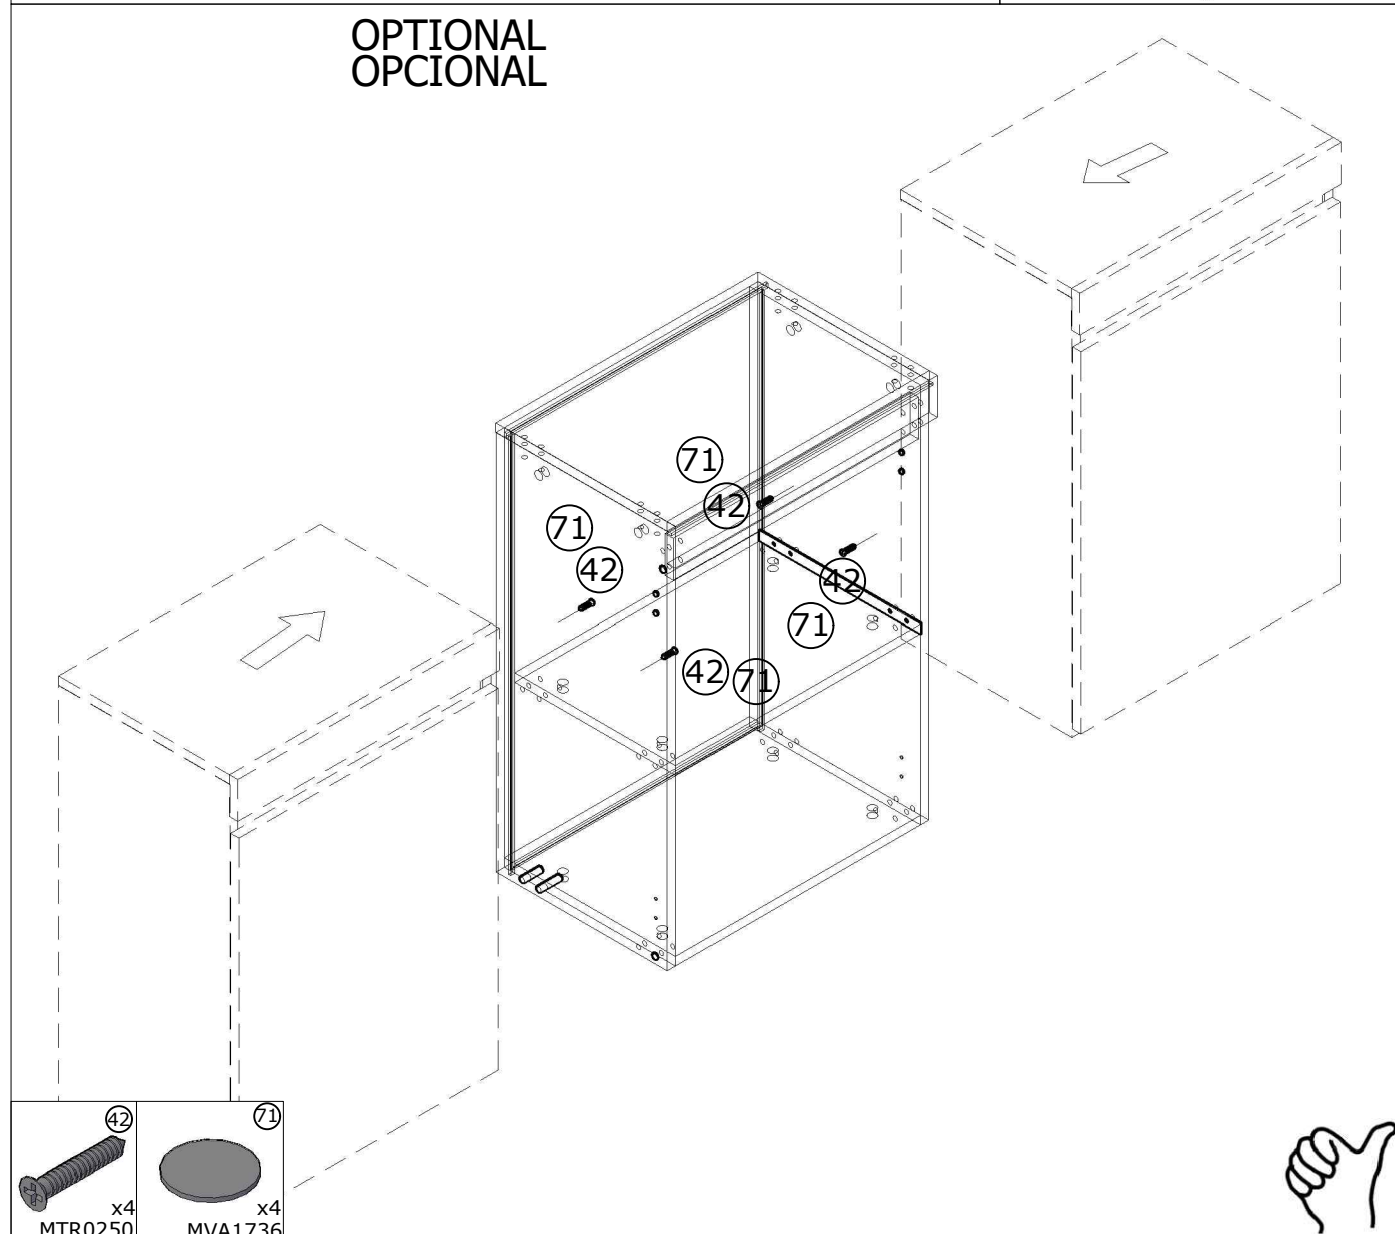

OPTIONAL
OPCIONAL

MODULO LATERAL APARADOR "COZY" 51X75 CM.

SKRAUT
HOME

ES	MODULO LATERAL APARADOR "COZY" 51X75 CM.	PT	MÓDULO APARADOR LATERAL "COZY" 51X75 CM.
FR	MODULE BUFFET LATÉRAL "COZY" 51X75 CM.	IT	MODULO CREDENZA LATERALE "COZY" 51X75 CM.
EN	SIDE SIDEBOARD MODULE "COZY" 51X75 CM.	DE	SEITENMODUL ANRICHTE "COZY" 51X75 CM.

MPATR3484

MODULO LATERAL APARADOR "COZY" 51X75 CM.

A	1LA10099D	734 x 330 x 16	D	1VA9121	505 x 70 x 16	I	1SI10007	472 x 310 x 16
B	1LA10099I	734 x 330 x 16	E	1VA9122	472 x 70 x 16	G	MTB2334	484 x 730 x 3
C	1EN9264	505 x 330 x 16	F	1SI10003	472 x 330 x 16	H	1PU9526	501 x 638 x 16

MODULO LATERAL APARADOR "COZY" 51X75 CM.

MODULO LATERAL APARADOR "COZY" 51X75 CM.

MODULO LATERAL APARADOR "COZY" 51X75 CM.

MODULO LATERAL APARADOR "COZY" 51X75 CM.

MODULO LATERAL APARADOR "COZY" 51X75 CM.

MPATR3483

MODULO CENTRAL APARADOR "COZY" 102X75 CM

A	1LA10100D	734 x 330 x 16	D	1SI10004	987 x 298 x 16	G	MTB2337	997 x 499 x 3
B	1LA10100I	734 x 330 x 16	E	1SI10008	987 x 330 x 16	H	1PU9529	x2 508 x 500 x 16
C	1EN9265	1020 x 346 x 16	F	1SI10037	987 x 330 x 16			