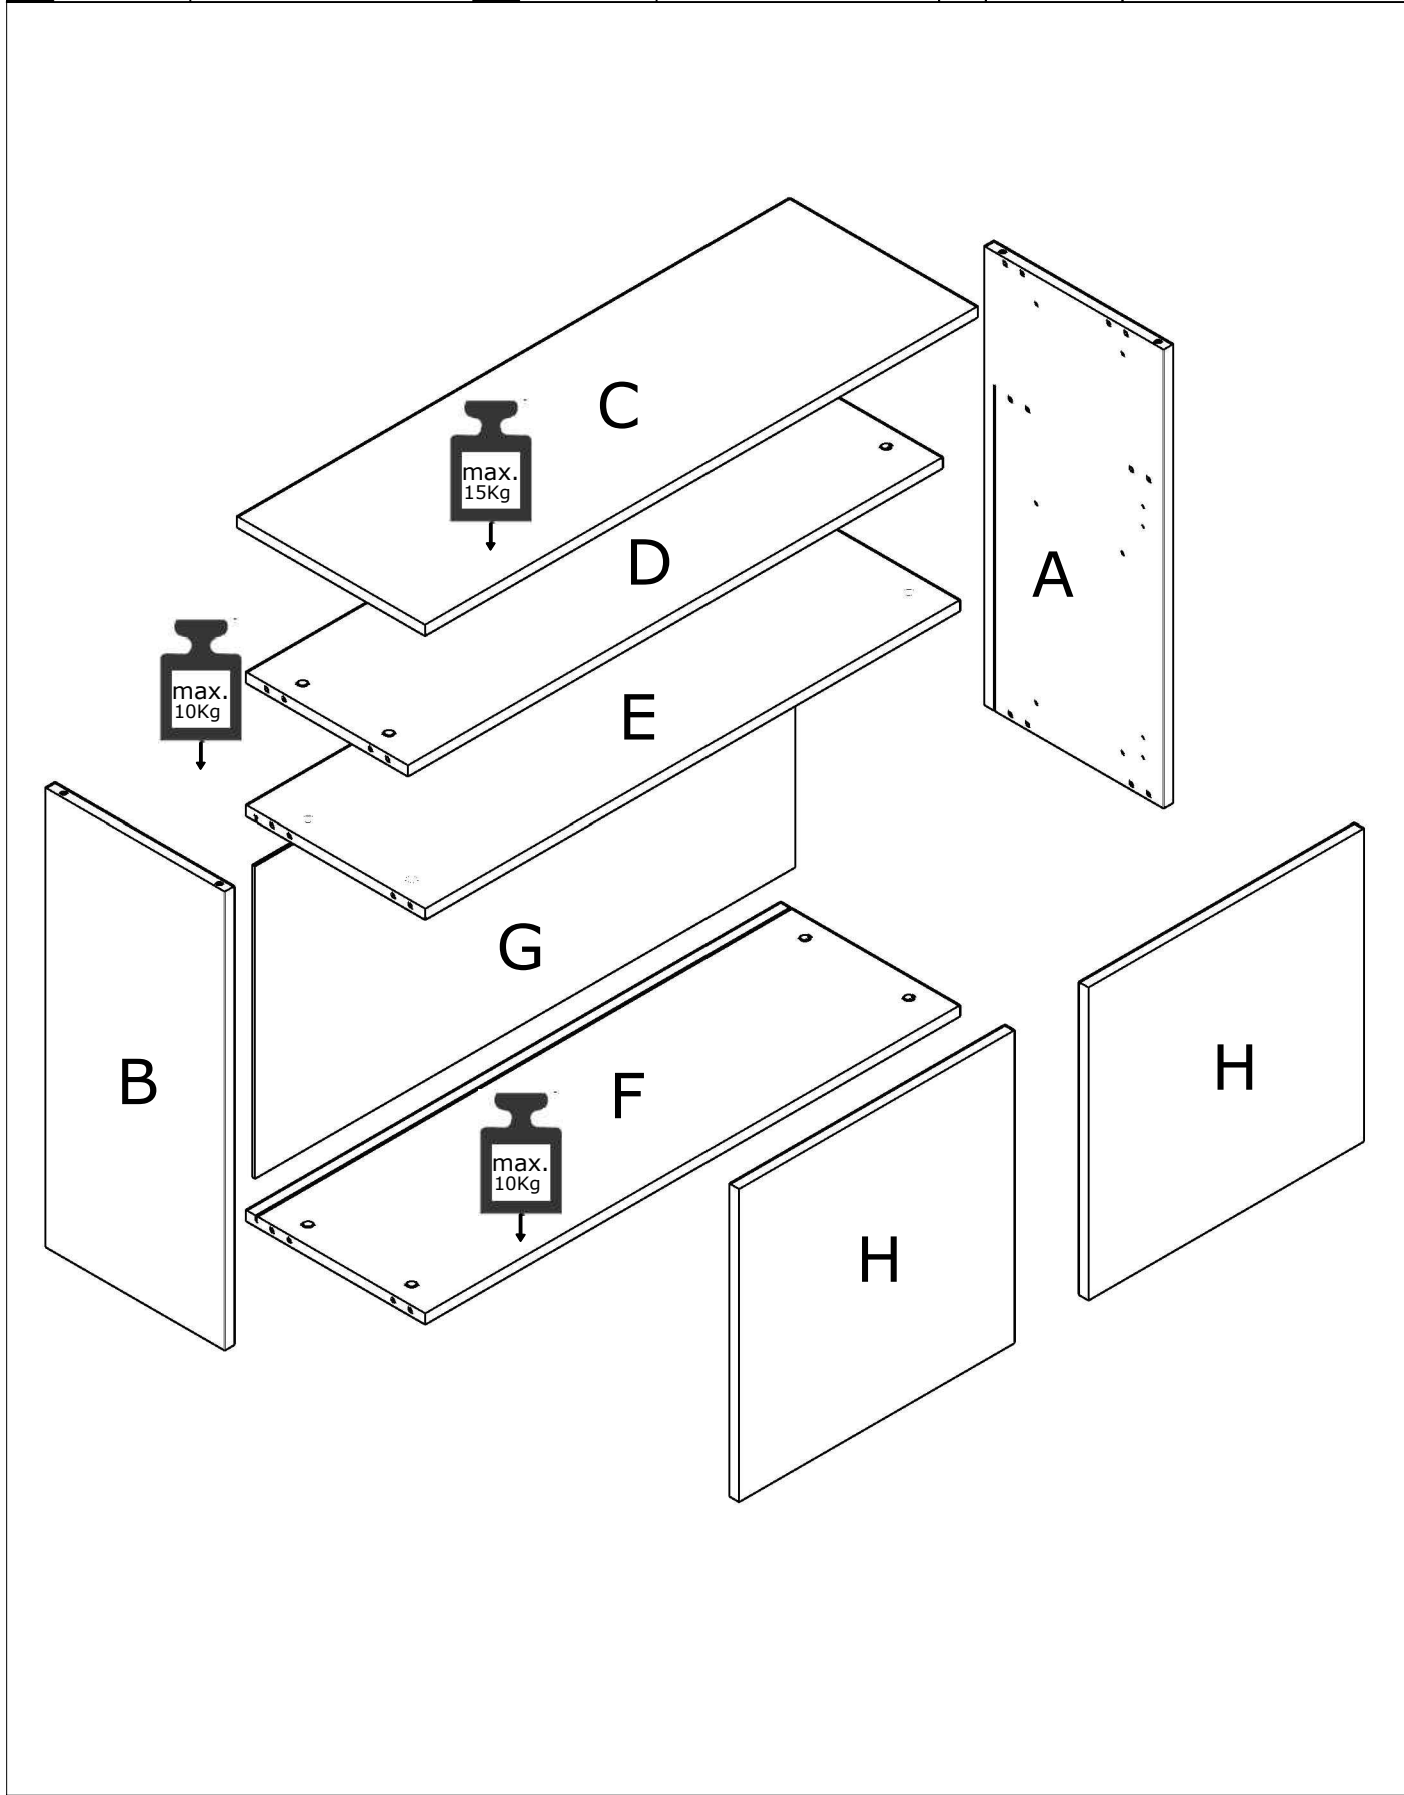

MODULO CENTRAL APARADOR "COZY" 102X75 CM

A	1LA10100D	734 x 330 x 16	D	1SI10004	987 x 298 x 16	G	MTB2337	997 x 499 x 3
B	1LA10100I	734 x 330 x 16	E	1SI10008	987 x 330 x 16	H	1PU9529	x2 | 508 x 500 x 16
C	1EN9265	1020 x 346 x 16	F	1SI10037	987 x 330 x 16