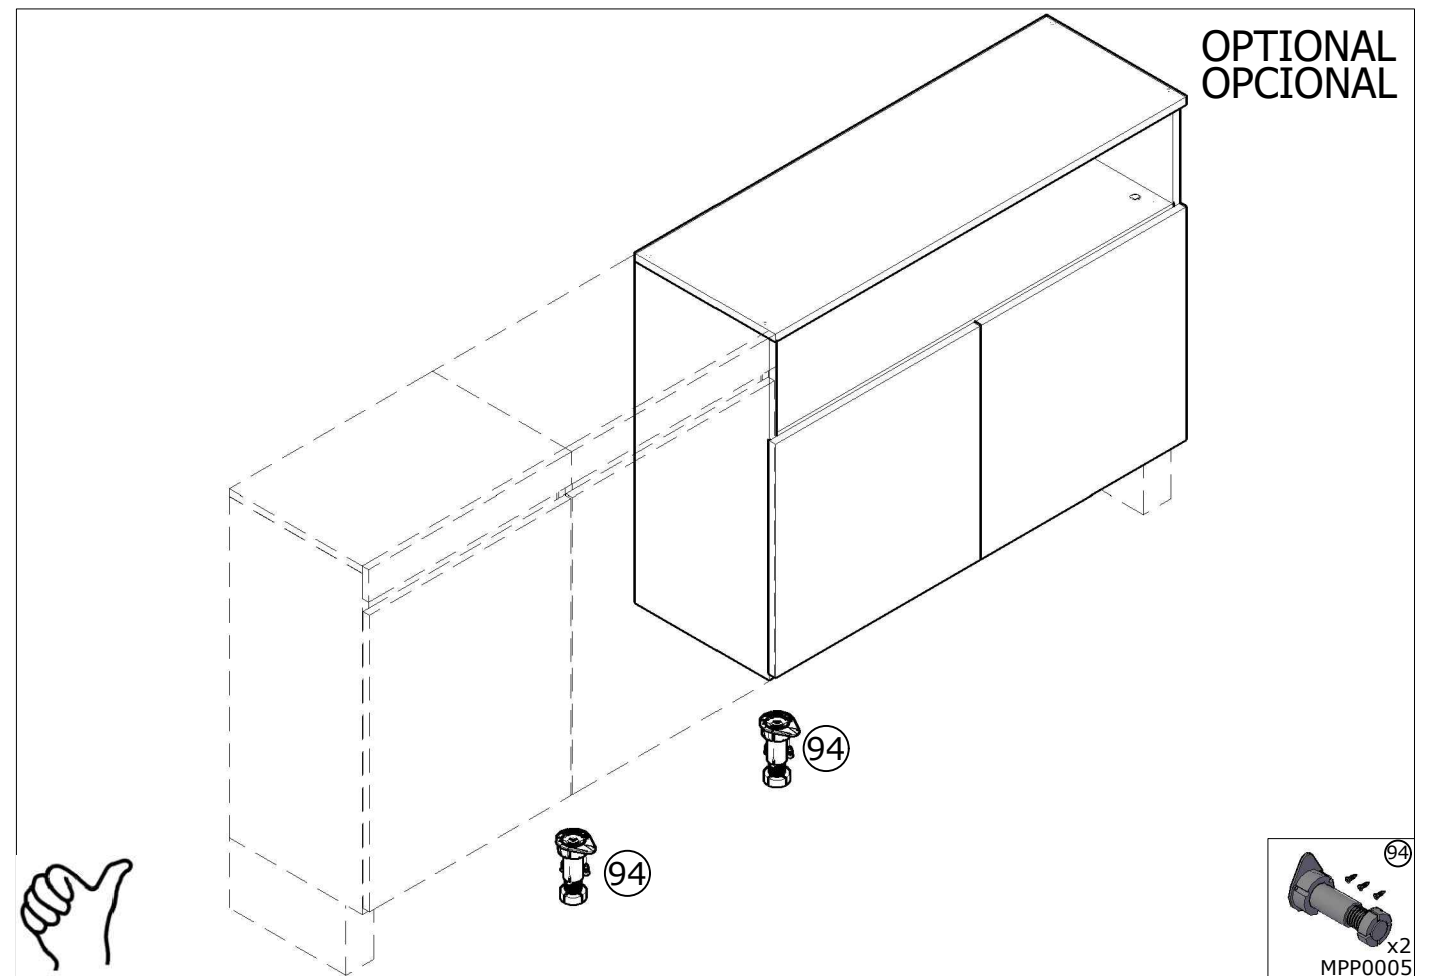

MODULO CENTRAL APARADOR "COZY" 102X75 CM