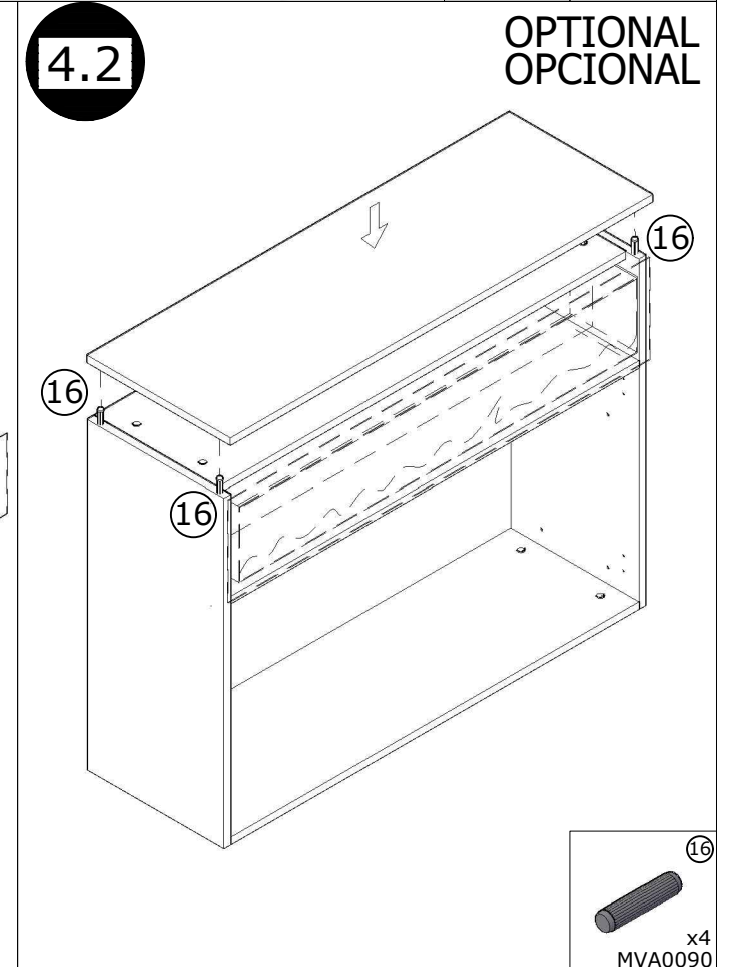

MODULO CENTRAL APARADOR "COZY" 102X75 CM

MODULO CENTRAL APARADOR "COZY" 102X75 CM

MODULO CENTRAL APARADOR "COZY" 102X75 CM

MODULO CENTRAL APARADOR "COZY" 102X75 CM

MODULO CENTRAL APARADOR "COZY" 102X75 CM