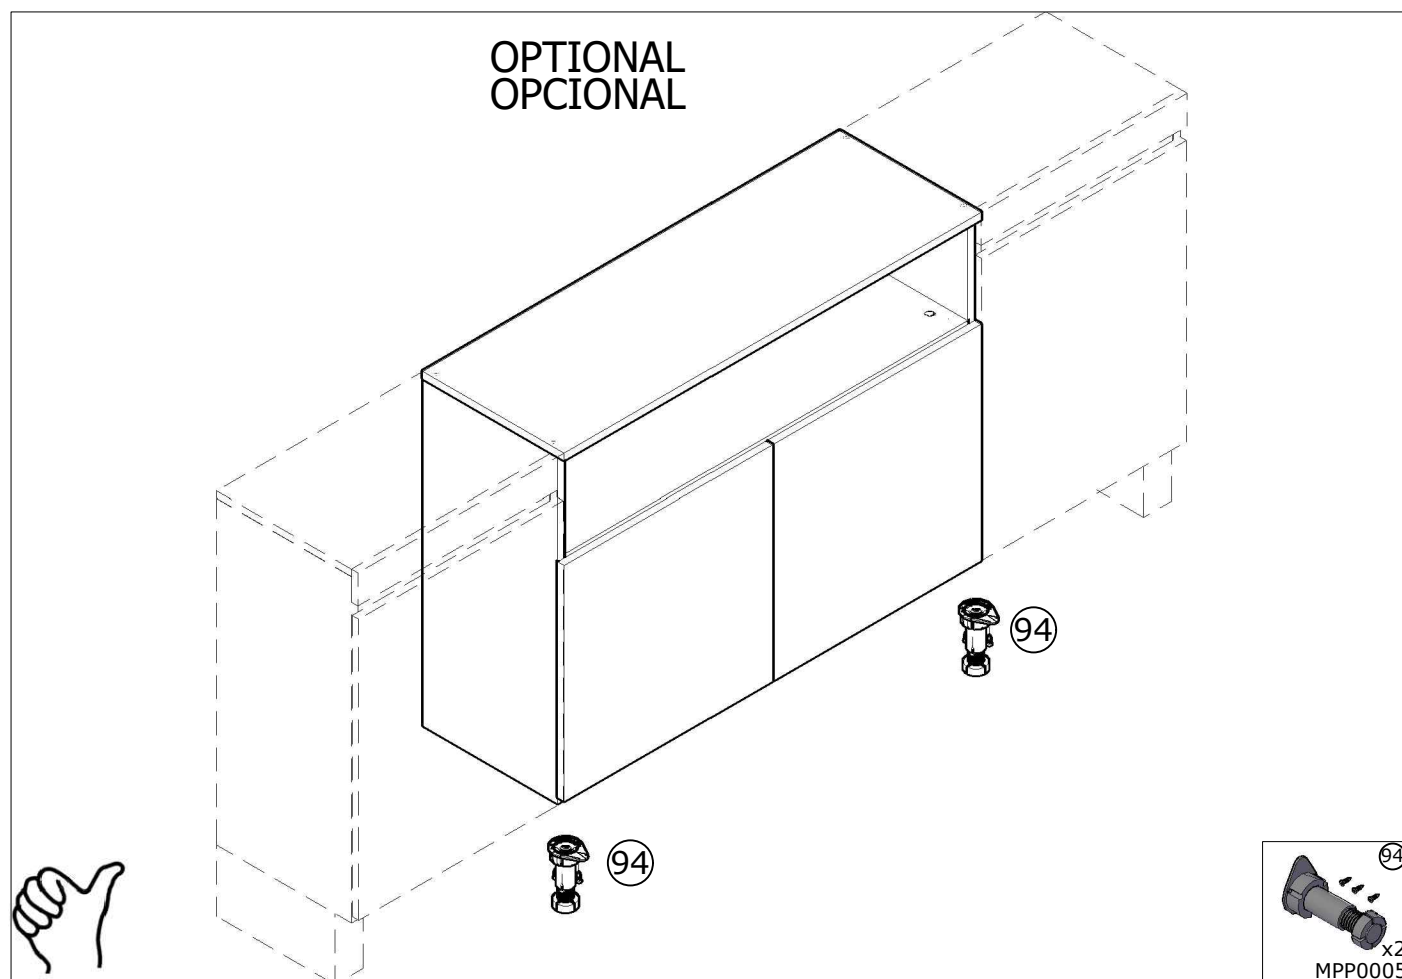

MODULO LATERAL APARADOR "COZY" 51X75 CM.

MODULO LATERAL APARADOR "COZY" 51X75 CM.

MODULO LATERAL APARADOR "COZY" 51X75 CM.

MODULO LATERAL APARADOR "COZY" 51X75 CM.

MODULO LATERAL APARADOR "COZY" 51X75 CM.

MODULO CENTRAL APARADOR "COZY" 102X75 CM

SKRAUT
HOME

ES	MODULO CENTRAL APARADOR "COZY" 102X75 CM	PT	MÓDULO CENTRAL APARADOR "COZY" 102X75 CM
FR	BUFFET MODULE CENTRAL "COZY" 102X75 CM	IT	CREDENZA MODULO CENTRALE "COZY" 102X75 CM
EN	CENTRAL MODULE SIDEBOARD "COZY" 102X75 CM	DE	MITTELMODUL ANRICHTE "COZY" 102X75 CM