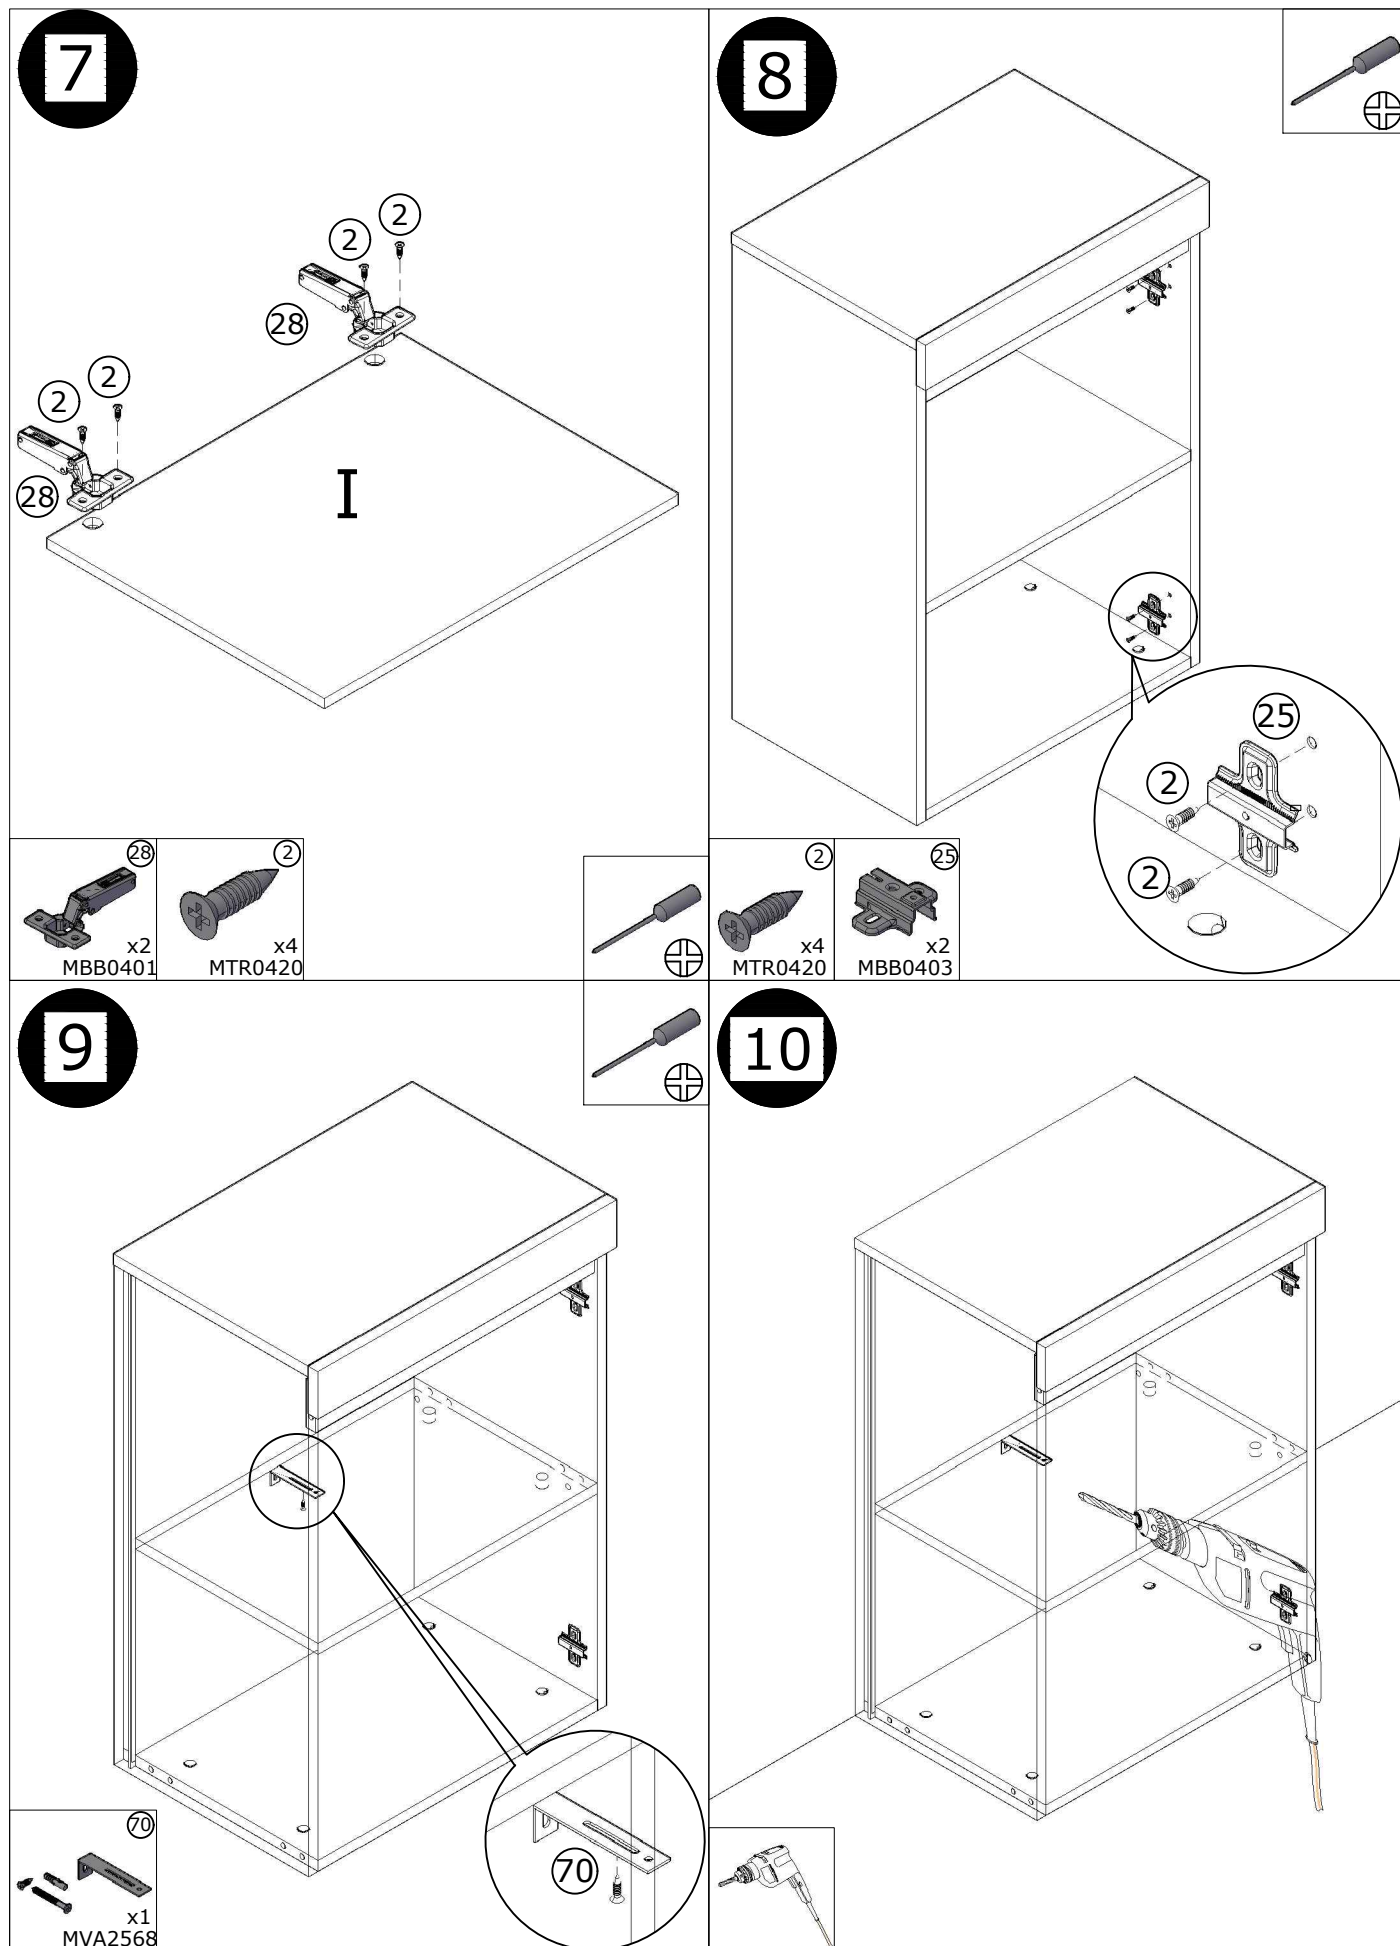

MPATR3484

MODULO LATERAL APARADOR "COZY" 51X75 CM.

A	1LA10099D	734 x 330 x 16	D	1VA9121	505 x 70 x 16	I	1SI10007	472 x 310 x 16
B	1LA10099I	734 x 330 x 16	E	1VA9122	472 x 70 x 16	G	MTB2334	484 x 730 x 3
C	1EN9264	505 x 330 x 16	F	1SI10003	472 x 330 x 16	H	1PU9526	501 x 638 x 16

MODULO LATERAL APARADOR "COZY" 51X75 CM.

MODULO LATERAL APARADOR "COZY" 51X75 CM.

MODULO LATERAL APARADOR "COZY" 51X75 CM.

MODULO LATERAL APARADOR "COZY" 51X75 CM.

MODULO LATERAL APARADOR "COZY" 51X75 CM.