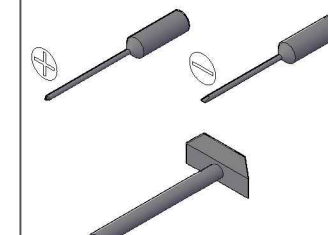

MODULO LATERAL APARADOR "COZY" 51X75 CM.

MODULO LATERAL APARADOR "COZY" 51X75 CM.

MODULO LATERAL APARADOR "COZY" 51X75 CM.

MODULO LATERAL APARADOR "COZY" 51X75 CM.

MODULO LATERAL APARADOR "COZY" 51X75 CM.

MODULO CENTRAL APARADOR "COZY" 102X75 CM

SKRAUT
HOME

ES	MODULO CENTRAL APARADOR "COZY" 102X75 CM	PT	MÓDULO CENTRAL APARADOR "COZY" 102X75 CM
FR	BUFFET MODULE CENTRAL "COZY" 102X75 CM	IT	CREDENZA MODULO CENTRALE "COZY" 102X75 CM
EN	CENTRAL MODULE SIDEBOARD "COZY" 102X75 CM	DE	MITTELMODUL ANRICHTE "COZY" 102X75 CM