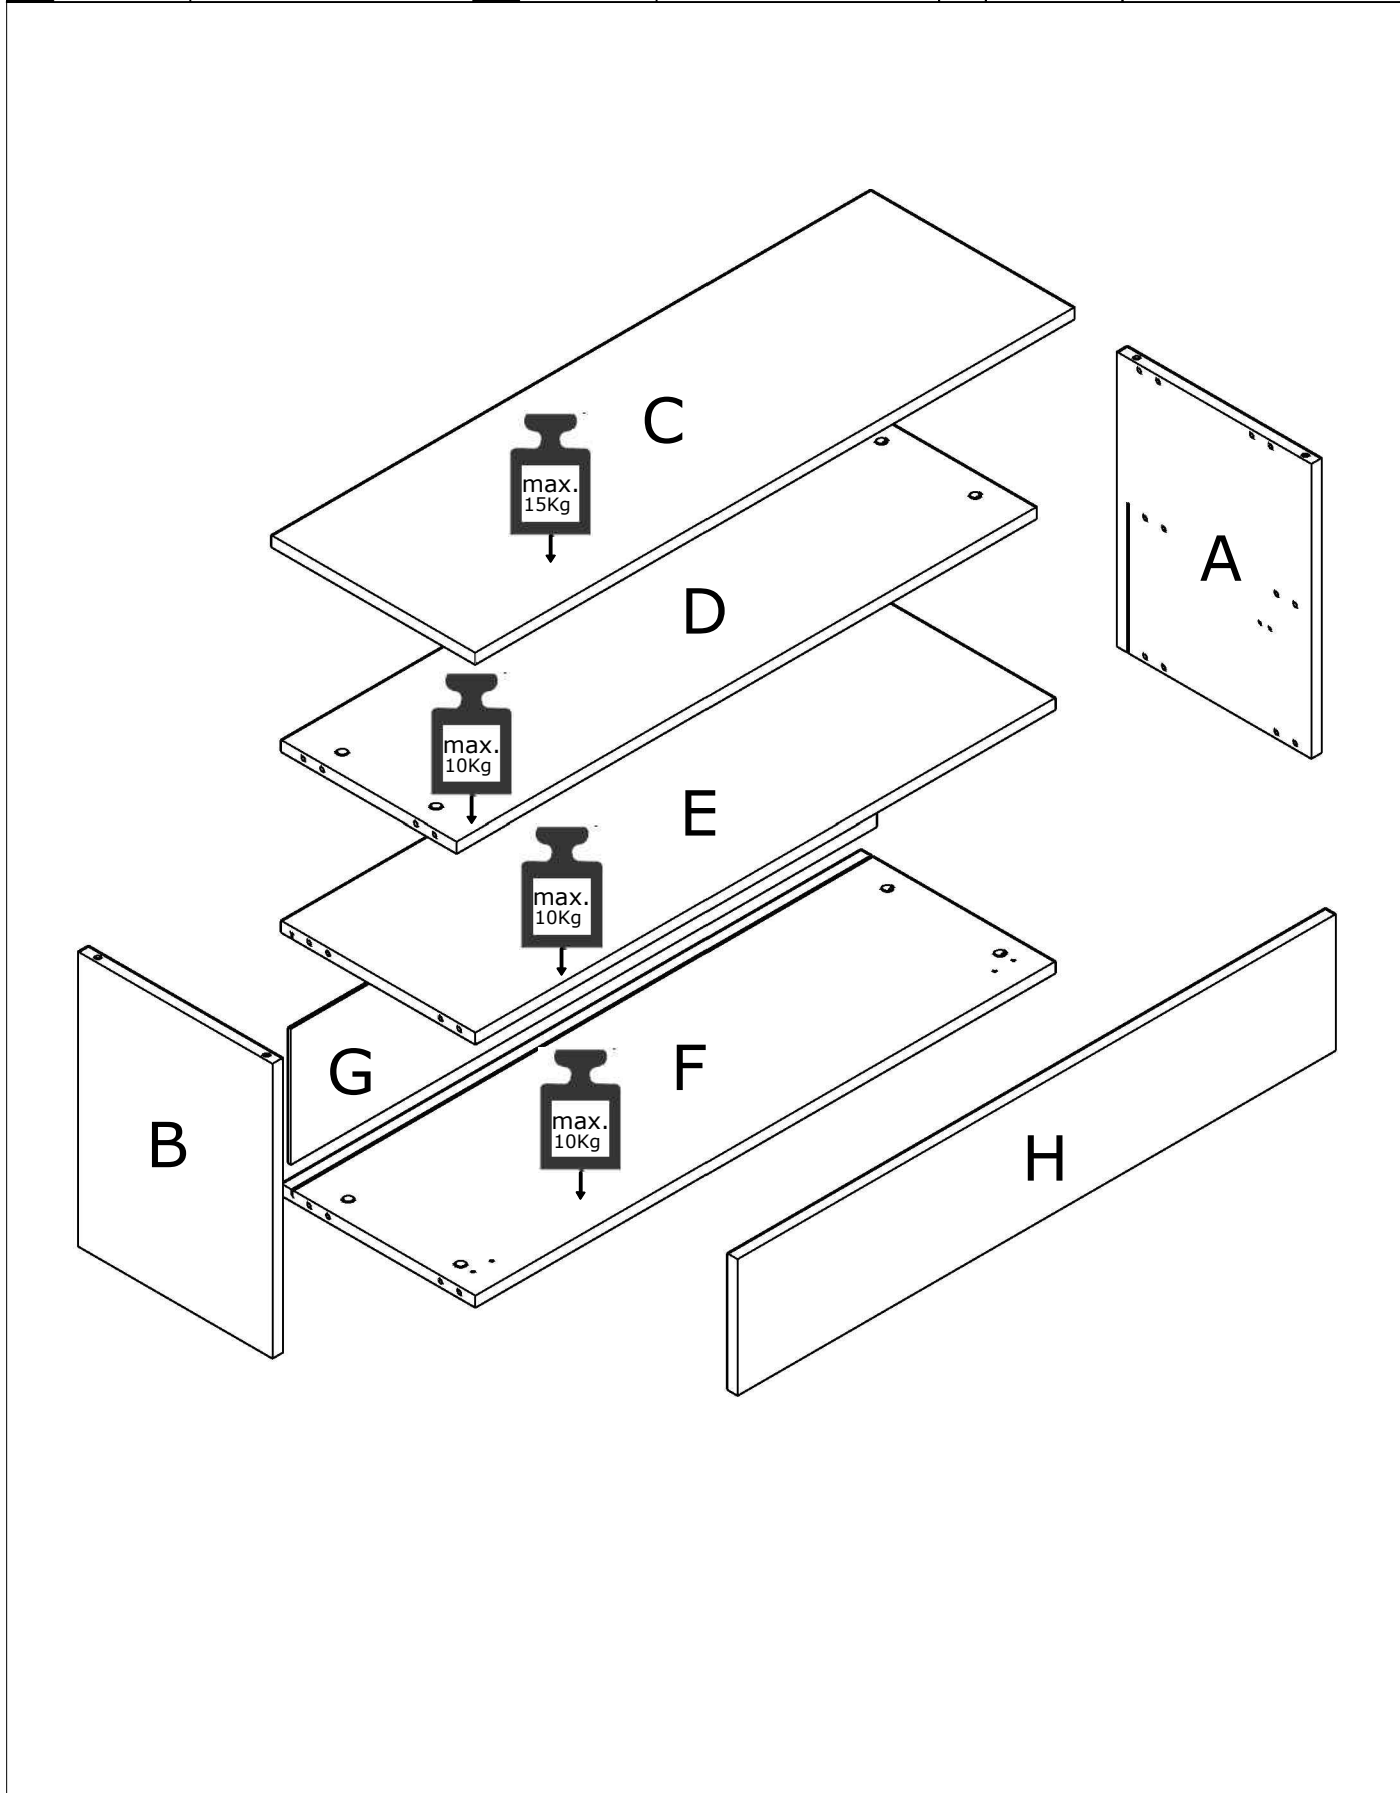

MODULO CENTRAL TV "COZY" 102X45 CM.

A	1LA10108D	434 x 330 x 16	D	1SI10004	987 x 298 x 16	G	MTB2335	997 x 199 x 3
B	1LA10098I	434 x 330 x 16	E	1SI10005	987 x 330 x 16	H	1PU9527	1019 x 200 x 16
C	1EN9265	1020 x 346 x 16	F	1SI10006	987 x 330 x 16