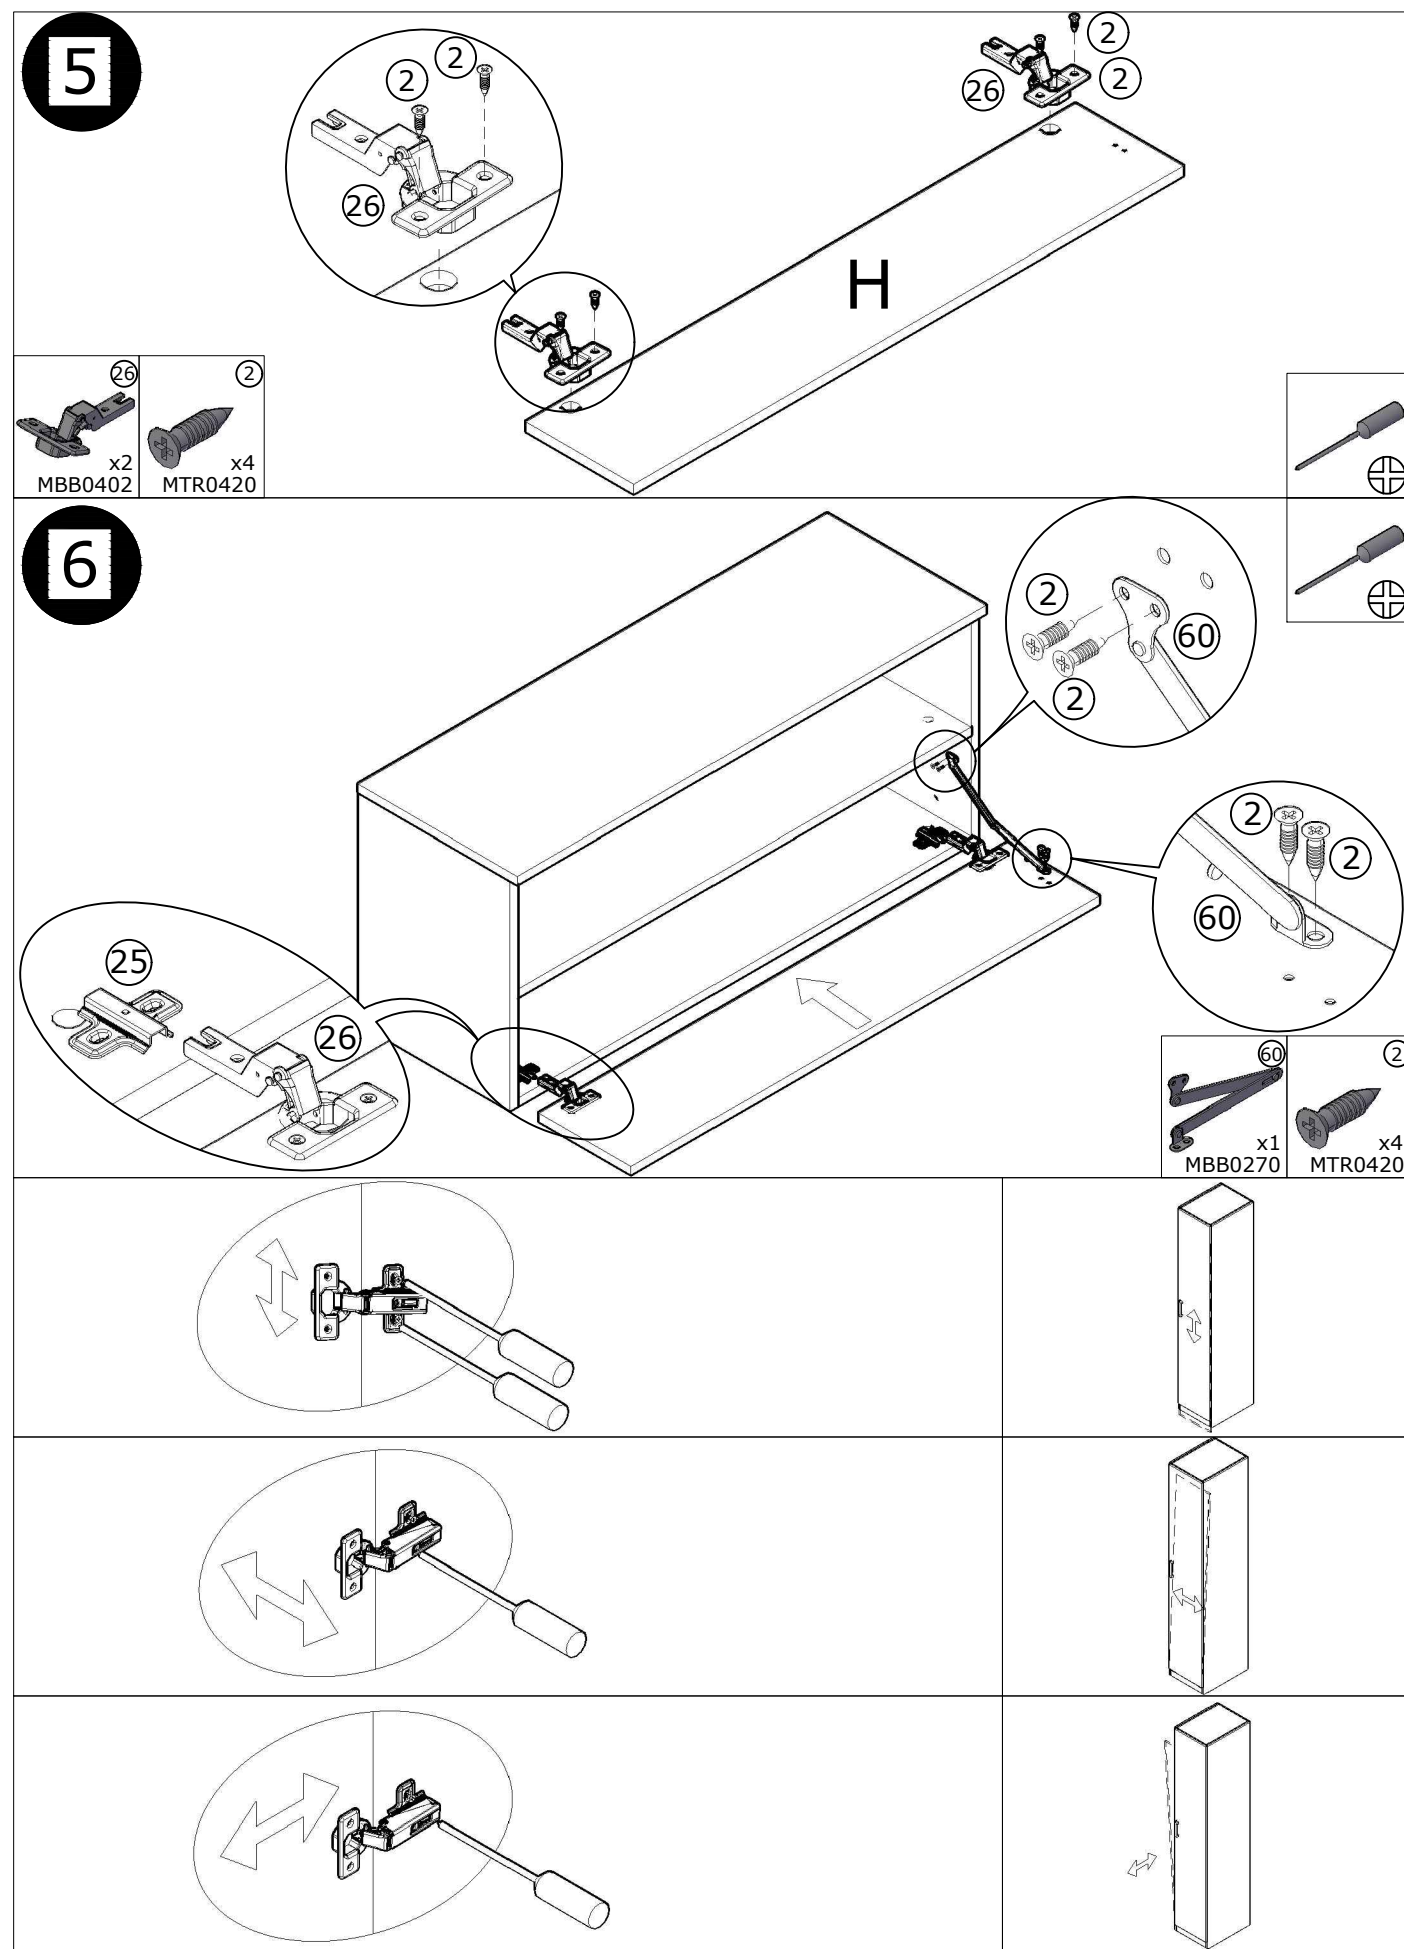

MPATR3361

MODULO CENTRAL TV "COZY" 102X45 CM.

A	1LA10108D	434 x 330 x 16	D	1SI10004	987 x 298 x 16	G	MTB2335	997 x 199 x 3
B	1LA10098I	434 x 330 x 16	E	1SI10005	987 x 330 x 16	H	1PU9527	1019 x 200 x 16
C	1EN9265	1020 x 346 x 16	F	1SI10006	987 x 330 x 16			

MODULO CENTRAL TV "COZY" 102X45 CM.

MODULO CENTRAL TV "COZY" 102X45 CM.

MODULO CENTRAL TV "COZY" 102X45 CM.

MODULO CENTRAL TV "COZY" 102X45 CM.

MODULO CENTRAL TV "COZY" 102X45 CM.