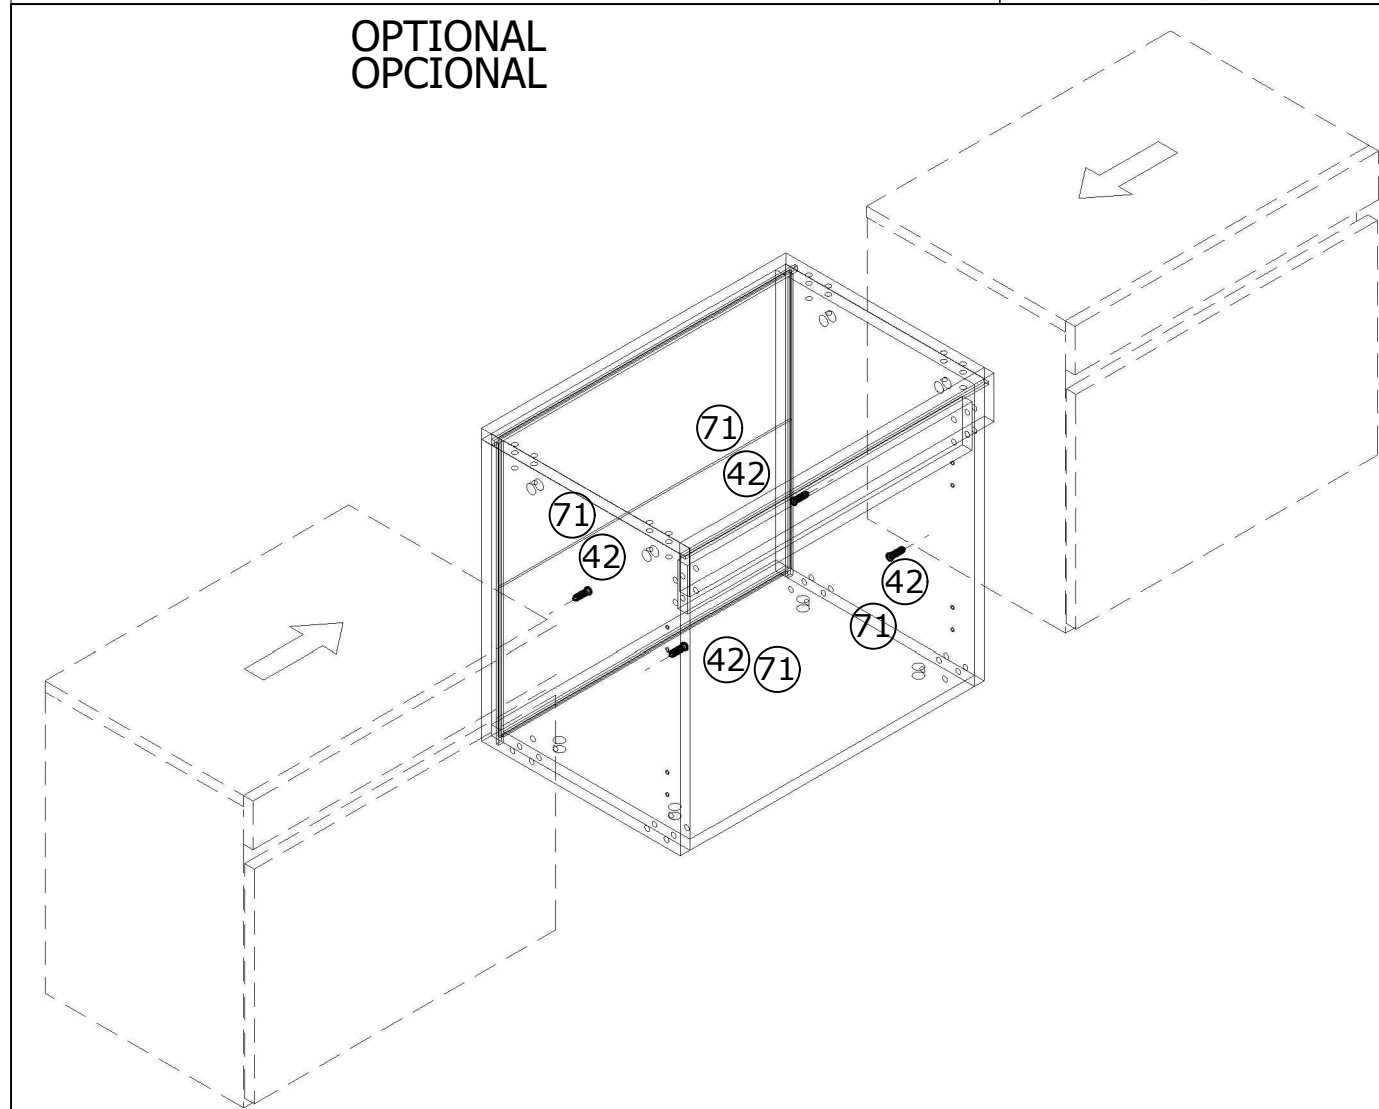

OPTIONAL
OPCIONAL

MODULO LATERAL TV "COZY" 51X45 CM.

**SKRAUT
HOME**

ES	MODULO LATERAL TV "COZY" 51X45 CM.	PT	MÓDULO LATERAL TV "COZY" 51X45 CM.
FR	MODULE CÔTÉ TV "COZY" 51X45 CM.	IT	MODULO LATO TV "COZY" 51X45 CM.
EN	TV SIDE MODULE "COZY" 51X45 CM.	DE	TV-SEITENMODUL "COZY" 51X45 CM.

MPATR3362

MODULO LATERAL TV "COZY" 51X45 CM.

A	1LA10097D	434 x 330 x 16	D	1VA9121	505 x 70 x 16	G	MTB2334	484 x 430 x 3
B	1LA10097I	434 x 330 x 16	E	1VA9122	472 x 70 x 16	H	1PU9526	501 x 338 x 16
C	1EN9264	505 x 330 x 16	F	1SI10003	472 x 330 x 16			

MODULO LATERAL TV "COZY" 51X45 CM.

MODULO LATERAL TV "COZY" 51X45 CM.

MODULO LATERAL TV "COZY" 51X45 CM.

2	x14 3,5x16 MTR0420	8	x8 MTR0870	15	x8 MTR0720
91	x6 MVA0971	17	x4 MTA0020	16	x12 MVA0090
25	x2 MBB0403	28	x2 MBB0401	90	x3 MVA1864
71	x4 D:17 MVA1736	42	x4 MTR0250 3,5x30		

MODULO CENTRAL TV "COZY" 102X45 CM.

SKRAUT
HOME

ES	MODULO CENTRAL TV "COZY" 102X45 CM.	PT	MODULO TV CENTRAL "COZY" 102X45 CM.
FR	CENTRAL TV MODULE "COZY" 102X45 CM.	IT	MODULO TV CENTRAL "COZY" 102X45 CM.
EN	CENTRAL TV MODULE "COZY" 102X45 CM.	DE	ZENTRALES TV-MODUL "COZY" 102X45 CM.