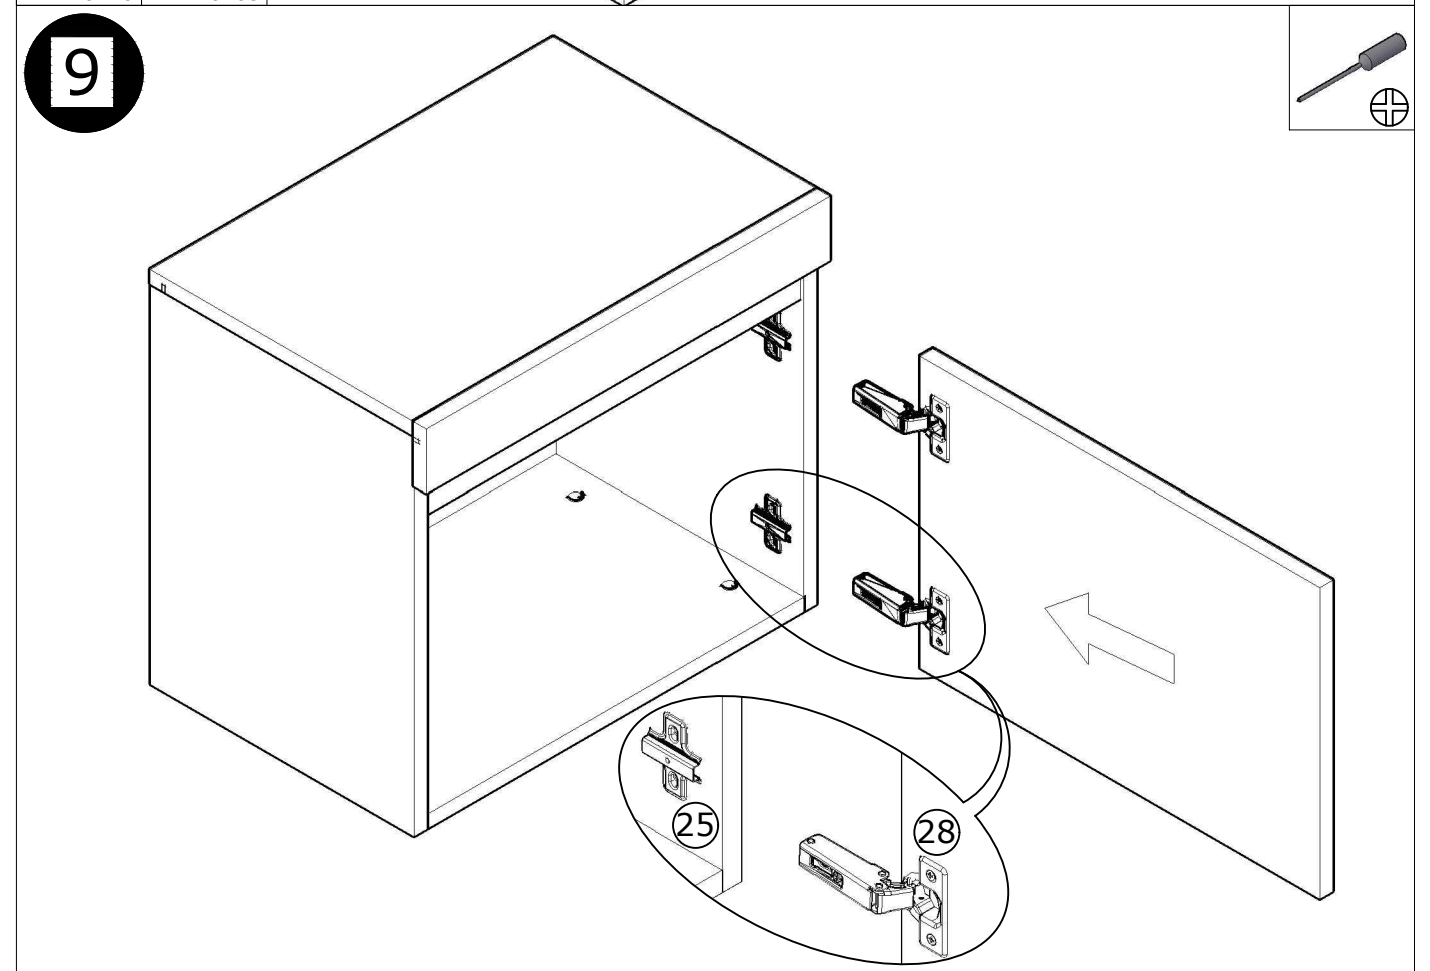

MPATR3362

MODULO LATERAL TV "COZY" 51X45 CM.

A	1LA10097D	434 x 330 x 16	D	1VA9121	505 x 70 x 16	G	MTB2334	484 x 430 x 3
B	1LA10097I	434 x 330 x 16	E	1VA9122	472 x 70 x 16	H	1PU9526	501 x 338 x 16
C	1EN9264	505 x 330 x 16	F	1SI10003	472 x 330 x 16			

MODULO LATERAL TV "COZY" 51X45 CM.

MODULO LATERAL TV "COZY" 51X45 CM.

MODULO LATERAL TV "COZY" 51X45 CM.

2	x14 3,5x16 MTR0420	8	x8 MTR0870	15	x8 MTR0720
91	x6 MVA0971	17	x4 MTA0020	16	x12 MVA0090
25	x2 MBB0403	28	x2 MBB0401	90	x3 MVA1864
71	x4 D:17 MVA1736	42	x4 MTR0250 3,5x30		

MODULO CENTRAL TV "COZY" 102X45 CM.

SKRAUT
HOME

ES	MODULO CENTRAL TV "COZY" 102X45 CM.	PT	MODULO TV CENTRAL "COZY" 102X45 CM.
FR	CENTRAL TV MODULE "COZY" 102X45 CM.	IT	MODULO TV CENTRAL "COZY" 102X45 CM.
EN	CENTRAL TV MODULE "COZY" 102X45 CM.	DE	ZENTRALES TV-MODUL "COZY" 102X45 CM.