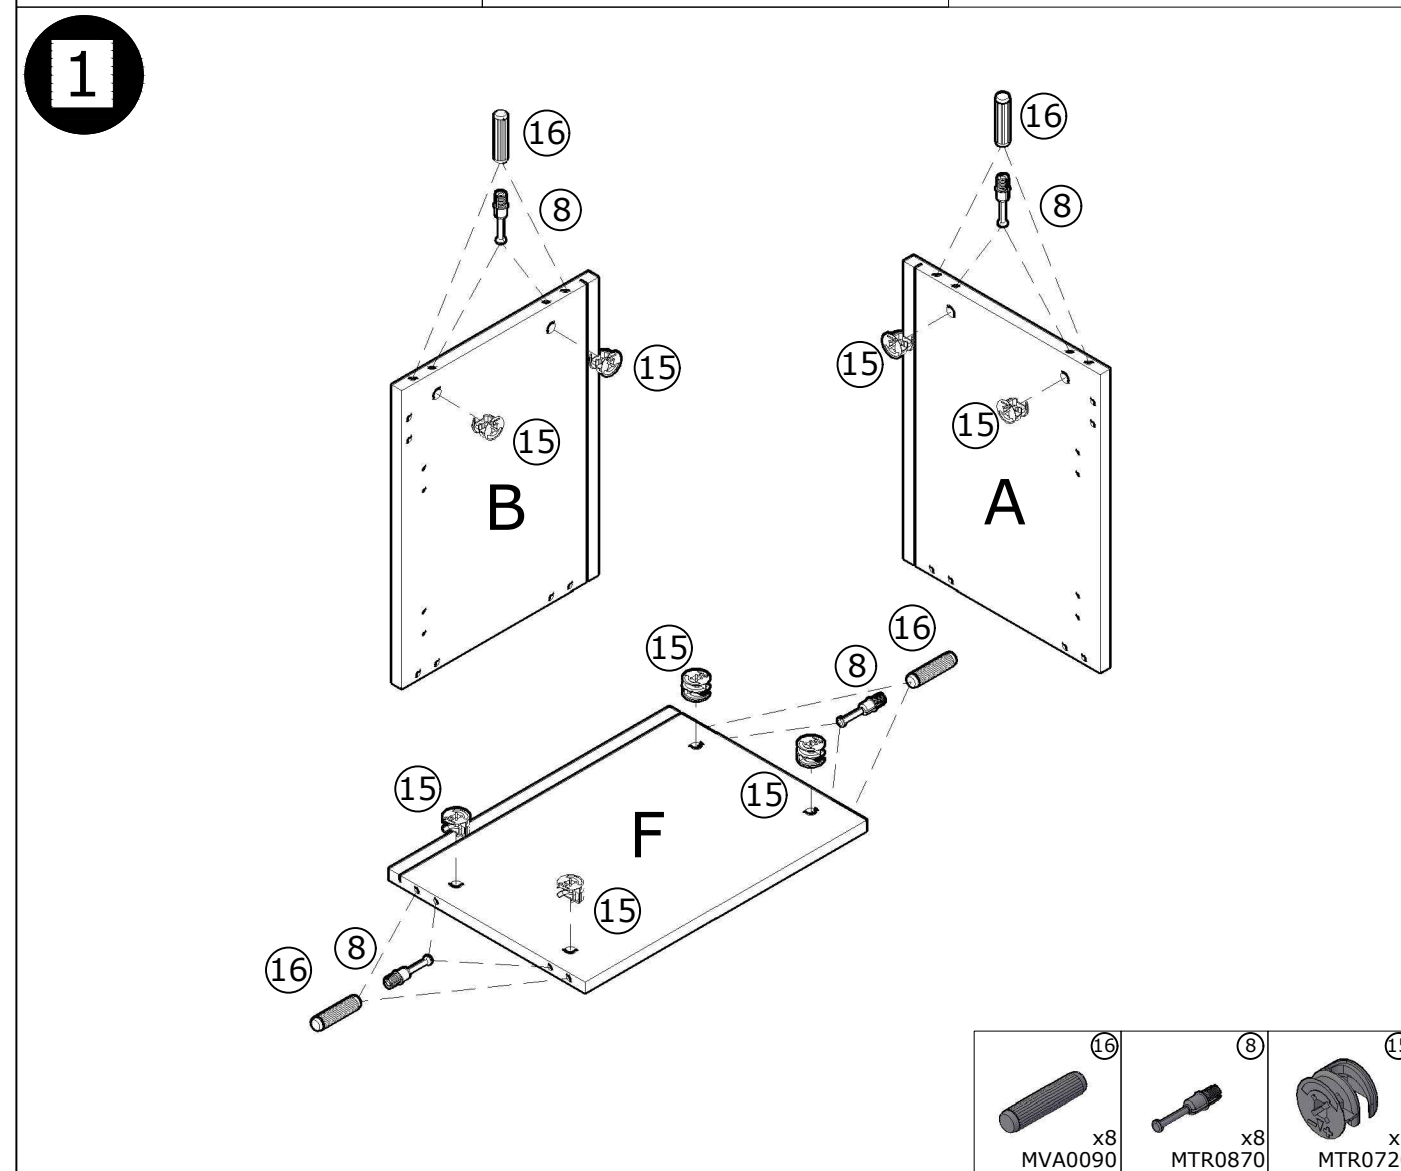

MODULO LATERAL TV "COZY" 51X45 CM.

MODULO LATERAL TV "COZY" 51X45 CM.

MODULO LATERAL TV "COZY" 51X45 CM.

2	x14 3,5x16 MTR0420	8	x8 MTR0870	15	x8 MTR0720
91	x6 MVA0971	17	x4 MTA0020	16	x12 MVA0090
25	x2 MBB0403	28	x2 MBB0401	90	x3 MVA1864
71	x4 D:17 MVA1736	42	x4 MTR0250 3,5x30		

MODULO CENTRAL TV "COZY" 102X45 CM.

SKRAUT
HOME

ES	MODULO CENTRAL TV "COZY" 102X45 CM.	PT	MODULO TV CENTRAL "COZY" 102X45 CM.
FR	CENTRAL TV MODULE "COZY" 102X45 CM.	IT	MODULO TV CENTRAL "COZY" 102X45 CM.
EN	CENTRAL TV MODULE "COZY" 102X45 CM.	DE	ZENTRALES TV-MODUL "COZY" 102X45 CM.