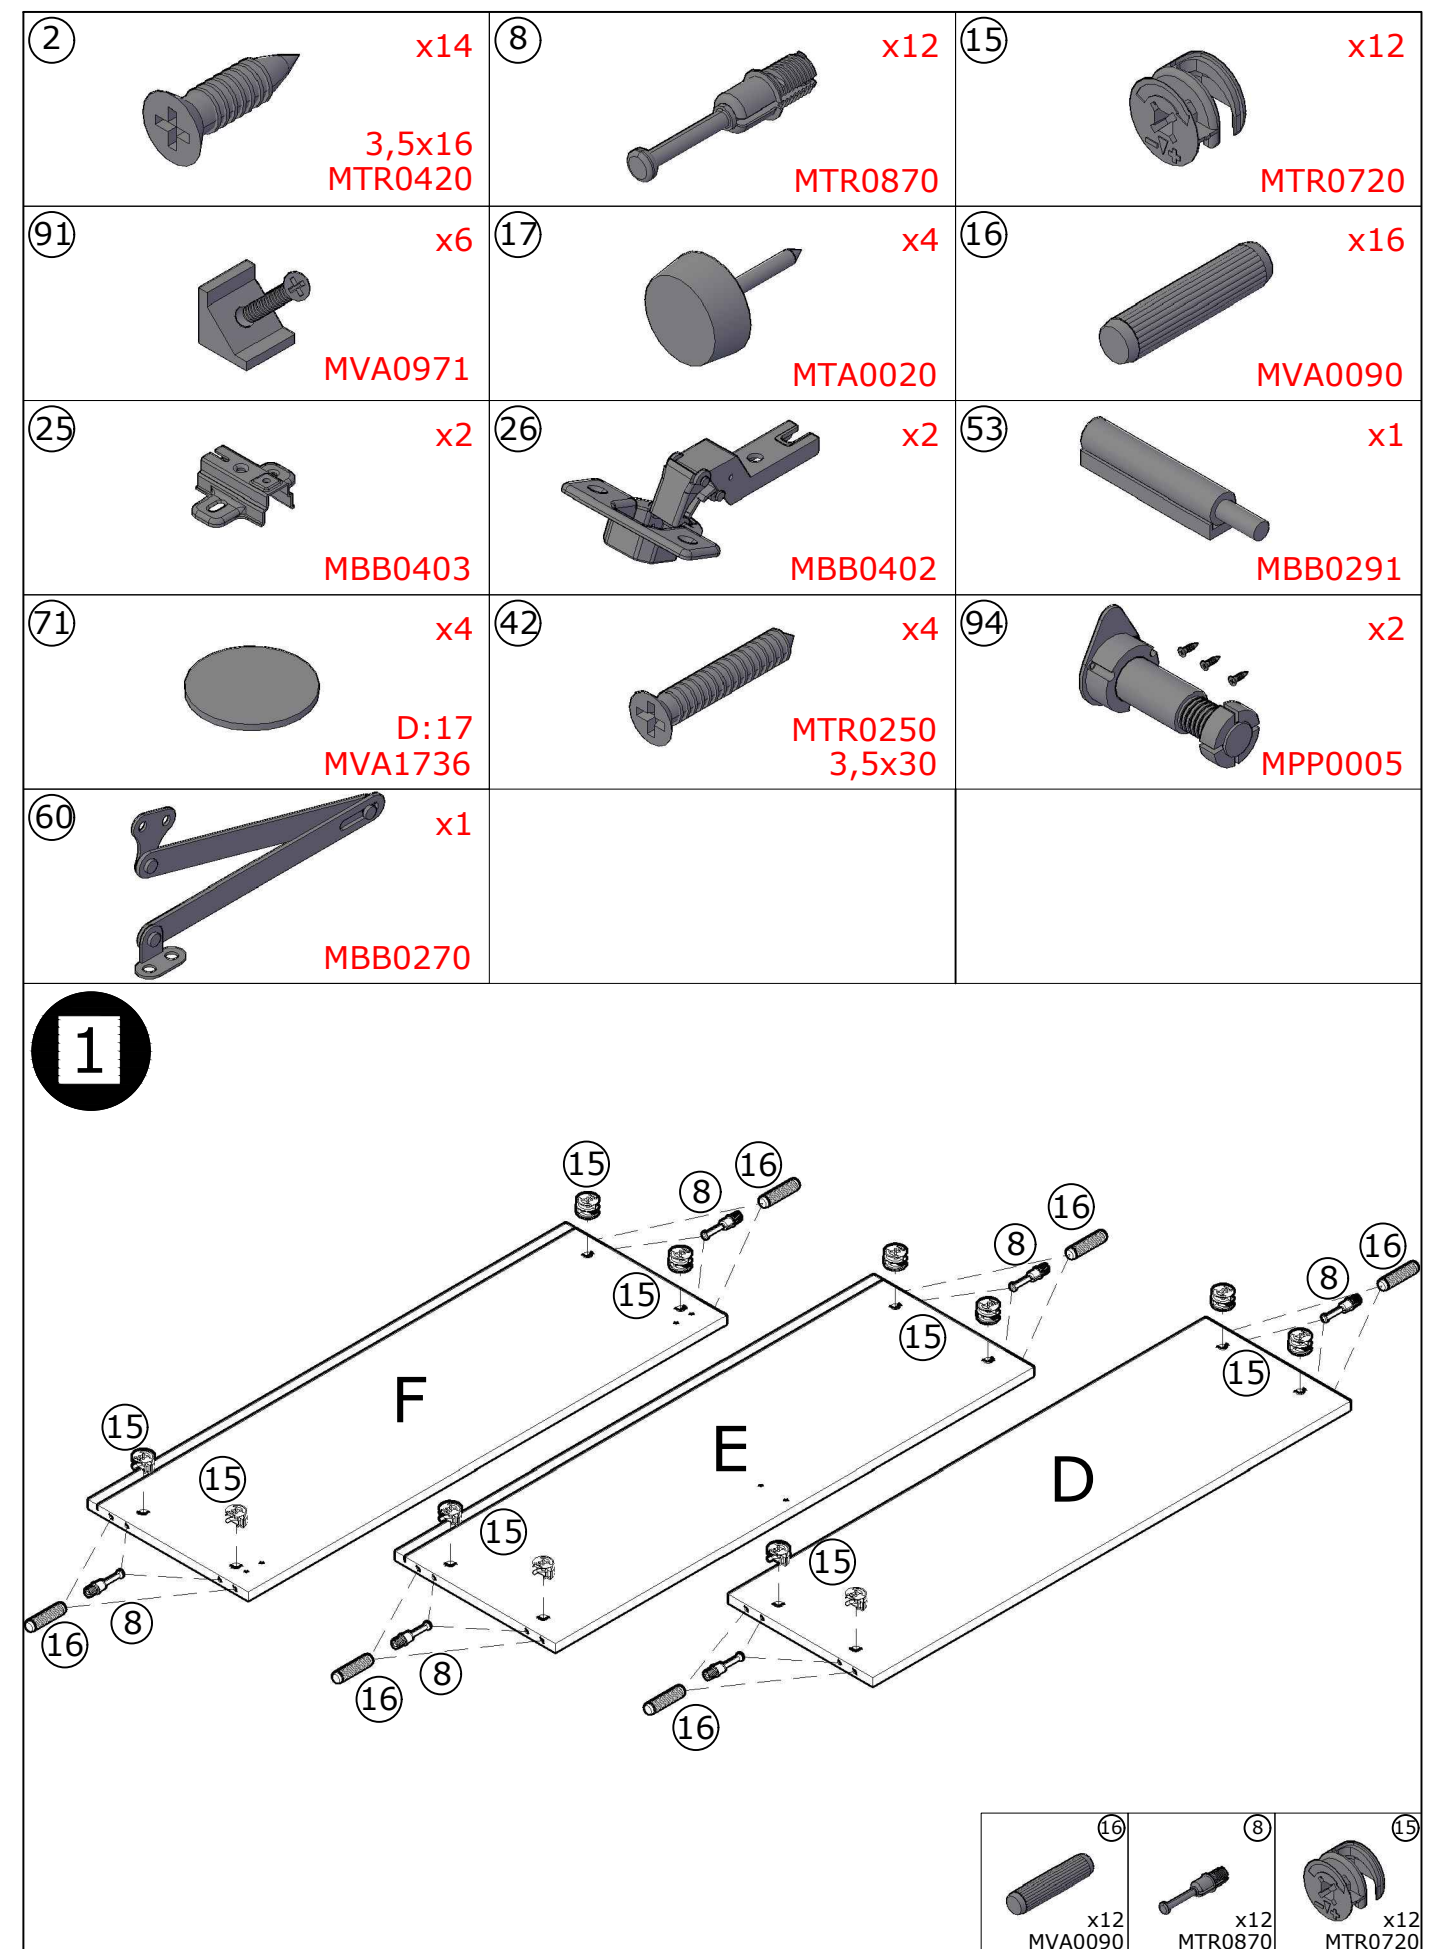

MPATR3361

MODULO CENTRAL TV "COZY" 102X45 CM.

A	1LA10108D	434 x 330 x 16	D	1SI10004	987 x 298 x 16	G	MTB2335	997 x 199 x 3
B	1LA10098I	434 x 330 x 16	E	1SI10005	987 x 330 x 16	H	1PU9527	1019 x 200 x 16
C	1EN9265	1020 x 346 x 16	F	1SI10006	987 x 330 x 16			

MODULO CENTRAL TV "COZY" 102X45 CM.

MODULO CENTRAL TV "COZY" 102X45 CM.

MODULO CENTRAL TV "COZY" 102X45 CM.

MODULO CENTRAL TV "COZY" 102X45 CM.

MODULO CENTRAL TV "COZY" 102X45 CM.