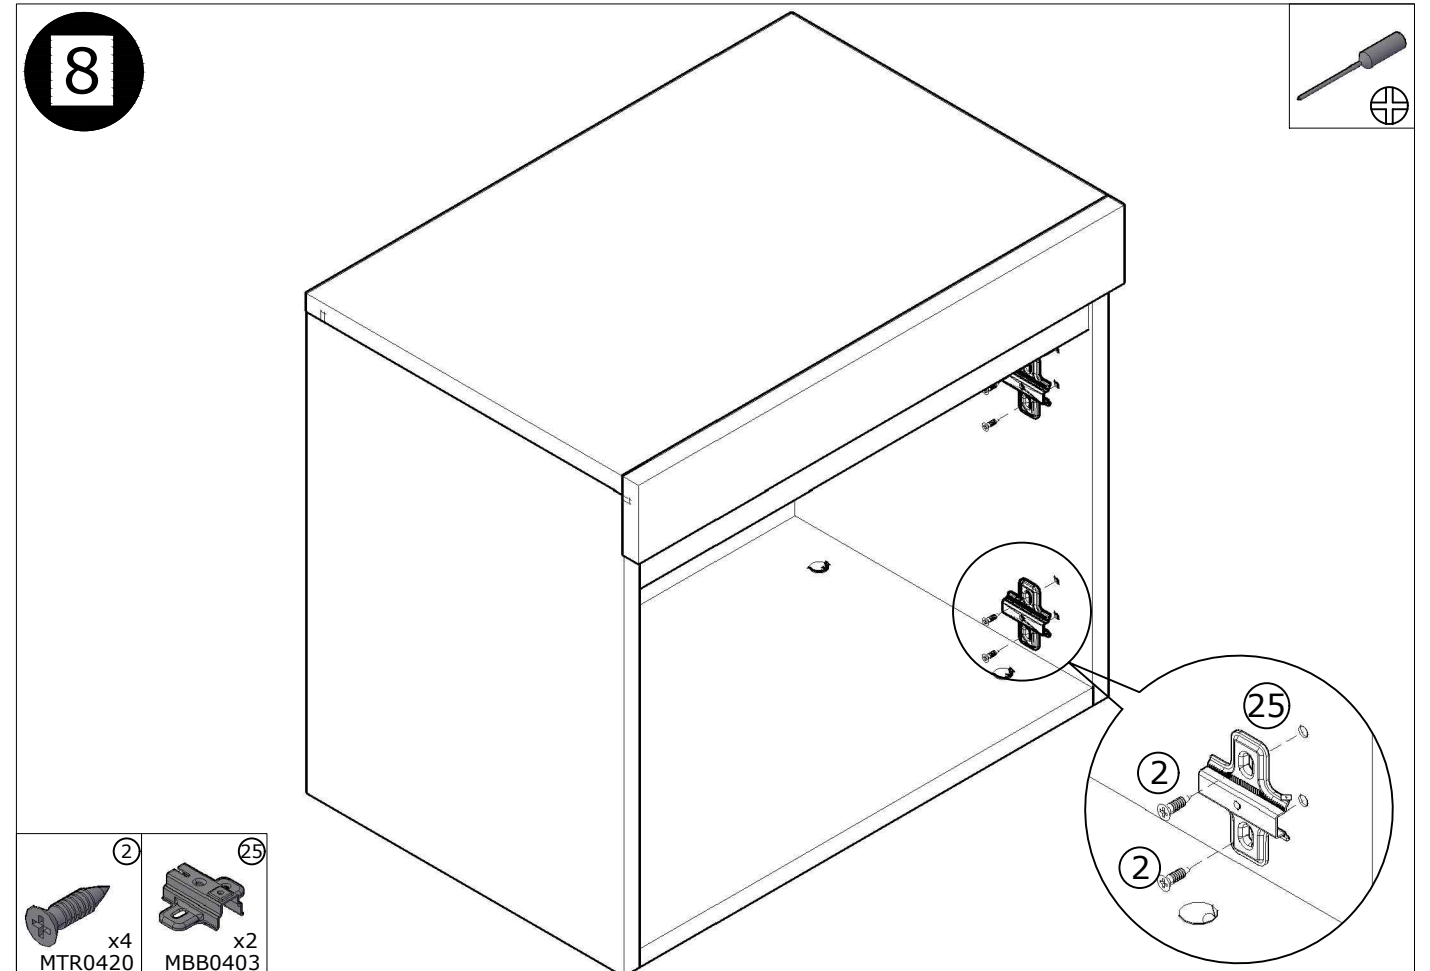

MPATR3362

MODULO LATERAL TV "COZY" 51X45 CM.

A	1LA10097D	434 x 330 x 16	D	1VA9121	505 x 70 x 16	G	MTB2334	484 x 430 x 3
B	1LA10097I	434 x 330 x 16	E	1VA9122	472 x 70 x 16	H	1PU9526	501 x 338 x 16
C	1EN9264	505 x 330 x 16	F	1SI10003	472 x 330 x 16			

MODULO LATERAL TV "COZY" 51X45 CM.

MODULO LATERAL TV "COZY" 51X45 CM.

MODULO LATERAL TV "COZY" 51X45 CM.

2	x14 3,5x16 MTR0420	8	x8 MTR0870	15	x8 MTR0720
91	x6 MVA0971	17	x4 MTA0020	16	x12 MVA0090
25	x2 MBB0403	28	x2 MBB0401	90	x3 MVA1864
71	x4 D:17 MVA1736	42	x4 MTR0250 3,5x30		

MODULO CENTRAL TV "COZY" 102X45 CM.

SKRAUT
HOME

ES	MODULO CENTRAL TV "COZY" 102X45 CM.	PT	MODULO TV CENTRAL "COZY" 102X45 CM.
FR	CENTRAL TV MODULE "COZY" 102X45 CM.	IT	MODULO TV CENTRAL "COZY" 102X45 CM.
EN	CENTRAL TV MODULE "COZY" 102X45 CM.	DE	ZENTRALES TV-MODUL "COZY" 102X45 CM.