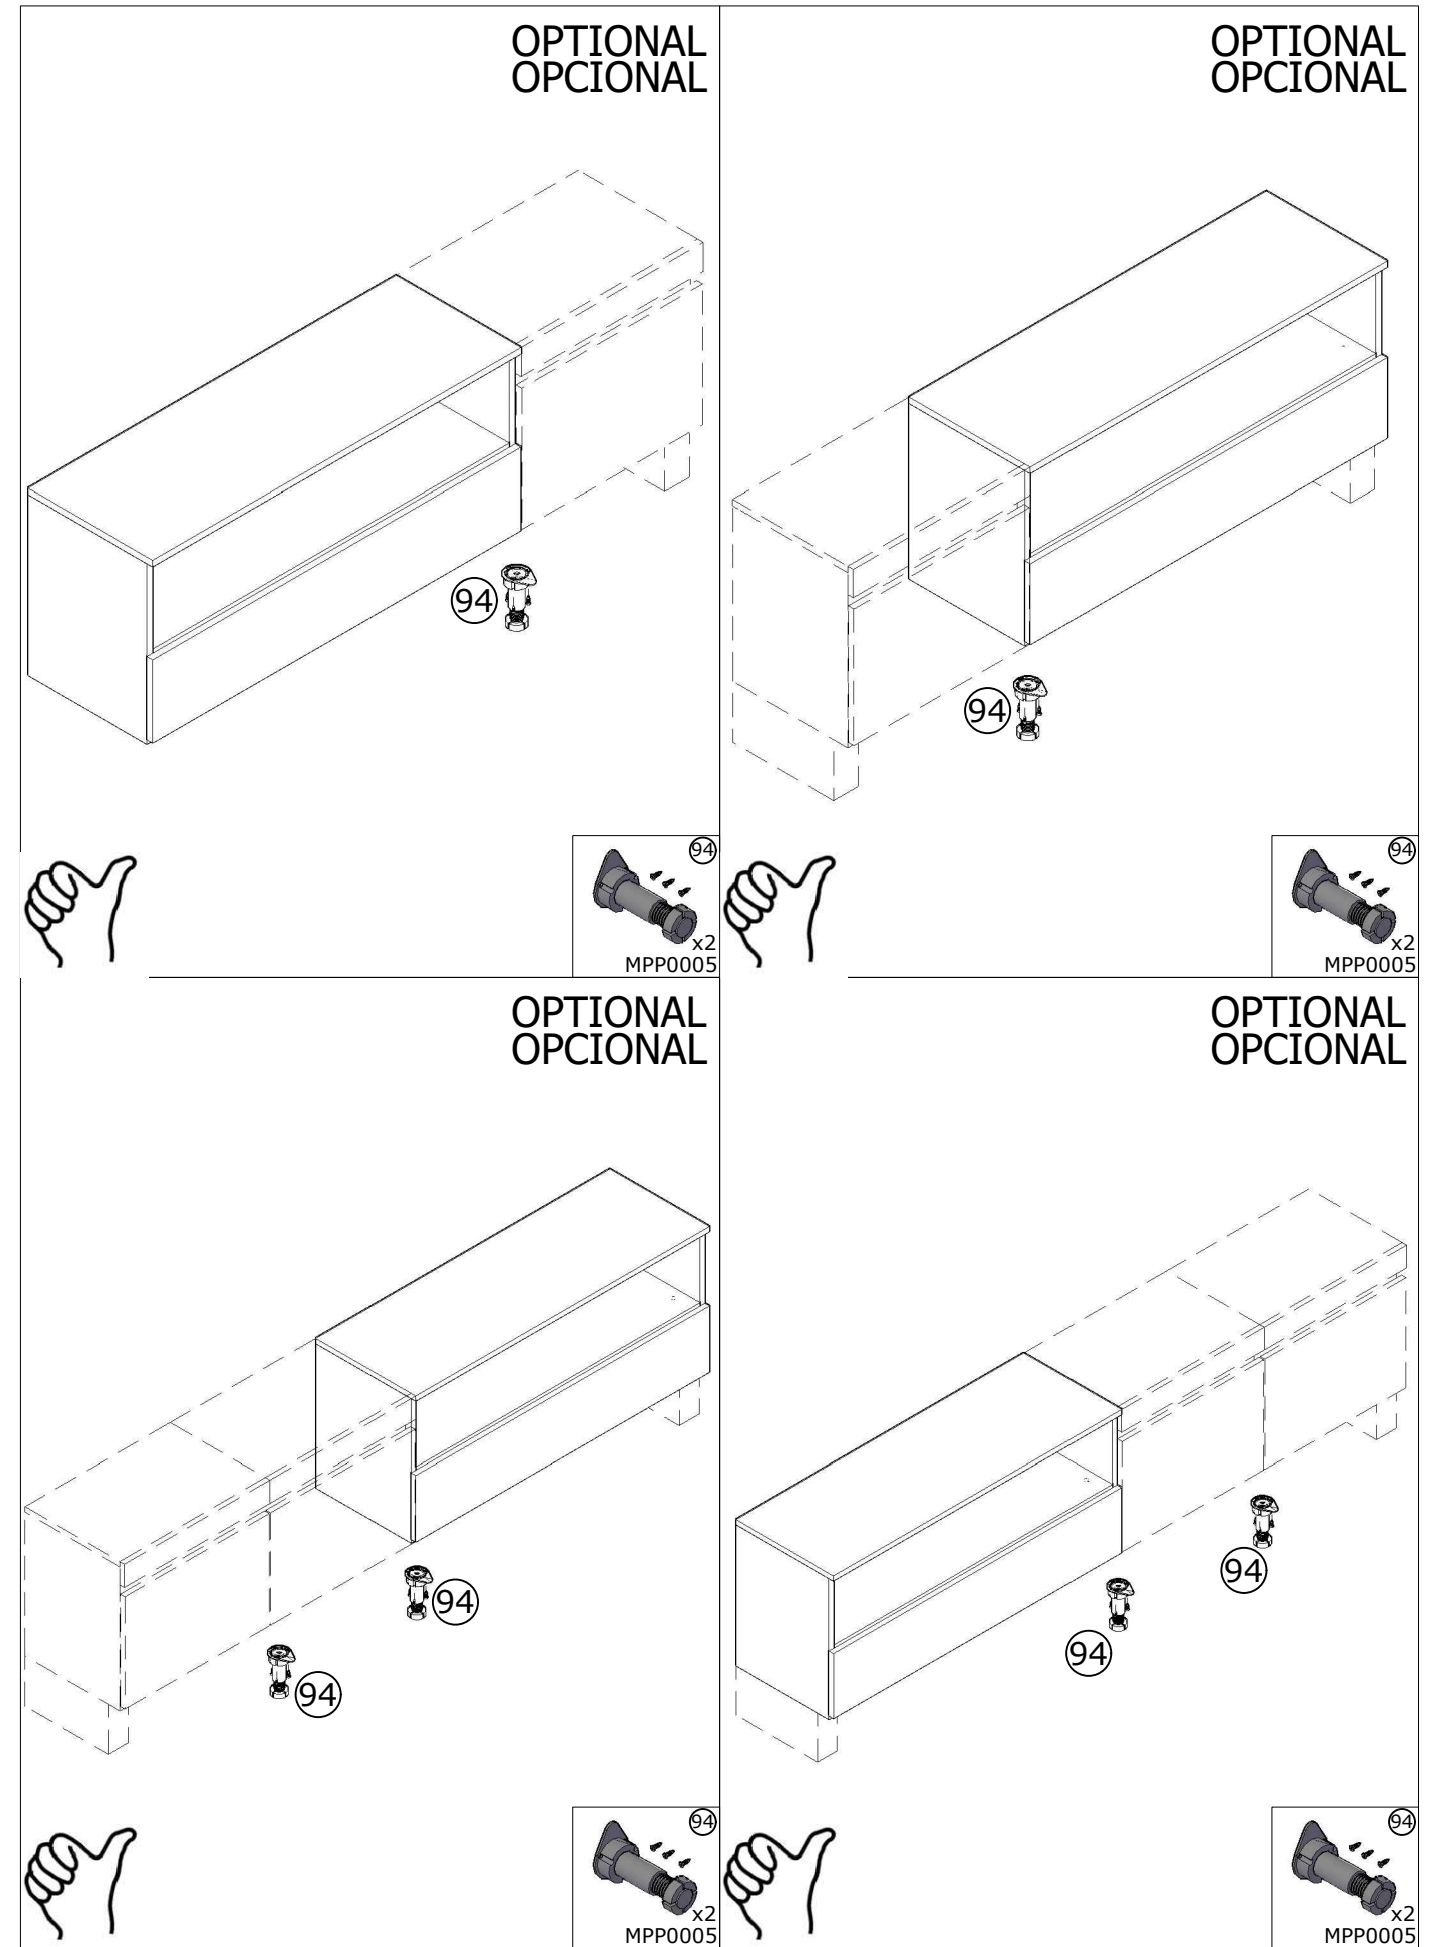

MPATR3361

MODULO CENTRAL TV "COZY" 102X45 CM.

A	1LA10108D	434 x 330 x 16	D	1SI10004	987 x 298 x 16	G	MTB2335	997 x 199 x 3
B	1LA10098I	434 x 330 x 16	E	1SI10005	987 x 330 x 16	H	1PU9527	1019 x 200 x 16
C	1EN9265	1020 x 346 x 16	F	1SI10006	987 x 330 x 16			

MODULO CENTRAL TV "COZY" 102X45 CM.

MODULO CENTRAL TV "COZY" 102X45 CM.

MODULO CENTRAL TV "COZY" 102X45 CM.

MODULO CENTRAL TV "COZY" 102X45 CM.

MODULO CENTRAL TV "COZY" 102X45 CM.