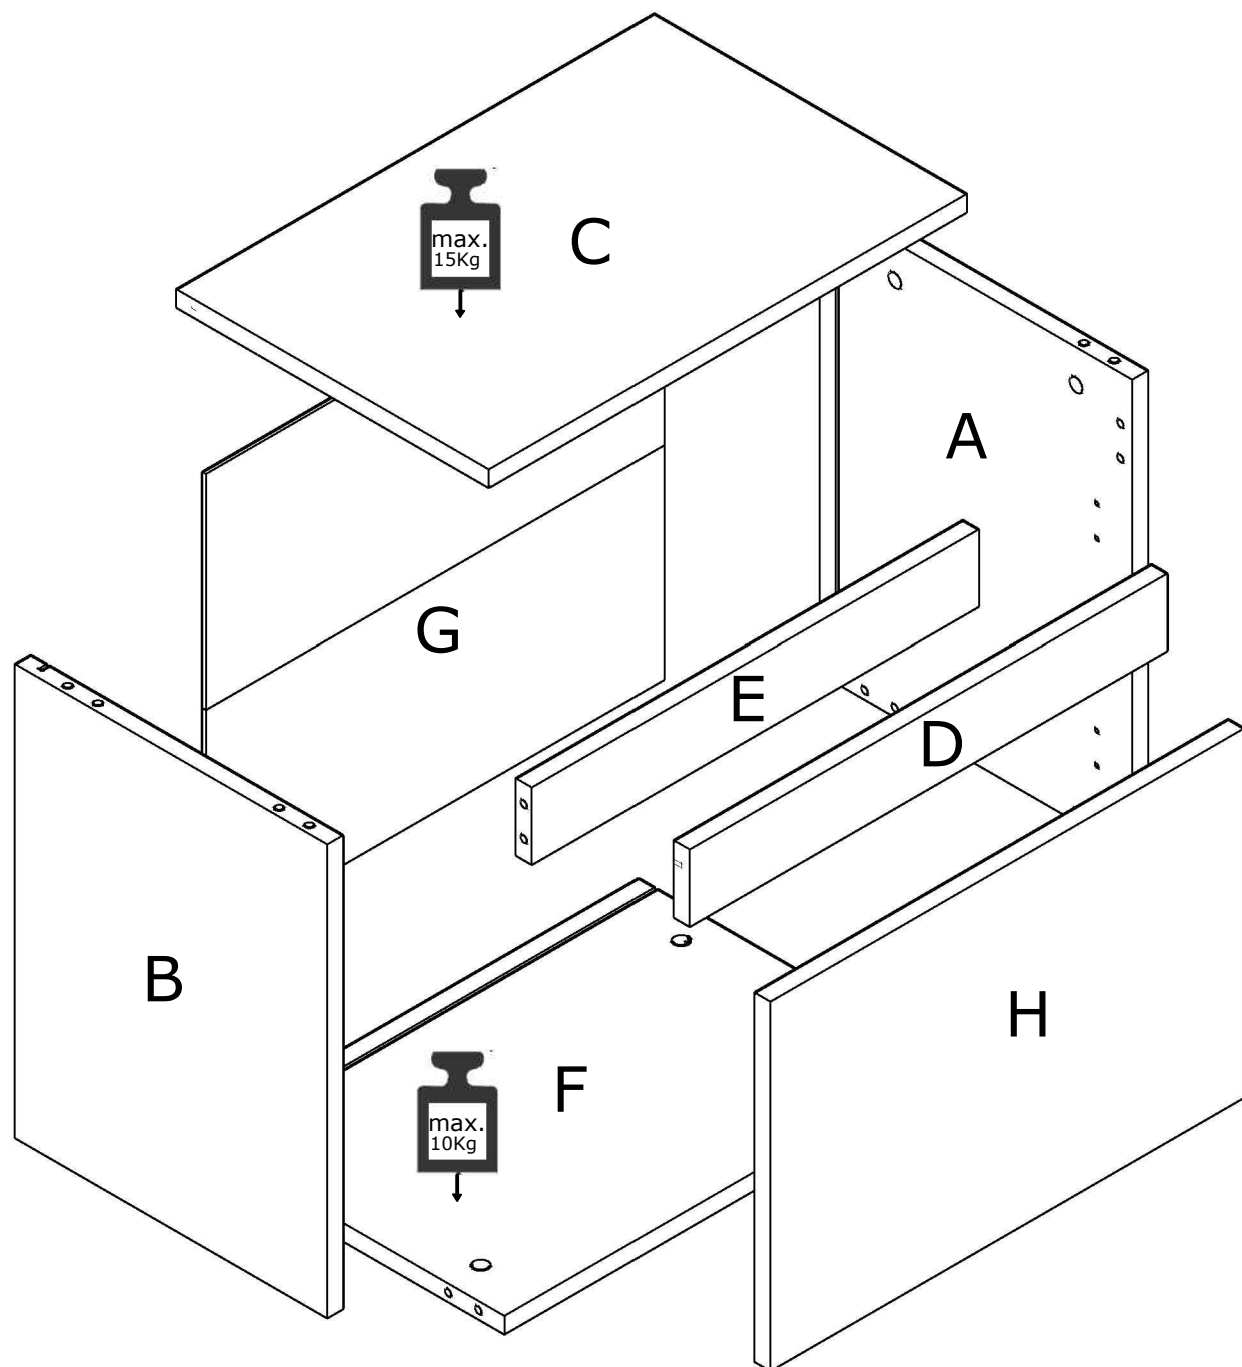

OPTIONAL
OPCIONAL

MODULO LATERAL TV "COZY" 51X45 CM.

**SKRAUT
HOME**

ES	MODULO LATERAL TV "COZY" 51X45 CM.	PT	MÓDULO LATERAL TV "COZY" 51X45 CM.
FR	MODULE CÔTÉ TV "COZY" 51X45 CM.	IT	MODULO LATO TV "COZY" 51X45 CM.
EN	TV SIDE MODULE "COZY" 51X45 CM.	DE	TV-SEITENMODUL "COZY" 51X45 CM.

MPATR3362

MODULO LATERAL TV "COZY" 51X45 CM.

A	1LA10097D	434 x 330 x 16	D	1VA9121	505 x 70 x 16	G	MTB2334	484 x 430 x 3
B	1LA10097I	434 x 330 x 16	E	1VA9122	472 x 70 x 16	H	1PU9526	501 x 338 x 16
C	1EN9264	505 x 330 x 16	F	1SI10003	472 x 330 x 16			

MODULO LATERAL TV "COZY" 51X45 CM.

MODULO LATERAL TV "COZY" 51X45 CM.

MODULO LATERAL TV "COZY" 51X45 CM.

2	x14 3,5x16 MTR0420	8	x8 MTR0870	15	x8 MTR0720
91	x6 MVA0971	17	x4 MTA0020	16	x12 MVA0090
25	x2 MBB0403	28	x2 MBB0401	90	x3 MVA1864
71	x4 D:17 MVA1736	42	x4 MTR0250 3,5x30		

MODULO CENTRAL TV "COZY" 102X45 CM.

SKRAUT
HOME

ES	MODULO CENTRAL TV "COZY" 102X45 CM.	PT	MODULO TV CENTRAL "COZY" 102X45 CM.
FR	CENTRAL TV MODULE "COZY" 102X45 CM.	IT	MODULO TV CENTRAL "COZY" 102X45 CM.
EN	CENTRAL TV MODULE "COZY" 102X45 CM.	DE	ZENTRALES TV-MODUL "COZY" 102X45 CM.