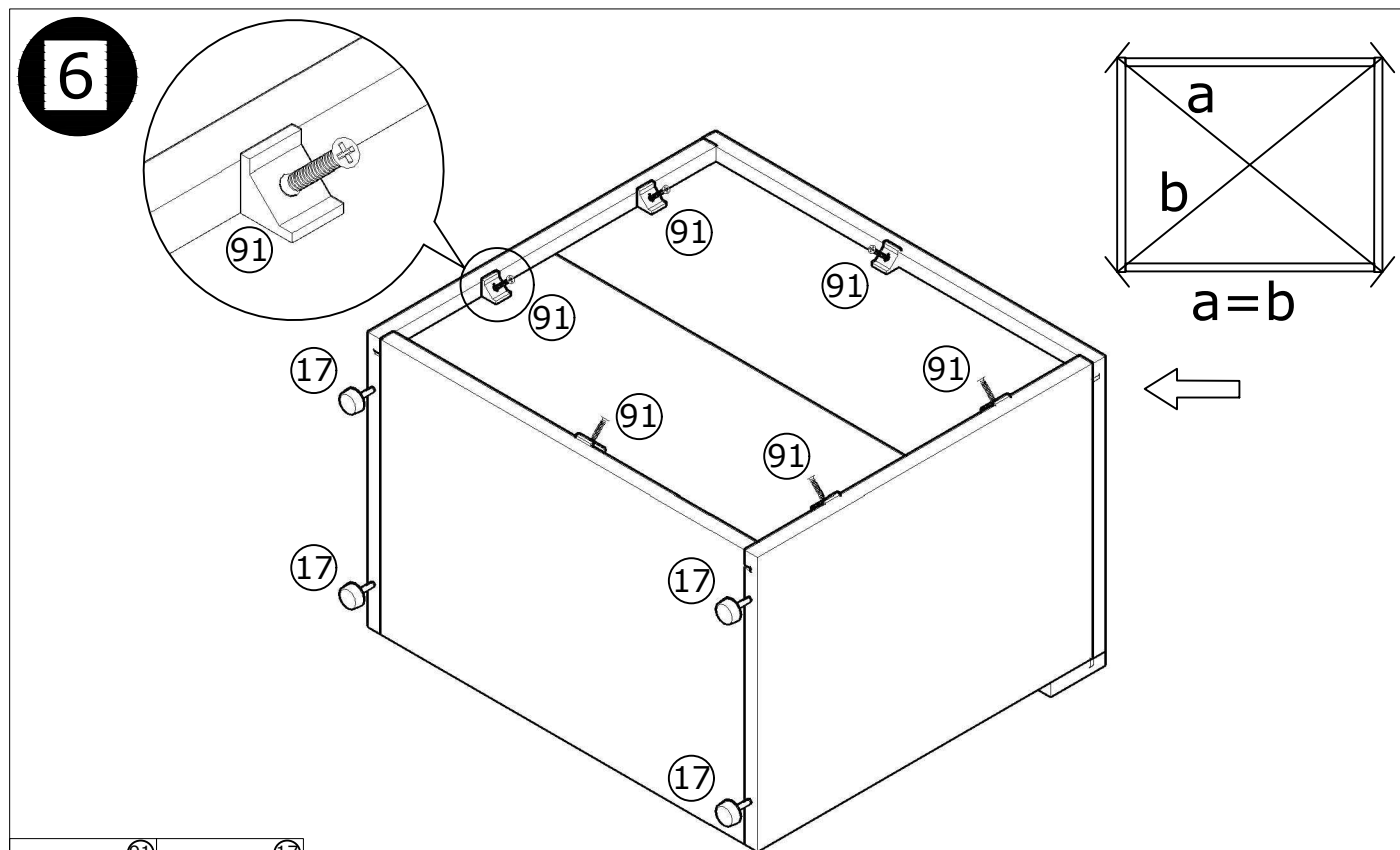

MPATR3362

MODULO LATERAL TV "COZY" 51X45 CM.

A	1LA10097D	434 x 330 x 16	D	1VA9121	505 x 70 x 16	G	MTB2334	484 x 430 x 3
B	1LA10097I	434 x 330 x 16	E	1VA9122	472 x 70 x 16	H	1PU9526	501 x 338 x 16
C	1EN9264	505 x 330 x 16	F	1SI10003	472 x 330 x 16			

MODULO LATERAL TV "COZY" 51X45 CM.

MODULO LATERAL TV "COZY" 51X45 CM.

MODULO LATERAL TV "COZY" 51X45 CM.

2	x14 3,5x16 MTR0420	8	x8 MTR0870	15	x8 MTR0720
91	x6 MVA0971	17	x4 MTA0020	16	x12 MVA0090
25	x2 MBB0403	28	x2 MBB0401	90	x3 MVA1864
71	x4 D:17 MVA1736	42	x4 MTR0250 3,5x30		