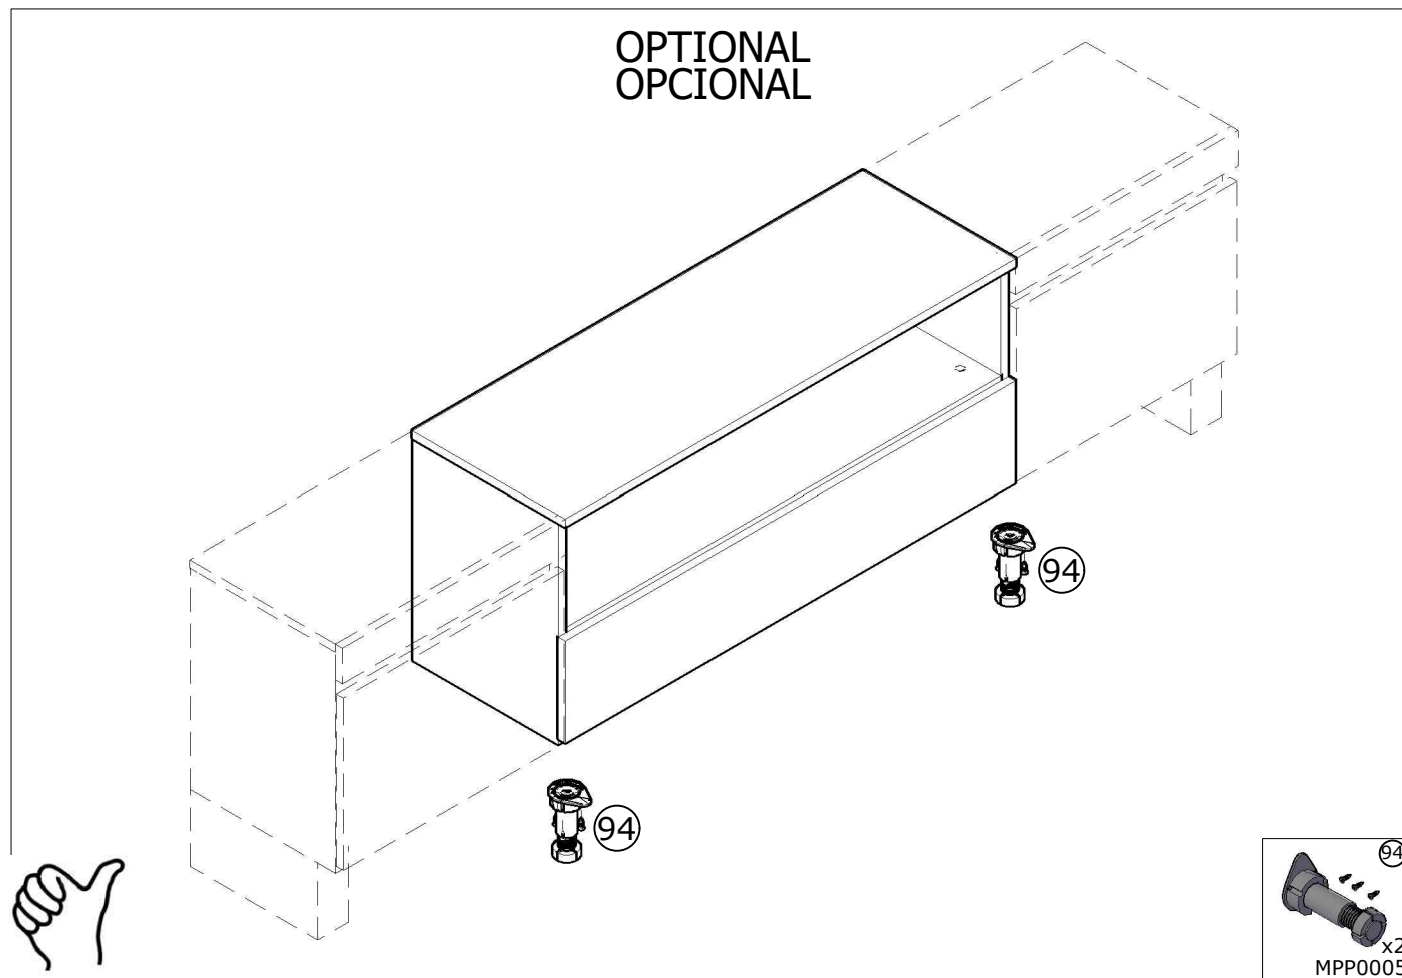

MODULO LATERAL TV "COZY" 51X45 CM.

MODULO LATERAL TV "COZY" 51X45 CM.

MODULO LATERAL TV "COZY" 51X45 CM.

2	x14 3,5x16 MTR0420	8	x8 MTR0870	15	x8 MTR0720
91	x6 MVA0971	17	x4 MTA0020	16	x12 MVA0090
25	x2 MBB0403	28	x2 MBB0401	90	x3 MVA1864
71	x4 D:17 MVA1736	42	x4 MTR0250 3,5x30		

MODULO CENTRAL TV "COZY" 102X45 CM.

SKRAUT
HOME

ES	MODULO CENTRAL TV "COZY" 102X45 CM.	PT	MODULO TV CENTRAL "COZY" 102X45 CM.
FR	CENTRAL TV MODULE "COZY" 102X45 CM.	IT	MODULO TV CENTRAL "COZY" 102X45 CM.
EN	CENTRAL TV MODULE "COZY" 102X45 CM.	DE	ZENTRALES TV-MODUL "COZY" 102X45 CM.