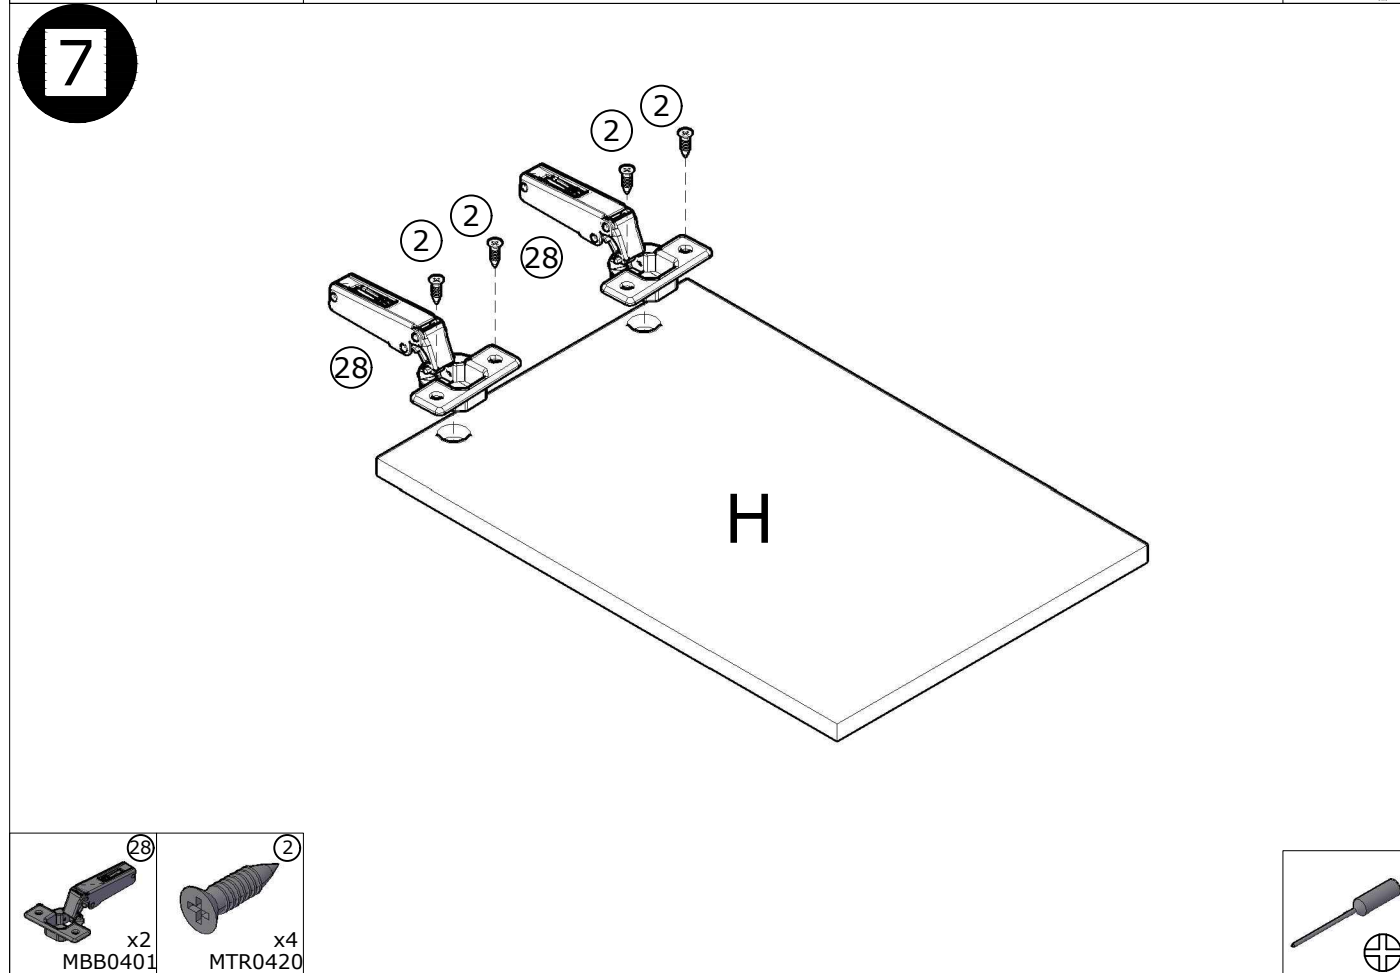

MPATR3362

MODULO LATERAL TV "COZY" 51X45 CM.

A	1LA10097D	434 x 330 x 16	D	1VA9121	505 x 70 x 16	G	MTB2334	484 x 430 x 3
B	1LA10097I	434 x 330 x 16	E	1VA9122	472 x 70 x 16	H	1PU9526	501 x 338 x 16
C	1EN9264	505 x 330 x 16	F	1SI10003	472 x 330 x 16			

MODULO LATERAL TV "COZY" 51X45 CM.

MODULO LATERAL TV "COZY" 51X45 CM.

MODULO LATERAL TV "COZY" 51X45 CM.

2	x14 3,5x16 MTR0420	8	x8 MTR0870	15	x8 MTR0720
91	x6 MVA0971	17	x4 MTA0020	16	x12 MVA0090
25	x2 MBB0403	28	x2 MBB0401	90	x3 MVA1864
71	x4 D:17 MVA1736	42	x4 MTR0250 3,5x30		