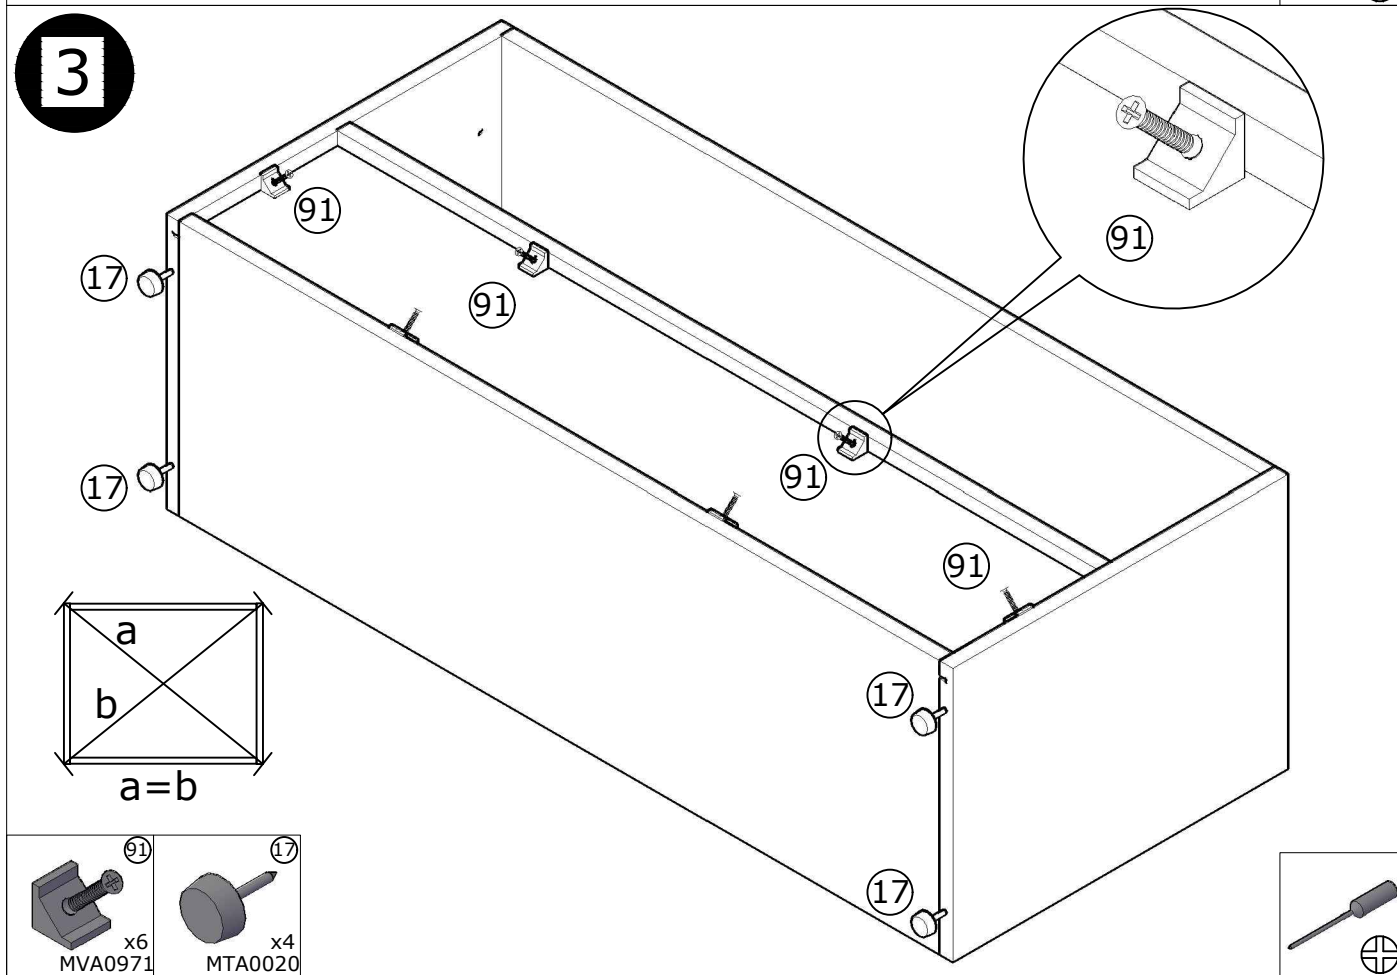

MODULO CENTRAL TV "COZY" 102X45 CM.

MODULO CENTRAL TV "COZY" 102X45 CM.

MODULO CENTRAL TV "COZY" 102X45 CM.

MODULO CENTRAL TV "COZY" 102X45 CM.

MODULO CENTRAL TV "COZY" 102X45 CM.