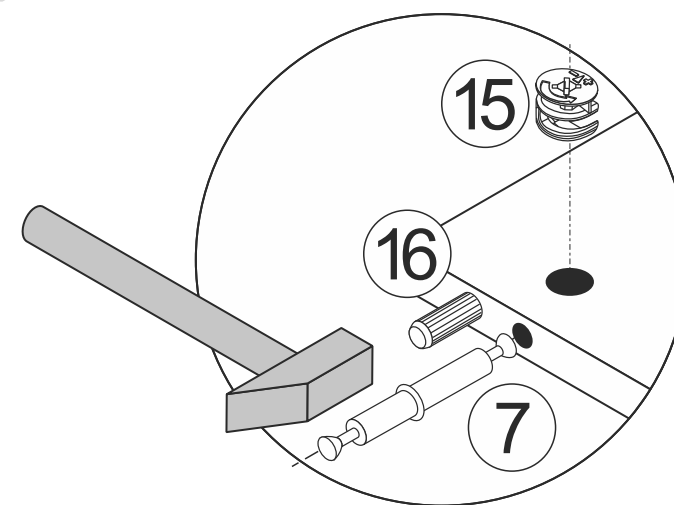

MPATR9910

MESA "TETRIS" 140 cm

BTR9910	651 x 389 x 105 mm.	9,4 Kg.
----------------	---------------------	---------

A	1EN9249	565 x 300 x 30 mm.	X2
----------	---------	--------------------	-----------

B	1EN9250	565 x 300 x 30 mm.
----------	---------	--------------------

BTR9911	921 x 389 x 105 mm.	14,8 Kg.
----------------	---------------------	----------

C	1EN9251	835 x 300 x 30 mm.
----------	---------	--------------------

D	1EN9252	835 x 300 x 30 mm.
----------	---------	--------------------

E	1EN9253	835 x 300 x 30 mm.
----------	---------	--------------------

1

7		x8	15		x16	16		x16
	MTR0770			MBB0720			MVA0090	

MESA "TETRIS" 167 cm

BTR9910 651 x 389 x 105 mm. 9,4 Kg.

BTR9912 1191 x 389 x 105 mm. 18,4 Kg.

A 1EN9249 565 x 300 x 30 mm. **X2**

F 1EN9254 1191 x 300 x 30 mm.

B 1EN9250 565 x 300 x 30 mm.

G 1EN9255 1105 x 300 x 30 mm.

H 1EN9256 1105 x 300 x 30 mm.

1

7		x8	15		x16	16		x12
	MTR0770			MBB0720			MVA0090	