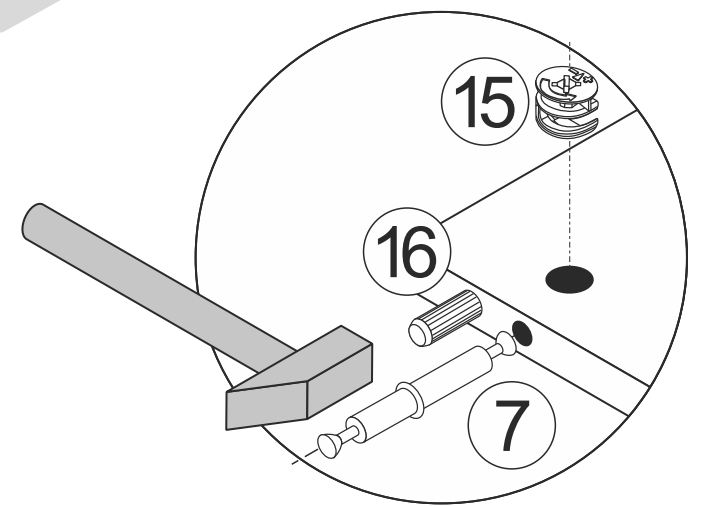

H 1EN9256 1105 x 300 x 30 mm.

1

7		x8	15		x16	16		x20
	MTR0770			MBB0720			MVA0090	

MESA "TETRIS" 194 cm

BTR9911 921 x 389 x 105 mm. 14,8 Kg.

C 1EN9251 835 x 300 x 30 mm.

D 1EN9252 835 x 300 x 30 mm.

E 1EN9253 835 x 300 x 30 mm.

BTR9912 1191 x 389 x 105 mm. 18,4 Kg.

F 1EN9254 1105 x 300 x 30 mm.

G 1EN9255 1105 x 300 x 30 mm.

H 1EN9256 1105 x 300 x 30 mm.

1

7		x8	15		x16	16		x16
	MTR0770			MBB0720			MVA0090	

2

3

2

3

MESAS TETRIS

MESA TETRIS 140 cm. (Pag.2)

MESA TETRIS 167 cm. (Pag.6)

ES	MESAS "TETRIS" 140 cm. / 167 cm.	PT	TABELAS "TETRIS" 140 cm. / 167 cm.
FR	TABLES "TETRIS" 140 cm. / 167 cm.	IT	TAVOLI "TETRIS" 140 cm. / 167 cm.
EN	TABLES "TETRIS" 140 cm. / 167 cm.	DE	ESSTISCHE "TETRIS" 140 cm. / 167 cm.