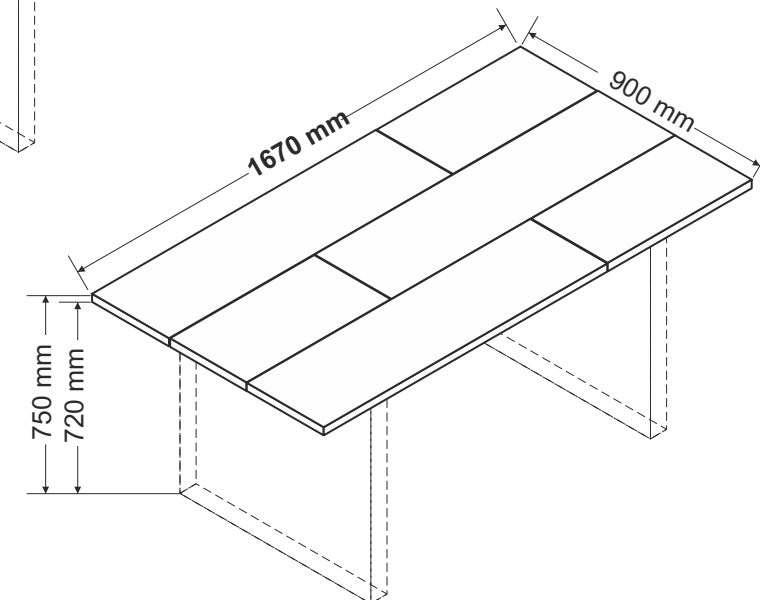

BTR9912 1191 x 389 x 105 mm. 18,4 Kg.

F 1EN9254 1105 x 300 x 30 mm.

G 1EN9255 1105 x 300 x 30 mm.

H 1EN9256 1105 x 300 x 30 mm.

1

7		x8	15		x16	16		x16
	MTR0770			MBB0720			MVA0090	

2

3

2

3

MESAS TETRIS

MESA TETRIS 140 cm. (Pag.2)

MESA TETRIS 167 cm. (Pag.6)

ES	MESAS "TETRIS" 140 cm. / 167 cm.	PT	TABELAS "TETRIS" 140 cm. / 167 cm.
FR	TABLES "TETRIS" 140 cm. / 167 cm.	IT	TAVOLI "TETRIS" 140 cm. / 167 cm.
EN	TABLES "TETRIS" 140 cm. / 167 cm.	DE	ESSTISCHE "TETRIS" 140 cm. / 167 cm.

MPATR9910

MESA "TETRIS" 140 cm

BTR9910	651 x 389 x 105 mm.	9,4 Kg.
----------------	---------------------	---------

A	1EN9249	565 x 300 x 30 mm.	X2
----------	---------	--------------------	-----------

B	1EN9250	565 x 300 x 30 mm.
----------	---------	--------------------

E	1EN9253	835 x 300 x 30 mm.
----------	---------	--------------------

1

7		x8	15		x16	16		x16
	MTR0770			MBB0720			MVA0090	

MESA "TETRIS" 167 cm

BTR9910 651 x 389 x 105 mm. 9,4 Kg.

BTR9912 1191 x 389 x 105 mm. 18,4 Kg.