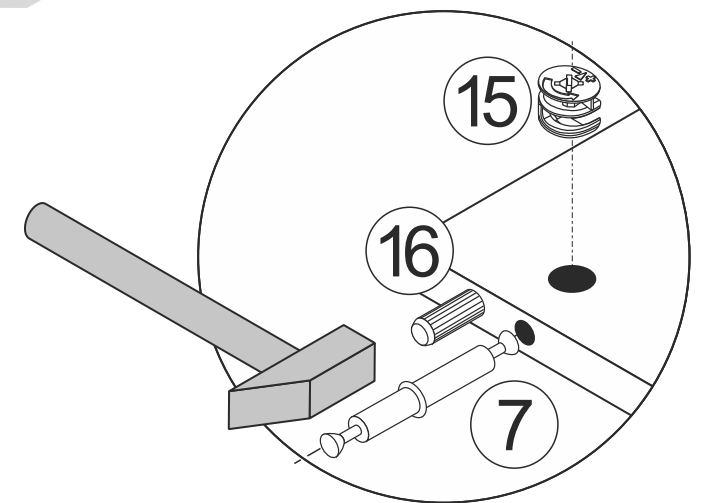

BTR9911	921 x 389 x 105 mm.	14,8 Kg.
----------------	---------------------	----------

C	1EN9251	835 x 300 x 30 mm.
----------	---------	--------------------

D	1EN9252	835 x 300 x 30 mm.
----------	---------	--------------------

E	1EN9253	835 x 300 x 30 mm.
----------	---------	--------------------

1

7		x8	15		x16	16		x16
	MTR0770			MBB0720			MVA0090	

MESA "TETRIS" 167 cm

BTR9910 651 x 389 x 105 mm. 9,4 Kg.

BTR9912 1191 x 389 x 105 mm. 18,4 Kg.

A 1EN9249 565 x 300 x 30 mm. **X2**

F 1EN9254 1191 x 300 x 30 mm.

B 1EN9250 565 x 300 x 30 mm.

G 1EN9255 1105 x 300 x 30 mm.

H 1EN9256 1105 x 300 x 30 mm.

1

7		x8	15		x16	16		x12
	MTR0770			MBB0720			MVA0090	