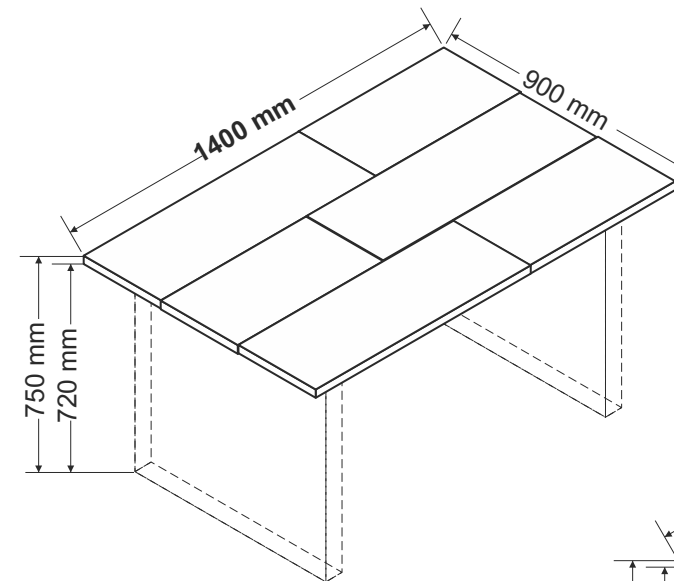

H 1EN9256 1105 x 300 x 30 mm.

1

7		x8	15		x16	16		x20
	MTR0770			MBB0720			MVA0090	

MESA "TETRIS" 194 cm

BTR9911 921 x 389 x 105 mm. 14,8 Kg.

C 1EN9251 835 x 300 x 30 mm.

D 1EN9252 835 x 300 x 30 mm.

E 1EN9253 835 x 300 x 30 mm.

BTR9912 1191 x 389 x 105 mm. 18,4 Kg.

F 1EN9254 1105 x 300 x 30 mm.

G 1EN9255 1105 x 300 x 30 mm.

H 1EN9256 1105 x 300 x 30 mm.

1

7		x8	15		x16	16		x16
	MTR0770			MBB0720			MVA0090	

2

3

2

3

MESAS TETRIS

MESA TETRIS 140 cm. (Pag.2)

MESA TETRIS 167 cm. (Pag.6)

ES	MESAS "TETRIS" 140 cm. / 167 cm.	PT	TABELAS "TETRIS" 140 cm. / 167 cm.
FR	TABLES "TETRIS" 140 cm. / 167 cm.	IT	TAVOLI "TETRIS" 140 cm. / 167 cm.
EN	TABLES "TETRIS" 140 cm. / 167 cm.	DE	ESSTISCHE "TETRIS" 140 cm. / 167 cm.

E	1EN9253	835 x 300 x 30 mm.
----------	---------	--------------------

1

7		x8	15		x16	16		x16
	MTR0770			MBB0720			MVA0090	

MESA "TETRIS" 167 cm

BTR9910 651 x 389 x 105 mm. 9,4 Kg.

BTR9912 1191 x 389 x 105 mm. 18,4 Kg.