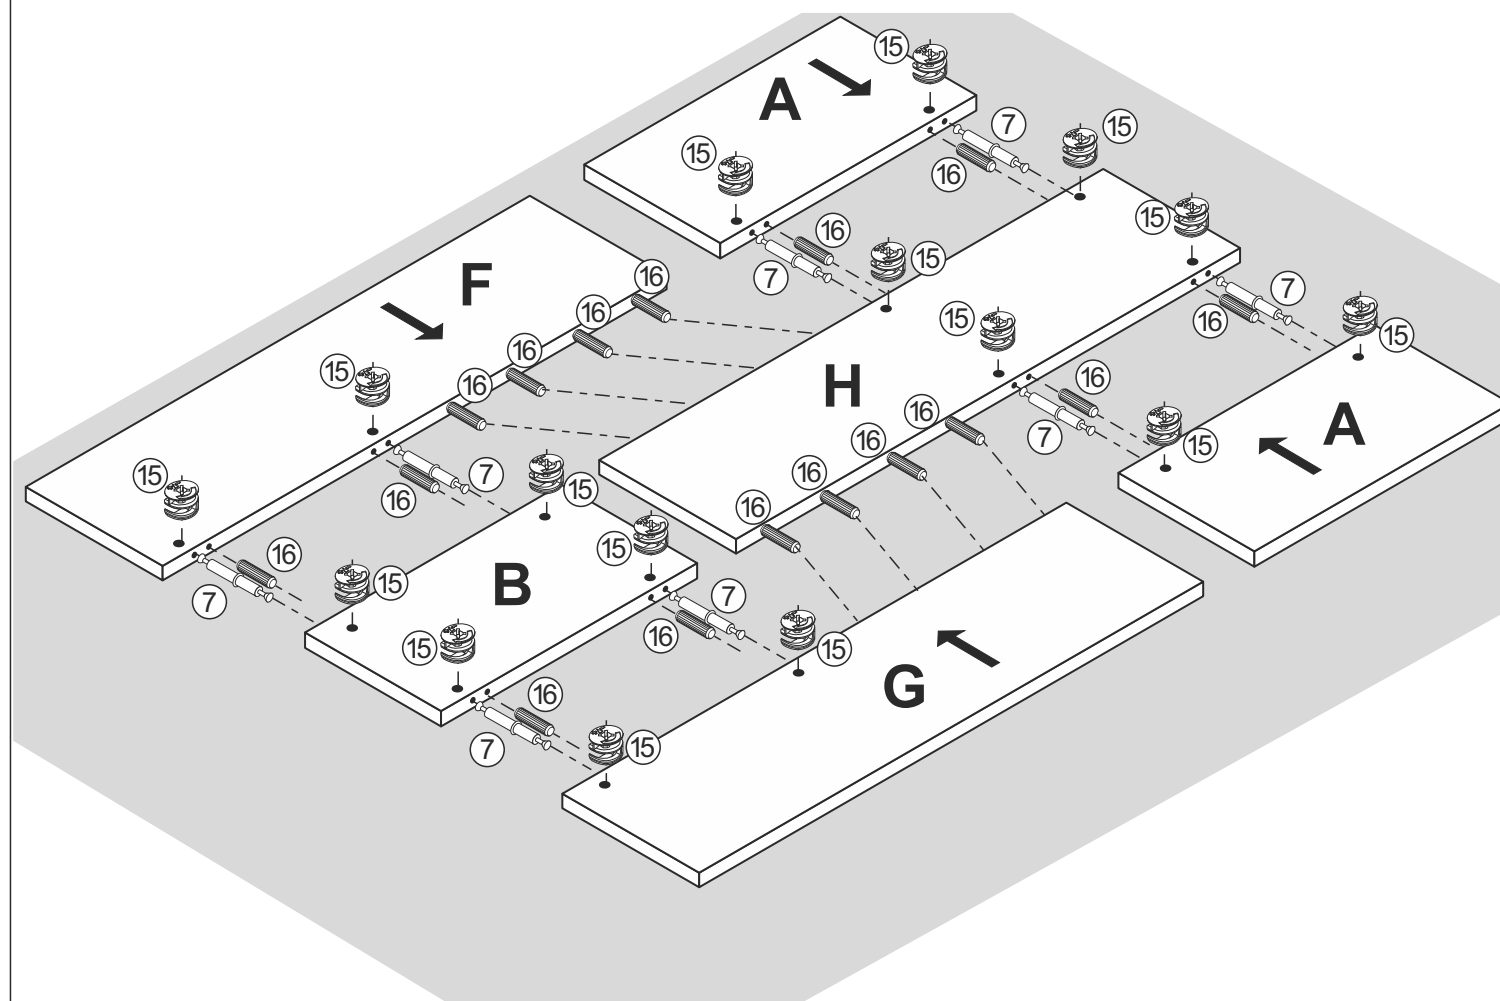

BTR9911	921 x 389 x 105 mm.	14,8 Kg.
----------------	---------------------	----------

C	1EN9251	835 x 300 x 30 mm.
----------	---------	--------------------

D	1EN9252	835 x 300 x 30 mm.
----------	---------	--------------------

E	1EN9253	835 x 300 x 30 mm.
----------	---------	--------------------

1

7		x8	15		x16	16		x16
	MTR0770			MBB0720			MVA0090	

MESA "TETRIS" 167 cm

BTR9910 651 x 389 x 105 mm. 9,4 Kg.

BTR9912 1191 x 389 x 105 mm. 18,4 Kg.

A 1EN9249 565 x 300 x 30 mm. **X2**

F 1EN9254 1191 x 300 x 30 mm.

B 1EN9250 565 x 300 x 30 mm.

G 1EN9255 1105 x 300 x 30 mm.

H 1EN9256 1105 x 300 x 30 mm.

1

7		x8	15		x16	16		x12
	MTR0770			MBB0720			MVA0090	