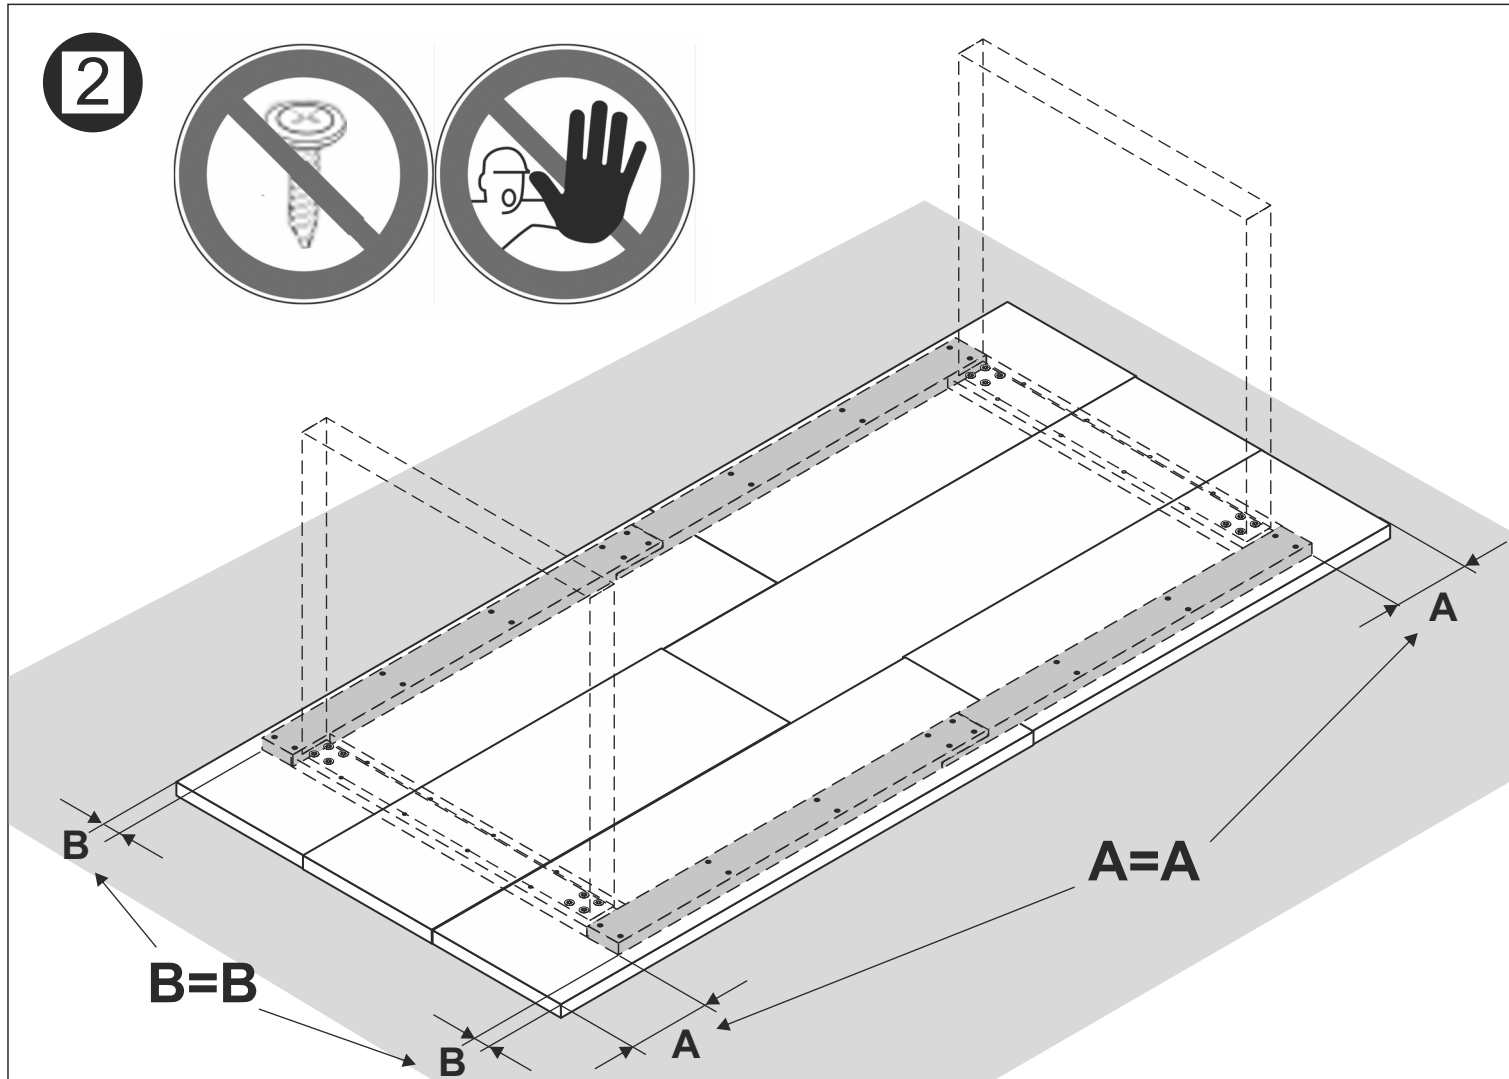

2

3

MESAS TETRIS

MESA TETRIS 167 cm. (Pag.2)

MESA TETRIS 194 cm. (Pag.6)

ES	MESAS "TETRIS" 167 cm. / 194 cm.	PT	TABELAS "TETRIS" 167 cm. / 194 cm.
FR	TABLES "TETRIS" 167 cm. / 194 cm.	IT	TAVOLI "TETRIS" 167 cm. / 194 cm.
EN	TABLES "TETRIS" 167 cm. / 194 cm.	DE	ESSTISCHE "TETRIS" 167 cm. / 194 cm.

15 MIN.

ES	SEGURIDAD RESPECTAR LAS INSTRUCCIONES DE MONTAJE DESCRITAS EN EL FOLLETO	PT	SEGURANCA RESPEITAR AS INSTRUÇOAS DE MONTAGEM DESCRÉVIDAS NA INSTRUÇOES DE USO
FR	SECURITE RESPECTER LES INSTRUCTIONS DE MONTAGE DANS LA NOTICE	IT	SICUREZZA RISPETTARE LE INSTRUZIONI DI MONTAGGIO DESCRITTE NEEL'AVVERTENZA
EN	CAUTION FOLLOW CAREFULLY THE ASSEMBLING INSTRUCTIONS DESCRIBED IN THE DIRECTIONS	DE	SICHERHEITSVORSCHRIFTEN BEACHTEN SIE BITTE UNGEDINGI DIE ANGEGEBENER AUFBAUVORSCHRIFTEN