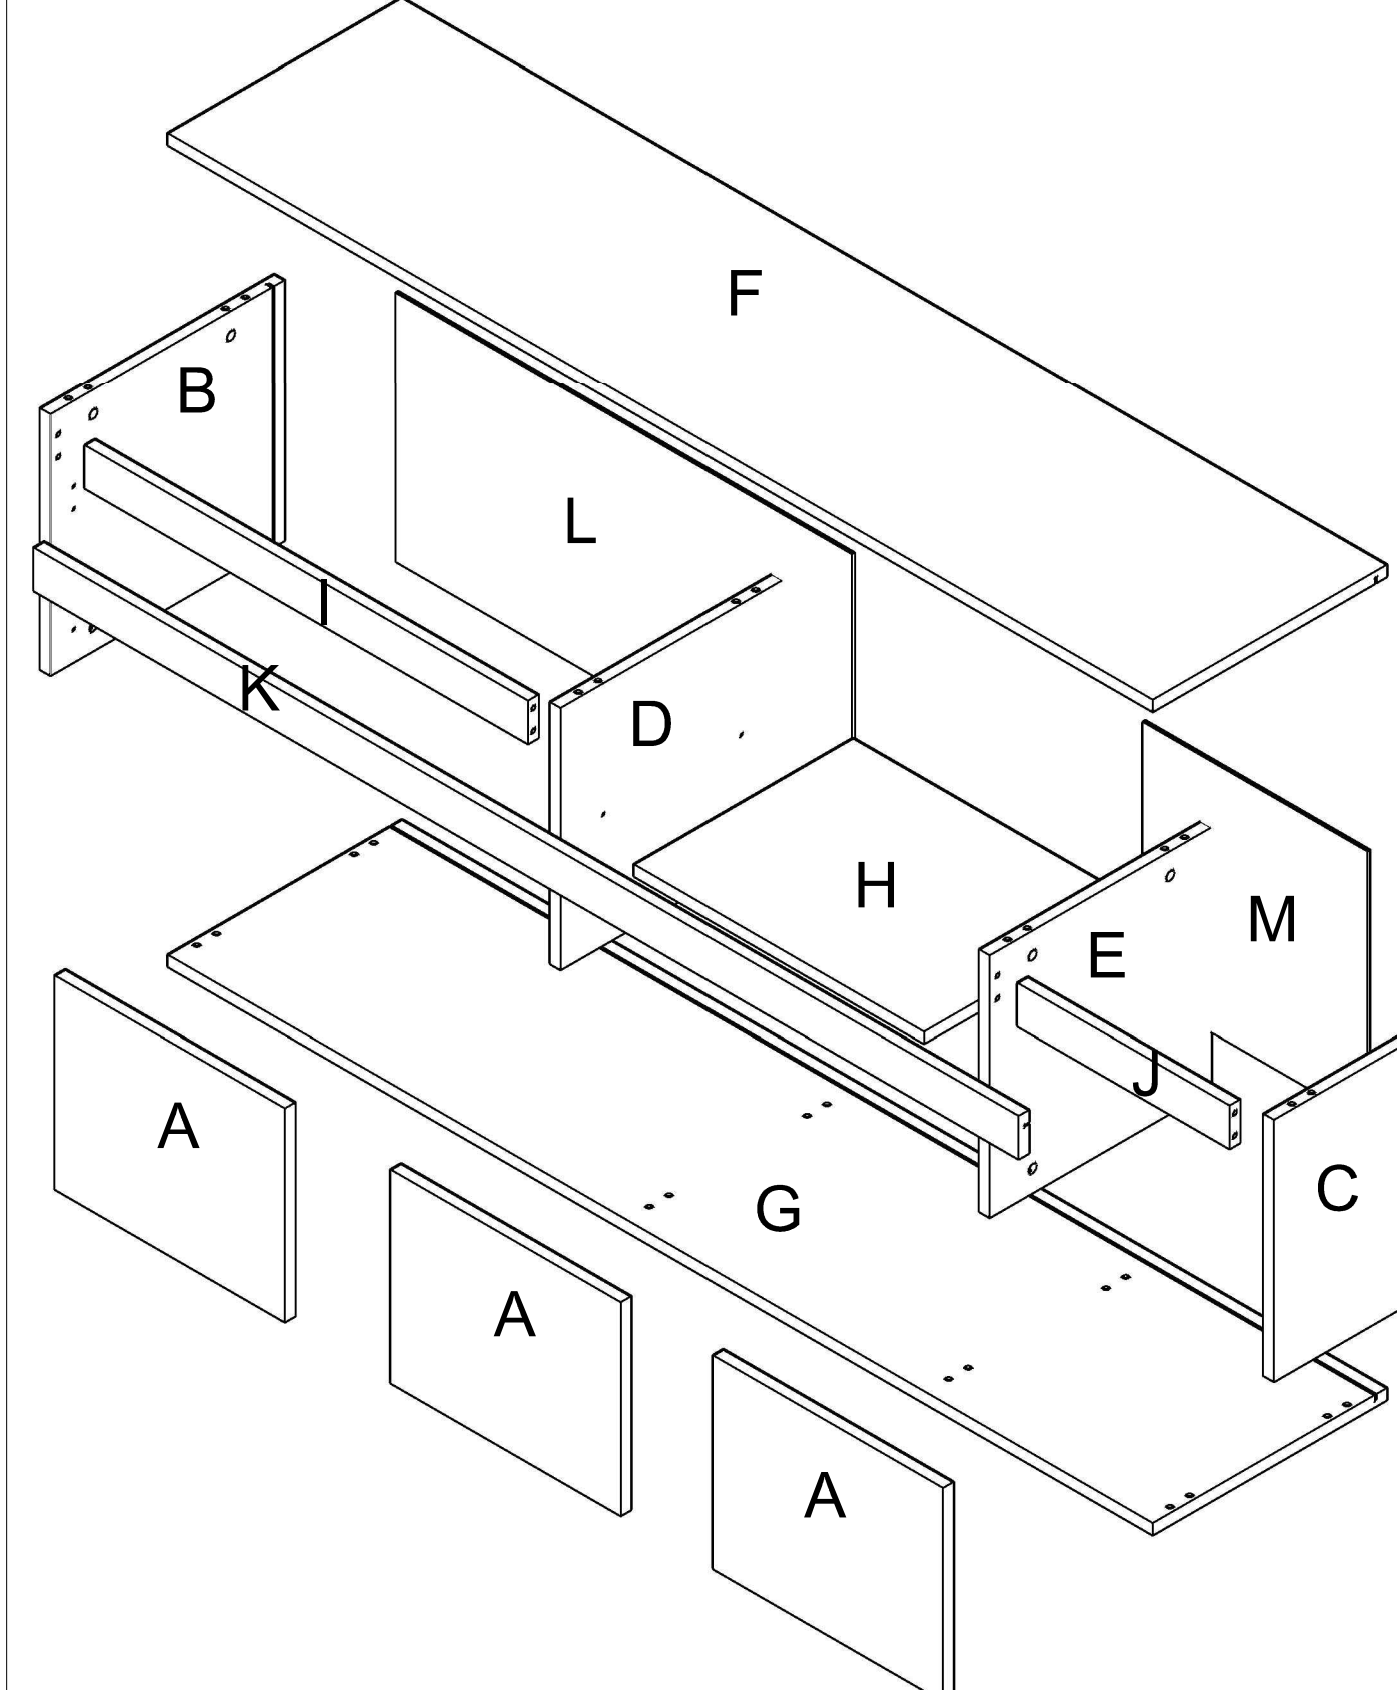

MÓDULO TV 3P."ELIS" 160x40 cm

SKRAUT
HOME

ES	MÓDULO TV 3P."ELIS" 160x40 cm	PT	MOBEL TV 3P. "ELIS" 160x40 cm
FR	MODULE TV 3P."ELIS" 160x40 cm	IT	PORTA TV 3A. "ELIS" 160x40 cm
EN	TV UNIT 3D. "ELIS" 160x40 cm	DE	TV MÖBEL 3T. "ELIS" 160x40 cm

MPATR3323

MÓDULO TV 3P."ELIS" 160x40 cm

A	1PU9335	x3	373 x 300 x 16	F	1EN7776	1600 x 380 x 16	K	1VA9010	1600 x 60 x 16
B	1LA9791I		368 x 380 x 16	G	1EN7777	1600 x 380 x 16	L	MTB2112	740 x 380 x 3
C	1LA9791D		368 x 380 x 16	H	1SI9469	470 x 355 x 16	M	MTB2113	364 x 380 x 3
D	1LA9793		368 x 360 x 16	I	1VA9011	720 x 60 x 16			
E	1LA9792D		368 x 360 x 16	J	1VA9012	344 x 60 x 16			

MÓDULO TV 3P."ELIS" 160x40 cm

MÓDULO TV 3 PTAS.+HUECO 160x40 cm

MÓDULO TV 3 PTAS.+HUECO 160x40 cm

2	x34 MTR0420 3,5x15	3	x8 MTR0610	8	x16 MTR0715
15	x16 MTR0720	16	x24 MVA0090	17	x8 MTA0020
25	x6 MBB0403	28	x6 MBB0401	39	x4 MTR0630
90	x5 MVA1864	91	x12 MVA0971		

MÓDULO TV 3 PTAS.+HUECO 160x40 cm

MÓDULO TV 3 PTAS.+HUECO 160x40 cm