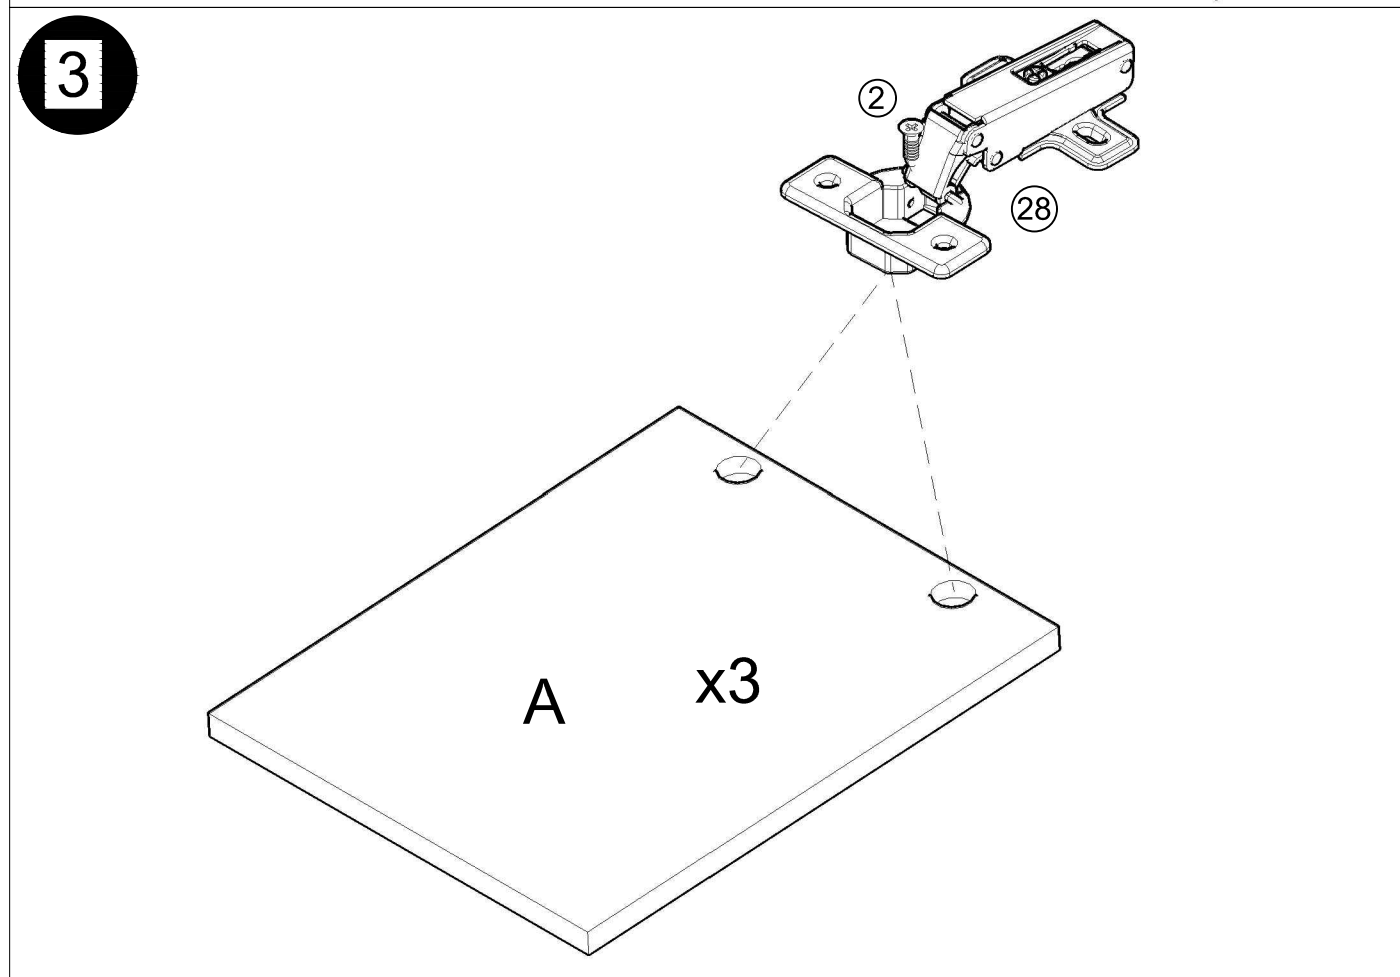

MÓDULO TV 3P."ELIS" 160x40 cm

MÓDULO TV 3 PTAS.+HUECO 160x40 cm

MÓDULO TV 3 PTAS.+HUECO 160x40 cm

2	x34 MTR0420 3,5x15	3	x8 MTR0610	8	x16 MTR0715
15	x16 MTR0720	16	x24 MVA0090	17	x8 MTA0020
25	x6 MBB0403	28	x6 MBB0401	39	x4 MTR0630
90	x5 MVA1864	91	x12 MVA0971		

MÓDULO TV 3 PTAS.+HUECO 160x40 cm

MÓDULO TV 3 PTAS.+HUECO 160x40 cm