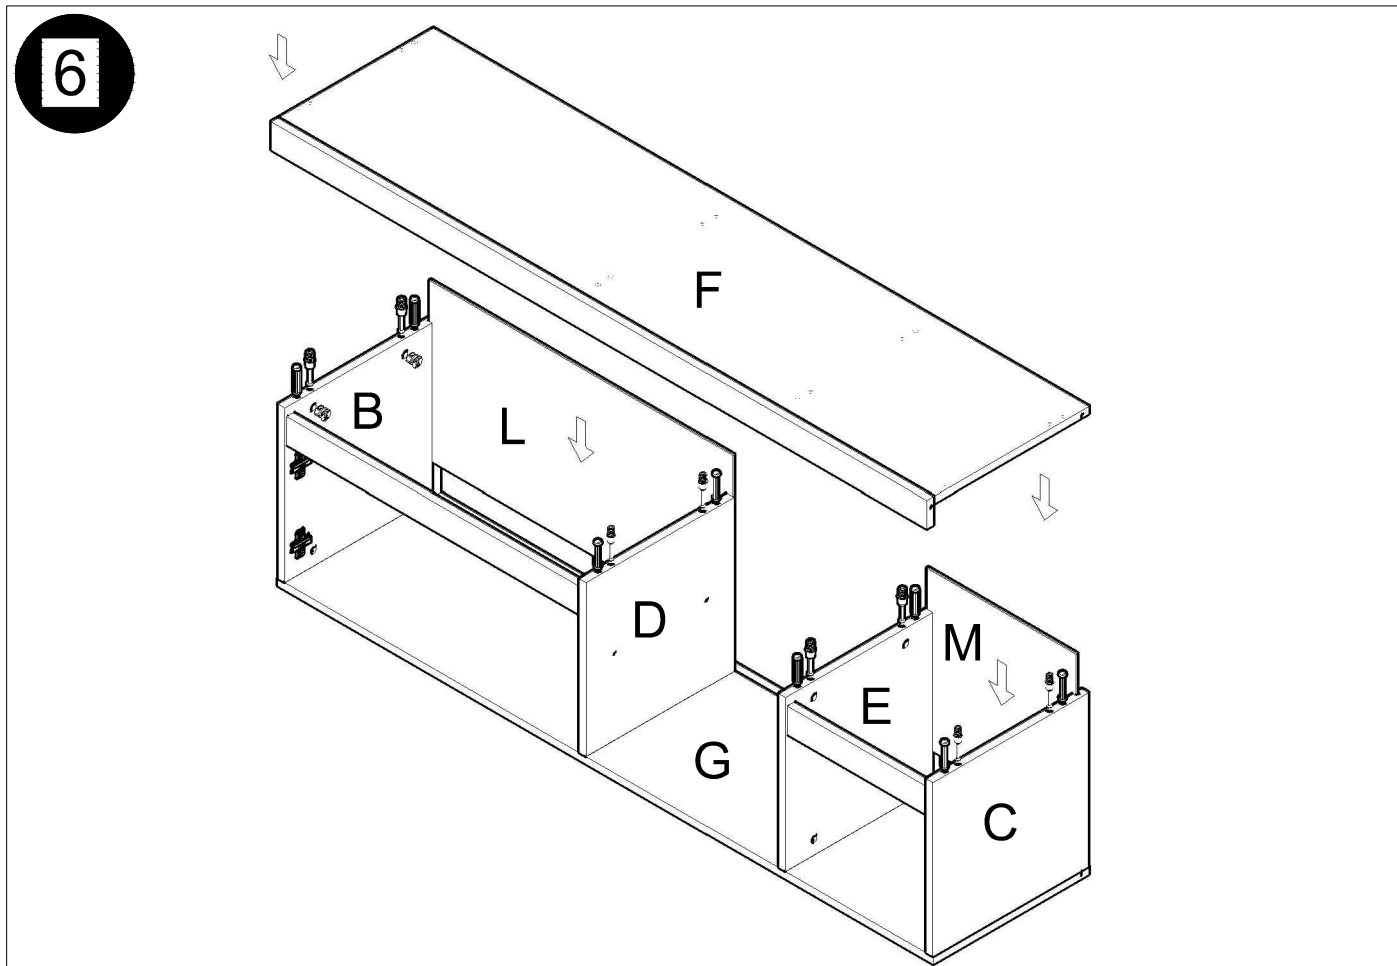

MPATR3323

MÓDULO TV 3P."ELIS" 160x40 cm

A	1PU9335	x3	373 x 300 x 16	F	1EN7776	1600 x 380 x 16	K	1VA9010	1600 x 60 x 16
B	1LA9791I		368 x 380 x 16	G	1EN7777	1600 x 380 x 16	L	MTB2112	740 x 380 x 3
C	1LA9791D		368 x 380 x 16	H	1SI9469	470 x 355 x 16	M	MTB2113	364 x 380 x 3
D	1LA9793		368 x 360 x 16	I	1VA9011	720 x 60 x 16			
E	1LA9792D		368 x 360 x 16	J	1VA9012	344 x 60 x 16			

MÓDULO TV 3P."ELIS" 160x40 cm

MÓDULO TV 3 PTAS.+HUECO 160x40 cm

MÓDULO TV 3 PTAS.+HUECO 160x40 cm

2	x34 MTR0420 3,5x15	3	x8 MTR0610	8	x16 MTR0715
15	x16 MTR0720	16	x24 MVA0090	17	x8 MTA0020
25	x6 MBB0403	28	x6 MBB0401	39	x4 MTR0630
90	x5 MVA1864	91	x12 MVA0971		

MÓDULO TV 3 PTAS.+HUECO 160x40 cm

MÓDULO TV 3 PTAS.+HUECO 160x40 cm