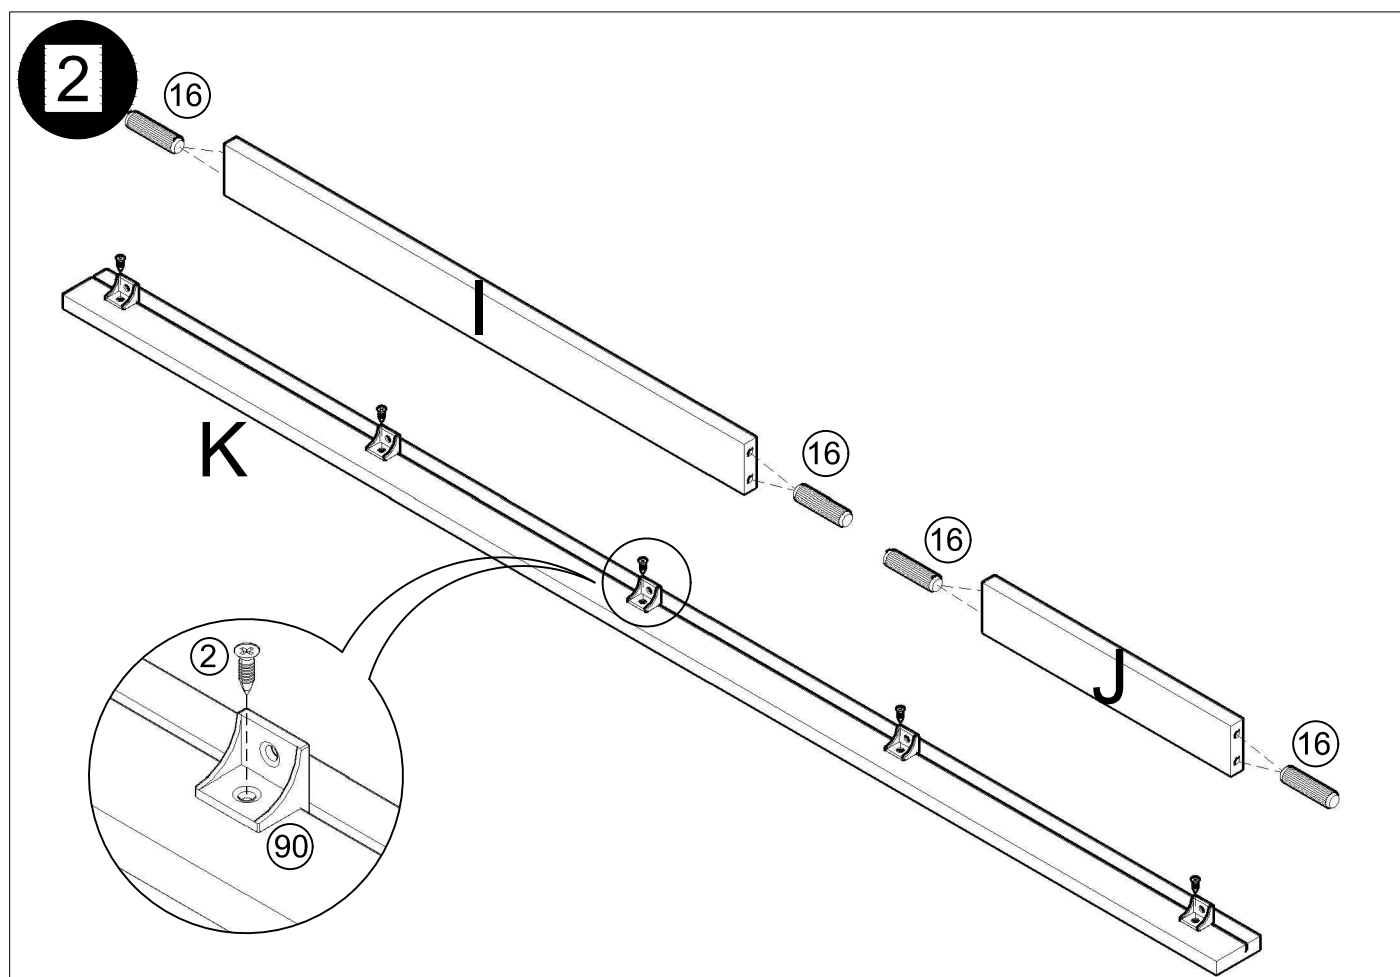

MÓDULO TV 3P."ELIS" 160x40 cm

MÓDULO TV 3 PTAS.+HUECO 160x40 cm

MÓDULO TV 3 PTAS.+HUECO 160x40 cm

2	x34 MTR0420 3,5x15	3	x8 MTR0610	8	x16 MTR0715
15	x16 MTR0720	16	x24 MVA0090	17	x8 MTA0020
25	x6 MBB0403	28	x6 MBB0401	39	x4 MTR0630
90	x5 MVA1864	91	x12 MVA0971		

MÓDULO TV 3 PTAS.+HUECO 160x40 cm

MÓDULO TV 3 PTAS.+HUECO 160x40 cm