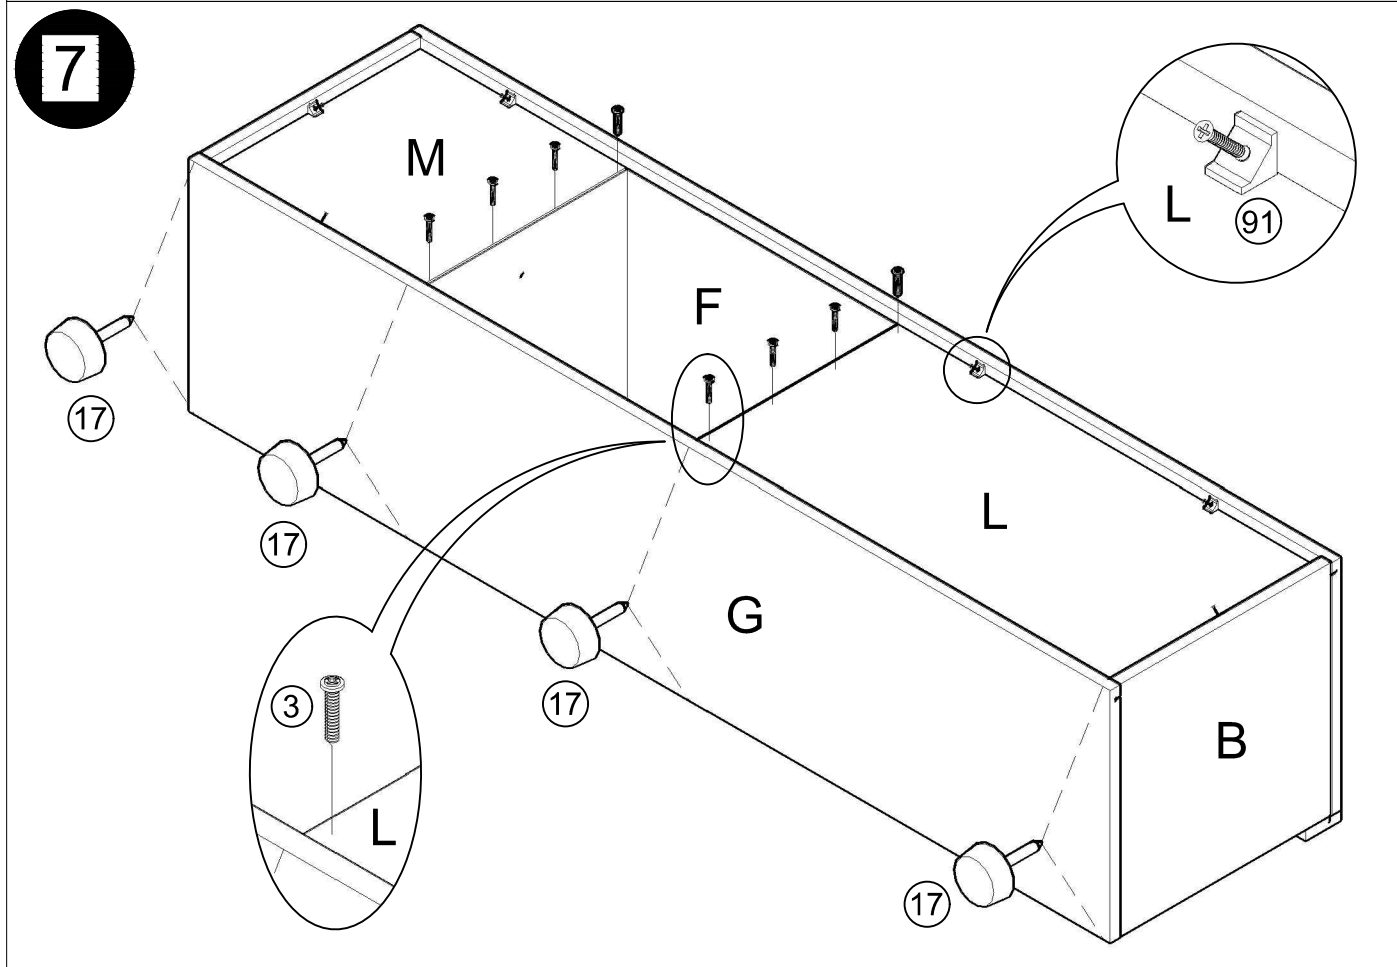

MPATR3323

MÓDULO TV 3P."ELIS" 160x40 cm

A	1PU9335	x3	373 x 300 x 16	F	1EN7776	1600 x 380 x 16	K	1VA9010	1600 x 60 x 16
B	1LA9791I		368 x 380 x 16	G	1EN7777	1600 x 380 x 16	L	MTB2112	740 x 380 x 3
C	1LA9791D		368 x 380 x 16	H	1SI9469	470 x 355 x 16	M	MTB2113	364 x 380 x 3
D	1LA9793		368 x 360 x 16	I	1VA9011	720 x 60 x 16			
E	1LA9792D		368 x 360 x 16	J	1VA9012	344 x 60 x 16			

MÓDULO TV 3P."ELIS" 160x40 cm

MÓDULO TV 3 PTAS.+HUECO 160x40 cm

MÓDULO TV 3 PTAS.+HUECO 160x40 cm

2	x34 MTR0420 3,5x15	3	x8 MTR0610	8	x16 MTR0715
15	x16 MTR0720	16	x24 MVA0090	17	x8 MTA0020
25	x6 MBB0403	28	x6 MBB0401	39	x4 MTR0630
90	x5 MVA1864	91	x12 MVA0971		

MÓDULO TV 3 PTAS.+HUECO 160x40 cm

MÓDULO TV 3 PTAS.+HUECO 160x40 cm