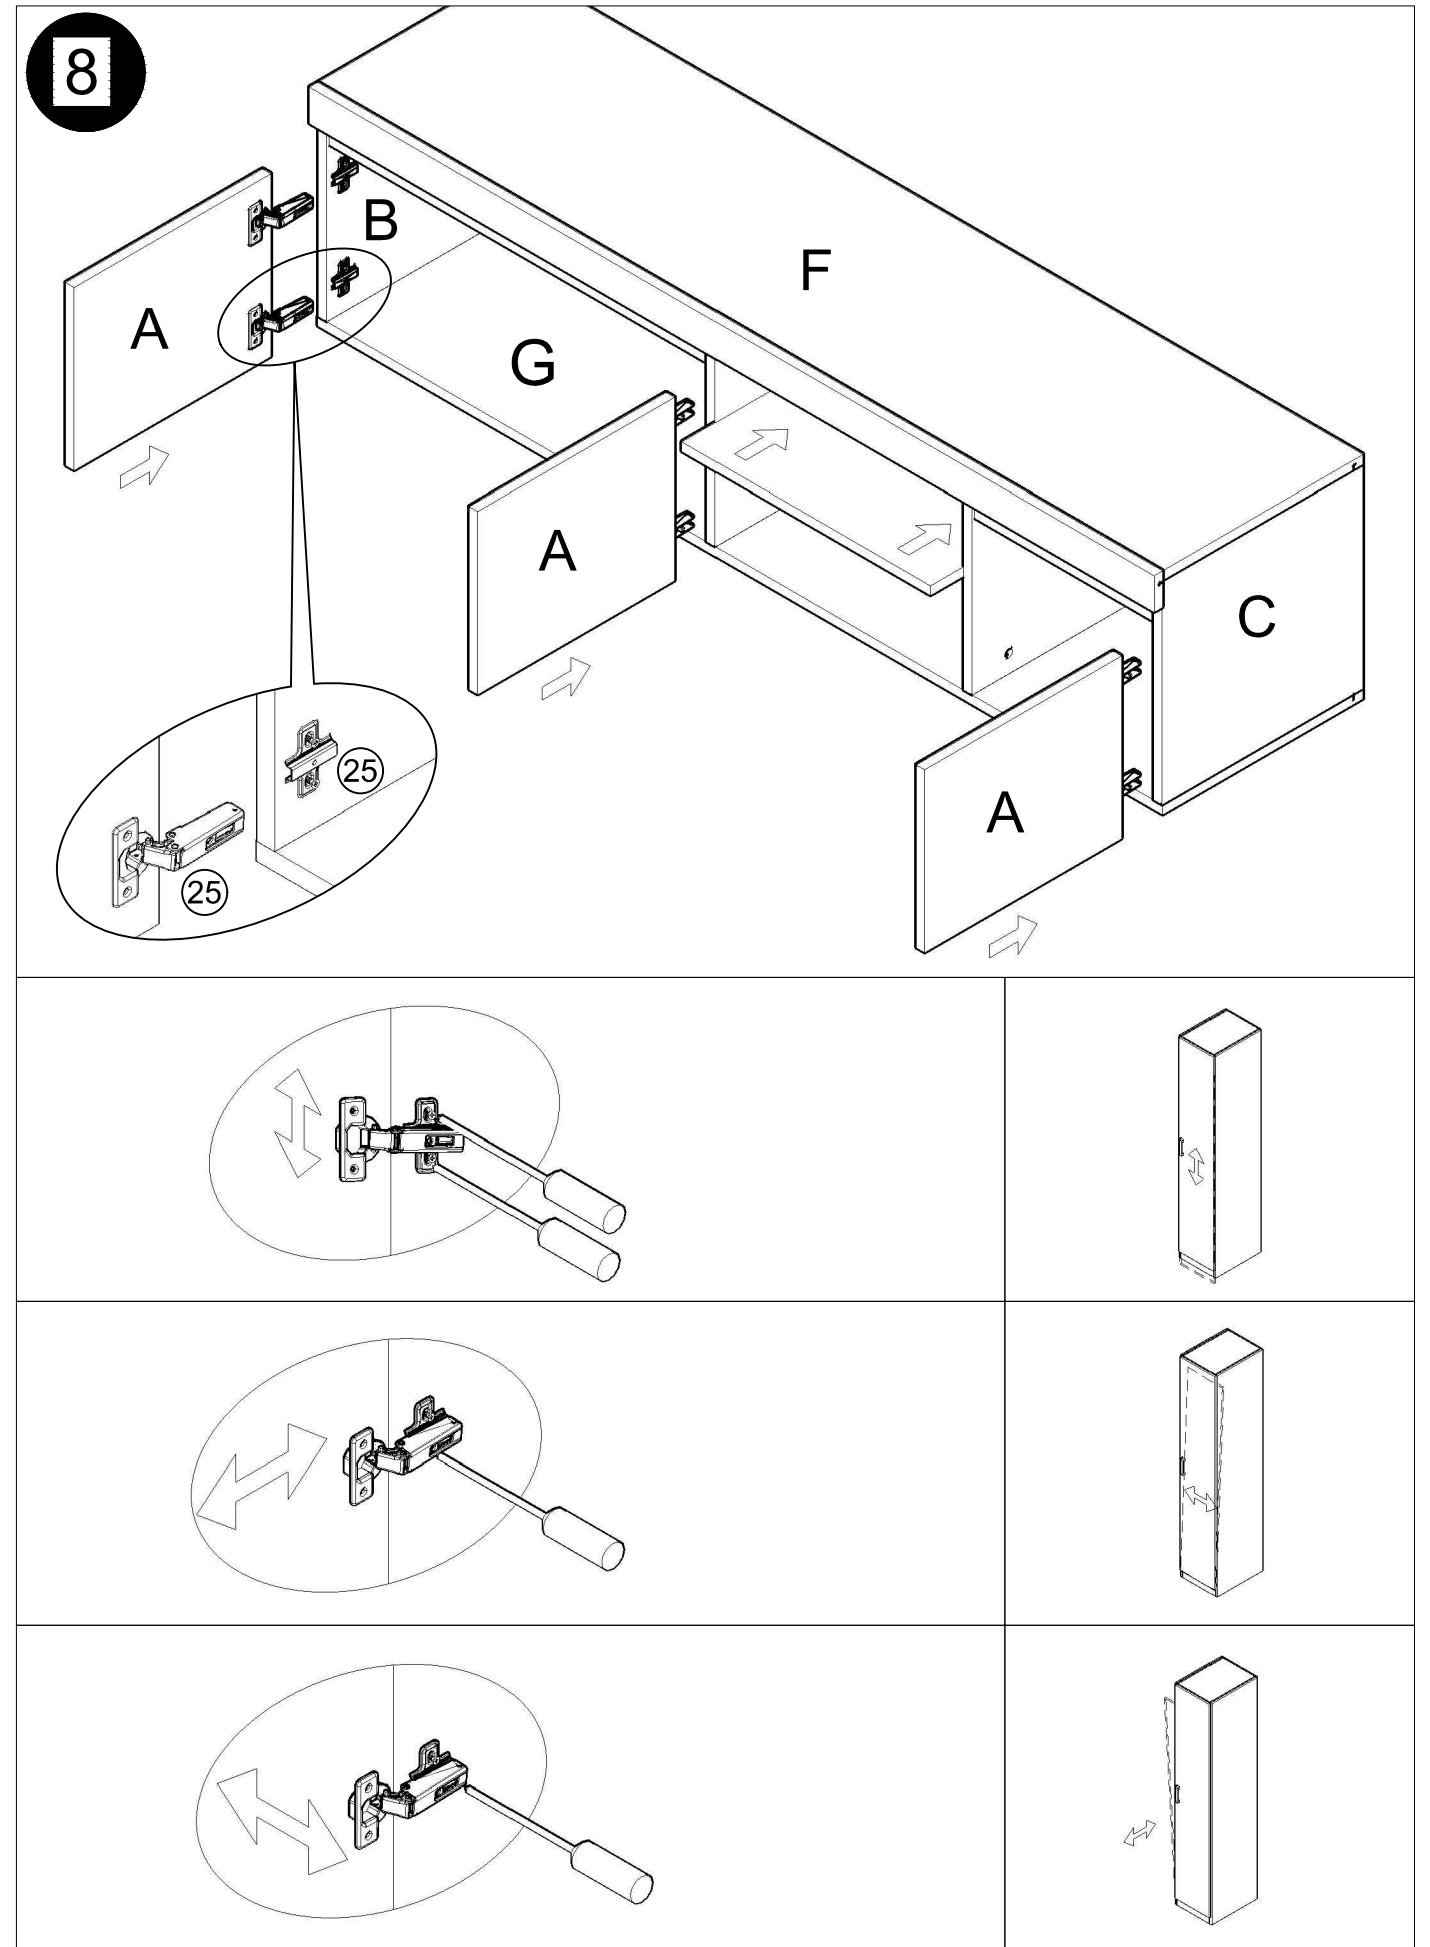

ES	SEGURIDAD RESPETAR LAS INSTRUCCIONES DE MONTAJE DESCRITAS EN EL FOLLETO	PT	SEGURANCA RESPEITAR AS INSTRUÇÕES DE MONTAGEM DESCRÉVIDAS NA INSTRUCOES DE USO
FR	SECURITE RESPECTER LES INSTRUCTIONS DE MONTAGE DANS LA NOTICE	IT	SICUREZZA RISPETTARE LE ISTRUZIONI DI MONTAGGIO DESCRITTE NEEL'AVVERTENZA
EN	CAUTION FOLLOW CAREFULLY THE ASSEMBLING INSTRUCTIONS DESCRIBED IN THE DIRECTIONS	DE	SICHERHEITSVORSCHRIFTEN BEACHTEN SIE BITTE UNGEDINGI DIE ANGEGBENER AUFBAUVORSCHRIFTEN

MPATR3323

MÓDULO TV 3P."ELIS" 160x40 cm

A	1PU9335	x3	373 x 300 x 16	F	1EN7776	1600 x 380 x 16	K	1VA9010	1600 x 60 x 16
B	1LA9791I		368 x 380 x 16	G	1EN7777	1600 x 380 x 16	L	MTB2112	740 x 380 x 3
C	1LA9791D		368 x 380 x 16	H	1SI9469	470 x 355 x 16	M	MTB2113	364 x 380 x 3
D	1LA9793		368 x 360 x 16	I	1VA9011	720 x 60 x 16			
E	1LA9792D		368 x 360 x 16	J	1VA9012	344 x 60 x 16			

MÓDULO TV 3P."ELIS" 160x40 cm

MÓDULO TV 3 PTAS.+HUECO 160x40 cm

MÓDULO TV 3 PTAS.+HUECO 160x40 cm

2	x34 MTR0420 3,5x15	3	x8 MTR0610	8	x16 MTR0715
15	x16 MTR0720	16	x24 MVA0090	17	x8 MTA0020
25	x6 MBB0403	28	x6 MBB0401	39	x4 MTR0630
90	x5 MVA1864	91	x12 MVA0971		

MÓDULO TV 3 PTAS.+HUECO 160x40 cm

MÓDULO TV 3 PTAS.+HUECO 160x40 cm