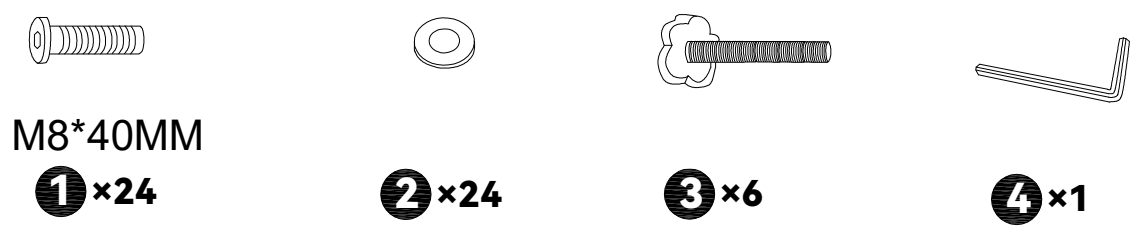

Produkt2: **N653P345761/N653P345762/N653P345763**

M8*40MM