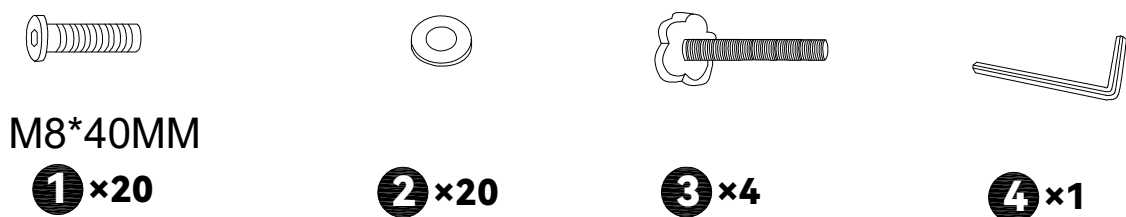

Produkt1: **N653P345761/N653P345762**