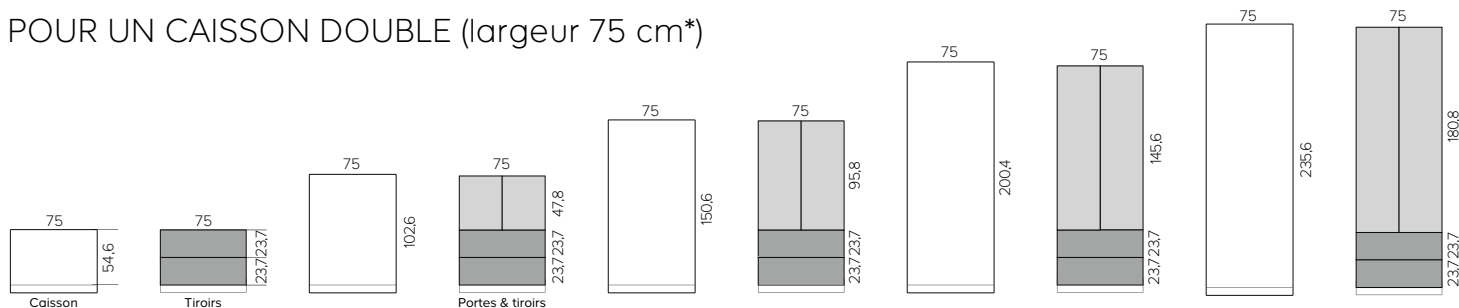

SOUS UN TOIT INCLINÉ

DANS UN ANGLE

## CHOISISSEZ LES PORTES EN FONCTION DE LA TAILLE DES CAISSONS SELON LES SCHÉMAS CI-DESSOUS

POUR UN CAISSON SIMPLE (largeur 50 cm\*)

POUR UN CAISSON DOUBLE (largeur 75 cm\*)

POUR UN CAISSON DOUBLE (largeur 100 cm\*)