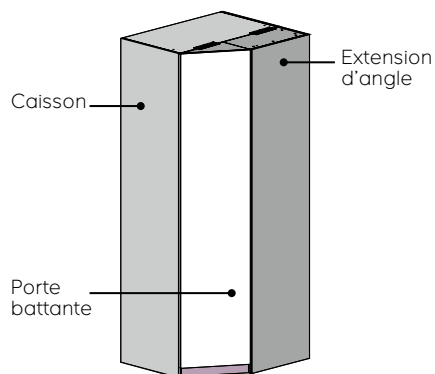

### CAISSONS

Matière : caisson en panneau de particules avec revêtement papier décor, fond en panneau en fibres de bois haute densité.

EXISTENT EN 3 LARGEURS (50 / 75 / 100 cm)  
ET 5 HAUTEURS (54,6 / 102,6 / 150,6 / 200,4 / 235,6 cm)

DESSUS RENFORCÉ POUR LES LARGEURS 75 ET 100 CM GRÂCE AUX BARRES DE RENFORT MÉTAL (INCLUSES DANS LE COLIS)

NOS VIDÉOS SUR

Castorama Darwin

### EXTENSIONS D'ANGLE

FOURNIES AVEC 4 CHARNIÈRES GRAND ANGLE D'OUVERTURE

Matière : panneau de particules avec revêtement papier décor.

• EXTENSIONS D'ANGLE COMPATIBLES AVEC LES CAISSONS DE LARGEUR 75 ET 100 CM, DE PROFONDEUR 56,6 CM ET DE HAUTEUR 200,4 ET 235,6 CM