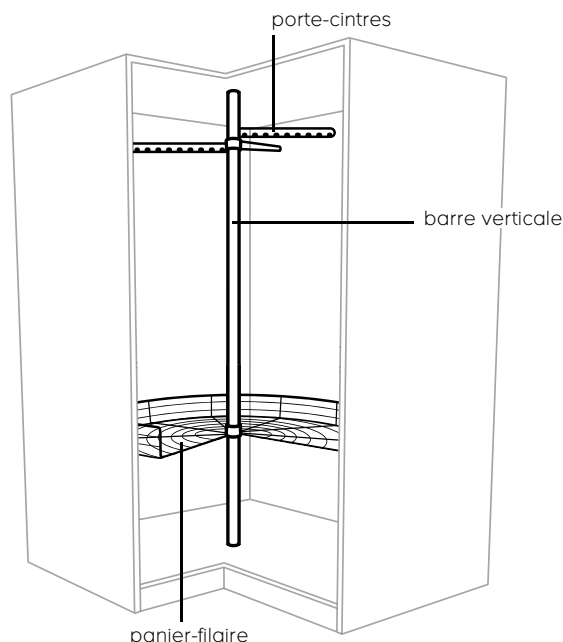

PENDERIE CIRCULAIRE

COMPATIBLE AVEC L'EXTENSION D'ANGLE ET LES CAISSONS DE PROFONDEUR 56,6 cm		
BARRE VERTICALE acier chromé	Ø 5 x H. 230 cm	
	Réf. 3454976940759	30€
PORTE-CINTRES ROTATIF acier finition poudre époxy	Ø 69 x H. 7 cm	
	Réf. 3454976940711	30€
PANIER FILAIRE ROTATIF acier finition poudre époxy	Ø 69 x H. 14 cm	
	Réf. 3454976940735	50€

COMPLÉTEZ VOTRE DRESSING AVEC LES PORTES ET ACCESSOIRES DE FINITION

PORTES BATTANTES

FOURNIES AVEC 4 CHARNIÈRES GRAND ANGLE D'OUVERTURE

Elles remplacent les charnières fournies avec l'extension d'angle. Fournies avec 2 ou 4 charnières selon les dimensions.

Matière : (1) Panneau de particules avec revêtement papier décor. (2) Panneau en fibres de bois moyenne densité avec revêtement PET. (3) Panneau en fibres de bois moyenne densité avec revêtement polypropylène et miroir ou verre.

1. **A** Blanc (1)   **B** Chêne (1)   **C** Chêne cendré (1)   **D** Blanc brillant (2)   **E** Anthracite brillant (2)

POUR CAISSON DE HAUTEUR 54,6 OU 102,6 cm (si combinées avec tiroirs)

COMPATIBLE CAISSON DE LARGEUR 75 cm									
I. 37,2 x H. 47,8 x Ep. 1,6 cm*	A	Réf. 5052931429363	15€	B	Réf. 5052931429370	15€	C	Réf. 5052931429387	15€
	D	Réf. 3663602046509	25€	E	Réf. 3663602046585	25€			
COMPATIBLE CAISSON DE LARGEUR 50 ET 100 cm									
I. 49,7 x H. 47,8 x Ep. 1,8 cm*	A	Réf. 5052931429264	20€	B	Réf. 5052931429271	20€	C	Réf. 5052931429288	20€
	D	Réf. 3663602000327	30€	E	Réf. 3663602000402	30€			

POUR CAISSON DE HAUTEUR 102,6 OU 150,6 cm (si combinées avec tiroirs)

COMPATIBLE CAISSON DE LARGEUR 75 cm									
I. 37,2 x H. 95,8 x Ep. 1,6 cm*	A	Réf. 5052931429394	20€	B	Réf. 5052931429400	20€	C	Réf. 5052931429417	20€
	D	Réf. 3663602046516	25€	E	Réf. 3663602046592	25€			
COMPATIBLE CAISSON DE LARGEUR 50 ET 100 cm									
I. 49,7 x H. 95,8 x Ep. 1,8 cm*	A	Réf. 5052931429295	25€	B	Réf. 5052931429301	25€	C	Réf. 5052931429318	25€
	D	Réf. 3663602000334	40€	E	Réf. 3663602000419	40€			

POUR CAISSON DE HAUTEUR 150,6 cm

COMPATIBLE CAISSON DE LARGEUR 75 cm									
I. 37,2 x H. 144 x Ep. 1,6 cm	A	Réf. 5052931429424	25€	B	Réf. 5052931429448	25€	C	Réf. 5052931429455	25€
	D	Réf. 3663602046523	35€	E	Réf. 3663602046608	35€			
COMPATIBLE CAISSON DE LARGEUR 50 ET 100 cm									
I. 49,7 x H. 144 x Ep. 1,8 cm	A	Réf. 5052931429332	30€	B	Réf. 5052931429349	30€	C	Réf. 5052931429356	30€
	D	Réf. 3663602000341	40€	E	Réf. 3663602000426	40€