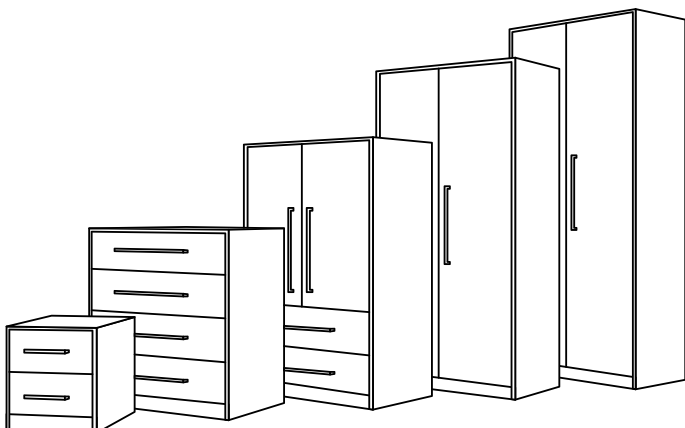

3 systèmes d'ouverture

- Portes
- Poignées

... de nombreuses solutions pour personnaliser votre dressing.