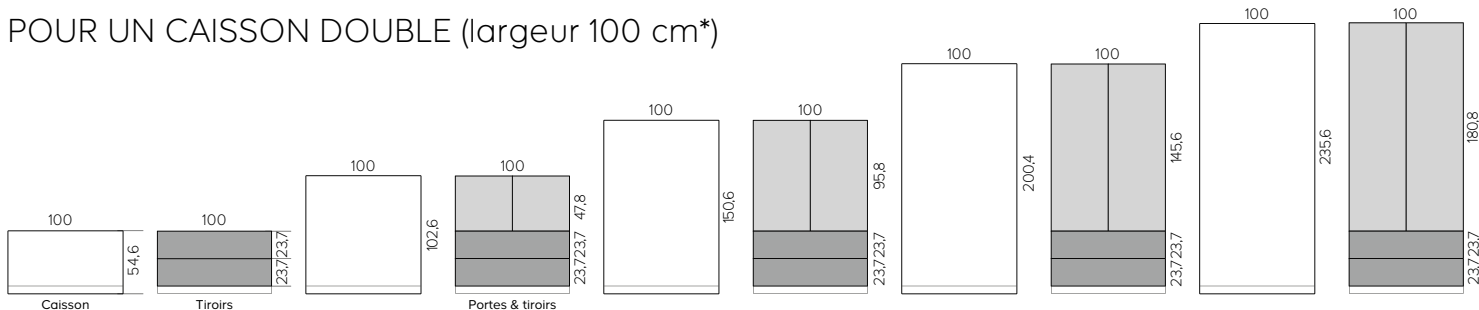

## CHOISISSEZ LES PORTES EN FONCTION DE LA TAILLE DES CAISSONS SELON LES SCHÉMAS CI-DESSOUS

POUR UN CAISSON SIMPLE (largeur 50 cm\*)

POUR UN CAISSON DOUBLE (largeur 75 cm\*)

POUR UN CAISSON DOUBLE (largeur 100 cm\*)