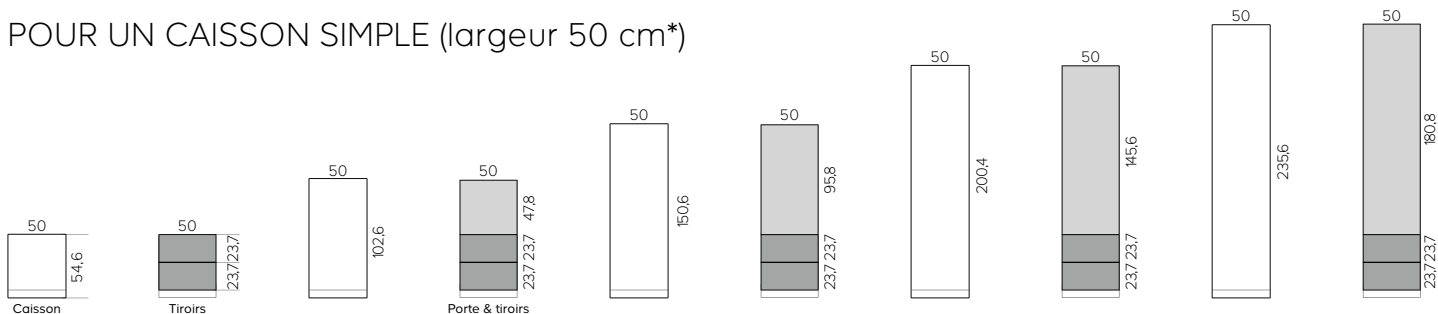

## CHOISISSEZ LES PORTES EN FONCTION DE LA TAILLE DES CAISSONS SELON LES SCHÉMAS CI-DESSOUS

POUR UN CAISSON SIMPLE (largeur 50 cm\*)

POUR UN CAISSON DOUBLE (largeur 75 cm\*)

POUR UN CAISSON DOUBLE (largeur 100 cm\*)