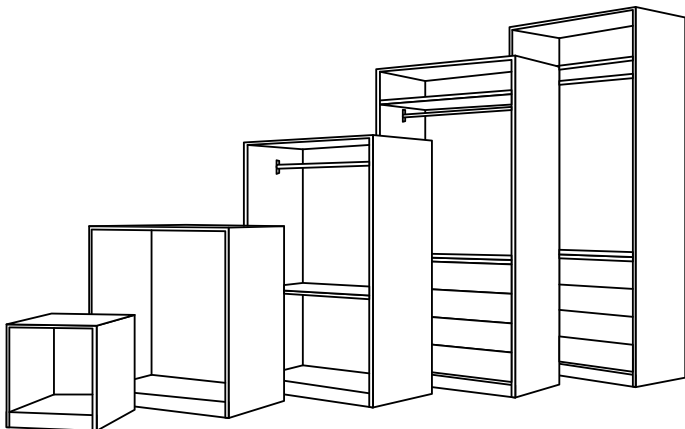

## 1 CHOISISSEZ LA TAILLE DE VOS CAISSONS EN FONCTION DE VOTRE ESPACE

- 5 hauteurs
- 3 largeurs
- 2 profondeurs
- 2 caissons d'angle

casto 3D rangement

Choisissez, concevez, chiffrez votre projet de dressing Darwin avec notre logiciel de conception 3D.

## 2 CHOISISSEZ VOTRE AMÉNAGEMENT INTÉRIEUR

- Tablettes
- 3 modèles de tiroirs
- Séparateurs de caisson
- Meuble range-chaussures
- Accessoires