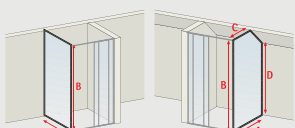

345,00 €
fixil inclus 385,00 €

515,00 €
fixil inclus 555,00 €

Version gauche ... avec décrochement