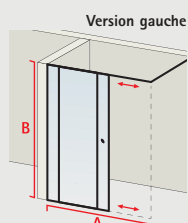

Version droite

Version gauche

Dimensions à préciser

mini - maxi

- A 100 cm - 160 cm
- B 120 cm - 200 cm

Sauf autre indication contraire, nous considérons les dimensions commandées comme dimensions „hors tout“.

Dimensions spéciales

- B 200,1 cm - 220 cm + 149,00 €