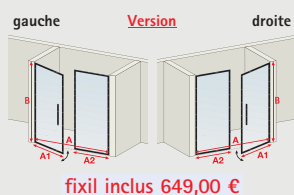

... en largeur et en hauteur

fixil inclus 649,00 €