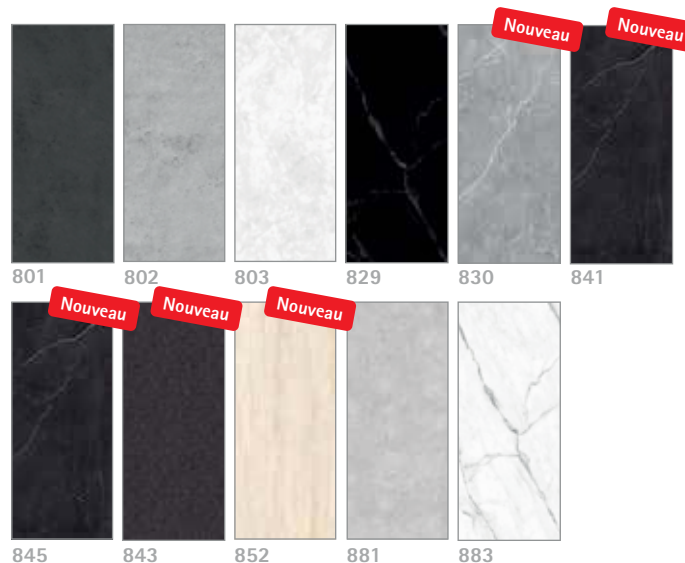

05

DécoDesign SOFTTOUCH