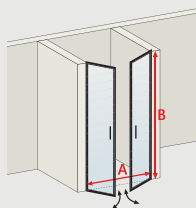

NOUVEAUTÉ

NOUVEAUTÉ

Impériale Trend 2.0, portes battantes en niche

- verre de sécurité 6 mm, transparent
- profilé noir mat ou blanc mat
- fermeture magnétique
- hauteur 200 cm

Version	Dim élém en niche (cm)	Références		Verre fixil inclus	PVP €
		EAN	Fournisseur		
Profilé noir mat					
80	77-80	4060991079887	D515004-F 68	500	519,00
90	87-90	4060991079894	D515006-F 68	500	539,00
100	97-100	4060991079900	D515008-F 68	500	559,00
Profilé blanc mat					
80	77-80	4060991079917	D515004-F 70	500	519,00
90	87-90	4060991079924	D515006-F 70	500	539,00
100	97-100	4060991079931	D515008-F 70	500	559,00

Impériale Trend 2.0, jeu portes battantes avec paroi latérale

- verre de sécurité 6 mm, transparent
- profilé noir mat ou blanc mat
- fermeture magnétique
- hauteur 200 cm

Version	Dim. élément (cm)	Références		Verre fixil inclus	PVP €
		EAN	Fournisseur		
Profilé noir mat					
80x80	78,5-80/78,5-80,5	4060991079948	D515414-F 68	500	869,00
90x90	88,5-90/88,5-90,5	4060991079955	D515418-F 68	500	899,00
Profilé blanc mat					
80x80	78,5-80/78,5-80,5	4060991079962	D515414-F 70	500	869,00
90x90	88,5-90/88,5-90,5	4060991079979	D515418-F 70	500	899,00

SUR-MESURE

Consultez le guide sur-mesure page 90 avant de passer commande.

Code divers pour produits avec option: Standard (3663602244431) et sur-mesure (4060991048050)

	porte	jeu	porte	jeu
• verre décor décent	+€ 79,00	+€ 149,00	• verre sablé	+€ 79,00 +€ 149,00
• verre anthracite	+€ 79,00	+€ 149,00		

4060991048050 D515099-F noir mat ou blanc mat, transparent **fixil inclus 699,00 €**

4060991048050 D515499-F noir mat ou blanc mat, transparent **fixil inclus 1039,00 €**

Dimensions à préciser

mini - maxi

- A 60 cm - 100 cm
- B 130 cm - 200 cm

Sauf autre indication contraire, nous considérons les dimensions commandées comme dimensions „hors tout“.

Dimensions spéciales