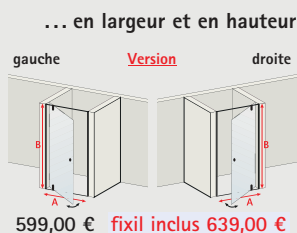

Dimensions à préciser

mini - maxi

A 70 cm - 100 cm

B 130 cm - 200 cm

Sauf autre indication contraire, nous considérons les dimensions commandées comme dimensions „hors tout“.