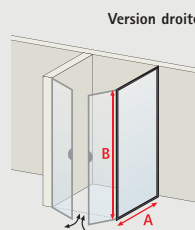

Dimensions à préciser

mini - maxi

A 21 cm - 110 cm

B 20 cm - 180 cm

Sauf autre indication contraire, nous considérons les dimensions commandées comme dimensions „hors tout“.