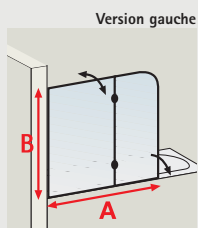

Version gauche

Version gauche

Dimensions à préciser

mini - maxi (D175399-F)
A 60 cm - 117 cm
B 60 cm - 160 cm

mini - maxi (D335499)
A 70 cm - 125 cm
B 50 cm - 160 cm

Sauf autre indication contraire, nous considérons les dimensions commandées comme dimensions „hors tout“.