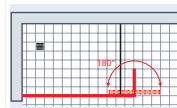

Paroi fixe + volet pivotant réversible