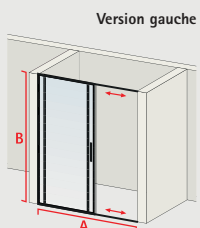

Version droite

Version gauche

Dimensions à préciser

mini - maxi

A 97 cm - 161 cm
B 140 cm - 200 cm

Sauf autre indication contraire, nous considérons les dimensions commandées comme dimensions „hors tout“!

Dimensions spéciales

A 161,1 cm - 201 cm **+ 99,00 €**