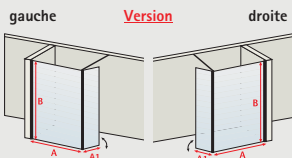

... en largeur et en hauteur

499,00 € **fixil inclus 579,00 €**