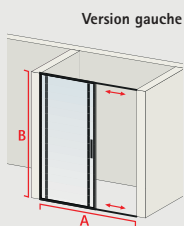

Version droite

Version gauche

Dimensions à préciser

mini - maxi

A 97 cm - 161 cm
B 140 cm - 200 cm

Sauf autre indication contraire, nous considérons les dimensions commandées comme dimensions „hors tout“.

Dimensions spéciales

A 161,1 cm - 201 cm + 99,00 €

* Merci de préciser la version droite ou gauche