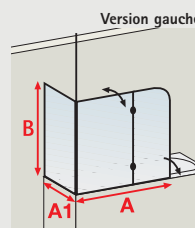

Version gauche

Dimensions à préciser

mini - maxi
A 60 cm - 117 cm
A1 19 cm - 90 cm
B 60 cm - 160 cm

Sauf autre indication contraire, nous considérons les dimensions commandées comme dimensions „hors tout“.