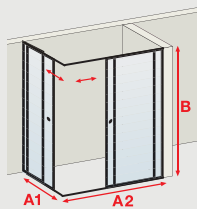

Profilé noir mat, décor dépoli light

SUR-MESURE

Consultez le guide sur-mesure page 90 avant de passer commande.

4060991048050 D508099-F alu-argenté, transparent, avec rail bas 649,00 € **fixil inclus 729,00 €**
4060991048050 D508899 alu-argenté, transparent, sans rail bas 699,00 € **fixil inclus 779,00 €**