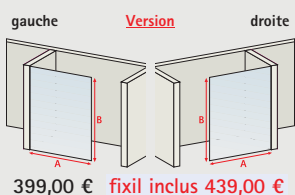

... en largeur et en hauteur

399,00 € **fixil inclus 439,00 €**