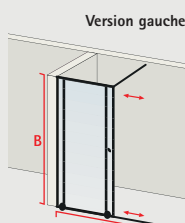

Version droite

Version gauche

Dimensions à préciser

mini - maxi

- A 100 cm - 160 cm
- B 120 cm - 200 cm

Sauf autre indication contraire, nous considérons les dimensions commandées comme dimensions „hors tout“.