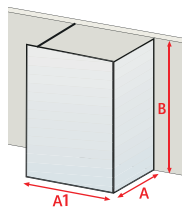

Walk In Square II

Dimensions à préciser

mini - maxi

A, A1 25 cm - 100 cm
B 140 cm - 200 cm

Sauf indication contraire, nous considérons les dimensions commandées comme dimensions „hors tout“.