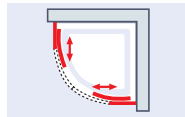

Ibiza cabine de douche arrondie

- verre de sécurité 5 mm, transparent
- profilé alu-argenté
- hauteur cabine : 190 cm (204 cm receveur inclus)

portes coulissantes + parties fixes