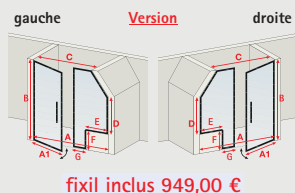

... avec découpe oblique et décrochement

fixil inclus 949,00 €

Dimensions à préciser

mini - maxi

A	100,1 cm - 190 cm	D	10 cm - (B-0,4 cm)
A1	60 cm - 90 cm	E	4 cm - (A-18,5 cm)
A2	19 cm - 110 cm	F	4 cm - (B-13 cm)
B	130 cm - 192 cm	G	18,5 cm - (A-4 cm)
C	10 cm - (A-0,4 cm)		

Sauf autre indication contraire, nous considérons les dimensions commandées comme dimensions „hors tout“.