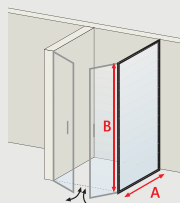

Version droite