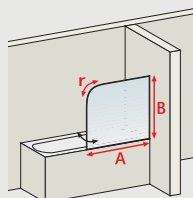

Dimensions à préciser

mini – maxi

A 35 cm – 90 cm
B 40 cm – 160 cm

Surplus option arrondie r= 25 cm
ou option découpe + 59,00 €

Merci d'indiquer le côté de fixation mural droite ou gauche.

Version droite
(avec option découpe arrondie)