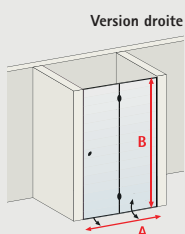

MasterClass Garant 2.0, porte pivotante-pliante

- verre sécurité 6 mm transparent
- profilé en aspect chromé ou noir mat
- système autolevant sur profilé
- ouverture à droite ou à gauche
- hauteur 200 cm

Version	Dim élém en niche (cm)	Références		Verre	PVP €	Verre fixil inclus	PVP €
		EAN	Fournisseur				
75 (D)	72-75	3663602244431	D8870102-3 41 ou 68	50	445,00	500	485,00
75 (G)	72-75	3663602244431	D8870102-5 41 ou 68	50	445,00	500	485,00
80 (D)	77-80	3663602244431	D8870104-3 41 ou 68	50	449,00	500	489,00
80 (G)	77-80	3663602244431	D8870104-5 41 ou 68	50	449,00	500	489,00
90 (D)	87-90	3663602244431	D8870106-3 41 ou 68	50	459,00	500	499,00
90 (G)	87-90	3663602244431	D8870106-5 41 ou 68	50	459,00	500	499,00

MasterClass Garant 2.0, porte pivotante-pliante + paroi latérale

- verre sécurité 6 mm transparent
- profilé en aspect chromé ou noir mat
- système autolevant sur profilé
- ouverture à droite ou à gauche
- hauteur 200 cm

Version	Dim éléments (cm)	Références		Verre	PVP €	Verre fixil inclus	PVP €
		EAN	Fournisseur				
75 (D)	71-73/70,5-73	3663602244431	D883110-3 41 ou 68	50	713,00	500	793,00
75 (G)	71-73/70,5-73	3663602244431	D883110-5 41 ou 68	50	713,00	500	793,00
80 (D)	76-78/75,5-78	3663602244431	D883114-3 41 ou 68	50	728,00	500	808,00
80 (G)	76-78/75,5-78	3663602244431	D883114-5 41 ou 68	50	728,00	500	808,00
90 (D)	86-88/85,5-88	3663602244431	D883118-3 41 ou 68	50	758,00	500	838,00
90 (G)	86-88/85,5-88	3663602244431	D883118-5 41 ou 68	50	758,00	500	838,00

Code divers pour produits avec option: Standard (3663602244431) et sur-mesure (4060991048050)

jeu	porte	jeu	porte
• verre décor décent	+€ 149,00	+€ 79,00	• verre sablé
• verre anthracite	+€ 149,00	+€ 79,00	+€ 79,00

SUR-MESURE

Consultez le guide sur-mesure page 90 avant de passer commande.