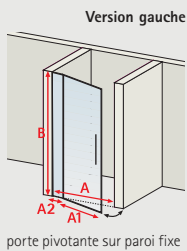

porte pivotante sur paroi fixe

Dimensions à préciser

mini - maxi

- A 75 cm - 120 cm
- A1 50 cm - 80 cm
- A2 25 cm - 40 cm
- A3 19 cm - 120 cm
- B 165 cm - 192 cm

Sauf autre indication contraire, nous considérons les dimensions commandées comme dimensions „hors tout“.

Astuce Combinez...
D360199-F chromé porte sur partie fixe +
D363099-F paroi latérale fixe (voir page 57)

Nouveau