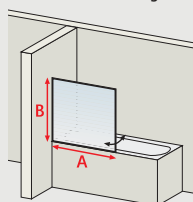

SUR-MESURE

Consultez le guide sur-mesure page 90 avant de passer commande.

4060991048050 D165099-F blanc, transparent 199,00 € **fixil inclus 239,00 €**

Version gauche