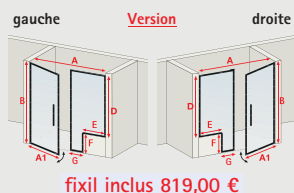

... avec décrochement

fixil inclus 819,00 €