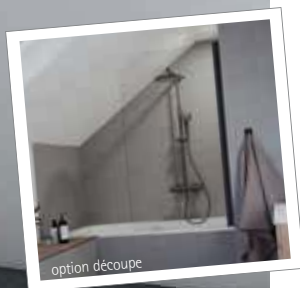

Le combiné 2 en 1

Pare-baignoires

pages 76-81

Capri, pare-baignoire, 1 volet

- verre de sécurité 5 mm, transparent
- profilé blanc, aspect chromé, noir mat ou or mat
- hauteur 140 cm
- réversible (sans traitement anticalcaire fixil)

Version	Profilé	Références		Verre	PVP €	Verre fixil inclus	PVP €
		EAN	Fournisseur				
80	or mat	3663602244431	D1650-F 283	50	109,00	500*	159,00
80	noir mat	3663602244431	D1650-F 68	50	89,90	500	129,90
80	aspect chromé	3663602244431	D1650-F 41	50	89,90	500	129,90
80	gun metal	3663602244431	D1650-F 280	50	109,90	500	149,90
80	blanc	3663602244431	D1650-F 04	50	79,90	500	119,90

*EAN: 4060991075834

Code divers pour produits avec option: Standard (3663602244431) et sur-mesure (4060991048050)

- verre sable + € 59,00
- verre antracite + € 59,00

Nouveau
Nouveau

SUR-MESURE

Consultez le guide sur-mesure page 90 avant de passer commande.

4060991048050 D165099-F blanc, transparent 199,00 € **fixil inclus 239,00 €**

Version gauche

Dimensions à préciser

mini – maxi

A 35 cm – 90 cm
B 40 cm – 160 cm

Surplus option arrondie r= 25 cm
ou option découpe + 59,00 €

Merci d'indiquer le côté de fixation mural droite ou gauche.

Version droite
(avec option découpe arrondie)

existe aussi en écran fixe avec barre de stabilisation
D161199 + 59,00 €