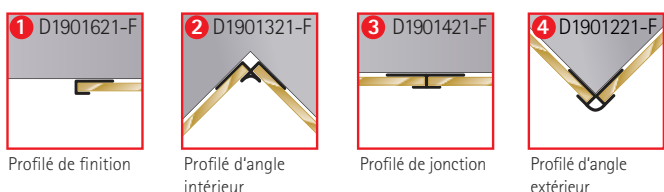

Les profilés

Profilés de jonction invisibles pour panneaux muraux DecoDesign

Type profilés	Couleurs	Références		PVP €
		Fournisseur	EAN	

Set profilés d'angle, L = 210 cm*

Type profilés	Couleurs	Références		PVP €
		Fournisseur	EAN	
2x finitions, 1x angle intérieur	alu-argenté	D1901821-F 01	4060991009471	41,90
	aspect chromé	D1901821-F 41	4060991009488	51,90
	blanc	D1901821-F 04	4060991009495	51,90
	anthracite	D1901821-F 677	4060991009518	51,90
	taupe	D1901821-F 678	4060991009501	51,90
	noir	D1901821-F 68	4060991063978	49,90

Set profilés de jonction, L = 209cm*

Type profilés	Couleurs	Références		PVP €
		Fournisseur	EAN	
profilé de jonction invisible	5	D1901921-F	4060991069727	79,00

Nathalie

J'ai testé moi-même !

Bricoleuse dans l'âme, j'étais à la recherche d'une solution rapide et économique pour rénover ma salle de bains.

J'ai finalement opté pour les panneaux muraux DecoDesign, après avoir craqué sur le décor Ardoise.

Munie de mes propres outils, j'ai découpé et collé toute seule mes deux panneaux. Pour les finitions et compenser les faux aplombs, j'ai acheté un lot de profilés.

En un week-end seulement, j'ai réussi à relooker ma salle de bains ! Mes proches n'en croyaient pas leurs yeux !

Petite astuce : utilisez du silicone comme colle.

Type profilés	Couleurs	Références		PVP €	
		Fournisseur	EAN		
Profilés DecoDesign, L = 210 cm*					
1x finition	1	alu-argenté	D1901621-F 01	4060991009402	41,90
		aspect chromé	D1901621-F 41	4060991009419	41,90
		blanc	D1901621-F 04	4060991009426	41,90
		anthracite	D1901621-F 677	4060991009433	41,90
		taupe	D1901621-F 678	4060991009440	41,90
		noir	D1901621-F 68	4060991063169	41,90
1x angle intérieur	2	alu-argenté	D1901321-F 01	4060991008924	41,90
		aspect chromé	D1901321-F 41	4060991008931	41,90
		blanc	D1901321-F 04	4060991008948	41,90
		anthracite	D1901321-F 677	4060991008962	41,90
		taupe	D1901321-F 678	4060991008955	41,90
		noir	D1901321-F 68	4060991063176	41,90
1x jonction	3	alu-argenté	D1901421-F 01	4060991009044	41,90
		aspect chromé	D1901421-F 41	4060991009051	41,90
		blanc	D1901421-F 04	4060991009068	41,90
		anthracite	D1901421-F 677	4060991009082	41,90
		taupe	D1901421-F 678	4060991009075	41,90
		noir	D1901421-F 68	4060991063183	41,90
1x angle extérieur	4	alu-argenté	D1901221-F 01	3454976816085	49,90
		aspect chromé	D1901221-F 41	4060991045165	49,90
		noir	D1901221-F 68	4060991063213	49,90

* profilés disponibles aussi en hauteur 255 cm - PVP + 15 EUR - à commander seulement en combinaison avec des panneaux en 255 cm