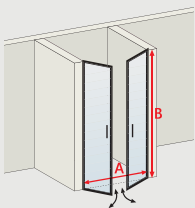

Dimensions à préciser

mini - maxi

- A 60 cm - 160 cm
- B 165 cm - 200 cm

Sauf autre indication contraire, nous considérons les dimensions commandées comme dimensions „hors tout“.