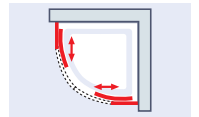

Rhodos cabine de douche arrondie

- verre de sécurité 4 mm, transparent
- profilé alu-argenté
- hauteur cabine: 209 cm (225 cm receveur inclus)
- hydromassante

portes coulissantes + parties fixes

Version	Références			Verre	PVP €
	EAN	Fournisseur			
90x90	4060991009754	D193206-F 01		50	999,00

Version	Références			Verre	PVP €
	EAN	Fournisseur			
85x85	4060991057878	D581018 01		50	679,00

Rimini

- Cabine de douche complète avec portes coulissantes, receveur avec tablier intégré et pieds réglables ainsi que la bonde inclus
- panneaux muraux et colonne de douche en noir avec mélangeur mécanique, tablette, rampe de douche et douchette inclus
- Pose facile

Version	Références			Verre	PVP €
	EAN	Fournisseur			
89x89x202	4060991009839	D193706 01		50	799,00