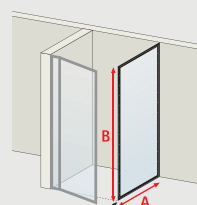

Impériale Vita, porte pivotante extensible

- verre de sécurité 5 mm, transparent
- profilé aspect chromé
- fermeture magnétique
- hauteur 185 cm
- réversible

Version	Dim élém en niche (cm)	Références		Verre	PVP €
		EAN	Fournisseur		
80	69-81	3663602244431	D010103-F 41	50	249,00
90	79-91	3663602244431	D010105-F 41	50	259,00
100	89-101	3663602244431	D010107-F 41	50	269,00

Impériale Vita, paroi latérale fixe pour porte pivotante extensible

- verre de sécurité 6 mm, transparent
- profilé aspect chromé
- hauteur 185 cm
- réversible

Version	Dim. élément (cm)	Références		Verre	PVP €
		EAN	Fournisseur		
Verre transparent, profilé aspect chromé					
80	77,3-79,8	3663602244431	D501504-F 41	50	219,00
90	87,3-89,8	3663602244431	D501506-F 41	50	229,00

Code divers pour produits avec option: Standard (3663602244431) et sur-mesure (4060991048050)

uniquement pour paroi latérale

- verre sablé + € 79,00

4060991048050 D501599-F aspect chromé, transparent 379,00 €

Porte pivotante extensible

Plage de réglage jusqu'à 12 cm. Extensibilité absolue.

Bien pensé : la plage de réglage vous évite de commander un modèle plus onéreux en sur-mesure.

Dimensions à préciser

mini - maxi

- A 19 cm - 120 cm
- B 25 cm - 185 cm

Sauf autre indication contraire, nous considérons les dimensions commandées comme dimensions „hors tout“.