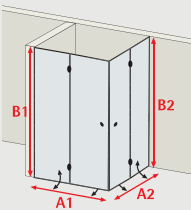

MasterClass Garant 2.0, accès d'angle pivotant pliant

- verre de sécurité 6 mm, transparent
- profilé aspect chromé
- charnières et profilés autolevants
- ouverture dans les deux sens
- hauteur 200 cm

Version	Dimensions élément (cm)	Références		Verre	PVP €	Verre	
		EAN	Fournisseur			fixil inclus	PVP €
80x80	76-78/76-78	3663602244431	D8872414 41	50	799,00	500	879,00
90x90	86-88/86/88	3663602244431	D8872418 41	50	849,00	500	929,00
100x100	96-98/96/98	3663602244431	D8872419 41	50	899,00	500	979,00

NOUVEAUTÉ

MasterClass Garant 2.0, accès d'angle pivotant

- verre de sécurité 6mm, transparent
- profilé alu-argenté, aspect chromé
- profilés autolevants
- ouverture dans les deux sens
- hauteur 200 cm

Version	Dimensions élément (cm)	Références		Verre	PVP €	Verre	
		EAN	Fournisseur			fixil inclus	PVP €
80x80	78,5-80,5	3663602244431	D882214 41	50	649,00	500	729,00
90x90	88,5-90,5	3663602244431	D882218 41	50	699,00	500	779,00
100x100	98,5-100,5	3663602244431	D882219 41	50	749,00	500	829,00

Les portes pivo-pliantes sont également disponibles en noir mat (68). Merci de le préciser lors de votre commande.

Nouveauté

SUR-MESURE

Consultez le guide sur-mesure page 90 avant de passer commande.

Code divers pour produits avec option: Standard (3663602244431) et sur-mesure (4060991048050)

- verre décor décent + € 149,00
- verre anthracite + € 149,00
- verre sablé + € 149,00

4060991048050 D8872499 chromé, transparent 999,00 € **fixil inclus 1.079,00 €**

4060991048050 D882299 chromé, transparent 899,00 € **fixil inclus 979,00 €**

Dimensions à préciser

mini - maxi

A1/A2 56 cm - 120 cm
B1/B2 165 cm - 200 cm

Sauf autre indication contraire, nous considérons les dimensions commandées comme dimensions „hors tout“.

Dimensions à préciser

mini - maxi

A 55 cm - 120 cm
B 165 cm - 200 cm