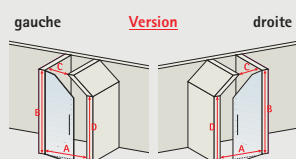

... avec découpe oblique

fixil inclus 619,00 €

Dimensions à préciser

mini - maxi

- A 30 cm - 100 cm
- B 130 cm - 192 cm
- C 10 cm - (A-0,4 cm)
- D 10 cm - (B-0,4 cm)

Sauf autre indication contraire, nous considérons les dimensions commandées comme dimensions „hors tout“.