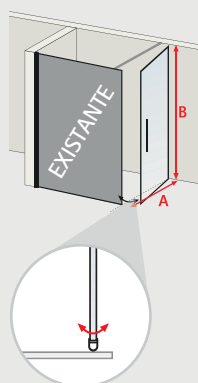

MasterClass Porte additionnelle pour paroi seule existante

- verre de sécurité 6 mm, transparent
- moins d'éclaboussures
- moins de courants d'air
- la hauteur s'adapte à celle de la paroi existante
- réversible

MasterClass Volet additionnel pour paroi seule existante en 6/8 mm

- profilé aspect chromé
- moins d'éclaboussures et moins de courants d'air
- clipsable
- montage facile et rapide (sans outils)
- réversible

profilé clipsable
montage sans outils

Porte ou volet additionnel

Epaisseur verre de la paroi existante	Version (cm)	Références		Verre fixil inclus	PVP €
		EAN	Fournisseur		
Profilé aspect chromé					
8 mm	195 x 35	4060991062735	D890835-F 41	500	219,00
8 mm	200 x 40	3663602244431	D890840-F 41	500	239,00
6 mm	200 x 40	3663602244431	D890640-F 41	500	239,00

Options uniquement pour porte additionnelle

- verre décor décent + € 79,00
- verre sablé + € 79,00
- verre anthracite + € 79,00
- profilé noir + € 0,00

SUR-MESURE

Consultez le guide sur-mesure page 90 avant de passer commande.

4060991048050 D1480999-F chromé, transparent **fixil inclus 449,00 €**

4060991048050

D890699-F pour verre 6 mm, chromé, transparent **399,00 € fixil inclus 439,00 €**

D890899-F pour verre 8 mm, chromé, transparent **399,00 € fixil inclus 439,00 €**

Dimensions à préciser

mini - maxi

A 30 cm - 100 cm
B 130 cm - 200 cm

Sauf autre indication contraire, nous considérons les dimensions commandées comme dimensions „hors tout“.

Dimensions à préciser

mini - maxi

A 30 cm - 50 cm
B 130 cm - 200 cm

Sauf autre indication contraire, nous considérons les dimensions commandées comme dimensions „hors tout“.

Dimensions spéciales

A 50,1 cm - 90 cm + 99,00 €