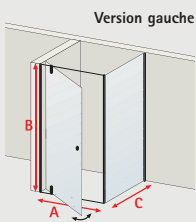

Dimensions à préciser

mini - maxi

A 70 cm - 100 cm

B 130 cm - 200 cm

Sauf autre indication contraire, nous considérons les dimensions commandées comme dimensions „hors tout“.

Dimensions à préciser

mini - maxi

A 70 cm - 100 cm

B 130 cm - 200 cm

C 30 cm - 120 cm

Sauf autre indication contraire, nous considérons les dimensions commandées comme dimensions „hors tout“.