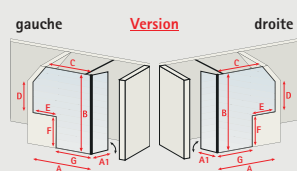

fixil inclus 799,00 €

Dimensions à préciser

mini - maxi

A	50 cm - 140 cm	D	10 cm - (B-0,4 cm)
A1	30 cm - 50 cm	E	4 cm - (A-18,5 cm)
B	130 cm - 190 cm	F	4 cm - (B-13 cm)
C	10 cm - (A-0,4 cm)	G	18,5 cm - (A-4 cm)

Sauf autre indication contraire, nous considérons les dimensions commandées comme dimensions „hors tout“.