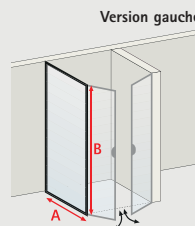

Dimensions à préciser

mini - maxi

A 60 cm - 110 cm

B 140 cm - 180 cm

Sauf autre indication contraire, nous considérons les dimensions commandées comme dimensions „hors tout“.