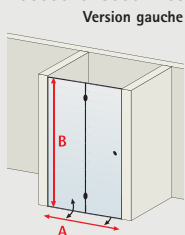

**Dimensions** à préciser

mini - maxi

- A 56 cm - 120 cm  
 B 165 cm - 200 cm

Sauf autre indication contraire, nous considérons les dimensions commandées comme dimensions „hors tout“.

- 4060991048050 D883199-3 (D) chromé ou noir, transparent 998,00 € **fixil inclus 1.078,00 €**  
 4060991048050 D883199-5 (G) chromé ou noir, transparent 998,00 € **fixil inclus 1.078,00 €**