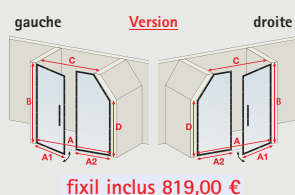

... avec découpe oblique

fixil inclus 819,00 €