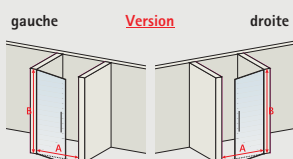

... en largeur et en hauteur

fixil inclus 449,00 €