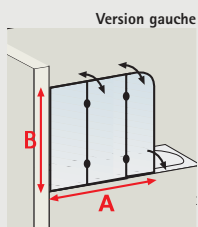

Pare-baignoire, 2 ou 3 volets, Liane

- verre de sécurité 5 mm, transparent ou décor Liane traitement anticalcaire fixil
- profilés et charnières aspect chromé ou noirs
- hauteur 140 cm

Pare-baignoire, 2 volets, avec paroi latérale fixe, transparent

- verre de sécurité 5 mm, transparent
- profilé et charnières blancs
- hauteur 140 cm

Version	Verre	Références		Verre fixil inclus	PVP €
		EAN	Fournisseur		
Pare-baignoire, 2 volets					
112*	Liane, chromé	4060991006524	D1753-F 41	1970	209,00
112*	Liane, noir**	4060991067112	D1753-F 68	1970	229,00
112*	Transparent, noir**	4060991067105	D1753-F 68	500	229,00
Pare-baignoire, 3 volets					
125***	aspect chromé	4060991006586	D1754-F 41	1970	279,00

Version	Profilé	Références		Verre	PVP €	Verre fixil inclus	PVP €
		EAN	Fournisseur				
Pare-baignoire, 2 volets avec paroi latérale 70 cm							
114,5x69,2	blanc	3663602244431	D3380-F 04	50	329,90	500	409,90
Pare-baignoire, 2 volets avec paroi latérale 75 cm							
114,5x74,2	blanc	3663602244431	D3381 04	50	339,90	500	419,90

* (705 + 415)

** version noire avec charnières carrées

*** (490 + 410 + 350);

en cas de fixation droite, la sérigraphie se trouve à l'intérieur pour les produits standard

SUR-MESURE

- 4060991048050 D175399-F blanc, 2 volets, transparent **fixil inclus 349,00 €**
- 4060991048050 D335499 chromé, 3 volets, transparent **fixil inclus 429,00 €**

- 4060991048050 D338099-F blanc, transparent **419,00 €** **fixil inclus 499,00 €**

Dimensions à préciser

mini - maxi (D175399-F)
A 60 cm - 117 cm
B 60 cm - 160 cm

mini - maxi (D335499)
A 70 cm - 125 cm
B 50 cm - 160 cm

Sauf autre indication contraire, nous considérons les dimensions commandées comme dimensions „hors tout“.