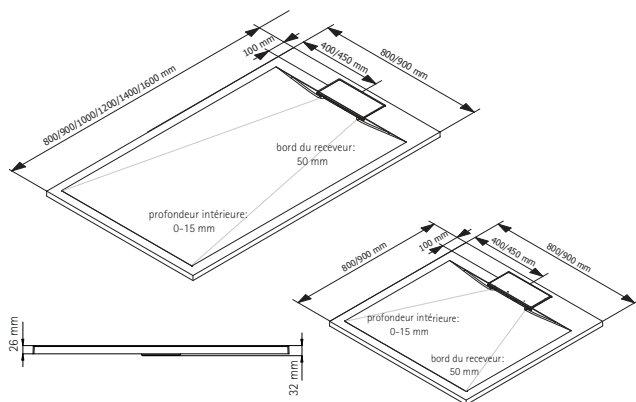

## Receveurs multicouche, imitation pierre

Longueur x largeur x hauteur (en mm)	Référence Schulte/EAN		PVP €
	noir anthraciteux	blanc mat	