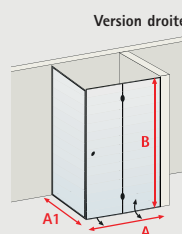

MasterClass Garant 2.0, porte pivotante-pliante

- verre sécurité 6 mm transparent
- profilé en aspect chromé ou noir mat
- système autolevant sur profilé
- ouverture à droite ou à gauche
- hauteur 200 cm

Version	Dim élém en niche (cm)	Références		Verre	PVP €	Verre fixil inclus	PVP €
		EAN	Fournisseur				
75 (D)	72-75	3663602244431	D8870102-3 41 ou 68	50	445,00	500	485,00
75 (G)	72-75	3663602244431	D8870102-5 41 ou 68	50	445,00	500	485,00
80 (D)	77-80	3663602244431	D8870104-3 41 ou 68	50	449,00	500	489,00
80 (G)	77-80	3663602244431	D8870104-5 41 ou 68	50	449,00	500	489,00
90 (D)	87-90	3663602244431	D8870106-3 41 ou 68	50	459,00	500	499,00
90 (G)	87-90	3663602244431	D8870106-5 41 ou 68	50	459,00	500	499,00

MasterClass Garant 2.0, porte pivotante-pliante + paroi latérale

- verre sécurité 6 mm transparent
- profilé en aspect chromé ou noir mat
- système autolevant sur profilé
- ouverture à droite ou à gauche
- hauteur 200 cm

Version	Dim éléments (cm)	Références		Verre	PVP €	Verre fixil inclus	PVP €
		EAN	Fournisseur				
75 (D)	71-73/70,5-73	3663602244431	D883110-3 41 ou 68	50	713,00	500	793,00
75 (G)	71-73/70,5-73	3663602244431	D883110-5 41 ou 68	50	713,00	500	793,00
80 (D)	76-78/75,5-78	3663602244431	D883114-3 41 ou 68	50	728,00	500	808,00
80 (G)	76-78/75,5-78	3663602244431	D883114-5 41 ou 68	50	728,00	500	808,00
90 (D)	86-88/85,5-88	3663602244431	D883118-3 41 ou 68	50	758,00	500	838,00
90 (G)	86-88/85,5-88	3663602244431	D883118-5 41 ou 68	50	758,00	500	838,00

Code divers pour produits avec option: Standard (3663602244431) et sur-mesure (4060991048050)

jeu	porte	jeu	porte
• verre décor décent	+€ 149,00	+€ 79,00	• verre sablé
• verre anthracite	+€ 149,00	+€ 79,00	+€ 79,00

SUR-MESURE

Consultez le guide sur-mesure page 90 avant de passer commande.