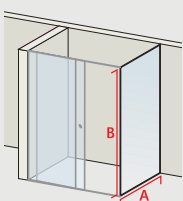

Dimensions à préciser

mini - maxi

- A 19 cm - 120 cm
- B 140 cm - 200 cm

Sauf autre indication contraire, nous considérons les dimensions commandées comme dimensions „hors tout“.

Version droite