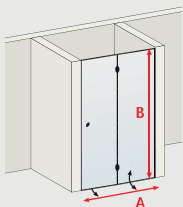

Dimensions à préciser

mini - maxi

- A 50 cm - 100 cm
- B 160 cm - 192 cm

Sauf autre indication contraire, nous considérons les dimensions commandées comme dimensions „hors tout“.

Version droite

Astuce

à combiner avec paroi latérale fixe sur côté fermeture - voir page 57