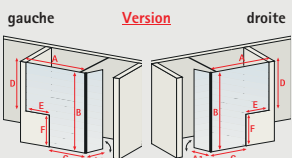

p. ex. décrochement

669,00 € **fixil inclus 749,00 €**

Dimensions à préciser	
mini - maxi	
A	30 cm - 120 cm
A1	25 cm - 55 cm
B	120 cm - 200 cm
C	10 cm - (A-0,4 cm)
D	10 cm - (B-0,4 cm)
E	4 cm - (A-18,5 cm)
F	4 cm - (B-13 cm)
G	18,5 cm - (A-4 cm)
Sauf autre indication contraire, nous considérons les dimensions commandées comme dimensions „hors tout“.	
Dimensions spéciales	
A	120,1 cm - 160 cm + 99,00 €

délai 3 semaines

OPTION **fixil** EFFET PERLANT

Joyceline