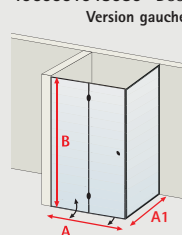

**Dimensions** à préciser

mini - maxi

- A 56 cm - 120 cm  
 B 165 cm - 200 cm

Sauf autre indication contraire, nous considérons les dimensions commandées comme dimensions „hors tout“.

- 4060991048050 D883199-3 (D) chromé ou noir, transparent 998,00 € **fixil inclus 1.078,00 €**  
 4060991048050 D883199-5 (G) chromé ou noir, transparent 998,00 € **fixil inclus 1.078,00 €**