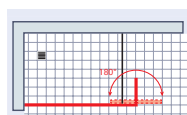

NewStyle paroi fixe Walk In avec retour

- verre de sécurité 5/6 mm, différents décors
- profilé à clipser en aspect chromé (voir page 39)
- barre de stabilisation 122 cm recoupable
- hauteur 190 cm
- réversible

Paroi fixe
+ volet pivotant

Version	Dimensions élément (cm)	Références		Verre fixé inclus	PVP €
		EAN	Fournisseur		

NewStyle II, Softcube

90x30	88,5-91,8/30-31	4060991051708	D369306-F 41	340	319,00
100x30	98,5-101,8/30-31	4060991051760	D369308-F 41	340	349,00
120*x30	118,5-121,8/30-31	4060991051838	D369310-F 41	340	399,00

NewStyle II, Liane

90x30	88,5-91,8/30-31	3663602244431	D369306-F 41	1970	319,00
100x30	98,5-101,8/30-31	4060991051784	D369308-F 41	1970	349,00
120*x30	118,5-121,8/30-31	4060991051852	D369310-F 41	1970	399,00

NewStyle II, Mistral

90x30	88,5-91,8/30-31	4060991051722	D369306-F 41	1720	319,00
100x30	98,5-101,8/30-31	4060991051791	D369308-F 41	1720	349,00
120*x30	118,5-121,8/30-31	4060991051869	D369310-F 41	1720	399,00

NewStyle II, Brouillard

90x30	88,5-91,8/30-31	4060991051739	D369306-F 41	1710	339,00
100x30	98,5-101,8/30-31	4060991051807	D369308-F 41	1710	369,00
120*x30	118,5-121,8/30-31	4060991051876	D369310-F 41	1710	409,00

NewStyle II, Galets chromés

90x30	88,5-91,8/30-31	4060991051746	D369306-F 41	290	409,00
100x30	98,5-101,8/30-31	4060991051814	D369308-F 41	290	469,00
120*x30	118,5-121,8/30-31	4060991051883	D369310-F 41	290	479,00

* paroi en verre de sécurité 6mm