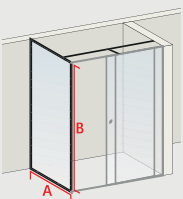

Version gauche