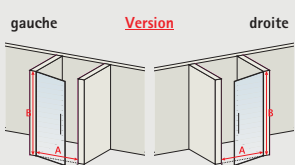

... en largeur et en hauteur

fixil inclus 669,00 €

Dimensions à préciser

mini - maxi

A 30 cm - 100 cm
B 130 cm - 200 cm
C 10 cm - (A-0,4 cm)
D 10 cm - (B-0,4 cm)

Sauf autre indication contraire, nous considérons les dimensions commandées comme dimensions „hors tout“.