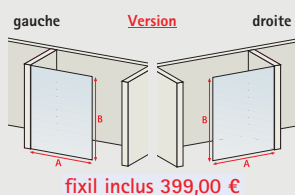

... en largeur et en hauteur