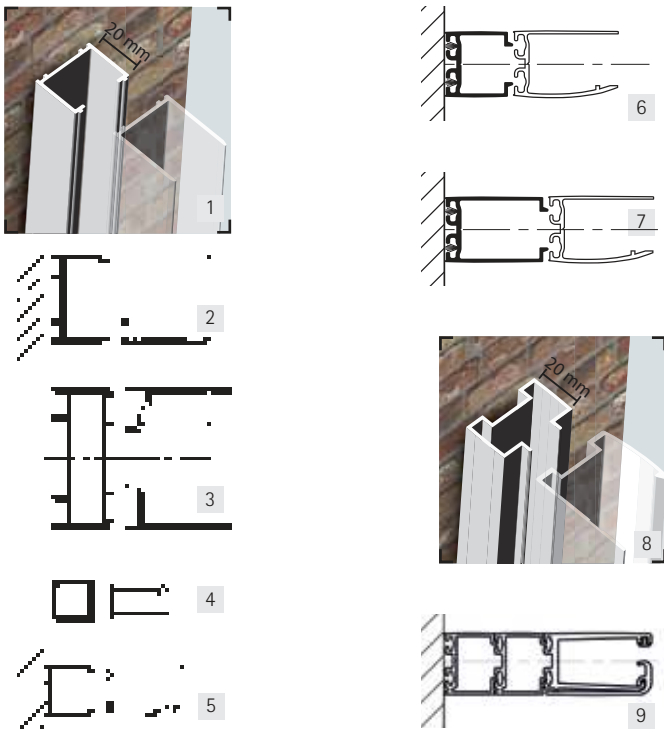

Profilsés de compensation

le bon plan pour éviter du sur-mesure

Votre paroi de douche est trop courte ? Pour l'ajuster aux dimensions de votre espace douche, Schulte vous propose une solution avec des profilsés de compensation. Les profilsés vous permettent de gagner de 15 - 30 mm. Vous avez même la possibilité d'emboîter 2 profilsés l'un sur l'autre.

Merci de préciser la hauteur du profilé

	Série	+ largeur fixe	Coloris	Code Schulte	EAN	PVP €
1	MasterClass / Square / Free	20 mm	asp. chromé	D7040-F 41	3663602244431	79,00
		20 mm	blanc	D7040-F 04	3663602244431	69,00
2	Walk In Solo/ MC pivo-pliant	18 mm	asp. chromé	D8040-F 41	3663602244431	79,00
			blanc	D8040-F 04	3663602244431	69,00
			alu	D8040-F 01	3663602244431	69,00
3	Phoenix portes	17 mm	asp. chromé	D8010-F 41	3663602244431	65,00
			blanc	D8010-F 04	3663602244431	60,00
			alu	D8010-F 01	3663602244431	55,00
4	Phoenix parois	15 mm	asp. chromé	D8020-F 41	3663602244431	55,00
			blanc	D8020-F 04	3663602244431	50,00
			alu	D8020-F 01	3663602244431	45,00
5	Sunny	18 mm	asp. chromé	D2040-F 41	3663602244431	69,00
			blanc	D2040-F 04	3663602244431	59,00
			alu	D2040-F 01	3663602244431	49,00
6	NewStyle (pour portes pivotantes et battantes)	18 mm	asp. chromé	D2045-F 41	3663602244431	59,00
			blanc	D2045-F 04	3663602244431	59,00
			noir mat	D2045-F 68	3663602244431	59,00
7	NewStyle (pour portes pivotantes et battantes)	30 mm	asp. chromé	D204530-F 41	4060991047732	79,90
			noir mat	D204530-F 68	3663602244431	69,00
8	Impériale portes + parois/Vita parois	20 mm	asp. chromé	D5040-F 41	3663602244431	79,00
			noir mat	D5040-F 68	3663602244431	79,00
9	NewStyle Couissants + Walk In + paroi fixes	20 x 1900 mm	asp. chromé	D2030-F-190 41	3663602244431	79,00
			noir mat	D2030-F-190 68	3663602244431	79,00
		20 x 1920 mm	asp. chromé	D2030-F-192 41	3663602244431	79,00
			noir mat	D2030-F-192 68	3663602244431	79,00
		20 x 2000 mm	asp. chromé	D2030-F-200 41	3663602244431	79,00
			noir mat	D2030-F-200 68	3663602244431	79,00

Profilsés de compensation pour autre modèles sur demande.

Profilé L

Profilsés forme «L» (pour montage décalé du mur)

Série	Dimensions (mm)	Coloris	Code Schulte	EAN	PVP €
universel	à indiquer : 30 x 47 ou 15 x 26 mm + hauteur souhaité	asp. chromé	D9000-F 41	3663602244431	59,00
		blanc	D9000-F 04	3663602244431	55,00
		alu	D9000-F 01	3663602244431	49,00
		noir	D9000-F68	3663602244431	59,00

Barres de fixation

Barres de stabilisation chromées (à raccourcir) pour épaisseur de verre de 5 à 8 mm

Code Schulte	EAN	Version	Coloris	Dimensions (mm)	PVP €
D2965 41	4060991015311	verre/mur	asp. chromé	1220	51,90
D7800-F 68	4060991070341	verre/mur	noir mat	1220	81,90
D7815-F	4060991029691	verre/mur	asp. chromé	1500	99,90

Fixation au plafond (à raccourcir) pour épaisseur de verre de 5 à 8 mm, longueur 80 cm

Code Schulte	EAN	Coloris	Dimensions (mm)	PVP €
D2966 41	4060991015328	asp. chromé	800	84,90
D9120-F 68	4060991065309	noir mat	800	129,00

Kit pour barre de stabilisation en T (au cas où la robinetterie gêne)

Nouveau

Code Schulte	EAN	Coloris	PVP €
E100322 41	3663602244431	asp. chromé	45,00
E100322 68	3663602244431	noir mat	45,00

Universel: Adaptateur pour barre de stabilisation en T à combiner avec D2965, D7800-F et D7815-F

Code Schulte	EAN	Coloris	PVP €
D3673-F 41	3663602244431	asp. chromé	55,00
D3673-F 68	3663602244431	noir mat	55,00

NewStyle coulissante, roulettes en bas (kit barre en T pour niche)*