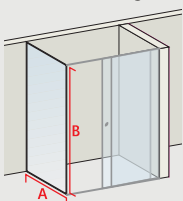

Version gauche