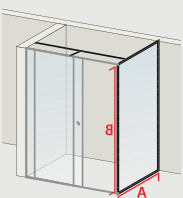

### Dimensions à préciser

mini - maxi

A 25 cm - 120 cm

B 120 cm - 200 cm

Sauf autre indication contraire, nous considérons les dimensions commandées comme dimensions „hors tout“.

**NewStyle Urban porte coulissante**