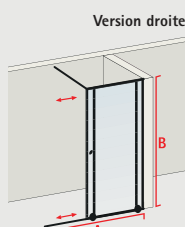

Version droite

**MasterClass Solo, paroi fixe Walk In**

**+ volet pivotant\***

- verre de sécurité 6 mm, transparent ou décor décent
- profilé alu-argenté
- barre de stabilisation 122 cm recoupable
- hauteur 200 cm (204,5 cm avec barre de stabilisation)
- réversible