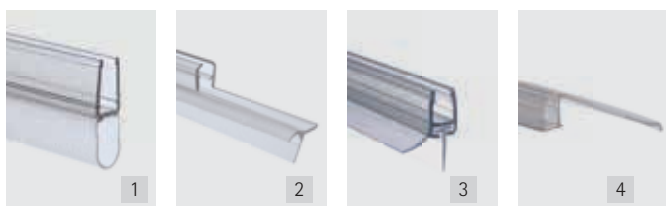

Évitez les éclaboussures...

Joint d'étanchéité

	Code Schulte	EAN	Type de produit	pour verre de	PVP/pc. €

Joint bas UNIVERSELS (L = 100 cm, recoupable)

1	E1000-F	4060991035920	pare baignoire	4/5 mm	21,90
2	D2911-F	4060991014994	porte	5 mm	32,90
3	D2901-F	4060991014901	porte pivotante	6 mm	46,90
4	D2912-F	4060991015014	porte coulissante	8 mm	41,90

Joint intervolets / verticaux UNIVERSELS (L = 200 cm, recoupable)

5	E1505-F	4060991035951	entre fixe et coulissant	6 mm	31,90
6	D2926-F	4060991015076	entre fixe et coulissant	6/8 mm	36,90

Joint boudin en O UNIVERSEL (L = 200 cm, recoupable)

7	D29008-F	4060991014871	entre fixe / pivotant / en bas	6/8 mm	41,90

Jeu de joints magnétiques universels (L = 201 cm, recoupable)

	Code Schulte	EAN	pour verre de	PVP/pc. €

Jeu de joints universels transparents

1	D2935-F	4060991015137	5/6 mm	49,90
2	D2931-F	4060991015113	5/6 mm	49,90
3	D2939-F	4060991015199	5/6 mm	49,90

Jeu de joints magnétiques universels noirs

4	D293568-F	4060991070457	5/6 mm (noir)	41,90
5	D293168-F	4060991070440	5/6 mm (noir)	45,90
6	D293968-F	4060991070464	5/6 mm (noir)	46,90

Nouveau

Jeu de joints magnétiques un côté à coller

7*	D 3674-F	3663602244431	8 mm	69,00

Barre de seuil d'étanchéité universelle (avec 2 embouts)

Dim. (lxlxh) = 100 (recoupable) x 1,34 x 0,5 cm

	Code Schulte	EAN	pour verre de	PVP/pc. €

1	D2950-F	4060991015229	universelle	41,90