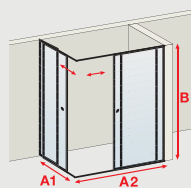

Dimensions à préciser

mini – maxi

A1/A2 78,5 cm – 120 cm
B 140 cm – 200 cm

Sauf autre indication contraire, nous considérons les dimensions commandées comme dimensions „hors tout“.

Dimensions spéciales

A 120,1 cm – 160 cm + 99,00 €
B 200,1 cm – 220 cm + 199,00 €