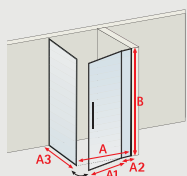

NewStyle porte pivotante sur élément fixe

- verre sécurité 5 mm transparent
- profilé à clipser en aspect chromé ou noir (voir page 39)
- système autolevant
- hauteur 192 cm (195 cm avec barre stabilisation)
- réversible

Version	Dim élém en niche (cm)	Références		Verre fixil inclus	PVP €
		EAN	Fournisseur		
Profilé aspect chromé					
90	86,3-90,4	4060991052095	D360106-F 41	500	369,00
100	96,3-100,4	4060991052248	D360108-F 41	500	399,00
120	116,3-120,4	4060991052101	D360110-F 41	500	429,00
Profilé noir					
90	86,3-90,4	4060991053030	D360106-F 68	500	369,00
100	96,3-100,4	4060991053047	D360108-F 68	500	399,00
120	116,3-120,4	4060991053054	D360110-F 68	500	429,00

A combiner avec la paroi latérale NewStyle sur le côté fermeture, voir page 57

SUR-MESURE

Consultez le guide sur-mesure page 90 avant de passer commande.

4060991048050 D360199-F chromé, transparent **fixil inclus 549,00 €**

Dimensions à préciser

mini - maxi

- A 75 cm - 120 cm
- A1 50 cm - 80 cm
- A2 25 cm - 40 cm
- A3 19 cm - 120 cm
- B 165 cm - 192 cm

Sauf autre indication contraire, nous considérons les dimensions commandées comme dimensions „hors tout“.

Astuce Combinez...
D360199-F chromé porte sur partie fixe +
D363099-F paroi latérale fixe (voir page 57)

Nouveau

Diana

La solution simple

Posez vos accessoires de salle de bains sans effort. La colle résistante à l'eau vous évite de faire des trous et d'endommager vos surfaces. Design moderne et fonctionnel pour tout avoir à portée de main. (voir page 85)

Astuce

Je peux coller ma paroi à l'italienne au mur avec deux sets de colle et un pare-baignoire avec 1 set de colle.

Références		
Castorama	Fournisseur	PVP €
4060991062070	D2963	15,00

Prix uniquement valable à l'achat d'un produit Schulte