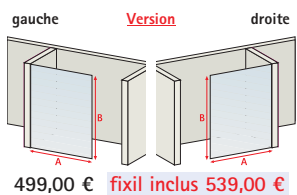

... en largeur et en hauteur