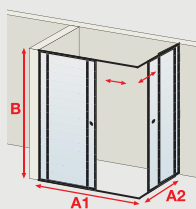

SUR-MESURE

Consultez le guide sur-mesure page 90 avant de passer commande.

4060991048050 D508099-F alu-argenté, transparent, avec rail bas 649,00 € **fixil inclus 729,00 €**
4060991048050 D508899 alu-argenté, transparent, sans rail bas 699,00 € **fixil inclus 779,00 €**