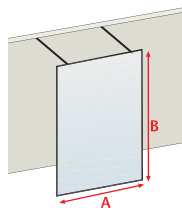

Walk In Square I