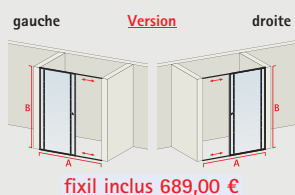

- verre décor décent **+ € 149,00**
- verre anthracite **+ € 149,00**
- verre sablé **+ € 149,00**

**... en largeur et en hauteur**

**Dimensions** à préciser

**mini - maxi**

- A 99 cm - 160 cm
- B 120 cm - 200 cm