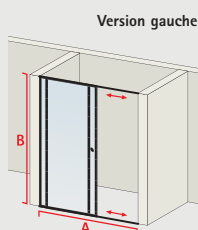

Version droite

Version gauche

Dimensions à préciser

mini - maxi

A	112,6 cm - 160 cm
B	120 cm - 200 cm

Sauf autre indication contraire, nous considérons les dimensions commandées comme dimensions „hors tout“.

Dimensions spéciales

A	160,1 cm - 200 cm	+ 149,00 €
B	200,1 cm - 220 cm	+ 149,00 €