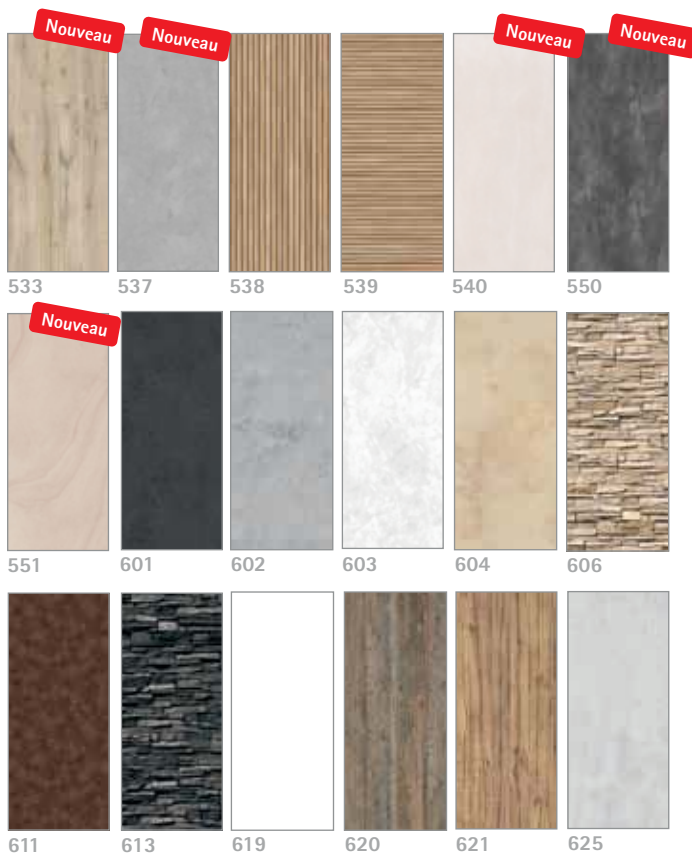

03

DécoDesign DÉCOR

03

DécoDesign DÉCOR à partir de 279,00 €

Des effets matière pierre et bois particulièrement bluffants. Facile à poser.

- panneaux de composite en aluminium 3 mm avec impression digitale dans différents designs en effet 3D dans différents décors
- dimensions des panneaux (l x h) : 100 x 210 cm
- dimension spéciale (l x h) : 100 x 255cm, 150 x 210 cm, 150 x 255 cm
- facile à monter sur place
- résistant à l'usure, aux rayures et produits chimiques
- adhésif double face et cales de montage inclus

1 panneau 150 x 210 cm (adhésif double face, cales de montage inclus)
Choisissez votre décor pour un panneau 150x210cm sans joints et éviter des profilés de jonction

Version	Dimensions (cm)	Références		Décor	PVP €
		EAN	Fournisseur		
à choisir	150 x 210	3454976816085	D1901521-F	à choisir	459,00

DécoDesign DECOR

1 panneau 100 x 210 cm (adhésif double face, cales de montage inclus)

Version	Dimensions (cm)	Références		Décor	PVP €
		EAN	Fournisseur		
chêne vieilli ciré	100 x 210	3454976816085	D1901021-F	533	279,00
béton structuré	100 x 210	3454976816085	D1901021-F	537	279,00
japandi vertical	100 x 210	4060991070358	D1901021-F	538	279,00
japandi horizontal	100 x 210	4060991070389	D1901021-F	539	279,00
aspect crépi greige	100 x 210	3454976816085	D1901021-F	540	279,00
schiste anthraciteux	100 x 210	3454976816085	D1901021-F	550	279,00
pierre naturelle arcose 2	100 x 210	3454976816085	D1901021-F	551	279,00
ardoise	100 x 210	4060991008511	D1901021-F	601	279,00
pierre gris clair	100 x 210	4060991008528	D1901021-F	602	279,00
marbre	100 x 210	4060991008535	D1901021-F	603	279,00
travertin	100 x 210	4060991008542	D1901021-F	604	279,00
parement clair	100 x 210	4060991008566	D1901021-F	606	279,00
métal rouillé	100 x 210	3454976816085	D1901021-F	611	279,00
parement ardoise	100 x 210	4060991008627	D1901021-F	613	279,00
blanc structuré	100 x 210	4060991008658	D1901021-F	619	279,00
bois vieilli	100 x 210	4060991008610	D1901021-F	620	279,00
chêne clair	100 x 210	3454976816085	D1901021-F	621	279,00
parement béton	100 x 210	4060991053665	D1901021-F	625	279,00

2 panneaux 100 x 210 cm (adhésif double face, cales de montage inclus)