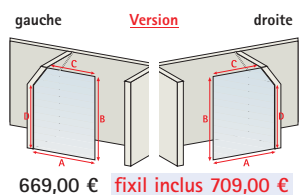

... avec découpe (version à préciser)