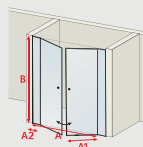

SUR-MESURE

4060991048050 D881499 chromé ou noir mat, transparent **859,00 €** **fixil inclus 939,00 €**