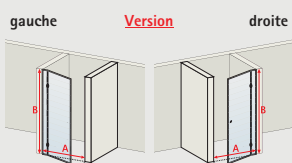

... en largeur et en hauteur

599,00 € **fixil inclus 639,00 €**