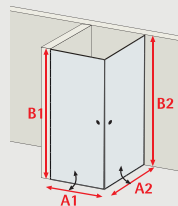

**Dimensions** à préciser

**mini - maxi**

A 55 cm - 120 cm  
B 165 cm - 200 cm

Sauf autre indication contraire, nous considérons les dimensions commandées comme dimensions „hors tout“.

**Impériale Phoenix, accès d'angle coulissant, 4 éléments**