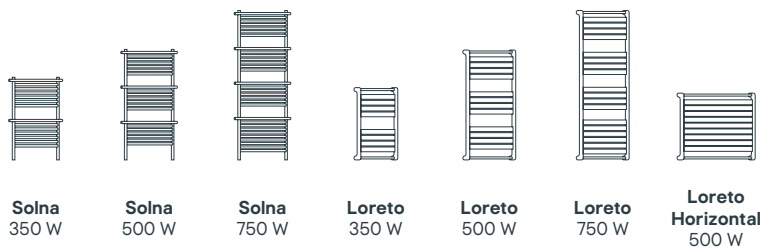

Tableau de compatibilité avec les sèche-serviettes Solna et Loreto

	Solna 350 W	Solna 500 W	Solna 750 W	Loreto 350 W	Loreto 500 W	Loreto 750 W	Loreto Horizontal 500 W
Acilia 500 W	●	●	●	●	●	●	○
Acilia 1000 W	○	●	●	○	●	●	●

CE IP24