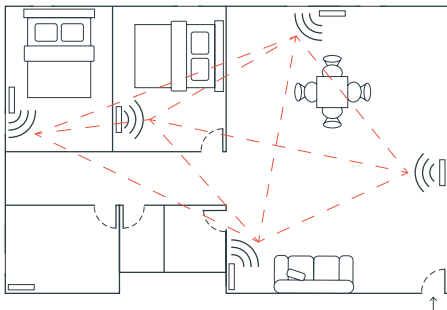

Economisez de l'énergie et réduisez vos factures d'électricité en vous équipant de nos radiateurs GoodHome tous équipés du thermostat programmable GoodHome Connect.

Vous définirez la température de confort idéale et la température d'économie d'énergie pour chacune de vos pièces.

Vous ne chaufferez que les pièces nécessaires. Lors de votre absence, les radiateurs passeront en mode économie d'énergie pour éviter de chauffer inutilement votre maison.

Pilotage centralisé