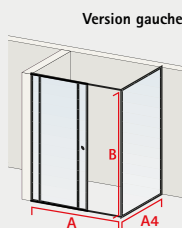

Version droite

Version gauche

Dimensions à préciser

mini - maxi

A	112,6 cm - 160 cm
B	120 cm - 200 cm
A4	25 cm - 120 cm

Sauf autre indication contraire, nous considérons les dimensions commandées comme dimensions „hors tout“.

Dimensions spéciales

A	160,1 cm - 200 cm	+ 149,00 €
B	200,1 cm - 220 cm	+ 199,00 €