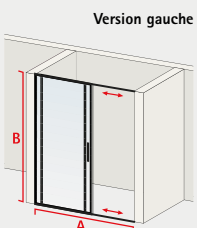

Version droite

Version gauche

Dimensions à préciser

mini - maxi

A 97 cm - 161 cm
B 140 cm - 200 cm

Sauf autre indication contraire, nous considérons les dimensions commandées comme dimensions „hors tout“.

Dimensions spéciales

A 161,1 cm - 201 cm **+ 99,00 €**