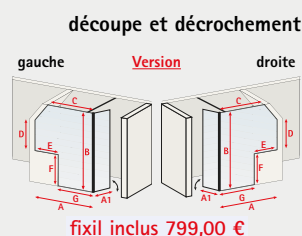

Dimensions à préciser

mini - maxi

A	50 cm - 140 cm	D	10 cm - (B-0,4 cm)
A1	30 cm - 50 cm	E	4 cm - (A-18,5 cm)
B	130 cm - 190 cm	F	4 cm - (B-13 cm)
C	10 cm - (A-0,4 cm)	G	18,5 cm - (A-4 cm)

Sauf autre indication contraire, nous considérons les dimensions commandées comme dimensions „hors tout“.