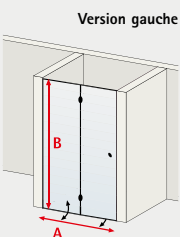

Version droite

Version gauche

Dimensions à préciser

mini - maxi

A 56 cm - 120 cm
B 165 cm - 200 cm

Sauf autre indication contraire, nous considérons les dimensions commandées comme dimensions „hors tout“.