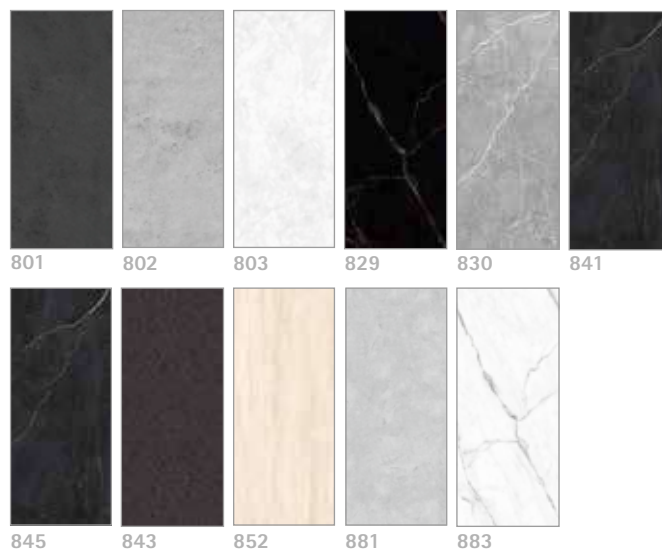

04

DécoDesign SOFTTOUCH à partir de 339,00 €

Softtouch, séduit par sa surface douce au toucher et hydrofuge

- Panneaux de composite en aluminium 3 mm
- Dimensions (l x h) : 100x210 cm, 100x255cm, 150x255 cm
- Dimension spéciale (l x h) : 150x210 cm, option coupe (largeur et/ou hauteur)
- à monter : percer, scier, couper, terminé !
- Surface hygiénique et revêtement hydrofuge
- Adhésif double face et cales de montage inclus

1 panneau 150x210 cm (adhésif double face, cales de montage inclus) Choisissez votre décor pour un panneau 150x210 cm sans joints et éviter des profilés de jonction					
Version	Dimensions (cm)	Références		Décor	PVP €
à choisir	150x210	EAN 3454976816085	Fournisseur D1901521-F	à choisir	529,00

Option découpe sous code divers 3454976816085

- par découpe (largeur ou hauteur) **+ 79,00 € (D1901099-F)**

Dimensions à préciser

A Largeur: mm (max selon panneau)

B Hauteur: mm (max selon panneau)

Merci de commander le panneau ainsi que l'option découpe dans une seule ligne sous le code divers 3454976816085.

DécoDesign SOFTTOUCH 210 cm

1 panneau 100x210 cm (adhésif double face, cales de montage inclus)

Version	Dimensions (cm)	Références		Décor	PVP €
		EAN	Fournisseur		
ardoise softtouch	100x210	4060991066269	D1901021-F	801	339,00
Pierre gris clair softtouch	100x210	4060991066276	D1901021-F	802	339,00
marbre softtouch	100x210	4060991066283	D1901021-F	803	339,00
marbre de carrare noir softtouch	100x210	4060991071584	D1901021-F	829	339,00
marbre gris profond softtouch	100x210	3454976816085	D1901021-F	830	339,00
marbre anthracite-cuivre softtouch	100x210	4060991075537	D1901021-F	841	339,00
terrazzo-anthracite softtouch	100x210	3454976816085	D1901021-F	843	339,00
marbre anthracite-or softtouch	100x210	3454976816085	D1901021-F	845	339,00
Pierre calcaire softtouch	100x210	3454976816085	D1901021-F	852	339,00
béton ciré softtouch	100x210	4060991066290	D1901021-F	881	339,00
marbre de carrare (b/n) softtouch	100x210	4060991066306	D1901021-F	883	339,00

2 panneaux 100x210 cm (adhésif double face, cales de montage inclus)