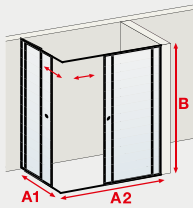

Profilé noir mat, décor dépoli light (31)

Dimensions à préciser

mini – maxi
A1/A2 70 cm – 140 cm
B 140 cm – 185 cm

Dimensions spéciales
B 185,1 cm – 200 cm + 99,00 €

Sauf autre indication contraire, nous considérons les dimensions commandées comme dimensions „hors tout“.