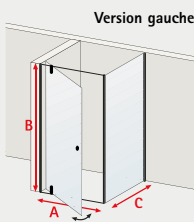

Dimensions à préciser

mini - maxi
A 70 cm - 100 cm
B 130 cm - 200 cm
C 30 cm - 120 cm

Sauf autre indication contraire, nous considérons les dimensions commandées comme dimensions „hors tout“.