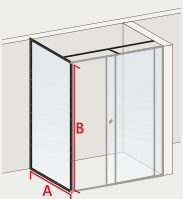

SUR-MESURE

Consultez le guide sur-mesure page 94 avant de passer commande.

4060991048050 D367499-F chromé ou noir, transparent **fixil inclus 399,00 €**

Version gauche