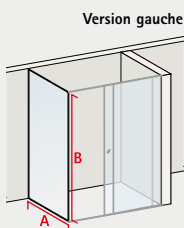

Version droite

Version gauche

Dimensions à préciser

mini - maxi

A	19 cm - 120 cm
B	140 cm - 200 cm

Sauf autre indication contraire, nous considérons les dimensions commandées comme dimensions „hors tout“.