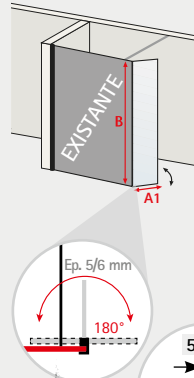

Dimensions à préciser

mini - maxi

- A1 30 cm - 90 cm
- B 130 cm - 200 cm

Sauf autre indication contraire, nous considérons les dimensions commandées comme dimensions „hors tout“.

Dimensions spéciales

- A 50,1 cm - 90 cm + 99,00 €