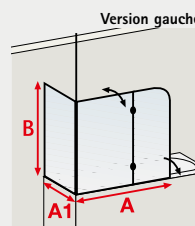

Dimensions à préciser

mini - maxi

A 60 cm - 117 cm
A1 19 cm - 90 cm
B 60 cm - 160 cm

Sauf autre indication contraire, nous considérons les dimensions commandées comme dimensions „hors tout“.