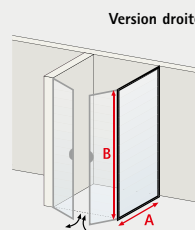

Dimensions à préciser

mini - maxi

A 21 cm - 110 cm

B 20 cm - 180 cm

Sauf autre indication contraire, nous considérons les dimensions commandées comme dimensions „hors tout“.