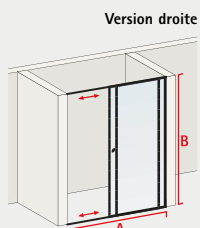

MasterClass Manhattan, porte coulissante

- verre de sécurité 8 mm, transparent
- profilé aspect chromé
- hauteur 200 cm
- G (version gauche) - D (version droite)

MasterClass Manhattan, porte coulissante avec paroi latérale

- verre de sécurité 8 mm, transparent
- profilé aspect chromé
- hauteur 200 cm
- G (version gauche) - D (version droite)

Version	Dim élém en niche (cm)	Références		Verre fixil inclus	PVP €
		EAN	Fournisseur		
120 (D)	118,5-120,5	4060991023248	D468012020-F 41	500	759,00
120 (G)	118,5-120,5	4060991023200	D468012010-F 41	500	759,00
140 (D)	138,5-140,5	4060991023408	D468014020-F 41	500	779,00
140 (G)	138,5-140,5	4060991023361	D468014010-F 41	500	779,00
160 (D)	158,5-160,5	4060991023569	D468016020-F 41	500	809,00
160 (G)	158,5-160,5	4060991023521	D468016010-F 41	500	809,00

Version	Dimensions élément (cm)	Références		Verre fixil inclus	PVP €
		EAN	Fournisseur		
120x80 (D)	117-119/77-79	4060991023293	D4680128020-F 41	500	1.069,00
120x80 (G)	117-119/77-79	4060991023 279	D4680128010-F 41	500	1.069,00
120x90 (D)	117-119/87-89	4060991023330	D4680129020-F 41	500	1.099,00
120x90 (G)	117-119/87-89	4060991023316	D4680129010-F 41	500	1.099,00
140x80 (D)	137-138/87-89	4060991023453	D4680148020-F 41	500	1.099,00
140x80 (G)	137-139/87-89	4060991023439	D4680148010-F 41	500	1.099,00
140x90 (D)	137-139/87-89	4060991023491	D4680149020-F 41	500	1.129,00
140x90 (G)	137-139/87-89	4060991023477	D4680149010-F 41	500	1.129,00
160x90 (D)	157-159/87-89	4060991023613	D4680169020-F 41	500	1.159,00
160x90 (G)	157-159/87-89	4060991023590	D4680169010-F 41	500	1.159,00

SUR-MESURE

Consultez le guide sur-mesure page 94 avant de passer commande.