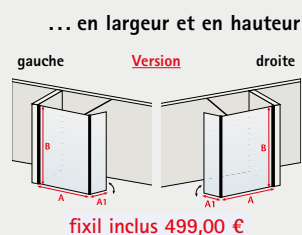

Dimensions à préciser

mini - maxi

A	50 cm - 140 cm	D	10 cm - (B-0,4 cm)
A1	30 cm - 50 cm	E	4 cm - (A-18,5 cm)
B	130 cm - 190 cm	F	4 cm - (B-13 cm)
C	10 cm - (A-0,4 cm)	G	18,5 cm - (A-4 cm)

Sauf autre indication contraire, nous considérons les dimensions commandées comme dimensions „hors tout“.