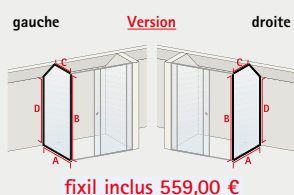

... avec découpe oblique

fixil inclus 559,00 €