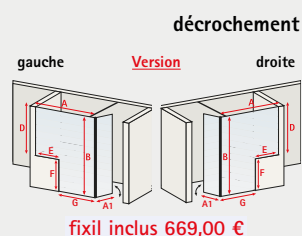

Dimensions à préciser

mini - maxi

A	50 cm - 140 cm	D	10 cm - (B-0,4 cm)
A1	30 cm - 50 cm	E	4 cm - (A-18,5 cm)
B	130 cm - 190 cm	F	4 cm - (B-13 cm)
C	10 cm - (A-0,4 cm)	G	18,5 cm - (A-4 cm)

Sauf autre indication contraire, nous considérons les dimensions commandées comme dimensions „hors tout“.