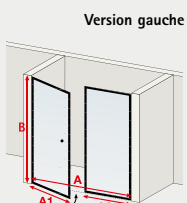

MasterClass Garant 2.0, porte battante grand large

- verre de sécurité 6 mm, transparent
- profilé aspect chromé et noir mat
- barre de stabilisation recoupable
- porte battante autolevante
- hauteur 200 cm
- G (version gauche) - D (version droite)

MasterClass Garant 2.0, porte battante grand large sur élément fixe avec paroi latérale

- verre de sécurité 6 mm, transparent
- profilé aspect chromé et noir mat
- barre de stabilisation recoupable
- porte battante autolevante
- hauteur 200 cm

Version	Dim élém en niche (cm)	Références		Verre	PVP €	Verre fixil inclus	PVP €
		EAN	Fournisseur				
Porte pivotante grand large, profilé noir mat							
120 (D)	115,5-120,0	3663602244431	D881310-3 68	50	529,00	500	609,00
120 (G)	115,5-120,0	3663602244431	D881310-5 68	50	529,00	500	609,00
140 (D)	135,5-140,0	3663602244431	D881312-3 68	50	549,00	500	629,00
140 (G)	135,5-140,0	3663602244431	D881312-5 68	50	549,00	500	629,00
Porte pivotante grand large, profilé aspect chromé							
120 (D)	115,5-120,0	3663602244431	D881310-3 41	50	529,00	500	609,00
120 (G)	115,5-120,0	3663602244431	D881310-5 41	50	529,00	500	609,00
140 (D)	135,5-140,0	3663602244431	D881312-3 41	50	549,00	500	629,00
140 (G)	135,5-140,0	3663602244431	D881312-5 41	50	549,00	500	629,00

EXISTE UNIQUEMENT EN SUR-MESURE

SUR-MESURE

SUR-MESURE

Consultez le guide sur-mesure page 94 avant de passer commande.

4060991048050 D881399-3 (D) chromé ou noir, transparent **fixil inclus 769,00 €**
D881399-5 (G) chromé ou noir, transparent **fixil inclus 769,00 €**

4060991048050 D881299-3 (D) chromé ou noir, transparent 949,00 € **fixil inclus 1.069,00 €**
D881299-5 (G) chromé ou noir, transparent 949,00 € **fixil inclus 1.069,00 €**