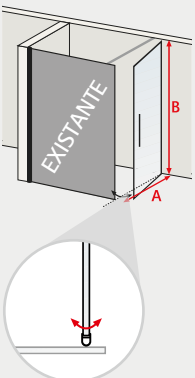

Dimensions à préciser

mini - maxi

- A 30 cm - 100 cm
- B 130 cm - 200 cm

Sauf autre indication contraire, nous considérons les dimensions commandées comme dimensions „hors tout“.