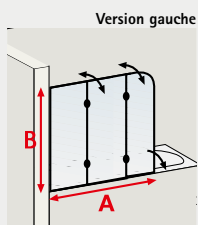

délai 3 semaines

fixil EFFET PERLANT INCLUS

OPTION sans percer le carrelage

délai 3 semaines

OPTION fixil EFFET PERLANT

OPTION sans percer le carrelage