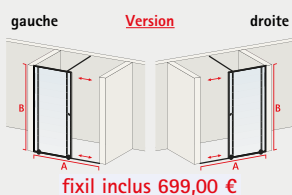

... en largeur et en hauteur

fixil inclus 699,00 €

Code divers pour produits avec option : standard (3663602244431) et sur-mesure (4060991048050) supplément par élément

	porte	paroi		porte	paroi
• verre décor décent	+ 149,00 €	+ 79,00 €	• verre brouillard	+ 179,00 €	+ 99,00 €
• verre anthracite	+ 149,00 €	+ 79,00 €			
• verre sablé	+ 149,00 €	+ 79,00 €			

Dimensions à préciser

mini - maxi

A	99 cm - 160 cm
B	120 cm - 200 cm

Sauf autre indication contraire, nous considérons les dimensions commandées comme dimensions „hors tout“.