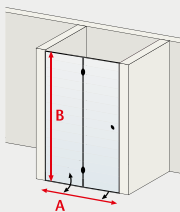

SUR-MESURE

Consultez le guide sur-mesure page 94 avant de passer commande.

- 4060991048050 D514799-3-F noir mat, transparent **fixil inclus 699,00 €**
- 4060991048050 D514799-5-F noir mat, transparent **fixil inclus 699,00 €**

Version gauche