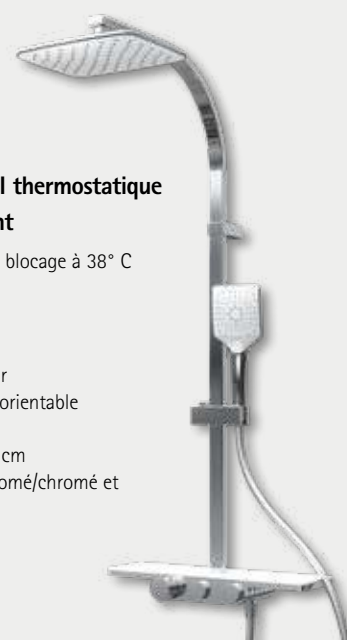

Version	Références		
	EAN	Fournisseur	PVP €
Blanc/chromé	3663602244431	D9635104	469,00
Chromé/chromé	3663602244431	D963510	429,00