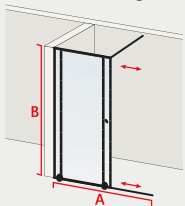

Version gauche