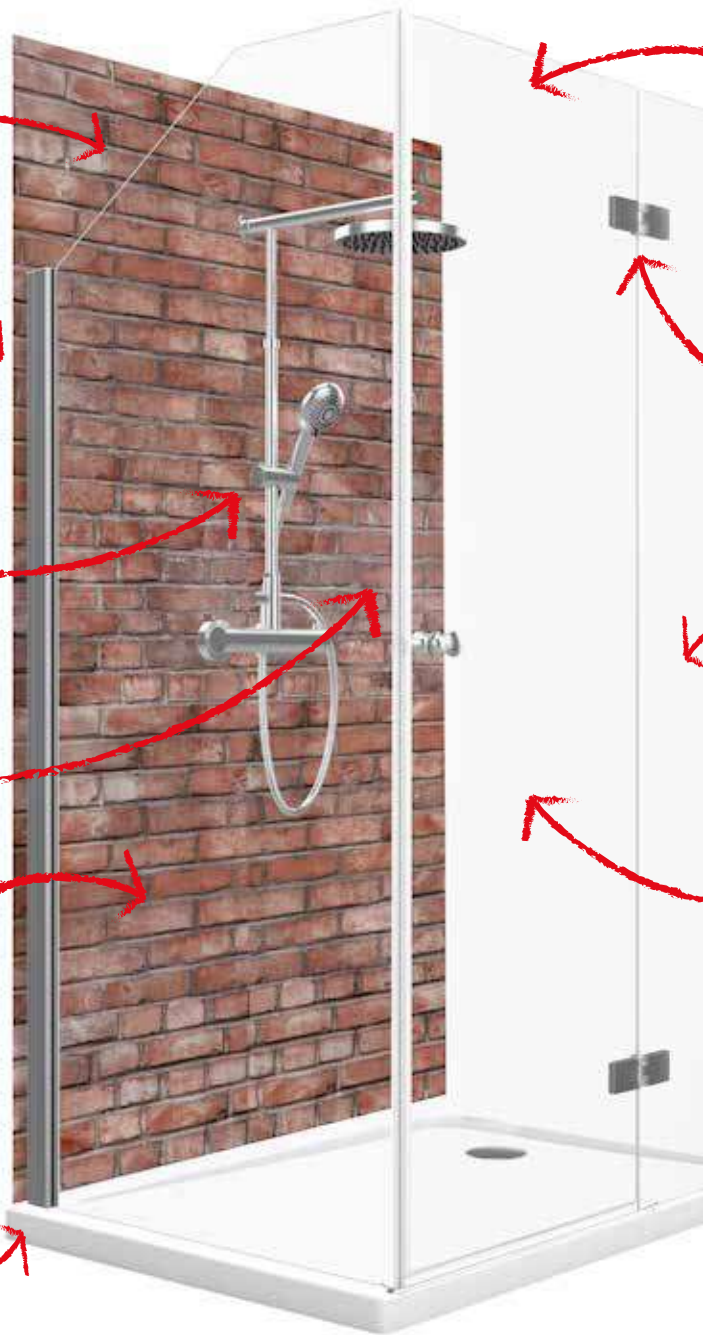

Poignée

L'élégance alliée à l'ergonomie pour un accès confortable

Panneau mural

Idéal pour la rénovation. A poser sur votre ancienne faïence. La touche déco dans votre salle de bains

Receveur

À combiner avec nos parois de douche. Pour une hygiène parfaite. Écoulement de l'eau optimal. Facile à poser ou à encastrer

Profilé à clipser

Pas besoin de percer

Fixation au plafond

Sans rail du bas

emagne

Porte et paroi de douche

250.000 solutions pour répondre à vos besoins au quotidien

Charnière qualitative