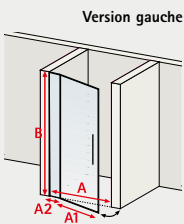

porte pivotante sur paroi fixe

Dimensions à préciser

mini - maxi

A	75 cm - 120 cm
A1	50 cm - 80 cm
A2	25 cm - 40 cm
A3	19 cm - 120 cm
B	165 cm - 192 cm

Sauf autre indication contraire, nous considérons les dimensions commandées comme dimensions „hors tout“.

Astuce Combinez...
D360199-F chromé porte sur partie fixe +
D363099-F paroi latérale fixe (page 61)