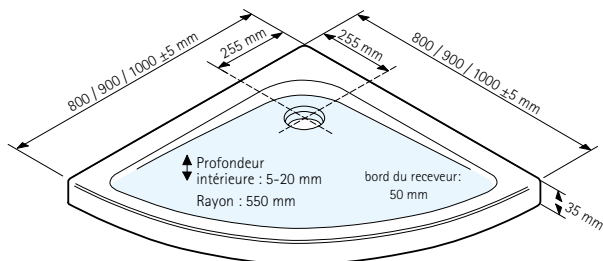

Receveurs acryliques

Longueur x largeur x hauteur (en mm)	Référence Schulte	EAN	PVP €
Rectangulaire, extra plat à poser ou à encastrer			
900 x 750 x 35	D207590-F 04	3663602244431	279,00
1000 x 800 x 35	D20100-F 04	3663602244431	299,00
1200 x 800 x 35	D208012-F 04	3663602244431	329,00
1200 x 900 x 35	D20120-F 04	3663602244431	349,00
1400 x 900 x 35	D20140-F 04	3663602244431	379,00
1600 x 750 x 35	D207516-F 04	4060991011597	419,00
1600 x 800 x 35	D208016-F 04	4060991011658	439,00
1600 x 900 x 35	D20160-F 04	4060991011191	449,00
1700 x 750 x 35	D20170-F 04	4060991011207	459,00
1700 x 800 x 35	D208017-F 04	4060991011672	469,00
1800 x 800 x 35	D208018-F 04	4060991011696	549,00

Bonde **non** incluse, Ø 90 mm, sans tablier, **avec pieds**

Longueur x largeur x hauteur (en mm)	Rayon	Référence Schulte	EAN	PVP €
Carré, extra plat, à poser ou à encastrer				
800 x 800 x 35	-	D20080-F 04	3663602244431	239,00
900 x 900 x 35	-	D20090-F 04	3663602244431	259,00
1000 x 1000 x 35	-	D20010-F 04	3663602244431	289,00

Bonde **non** incluse, Ø 90 mm, hauteur de 35 mm, **avec pieds**

Longueur x largeur x hauteur (en mm)	receveur/ tablier	Rayon	Référence Schulte	EAN	PVP €
Quart de cercle, extra plat, à encastrer					
800 x 800 x 35	receveur	550	D20067-F 04	3663602244431	239,00
800 x 800 x 110	tablier	550	D20069 04	3663602244431	99,00
900 x 900 x 35	receveur	550	D20077-F 04	3663602244431	259,00
900 x 900 x 110	tablier	550	D20079 04	3663602244431	99,00
1000 x 1000 x 35	receveur	550	D20057-F 04	3663602244431	289,00
1000 x 1000 x 110	tablier	550	D20059 04	3663602244431	99,00

Bonde **non** incluse, Ø 90 mm, **avec pieds**

Options pour tous nos receveurs

Traitement antiglisse pour receveur acrylique	D9790-F	3663602244431	89,00
Set de pieds pour receveur acrylique (réglable de 95-155 mm)	D9979-F	3663602244431	49,00
Kit de montage pour receveur imitation pierre < = 100 cm	D5649-F	4060991076633	79,00
Set composé de 12 pieds + 2 rails de montage			
Kit de montage pour receveur imitation pierre > = 120 cm	D5650-F	4060991076640	109,00
Set composé de 15 pieds + 4 rails de montage