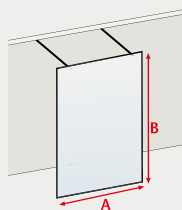

Walk In Square I