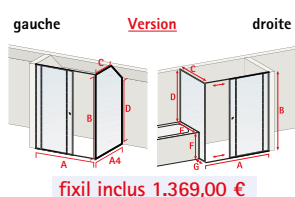

... avec découpe ou avec décrochement