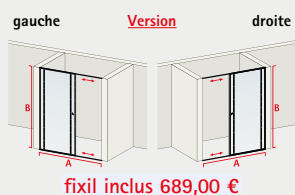

- verre décor décent + 149,00 €
- verre anthracite + 149,00 €
- verre sablé + 149,00 €

... en largeur et en hauteur

Dimensions à préciser

mini - maxi

- A 99 cm - 160 cm
- B 120 cm - 200 cm

Sauf autre indication contraire, nous considérons les dimensions commandées comme dimensions „hors tout“.