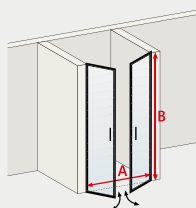

Portes en niche ou avec paroi fixe en angle

Impériale Trend 2.0, portes battantes en niche

- verre de sécurité 6 mm, transparent
- profilé noir mat ou blanc mat
- fermeture magnétique
- hauteur 200 cm

Version	Dim élém en niche (cm)	Références		Verre fixil inclus	PVP €
		EAN	Fournisseur		
Profilé noir mat					
80	77-80	3663602244431	D515004-F 68	500	519,00
90	87-90	3663602244431	D515006-F 68	500	539,00
100	97-100	3663602244431	D515008-F 68	500	559,00
Profilé blanc mat					
80	77-80	3663602244431	D515004-F 70	500	519,00
90	87-90	3663602244431	D515006-F 70	500	539,00
100	97-100	3663602244431	D515008-F 70	500	559,00

Impériale Trend 2.0, Portes battantes avec paroi latérale

- verre de sécurité 6 mm, transparent
- profilé noir mat ou blanc mat
- fermeture magnétique
- hauteur 200 cm

Version	Dim. élément (cm)	Références		Verre fixil inclus	PVP €
		EAN	Fournisseur		
Profilé noir mat					
80x80	78,5-80/78,5-80,5	3663602244431	D515414-F 68	500	869,00
90x90	88,5-90/88,5-90,5	3663602244431	D515418-F 68	500	899,00
Profilé blanc mat					
80x80	78,5-80/78,5-80,5	3663602244431	D515414-F 70	500	869,00
90x90	88,5-90/88,5-90,5	3663602244431	D515418-F 70	500	899,00

SUR-MESURE

Consultez le guide sur-mesure page 94 avant de passer commande.

Code divers pour produits avec option : standard (3663602244431) et sur-mesure (4060991048050)

	porte	jeu	porte	jeu
• verre anthracite	+ 79,00 €	+ 149,00 €	• verre sablé	+ 79,00 € + 149,00 €

4060991048050 D515099-F noir mat ou blanc mat, transparent **fixil inclus 699,00 €**

4060991048050 D515499-F noir mat ou blanc mat, transparent **fixil inclus 1.039,00 €**

Dimensions à préciser

mini - maxi

1. A 60 cm - 100 cm
   B 130 cm - 200 cm

Sauf autre indication contraire, nous considérons les dimensions commandées comme dimensions „hors tout“.

Dimensions spéciales