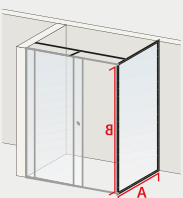

Version droite