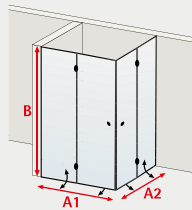

Dimensions à préciser

mini – maxi

A1/A2 50 cm – 100 cm
B 165 cm – 192 cm

Sauf autre indication contraire, nous considérons les dimensions commandées comme dimensions „hors tout“.