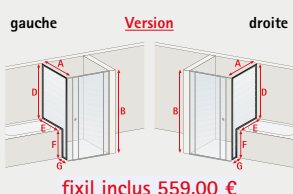

... avec décrochement

fixil inclus 559,00 €