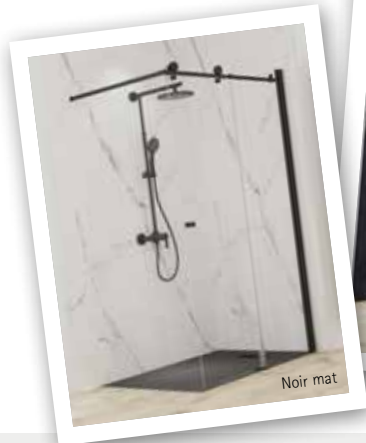

Noir mat

MasterClass Walk In coulissante

- verre de sécurité 6/8 mm, transparent
- verre de l'élément fixe 8 mm
- profilé aspect chromé, profilé or mat ou noir mat
- coulissante sans rail au sol
- hauteur 200 cm
- réversible

Version	Dimensions verre (cm)	Références		Verre	PVP €
		EAN	Fournisseur		
Profilé aspect chromé					
120	113,3-115,3	4060991028885	D7080510-F 41	50	499,00
140	133,3-135,3	3663602244431	D7080512-F 41	50	539,00
160	153,3-155,3	4060991028892	D7080514-F 41	50	569,00
Profilé noir mat Nouveau					
120	113,3-115,3	3663602244431	D7080510-F 68	50	609,00
140	133,3-135,3	3663602244431	D7080512-F 68	50	649,00
160	153,3-155,3	3663602244431	D7080514-F 68	50	679,00
Profilé or mat Nouveau					
120	113,3-115,3	3663602244431	D7080510-F 283	50	609,00
140	133,3-135,3	3663602244431	D7080512-F 283	50	649,00
160	153,3-155,3	3663602244431	D7080514-F 283	50	679,00

Code divers pour produits avec option : standard (3663602244431) et sur-mesure (4060991048050)

- verre décor décent + 149,00 €
- verre anthracite + 149,00 €
- verre brouillard + 179,00 €
- verre sablé + 149,00 €
- traitement anticalcaire fixil + 80,00 €

4060991048050 D7080599-F chromé, transparent 699,00 €

4060991048050 D7080599-F noir mat ou or mat, transparent 809,00 €

Dimensions à préciser

mini - maxi

- A 100 cm - 160 cm
- B 120 cm - 200 cm

Sauf autre indication contraire, nous considérons les dimensions commandées comme dimensions „hors tout“.

Dimensions spéciales

- B 200,1 cm - 220 cm + 149,00 €