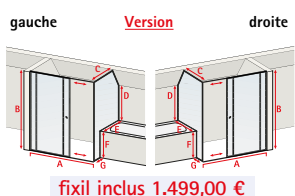

Verre anthracite (en option), version gauche

... avec décrochement et oblique