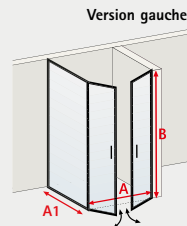

Dimensions à préciser

mini - maxi

A 60 cm - 160 cm
B 165 cm - 200 cm

Sauf autre indication contraire, nous considérons les dimensions commandées comme dimensions „hors tout“.