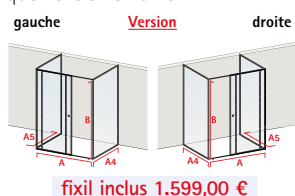

... avec 2 parois latérales (D708599) uniquement en chromé

Code divers pour produits avec option : standard (3663602244431) et sur-mesure (4060991048050)

- verre décor décent **+ 229,00 €**
- verre anthracite **+ 229,00 €**
- verre sablé **+ 229,00 €**

Dimensions à préciser

mini - maxi		Dimensions spéciales disponible en chromé ou noir mat
A	100 cm - 160 cm	A 160,1 cm - 200 cm + 149,00 €
A4	25 cm - 130 cm	B 200,1 cm - 220 cm + 199,00 €
A5	25 cm - 130 cm	
B	120 cm - 200 cm	
C	10 cm - (A-0,4 cm)	
D	10 cm - (B-0,4 cm)	
E	4 cm - (A-18,5 cm)	
F	4 cm - (B-35 cm)	
G	18,5 cm - (A-4 cm)	

Sauf autre indication contraire, nous considérons les dimensions commandées comme dimensions „hors tout“.