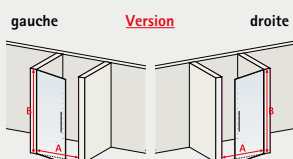

Option en sur-mesure: ouverture intérieure/extérieure sans supplément

- verre décor décent **+ 79,00 €**
- verre anthracite **+ 79,00 €**

... en largeur et en hauteur

fixil inclus 449,00 €

... avec découpe oblique