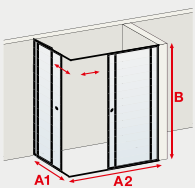

Dimensions à préciser

mini - maxi

A1/A2	78,5 cm - 120 cm
B	140 cm - 200 cm

Dimensions spéciales

A	120,1 cm - 160 cm	+ 99,00 €
B	200,1 cm - 220 cm	+ 199,00 €

Sauf autre indication contraire, nous considérons les dimensions commandées comme dimensions „hors tout“.