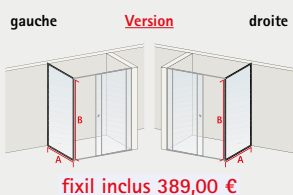

... en largeur et en hauteur

fixil inclus 389,00 €