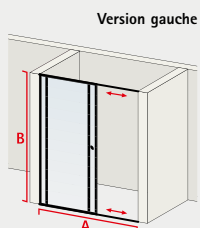

Version droite

Version gauche

Dimensions à préciser

mini - maxi

A	112,6 cm - 160 cm
B	120 cm - 200 cm

Sauf autre indication contraire, nous considérons les dimensions commandées comme dimensions „hors tout“.

Dimensions spéciales

A	160,1 cm - 200 cm	+ 149,00 €
B	200,1 cm - 220 cm	+ 149,00 €