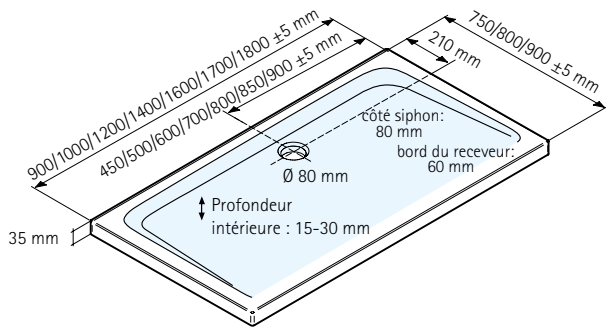

Receveurs acryliques

Longueur x largeur x hauteur (en mm)	Référence Schulte	EAN	PVP €
Rectangulaire, extra plat à poser ou à encastrer			
900 x 750 x 35	D207590-F 04	3663602244431	279,00
1000 x 800 x 35	D20100-F 04	3663602244431	299,00
1200 x 800 x 35	D208012-F 04	3663602244431	329,00
1200 x 900 x 35	D20120-F 04	3663602244431	349,00
1400 x 900 x 35	D20140-F 04	3663602244431	379,00
1600 x 750 x 35	D207516-F 04	4060991011597	419,00
1600 x 800 x 35	D208016-F 04	4060991011658	439,00
1600 x 900 x 35	D20160-F 04	4060991011191	449,00
1700 x 750 x 35	D20170-F 04	4060991011207	459,00
1700 x 800 x 35	D208017-F 04	4060991011672	469,00
1800 x 800 x 35	D208018-F 04	4060991011696	549,00

Bonde **non** incluse, Ø 90 mm, sans tablier, **avec pieds**

Longueur x largeur x hauteur (en mm)	Rayon	Référence Schulte	EAN	PVP €
Carré, extra plat, à poser ou à encastrer				
800 x 800 x 35	-	D20080-F 04	3663602244431	239,00
900 x 900 x 35	-	D20090-F 04	3663602244431	259,00
1000 x 1000 x 35	-	D20010-F 04	3663602244431	289,00

Bonde **non** incluse, Ø 90 mm, hauteur de 35 mm, **avec pieds**

Longueur x largeur x hauteur (en mm)	receveur/ tablier	Rayon	Référence Schulte	EAN	PVP €
Quart de cercle, extra plat, à encastrer					
800 x 800 x 35	receveur	550	D20067-F 04	3663602244431	239,00
800 x 800 x 110	tablier	550	D20069 04	3663602244431	99,00
900 x 900 x 35	receveur	550	D20077-F 04	3663602244431	259,00
900 x 900 x 110	tablier	550	D20079 04	3663602244431	99,00
1000 x 1000 x 35	receveur	550	D20057-F 04	3663602244431	289,00
1000 x 1000 x 110	tablier	550	D20059 04	3663602244431	99,00

Bonde **non** incluse, Ø 90 mm, **avec pieds**

Options pour tous nos receveurs

Traitement antiglisse pour receveur acrylique	D9790-F	3663602244431	89,00
Set de pieds pour receveur acrylique (réglable de 95-155 mm)	D9979-F	3663602244431	49,00
Kit de montage pour receveur imitation pierre < = 100 cm	D5649-F	4060991076633	79,00
Set composé de 12 pieds + 2 rails de montage			
Kit de montage pour receveur imitation pierre > = 120 cm	D5650-F	4060991076640	109,00
Set composé de 15 pieds + 4 rails de montage