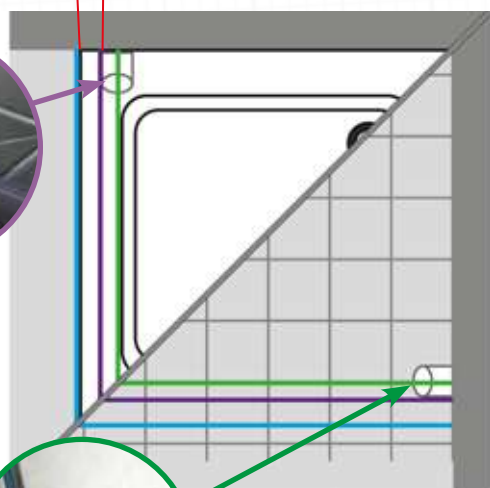

La paroi tombe mi-verre sur le joint du repose à carrelage.

Découpes en biais ou en angle...

Pas de soucis ! Nos parois s'adaptent dans les moindres recoins.

Quelques exemples :

	min (cm)	max (cm)
A		
B	page du produit	
C	10	(A - 4)
D	10	(B - 4)
E	4	(A - 18,5)
F	4	(B - 13)
G	18,5	(A - 4)