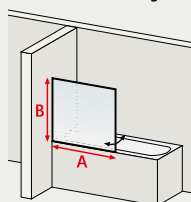

SUR-MESURE

Consultez le guide sur-mesure page 94 avant de passer commande.

4060991048050 D165099-F blanc, noir mat, aspect chromé, gun metal, or mat et transparent 199,00 € **fixil inclus 239,00 €**

Version gauche