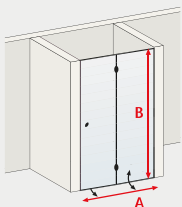

4060991048050 D326899-F chromé ou noir, transparent **fixil inclus 559,00 €**

Version gauche

Version droite

Dimensions à préciser

mini - maxi

- A 50 cm - 100 cm
- B 160 cm - 192 cm

Sauf autre indication contraire, nous considérons les dimensions commandées comme dimensions „hors tout“.