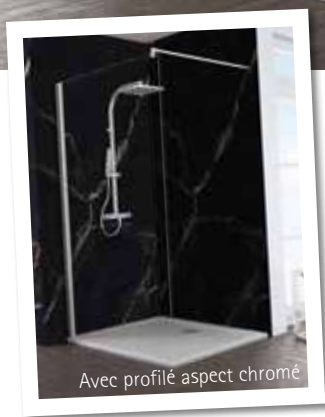

Avec profilé aspect chromé

MasterClass Espace 8 T, paroi à l'italienne

- verre de sécurité 8 mm, transparent
- profilé à clipser en aspect chromé ou noir (page 41)
- barre de stabilisation 122 cm recoupable
- hauteur 200 cm
- réversible

Version	Dimensions verre (cm)	Références		Verre	PVP €	Verre fixil inclus	PVP €
		EAN	Fournisseur				
Profilé aspect chromé							
80	78-80	3663602244431	D6691080-F 41	50	329,00	500	369,00
90	88-90	3663602244431	D6691090-F 41	50	349,00	500	389,00
100	98-100	3663602244431	D6691100-F 41	50	369,00	500	409,00
120	118-120	3663602244431	D6691120-F 41	50	399,00	500	439,00
140	138-140	3663602244431	D6691140-F 41	50	449,00	500	489,00
Profilé noir							
80	78-80	3663602244431	D6691080-F 68	50	329,00	500	369,00
90	88-90	3663602244431	D6691090-F 68	50	349,00	500	389,00
100	98-100	3663602244431	D6691100-F 68	50	369,00	500	409,00
120	118-120	3663602244431	D6691120-F 68	50	399,00	500	439,00
140	138-140	3663602244431	D6691140-F 68	50	449,00	500	489,00

Code divers pour produits avec option : standard (3663602244431) et sur-mesure (4060991048050)

- verre décor décent + 79,00 €
- verre anthracite + 79,00 €
- verre sablé + 79,00 €
- verre brume + 79,00 €

SUR-MESURE

Consultez le guide sur-mesure page 94 avant de passer commande.

4060991048050 D669199-F, chromé ou noir, transparent 499,00 € **fixil inclus 539,00 €**