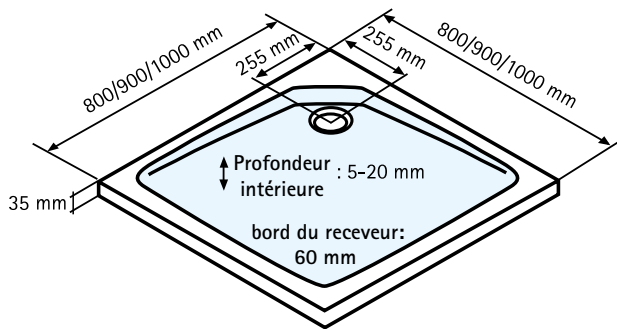

Receveurs acryliques

Longueur x largeur x hauteur (en mm)	Référence Schulte	EAN	PVP €
Rectangulaire, extra plat à poser ou à encastrer			
900 x 750 x 35	D207590-F 04	3663602244431	279,00
1000 x 800 x 35	D20100-F 04	3663602244431	299,00
1200 x 800 x 35	D208012-F 04	3663602244431	329,00
1200 x 900 x 35	D20120-F 04	3663602244431	349,00
1400 x 900 x 35	D20140-F 04	3663602244431	379,00
1600 x 750 x 35	D207516-F 04	4060991011597	419,00
1600 x 800 x 35	D208016-F 04	4060991011658	439,00
1600 x 900 x 35	D20160-F 04	4060991011191	449,00
1700 x 750 x 35	D20170-F 04	4060991011207	459,00
1700 x 800 x 35	D208017-F 04	4060991011672	469,00
1800 x 800 x 35	D208018-F 04	4060991011696	549,00

Bonde **non** incluse, Ø 90 mm, sans tablier, **avec pieds**

Longueur x largeur x hauteur (en mm)	Rayon	Référence Schulte	EAN	PVP €
Carré, extra plat, à poser ou à encastrer				
800 x 800 x 35	-	D20080-F 04	3663602244431	239,00
900 x 900 x 35	-	D20090-F 04	3663602244431	259,00
1000 x 1000 x 35	-	D20010-F 04	3663602244431	289,00

Bonde **non** incluse, Ø 90 mm, hauteur de 35 mm, **avec pieds**

Longueur x largeur x hauteur (en mm)	receveur/ tablier	Rayon	Référence Schulte	EAN	PVP €
Quart de cercle, extra plat, à encastrer					
800 x 800 x 35	receveur	550	D20067-F 04	3663602244431	239,00
800 x 800 x 110	tablier	550	D20069 04	3663602244431	99,00
900 x 900 x 35	receveur	550	D20077-F 04	3663602244431	259,00
900 x 900 x 110	tablier	550	D20079 04	3663602244431	99,00
1000 x 1000 x 35	receveur	550	D20057-F 04	3663602244431	289,00
1000 x 1000 x 110	tablier	550	D20059 04	3663602244431	99,00

Bonde **non** incluse, Ø 90 mm, **avec pieds**

Options pour tous nos receveurs

Traitement antiglisse pour receveur acrylique	D9790-F	3663602244431	89,00
Set de pieds pour receveur acrylique (réglable de 95-155 mm)	D9979-F	3663602244431	49,00
Kit de montage pour receveur imitation pierre < = 100 cm	D5649-F	4060991076633	79,00
Set composé de 12 pieds + 2 rails de montage			
Kit de montage pour receveur imitation pierre > = 120 cm	D5650-F	4060991076640	109,00
Set composé de 15 pieds + 4 rails de montage