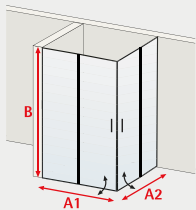

Dimensions à préciser

mini – maxi

A1/A2 80 cm – 120 cm
B 165 cm – 192 cm

Sauf autre indication contraire, nous considérons les dimensions commandées comme dimensions „hors tout“.