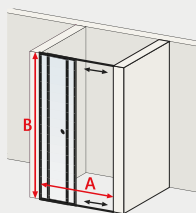

Impériale Phoenix III, porte coulissante

- verre de sécurité 3 mm, transparent
- profilé blanc
- fermeture magnétique
- hauteur 185 cm
- réversible

Impériale Phoenix, paroi latérale fixe pour porte coulissante ou porte pliante

- verre de sécurité 4 mm, transparent
- profilé blanc ou alu-argenté
- porte-serviette en option
- hauteur 185 cm
- réversible

Version	Dim élém en niche (cm)	Références		Verre	PVP €	Verre	
		EAN	Fournisseur			fixil inclus	PVP €
70	65,5-70,5	3663602244431	D105001-F 04	50	289,00	500	329,00
80	75,5-80,5	3663602244431	D105004-F 04	50	299,00	500	339,00
90	85,5-90,5	3663602244431	D105006-F 04	50	319,00	500	359,00
100	95,5-100,5	3663602244431	D105008-F 04	50	339,00	500	379,00
110	105,5-110,5	3663602244431	D105010-F 04	50	359,00	500	399,00

Version	Dimensions élément (cm)	Références		Verre	PVP €
		EAN	Fournisseur		
Profilé blanc, verre transparent					
80	77-79	4060991015557	D305004-F 04	50	229,00
90	87-89	4060991015656	D305006-F 04	50	249,00
Profilé alu-argenté, verre transparent					
80	77-79	4060991015564	D305004-F 01	50	229,00
90	87-89	4060991015663	D305006-F 01	50	249,00

Option : porte serviette + 39,00 € (ref.: D6010)

Code divers pour produits avec option : standard (3663602244431) et sur-mesure (4060991048050)

- verre sablé + 79,00 €
- profilé alu-argenté + 0,00 €

SUR-MESURE

Consultez le guide sur-mesure page 94 avant de passer commande.

4060991048050 D105099-F blanc, transparent 469,00 € **fixil inclus 509,00 €**

4060991048050 D305099-F blanc, transparent 345,00 € **fixil inclus 385,00 €**

Dimensions à préciser

mini - maxi

- A 70 cm - 140 cm
- B 130 cm - 185 cm

Sauf autre indication contraire, nous considérons les dimensions commandées comme dimensions „hors tout“.

Dimensions spéciales

- B 185,1 cm - 200 cm + 79,00 €