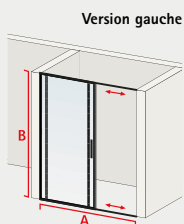

Version droite

Version gauche

Dimensions à préciser

mini - maxi

A 97 cm - 161 cm
B 140 cm - 200 cm

Sauf autre indication contraire, nous considérons les dimensions commandées comme dimensions „hors tout“.

Dimensions spéciales

A 161,1 cm - 201 cm + 99,00 €

* Merci de préciser la version droite ou gauche