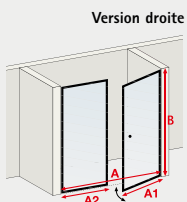

Version gauche

Version droite

Dimensions à préciser

mini - maxi

A	85 cm - 200 cm
A1	60 cm - 100 cm
A2	19 cm - 100 cm
B	165 cm - 200 cm

Sauf autre indication contraire, nous considérons les dimensions commandées comme dimensions „hors tout“.