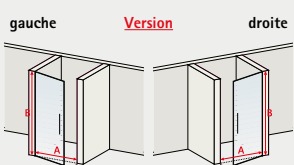

... en largeur et en hauteur

fixil inclus 669,00 €

Dimensions à préciser

1. **mini - maxi**
2. A 30 cm - 100 cm
   - B 130 cm - 200 cm
   - C 10 cm - (A-0,4 cm)
   - D 10 cm - (B-0,4 cm)

Sauf autre indication contraire, nous considérons les dimensions commandées comme dimensions „hors tout“.