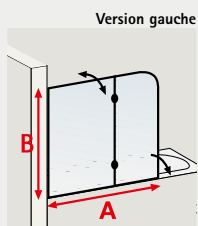

Dimensions à préciser

mini - maxi (D175399-F)

A 60 cm - 117 cm
B 60 cm - 160 cm

mini - maxi (D335499)

A 70 cm - 125 cm
B 50 cm - 160 cm

Sauf autre indication contraire, nous considérons les dimensions commandées comme dimensions „hors tout“.