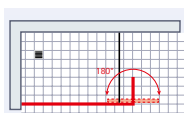

Paroi fixe
+ volet pivotant

Version	Dimensions élément (cm)	Références		Verre fixé inclus	PVP €
		EAN	Fournisseur		

NewStyle II, Softcube

90x30	88,5-91,8/30-31	4060991051708	D369306-F 41	340	339,00
100x30	98,5-101,8/30-31	4060991051760	D369308-F 41	340	369,00
120*x30	118,5-121,8/30-31	4060991051838	D369310-F 41	340	399,00

NewStyle II, Liane

90x30	88,5-91,8/30-31	3663602244431	D369306-F 41	1970	319,00
100x30	98,5-101,8/30-31	4060991051784	D369308-F 41	1970	369,00
120*x30	118,5-121,8/30-31	4060991051852	D369310-F 41	1970	409,00

NewStyle II, Mistral

90x30	88,5-91,8/30-31	4060991051722	D369306-F 41	1720	339,00
100x30	98,5-101,8/30-31	4060991051791	D369308-F 41	1720	369,00
120*x30	118,5-121,8/30-31	4060991051869	D369310-F 41	1720	409,00

NewStyle II, Brouillard

90x30	88,5-91,8/30-31	4060991051739	D369306-F 41	1710	369,00
100x30	98,5-101,8/30-31	4060991051807	D369308-F 41	1710	369,00
120*x30	118,5-121,8/30-31	4060991051876	D369310-F 41	1710	449,00

NewStyle II, Galets chromés

90x30	88,5-91,8/30-31	4060991051746	D369306-F 41	290	429,00
100x30	98,5-101,8/30-31	4060991051814	D369308-F 41	290	469,00
120*x30	118,5-121,8/30-31	4060991051883	D369310-F 41	290	499,00

* paroi en verre de sécurité 6 mm