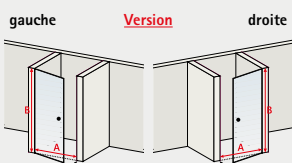

... en largeur et en hauteur

549,00 € **fixil inclus 589,00 €**

Dimensions à préciser

1. **mini - maxi**
2. A 55 cm - 120 cm
   - B 165 cm - 200 cm
   - C 10 cm - (A- 0,4 cm)
   - D 10 cm - (B- 0,4 cm)
3. Sauf autre indication contraire, nous considérons les dimensions commandées comme dimensions „hors tout“!