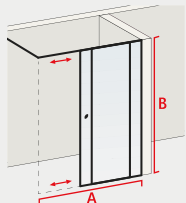

Version droite