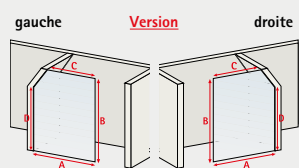

... avec découpe (version à préciser)

fixil inclus 609,00 €