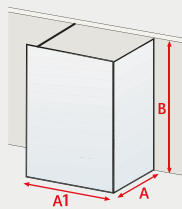

Walk In Square II

Dimensions à préciser

mini - maxi

A, A1 25 cm - 100 cm
B 140 cm - 200 cm

Sauf indication contraire, nous considérons les dimensions commandées comme dimensions „hors tout“.

Dimensions spéciales

A 100,1 cm - 180 cm + 129,00 €