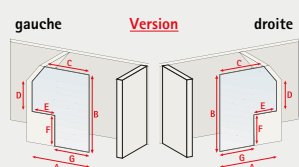

... avec découpe et décrochement (version à préciser)

fixil inclus 739,00 €

Dimensions à préciser

mini - maxi

A	25 cm - 120 cm
B	30 cm - 200 cm
C	10 cm - (A-0,4 cm)
D	10 cm - (B-0,4 cm)
E	4 cm - (A-18,5 cm)
F	4 cm - (B-13 cm)
G	18,5 cm - (A-4 cm)

Dimensions spéciales

A	120,1 cm - 180 cm	+ 129,00 €
B	200,1 cm - 220 cm	+ 99,00 €

Sauf autre indication contraire, nous considérons les dimensions commandées comme dimensions „hors tout“.