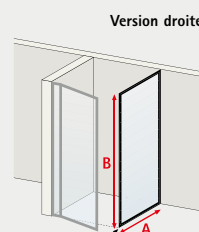

Dimensions à préciser

mini - maxi

- A 19 cm - 120 cm
- B 25 cm - 185 cm

Sauf autre indication contraire, nous considérons les dimensions commandées comme dimensions „hors tout“.