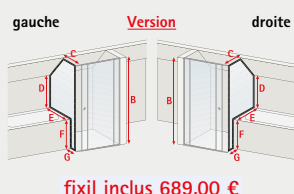

... avec décrochement et oblique

fixil inclus 689,00 €

Dimensions à préciser

mini - maxi			
A	25 cm - 120 cm	E	4 cm - (A-18,5 cm)
B	120 cm - 200 cm	F	4 cm - (B-13 cm)
C	10 cm - (A-0,4 cm)	G	18,5 cm - (A-4 cm)
D	10 cm - (B-0,4 cm)		

Sauf autre indication contraire, nous considérons les dimensions commandées comme dimensions „hors tout“.