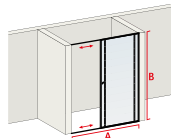

Version gauche

Version droite

Dimensions à préciser

mini - maxi

- A 100 cm - 160 cm
- B 120 cm - 200 cm

Dimensions spéciales: disponible en chromé et noir mat

- A 160,1 cm - 200 cm + 149,00 €
- B 200,1 cm - 220 cm + 149,00 €