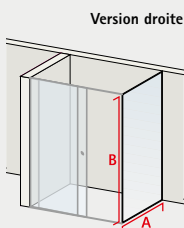

4060991048050 D501599-F chromé, transparent **fixil inclus 439,00 €**

Version gauche

Dimensions à préciser

mini - maxi

A	19 cm - 120 cm
B	140 cm - 200 cm

Sauf autre indication contraire, nous considérons les dimensions commandées comme dimensions „hors tout“.