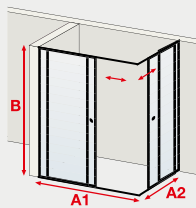

Dimensions à préciser

mini – maxi
A1/A2 70 cm – 140 cm
B 140 cm – 185 cm

Dimensions spéciales
B 185,1 cm – 200 cm + 99,00 €

Sauf autre indication contraire, nous considérons les dimensions commandées comme dimensions „hors tout“.