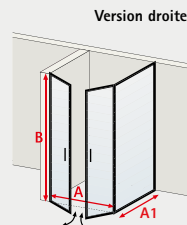

A 60 cm - 160 cm
 A1 250 cm - 140 cm
 B 165 cm - 200 cm

Sauf autre indication contraire, nous considérons les dimensions commandées comme dimensions „hors tout“.

Version gauche

Version gauche

MasterClass Garant 2.0, porte pivotante-pliante