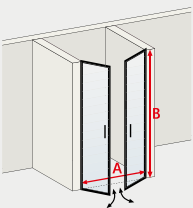

Dimensions à préciser

mini - maxi

- A 60 cm - 160 cm
- B 165 cm - 200 cm

Sauf autre indication contraire, nous considérons les dimensions commandées comme dimensions „hors tout“.

Miriam

Harmonisez votre espace douche