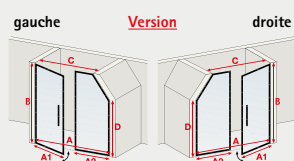

... avec découpe oblique

fixil inclus 819,00 €