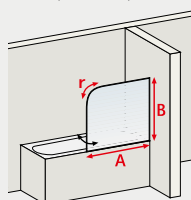

Version droite
(avec option découpe arrondie)