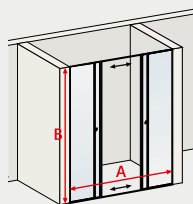

Dimensions à préciser

mini - maxi

A 97 cm - 181 cm
B 140 cm - 200 cm

Sauf autre indication contraire, nous considérons les dimensions commandées comme dimensions „hors tout“.

Dimensions spéciales

A 181,1 cm - 201 cm + 99,00 €