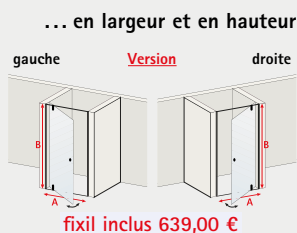

Dimensions à préciser

mini - maxi
A 70 cm - 100 cm
B 130 cm - 200 cm

fixil inclus 639,00 €