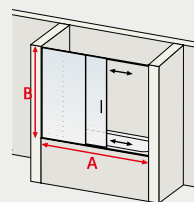

Golf, pare-baignoire, 3 volets

- verre de sécurité 3 mm, transparent
- profilé blanc ou noir mat
- hauteur 140 cm
- pivotant de 180° et rabattable contre le mur
- réversible (montage gauche ou droite)

Impériale, pare-baignoire coulissant

- verre de sécurité 6 mm, transparent
- profilé blanc
- poignée chromée
- hauteur 150 cm

Version	Verre	Références		Verre	PVP €
		EAN	Fournisseur		
Profilé noir mat (à coller)					
127*	transparent	4060991065408	D1300-F-EKS 68	50	189,00
Profilé blanc					
127*	transparent	3663602244431	D1300-F 04	50	169,00

* (461+401+407)

EXISTE UNIQUEMENT EN SUR-MESURE

Le passe-partout

Pare-baignoire Eden Plus, 5 volets ou 7 volets

- verre de sécurité 3 mm, transparent
- profilé blanc
- idéal pour les baignoires d'angle
- hauteur 140 cm

Version	Verre	Références		Verre	PVP €
		EAN	Fournisseur		
5 volets					
115*	transparent	3663602244431	D1325-F 04	50	229,00
7 volets					
159*	transparent	3663602244431	D1327-F 04	50	259,00

* (265 + 4 ou 6 x 221)

4060991048050 D505299-F blanc, transparent 469,00 €

fixil inclus 509,00 €

4060991048050 D501799-F paroi latérale, blanc, transparent 339,00 €

fixil inclus 379,00 €

Dimensions à préciser

mini - maxi

- A 97 cm - 161 cm
- B 100 cm - 160 cm
- A4 25 cm - 120 cm

Sauf autre indication contraire, nous considérons les dimensions commandées comme dimensions „hors tout“.

Dimensions spéciales

- A 161,1 cm - 201 cm **+ 99,00 €**