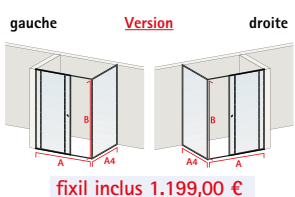

... en largeur et en hauteur