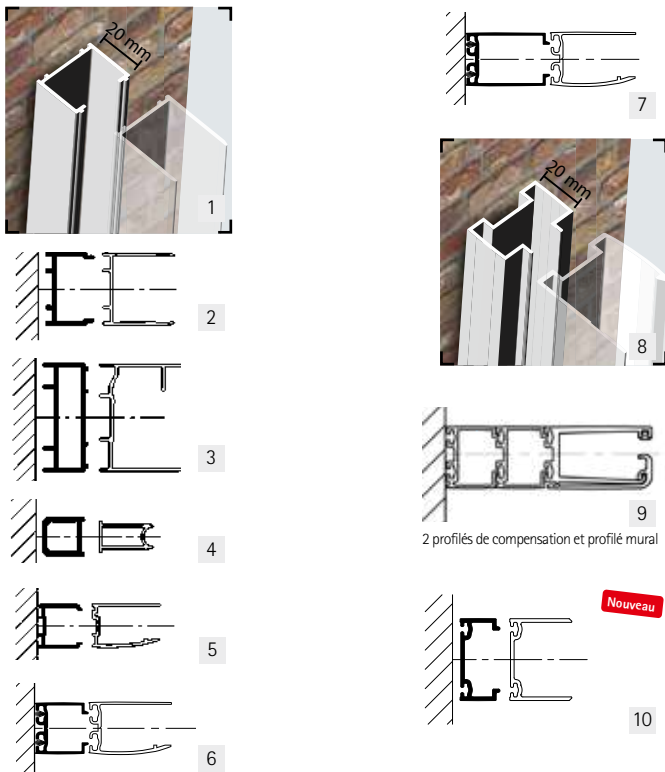

Profilsés de compensation

le bon plan pour éviter du sur-mesure

Votre paroi de douche est trop courte ? Pour l'ajuster aux dimensions de votre espace douche, Schulte vous propose une solution avec des profilés de compensation. Les profilés vous permettent de gagner de 15 - 30 mm. Vous avez même la possibilité d'emboîter 2 profilés l'un sur l'autre.

Merci de préciser la hauteur du profilé

	Série	+ largeur fixe	Coloris	Code Schulte	EAN	PVP €
1	MasterClass / Square / Free	20 mm	asp. chromé	D7040-F 41	3663602244431	79,00
		20 mm	blanc	D7040-F 04	3663602244431	69,00
		20 mm	noir mat	D7040-F 68	3663602244431	89,00
2	Walk In Solo / MC pivo-pliant	18 mm	asp. chromé	D8040-F 41	3663602244431	79,00
3	Phoenix porte	17 mm	blanc	D8010-F 04	3663602244431	60,00
4	Phoenix paroi	15 mm	blanc	D8020-F 04	3663602244431	50,00
			alu	D8020-F 01	3663602244431	45,00
5	Sunny	18 mm	blanc	D2040-F 04	3663602244431	59,00
			alu	D2040-F 01	3663602244431	49,00
6	NewStyle (pour portes pivotantes et battantes)	18 mm	asp. chromé	D2045-F 41	3663602244431	59,00
			blanc	D2045-F 04	3663602244431	59,00
			noir mat	D2045-F 68	3663602244431	59,00
7	NewStyle (pour portes pivotantes et battantes)	30 mm	asp. chromé	D204530-F 41	4060991047732	79,90
			noir mat	D204530-F 68	3663602244431	69,00
8	Impériale portes + parois/Vita parois	20 mm	asp. chromé	D5040-F 41	3663602244431	79,00
			noir mat	D5040-F 68	3663602244431	79,00
9	NewStyle Coulissants + Walk In + paroi fixes / Trend 2.0 paroi latérale	20x1900 mm	asp. chromé	D2030-F-190 41	3663602244431	79,00
			noir mat	D2030-F-190 68	3663602244431	79,00
		20x1920 mm	asp. chromé	D2030-F-192 41	3663602244431	79,00
			noir mat	D2030-F-192 68	3663602244431	79,00
		20x2000 mm	asp. chromé	D2030-F-200 41	3663602244431	79,00
noir mat	D2030-F-200 68	3663602244431	79,00			
10	Trend 2.0 portes	15x2000 mm	noir mat	D5051-200 68	3663602244431	79,00
			blanc mat	D5051-200 70	3663602244431	79,00

Profilsés de compensation pour autre modèles sur demande.

Profilsés forme «L» (pour montage décalé du mur)

Série	Dimensions (mm)	Coloris	Code Schulte	EAN	PVP €
universel	à indiquer : 30 x 47 ou 15 x 26 mm + hauteur souhaité	asp. chromé	D9000-F 41	3663602244431	59,00
		blanc	D9000-F 04	3663602244431	55,00
		alu	D9000-F 01	3663602244431	49,00
		noir mat	D9000-F 68	3663602244431	59,00

Profilé L

Barres de fixation

Barres de stabilisation chromées (à raccourcir) pour verre de 5 à 8 mm.

Code Schulte	EAN	Version	Coloris	Dimensions (mm)	PVP €
D2965 41	4060991015311	verre/mur	asp. chromé	1220	51,90
D7800-F 68	4060991070341	verre/mur	noir mat	1220	81,90
D7815-F	4060991029691	verre/mur	asp. chromé	1500	89,90

Fixations au plafond (à raccourcir) pour verre de 5 à 8 mm, longueur 80 cm.

Code Schulte	EAN	Coloris	Dimensions (mm)	PVP €
D2966 41	4060991015328	asp.chromé	800	84,90
D9120-F 68	4060991065309	noir mat	800	119,00

Kit pour barre de stabilisation en T.
(au cas où la robinetterie gêne)

Code Schulte	EAN	Coloris	PVP €
E100322-12-68	3663602244431	asp. chromé	45,00
E100322-12-41	3663602244431	noir mat	45,00

Universel: Adaptateur pour barre de stabilisation en T à combiner avec D2965, D7800-F et D7815-F

NewStyle coulissante, roulettes en bas (kit barre en T pour niche)*

Code Schulte	EAN	Coloris	PVP €
D3673-F 41	3663602244431	asp. chromé	55,00
D3673-F 68	3663602244431	noir mat	55,00

* la barre est incluse dans le coils de la porte coulissante, sinon à commander séparément