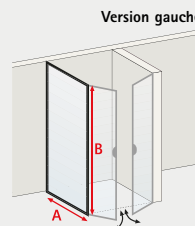

Dimensions à préciser

mini - maxi

A 60 cm - 110 cm

B 140 cm - 180 cm

Sauf autre indication contraire, nous considérons les dimensions commandées comme dimensions „hors tout“.