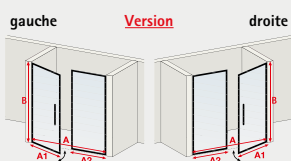

... en largeur et en hauteur

fixil inclus 649,00 €