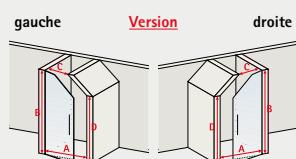

Option en sur-mesure: ouverture intérieure/extérieure sans supplément

- verre décor décent **+ 79,00 €**
- verre anthracite **+ 79,00 €**

... en largeur et en hauteur

fixil inclus 449,00 €

... avec découpe oblique