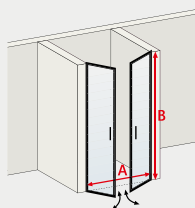

Portes en niche ou avec paroi fixe en angle

NewStyle Portes battantes

- verre de sécurité 5 mm, transparent
- profilé aspect chromé ou noir mat
- système autolevant (fermeture automatique)
- ouverture dans les deux sens
- hauteur 192 cm

Version	Dim élém en niche (cm)	EAN	Fournisseur	Verre fixil inclus	PVP €
Verre transparent, profilé aspect chromé					
70	67-70,6	4060991018480	D322001-F 41	500	339,00
80	77-80,6	4060991018558	D322004-F 41	500	349,00
90	87-90,6	4060991018626	D322006-F 41	500	359,00
Verre transparent, profilé noir mat					
70	67-70,6	4060991053382	D322001-F 68	500	339,00
80	77-80,6	4060991053399	D322004-F 68	500	349,00
90	87-90,6	4060991053412	D322006-F 68	500	359,00

NewStyle Paroi latérale pour portes battantes

- verre de sécurité 5 mm, transparent
- profilé à clipser en aspect chromé ou noir mat (page 41)
- barre de stabilisation 122 cm recoupable
- hauteur 192 cm (195 cm avec barre de stabilisation)
- réversible

Version	Dimensions élément (cm)	EAN	Fournisseur	Verre fixil inclus	PVP €
Verre transparent, profilé aspect chromé					
80	75,3-78,6	4060991052149	D363204-F 41	500	259,00
90	85,3-88,6	4060991052156	D363206-F 41	500	279,00
Verre transparent, profilé noir mat					
80	75,3-78,6	4060991053092	D363204-F 68	500	249,00
90	85,3-88,6	4060991053108	D363206-F 68	500	259,00

Code divers pour produits avec option : standard (3663602244431) et sur-mesure (4060991048050)

- verre décor décent + 79,00 €
- verre anthracite + 79,00 €
- verre sablé + 79,00 €

SUR-MESURE

Consultez le guide sur-mesure page 94 avant de passer commande.

4060991048050 D322099-F chromé ou noir, transparent **fixil inclus 529,00 €**

Dimensions à préciser

mini - maxi

A 60 cm - 100 cm
B 130 cm - 192 cm