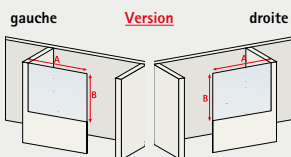

Dimensions à préciser

mini - maxi

- A 30 cm - 90 cm
- B 100 cm - 160 cm

Sauf autre indication contraire, nous considérons les dimensions commandées comme dimensions „hors tout“.