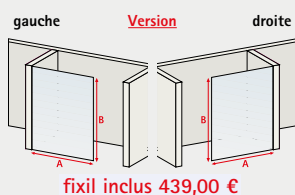

... en largeur et en hauteur

fixil inclus 439,00 €