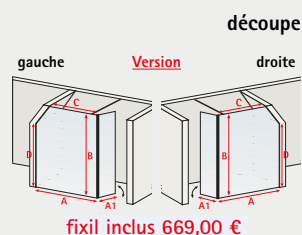

* paroi frontale en verre de sécurité 6 mm

Bon à savoir : ce produit est conçu pour une pose en angle 90°. L'addition des deux éléments ne donne ainsi pas la largeur totale en linéaire.

Code divers pour produits avec option : standard (3663602244431) et sur-mesure (4060991048050)

Dimensions à préciser

mini - maxi

A	50 cm - 140 cm	D	10 cm - (B-0,4 cm)
A1	30 cm - 50 cm	E	4 cm - (A-18,5 cm)
B	130 cm - 190 cm	F	4 cm - (B-13 cm)
C	10 cm - (A-0,4 cm)	G	18,5 cm - (A-4 cm)

Sauf autre indication contraire, nous considérons les dimensions commandées comme dimensions „hors tout“.