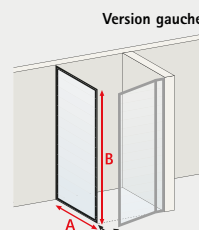

Dimensions à préciser

mini - maxi

- A 19 cm - 120 cm
- B 25 cm - 185 cm

Sauf autre indication contraire, nous considérons les dimensions commandées comme dimensions „hors tout“.