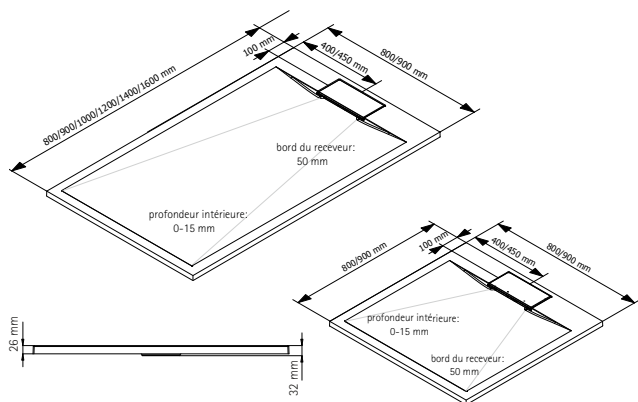

Nos Receveurs

Le mariage parfait !

Le receveur et la paroi de douche, le duo inséparable pour bien commencer la journée !

Les receveurs extra-plats s'avèrent être une bonne alternative à la vraie douche à l'italienne. Plus hygiéniques et de faible épaisseur, ils cachent la plomberie et la légère inclinaison permet le bon écoulement de l'eau. Nos receveurs sont disponibles dans différentes formes et dimensions pour répondre aux besoins de chacun. Craquez pour ces modèles de qualité tendance à poser ou à encastrer.

Receveurs multicouche, imitation pierre