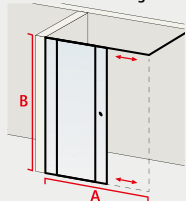

Version gauche