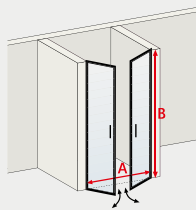

Nouveau

MasterClass Garant 2.0, portes battantes en niche

- verre de sécurité 6 mm, transparent
- profilé aspect chromé (41) ou noir mat (68)
- profilé avec système autolevant
- hauteur 200 cm

Nouveau

MasterClass Garant 2.0, portes battantes avec paroi latérale

- verre de sécurité 6 mm, transparent
- profilé noir mat ou blanc mat
- profilé avec système autolevant
- hauteur 200 cm

Version	Dim élém en niche (cm)	Références		Verre	PVP €	Verre	
		EAN	Fournisseur			fixil inclus	PVP €
75	71-75	3663602244431	D880402 41/68	50	449,00	500	489,00
80	76-80	3663602244431	D880404 41/68	50	459,00	500	499,00
90	86-90	3663602244431	D880406 41/68	50	479,00	500	519,00
100	96-100	3663602244431	D880408 41/68	50	499,00	500	539,00

Version	Dim éléments (cm)	Références		Verre	PVP €	Verre	
		EAN	Fournisseur			fixil inclus	PVP €
75 (D)	71-73/70,5-73	3663602244431	D882010-3 41/68	50	829,00	500	909,00
75 (G)	71-73/70,5-73	3663602244431	D882010-5 41/68	50	829,00	500	909,00
80 (D)	76-78/75,5-78	3663602244431	D882014-3 41/68	50	849,00	500	929,00
80 (G)	76-78/75,5-78	3663602244431	D882014-5 41/68	50	849,00	500	929,00
90 (D)	86-88/85,5-88	3663602244431	D882018-3 41/68	50	879,00	500	959,00
90 (G)	86-88/85,5-88	3663602244431	D882018-5 41/68	50	879,00	500	959,00

Consultez nous pour une pose d'une paroi raccourcie

Code divers pour produits avec option : standard (3663602244431) et sur-mesure (4060991048050)					
	jeu	porte	jeu	porte	
• verre décor décent	+149,00 €	+ 79,00 €	• verre sablé	+ 149,00 €	+ 79,00 €
• verre anthracite	+149,00 €	+ 79,00 €			

4060991048050 D880499 chromé ou noir, transparent 599,00 € **fixil inclus 639,00 €**