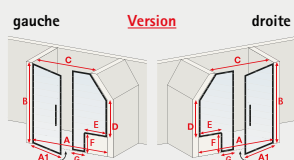

... avec découpe oblique et décrochement

fixil inclus 949,00 €

Dimensions à préciser

mini - maxi	
A	100,1 cm - 190 cm
A1	60 cm - 90 cm
A2	19 cm - 110 cm
B	130 cm - 192 cm
C	10 cm - (A-0,4 cm)
D	10 cm - (B-0,4 cm)
E	4 cm - (A-18,5 cm)
F	4 cm - (B-13 cm)
G	18,5 cm - (A-4 cm)

Sauf autre indication contraire, nous considérons les dimensions commandées comme dimensions „hors tout“.