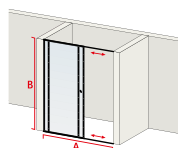

Version gauche

Version droite

Dimensions à préciser

mini - maxi

- A 100 cm - 160 cm
- B 120 cm - 200 cm

Dimensions spéciales: disponible en chromé et noir mat

- A 160,1 cm - 200 cm + 149,00 €
- B 200,1 cm - 220 cm + 149,00 €