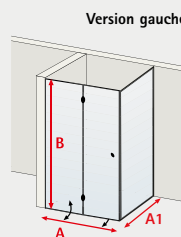

Version droite

Version gauche

Dimensions à préciser

mini - maxi

A 56 cm - 120 cm
A1 250 cm - 140 cm
B 165 cm - 200 cm

Sauf autre indication contraire, nous considérons les dimensions commandées comme dimensions „hors tout“.