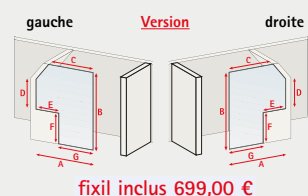

... en largeur et en hauteur

...avec découpe

...avec décrochement

...avec découpe et décrochement

Dimensions à préciser

mini - maxi

- A 50 cm - 140 cm
- B 130 cm - 190 cm
- C 10 cm - (A-0,4 cm)
- D 10 cm - (B-0,4 cm)
- E 4 cm - (A-18,5 cm)
- F 4 cm - (B-13 cm)
- G 18,5 cm - (A-4 cm)

Dimensions spéciales

- B 190,1 cm - 200 cm **+ 79,00 €**

Sauf autre indication contraire, nous considérons les dimensions commandées comme dimensions „hors tout“.

Version gauche

NewStyle Paroi à l'italienne avec volet pivotant