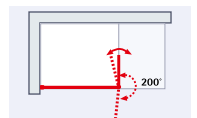

Version gauche

MasterClass Solo, paroi de douche fixe à l'italienne avec volet pivotante*

- verre de sécurité 6 mm, transparent ou décor décent
- profilé alu-argenté
- barre de stabilisation 122 cm recoupable
- hauteur 200 cm (204,5 cm avec barre de stabilisation)
- réversible

paroi fixe + volet pivotant