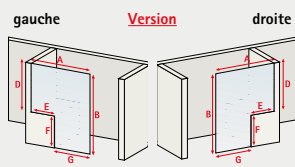

... avec décrochement (version à préciser)

fixil inclus 609,00 €